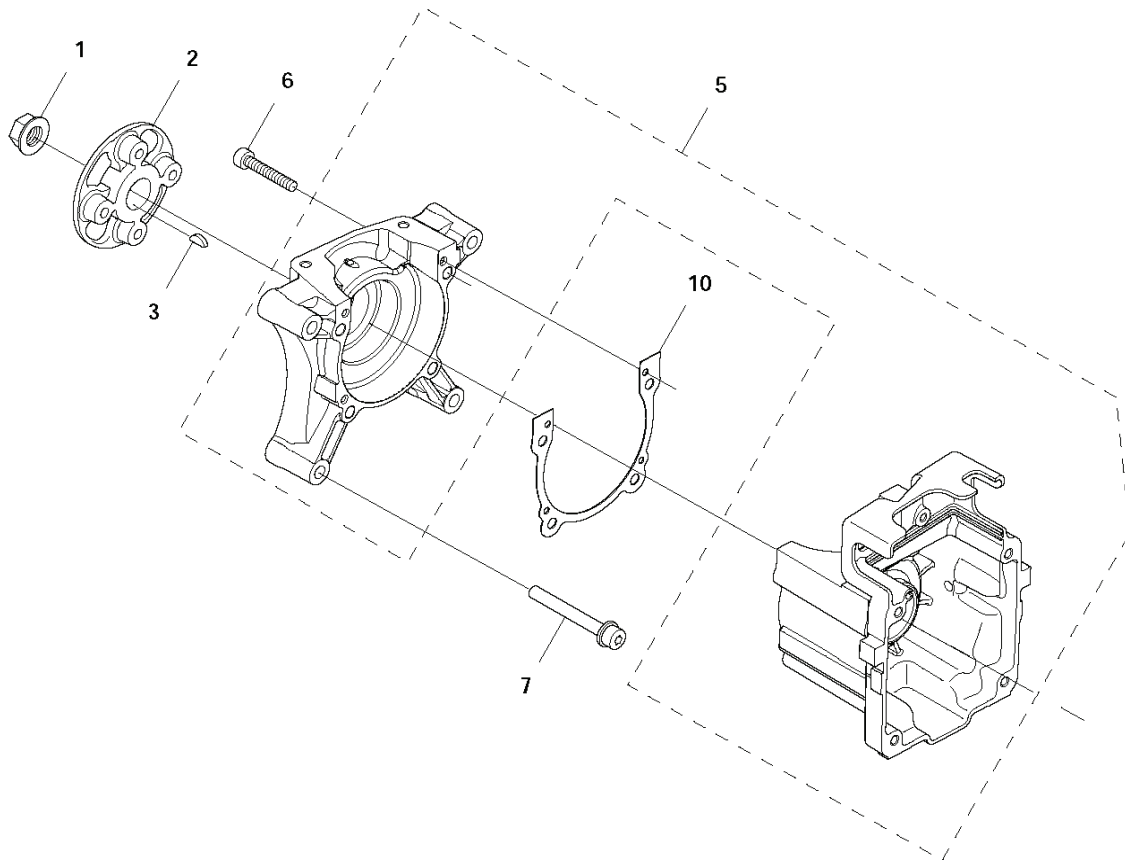

K 580BTS, 580BFS
CRANK CASE

BLOWERS

PXM_REF	PXM_PARTNO	DESCRIPTION	PXM_REMARK	QTY.
1	513241901	TUERCA		1
2	576592701	ACOPLAMIENTO		1
3	506689401	TECLA		1
5	576591101	CÁRTER		1
6	515388101	PERNO		4
7	576564301	PERNO		4
10	576591601	JUNTA		1