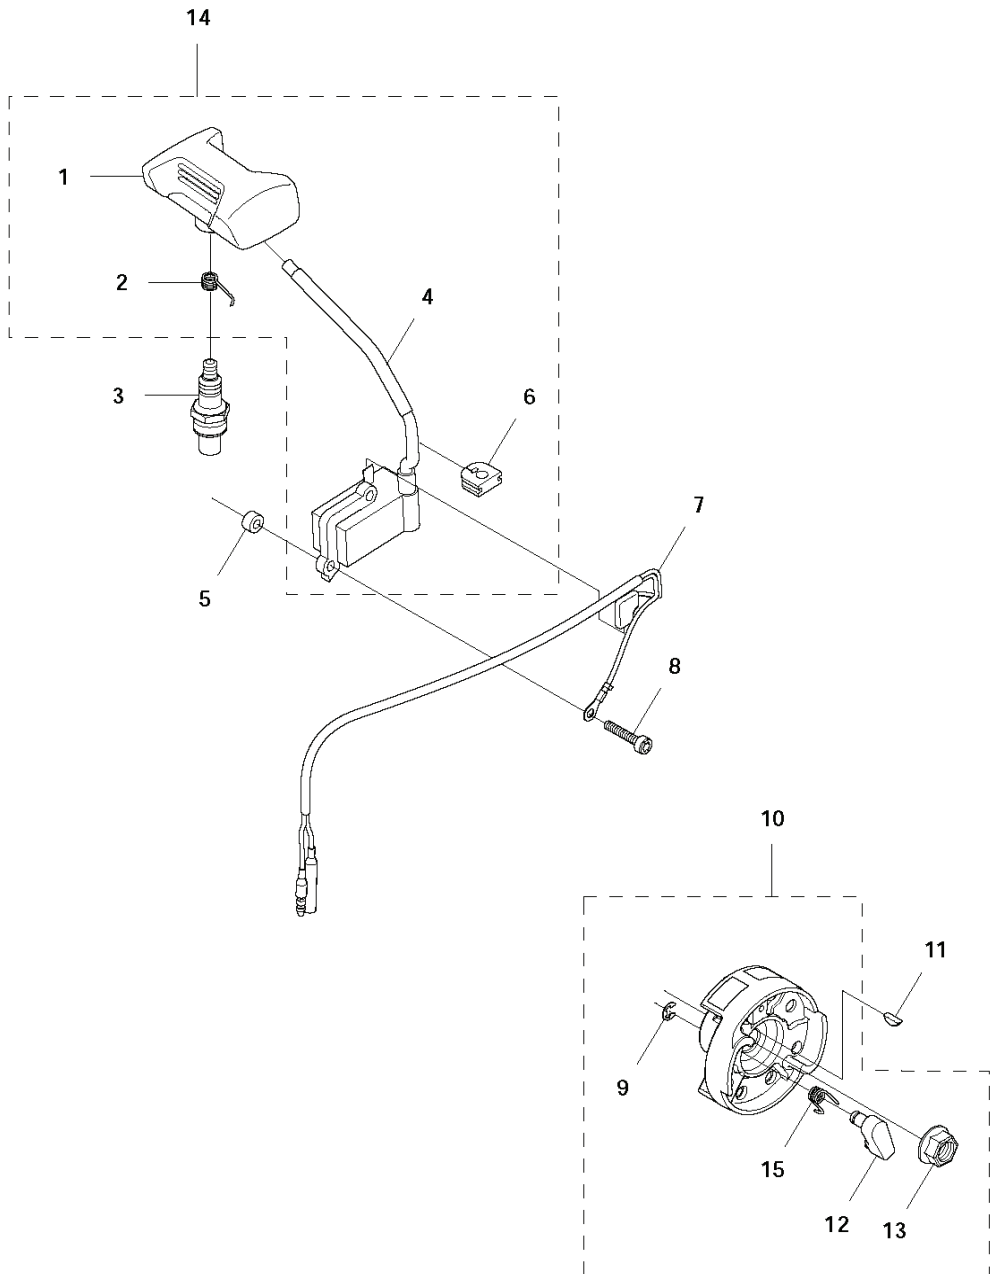

H 580BTS, 580BFS
IGNITION SYSTEM

BLOWERS

PXM_REF	PXM_PARTNO	DESCRIPTION	PXM_REMARK	QTY.
1	587984701	PROTECCIÓN DE BUJÍA		1 14
2	506655201	MUELLE		1 14
3	521233401	BUJÍA		1
5	588171401	ARANDELA SEPARADORA		2
6	515415301	OJAL PARA CABLE		1 14
7	576593801	CORDÓN		1
8	579383001	PERNO		2
9	587654801	ANILLO		2 10
10	587655101	ROTOR		1
11	506689401	TECLA		1
12	587655001	PATAS VOLANTE		2 10
13	513241901	TUERCA		1 10
14	587984501	CARRETE		1
15	587654901	MUELLE		2 10