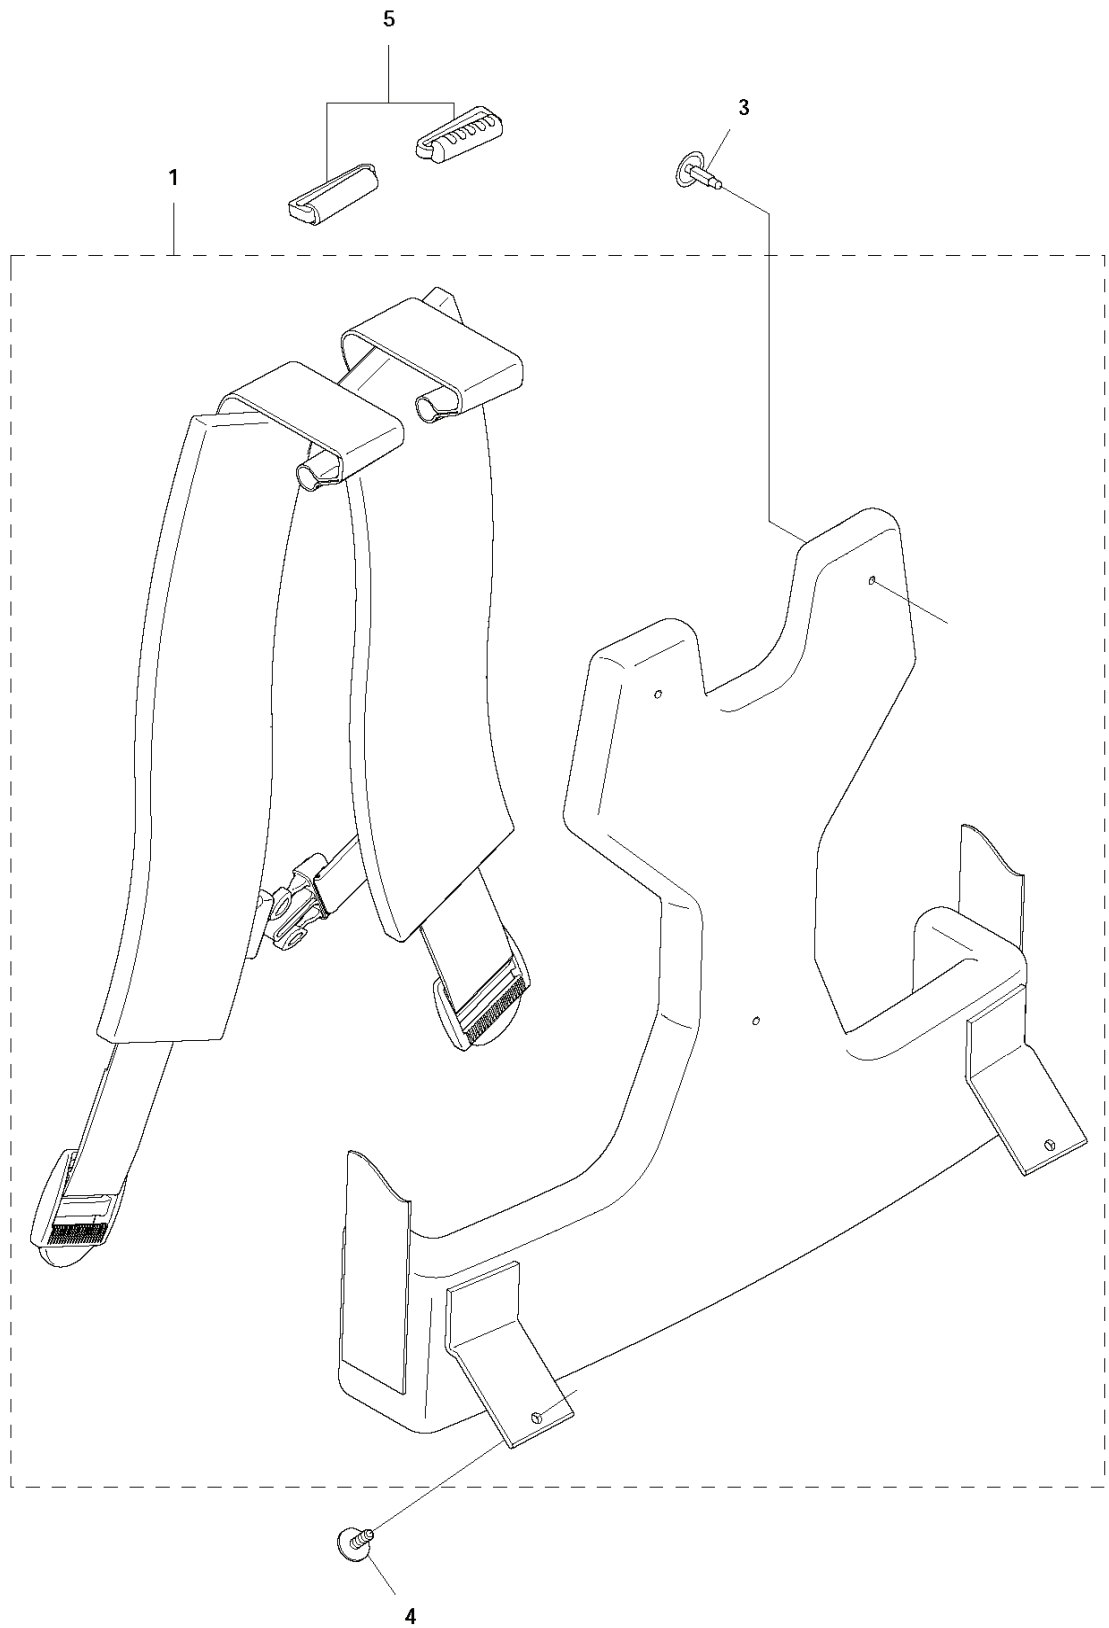

P 580BTS, 580BFS
HARNESS

BLOWERS

PXM_REF	PXM_PARTNO	DESCRIPTION	PXM_REMARK	QTY.
1	576625301	PASTILLA		1
3	544270201	MORDAZA		3
4	544270801	TORNILLO		2
5	544270001	MORDAZA		2