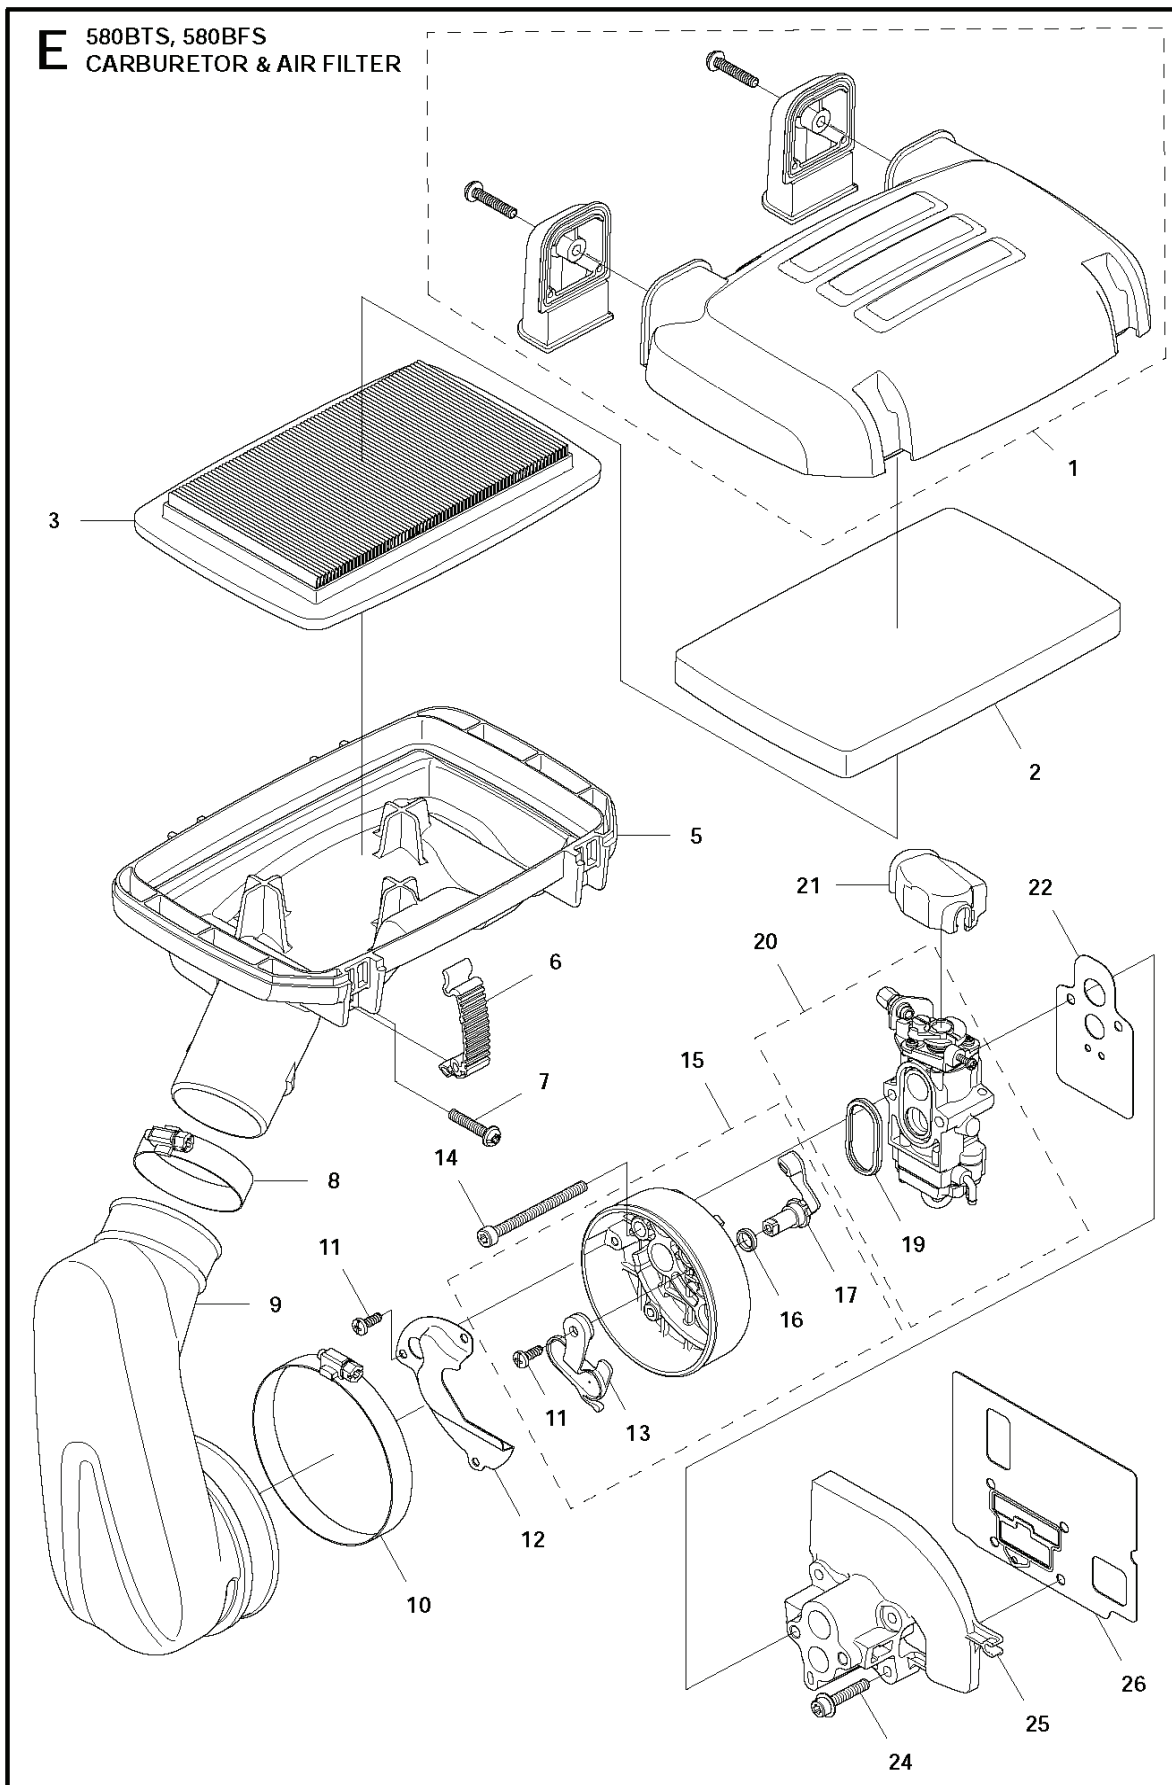

E 580BTS, 580BFS
CARBURETOR & AIR FILTER

BLOWERS

PXM_REF	PXM_PARTNO	DESCRIPTION	PXM_REMARK	QTY.
1	576584901	CUBIERTA DE FILTRO DE AIRE		1
2	512654101	FILTRO DE AIRE		1
3	512652001	FILTRO DE AIRE		1
5	578311401	SOPORTE DE FILTRO DE AIRE		1
6	503894701	CIERRE DE RESORTE		4
7	512848101	TORNILLO		4
8	544271901	MORDAZA		1
9	576585101	MANGUERA		1
10	544274001	MORDAZA		1
11	506673801	TORNILLO		4 15
12	576594901	PLACA		1
13	576594701	PLACA		1 15
14	515390701	PERNO		2
15	576594501	CAZOLETA		1
16	516136001	ANILLO TORICA		1 15
17	576594801	PALANCA		1 15
19	521631501	ANILLO		1 20
20	579629701	CARBURADOR		1
21	506744201	CUBIERTA		1
22	577089601	JUNTA		1
24	576589801	PERNO		1
25	578108401	ESPACIADOR		1
26	577694801	JUNTA		1