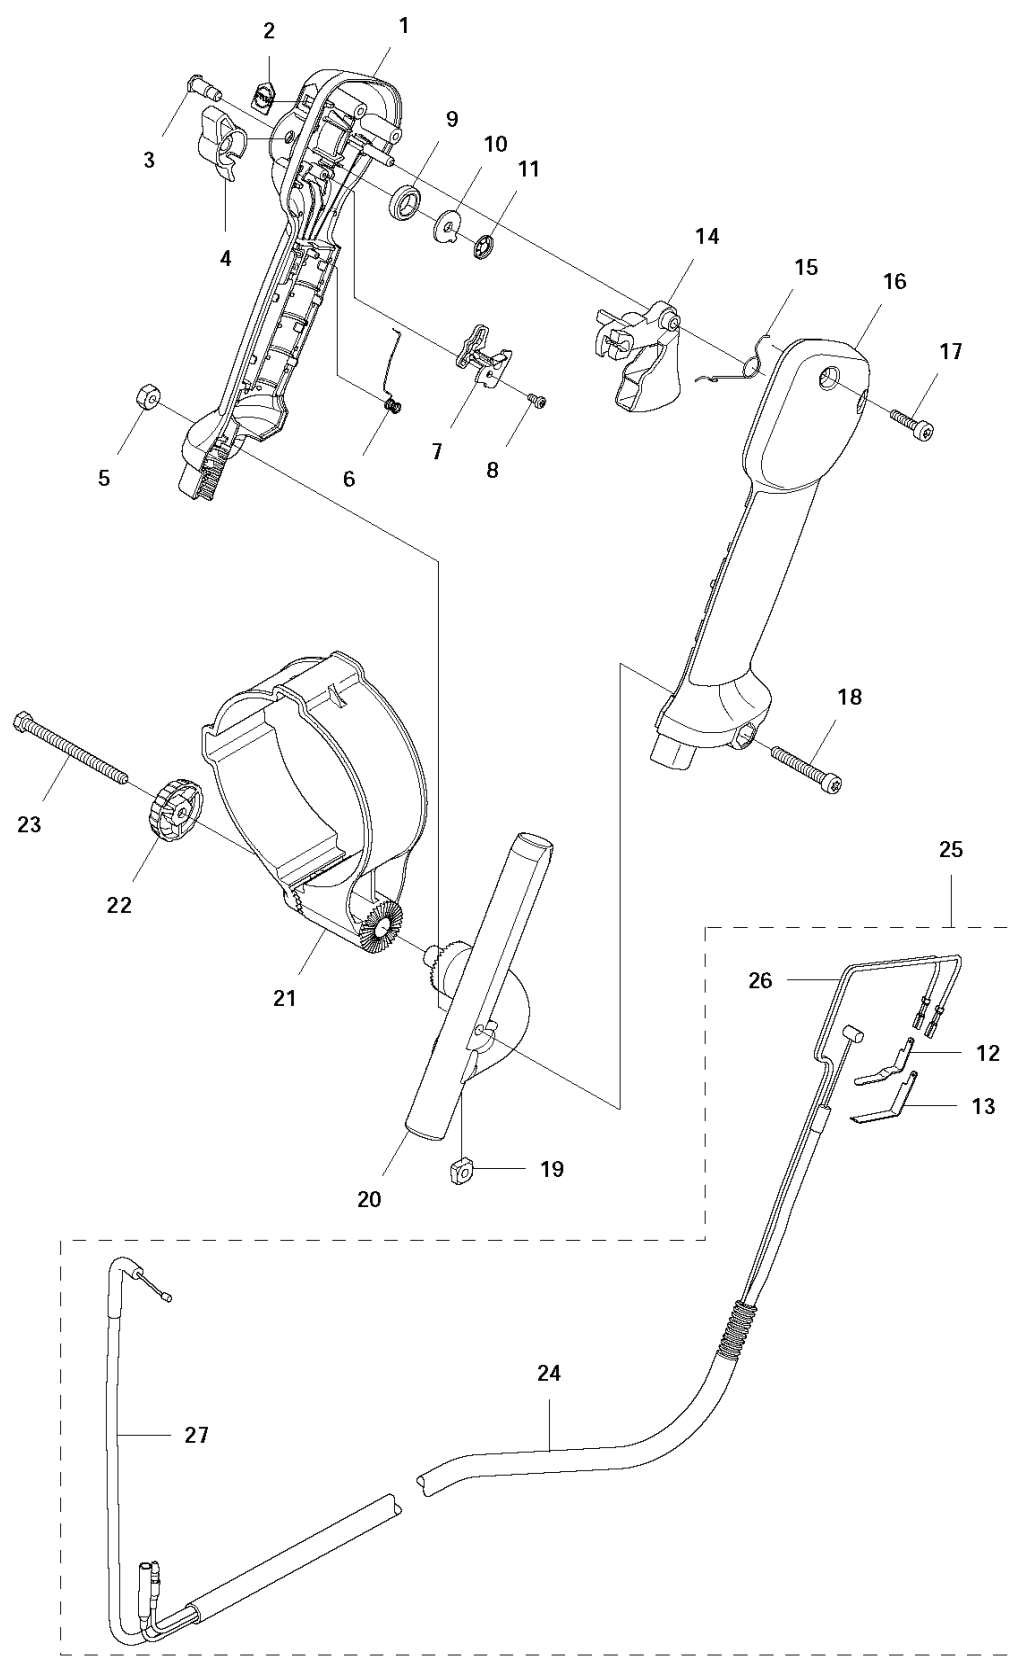

PXM_REF	PXM_PARTNO	DESCRIPTION	PXM_REMARK	QTY.
1	521533001	ENCHUFE		1
2	544400004	MANILLAR COMPLETO		1
3	537241301	HANDLEBAR		1 2
4	537292901	SOPORTE		1 2
5	576579701	SOPORTE DE EMPUÑADURA		1 2
6	502204001	BOTÓN		1 2
7	725234751	TORNILLO EHHM		1 2
8	725532555	TORNILLO IHSCM		1 2
9	731231401	TUERCA HEXAGONAL		2 2
10	537172901	CUBIERTA		1 2
11	537172801	EMPUÑADURA		1 2
12	731231401	TUERCA HEXAGONAL		1 2
13	503200245	TORNILLO IHSCFM		1 2
14	576582701	BOQUILLA		1

B1 580BTS
THROTTLE CONTROLS

28

BLOWERS

PXM_REF	PXM_PARTNO	DESCRIPTION	PXM_REMARK	QTY.
1	502244801	MITAD DE EMPUÑADURA		1 28
2	502641701	PLACA		1 28
3	537141203	GORRÓN		1 28
4	502245501	MANDO		1 28
5	510911201	TUERCA		1 28
6	505567901	MUELLE		1 28
7	502246001	RETENEDOR		1 28
8	505291001	TORNILLO		1 28
9	537373901	MUELLE		1 28
10	505181501	ARANDELA		1 28
11	735583501	ARANDELA		1 28
12	537226301	CONECTOR		1 25, 28
13	537226201	CONECTOR		1 25, 28
14	502245401	ACTIVADOR		1 28
15	537174201	SPRING THROTTLE TRIG		1 28
16	502244901	MITAD DE EMPUÑADURA		1 28
17	505291201	TORNILLO		2 28
18	505290801	TORNILLO		1 28
19	503226501	TUERCA CUADRANGULAR		1 28
20	502245301	HOLDER		1 28
21	576579701	SOPORTE DE EMPUÑADURA		1 28
22	504800301	TURNING KNOB		1 28
23	725234451	TORNILLO EHHM		1 28
24	577756901	TUBO		1 25, 28
25	576785601	CABLEADO COMPLETO		1 28
26	576785701	CORDÓN		1 25, 28
27	576785801	CABLE		1 25, 28
28	576579601	PALANCA		1