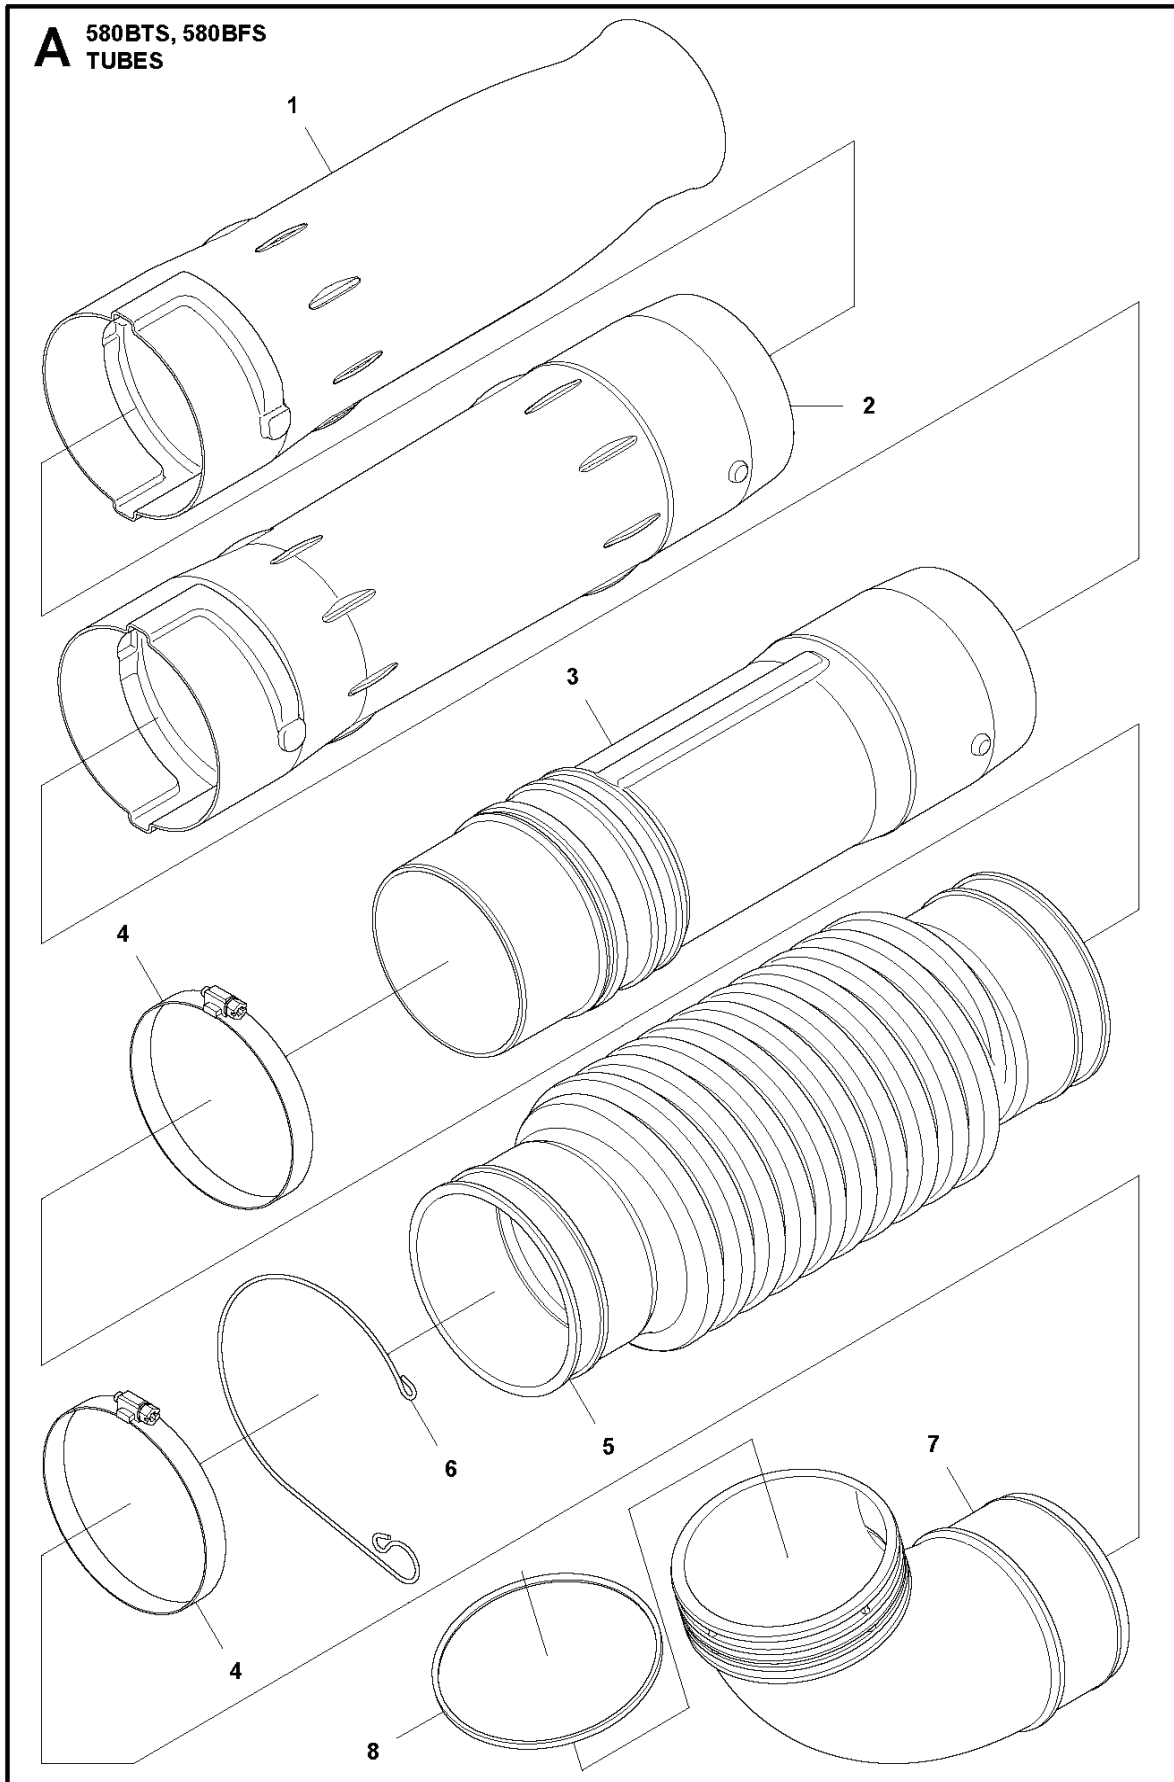

B1 580BTS
THROTTLE CONTROLS

28

BLOWERS

PXM_REF	PXM_PARTNO	DESCRIPTION	PXM_REMARK	QTY.
1	502244801	MITAD DE EMPUÑADURA		1 28
2	502641701	PLACA		1 28
3	537141203	GORRÓN		1 28
4	502245501	MANDO		1 28
5	510911201	TUERCA		1 28
6	505567901	MUELLE		1 28
7	502246001	RETENEDOR		1 28
8	505291001	TORNILLO		1 28
9	537373901	MUELLE		1 28
10	505181501	ARANDELA		1 28
11	735583501	ARANDELA		1 28
12	537226301	CONECTOR		1 25, 28
13	537226201	CONECTOR		1 25, 28
14	502245401	ACTIVADOR		1 28
15	537174201	SPRING THROTTLE TRIG		1 28
16	502244901	MITAD DE EMPUÑADURA		1 28
17	505291201	TORNILLO		2 28
18	505290801	TORNILLO		1 28
19	503226501	TUERCA CUADRANGULAR		1 28
20	502245301	HOLDER		1 28
21	576579701	SOPORTE DE EMPUÑADURA		1 28
22	504800301	TURNING KNOB		1 28
23	725234451	TORNILLO EHHM		1 28
24	577756901	TUBO		1 25, 28
25	576785601	CABLEADO COMPLETO		1 28
26	576785701	CORDÓN		1 25, 28
27	576785801	CABLE		1 25, 28
28	576579601	PALANCA		1