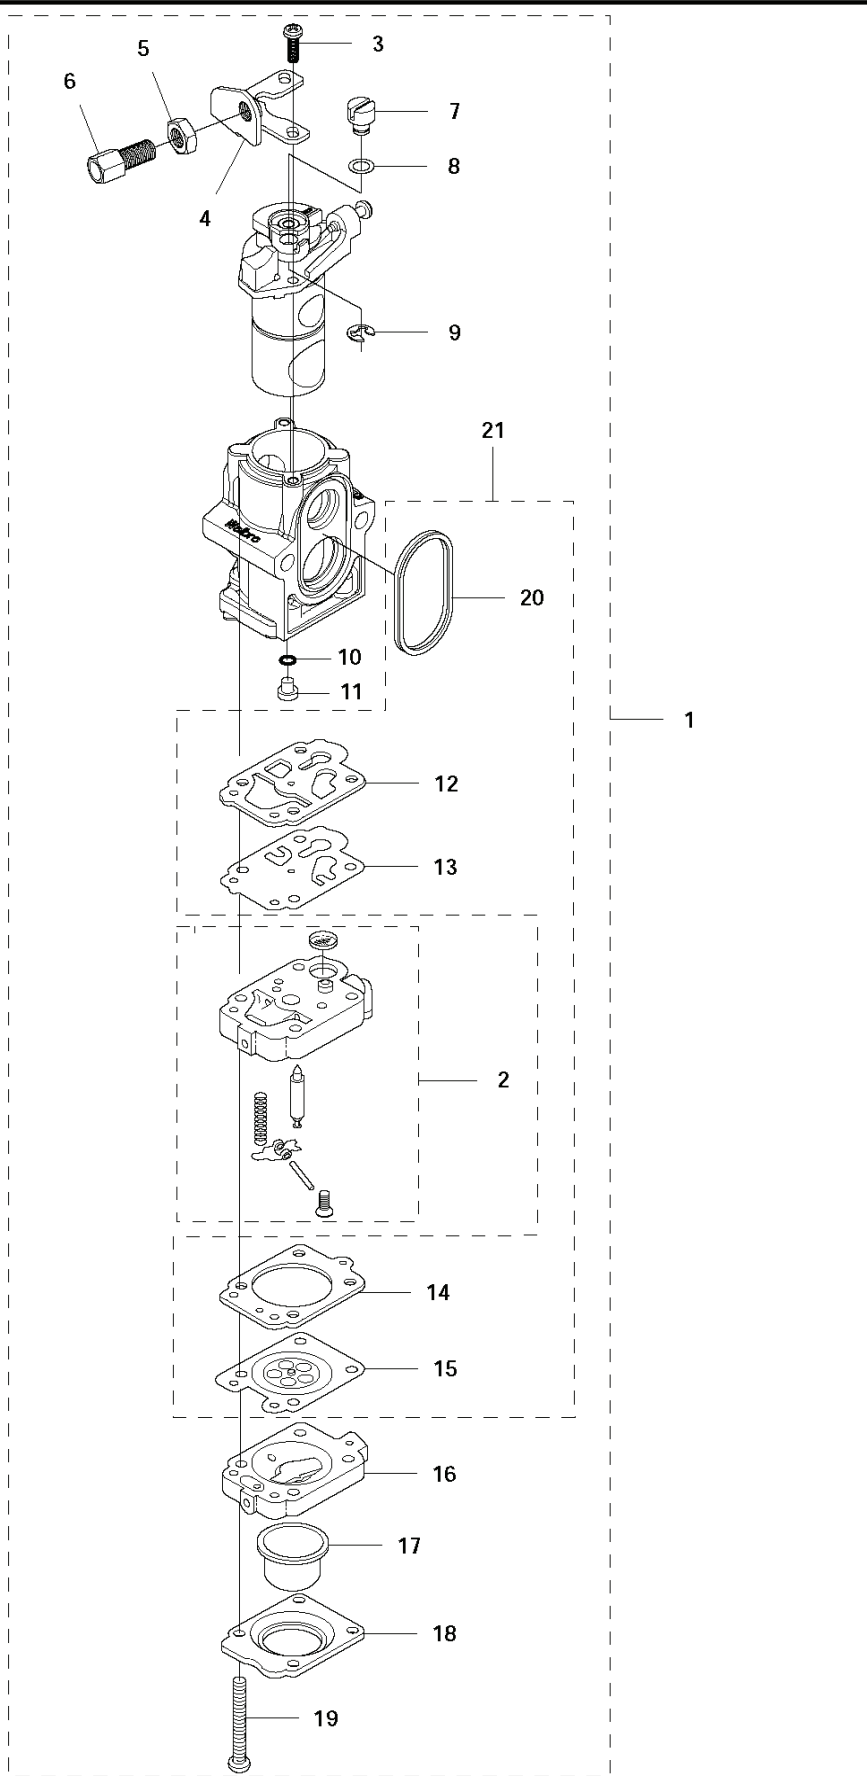

PXM_REF	PXM_PARTNO	DESCRIPTION	PXM_REMARK	QTY.
1	521533001	ENCHUFE		1
2	544400004	MANILLAR COMPLETO		1
3	537241301	HANDLEBAR		1 2
4	537292901	SOPORTE		1 2
5	576579701	SOPORTE DE EMPUÑADURA		1 2
6	502204001	BOTÓN		1 2
7	725234751	TORNILLO EHHM		1 2
8	725532555	TORNILLO IHSCM		1 2
9	731231401	TUERCA HEXAGONAL		2 2
10	537172901	CUBIERTA		1 2
11	537172801	EMPUÑADURA		1 2
12	731231401	TUERCA HEXAGONAL		1 2
13	503200245	TORNILLO IHSCFM		1 2
14	576582701	BOQUILLA		1

Q 580BTS, 580BFS
CARBURETOR

BLOWERS

PXM_REF	PXM_PARTNO	DESCRIPTION	PXM_REMARK	QTY.
1	579629701	CARBURADOR		1
2	544363501	BODY CARBURETTOR		1 1
3	505307901	TORNILLO		2 1
4	506746001	SOPORTE		1 1
5	506612601	TUERCA		1 1
6	506741301	TORNILLO		1 1
7	506741201	PASADOR		1 1
8	506746101	ARANDELA		1 1
9	506738601	ANILLO RETENEDOR		1 1
10	505307501	ANILLO TORICA		1 1
11	579605301	TOPE		1 1
12	506745101	JUNTA		1 1,21
13	506689801	MEMBRANA		1 1,21
14	506740801	JUNTA		1 1,21
15	505306801	MEMBRANA		1 1,21
16	506740901	CUERPO		1 1
17	505306701	BOMBA		1 1
18	506741001	CUBIERTA		1 1
19	506741101	TORNILLO		4 1
20	521631501	ANILLO		1 1,21
21	511459501	JUEGO DE JUNTAS		1

E 580BTS, 580BFS
CARBURETOR & AIR FILTER

BLOWERS

PXM_REF	PXM_PARTNO	DESCRIPTION	PXM_REMARK	QTY.
1	576584901	CUBIERTA DE FILTRO DE AIRE		1
2	512654101	FILTRO DE AIRE		1
3	512652001	FILTRO DE AIRE		1
5	578311401	SOPORTE DE FILTRO DE AIRE		1
6	503894701	CIERRE DE RESORTE		4
7	512848101	TORNILLO		4
8	544271901	MORDAZA		1
9	576585101	MANGUERA		1
10	544274001	MORDAZA		1
11	506673801	TORNILLO		4 15
12	576594901	PLACA		1
13	576594701	PLACA		1 15
14	515390701	PERNO		2
15	576594501	CAZOLETA		1
16	516136001	ANILLO TORICA		1 15
17	576594801	PALANCA		1 15
19	521631501	ANILLO		1 20
20	579629701	CARBURADOR		1
21	506744201	CUBIERTA		1
22	577089601	JUNTA		1
24	576589801	PERNO		1
25	578108401	ESPACIADOR		1
26	577694801	JUNTA		1