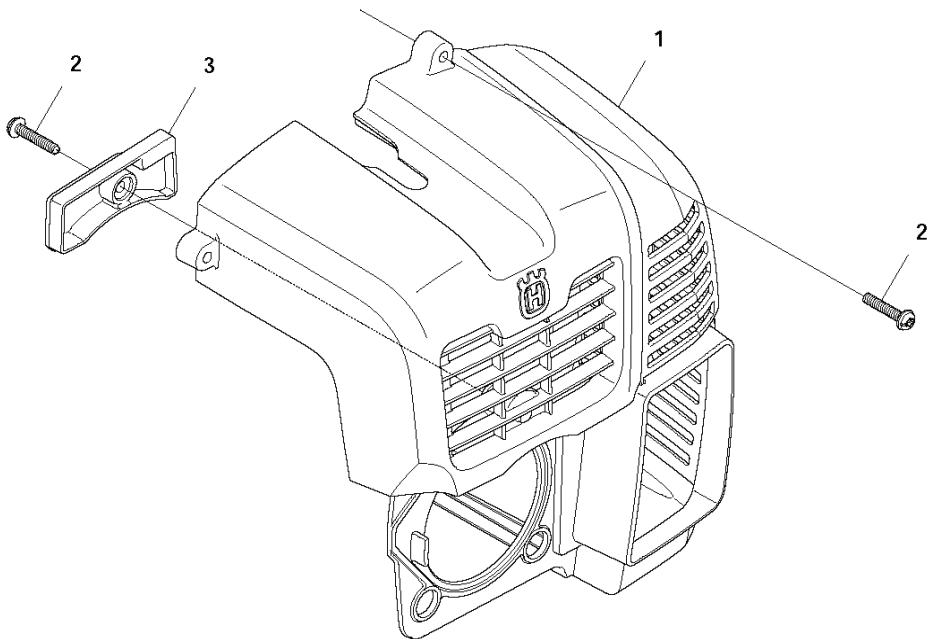

C 580BTS, 580BFS
CYLINDER COVER

BLOWERS

PXM_REF	PXM_PARTNO	DESCRIPTION	PXM_REMARK	QTY.
1	576578501	CAPÓ		1
2	512848101	TORNILLO		5
3	576578601	CUBIERTA		1