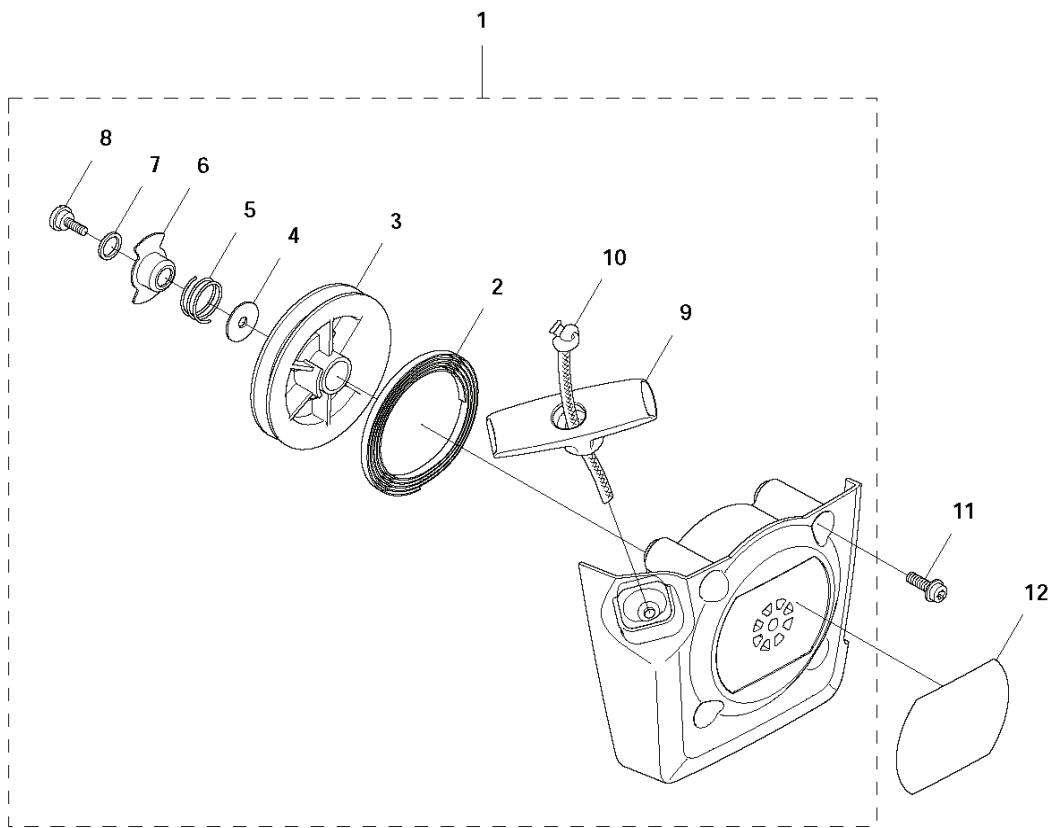

D 580BTS, 580BFS
STARTER

BLOWERS

PXM_REF	PXM_PARTNO	DESCRIPTION	PXM_REMARK	QTY.
1	578283501	MECANISMO DE ARRANQUE COMPL.		1
2	521629601	MUELLE		1 1
3	576594201	BOBINA		1 1
4	521630801	ARANDELA		1 1
5	521630601	MUELLE		1 1
6	521630301	PLACA		1 1
7	521631201	ARANDELA		1 1
8	515367101	TORNILLO		1 1
9	537232501	EMPUÑADURA DE ARRANQUE		1 1
10	577053101	CUERDA		1 1
11	506745601	PERNO		4
12	576585801	ADHESIVO	For 580BTS	1
12	577514101	ADHESIVO	For 580BFS	1