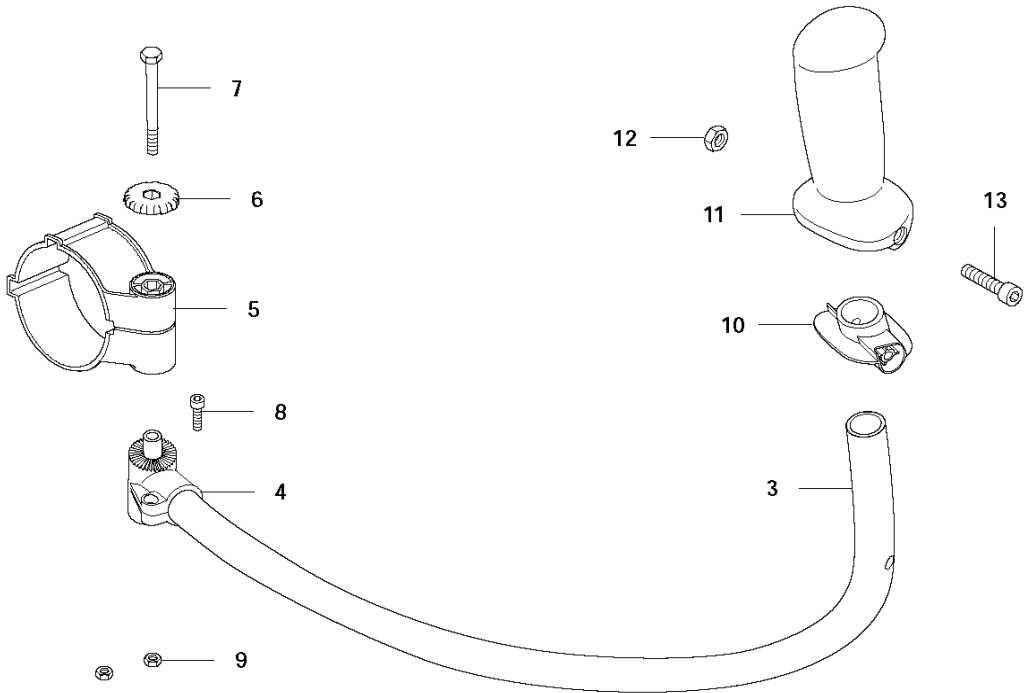

SPARE PARTS CATALOGUE
BLOWERS: HUSQVARNA 580BTS

Spare Parts List

SPARE PARTS LIST

BLOWERS

HUSQVARNA 580BTS

R 580BTS, 580BFS
ACCESSORIES

2

BLOWERS

PXM_REF	PXM_PARTNO	DESCRIPTION	PXM_REMARK	QTY.
1	521533001	ENCHUFE		1
2	544400004	MANILLAR COMPLETO		1
3	537241301	HANDLEBAR		1 2
4	537292901	SOPORTE		1 2
5	576579701	SOPORTE DE EMPUÑADURA		1 2
6	502204001	BOTÓN		1 2
7	725234751	TORNILLO EHHM		1 2
8	725532555	TORNILLO IHSCM		1 2
9	731231401	TUERCA HEXAGONAL		2 2
10	537172901	CUBIERTA		1 2
11	537172801	EMPUÑADURA		1 2
12	731231401	TUERCA HEXAGONAL		1 2
13	503200245	TORNILLO IHSCFM		1 2
14	576582701	BOQUILLA		1

Q 580BTS, 580BFS
CARBURETOR

BLOWERS

PXM_REF	PXM_PARTNO	DESCRIPTION	PXM_REMARK	QTY.
1	579629701	CARBURADOR		1
2	544363501	BODY CARBURETTOR		1 1
3	505307901	TORNILLO		2 1
4	506746001	SOPORTE		1 1
5	506612601	TUERCA		1 1
6	506741301	TORNILLO		1 1
7	506741201	PASADOR		1 1
8	506746101	ARANDELA		1 1
9	506738601	ANILLO RETENEDOR		1 1
10	505307501	ANILLO TORICA		1 1
11	579605301	TOPE		1 1
12	506745101	JUNTA		1 1,21
13	506689801	MEMBRANA		1 1,21
14	506740801	JUNTA		1 1,21
15	505306801	MEMBRANA		1 1,21
16	506740901	CUERPO		1 1
17	505306701	BOMBA		1 1
18	506741001	CUBIERTA		1 1
19	506741101	TORNILLO		4 1
20	521631501	ANILLO		1 1,21
21	511459501	JUEGO DE JUNTAS		1

E 580BTS, 580BFS
CARBURETOR & AIR FILTER

BLOWERS

PXM_REF	PXM_PARTNO	DESCRIPTION	PXM_REMARK	QTY.
1	576584901	CUBIERTA DE FILTRO DE AIRE		1
2	512654101	FILTRO DE AIRE		1
3	512652001	FILTRO DE AIRE		1
5	578311401	SOPORTE DE FILTRO DE AIRE		1
6	503894701	CIERRE DE RESORTE		4
7	512848101	TORNILLO		4
8	544271901	MORDAZA		1
9	576585101	MANGUERA		1
10	544274001	MORDAZA		1
11	506673801	TORNILLO		4 15
12	576594901	PLACA		1
13	576594701	PLACA		1 15
14	515390701	PERNO		2
15	576594501	CAZOLETA		1
16	516136001	ANILLO TORICA		1 15
17	576594801	PALANCA		1 15
19	521631501	ANILLO		1 20
20	579629701	CARBURADOR		1
21	506744201	CUBIERTA		1
22	577089601	JUNTA		1
24	576589801	PERNO		1
25	578108401	ESPACIADOR		1
26	577694801	JUNTA		1