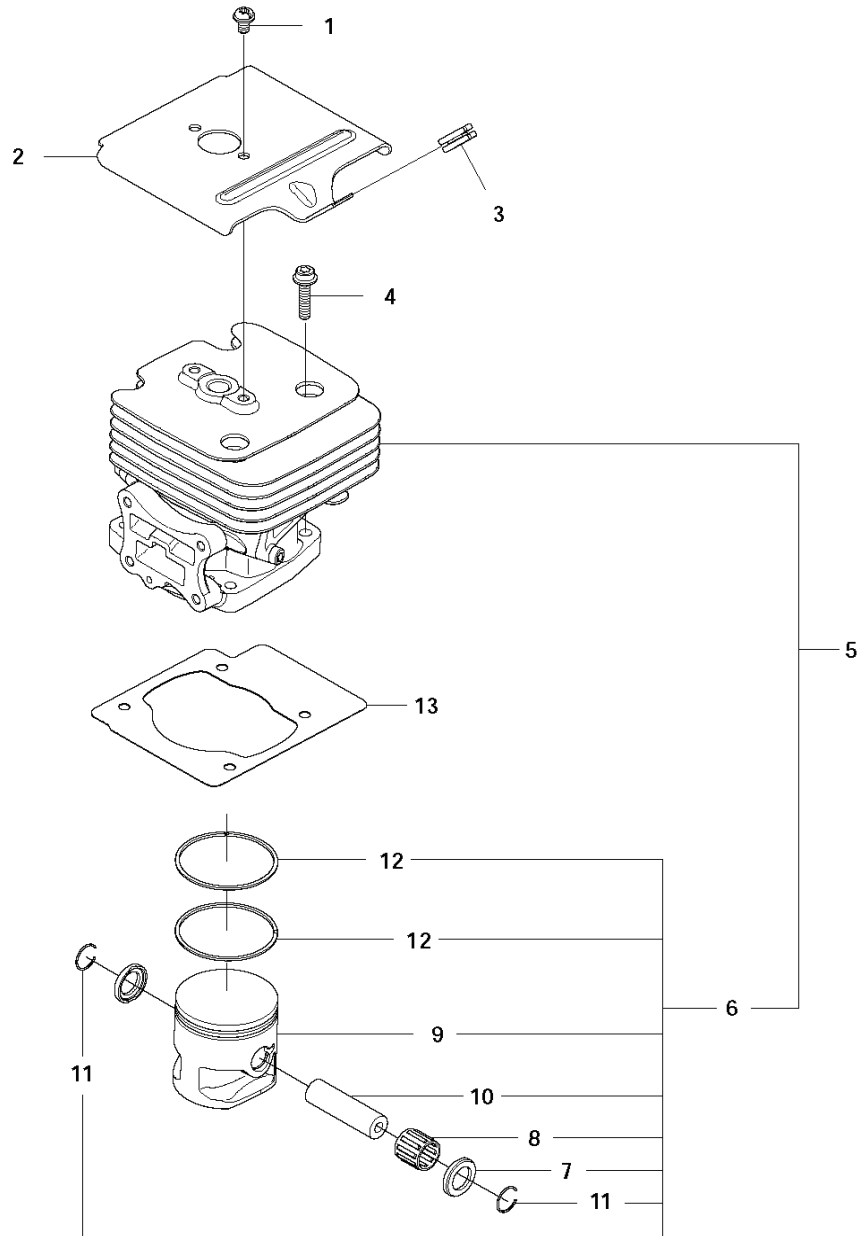

PXM_REF	PXM_PARTNO	DESCRIPTION	PXM_REMARK	QTY.
1	513241901	TUERCA		1
2	576592701	ACOPLAMIENTO		1
3	506689401	TECLA		1
5	576591101	CÁRTER		1
6	515388101	PERNO		4
7	576564301	PERNO		4
10	576591601	JUNTA		1

L 580BTS, 580BFS
CRANK SHAFT

BLOWERS

PXM_REF	PXM_PARTNO	DESCRIPTION	PXM_REMARK	QTY.
1	578385101	SERVICE KIT		1
2	506689401	TECLA		1 1
3	521521301	RODAMIENTO		2 1
4	521521901	SELLO		2 1
5	576696401	RODAMIENTO		1 1

C 580BTS, 580BFS
CYLINDER COVER

BLOWERS

PXM_REF	PXM_PARTNO	DESCRIPTION	PXM_REMARK	QTY.
1	576578501	CAPÓ		1
2	512848101	TORNILLO		5
3	576578601	CUBIERTA		1

J 580BTS, 580BFS
CYLINDER & PISTON

BLOWERS

PXM_REF	PXM_PARTNO	DESCRIPTION	PXM_REMARK	QTY.
1	544256801	TORNILLO		2
2	576589501	PLACA		1
3	576589601	OJAL PARA CABLE		1
4	506745201	PERNO		4
5	578385001	CILINDRO		1
6	576596401	PISTÓN		1 5
7	521520501	ARANDELA		2 5.6
8	576696401	RODAMIENTO		1 5.6
9	576596501	PISTÓN		1 5.6
10	576596801	CLAVIJA		1 5.6
11	521531901	ANILLO DE SEGURIDAD		2 5.6
12	576596701	ANILLO		2 5.6
13	576589401	JUNTA		1