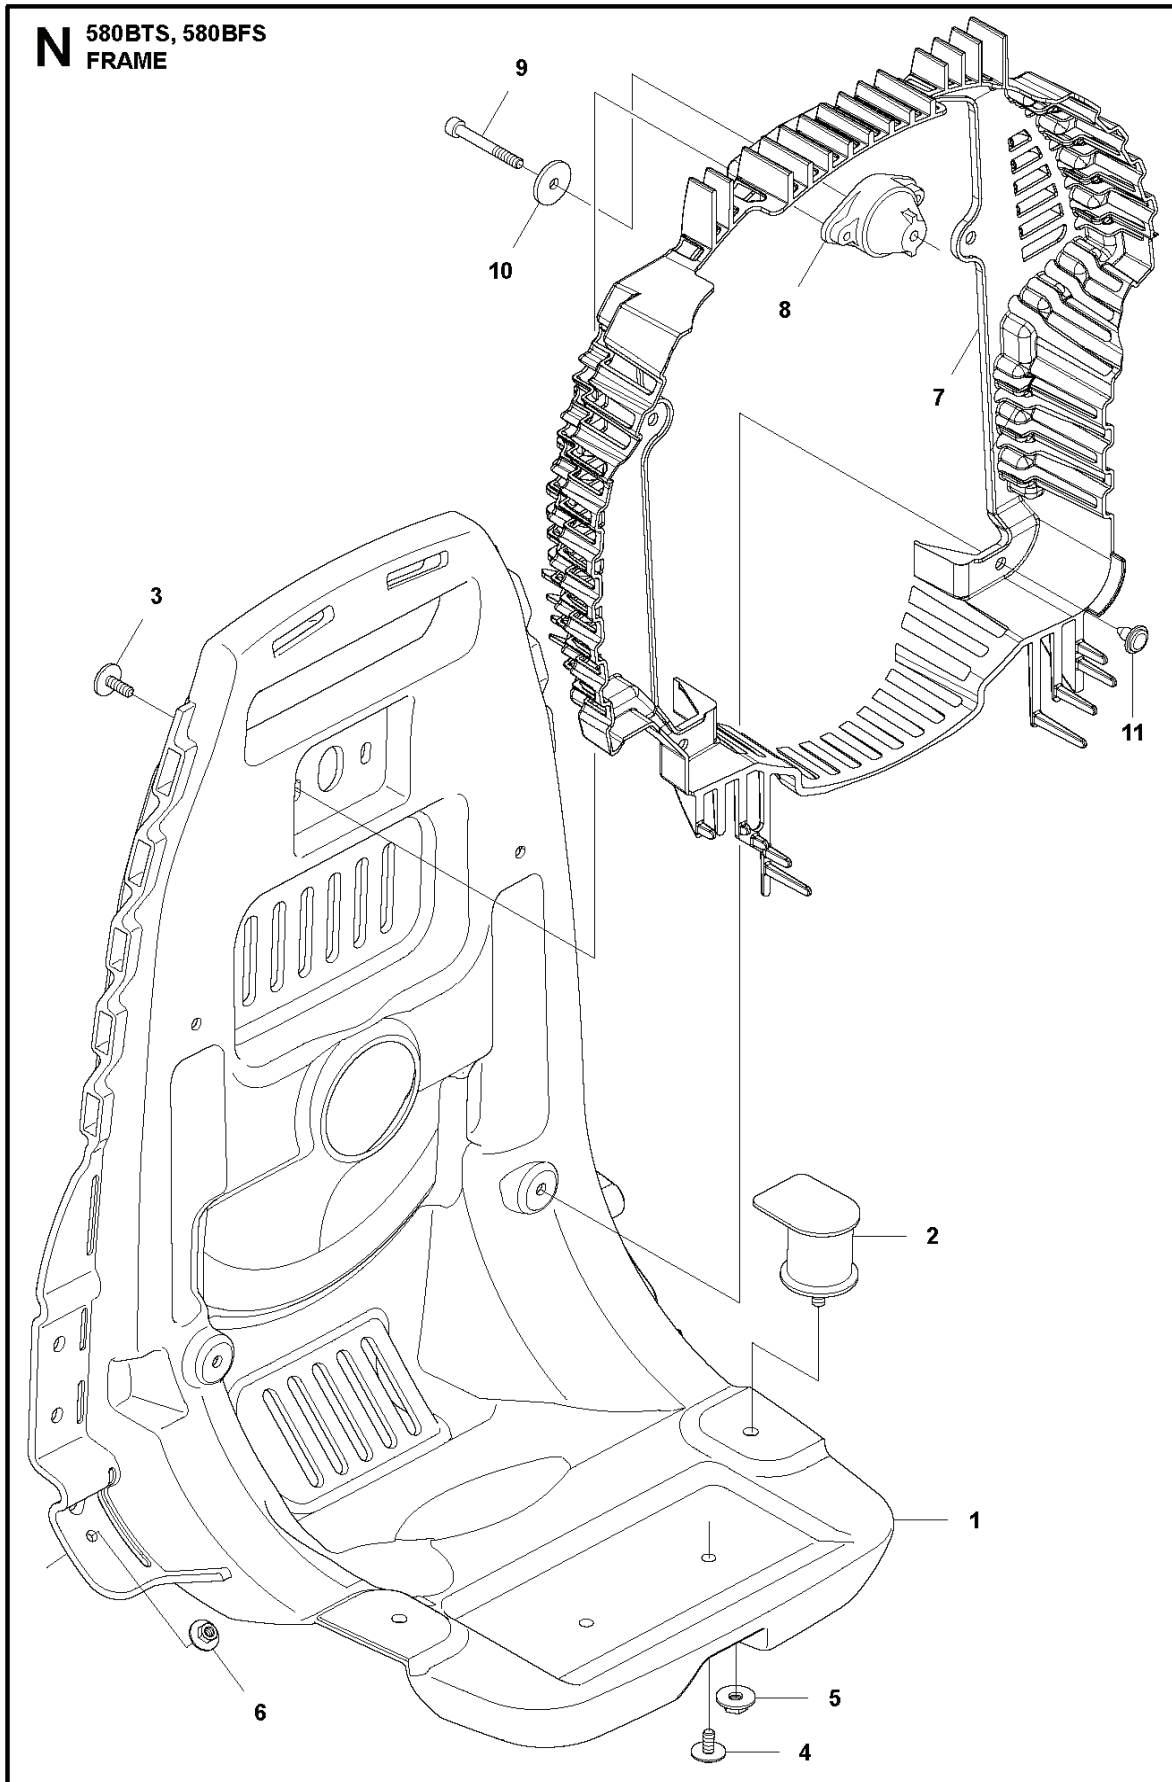

BLOWERS

PXM_REF	PXM_PARTNO	DESCRIPTION	PXM_REMARK	QTY.
1	577513801	BASTIDOR		1
2	576562201	AMORTIGUADOR		2
3	544270801	TORNILLO		2
4	577628801	TORNILLO		2
5	513667501	TUERCA		2
6	505182601	TUERCA		2
7	579659402	RED		1
8	513666701	AMORTIGUADOR		1
9	521517201	PERNO		1
10	577357901	ARANDELA		1
11	526243901	MORDAZA		4