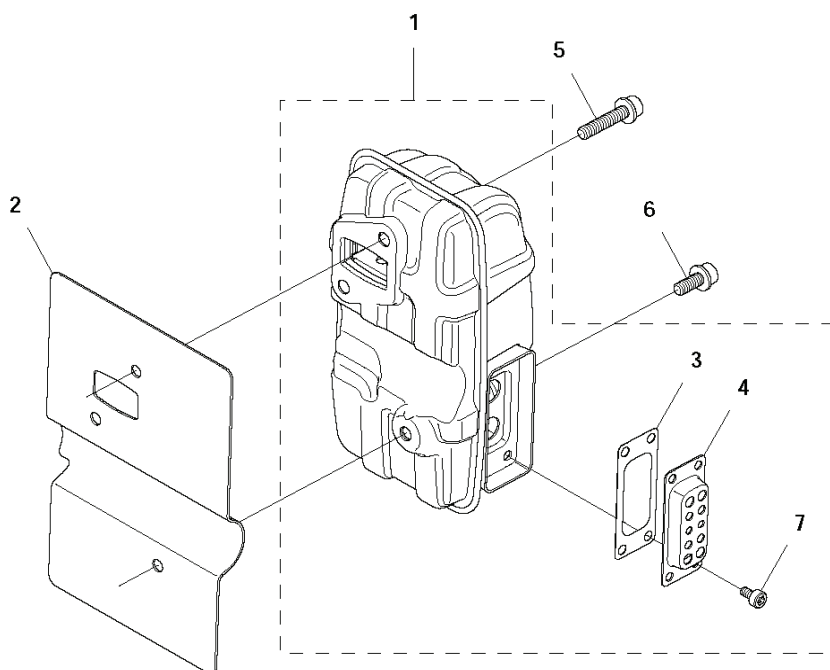

F 580BTS, 580BFS
MUFFLER

BLOWERS

PXM_REF	PXM_PARTNO	DESCRIPTION	PXM_REMARK	QTY.
1	577953501	SILENCIADOR COMPLETO		1
2	576590901	JUNTA		1
3	576590501	APAGA CHISPAS		1 1
4	576590601	DIFFUSOR		1 1
5	576590701	PERNO		2
6	576590801	PERNO		1
7	544362701	PERNO		4 1