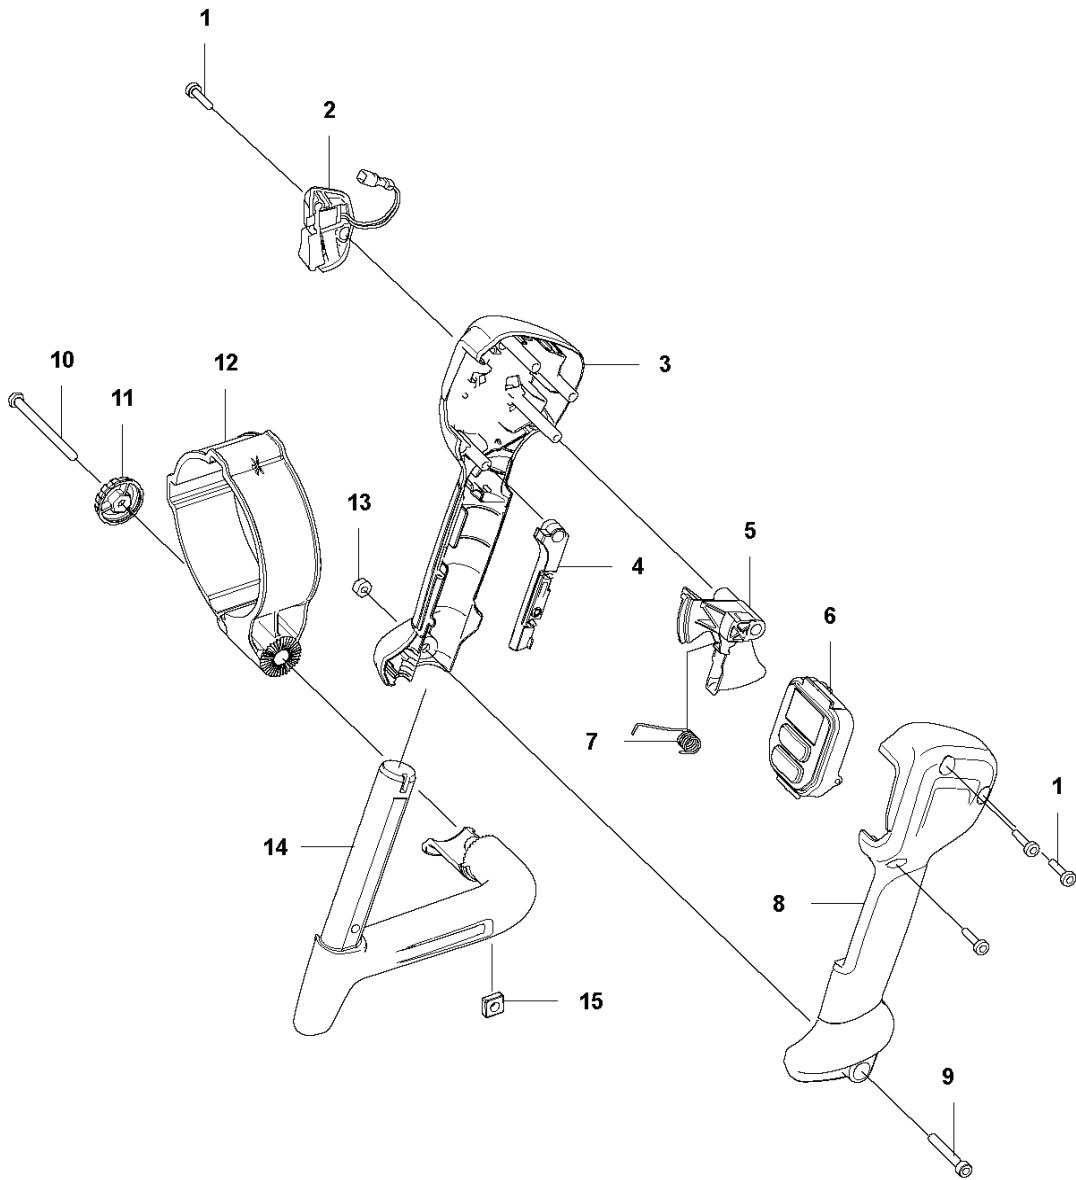

F 550iBTX
HARNESS

BLOWERS

PXM_REF	PXM_PARTNO	DESCRIPTION	PXM_REMARK	QTY.
1	576625301	PASTILLA		1
2	576356601	SCREW ITXSCT		5
3	544270001	MORDAZA		2

BLOWERS

PXM_REF	PXM_PARTNO	DESCRIPTION	PXM_REMARK	QTY.
1	576356601	SCREW ITXSCT		2
2	593912501	SOPORTE		1
3	581036301	MANIJA DE FIJACIÓN		2
4	590845401	BACKPLATE		1
5	594954101	CORREA		1
6	591095101	ADMISIÓN		1
7	590845501	CUBIERTA		1
8	581472301	ABRAZADERA DE CABLE		1
9	592617901	CUBIERTA		1
10	580292901	SCREW ITXSCT		25
11	591458701	CARCASA		1
12	591458501	BASTIDOR		1
13	591458601	CARCASA		1
14	591458301	CARCASA		1
15	591458201	BASTIDOR		1
16	591458401	CARCASA		1
17	596194601	ADHESIVO	BT symbol	1
17	596194602	ADHESIVO		1
18	503709701	ETIQUETA		1

B 550iBTX
THROTTLE CONTROLS

BLOWERS

PXM_REF	PXM_PARTNO	DESCRIPTION	PXM_REMARK	QTY.
1	580292901	SCREW ITXSCT		4
2	593841301	BUTTON ASSY		1
3	593165402	MITAD DE EMPUÑADURA		1
4	593913001	CUBIERTA		1
5	593044301	THROTTLE CONTROL ASSY		1
6	593915001	PANEL DE CONTROL	PNC 967681101. 967681102,967681105	1
6	592647803	PANEL DE CONTROL	PNC 967681103. 967681104	1
7	593838601	MUELLE		1
8	593165501	MITAD DE EMPUÑADURA		1
9	525755109	TORNILLO ITXSCFM		1
10	725234451	TORNILLO EHHM		1
11	502204001	BOTÓN		1
12	576579701	SOPORTE DE EMPUÑADURA		1
13	503221012	TUERCA HEXAGONAL		1
14	593734401	SOPORTE		1
15	503226504	TUERCA CUADRANGULAR		1