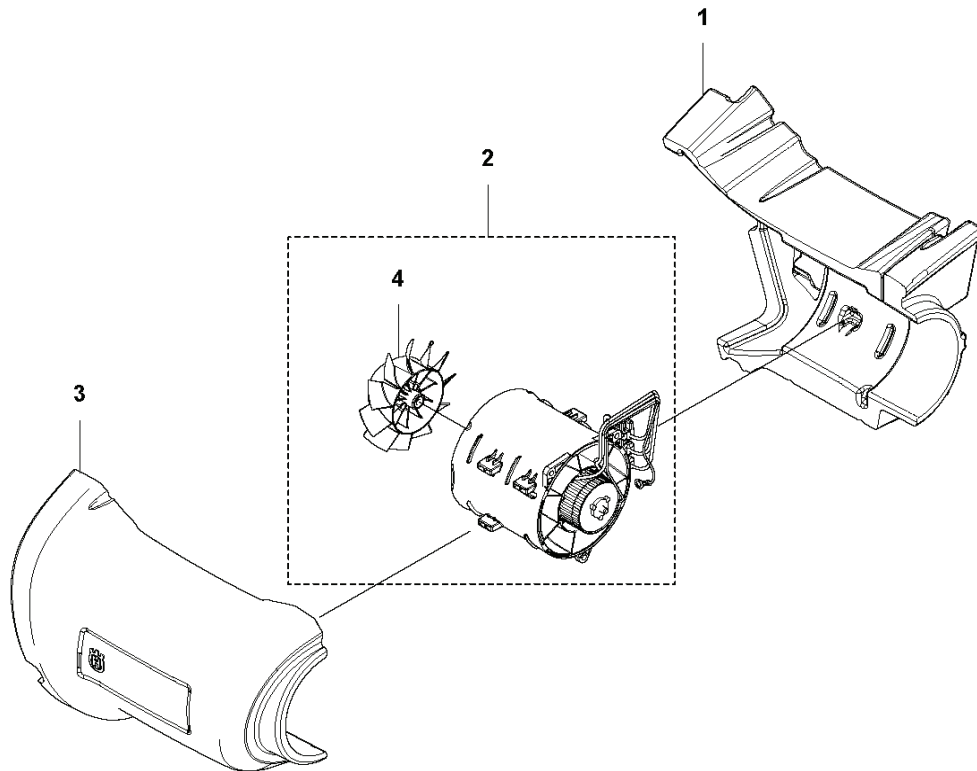

D 550iBTX
FAN SYSTEM

BLOWERS

PXM_REF	PXM_PARTNO	DESCRIPTION	PXM_REMARK	QTY.
1	593177901	SILENCIADOR COMPLETO		1
2	597110302	MOTOR ENSAMBLADO	PNC 967681101, 967681102	1
2	529626301	VENTILADOR	PNC 967681103, 967681104,967681105	1
3	593178001	SILENCIADOR COMPLETO		1
4	590818302	ROTOR		1 2