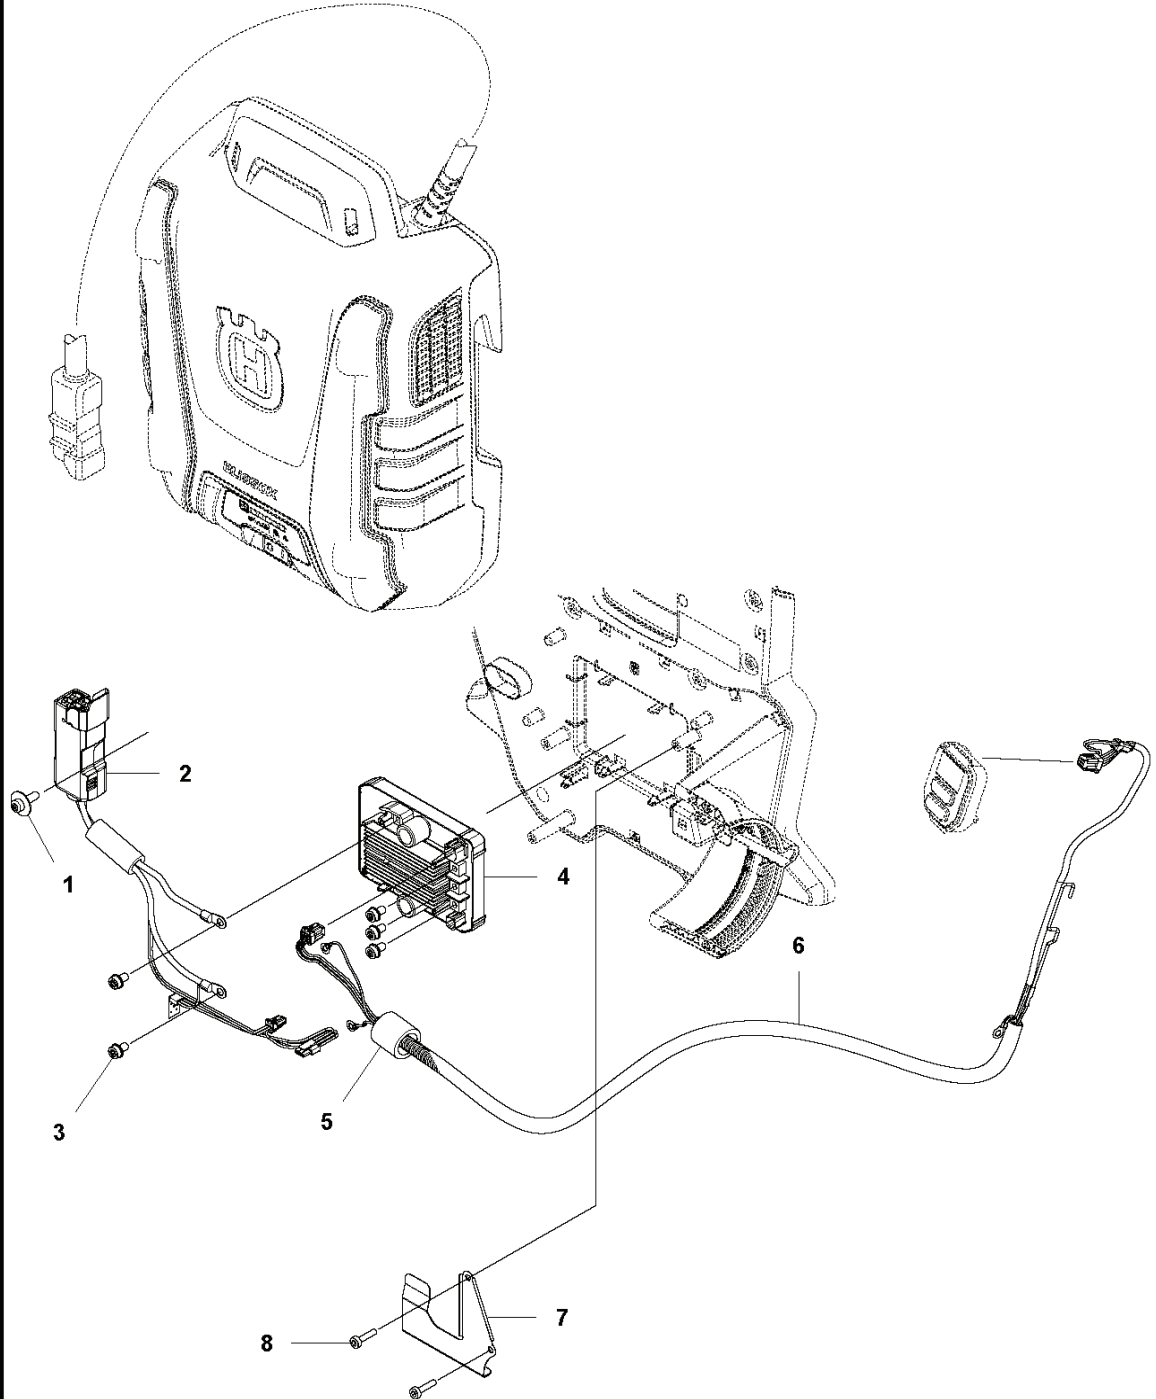

SPARE PARTS CATALOGUE
BLOWERS: HUSQVARNA 550IBTX

Spare Parts List

SPARE PARTS LIST

BLOWERS

HUSQVARNA 550IBTX

G 550iBTX
ACCESSORIES

BLOWERS

PXM_REF	PXM_PARTNO	DESCRIPTION	PXM_REMARK	QTY.
1	544400004	MANILLAR COMPLETO		1
2	576581801	TUBO		1
3	589811701	TUBE ASSY		1
4	579797501	BOQUILLA COMPLETA		1
5	575880701	LLAVE		1
6	586106301	TUBE ASSY		1

E 550iBTX
ELECTRIC SYSTEM

BLOWERS

PXM_REF	PXM_PARTNO	DESCRIPTION	PXM_REMARK	QTY.
1	576356601	SCREW ITXSCT		1
2	593084001	CABLEADO COMPLETO		1
3	525755107	TORNILLO ITXSCFM		5
4	593759201	DISPOSITIVO DE CONTROL	PNC 967681101, 967681102	1
4	597627602	DISPOSITIVO DE CONTROL	PNC 967681103, 967681104,967681105	1
5	577976601	FERRITE CORE		1
6	593946201	CABLEADO COMPLETO		1
7	594035301	PLACA ELÁSTICA		1
8	580292901	SCREW ITXSCT		2

B 550iBTX
THROTTLE CONTROLS

BLOWERS

PXM_REF	PXM_PARTNO	DESCRIPTION	PXM_REMARK	QTY.
1	580292901	SCREW ITXSCT		4
2	593841301	BUTTON ASSY		1
3	593165402	MITAD DE EMPUÑADURA		1
4	593913001	CUBIERTA		1
5	593044301	THROTTLE CONTROL ASSY		1
6	593915001	PANEL DE CONTROL	PNC 967681101. 967681102,967681105	1
6	592647803	PANEL DE CONTROL	PNC 967681103. 967681104	1
7	593838601	MUELLE		1
8	593165501	MITAD DE EMPUÑADURA		1
9	525755109	TORNILLO ITXSCFM		1
10	725234451	TORNILLO EHHM		1
11	502204001	BOTÓN		1
12	576579701	SOPORTE DE EMPUÑADURA		1
13	503221012	TUERCA HEXAGONAL		1
14	593734401	SOPORTE		1
15	503226504	TUERCA CUADRANGULAR		1