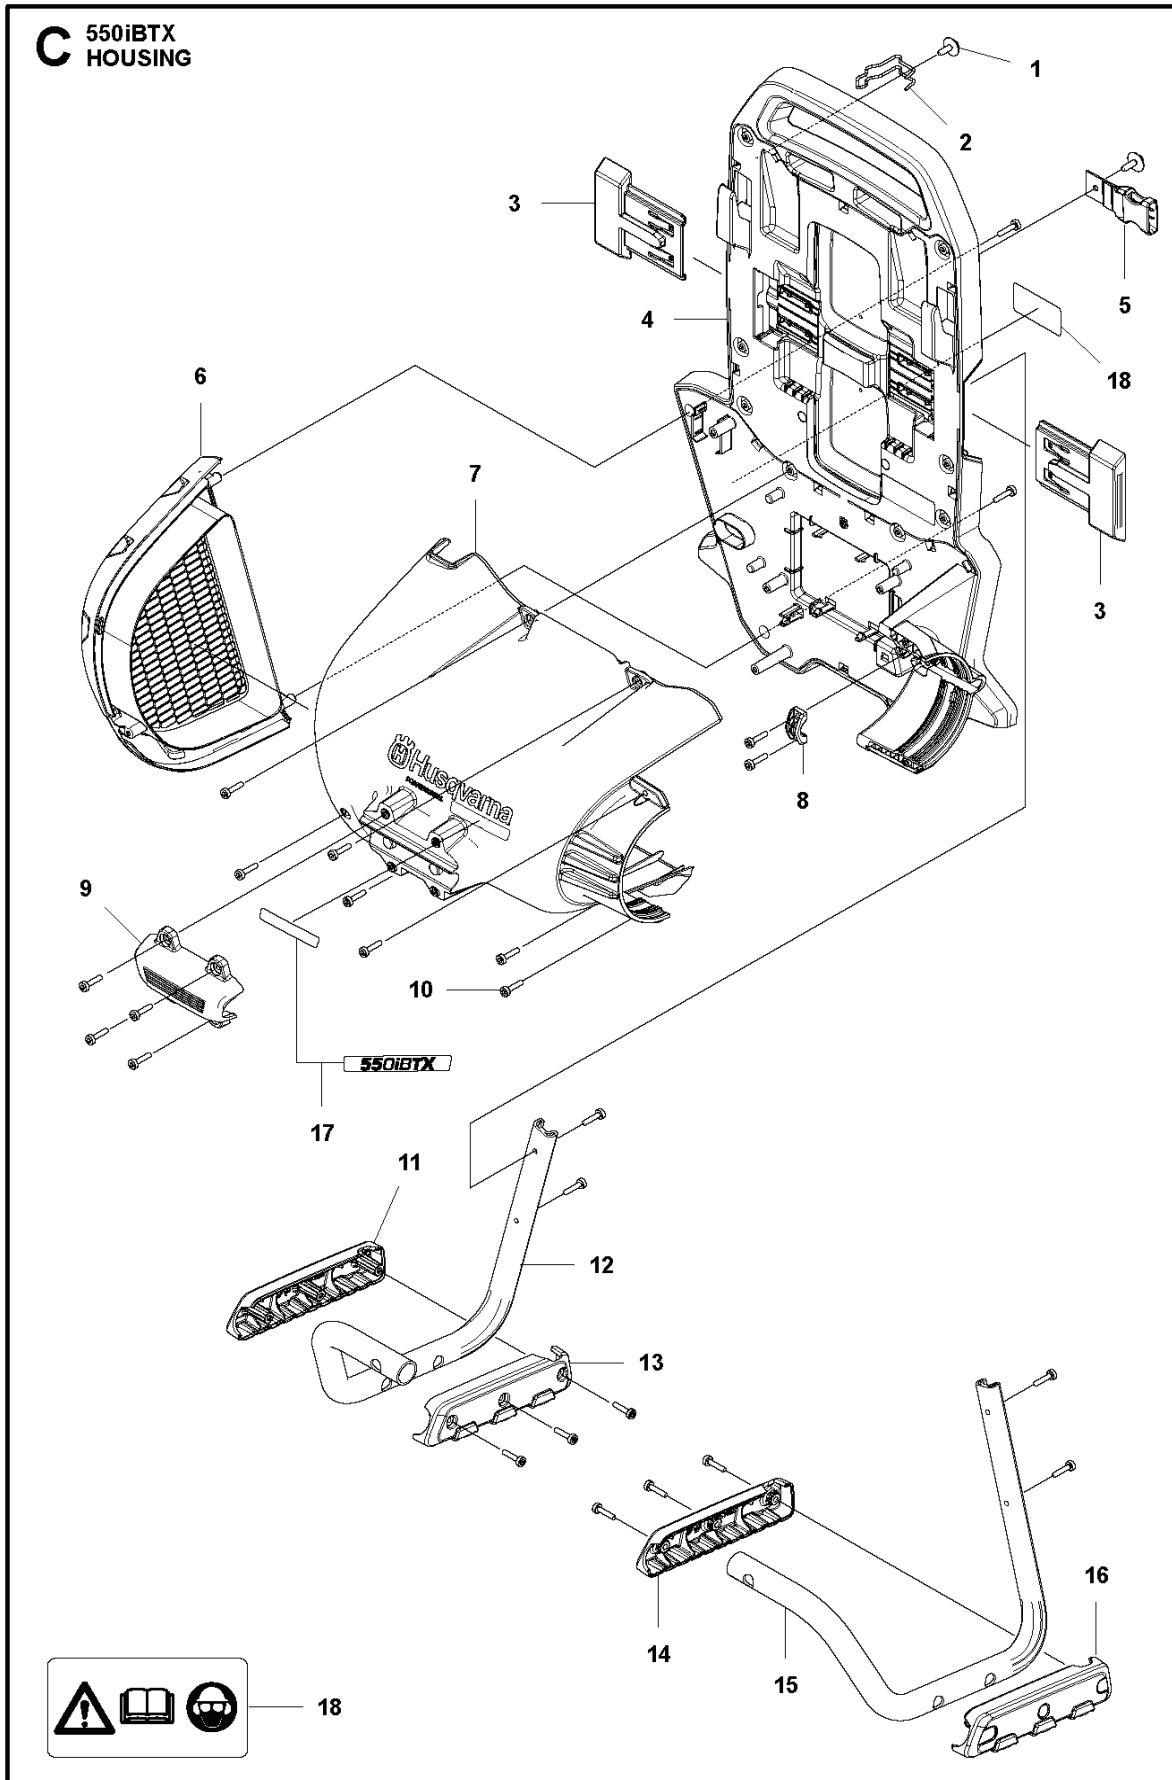

SPARE PARTS CATALOGUE
BLOWERS: HUSQVARNA 550IBTX

Spare Parts List

SPARE PARTS LIST

BLOWERS

HUSQVARNA 550IBTX

G 550iBTX
ACCESSORIES

BLOWERS

PXM_REF	PXM_PARTNO	DESCRIPTION	PXM_REMARK	QTY.
1	544400004	MANILLAR COMPLETO		1
2	576581801	TUBO		1
3	589811701	TUBE ASSY		1
4	579797501	BOQUILLA COMPLETA		1
5	575880701	LLAVE		1
6	586106301	TUBE ASSY		1

E 550iBTX
ELECTRIC SYSTEM

BLOWERS

PXM_REF	PXM_PARTNO	DESCRIPTION	PXM_REMARK	QTY.
1	576356601	SCREW ITXSCT		1
2	593084001	CABLEADO COMPLETO		1
3	525755107	TORNILLO ITXSCFM		5
4	593759201	DISPOSITIVO DE CONTROL	PNC 967681101, 967681102	1
4	597627602	DISPOSITIVO DE CONTROL	PNC 967681103, 967681104,967681105	1
5	577976601	FERRITE CORE		1
6	593946201	CABLEADO COMPLETO		1
7	594035301	PLACA ELÁSTICA		1
8	580292901	SCREW ITXSCT		2

F 550iBTX
HARNESS

BLOWERS

PXM_REF	PXM_PARTNO	DESCRIPTION	PXM_REMARK	QTY.
1	576625301	PASTILLA		1
2	576356601	SCREW ITXSCT		5
3	544270001	MORDAZA		2

BLOWERS

PXM_REF	PXM_PARTNO	DESCRIPTION	PXM_REMARK	QTY.
1	576356601	SCREW ITXSCT		2
2	593912501	SOPORTE		1
3	581036301	MANIJA DE FIJACIÓN		2
4	590845401	BACKPLATE		1
5	594954101	CORREA		1
6	591095101	ADMISIÓN		1
7	590845501	CUBIERTA		1
8	581472301	ABRAZADERA DE CABLE		1
9	592617901	CUBIERTA		1
10	580292901	SCREW ITXSCT		25
11	591458701	CARCASA		1
12	591458501	BASTIDOR		1
13	591458601	CARCASA		1
14	591458301	CARCASA		1
15	591458201	BASTIDOR		1
16	591458401	CARCASA		1
17	596194601	ADHESIVO	BT symbol	1
17	596194602	ADHESIVO		1
18	503709701	ETIQUETA		1