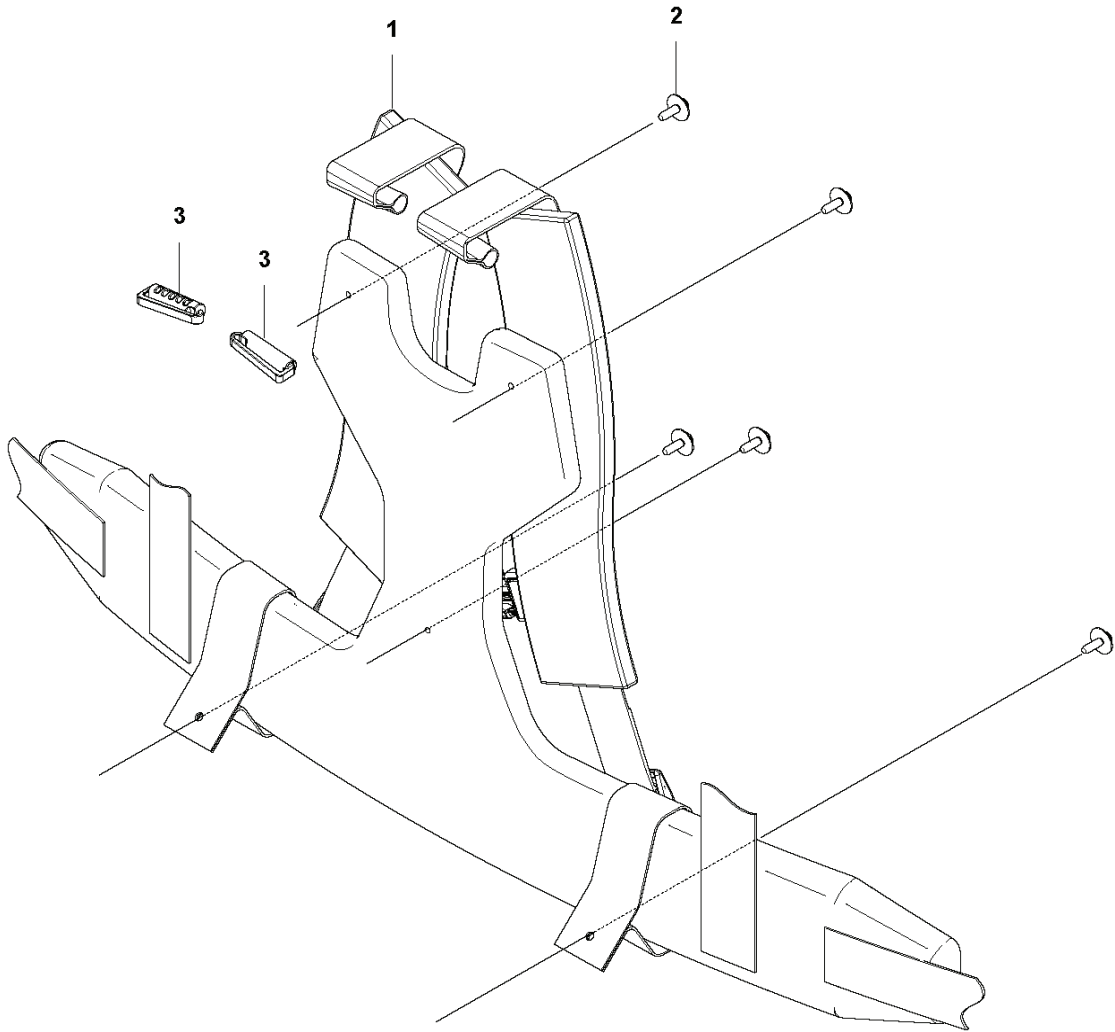

F 550iBTX
HARNESS

BLOWERS

PXM_REF	PXM_PARTNO	DESCRIPTION	PXM_REMARK	QTY.
1	576625301	PASTILLA		1
2	576356601	SCREW ITXSCT		5
3	544270001	MORDAZA		2