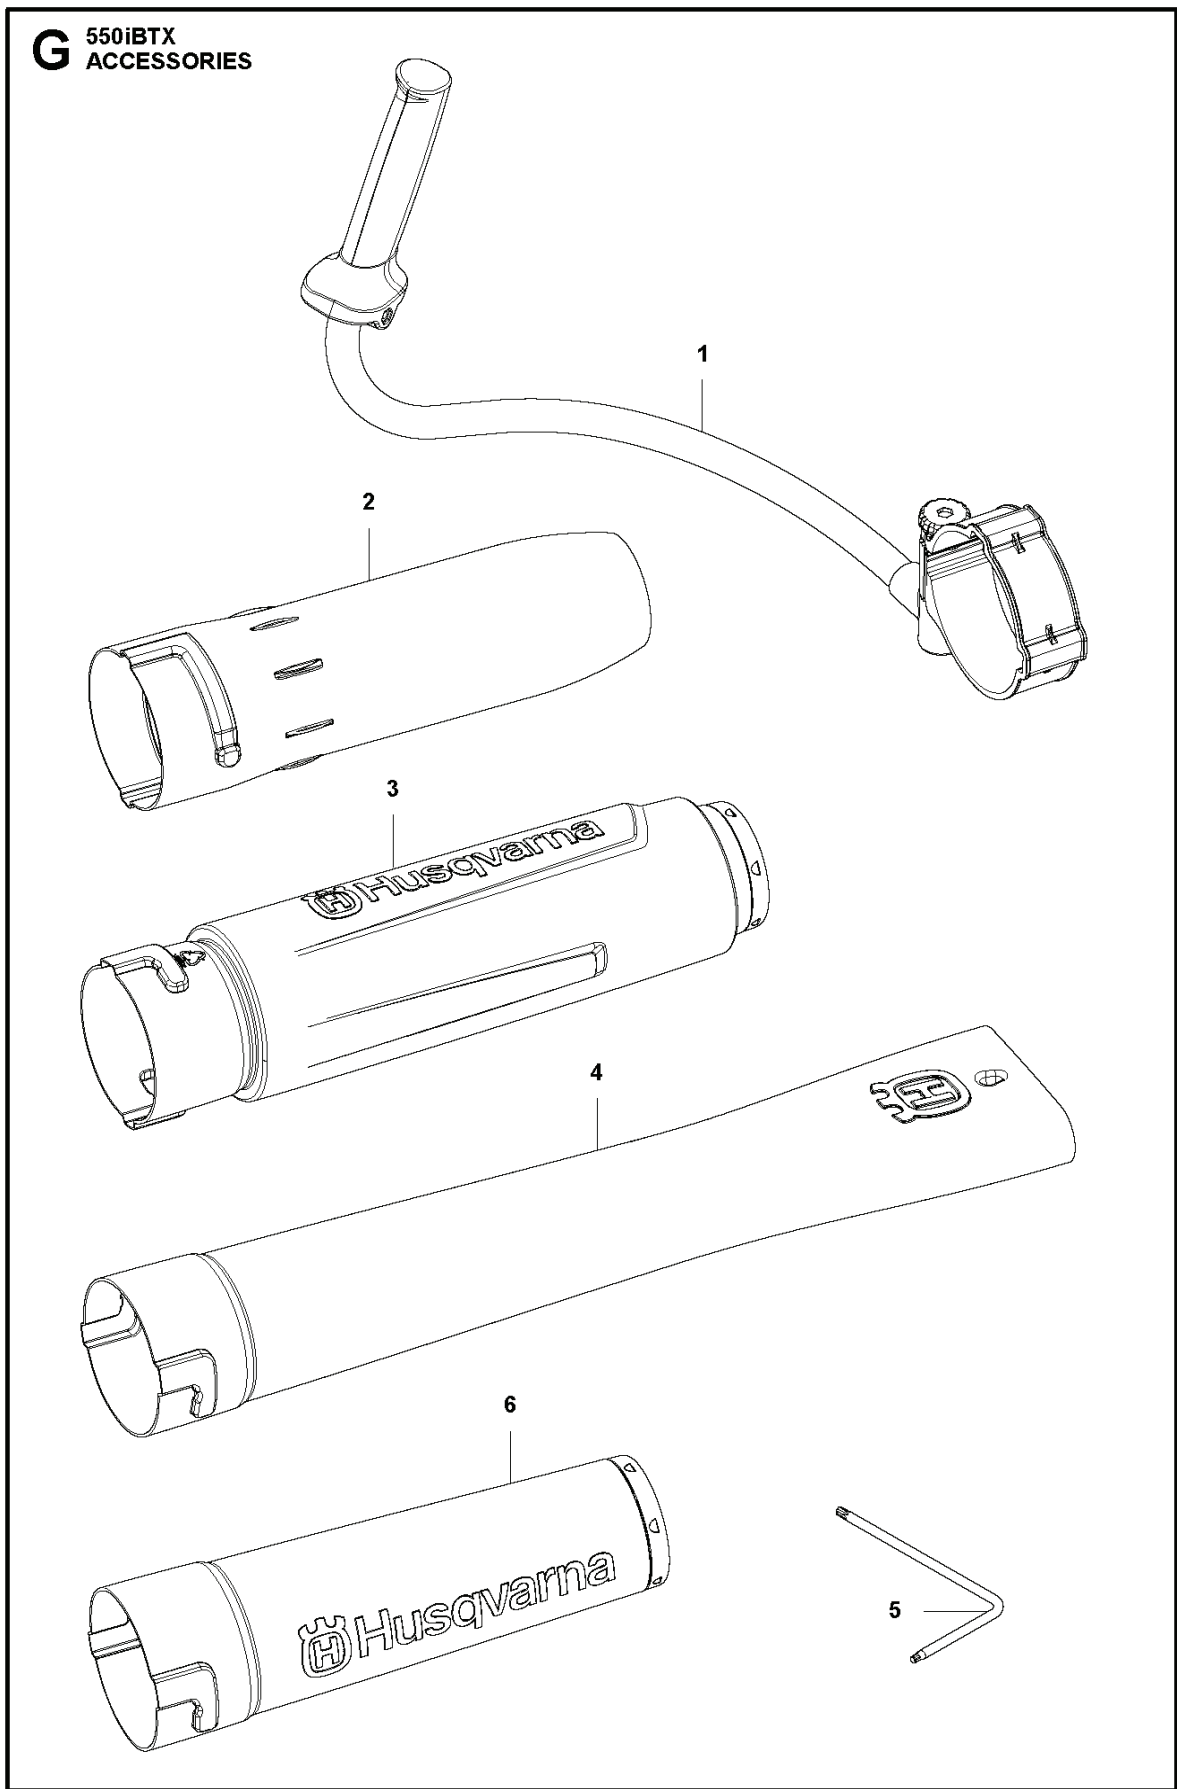

SPARE PARTS CATALOGUE
BLOWERS: HUSQVARNA 550IBTX

Spare Parts List

SPARE PARTS LIST

BLOWERS

HUSQVARNA 550IBTX

G 550iBTX
ACCESSORIES

BLOWERS

PXM_REF	PXM_PARTNO	DESCRIPTION	PXM_REMARK	QTY.
1	544400004	MANILLAR COMPLETO		1
2	576581801	TUBO		1
3	589811701	TUBE ASSY		1
4	579797501	BOQUILLA COMPLETA		1
5	575880701	LLAVE		1
6	586106301	TUBE ASSY		1

E 550iBTX
ELECTRIC SYSTEM

BLOWERS

PXM_REF	PXM_PARTNO	DESCRIPTION	PXM_REMARK	QTY.
1	576356601	SCREW ITXSCT		1
2	593084001	CABLEADO COMPLETO		1
3	525755107	TORNILLO ITXSCFM		5
4	593759201	DISPOSITIVO DE CONTROL	PNC 967681101, 967681102	1
4	597627602	DISPOSITIVO DE CONTROL	PNC 967681103, 967681104,967681105	1
5	577976601	FERRITE CORE		1
6	593946201	CABLEADO COMPLETO		1
7	594035301	PLACA ELÁSTICA		1
8	580292901	SCREW ITXSCT		2