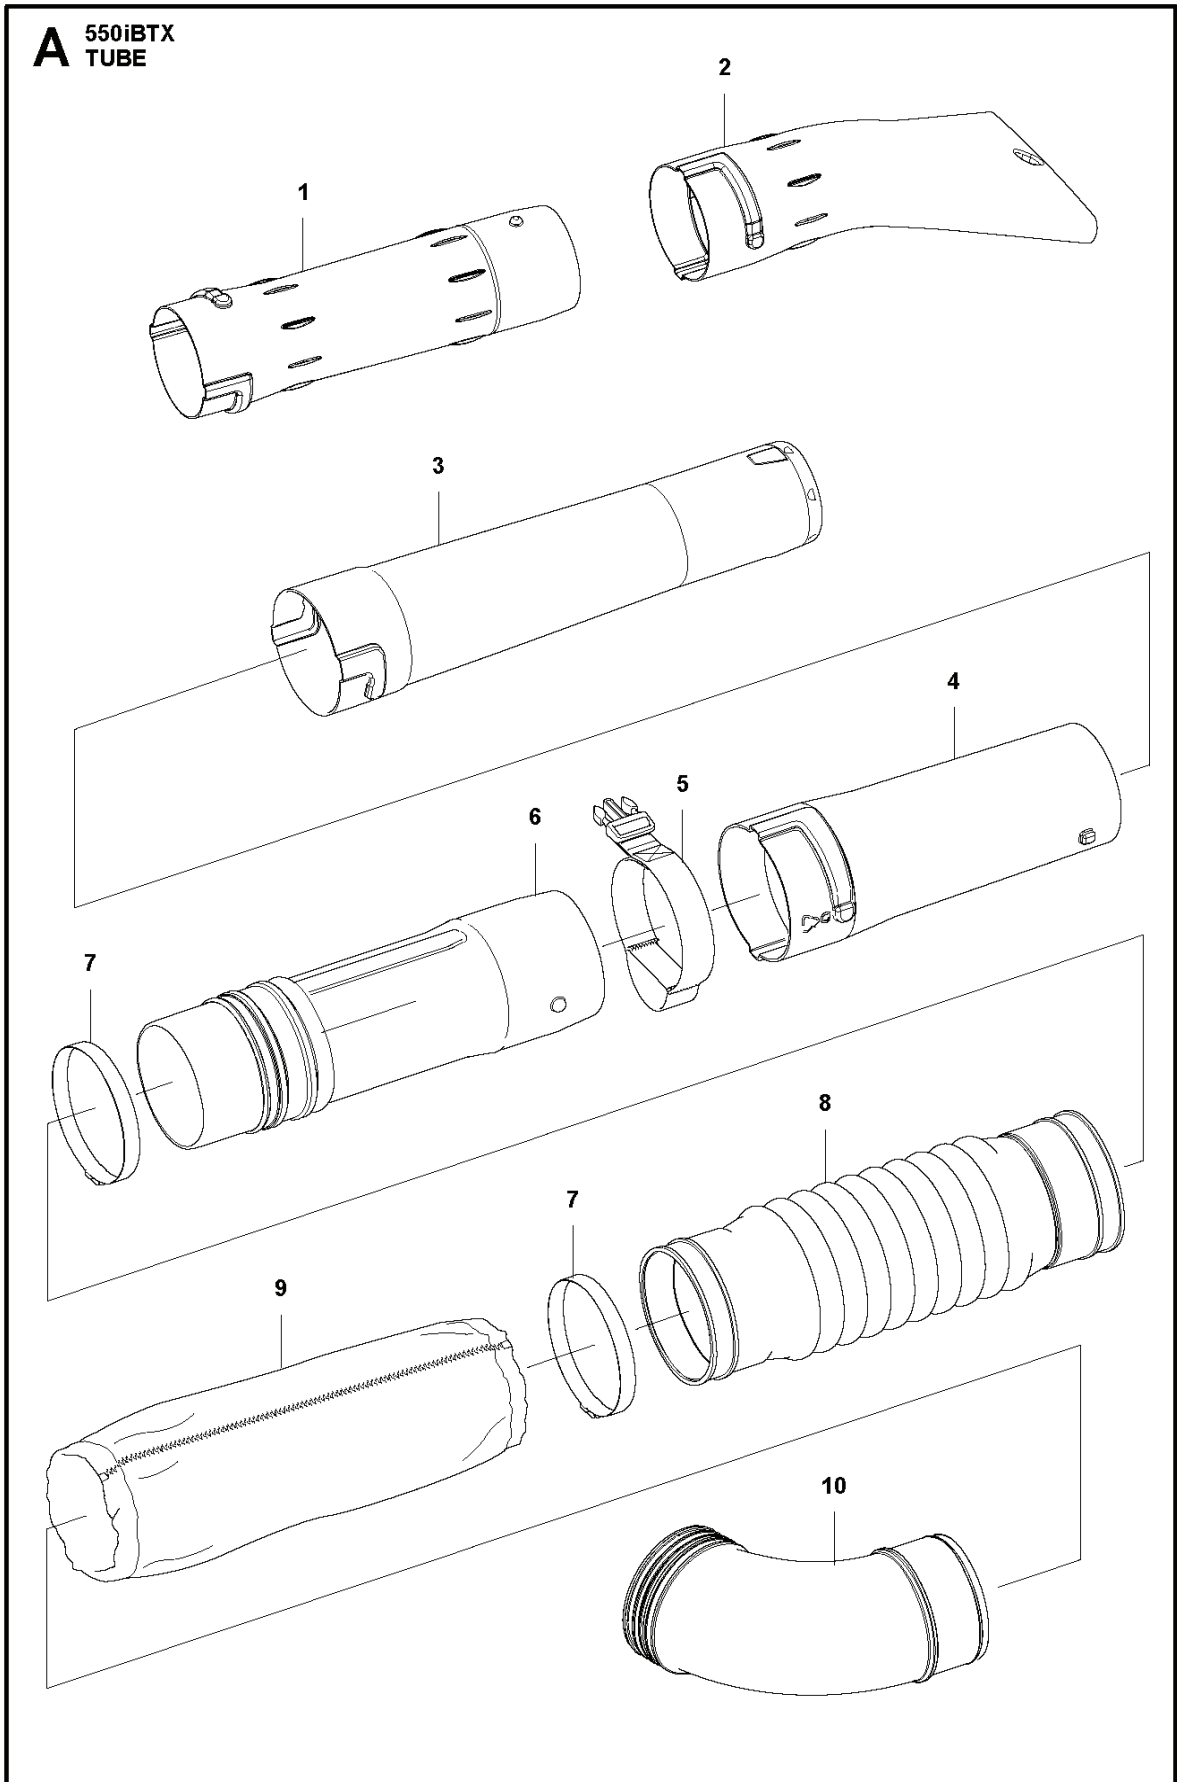

F 550iBTX
HARNESS

BLOWERS

PXM_REF	PXM_PARTNO	DESCRIPTION	PXM_REMARK	QTY.
1	576625301	PASTILLA		1
2	576356601	SCREW ITXSCT		5
3	544270001	MORDAZA		2

BLOWERS

PXM_REF	PXM_PARTNO	DESCRIPTION	PXM_REMARK	QTY.
1	576356601	SCREW ITXSCT		2
2	593912501	SOPORTE		1
3	581036301	MANIJA DE FIJACIÓN		2
4	590845401	BACKPLATE		1
5	594954101	CORREA		1
6	591095101	ADMISIÓN		1
7	590845501	CUBIERTA		1
8	581472301	ABRAZADERA DE CABLE		1
9	592617901	CUBIERTA		1
10	580292901	SCREW ITXSCT		25
11	591458701	CARCASA		1
12	591458501	BASTIDOR		1
13	591458601	CARCASA		1
14	591458301	CARCASA		1
15	591458201	BASTIDOR		1
16	591458401	CARCASA		1
17	596194601	ADHESIVO	BT symbol	1
17	596194602	ADHESIVO		1
18	503709701	ETIQUETA		1

B 550iBTX
THROTTLE CONTROLS

BLOWERS

PXM_REF	PXM_PARTNO	DESCRIPTION	PXM_REMARK	QTY.
1	580292901	SCREW ITXSCT		4
2	593841301	BUTTON ASSY		1
3	593165402	MITAD DE EMPUÑADURA		1
4	593913001	CUBIERTA		1
5	593044301	THROTTLE CONTROL ASSY		1
6	593915001	PANEL DE CONTROL	PNC 967681101. 967681102,967681105	1
6	592647803	PANEL DE CONTROL	PNC 967681103. 967681104	1
7	593838601	MUELLE		1
8	593165501	MITAD DE EMPUÑADURA		1
9	525755109	TORNILLO ITXSCFM		1
10	725234451	TORNILLO EHHM		1
11	502204001	BOTÓN		1
12	576579701	SOPORTE DE EMPUÑADURA		1
13	503221012	TUERCA HEXAGONAL		1
14	593734401	SOPORTE		1
15	503226504	TUERCA CUADRANGULAR		1