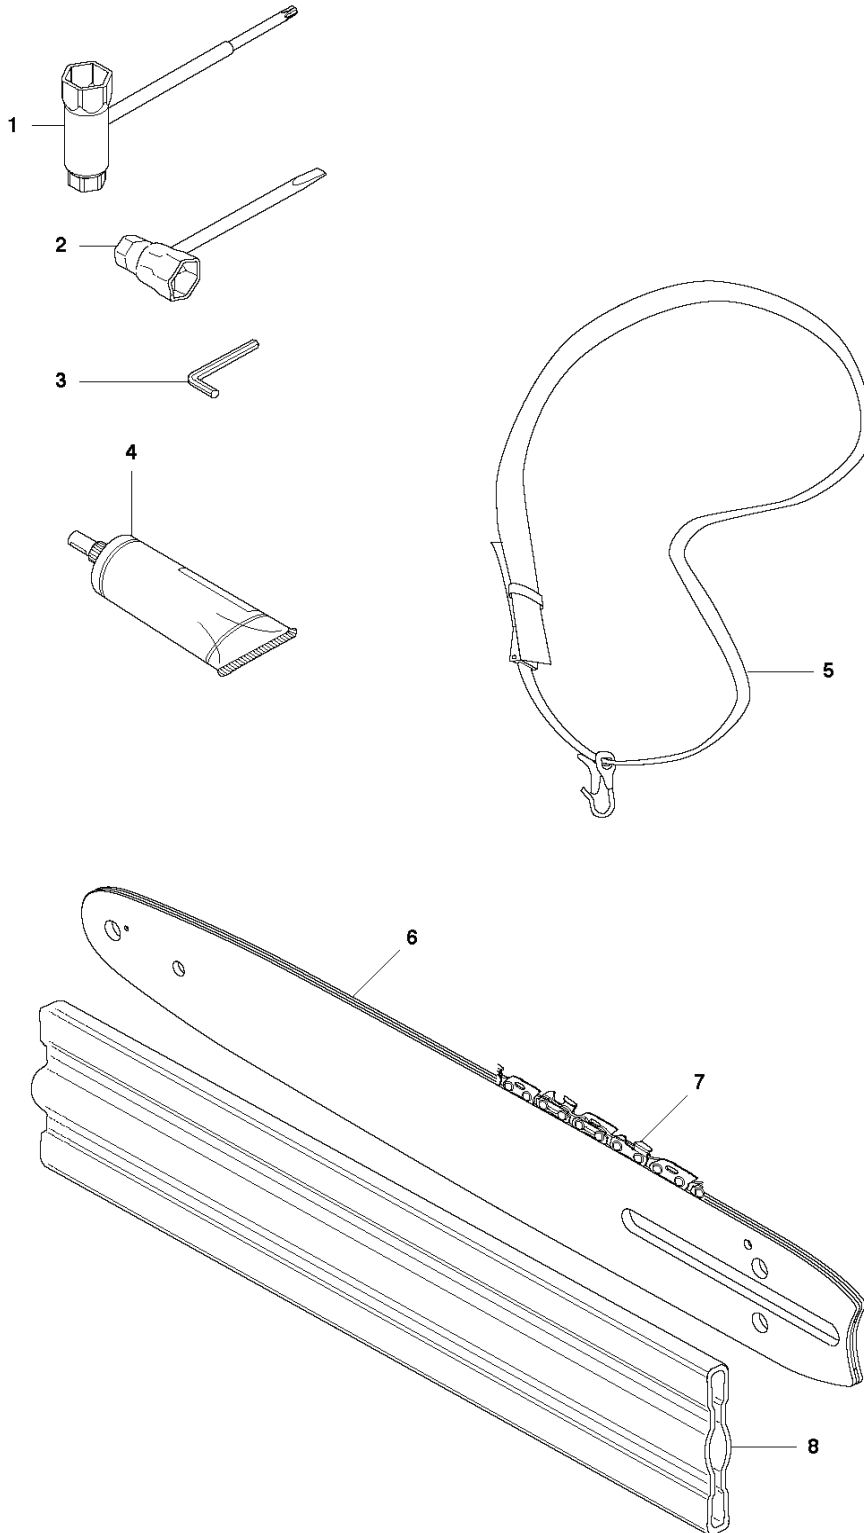

SPARE PARTS CATALOGUE
POLE PRUNER/POLE SAWS: HUSQVARNA 525P4S

Spare Parts List

SPARE PARTS LIST

POLE PRUNER/POLE SAWS

HUSQVARNA 525P4S

N2 525P4S
ACCESSORIES

POLE PRUNER/POLE SAWS

PXM_REF	PXM_PARTNO	DESCRIPTION	PXM_REMARK	QTY.
1	575738202	LLAVE COMBINADA		1
2	501691701	LLAVE COMBINADA		1
3	503558601	LLAVE		1
4	579064901	GRASA	100 g	1
5	537216201	ARNÉS		1
6	501959240	BARRA	"(10")	1
6	501959245	BARRA	"(12")	1
7	576936540	SAW CHAIN	"(10")	1
7	576936545	SAW CHAIN	"(12")	1
8	537129901	BAR COVER		1

M 525P5S, 525P4S
CARBURETOR

POLE PRUNER/POLE SAWS

PXM_REF	PXM_PARTNO	DESCRIPTION	PXM_REMARK	QTY.
1	520976301	TORNILLO		1
2	577815701	TORNILLO		1
3	513593201	MUELLE		1
4	579190601	CUBIERTA		1
5	520954801	JUNTA		1
6	504130807	BOMBA DE MEMBRANA		1
7	513400801	PASADOR		1
8	516524201	ARANDELA		1
9	506738601	ANILLO RETENEDOR		1
10	579190701	EJE		1
11	577815501	MUELLE		1
12	520759801	TORNILLO		1
13	520978601	VÁLVULA		1
14	520957001	PANTALLA		1
15	505057901	MUELLE		1
16	584901201	PISTÓN COMPLETO		1
17	520759801	TORNILLO		1
18	579190801	PALANCA		1
19	505056501	ANILLO		1
20	579191001	EJE		1
21	516524201	ARANDELA		1
22	584901301	PALANCA		1
23	579191101	MUELLE		1
24	520759801	TORNILLO		1
25	581154901	VÁLVULA		1
26	578895401	MUELLE		1
27	520977401	CLAVIJA		1
28	577807201	PALANCA		1
29	521085401	VALVE INLET		1
30	577807101	TORNILLO		1
31	516972101	JUNTA		1
32	577807001	MEMBRANA		1
33	514189201	CUBIERTA		1
34	520978801	SCREW ASSY		4
35	514242601	BOLA		1
36	514243301	SPRING.CHOKE		1
37	580684801	JUEGO DE JUNTAS	Coomopes by item 5, 6, 31 and 32	1