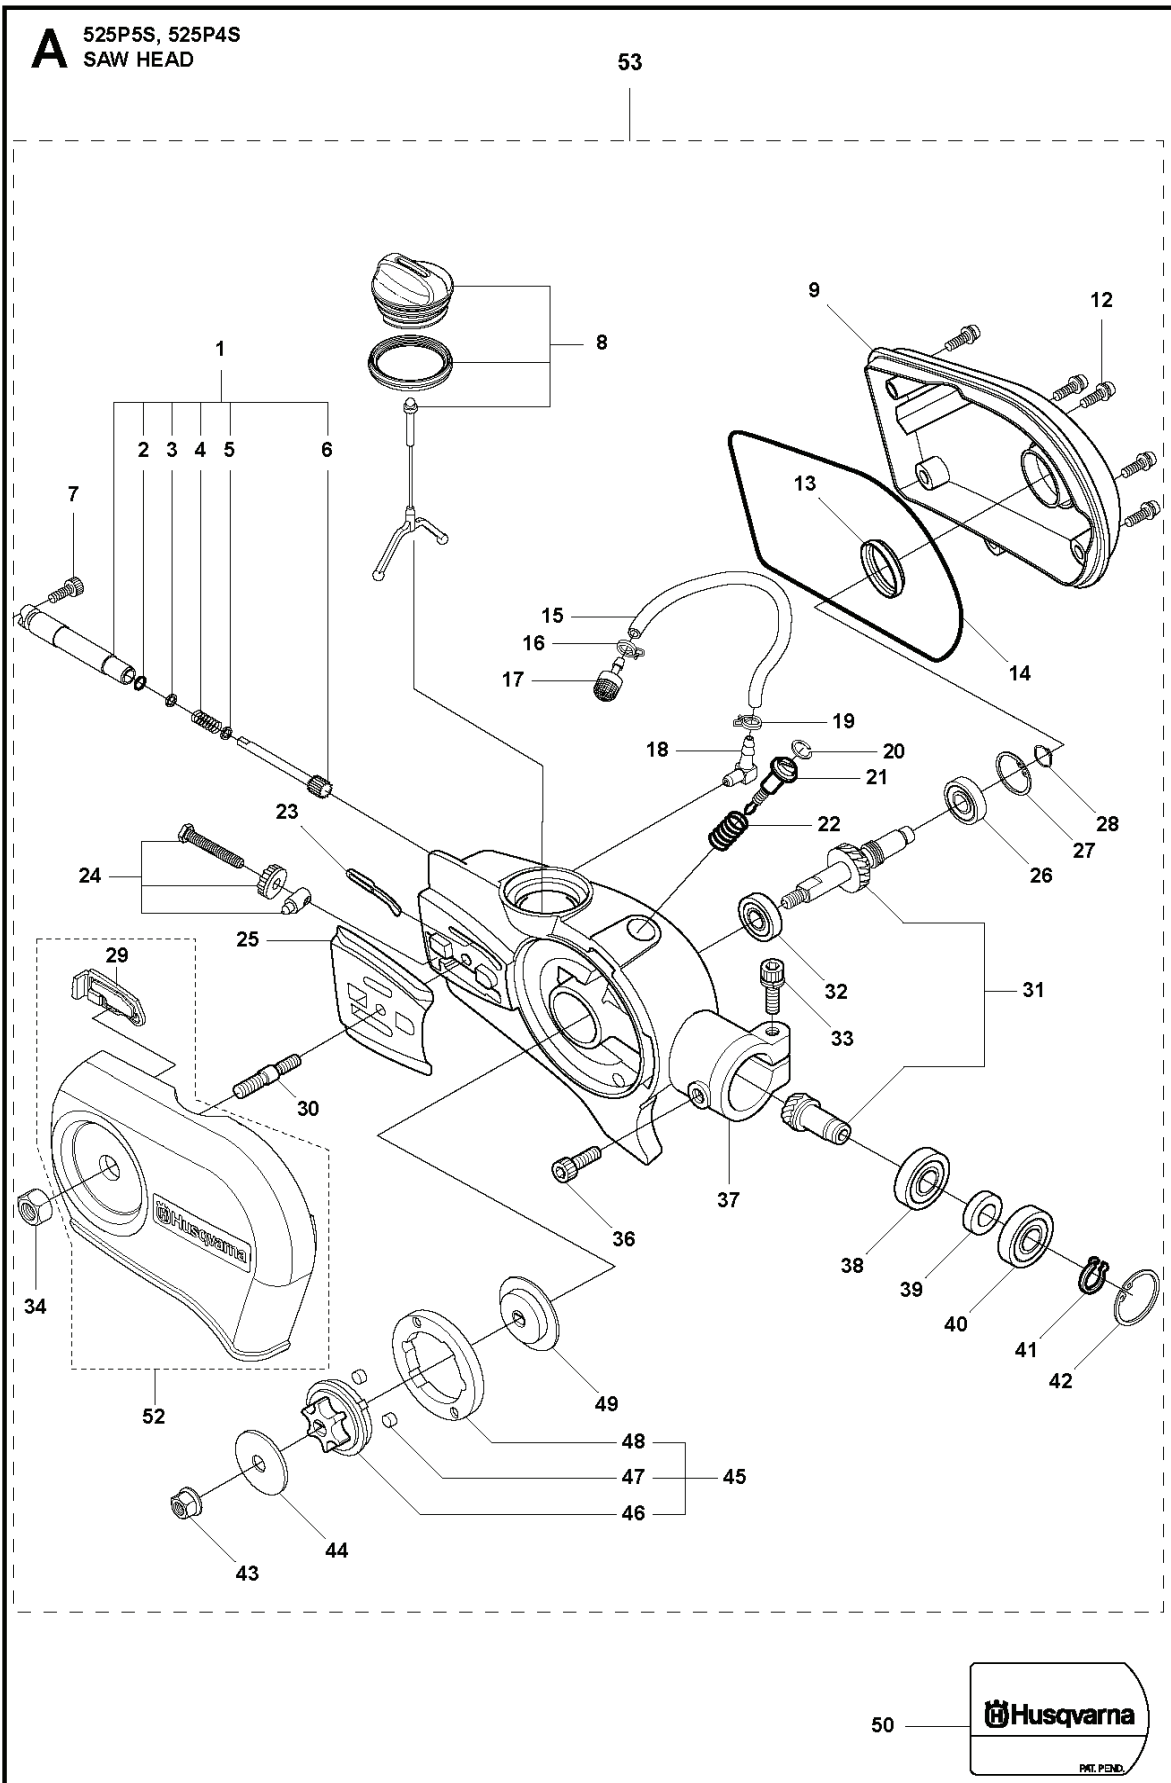

A 525P5S, 525P4S
SAW HEAD

POLE PRUNER/POLE SAWS

PXM_REF	PXM_PARTNO	DESCRIPTION	PXM_REMARK	QTY.
1	537299201	BOMBA DE ACEITE COMPLETA		1 53
2	740420300	ANILLO TORICA		1 53
3	503230016	ARANDELA		1 53
4	503184903	MUELLE		1 53
5	503230016	ARANDELA		1 53
6	503808302	PISTÓN DE BOMBA		1 53
7	725532755	TORNILLO IHSCM		1 53
8	537281502	TAPÓN DE DEPÓSITO COMPLETO		1 53
9	593620401	CAP ASSY		1 53
12	725532955	TORNILLO IHSCM		5 53
13	537330101	JUNTA		1 53
14	537291001	ANILLO TORICA		1 53
15	537291101	MANGUERA		1 53
16	537371501	ABRAZADERA DE MANGUERA		1 53
17	504710003	SONDA DE ACEITE		1 53
18	504340004	RACOR		1 53
19	537371501	ABRAZADERA DE MANGUERA		1 53
20	537290901	RESORTE CIRCULAR		1 53
21	537056801	TORNILLO DE AJUSTE		1 53
22	503978201	MUELLE		1 53
23	537331701	CONDUCTO DE ACEITE		1 53
24	537228201	SENSOR DE CADENA		1 53
25	537194201	PLACA GUÍA DE CADENA		1 53
26	738210004	RODAMIENTO DE BOLAS		1 53
27	735312710	RESORTE CIRCULAR		1 53
28	735311200	RESORTE CIRCULAR		1 53
29	575553701	PLACA DE CIERRE		1 52 53
30	576293001	PERNO DE ESPADA	M7-M8	1 53
31	537299001	JUEGO DE ENGRANAJES		1 53
32	738219904	RODAMIENTO DE BOLAS		1 53
33	725533355	TORNILLO IHSCM		1 53
34	731231801	TUERCA HEXAGONAL		1 53
36	725532755	TORNILLO IHSCM		1 53
37	537227401	CARCASA		1 53
38	738219904	RODAMIENTO DE BOLAS		1 53
39	537247701	ARANDELA SEPARADORA		1 53
40	738219904	RODAMIENTO DE BOLAS		1 53
41	735311100	RESORTE CIRCULAR		1 53
42	735312510	RESORTE CIRCULAR		1 53
43	731711651	HEXAGON NUT FLANGE		1 53
44	503230068	ARANDELA		1 53
45	537271801	VOLANTE		1 53
46	537271501	CUBO		1 53
47	537271701	BUSHING		2 53
48	537271401	ANILLO		1 53
49	537271601	TAPACUBOS		1 53
50	537230001	ETIQUETA		1
52	575541801	PROTECCIÓN DE CADENA		1 53
53	537247103	CUTTING HEAD ASSY		1