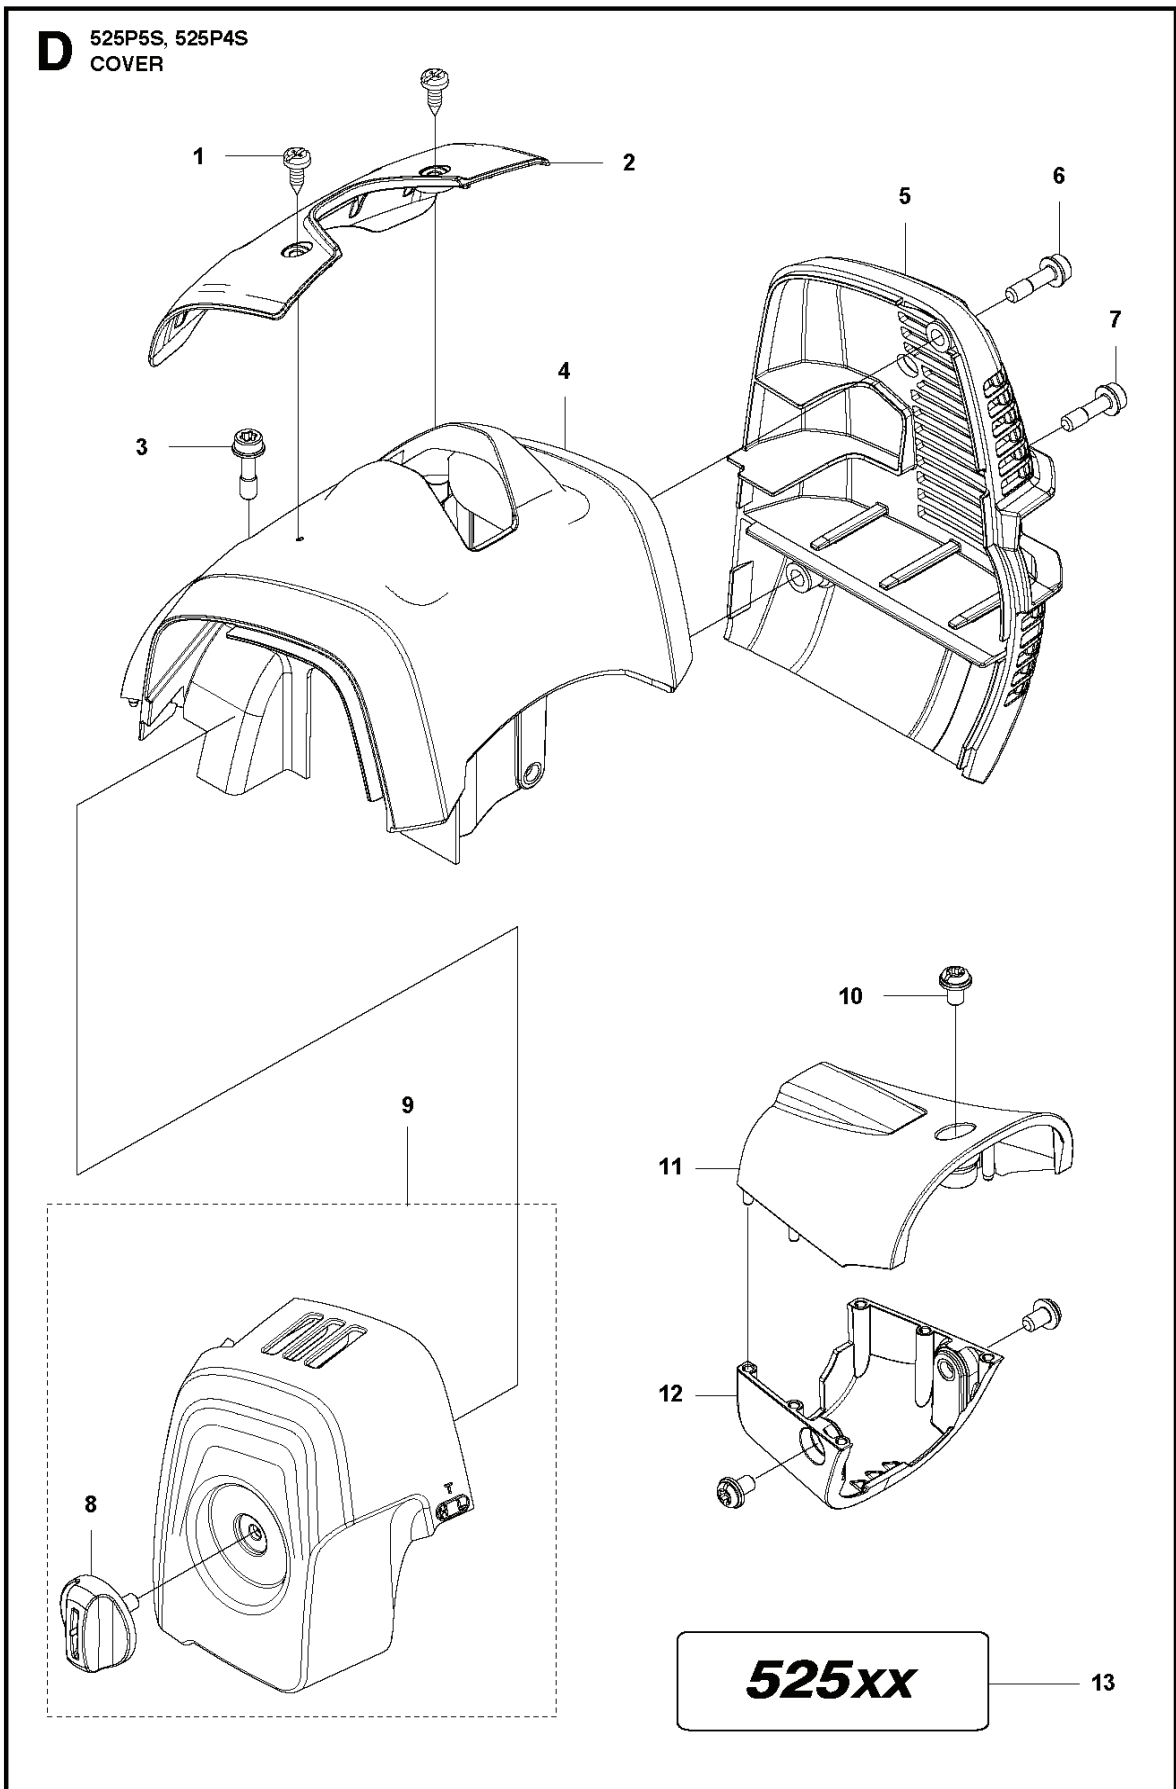

D 525P5S, 525P4S
COVER

POLE PRUNER/POLE SAWS

PXM_REF	PXM_PARTNO	DESCRIPTION	PXM_REMARK	QTY.
1	503213512	TORNILLO CCRPANT		2
2	576404501	PROTECCIÓN DE BRAZO		1
3	577815401	PERNO		1
4	592810901	CUBIERTA DE CILINDRO		1
5	576404701	GUARDA DE SILENCIADOR		1
6	577815401	PERNO		1
7	577815401	PERNO		1
8	576992402	BOTÓN		1 9
9	581047301	TAPA FILTRO		1
10	544256801	TORNILLO		3
11	577848201	CUBIERTA	524L, 525L, LS, LST, RJD	1
11	577851101	CUBIERTA	RS	1
12	577848101	CUBIERTA	524L, 525L, LS, LST, RJD	1
12	577851001	CUBIERTA	RS	1
13	579445806	ADHESIVO	525L	1