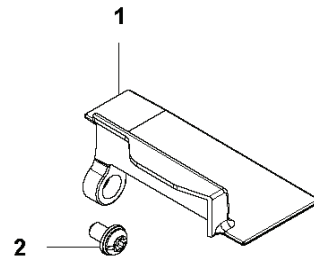

L 525P5S, 525P4S
CRANKSHAFT

POLE PRUNER/POLE SAWS

PXM_REF	PXM_PARTNO	DESCRIPTION	PXM_REMARK	QTY.
1	576404601	SILENCIADOR		1
2	544256801	TORNILLO		1
3	506689401	TECLA		1
4	504121501	JUNTA		2
5	506610301	RODAMIENTO		2
6	579223201	CIGÜEÑAL		1
7	576402701	RODAMIENTO		1