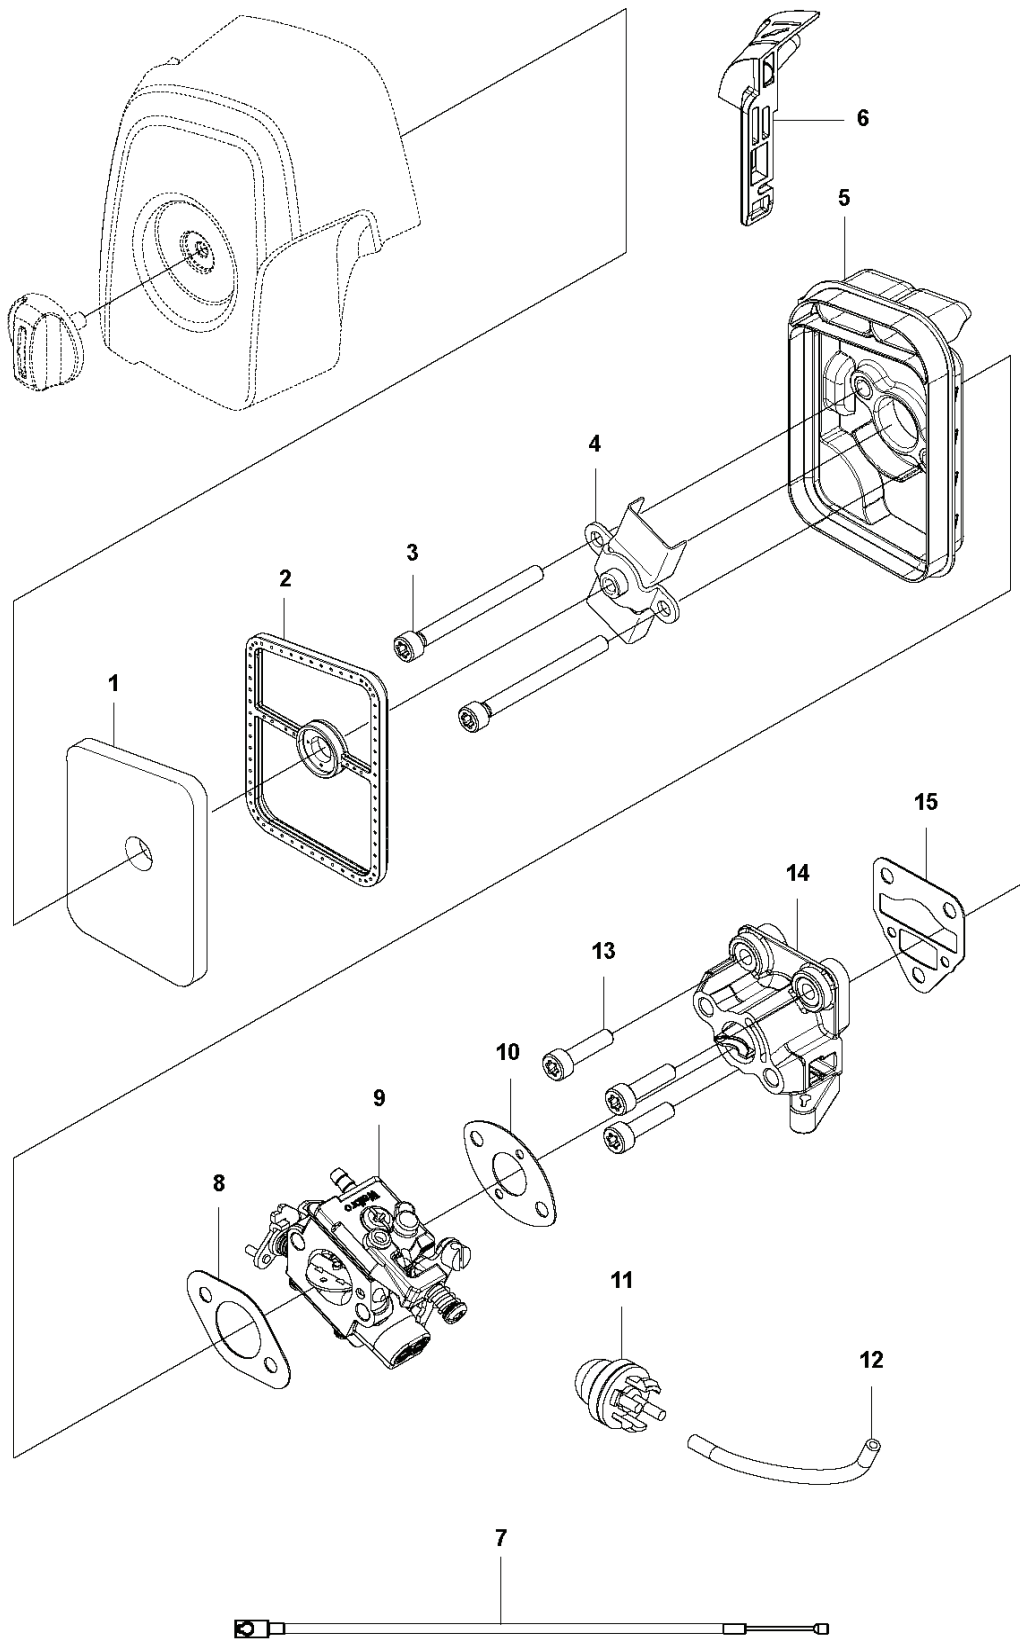

E 525P5S, 525P4S
CARBURETOR & AIR FILTER

POLE PRUNER/POLE SAWS

PXM_REF	PXM_PARTNO	DESCRIPTION	PXM_REMARK	QTY.
1	581047401	FILTRO DE AIRE		1
2	581451801	FILTRO DE AIRE		1
3	580467201	PERNO		2
4	580437901	PLACA		1
5	581047001	SOPORTE		1
6	577848301	MANDO DE ESTRANGULADOR		1
7	590900001	CABLE DE ACERO		1
8	577882402	JUNTA		1
9	584901401	CARBURADOR		1
10	576399102	JUNTA		1
11	503936601	PURGE		1
12	577050501	TUBO		1
13	504114301	TORNILLO		3
14	578908301	ESPACIADOR		1
15	576398901	JUNTA		1