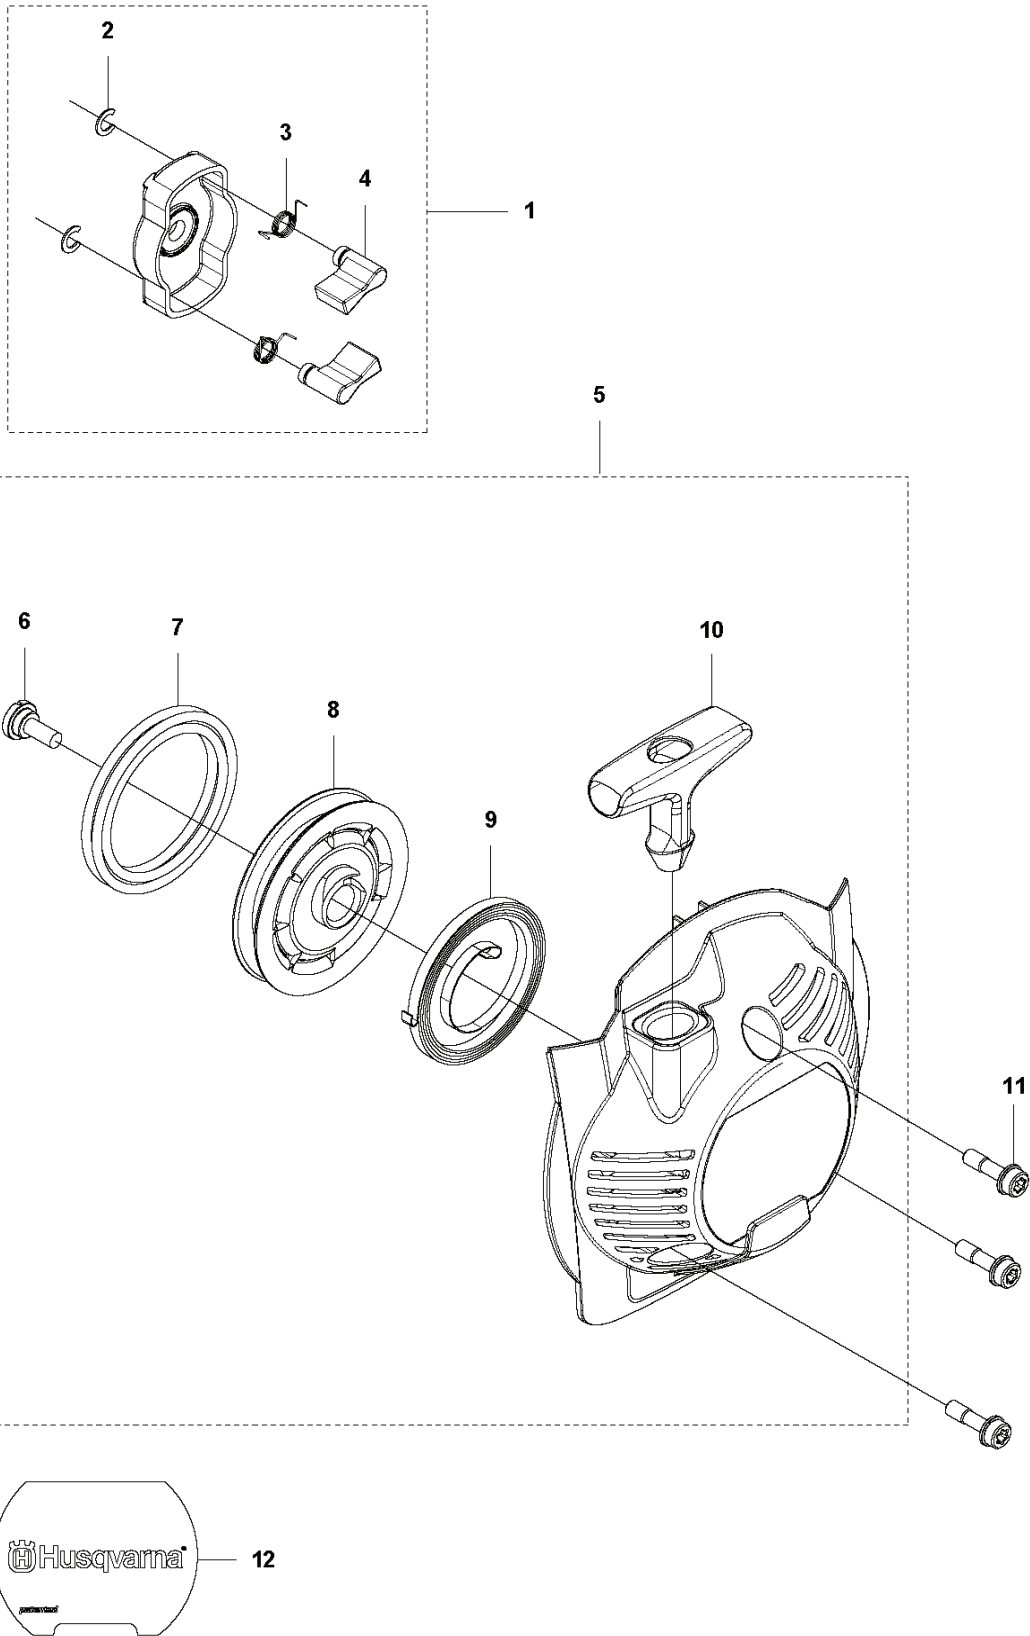

F 525P5S, 525P4S
STARTER

POLE PRUNER/POLE SAWS

PXM_REF	PXM_PARTNO	DESCRIPTION	PXM_REMARK	QTY.
1	581146501	POLEA DE ARRANQUE		1
2	521600401	E-RING		2 1
3	521600301	MUELLE		2 1
4	521600201	PATAS VOLANTE		2 1
5	578992501	MECANISMO DE ARRANQUE		1
6	506613001	TORNILLO		1 5
7	579064601	CUERDA		1 5
8	579064801	POLEA DE ARRANQUE		1 5
9	504115001	RESORTE DE ESPIRAL		1 5
10	575489501	EMPUÑADURA DE ARRANQUE		1 5
11	577815401	PERNO		3
12	579369601	ADHESIVO		1