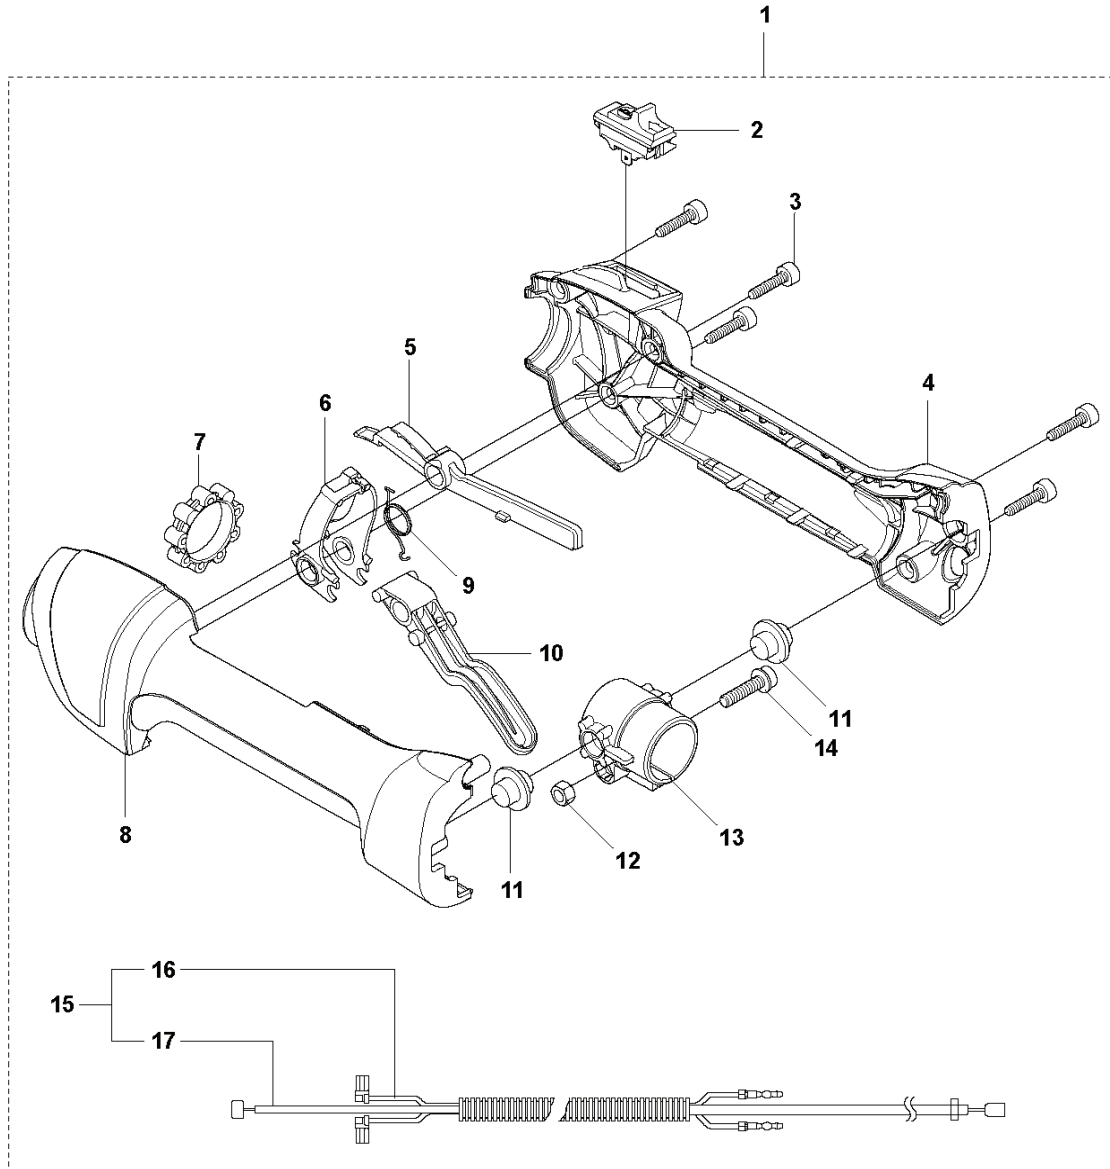

C 525P5S, 525P4S
THROTTLE CONTROLS

POLE PRUNER/POLE SAWS

PXM_REF	PXM_PARTNO	DESCRIPTION	PXM_REMARK	QTY.
1	578279501	CONTROL DE ACELERADOR	L. LS. LST. RJX	1
1	578279502	CONTROL DE ACELERADOR	LK. RJD. (LST Australia)	1
2	537419001	INTERRUPTOR		1 1
3	575960501	TORNILLO IHSCT		5 1
4	544238401	MITAD DE EMPUÑADURA	L. LS. LST. RJX	1 1
4	544100202	MITAD DE EMPUÑADURA	LK. RJD. (LST Australia)	1 1
5	503878001	FIADOR DE ACELERADOR		1 1
6	503918101	PALANCA DE ACELERADOR		1 1
7	503961401	AMORTIGUADOR		1 1
8	544238501	MITAD DE EMPUÑADURA	L. LS. LST. RJX	1 1
8	544100302	MITAD DE EMPUÑADURA	LK. RJD. (LST Australia)	1 1
9	544100801	MUELLE DE RETORNO		1 1
10	503877903	THROTTLE TRIGGER		1 1
11	544101703	AMORTIGUADOR	L. LS. LST. RJX	2 1
11	544101702	AMORTIGUADOR	LK. RJD. (LST Australia)	2 1
12	731231401	TUERCA HEXAGONAL		1 1
13	544112101	RETENEDOR		1 1
14	506689001	PERNO		1 1
15	578279601	CABLEADO		1 1
16	502531601	CABLE DE CORTOCIRCUITO		1 1, 15
17	578867801	CABLE DE ACERO		1 1, 15