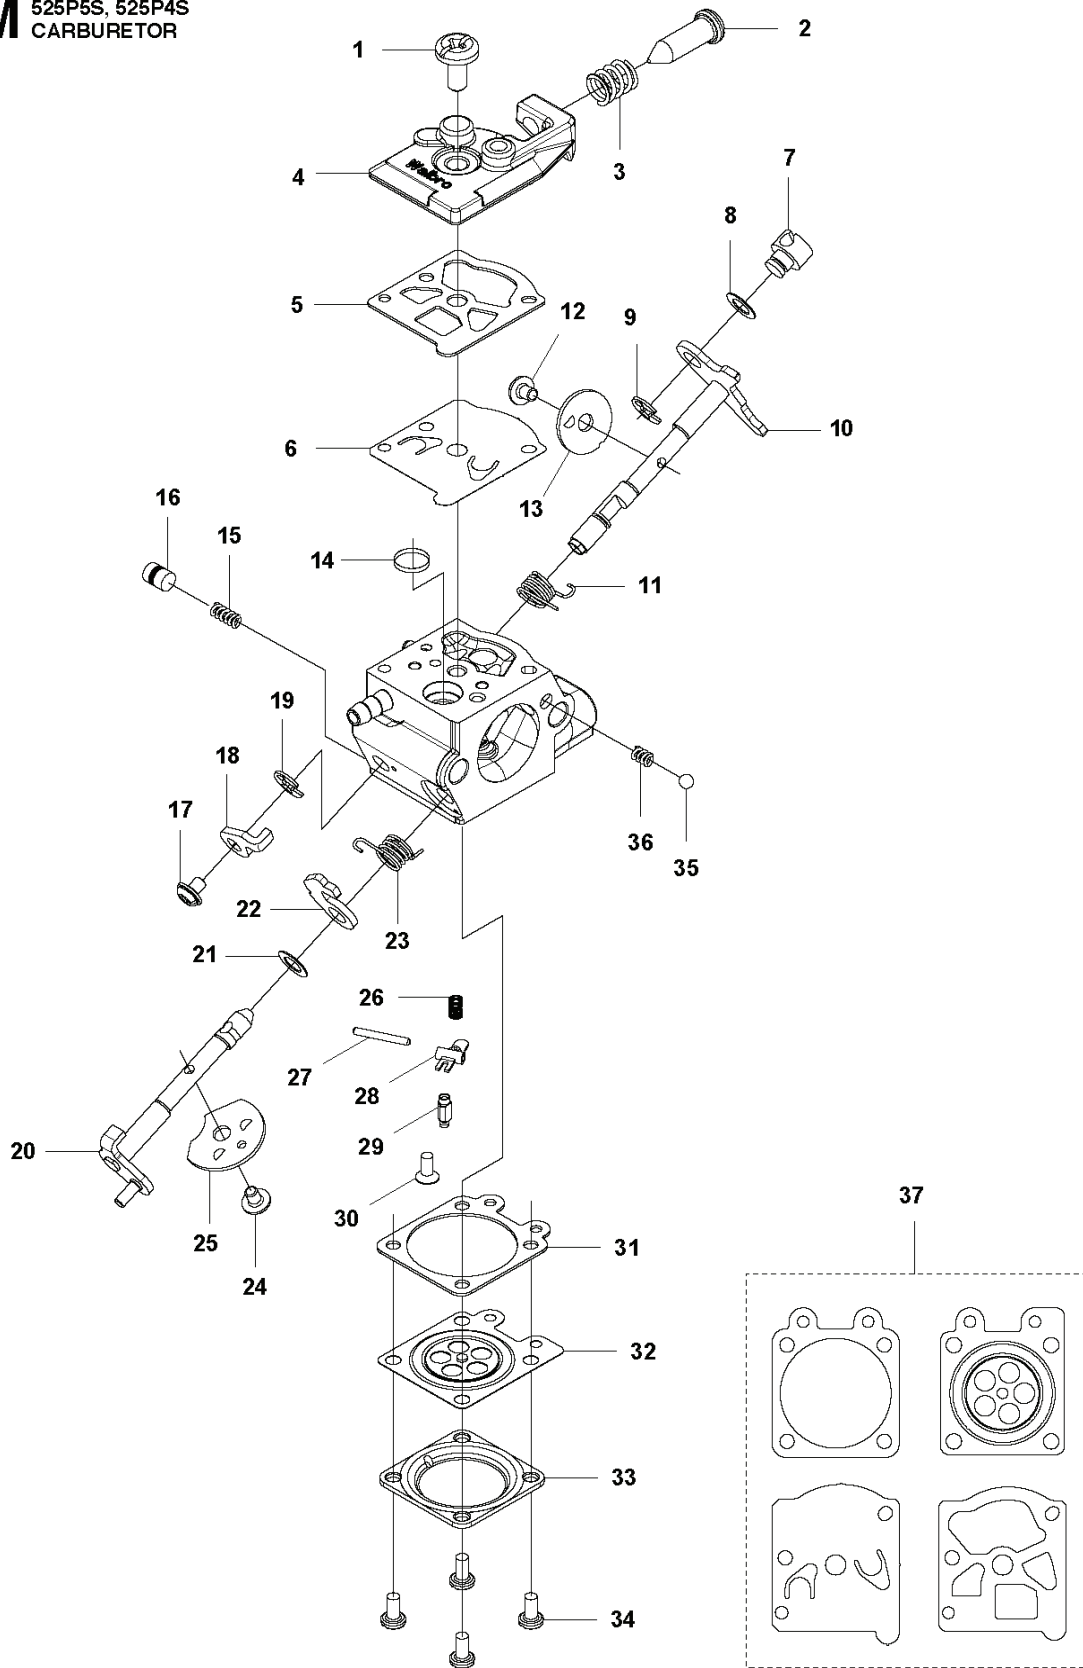

SPARE PARTS CATALOGUE
POLE PRUNER/POLE SAWS: HUSQVARNA 525P4S

Spare Parts List

SPARE PARTS LIST

POLE PRUNER/POLE SAWS

HUSQVARNA 525P4S

N2 525P4S
ACCESSORIES

POLE PRUNER/POLE SAWS

PXM_REF	PXM_PARTNO	DESCRIPTION	PXM_REMARK	QTY.
1	575738202	LLAVE COMBINADA		1
2	501691701	LLAVE COMBINADA		1
3	503558601	LLAVE		1
4	579064901	GRASA	100 g	1
5	537216201	ARNÉS		1
6	501959240	BARRA	"(10")	1
6	501959245	BARRA	"(12")	1
7	576936540	SAW CHAIN	"(10")	1
7	576936545	SAW CHAIN	"(12")	1
8	537129901	BAR COVER		1

M 525P5S, 525P4S
CARBURETOR

POLE PRUNER/POLE SAWS

PXM_REF	PXM_PARTNO	DESCRIPTION	PXM_REMARK	QTY.
1	520976301	TORNILLO		1
2	577815701	TORNILLO		1
3	513593201	MUELLE		1
4	579190601	CUBIERTA		1
5	520954801	JUNTA		1
6	504130807	BOMBA DE MEMBRANA		1
7	513400801	PASADOR		1
8	516524201	ARANDELA		1
9	506738601	ANILLO RETENEDOR		1
10	579190701	EJE		1
11	577815501	MUELLE		1
12	520759801	TORNILLO		1
13	520978601	VÁLVULA		1
14	520957001	PANTALLA		1
15	505057901	MUELLE		1
16	584901201	PISTÓN COMPLETO		1
17	520759801	TORNILLO		1
18	579190801	PALANCA		1
19	505056501	ANILLO		1
20	579191001	EJE		1
21	516524201	ARANDELA		1
22	584901301	PALANCA		1
23	579191101	MUELLE		1
24	520759801	TORNILLO		1
25	581154901	VÁLVULA		1
26	578895401	MUELLE		1
27	520977401	CLAVIJA		1
28	577807201	PALANCA		1
29	521085401	VALVE INLET		1
30	577807101	TORNILLO		1
31	516972101	JUNTA		1
32	577807001	MEMBRANA		1
33	514189201	CUBIERTA		1
34	520978801	SCREW ASSY		4
35	514242601	BOLA		1
36	514243301	SPRING.CHOKE		1
37	580684801	JUEGO DE JUNTAS	Coomopes by item 5, 6, 31 and 32	1

10

POLE PRUNER/POLE SAWS

PXM_REF	PXM_PARTNO	DESCRIPTION	PXM_REMARK	QTY.
1	587956302	TUBO	Ø=24 mm L=1750 mm	1
3	525755101	TORNILLO ITXSCFM		1
4	503941001	GANCHO		1
5	731231401	TUERCA HEXAGONAL		1
6	581161702	EJE PROPULSOR	Ø=7 mm L=1790 mm	1
9	585944001	ADHESIVO		1
10	522928602	ETIQUETA		1