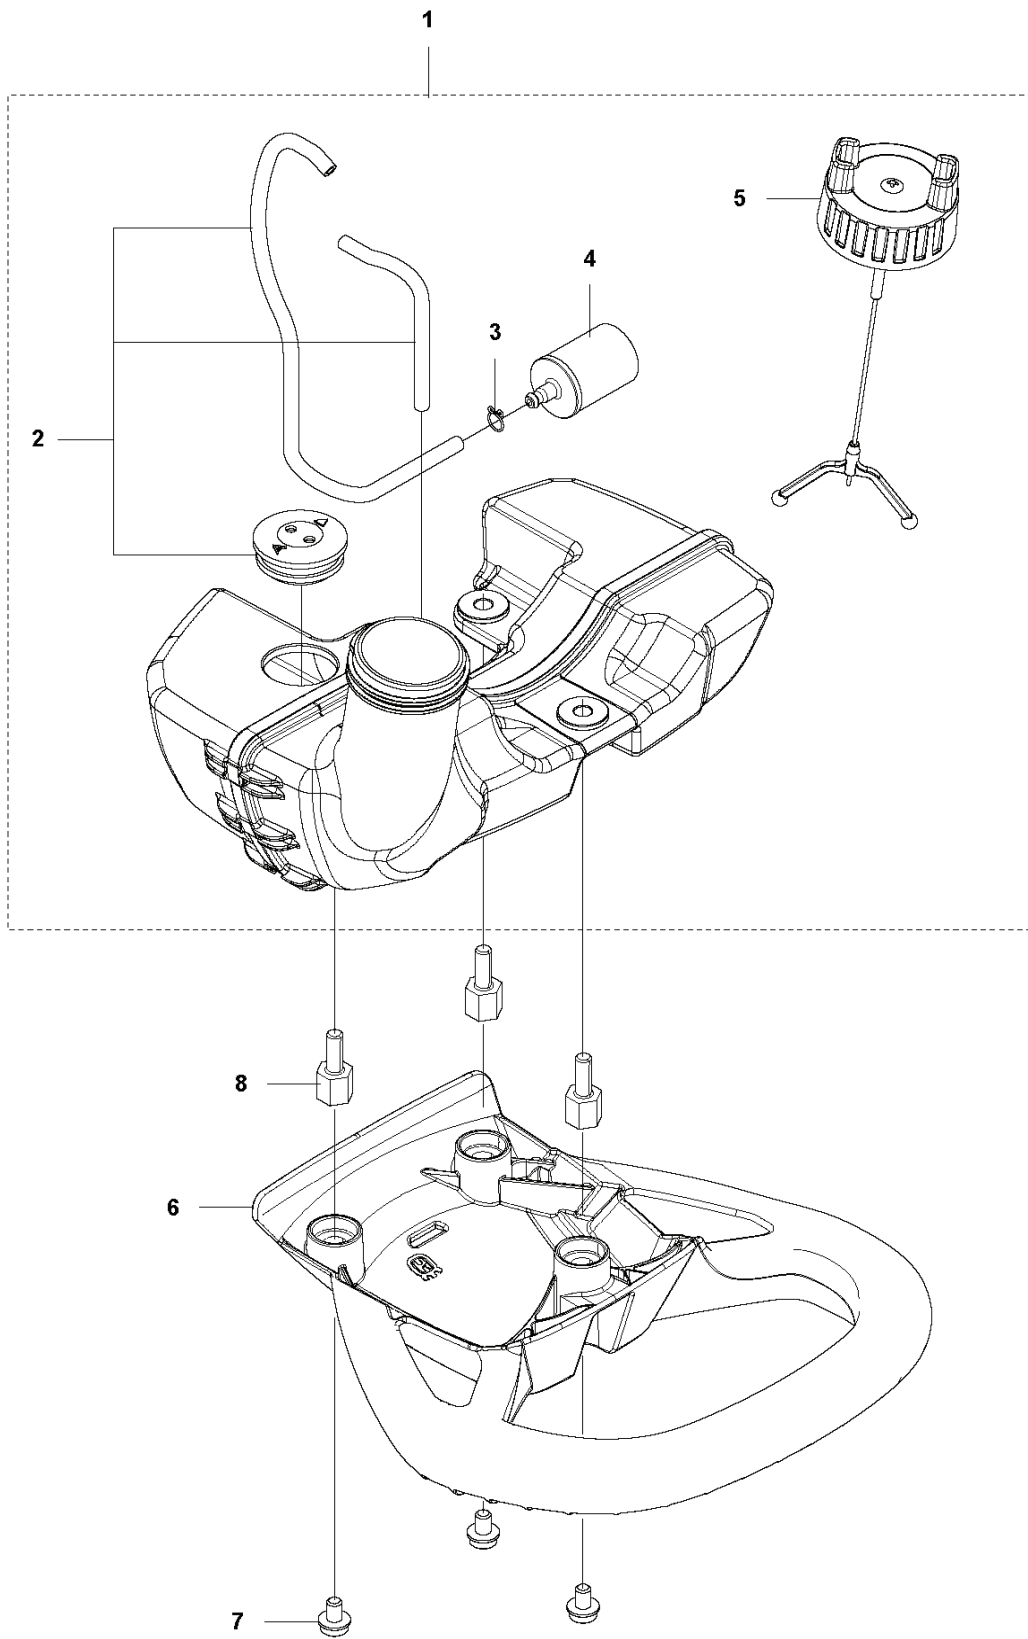

H 525P5S, 525P4S
FUEL TANK

POLE PRUNER/POLE SAWS

PXM_REF	PXM_PARTNO	DESCRIPTION	PXM_REMARK	QTY.
1	576405101	DEPÓSITO DE COMBUSTIBLE		1
1	576405102	DEPÓSITO DE COMBUSTIBLE	Australia / New Zealand	1
2	579210302	MANGUERA COMPLETA		1 1
2	577509903	TUBO	Australia / New Zealand	1
3	506707001	MORDAZA		1 1
4	503443201	FILTRO DE COMBUSTIBLE		1 1
5	579645706	TAPÓN DE DEPÓSITO		1 1
6	587365901	PARACHOQUES		1
7	525755108	TORNILLO ITXSCFM		3
8	587615601	TORNILLO PRISIONERO		3