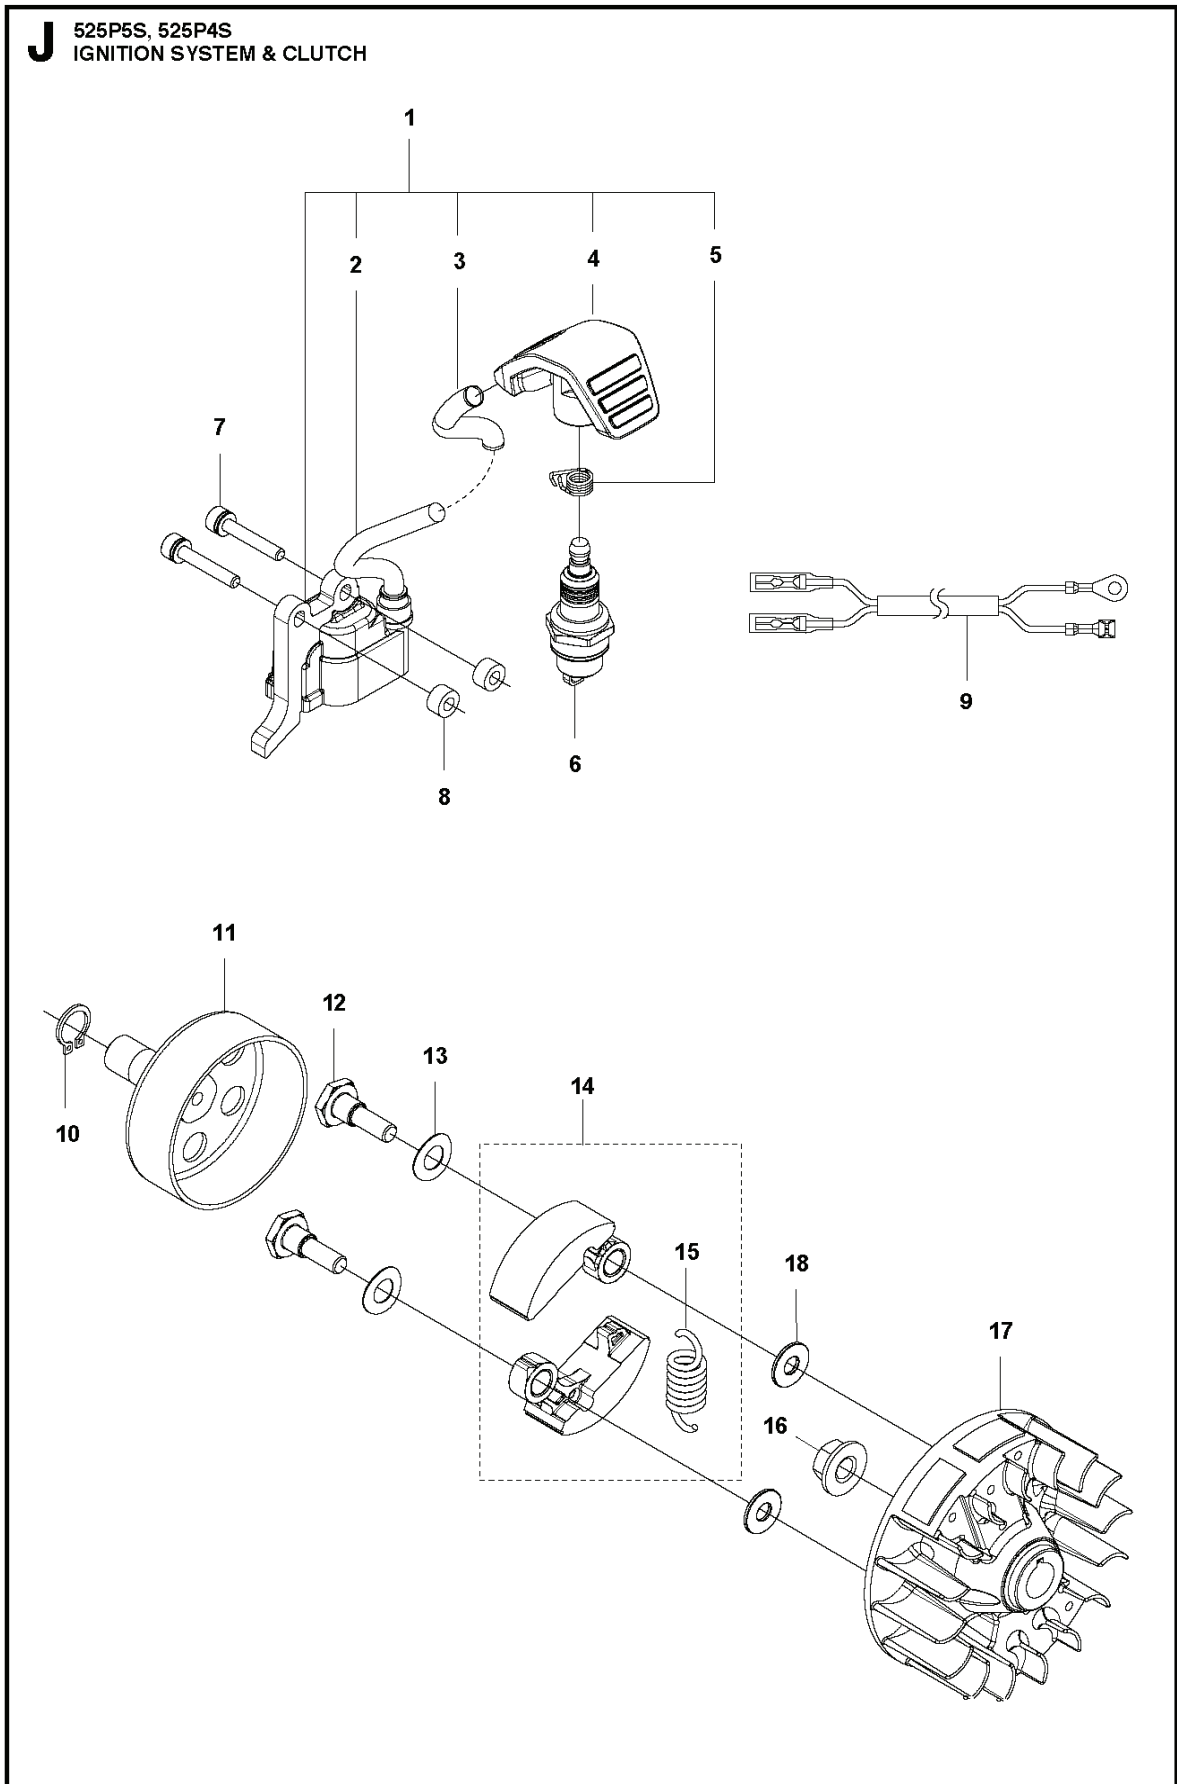

K 525P5S, 525P4S
CYLINDER PISTON & MUFFLER

POLE PRUNER/POLE SAWS

PXM_REF	PXM_PARTNO	DESCRIPTION	PXM_REMARK	QTY.
1	544256801	TORNILLO		2
2	578785301	PLACA		1
3	504114301	TORNILLO		4
4	577979001	CILINDRO		1
5	576398702	JUNTA		1
6	506618101	ANILLO		2
7	577917401	PISTÓN		1
8	505040701	CLAVIJA		1
9	505045201	ANILLO		2
10	585248603	SILENCIADOR	All except Australia, New Zealand and USA	1
10	580523601	SILENCIADOR COMPLETO	USA	1
10	585032901	SILENCIADOR COMPLETO	Australia / New Zealand	1
11	578408101	JUNTA		1
12	504114301	TORNILLO		2
13	580514401	APAGA CHISPAS		1 10
14	729577405	TORNILLO CRPANT		1 10

J 525P5S, 525P4S
IGNITION SYSTEM & CLUTCH

POLE PRUNER/POLE SAWS

PXM_REF	PXM_PARTNO	DESCRIPTION	PXM_REMARK	QTY.
1	588141501	BOBINA DE ENCENDIDO		1
2	584826601	CABLE DE ENCENDIDO		1 1
3	579590701	TUBO		1 1
4	586107201	PROTECCIÓN DE BUJÍA		1 1
5	580634801	MUELLE		1 1
6	584968101	BUJÍA	Husqvarna HQT-2	1
7	521515801	PERNO		2
8	588171401	ARANDELA SEPARADORA		2
9	577851701	CABLE DE CORTOCIRCUITO		1
10	516124101	ANILLO DE SEGURIDAD		1
11	581142001	TAMBOR DE EMBRAGUE		1
12	513189601	TORNILLO		2
13	521758201	ARANDELA		2
14	577052801	EMBRAGUE COMPLETO		1
15	576400701	MUELLE DE EMBRAGUE		1 14
16	504118001	TUERCA		1
17	578967801	VOLANTE		1
18	505054401	ARANDELA		2

10

POLE PRUNER/POLE SAWS

PXM_REF	PXM_PARTNO	DESCRIPTION	PXM_REMARK	QTY.
1	587956302	TUBO	Ø=24 mm L=1750 mm	1
3	525755101	TORNILLO ITXSCFM		1
4	503941001	GANCHO		1
5	731231401	TUERCA HEXAGONAL		1
6	581161702	EJE PROPULSOR	Ø=7 mm L=1790 mm	1
9	585944001	ADHESIVO		1
10	522928602	ETIQUETA		1