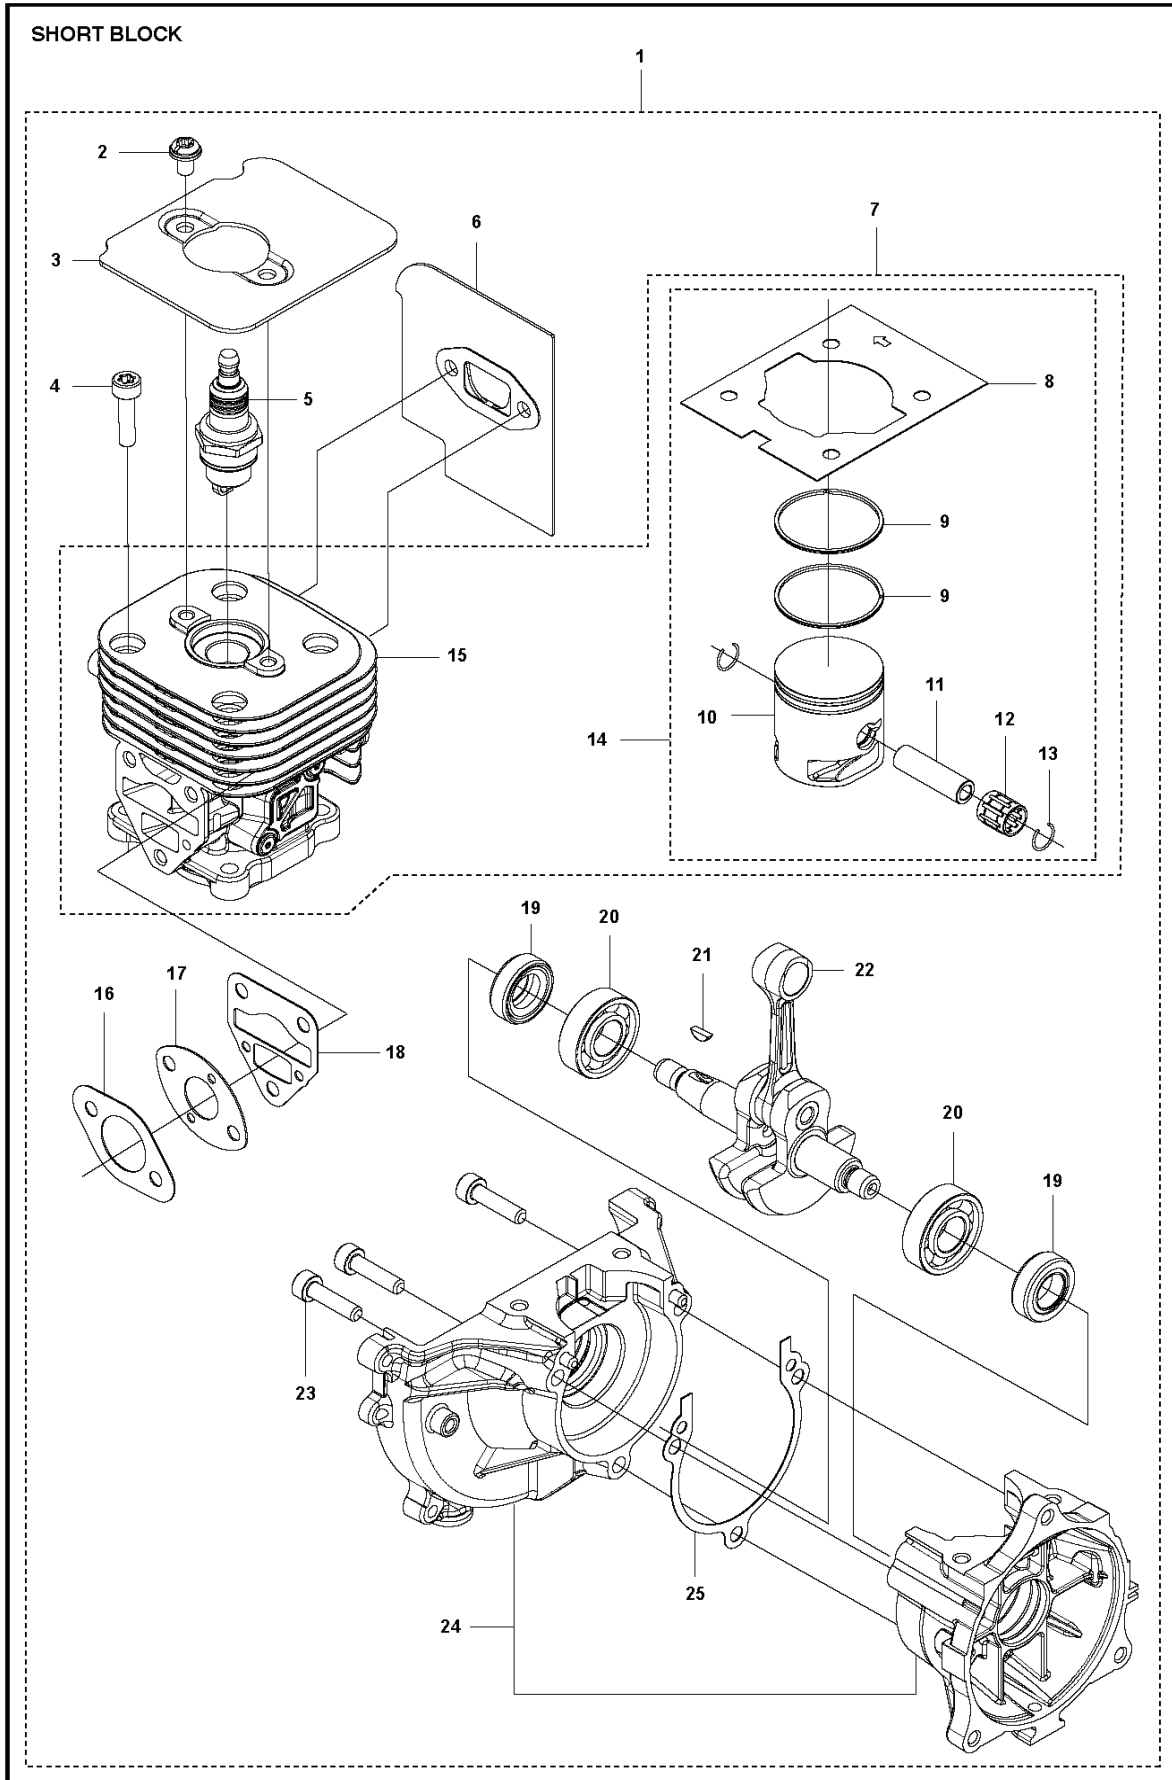

10

POLE PRUNER/POLE SAWS

PXM_REF	PXM_PARTNO	DESCRIPTION	PXM_REMARK	QTY.
1	587956302	TUBO	Ø=24 mm L=1750 mm	1
3	525755101	TORNILLO ITXSCFM		1
4	503941001	GANCHO		1
5	731231401	TUERCA HEXAGONAL		1
6	581161702	EJE PROPULSOR	Ø=7 mm L=1790 mm	1
9	585944001	ADHESIVO		1
10	522928602	ETIQUETA		1