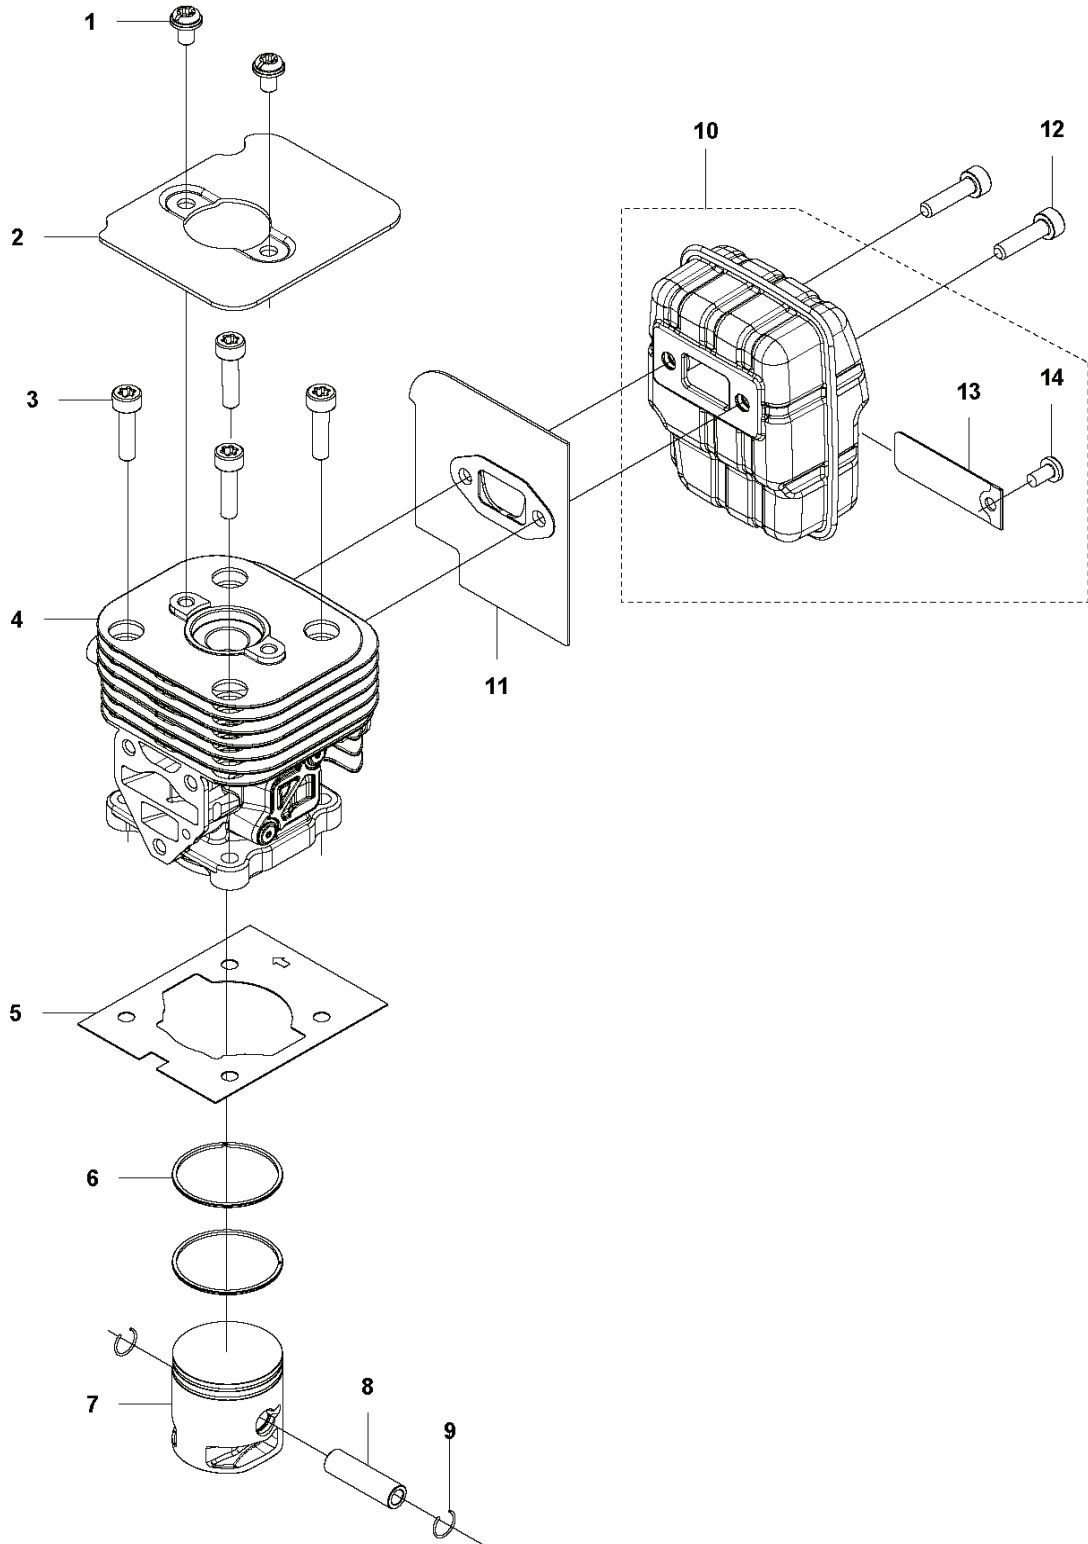

K 525P5S, 525P4S
CYLINDER PISTON & MUFFLER

POLE PRUNER/POLE SAWS

PXM_REF	PXM_PARTNO	DESCRIPTION	PXM_REMARK	QTY.
1	544256801	TORNILLO		2
2	578785301	PLACA		1
3	504114301	TORNILLO		4
4	577979001	CILINDRO		1
5	576398702	JUNTA		1
6	506618101	ANILLO		2
7	577917401	PISTÓN		1
8	505040701	CLAVIJA		1
9	505045201	ANILLO		2
10	585248603	SILENCIADOR	All except Australia, New Zealand and USA	1
10	580523601	SILENCIADOR COMPLETO	USA	1
10	585032901	SILENCIADOR COMPLETO	Australia / New Zealand	1
11	578408101	JUNTA		1
12	504114301	TORNILLO		2
13	580514401	APAGA CHISPAS		1 10
14	729577405	TORNILLO CRPANT		1 10