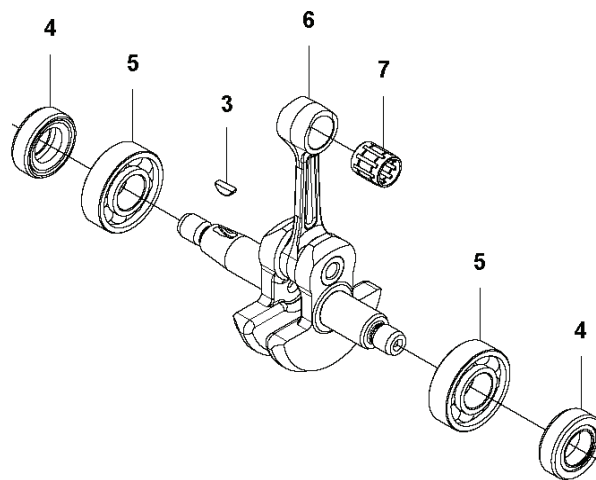

L 525P5S, 525P4S
CRANKSHAFT

POLE PRUNER/POLE SAWS

PXM_REF	PXM_PARTNO	DESCRIPTION	PXM_REMARK	QTY.
1	576404601	SILENCIADOR		1
2	544256801	TORNILLO		1
3	506689401	TECLA		1
4	504121501	JUNTA		2
5	506610301	RODAMIENTO		2
6	579223201	CIGÜEÑAL		1
7	576402701	RODAMIENTO		1