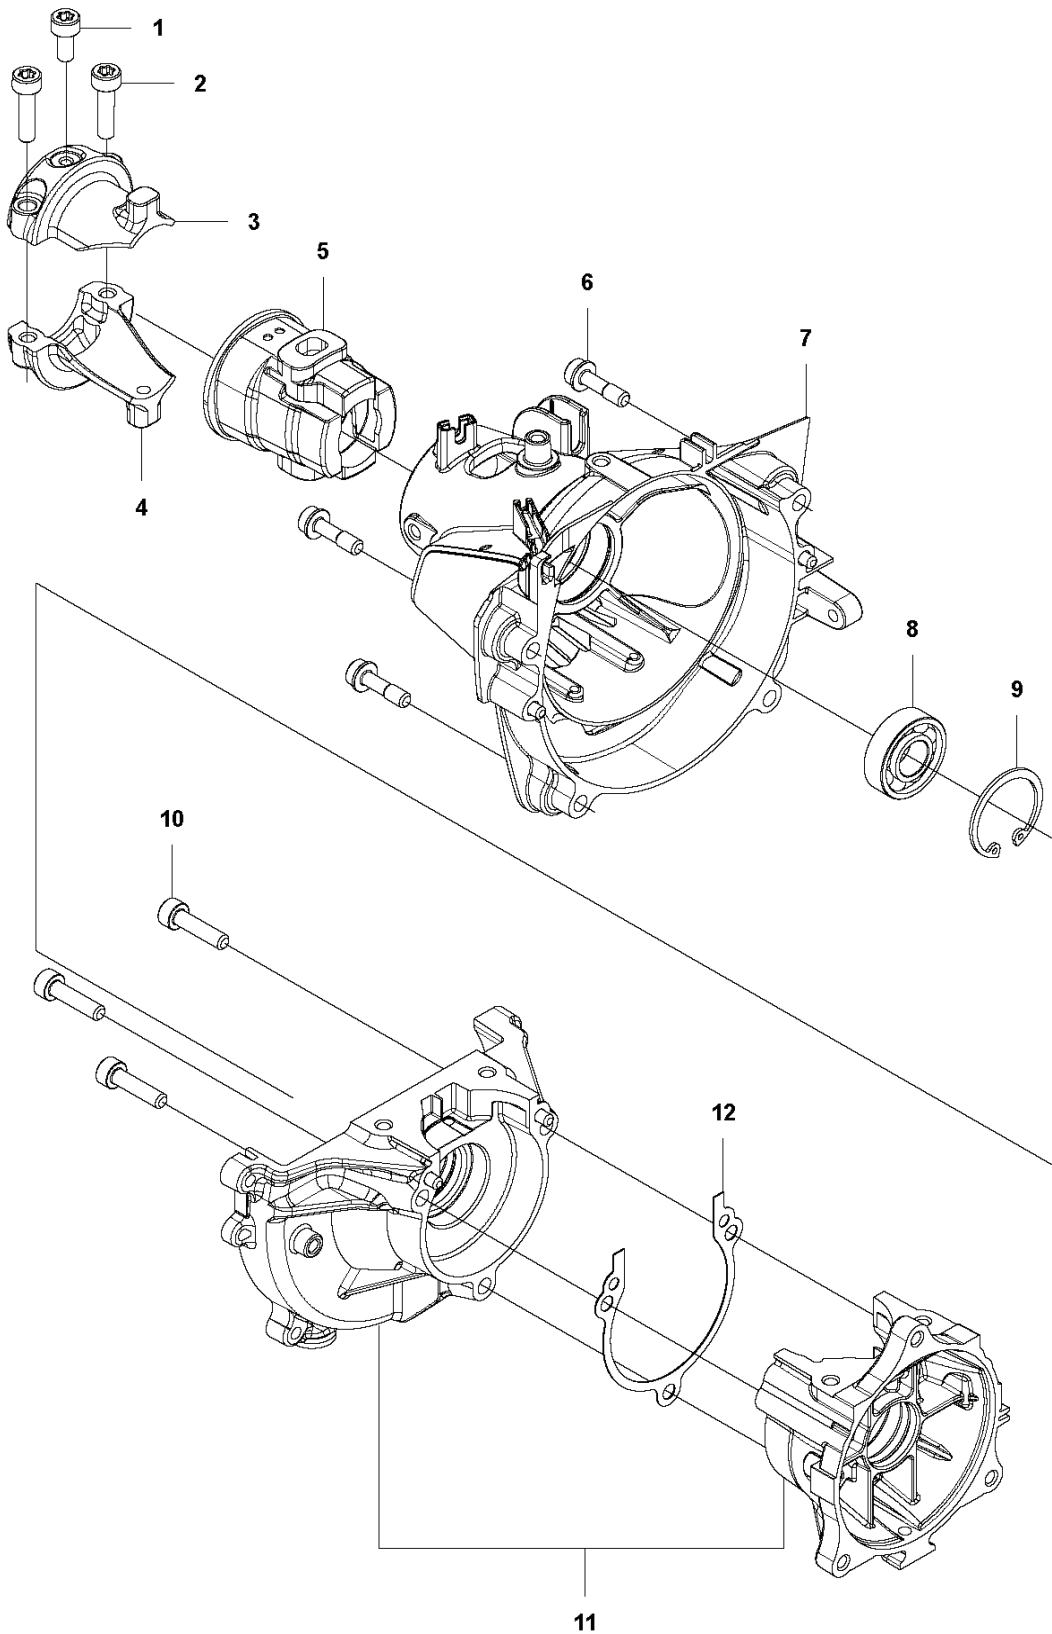

G 525P5S, 525P4S
CRANKCASE

POLE PRUNER/POLE SAWS

PXM_REF	PXM_PARTNO	DESCRIPTION	PXM_REMARK	QTY.
1	525824914	TORNILLO ITXSCM		1
2	577942001	PERNO		2
3	576420702	SOPORTE		1
4	576420802	SOPORTE		1
5	576420501	CUSHION		1
6	577815401	PERNO		4
7	588567701	CARCASA		1
8	525953201	RODAMIENTO		1
9	506609901	ANILLO DE SEGURIDAD		1
10	504114301	TORNILLO		3
11	581308602	CÁRTER		1
12	576399502	JUNTA		1