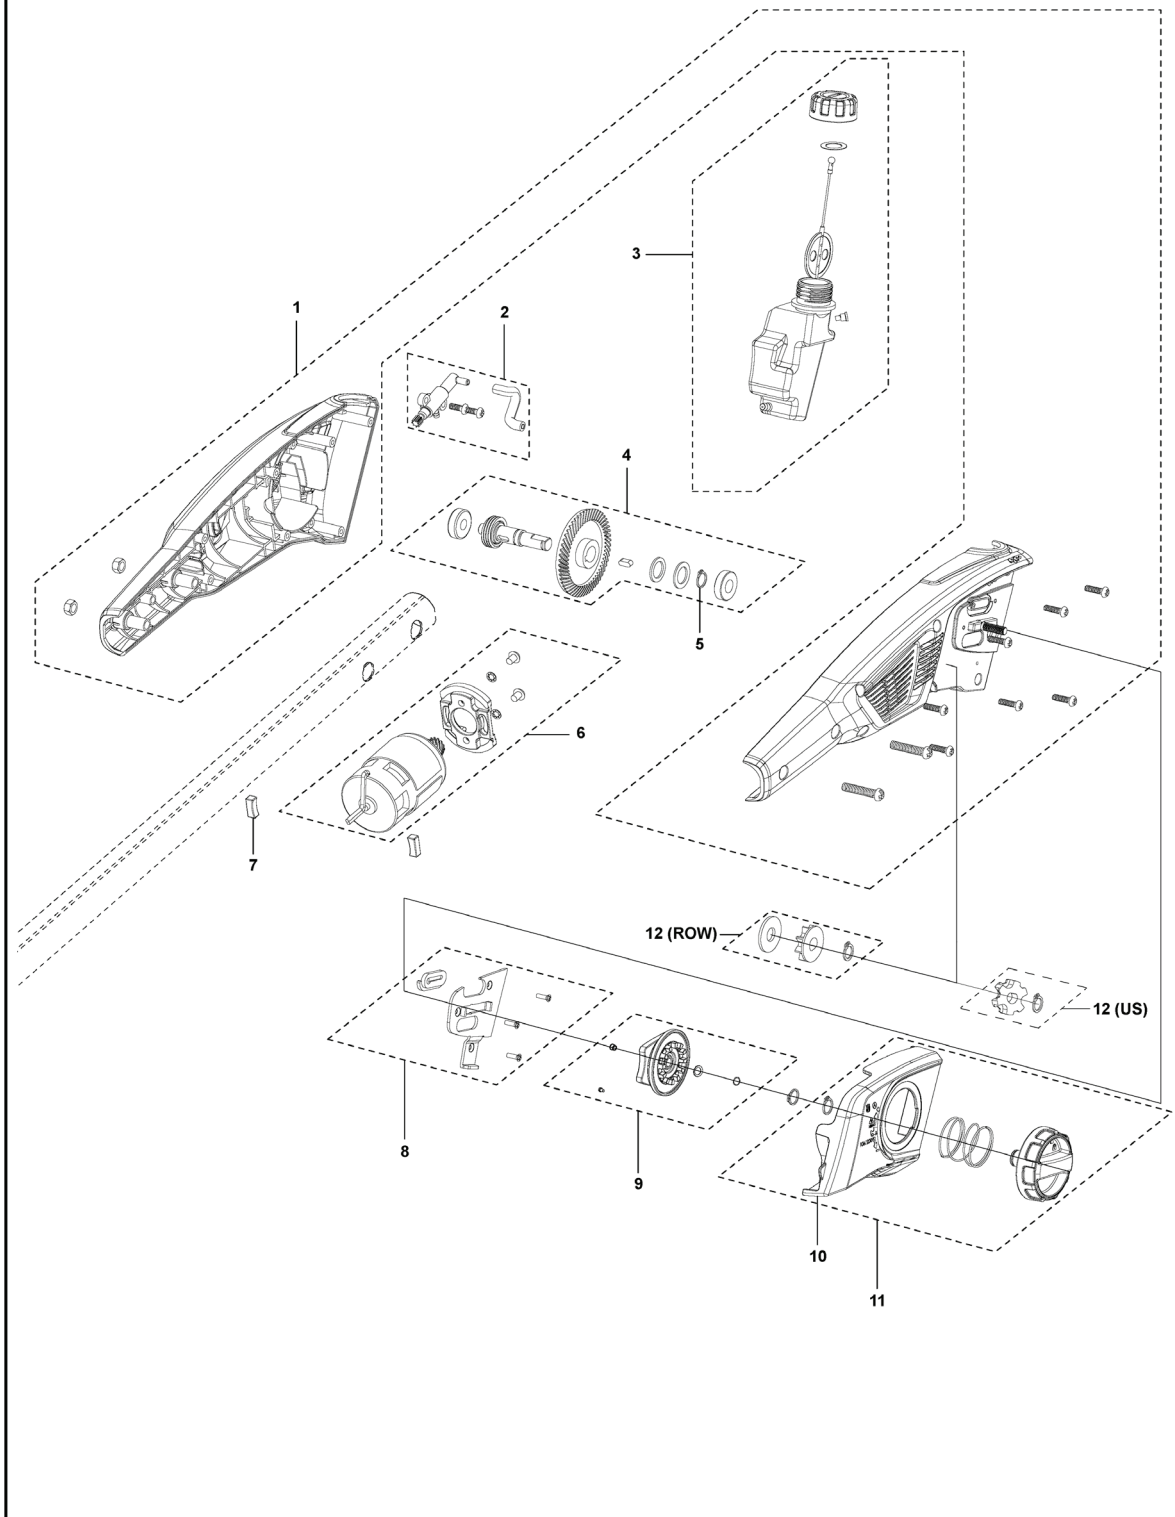

SPARE PARTS CATALOGUE
POLE PRUNER/POLE SAWS: PODADORA 120ITK4-P

Spare Parts List

SPARE PARTS LIST

POLE PRUNER/POLE SAWS

PODADORA 120ITK4-P

A 120iTK4
ACCESSORIES

POLE PRUNER/POLE SAWS

PXM_REF	PXM_PARTNO	DESCRIPTION	PXM_REMARK	QTY.
1	531146730	ARNÉS		1
2	531146723	CUBIERTA		1
3	501844058	SAW CHAIN	1/4" pitch for ROW	1
3	531146722	CADENA	3/8" pitch for US	1
4	575842258	BARRA	1/4" pitch for ROW	1
4	531146721	BARRA	3/8" pitch for US	1
5	529364201	GUARDA		1

C 120iTK4
HEAD ASSY

POLE PRUNER/POLE SAWS

PXM_REF	PXM_PARTNO	DESCRIPTION	PXM_REMARK	QTY.
1	531146706	CUBIERTA	SWIVEL TUBE COVER	1
2	531146705	CUBIERTA	HEDGE TRIMMER COVER	1
3	531146707	TUBO	TUBE ASSEMBLY	1
4	531146724	TERMINAL		1
	529351902	ACCESORIO	HK4 Complete attachment	1

D 120iTK4
SAW HEAD

POLE PRUNER/POLE SAWS

PXM_REF	PXM_PARTNO	DESCRIPTION	PXM_REMARK	QTY.
1	531146714	CUBIERTA		1
2	596261001	BOMBA DE ACEITE COMPLETA		1
3	531146702	BOTELLA	OIL BOTTLE	1
4	596260801	ENGRANAJE COMPLETO		1
5	596295401	RESORTE CIRCULAR		2
6	531146713	SOPORTE DE MONTAJE	MOTOR BRACKET	1
7	596295301	PLACA	Motor rubber pad	1
8	596261901	MOUNTING PLATE		1
9	596261601	AJUSTE		1
10	595021601	CUBIERTA		1
11	596262601	KNOB ASSY		1
12	597724801	RUEDA MOTRIZ	1/4" pitch for ROW	1
12	597724802	RUEDA MOTRIZ	3/8" pitch for US	1
	529351901	ACCESORIO	PK4 complete attachment	1

F 120iTK4
TUBE

POLE PRUNER/POLE SAWS

PXM_REF	PXM_PARTNO	DESCRIPTION	PXM_REMARK	QTY.
1	596262001	GANCHO		1
2	596296501	MANGUITO		1
3	531146726	TUBO		1
4	531146710	ARTICULACIÓN	CONNECTING JOINT	1
5	531146727	BOTÓN		2
6	531146728	COLLARÍN		1
7	596262401	ANILLO		1
8	531146725	TUBO	EXTENSION	1
9	531146711	TERMINAL		1
10	596262201	SOPORTE COMPLETO		1
11	531146703	CONECTOR	WIRE CONNECTOR	1
12	531146712	TUBO		1