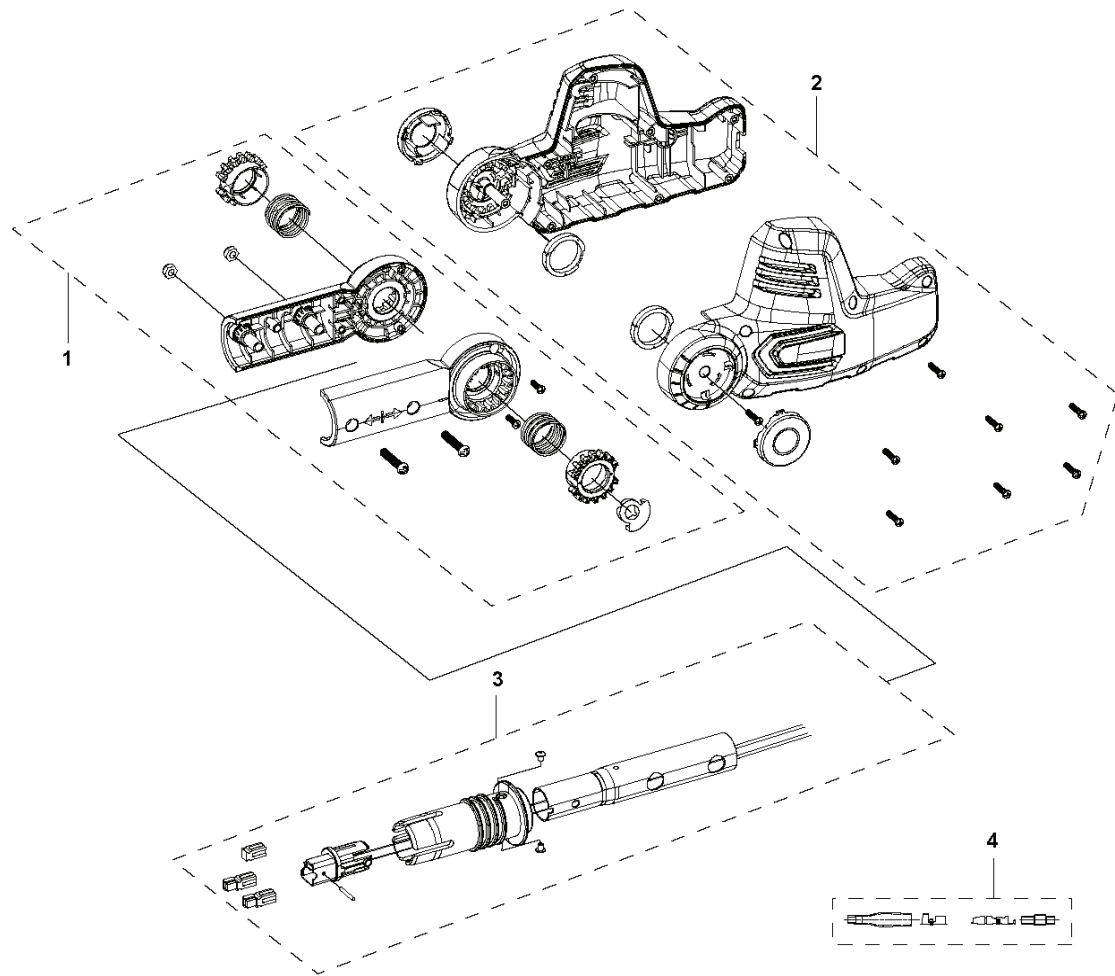

SPARE PARTS CATALOGUE
POLE PRUNER/POLE SAWS: PODADORA 120ITK4-P

Spare Parts List

SPARE PARTS LIST

POLE PRUNER/POLE SAWS

PODADORA 120ITK4-P

A 120iTK4
ACCESSORIES

POLE PRUNER/POLE SAWS

PXM_REF	PXM_PARTNO	DESCRIPTION	PXM_REMARK	QTY.
1	531146730	ARNÉS		1
2	531146723	CUBIERTA		1
3	501844058	SAW CHAIN	1/4" pitch for ROW	1
3	531146722	CADENA	3/8" pitch for US	1
4	575842258	BARRA	1/4" pitch for ROW	1
4	531146721	BARRA	3/8" pitch for US	1
5	529364201	GUARDA		1

E 120iTK4
GEARBOX

POLE PRUNER/POLE SAWS

PXM_REF	PXM_PARTNO	DESCRIPTION	PXM_REMARK	QTY.
1	531146719	MOTOR		1
2	531146717	GEARBOX		1
3	531146729	TORNILLO		2
4	531146716	ENGRANAJE		1
5	531146720	FILTRO	WOOL FELT	1
6	531146715	INSTALLATION KIT		1
7	531146718	CUCHILLA	BLADE ASSY	1

C 120iTK4
HEAD ASSY

POLE PRUNER/POLE SAWS

PXM_REF	PXM_PARTNO	DESCRIPTION	PXM_REMARK	QTY.
1	531146706	CUBIERTA	SWIVEL TUBE COVER	1
2	531146705	CUBIERTA	HEDGE TRIMMER COVER	1
3	531146707	TUBO	TUBE ASSEMBLY	1
4	531146724	TERMINAL		1
	529351902	ACCESORIO	HK4 Complete attachment	1

D 120iTK4
SAW HEAD

POLE PRUNER/POLE SAWS

PXM_REF	PXM_PARTNO	DESCRIPTION	PXM_REMARK	QTY.
1	531146714	CUBIERTA		1
2	596261001	BOMBA DE ACEITE COMPLETA		1
3	531146702	BOTELLA	OIL BOTTLE	1
4	596260801	ENGRANAJE COMPLETO		1
5	596295401	RESORTE CIRCULAR		2
6	531146713	SOPORTE DE MONTAJE	MOTOR BRACKET	1
7	596295301	PLACA	Motor rubber pad	1
8	596261901	MOUNTING PLATE		1
9	596261601	AJUSTE		1
10	595021601	CUBIERTA		1
11	596262601	KNOB ASSY		1
12	597724801	RUEDA MOTRIZ	1/4" pitch for ROW	1
12	597724802	RUEDA MOTRIZ	3/8" pitch for US	1
	529351901	ACCESORIO	PK4 complete attachment	1