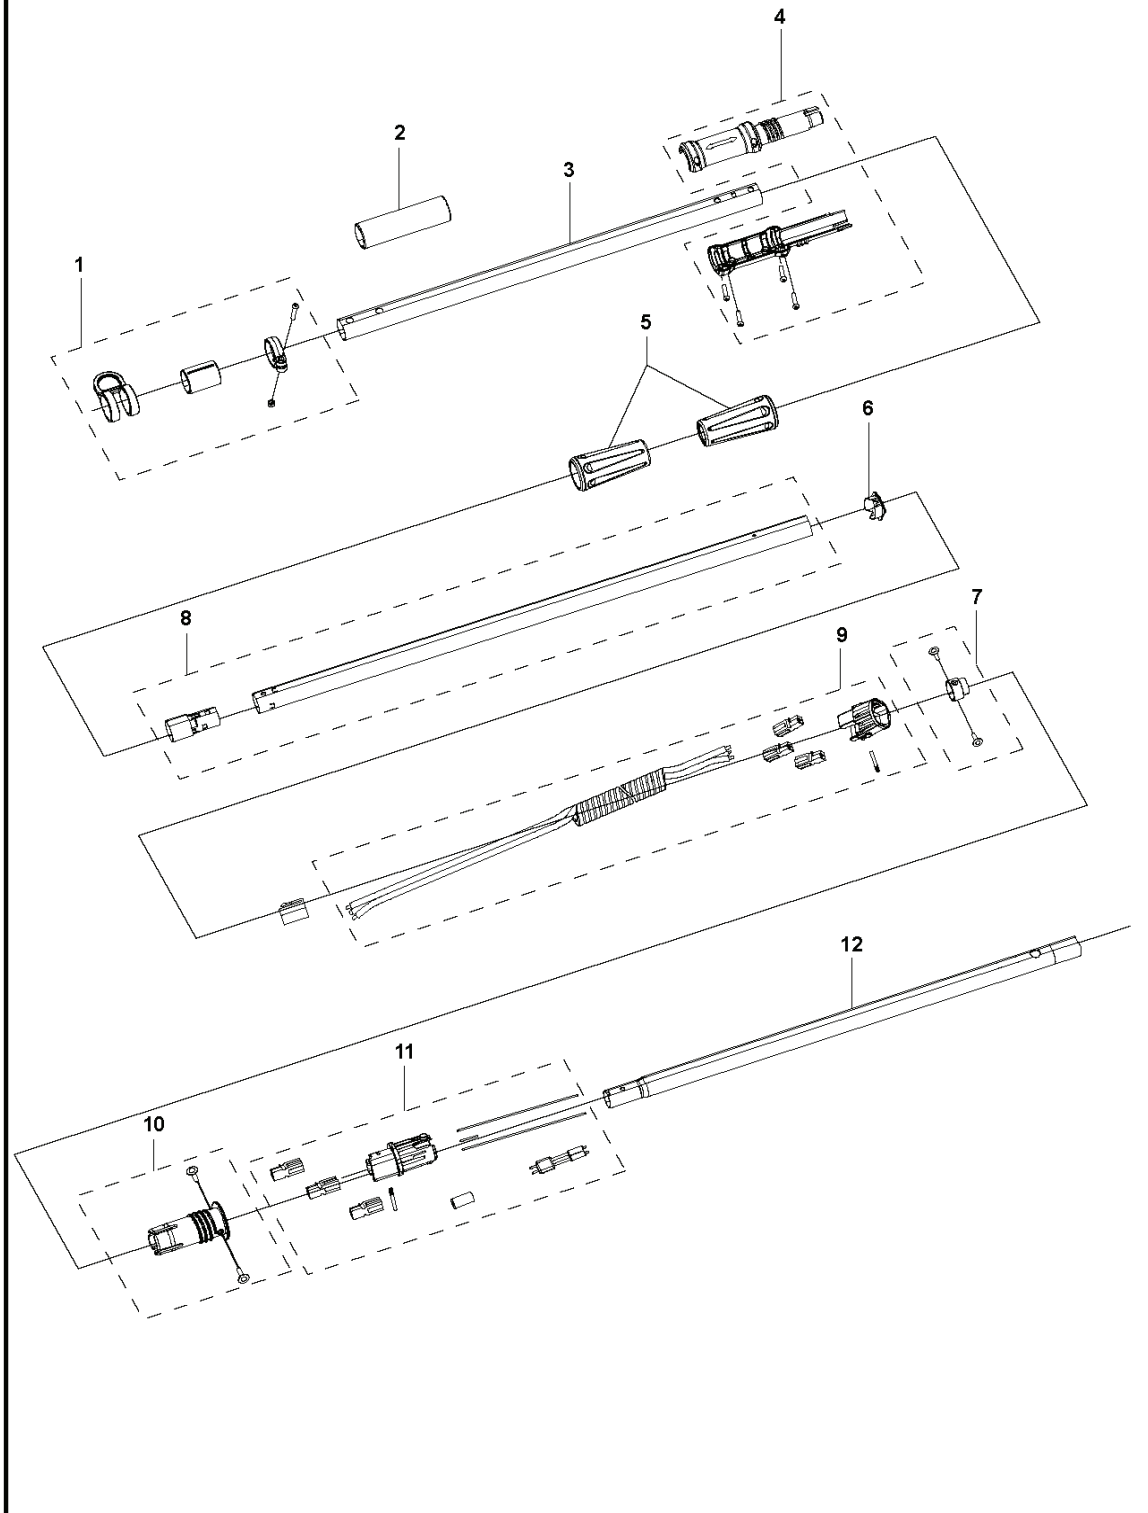

SPARE PARTS CATALOGUE
POLE PRUNER/POLE SAWS: PODADORA 120ITK4-P

Spare Parts List

SPARE PARTS LIST

POLE PRUNER/POLE SAWS

PODADORA 120ITK4-P

A 120iTK4
ACCESSORIES

POLE PRUNER/POLE SAWS

PXM_REF	PXM_PARTNO	DESCRIPTION	PXM_REMARK	QTY.
1	531146730	ARNÉS		1
2	531146723	CUBIERTA		1
3	501844058	SAW CHAIN	1/4" pitch for ROW	1
3	531146722	CADENA	3/8" pitch for US	1
4	575842258	BARRA	1/4" pitch for ROW	1
4	531146721	BARRA	3/8" pitch for US	1
5	529364201	GUARDA		1

B 120iTK4
HOUSING

POLE PRUNER/POLE SAWS

PXM_REF	PXM_PARTNO	DESCRIPTION	PXM_REMARK	QTY.
1	531146704	CUBIERTA	HANDLE COVER FOR EU	1
1	531368501	CONJUNTO DE TAPA	HANDLE COVER FOR US	1
2	596258001	CAJA DE BATERIA		1
3	531146709	CABLE	CONNECTING WIRE	1
4	531146708	PLACA	WIRE PRESSING PLATE	1
5	531146701	PANEL	CONTROL PANEL	1
6	596262801	INTERRUPTOR		1

D 120iTK4
SAW HEAD

POLE PRUNER/POLE SAWS

PXM_REF	PXM_PARTNO	DESCRIPTION	PXM_REMARK	QTY.
1	531146714	CUBIERTA		1
2	596261001	BOMBA DE ACEITE COMPLETA		1
3	531146702	BOTELLA	OIL BOTTLE	1
4	596260801	ENGRANAJE COMPLETO		1
5	596295401	RESORTE CIRCULAR		2
6	531146713	SOPORTE DE MONTAJE	MOTOR BRACKET	1
7	596295301	PLACA	Motor rubber pad	1
8	596261901	MOUNTING PLATE		1
9	596261601	AJUSTE		1
10	595021601	CUBIERTA		1
11	596262601	KNOB ASSY		1
12	597724801	RUEDA MOTRIZ	1/4" pitch for ROW	1
12	597724802	RUEDA MOTRIZ	3/8" pitch for US	1
	529351901	ACCESORIO	PK4 complete attachment	1

F 120iTK4
TUBE

POLE PRUNER/POLE SAWS

PXM_REF	PXM_PARTNO	DESCRIPTION	PXM_REMARK	QTY.
1	596262001	GANCHO		1
2	596296501	MANGUITO		1
3	531146726	TUBO		1
4	531146710	ARTICULACIÓN	CONNECTING JOINT	1
5	531146727	BOTÓN		2
6	531146728	COLLARÍN		1
7	596262401	ANILLO		1
8	531146725	TUBO	EXTENSION	1
9	531146711	TERMINAL		1
10	596262201	SOPORTE COMPLETO		1
11	531146703	CONECTOR	WIRE CONNECTOR	1
12	531146712	TUBO		1