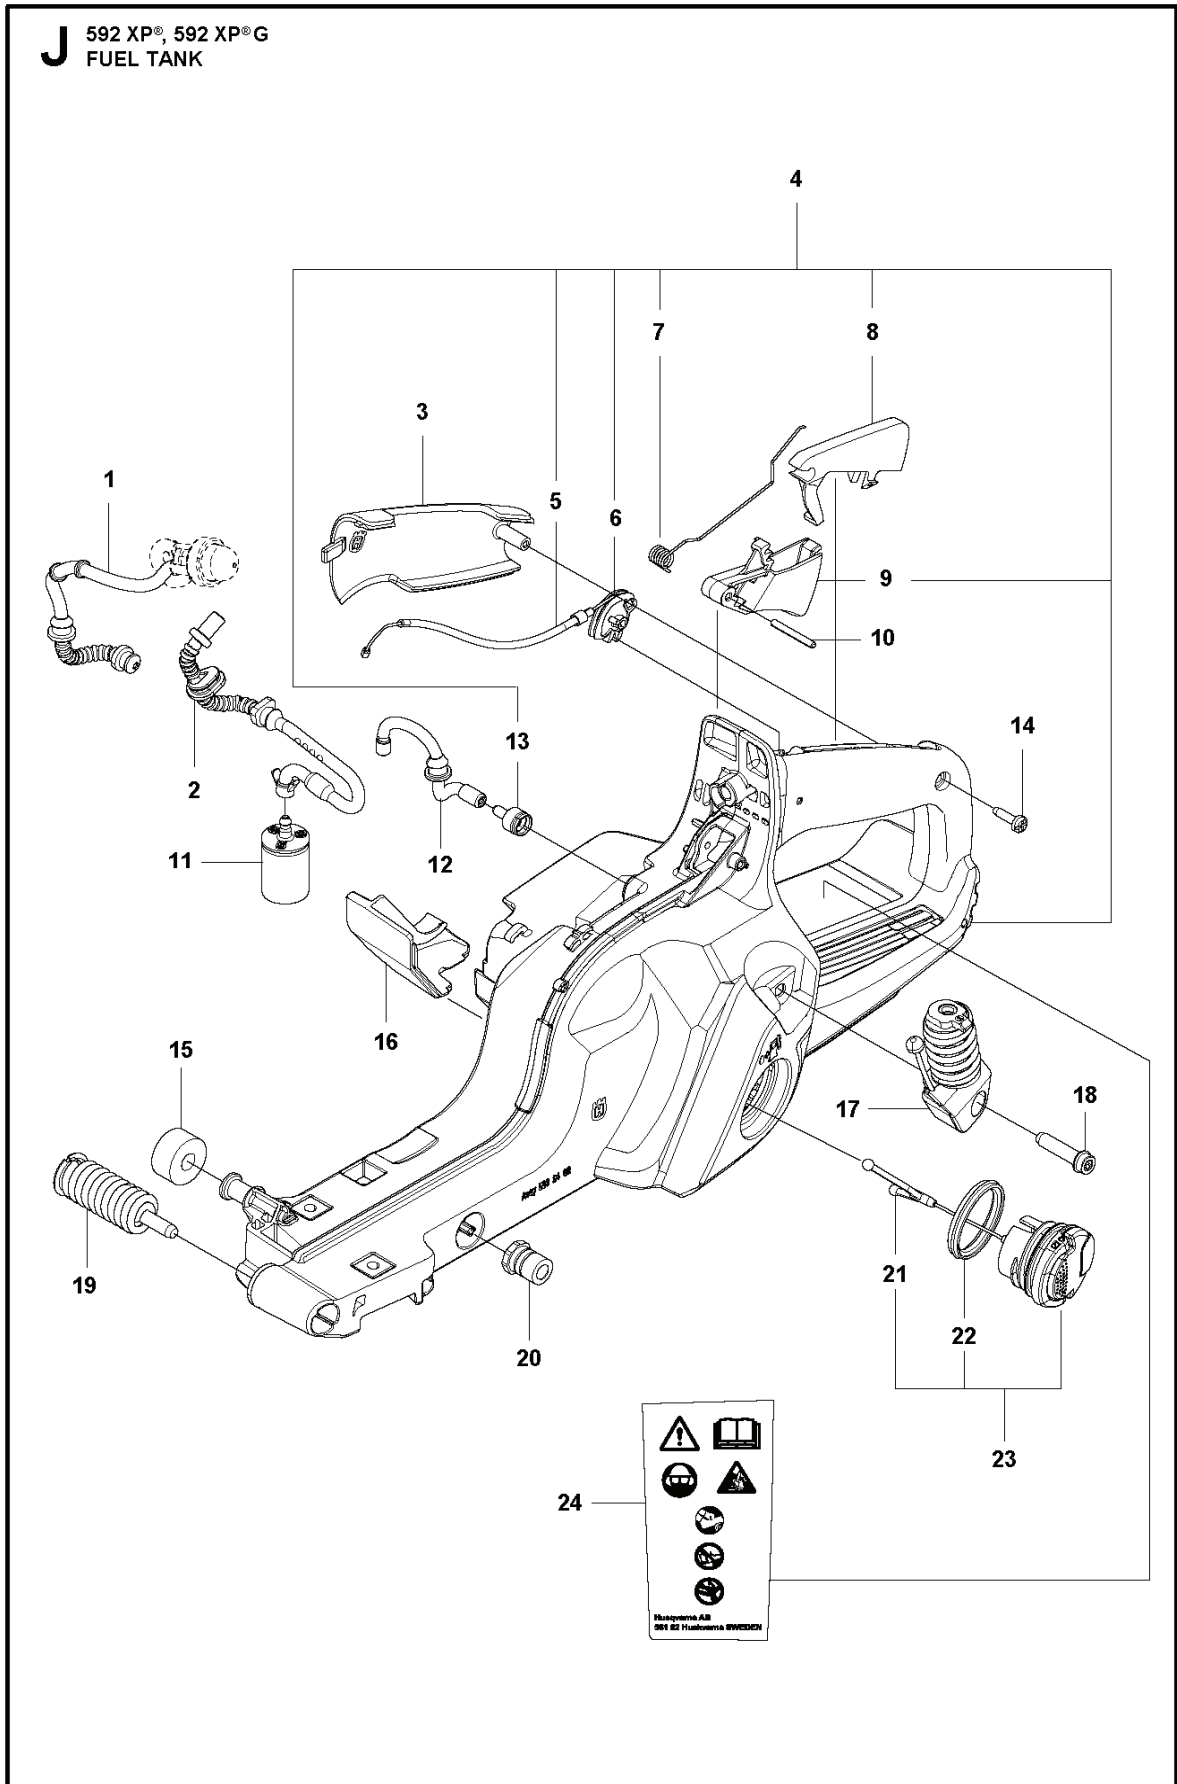

J 592 XP®, 592 XP®G
FUEL TANK

CHAIN SAWS

PXM_REF	PXM_PARTNO	DESCRIPTION	PXM_REMARK	QTY.
1	593976401	MANGUERA DE COMBUSTIBLE		1
2	529578202	MANGUERA DE COMBUSTIBLE ENSAMBLADA	With magnet	1
3	537205501	CUBIERTA		1
4	597960301	DEPÓSITO DE COMBUSTIBLE COMPL.		1
5	593246301	CABLE		1
6	537208501	PALANCA		1
7	537209801	MUELLE		1
8	537208401	FIADOR DE ACELERADOR		1
9	537208301	THROTTLE TRIGGER		1
10	720124020	PASADOR CILÍNDRICO		1
11	503443203	FILTRO DE COMBUSTIBLE	18-40 µm (Blue)	1
11	503443205	FILTRO DE COMBUSTIBLE	18-40 µm (Blue) Mega pack (100 pcs)	1
12	593976501	MANGUERA DE COMBUSTIBLE		1
13	501152903	PURGA DEL DEPÓSITO COMPLETA		1
14	525887402	SCREW CITXPANT		1
15	523085501	LIMITADOR		1
16	593257001	PROTECCIÓN ANTI DESGASTE		1
17	593255601	AMORTIGUADOR		1
18	525798103	SCREW ITXSCFT		1
19	593255501	AMORTIGUADOR		1
20	501007601	APOYO		1
21	503578901	HOLDER		1
22	589241101	JUNTA		1
23	522620003	TAPÓN DE DEPÓSITO COMPLETO		1
24	582794105	ETIQUETA		1