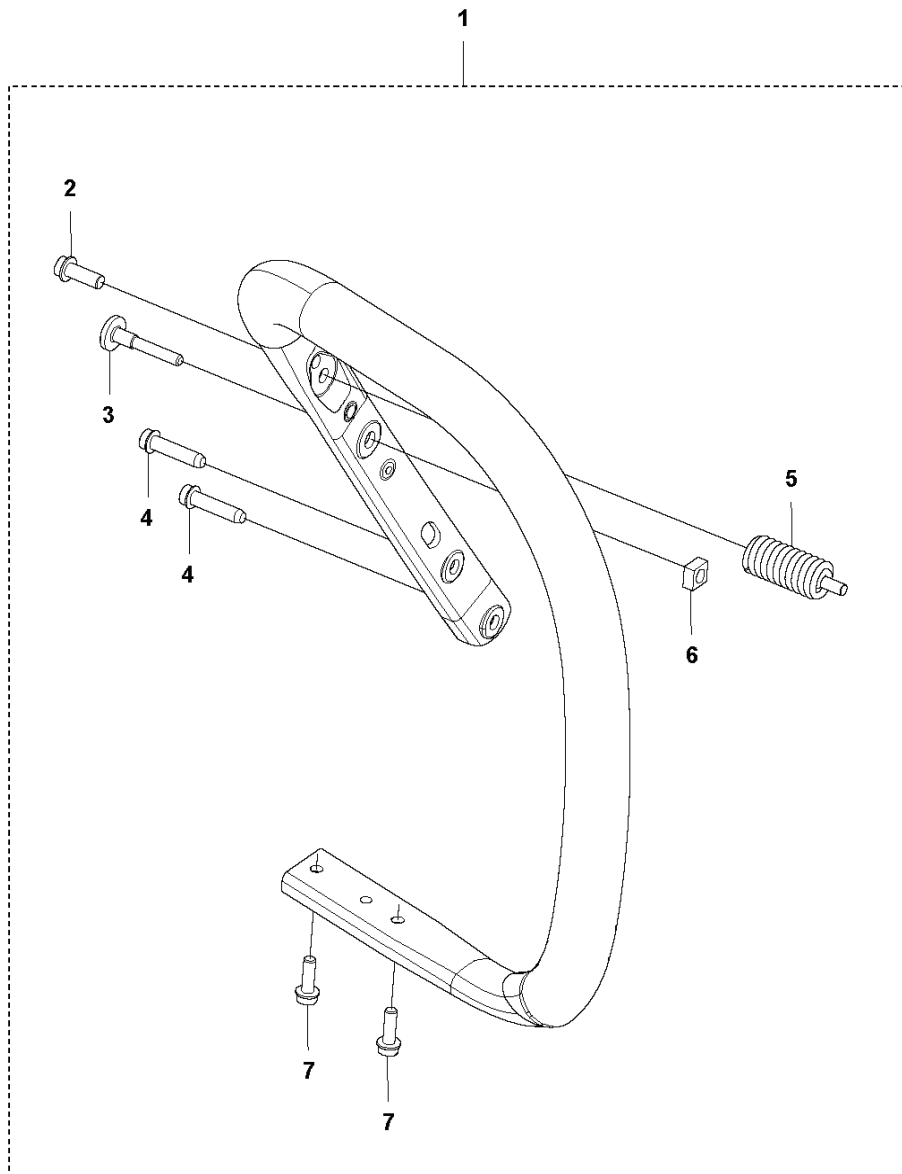

K 592 XP®
HANDLE

CHAIN SAWS

PXM_REF	PXM_PARTNO	DESCRIPTION	PXM_REMARK	QTY.
1	593202801	SISTEMA DE ASA		1
2	522751901	TORNILLO ITXSCFM		1 1
3	504064502	tornillo ITXPANM		1 1
4	525798103	SCREW ITXSCFT		2 1
5	593661701	AMORTIGUADOR		1 1
6	503226601	TUERCA CUADRANGULAR		1 1
7	575885703	TORNILLO ITXSCFM		2 1