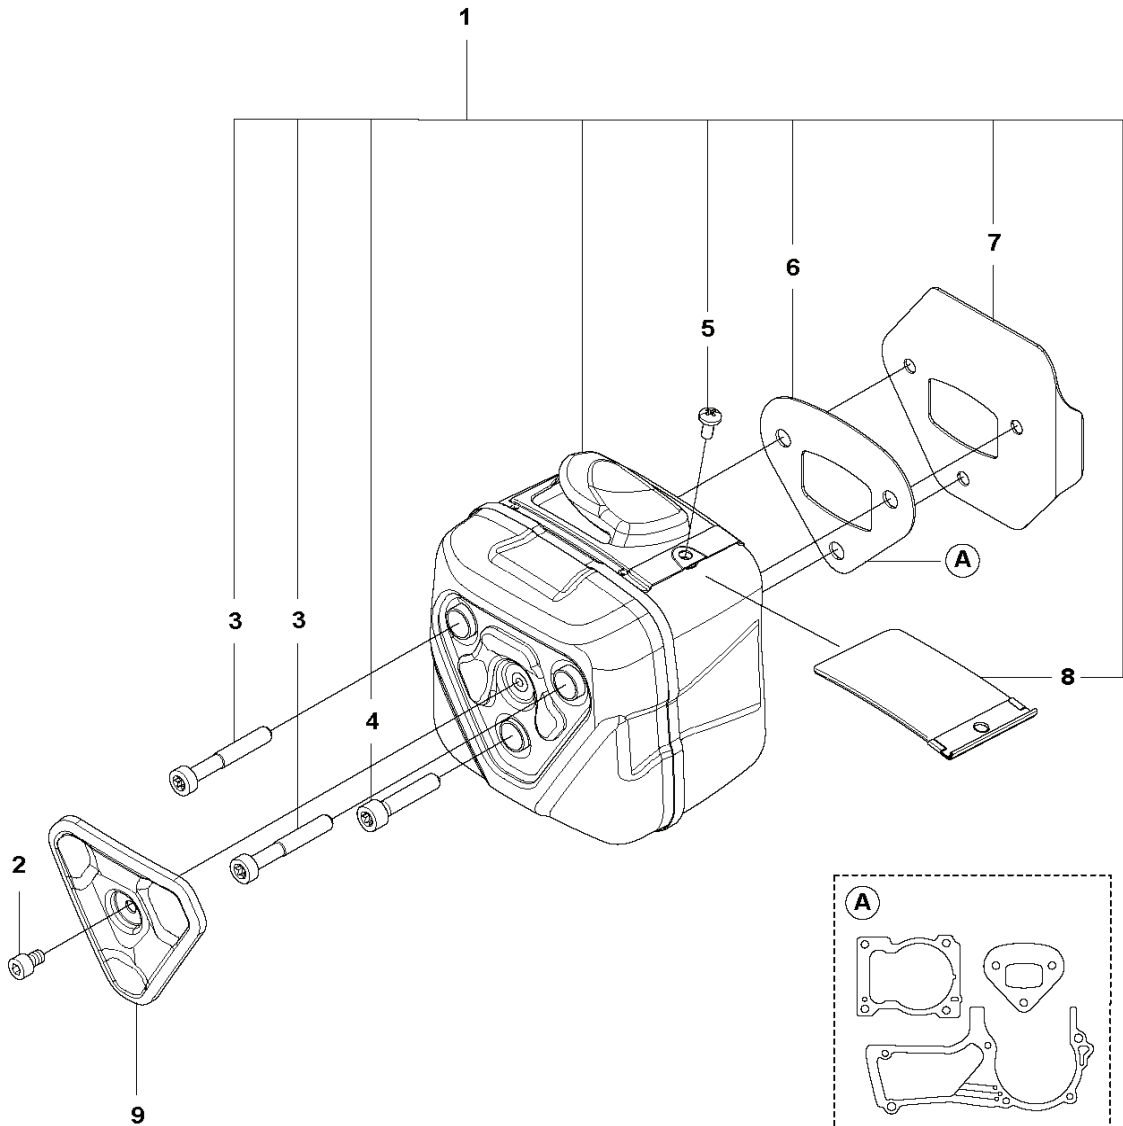

R 592 XP®, 592 XP®G
MUFFLER

CHAIN SAWS

PXM_REF	PXM_PARTNO	DESCRIPTION	PXM_REMARK	QTY.
1	598429901	JUEGO DE SILENCIADOR		1
2	535330801	TORNILLO		1
3	544218440	TORNILLO ITXSCM		2 1
4	596682801	TORNILLO		1 1
5	724128759	TORNILLO CRPANM		1 1
6	598431201	JUNTA		1 1
7	598431301	DEFLECTOR TÉRMICO		1 1
8	598430201	APAGA CHISPAS		1 1
9	529989301	CRASH GUARD		1
10	597939002	JUEGO DE JUNTAS	Gaskets and 6pcs Aluminum screws	1
11	529867201	SCREW KIT	6pcs Aluminum screws	1