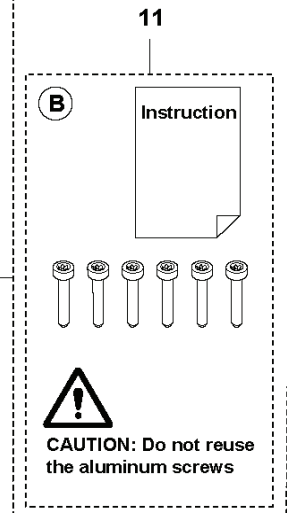

R 592 XP®, 592 XP®G
MUFFLER

CHAIN SAWS

PXM_REF	PXM_PARTNO	DESCRIPTION	PXM_REMARK	QTY.
1	598429901	JUEGO DE SILENCIADOR		1
2	535330801	TORNILLO		1
3	544218440	TORNILLO ITXSCM		2 1
4	596682801	TORNILLO		1 1
5	724128759	TORNILLO CRPANM		1 1
6	598431201	JUNTA		1 1
7	598431301	DEFLECTOR TÉRMICO		1 1
8	598430201	APAGA CHISPAS		1 1
9	529989301	CRASH GUARD		1
10	597939002	JUEGO DE JUNTAS	Gaskets and 6pcs Aluminum screws	1
11	529867201	SCREW KIT	6pcs Aluminum screws	1