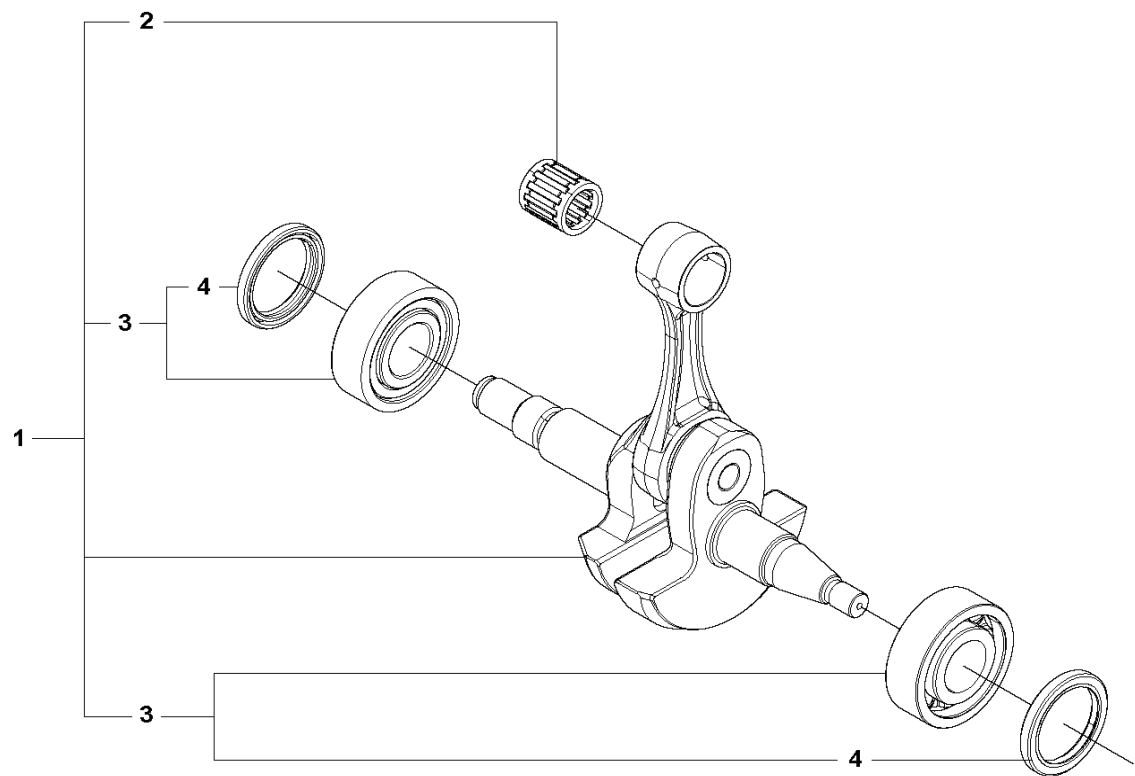

E 592 XP®, 592 XP®G
CRANKSHAFT

CHAIN SAWS

PXM_REF	PXM_PARTNO	DESCRIPTION	PXM_REMARK	QTY.
1	597939201	CRANKSHAFT KIT		1
2	599425201	COJINETE DE AGUJAS		1 1
3	503251302	RODAMIENTO DE BOLAS		2 1
4	584226501	ARO SELLADO RING		2 1