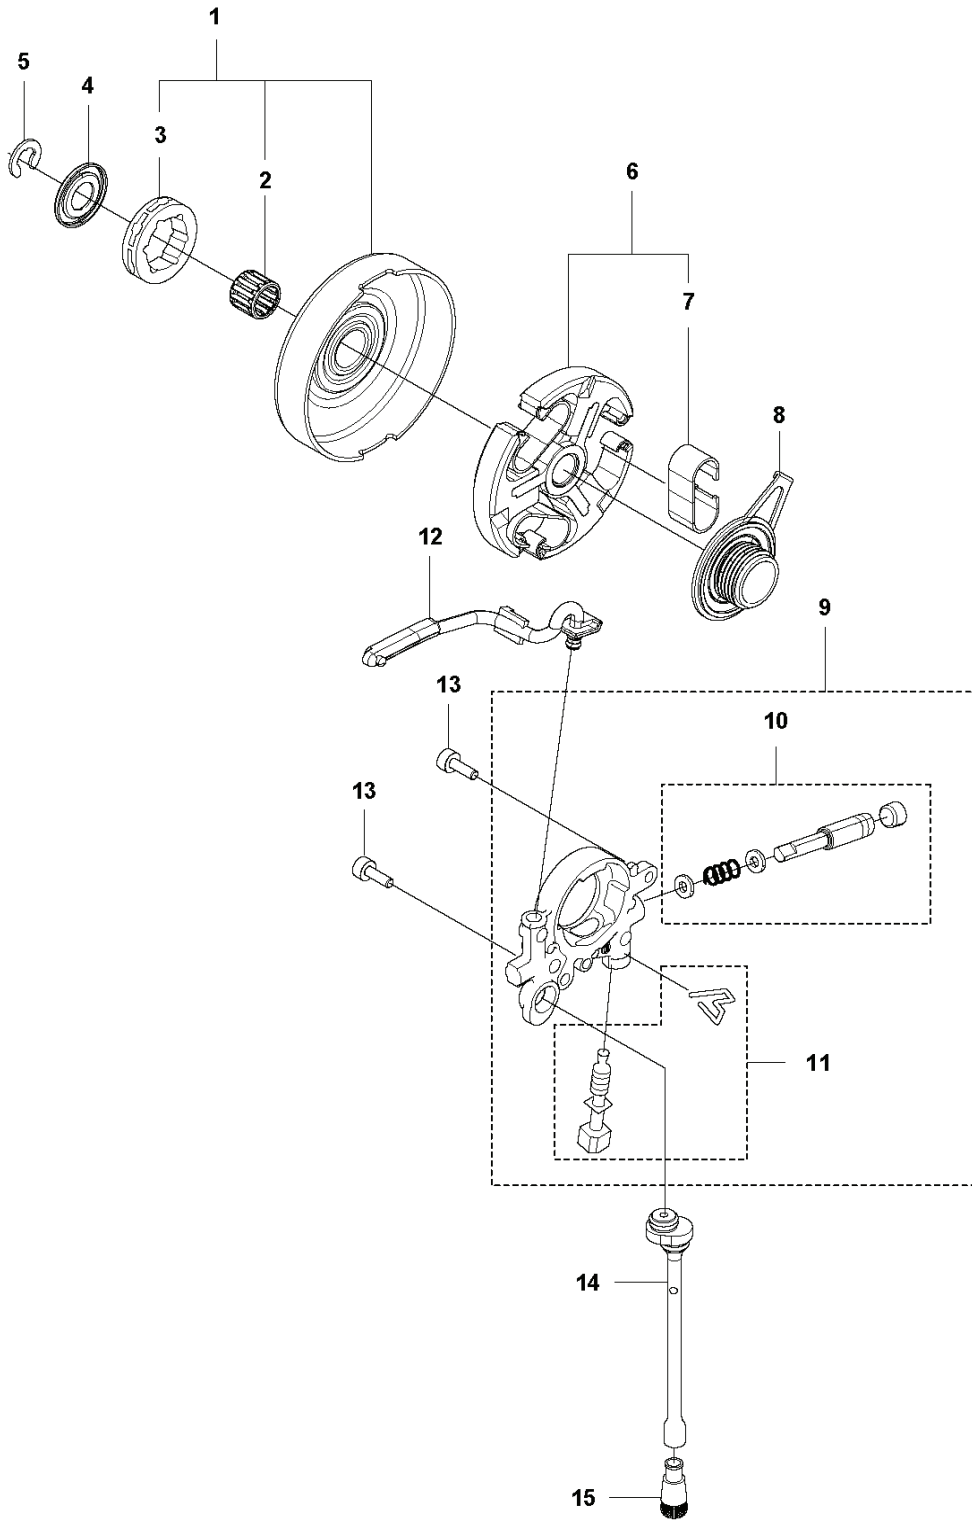

C 592 XP®, 592 XP®G
CLUTCH & OIL PUMP

CHAIN SAWS

PXM_REF	PXM_PARTNO	DESCRIPTION	PXM_REMARK	QTY.
1	598878501	TAMBOR DE EMBRAGUE COMPLETO		1
2	503432001	SOPORTE DE AGUJA		1 1
3	501598002	RIM		1 1
4	503752401	ARANDELA		1
5	503272101	ARANDELA PRISIONERO		1
6	599231002	EMBRAGUE COMPLETO		1
7	503975102	MUELLE DE EMBRAGUE		3 6
8	582270105	PIÑÓN		1
9	589028404	BOMBA DE ACEITE COMPLETA	GREY	1
10	590119702	PISTÓN DE BOMBA		1 9
11	590120101	BOMBA DE ACEITE		1 9
12	576987401	MANGUERA DE PRESIÓN DE ACEITE		1
13	526818102	TORNILLO ITXSCM		2
14	588404702	MANGUERA DE ACEITE		1
15	501544102	TAMIZ DE ACEITE		1