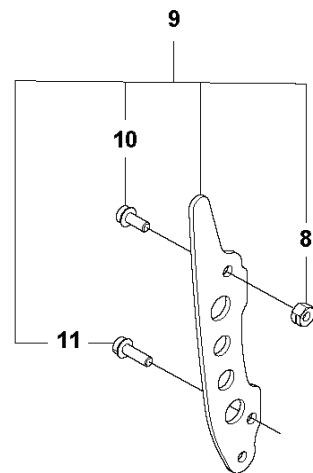

## CHAIN SAWS

---

PXM_REF	PXM_PARTNO	DESCRIPTION	PXM_REMARK	QTY.
1	599289601	LLAVE COMBINADA		1
2	575880701	LLAVE		1
3	599634601	CONJUNTO DE INVIERNO		1
4	740420100	ANILLO TORICA		2 3
5	503217016	TORNILLO CCRPANT		1 3
6	529592601	APOYO DE CORTEZA		1
7	525755101	TORNILLO ITXSCFM		2 6
8	503222401	LOCK NUT		2 6.9
9	529717501	PARACHOQUES		1
10	525755105	TORNILLO ITXSCFM		1 9
11	525755101	TORNILLO ITXSCFM		1 9
12	529597401	SOPORTE	Connectivity device kit	1
13	525887401	SCREW CITXPANT		1 12