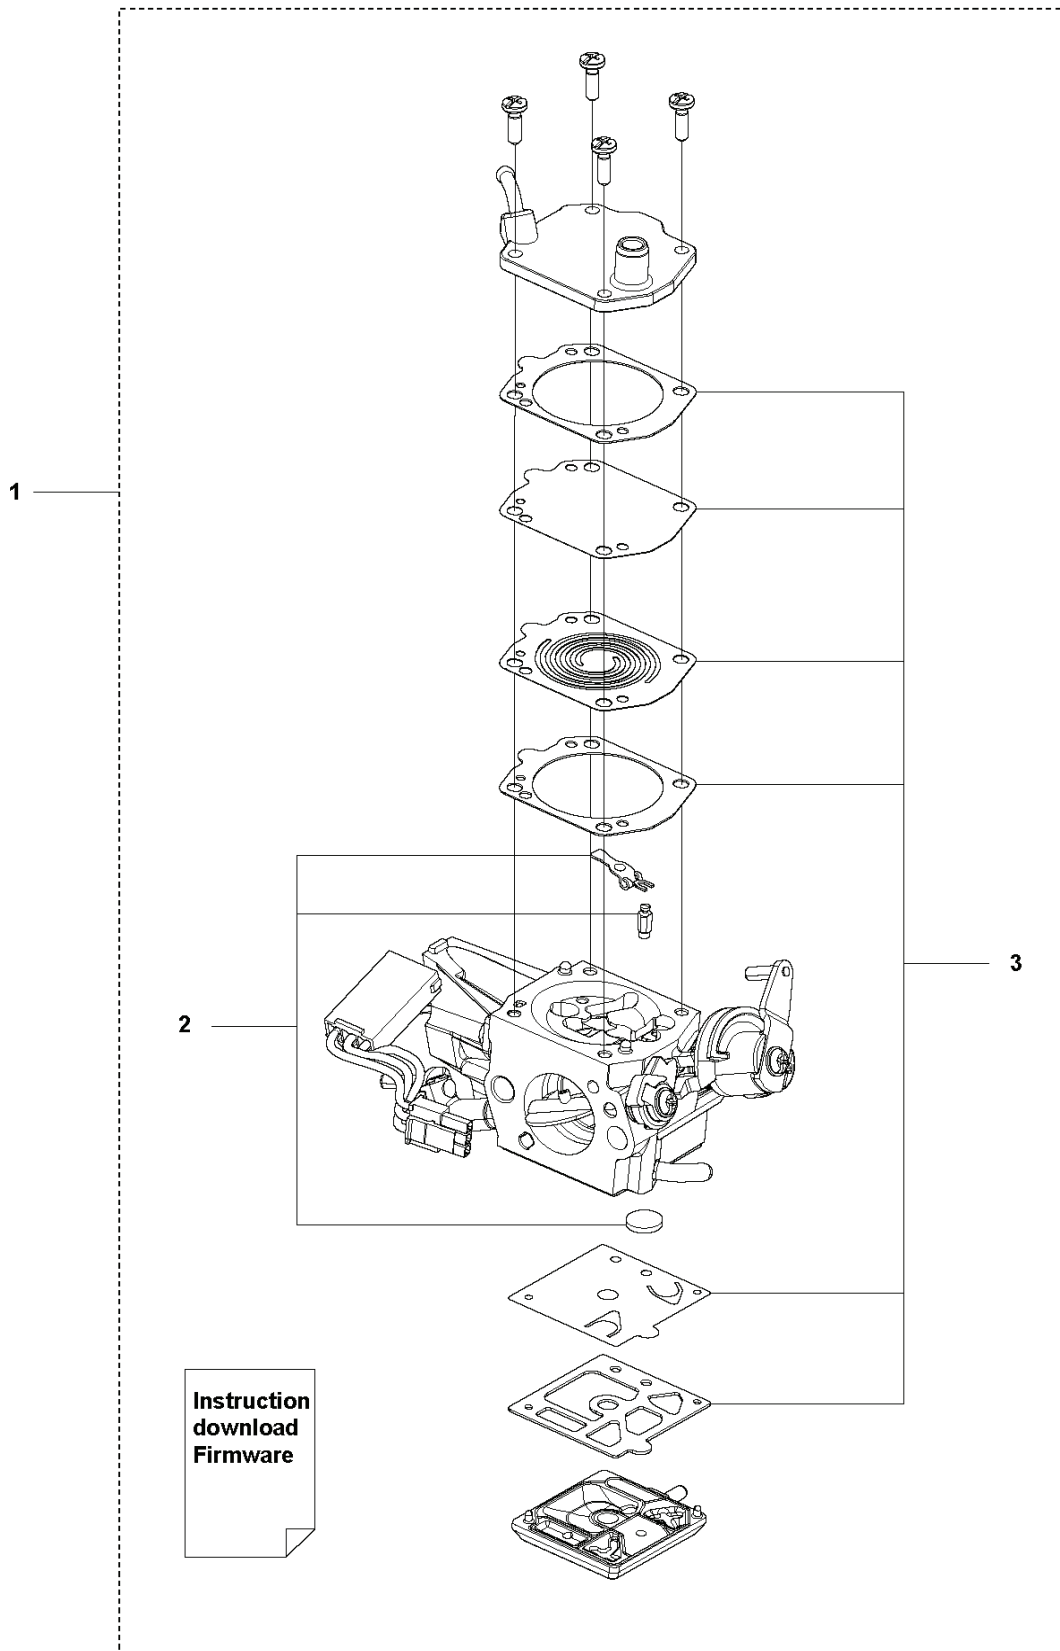

U 592 XP®, 592 XP® G
CARBURETOR DETAILS

CHAIN SAWS

PXM_REF	PXM_PARTNO	DESCRIPTION	PXM_REMARK	QTY.
1	598932901	CARBURADOR		1
2	529509101	JUEGO DE REPARACIÓN		1 1
3	529508801	JUEGO DE JUNTAS		1 1