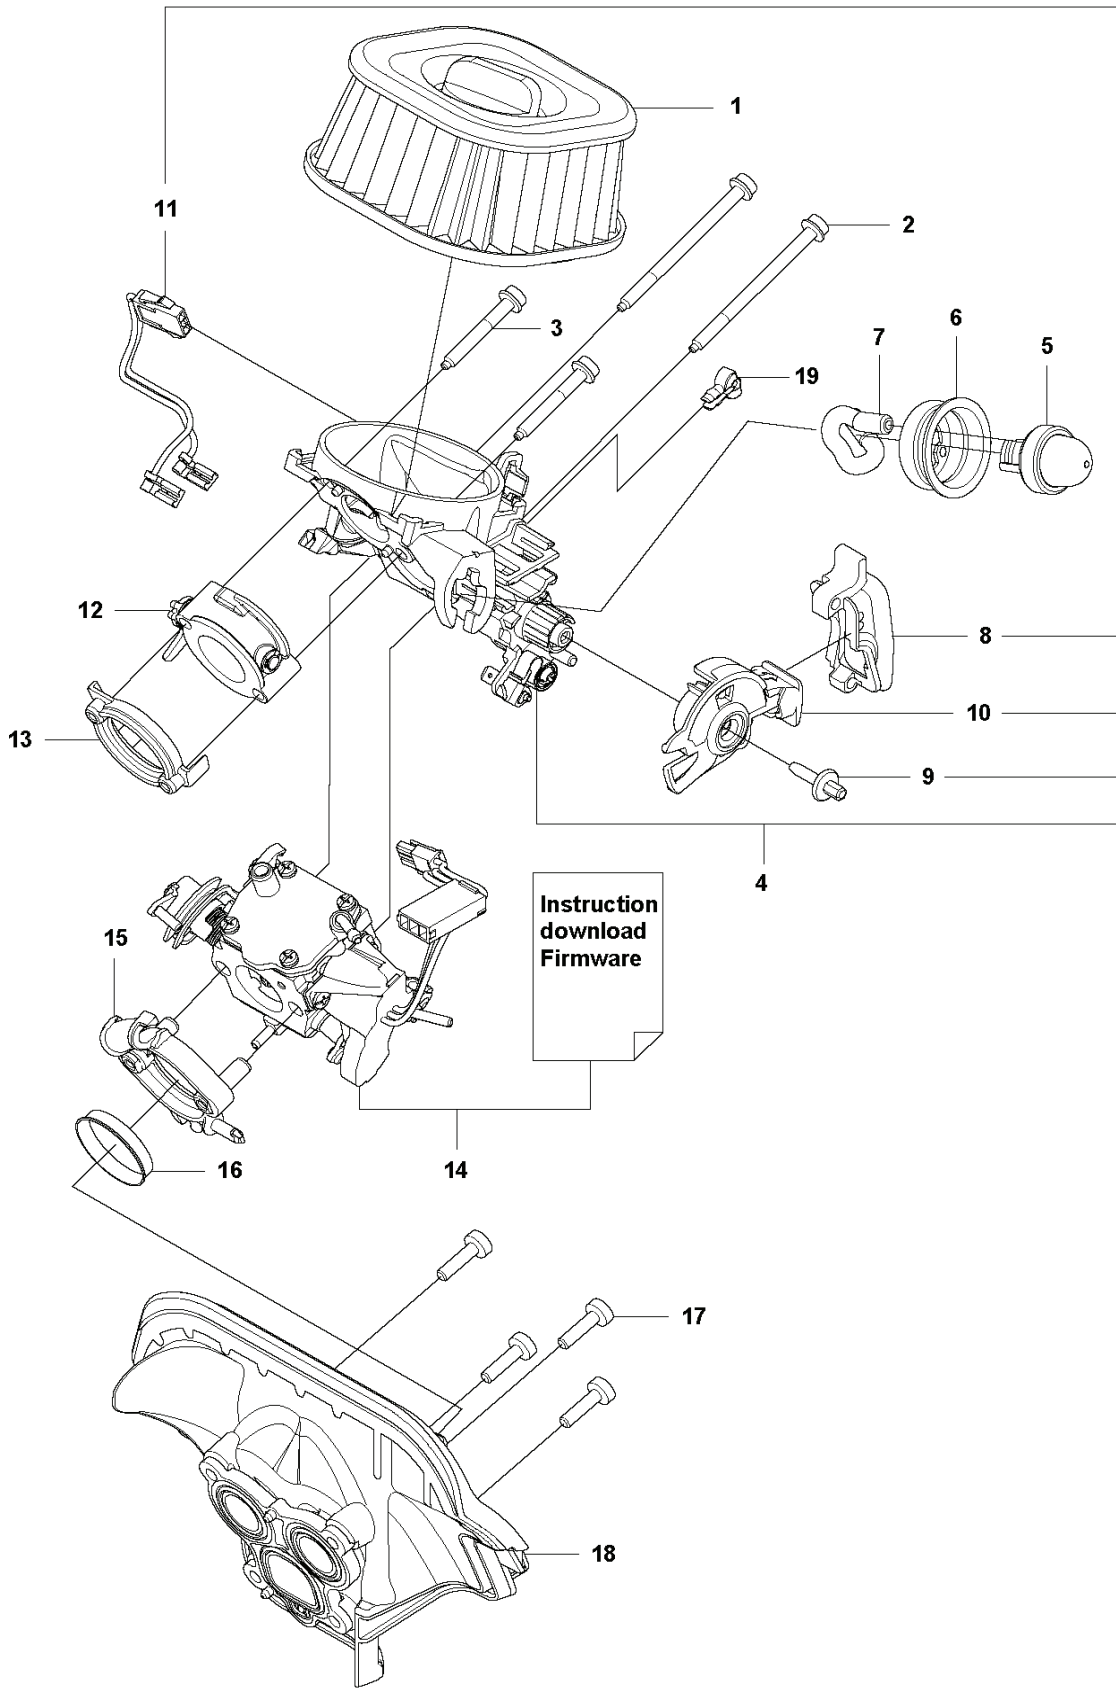

G 592 XP®, 592 XP® G
CARBURETOR & AIRFILTER

CHAIN SAWS

PXM_REF	PXM_PARTNO	DESCRIPTION	PXM_REMARK	QTY.
1	593258802	CONJUNTO FILTRO DE AIRE	Yellow, Mesh 27 microns	1
1	593258803	CONJUNTO FILTRO DE AIRE	Black, Mesh 50 microns	1
1	593258801	CONJUNTO FILTRO DE AIRE	Nature, Non woven	1
2	596682402	TORNILLO		2
3	596682401	TORNILLO		2
4	593261001	CODO DE ADMISIÓN		1
5	540054901	PURGE		1
6	597080601	JUNTA		1
7	534138001	MANGUERA DE COMBUSTIBLE		1
8	593909001	JUNTA		1 4
9	505156201	TORNILLO		1 4
10	593260801	MANDO DE ESTRANGULADOR COMPL.		1 4
11	593976301	CABLEADO COMPLETO		1 4
12	593268801	CUERPO DE VÁLVULA COMPLETO		1
13	594918401	BRIDA		1
14	598932901	CARBURADOR		1
15	593273001	BRIDA		1
16	595014701	MANGUITO		1
17	526818101	TORNILLO ITXSCM		4
18	593257901	TUBO DE ADMISIÓN COMPLETO		1
19	540070101	RETENEDOR		1