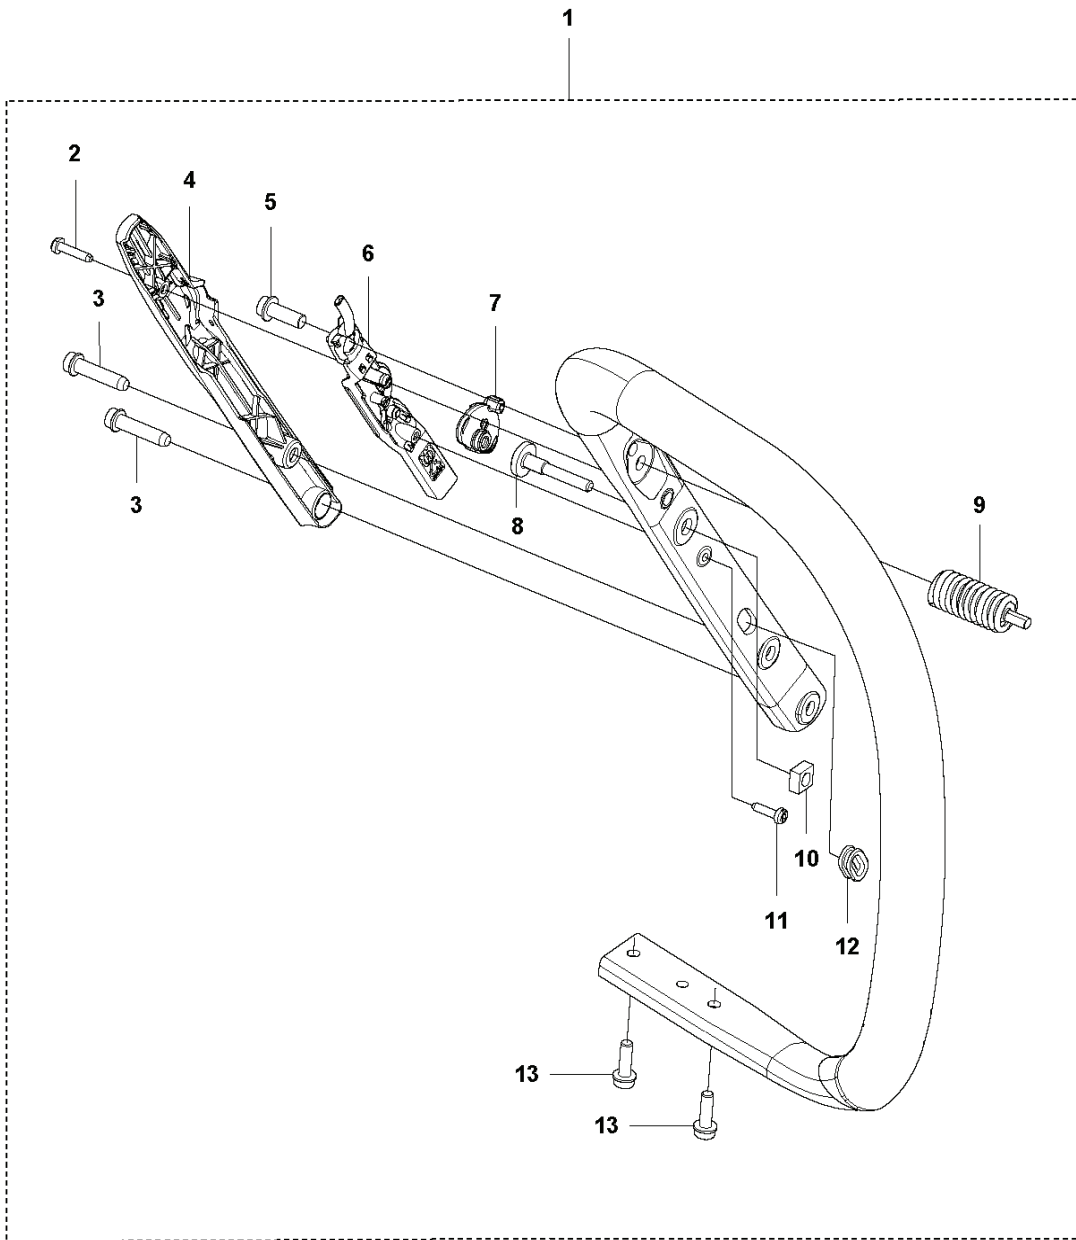

L 592 XP®G
HEATED HANDLE

CHAIN SAWS

PXM_REF	PXM_PARTNO	DESCRIPTION	PXM_REMARK	QTY.
1	593202802	SISTEMA DE ASA		1
2	525887404	SCREW CITXPANT		1 13
3	525798103	SCREW ITXSCFT		2 13
4	593911001	CUBIERTA		1 13
5	522751901	TORNILLO ITXSCFM		1 13
6	593910901	PLETINA DE CONTACTO		1 13
7	537252501	PLETINA DE CONTACTO		1 13
8	504064502	tornillo ITXPANM		1 13
9	593661701	AMORTIGUADOR		1 13
10	503226601	TUERCA CUADRANGULAR		1 13
11	525887402	SCREW CITXPANT		1 13
12	537088301	OJAL PARA CABLE		1 13
13	575885703	TORNILLO ITXSCFM		2