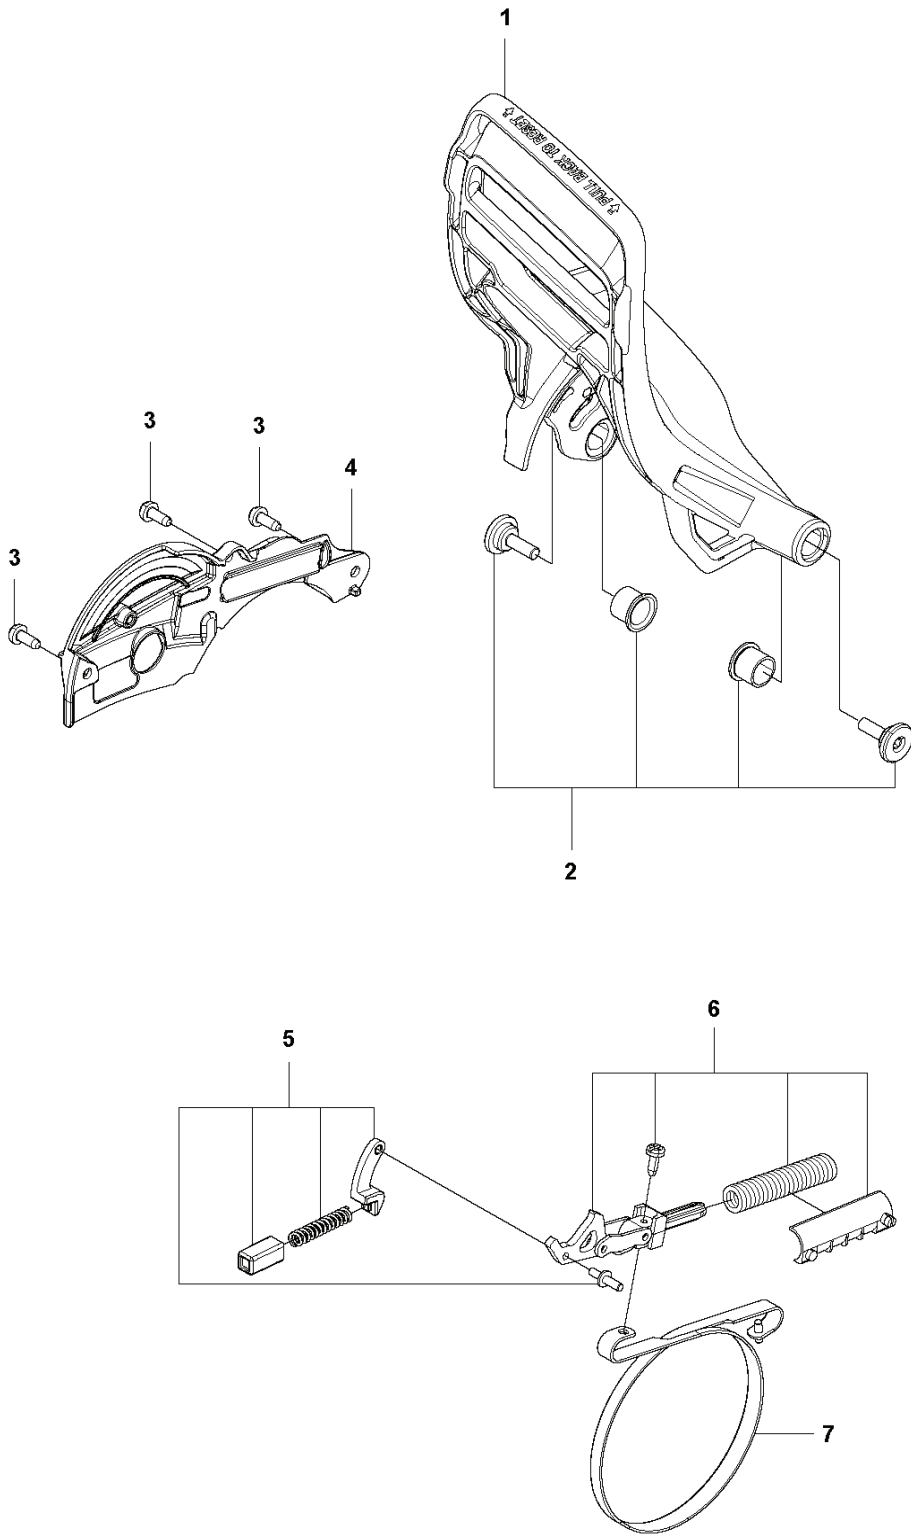

A 592 XP®, 592 XP® G
CHAIN BRAKE

CHAIN SAWS

PXM_REF	PXM_PARTNO	DESCRIPTION	PXM_REMARK	QTY.
1	593243401	PROTECCIÓN DE MANO		1
2	598878401	SCREW KIT		1
3	582213301	TORNILLO		3
4	574825601	CUBIERTA		1
5	598826801	FIADOR		1
6	598826701	RÓTULA COMPLETA		1
7	503752202	CONJUNTO FUELLE DE FRENO		1