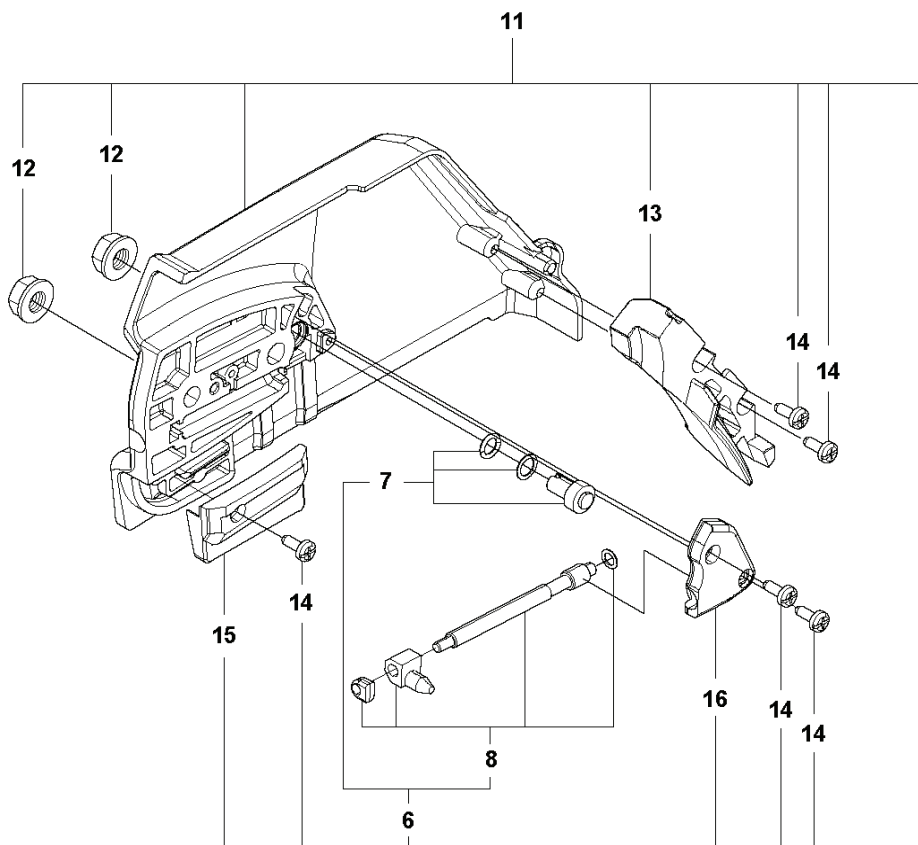

B 592 XP®, 592 XP®G
CLUTCH COVER

CHAIN SAWS

PXM_REF	PXM_PARTNO	DESCRIPTION	PXM_REMARK	QTY.	
1	599591701	CUBIERTA DE EMBRAGUE COMPLETA		1	
2	531012901	FRENO DE CADENA	2pcs Unlosable nuts and 2pcs Snap rings	2	1
3	575236401	PROTECCIÓN CONTRA VIRUTAS		1	1
4	526221801	SCREW CITXPANT		3	1
5	501517201	GUÍA DE CADENA		1	1
6	590104701	CONJUNTO DE TENSOR DE CADENA		1	1,1
7	590105101	RUEDA HELICOIDAL		1	1,6
8	590104801	TORNILLO SINFIN		1	1,6
9	576424301	CUBIERTA		1	1
10	531222801	ANILLO DE SEGURIDAD		1	1,2
11	594907802	CUBIERTA DE EMBRAGUE COMPLETA	WRAP	1	
12	503220001	TUERCA HEXAGONAL	WRAP	2	10
13	537174101	PROTECCIÓN CONTRA VIRUTAS	WRAP	1	10
14	525887402	SCREW CITXPANT	WRAP	5	10
15	537043401	GUÍA DE CADENA	WRAP	1	10
16	537016801	CUBIERTA	WRAP	1	10