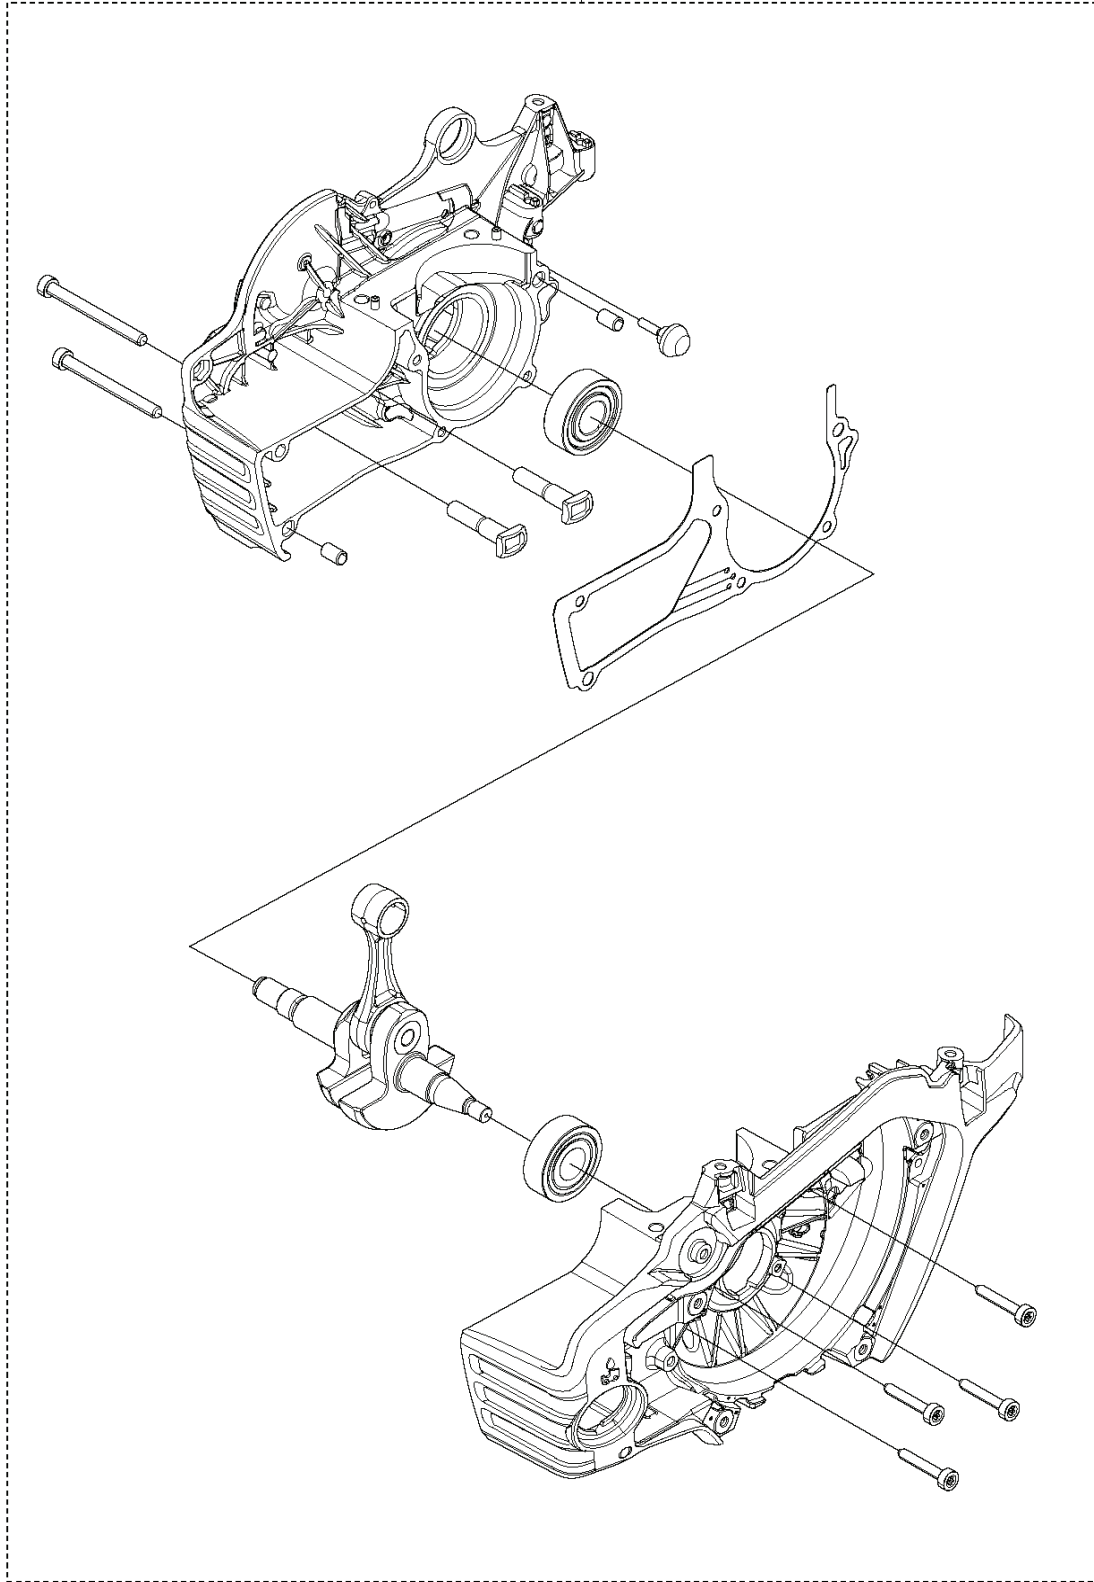

CHAIN SAWS

PXM_REF	PXM_PARTNO	DESCRIPTION	PXM_REMARK	QTY.
1	598429901	JUEGO DE SILENCIADOR		1
2	535330801	TORNILLO		1
3	544218440	TORNILLO ITXSCM		2 1
4	596682801	TORNILLO		1 1
5	724128759	TORNILLO CRPANM		1 1
6	598431201	JUNTA		1 1
7	598431301	DEFLECTOR TÉRMICO		1 1
8	598430201	APAGA CHISPAS		1 1
9	529989301	CRASH GUARD		1
10	597939002	JUEGO DE JUNTAS	Gaskets and 6pcs Aluminum screws	1
11	529867201	SCREW KIT	6pcs Aluminum screws	1

T 592 XP®, 592 XP® G
CRANKCASE SHORTBLOCK

1