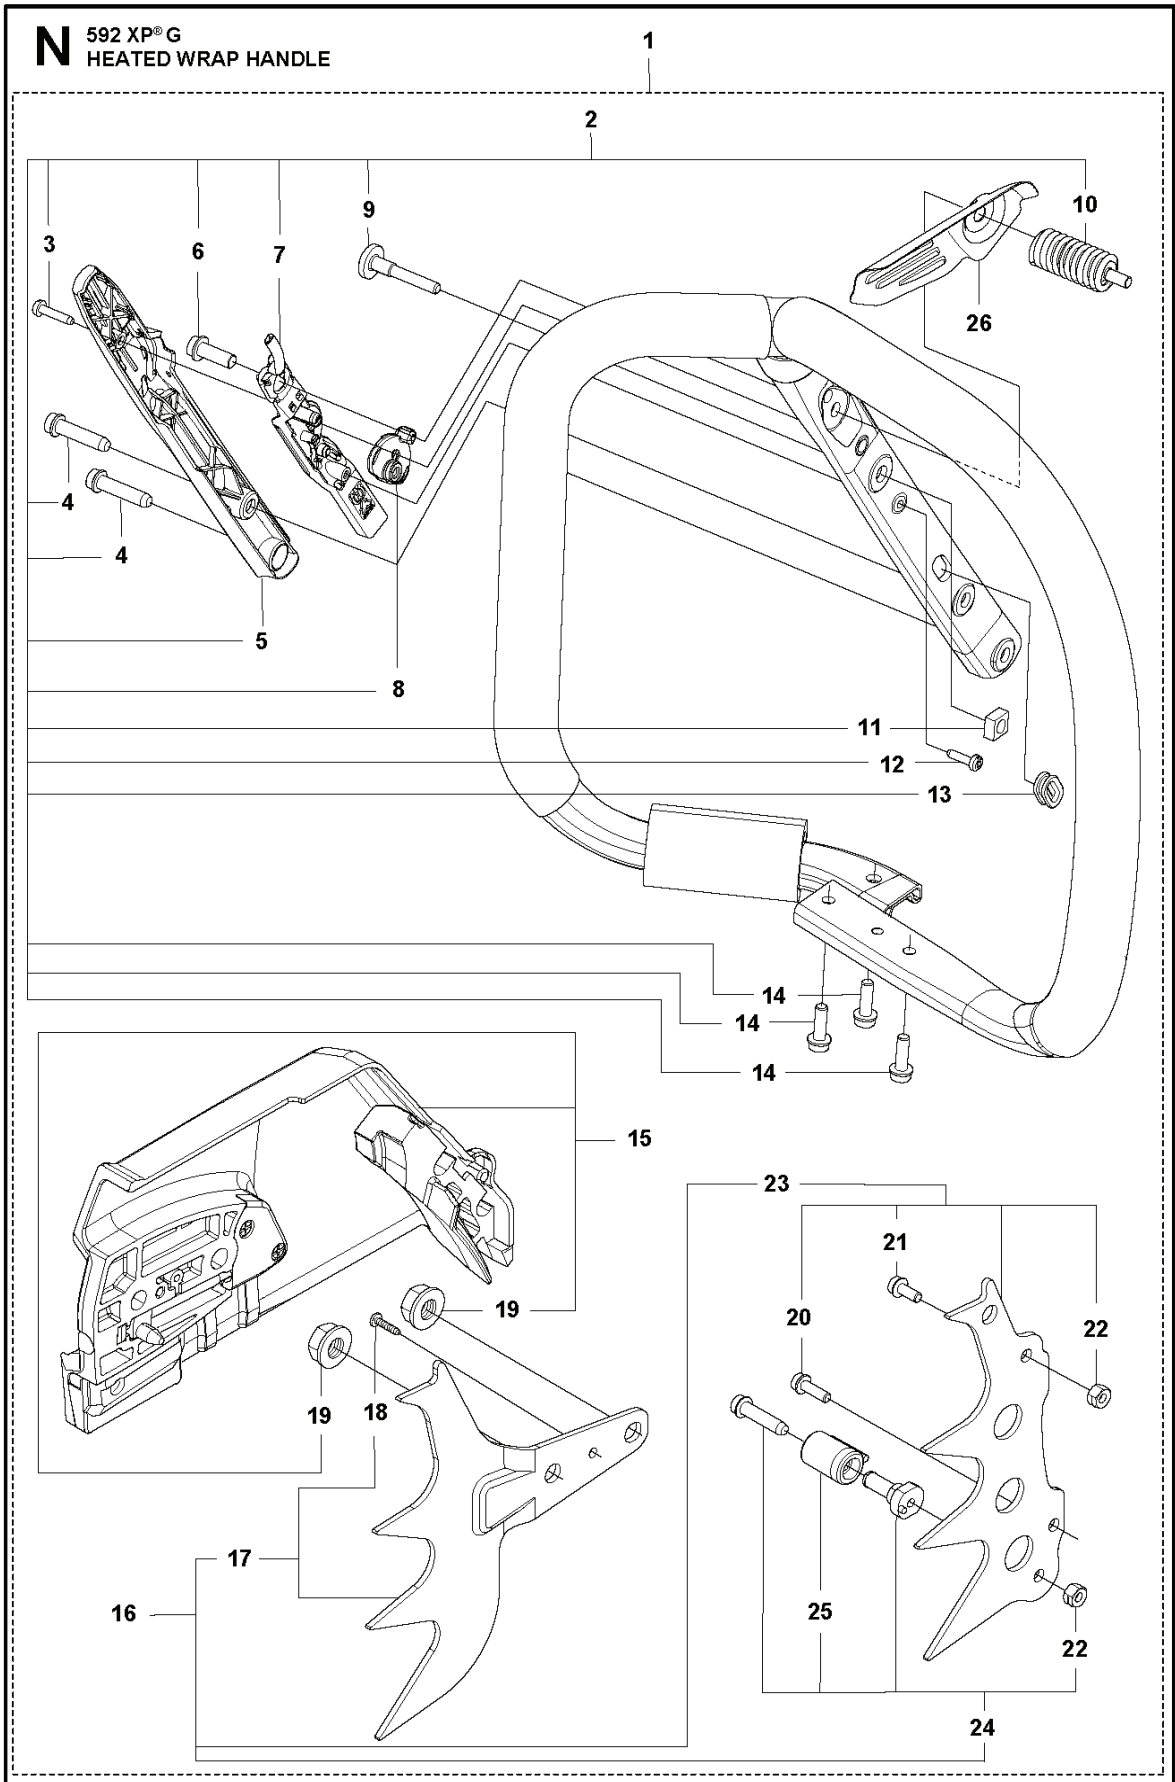

CHAIN SAWS

PXM_REF	PXM_PARTNO	DESCRIPTION	PXM_REMARK	QTY.	
1	529593903	CONJUNTO MANILLAR	For All Except North America	1	
1	536696301	CONJUNTO MANILLAR	North America Only. Includes dust cover 535696801	1	
2	593202804	SISTEMA DE ASA		1	1
3	525887404	SCREW CITXPANT		1	1.2
4	525798103	SCREW ITXSCFT		2	1.2
5	593911001	CUBIERTA		1	1.2
6	522751901	TORNILLO ITXSCFM		1	1.2
7	593910901	PLETINA DE CONTACTO		1	1.2
8	537252501	PLETINA DE CONTACTO		1	1.2
9	504064502	tornillo ITXPANM		1	1.2
10	593661701	AMORTIGUADOR		1	1.2
11	503226601	TUERCA CUADRANGULAR		1	1.2
12	525887402	SCREW CITXPANT		1	1.2
13	537088301	OJAL PARA CABLE		1	1.2
14	575885703	TORNILLO ITXSCFM		3	1.2
15	594907802	CUBIERTA DE EMBRAGUE COMPLETA	WRAP	1	
16	529593601	APOYO DE CORTEZA		1	1
17	529742901	APOYO DE CORTEZA		1	1.16
18	525887402	SCREW CITXPANT		1	1
19	503220001	TUERCA HEXAGONAL		2	1.21
20	525755101	TORNILLO ITXSCFM		1	
21	525755105	TORNILLO ITXSCFM		1	1.21
22	503222401	LOCK NUT		2	1.21
23	529742902	APOYO DE CORTEZA		1	1.16
24	589771301	CAPTOR DE CADENA		1	1.16
25	537024401	PROTECCIÓN ANTI DESGASTE		1	1
26	536651601	PROTECCIÓN CONTRA SALPICADURAS		1