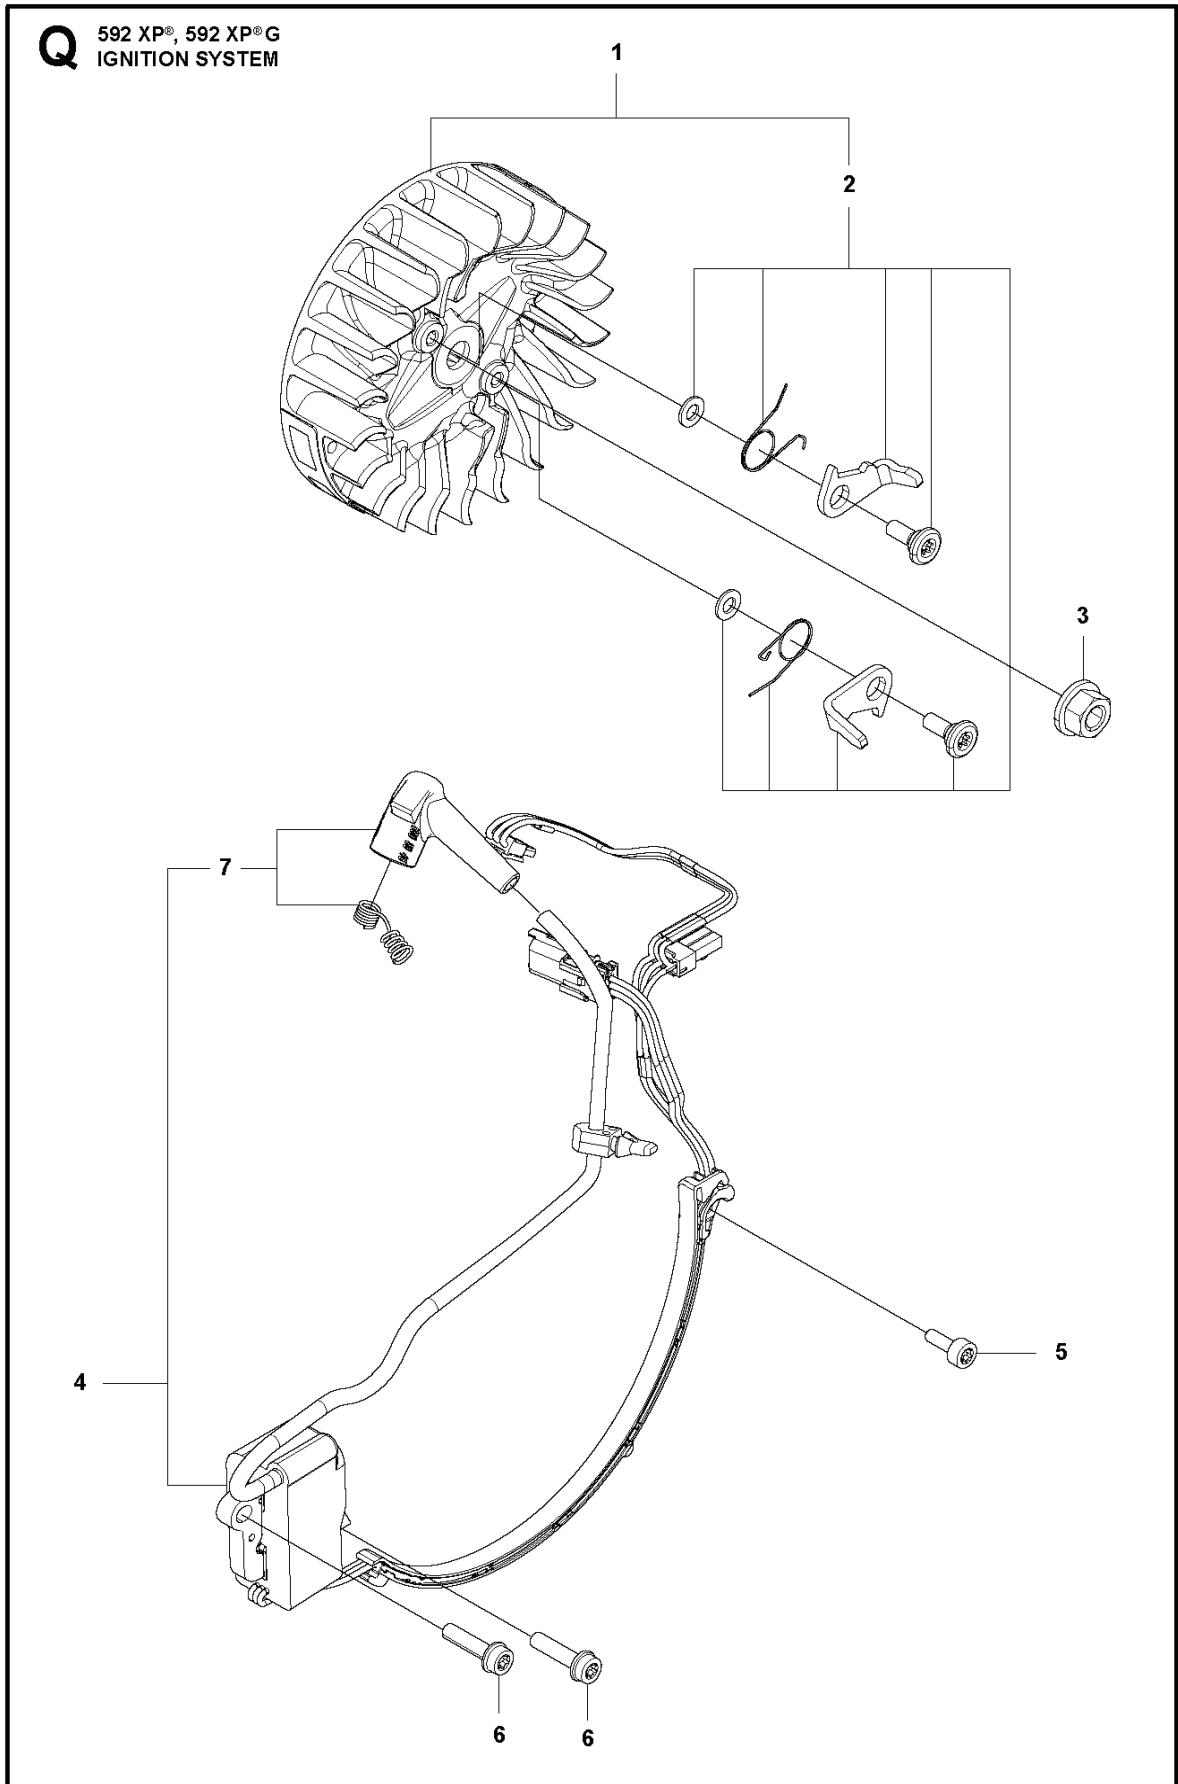

Q 592 XP®, 592 XP® G
IGNITION SYSTEM

CHAIN SAWS

PXM_REF	PXM_PARTNO	DESCRIPTION	PXM_REMARK	QTY.
1	593239901	VOLANTE COMPLETO	XP	1
2	597960601	SCREW KIT		1
3	503220401	TUERCA		1
4	529965401	IGNITION KIT		1
5	574353505	TORNILLO ITXSCM		1
6	525755102	TORNILLO ITXSCFM		2
7	531241501	PROTECCIÓN DE BUJÍA	Including contact spring	1