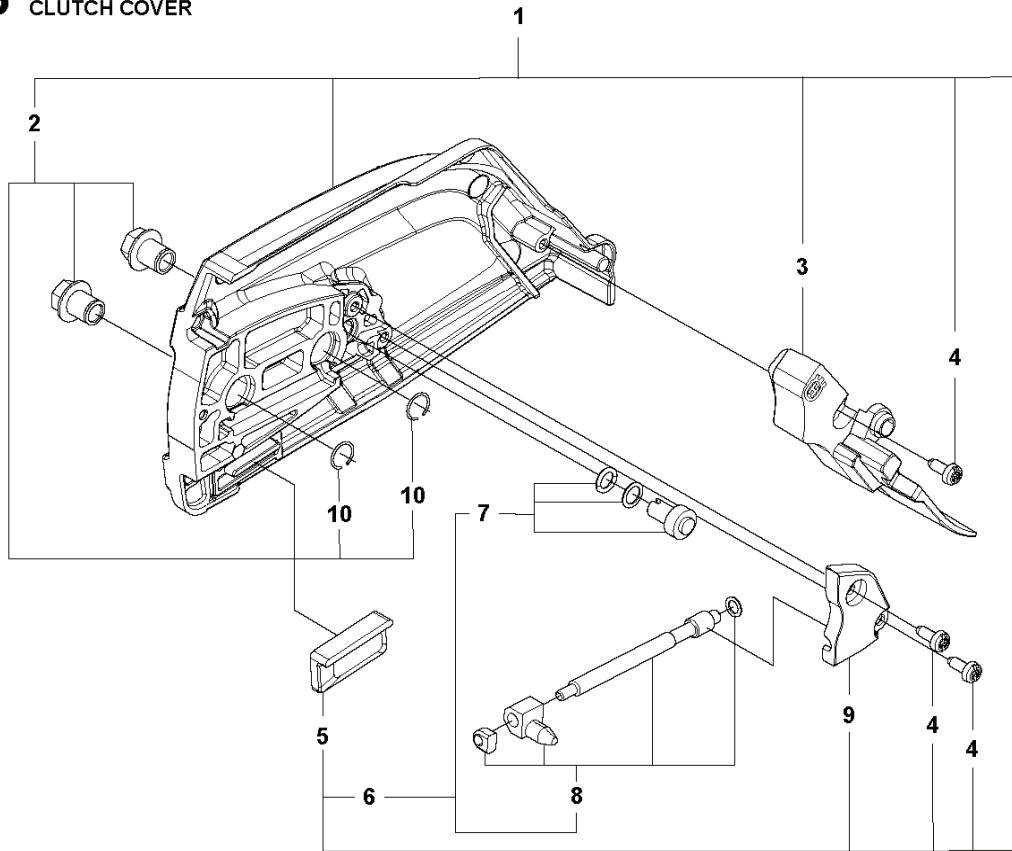

B 592 XP®, 592 XP®G
CLUTCH COVER

CHAIN SAWS

PXM_REF	PXM_PARTNO	DESCRIPTION	PXM_REMARK	QTY.	
1	599591701	CUBIERTA DE EMBRAGUE COMPLETA		1	
2	531012901	FRENO DE CADENA	2pcs Unlosable nuts and 2pcs Snap rings	2	1
3	575236401	PROTECCIÓN CONTRA VIRUTAS		1	1
4	526221801	SCREW CITXPANT		3	1
5	501517201	GUÍA DE CADENA		1	1
6	590104701	CONJUNTO DE TENSOR DE CADENA		1	1,1
7	590105101	RUEDA HELICOIDAL		1	1,6
8	590104801	TORNILLO SINFIN		1	1,6
9	576424301	CUBIERTA		1	1
10	531222801	ANILLO DE SEGURIDAD		1	1,2
11	594907802	CUBIERTA DE EMBRAGUE COMPLETA	WRAP	1	
12	503220001	TUERCA HEXAGONAL	WRAP	2	10
13	537174101	PROTECCIÓN CONTRA VIRUTAS	WRAP	1	10
14	525887402	SCREW CITXPANT	WRAP	5	10
15	537043401	GUÍA DE CADENA	WRAP	1	10
16	537016801	CUBIERTA	WRAP	1	10