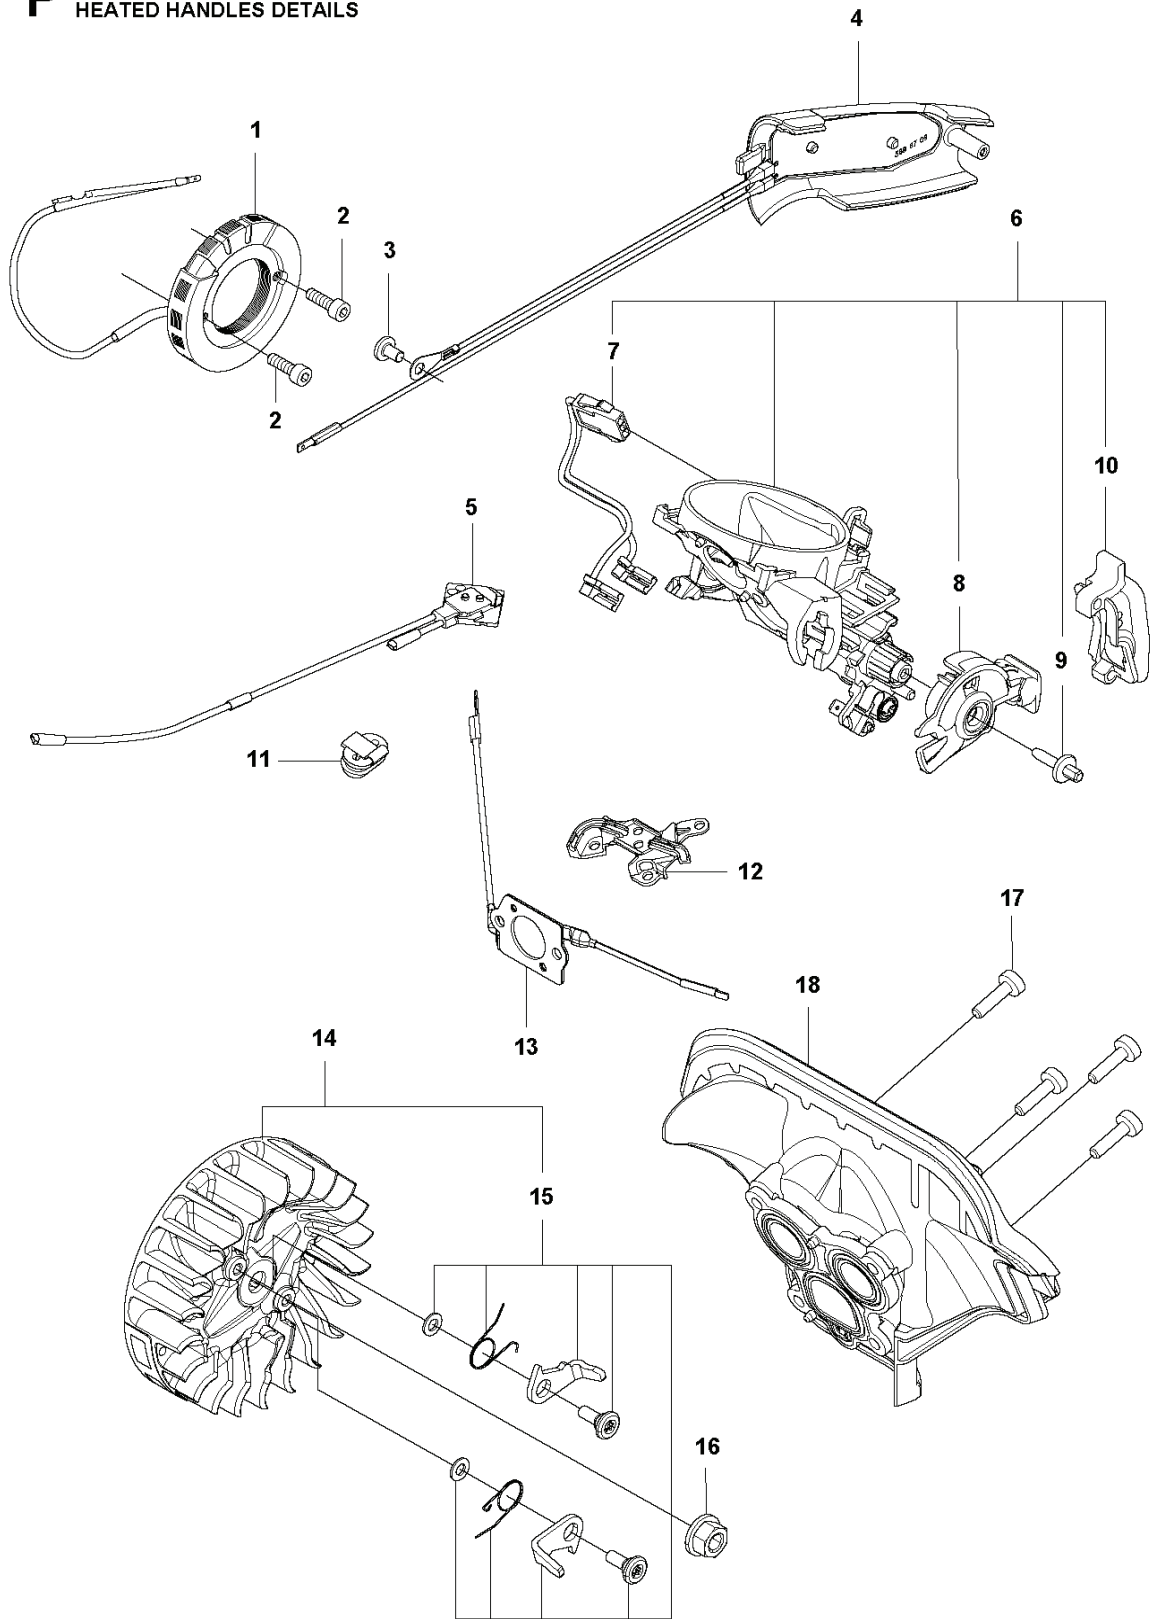

P 592 XP®G
HEATED HANDLES DETAILS

CHAIN SAWS

PXM_REF	PXM_PARTNO	DESCRIPTION	PXM_REMARK	QTY.
1	596298301	ESTATOR		1
2	526818102	TORNILLO ITXSCM		2
3	526221801	SCREW CITXPANT		1
4	593912701	INSERTO DE EMPUÑADURA		1
5	593908901	TERMOSTATO COMPLETO		1
6	593261002	CODO DE ADMISIÓN		1
7	593976301	CABLEADO COMPLETO		1 6
8	593260801	MANDO DE ESTRANGULADOR COMPL.		1 6
9	505156201	TORNILLO		1 6
10	593909001	JUNTA		1 6
11	582157101	OJAL PARA CABLE		1
12	598940901	RETENEDOR		1
13	593908701	ELEMENTO DE LÁMINA		1
14	593239902	VOLANTE COMPLETO	XPG	3
15	597960601	SCREW KIT		1 14
16	503220401	TUERCA		1
17	526818101	TORNILLO ITXSCM		1
18	593257902	TUBO DE ADMISIÓN COMPLETO		1