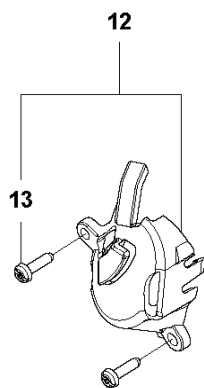

## CHAIN SAWS

---

PXM_REF	PXM_PARTNO	DESCRIPTION	PXM_REMARK	QTY.
1	599289601	LLAVE COMBINADA		1
2	575880701	LLAVE		1
3	599634601	CONJUNTO DE INVIERNO		1
4	740420100	ANILLO TORICA		2 3
5	503217016	TORNILLO CCRPANT		1 3
6	529592601	APOYO DE CORTEZA		1
7	525755101	TORNILLO ITXSCFM		2 6
8	503222401	LOCK NUT		2 6.9
9	529717501	PARACHOQUES		1
10	525755105	TORNILLO ITXSCFM		1 9
11	525755101	TORNILLO ITXSCFM		1 9
12	529597401	SOPORTE	Connectivity device kit	1
13	525887401	SCREW CITXPANT		1 12