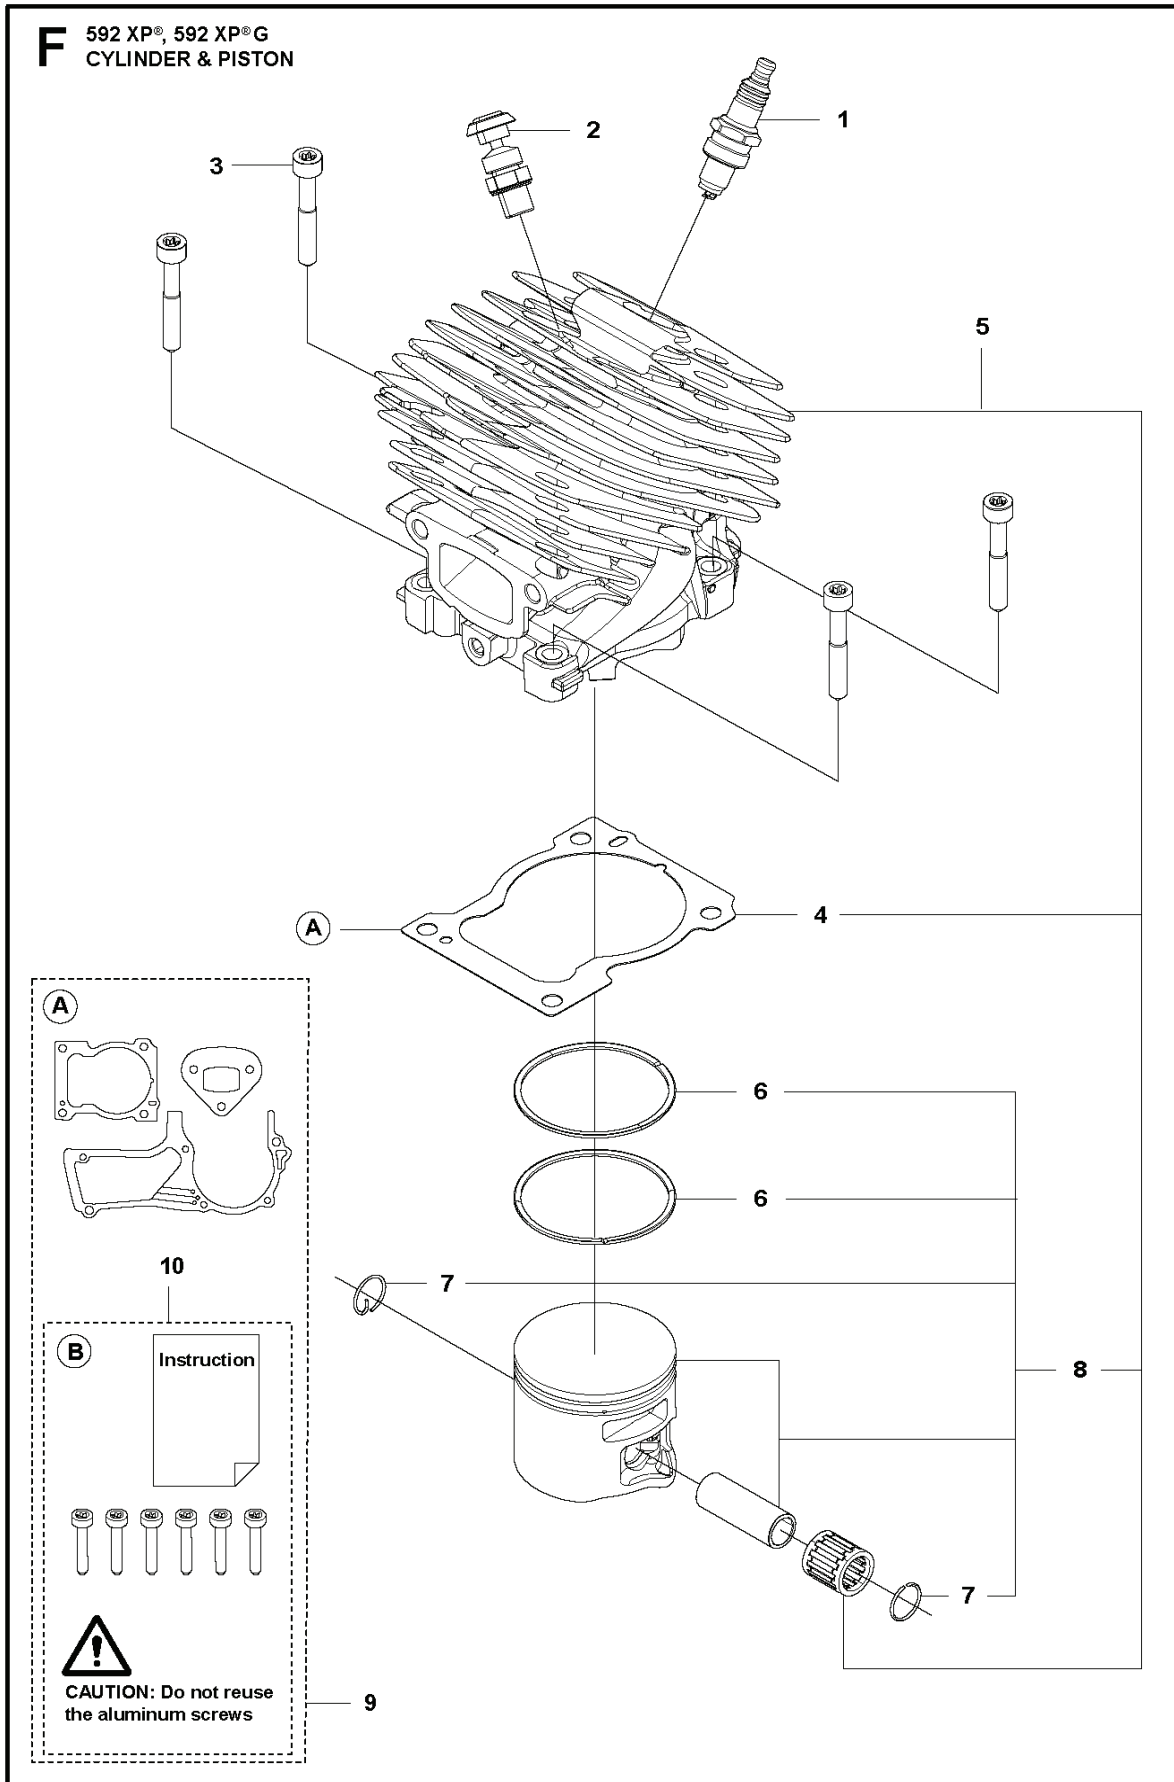

F 592 XP®, 592 XP®G
CYLINDER & PISTON

CHAIN SAWS

PXM_REF	PXM_PARTNO	DESCRIPTION	PXM_REMARK	QTY.
1	574519601	BUJÍA		1
2	575276901	VÁLVULA DE DESCOMPRESIÓN		1
3	596682802	TORNILLO		4
4	593219401	JUNTA		1
5	597054203	CYLINDER KIT		1
6	598851101	SEGMENTO DE PISTÓN		2
7	737441300	RESORTE CIRCULAR		2
8	593203602	PISTÓN COMPLETO		1
9	597939002	JUEGO DE JUNTAS	Gaskets and 6pcs Aluminum screws	1
10	529867201	SCREW KIT	6pcs Aluminum screws	1