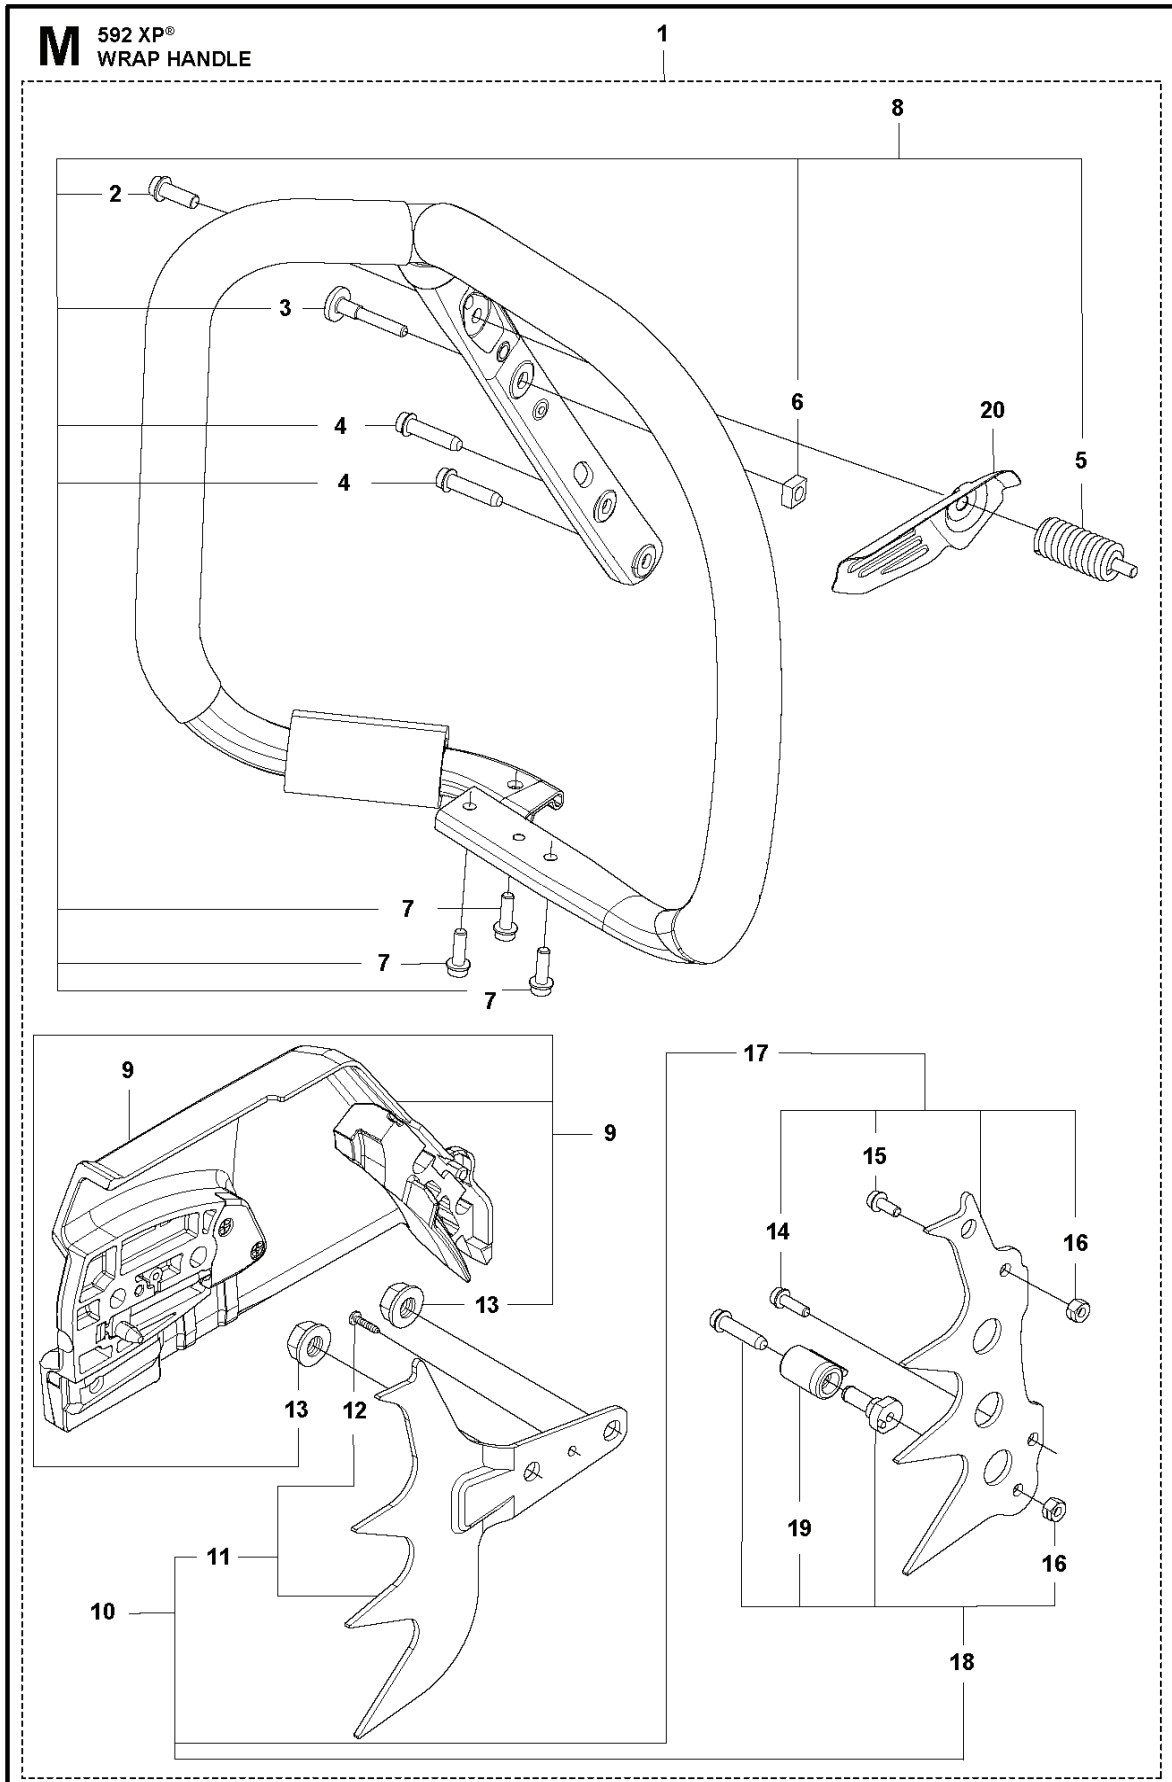

CHAIN SAWS

PXM_REF	PXM_PARTNO	DESCRIPTION	PXM_REMARK	QTY.
1	529593904	CONJUNTO MANILLAR	For All Except North America	1
1	536696201	CONJUNTO MANILLAR	North America Only. Includes dust cover 535696801	1
2	522751901	TORNILLO ITXSCFM		1
3	504064502	tornillo ITXPANM		1
4	525798103	SCREW ITXSCFT		2
5	593661701	AMORTIGUADOR		1
6	503226601	TUERCA CUADRANGULAR		1
7	575885703	TORNILLO ITXSCFM		3
8	593202803	SISTEMA DE ASA		1
9	594907802	CUBIERTA DE EMBRAGUE COMPLETA	WRAP	1
10	529593601	APOYO DE CORTEZA		1
11	529742901	APOYO DE CORTEZA		1 1.10
12	525887402	SCREW CITXPANT		1
13	503220001	TUERCA HEXAGONAL		2
14	525755101	TORNILLO ITXSCFM		1
15	525755105	TORNILLO ITXSCFM		1
16	503222401	LOCK NUT		2
17	529742902	APOYO DE CORTEZA		1 1.10
18	589771301	CAPTOR DE CADENA		1 10
19	537024401	PROTECCIÓN ANTI DESGASTE		1 18
20	536651601	PROTECCIÓN CONTRA SALPICADURAS		1