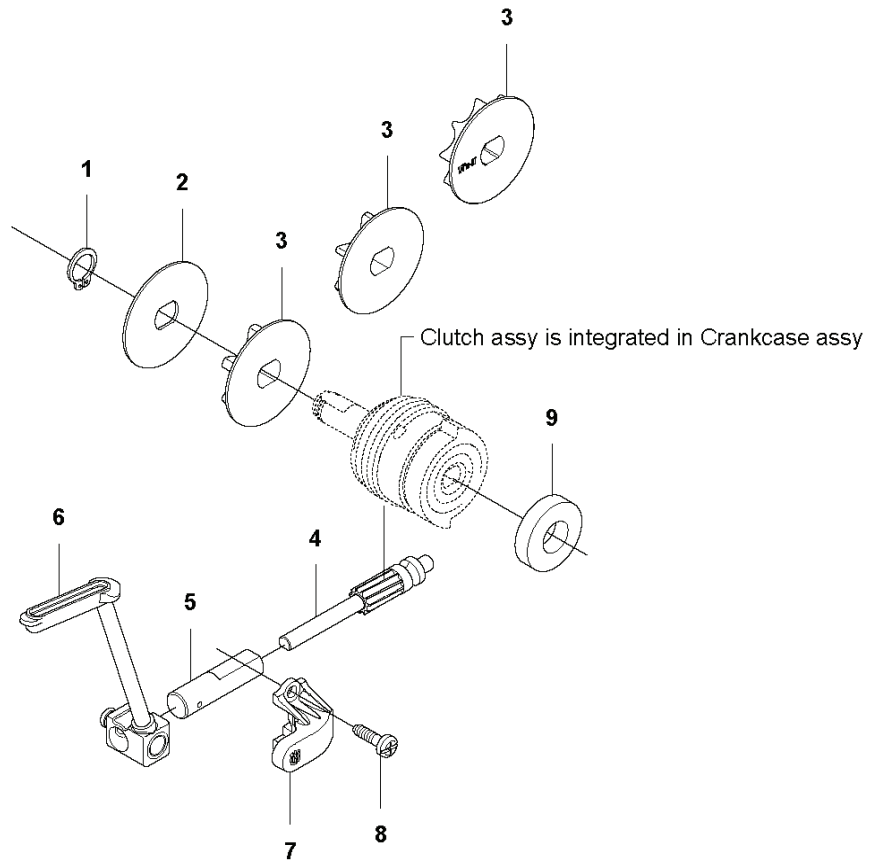

CHAIN SAWS

PXM_REF	PXM_PARTNO	DESCRIPTION	PXM_REMARK	QTY.
1	501691701	LLAVE COMBINADA		1
2	583897101	DIAGNOSTIC TOOL KIT		1
3	576952201	CONJUNTO CABLE		1 2
4	579621301	CABLEADO COMPLETO		1 2

C 535i XP / 536 LiXP
CHAIN BRAKE

CHAIN SAWS

PXM_REF	PXM_PARTNO	DESCRIPTION	PXM_REMARK	QTY.
1	576905603	CUBIERTA DE EMBRAGUE COMPLETA	535i XP	1
2	576905701	CUBIERTA DE EMBRAGUE		1 1
3	505197301	TUERCA		1 1
4	577722101	PROTECCIÓN CONTRA VIRUTAS		1 1. 21.
5	503217072	TORNILLO CCRPANT		0 1. 21.
6	501454102	TUERCA		1 1
7	537397001	TORNILLO SINFIN		1 1
8	740480702	ANILLO TORICA		1 1
9	503230063	ARANDELA		1 1
10	599724101	RUEDA HELICOIDAL		1 1
11	505214501	CUBIERTA		1 1
12	576903901	PROTECCIÓN DE MANO		1
13	503893001	TORNILLO		2
14	577649801	MUELLE DE TORSIÓN		1
15	577549501	CIGÜEÑAL		1
16	577272001	FIADOR		1
17	576904601	MUELLE		1
18	577365601	SOPORTE		1
19	503212813	TORNILLO CCRPANT		3
20	578228901	ADHESIVO		1 1
21	578914201	CUBIERTA DE EMBRAGUE COMPLETA	330i	1
22	578790601	CUBIERTA DE EMBRAGUE		1 21
23	578779401	CUBIERTA		1 21
24	537347803	BOTÓN		1 21
25	578776501	SENSOR DE CADENA		1 21
26	537392902	CHAIN TENSION SCREW		1 21
27	525354301	MANGUITO DE COJINETE		1 21
28	504542801	TAPA		1 21
29	578778201	PLACA DE DESGASTE		1 21
30	578915801	ADHESIVO		1 21

B 535i XP
CLUTCH

CHAIN SAWS

PXM_REF	PXM_PARTNO	DESCRIPTION	PXM_REMARK	QTY.
1	735311200	RESORTE CIRCULAR		1
2	577271501	ARANDELA		1
3	590087701	PIÑÓN DE CADENA	3/8"mini - 6T	1
3	594035201	PIÑÓN DE CADENA	.325"mini - 7T	1
3	579534501	PIÑÓN DE CADENA	"1/4" - 8T"	1
3	535557401	PIÑÓN DE CADENA	1/4"mini - 9T - SP11G	1
4	540057901	PISTÓN DE BOMBA		1
5	537154801	CILINDRO DE BOMBA		1
6	577272501	MANGUERA DE ACEITE		1
7	579246901	SOPORTE		1
8	503212813	TORNILLO CCRPANT		2
9	580760601	ESPACIADOR	Not needed with Clutch assy. 585 57 64-01	1