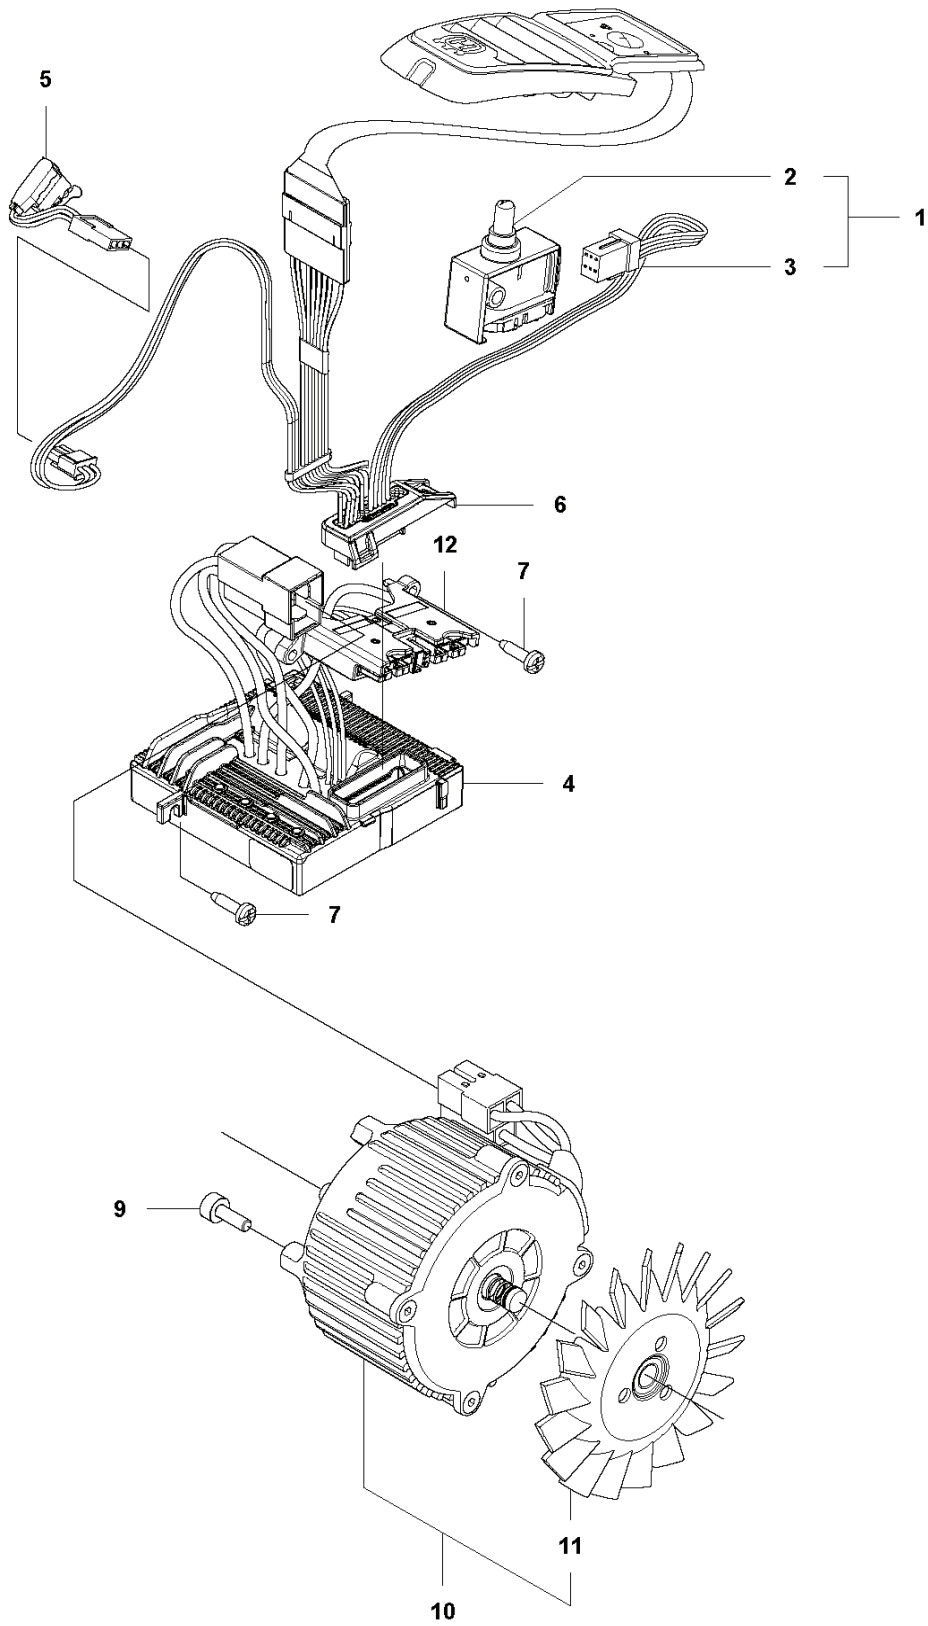

D 535i XP / 330i
ELECTRIC, CONTROL UNIT GEN 2

CHAIN SAWS

PXM_REF	PXM_PARTNO	DESCRIPTION	PXM_REMARK	QTY.
1	593896001	CONJUNTO DE INTERRUPTORES		1
2	582050701	INTERRUPTOR		1 1
3	582713301	CABLEADO COMPLETO		1 1
4	586265201	DISPOSITIVO DE CONTROL		1
5	577827701	CABLEADO COMPLETO		1
6	587327201	SOPORTE		1
7	503212813	TORNILLO CCRPANT		3
9	503202512	TORNILLO IHSCM		1
10	577315802	MOTOR ENSAMBLADO	Complete with fan	1
11	581300901	VENTILADOR		1
12	593813001	CONECTOR		1