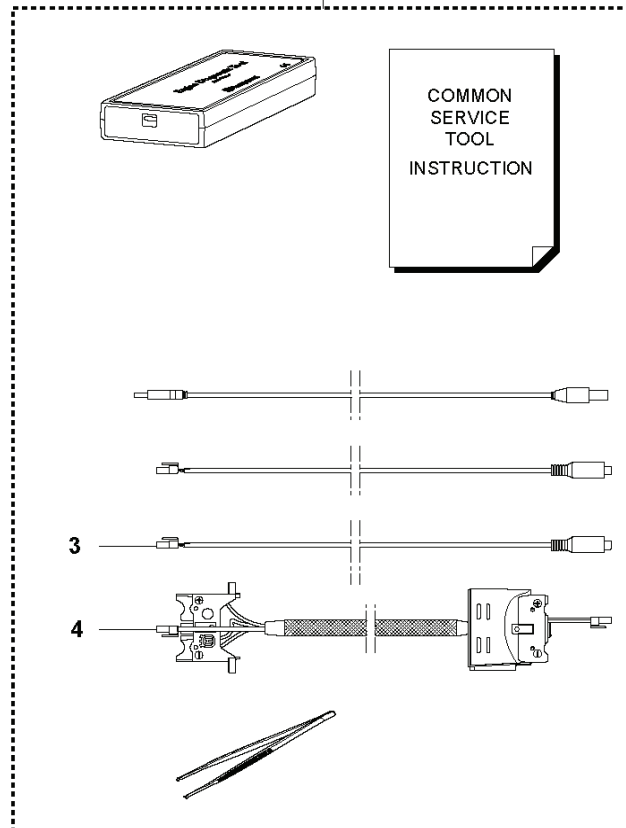

SPARE PARTS CATALOGUE
CHAIN SAWS: HUSQVARNA 535I XP®

Spare Parts List

SPARE PARTS LIST

CHAIN SAWS

HUSQVARNA 535I XP®

E 535i XP / 330i
ACCESSORIES

535i XP Only

2

CHAIN SAWS

PXM_REF	PXM_PARTNO	DESCRIPTION	PXM_REMARK	QTY.
1	576905603	CUBIERTA DE EMBRAGUE COMPLETA	535i XP	1
2	576905701	CUBIERTA DE EMBRAGUE		1 1
3	505197301	TUERCA		1 1
4	577722101	PROTECCIÓN CONTRA VIRUTAS		1 1. 21.
5	503217072	TORNILLO CCRPANT		0 1. 21.
6	501454102	TUERCA		1 1
7	537397001	TORNILLO SINFIN		1 1
8	740480702	ANILLO TORICA		1 1
9	503230063	ARANDELA		1 1
10	599724101	RUEDA HELICOIDAL		1 1
11	505214501	CUBIERTA		1 1
12	576903901	PROTECCIÓN DE MANO		1
13	503893001	TORNILLO		2
14	577649801	MUELLE DE TORSIÓN		1
15	577549501	CIGÜEÑAL		1
16	577272001	FIADOR		1
17	576904601	MUELLE		1
18	577365601	SOPORTE		1
19	503212813	TORNILLO CCRPANT		3
20	578228901	ADHESIVO		1 1
21	578914201	CUBIERTA DE EMBRAGUE COMPLETA	330i	1
22	578790601	CUBIERTA DE EMBRAGUE		1 21
23	578779401	CUBIERTA		1 21
24	537347803	BOTÓN		1 21
25	578776501	SENSOR DE CADENA		1 21
26	537392902	CHAIN TENSION SCREW		1 21
27	525354301	MANGUITO DE COJINETE		1 21
28	504542801	TAPA		1 21
29	578778201	PLACA DE DESGASTE		1 21
30	578915801	ADHESIVO		1 21

B 535i XP
CLUTCH

CHAIN SAWS

PXM_REF	PXM_PARTNO	DESCRIPTION	PXM_REMARK	QTY.
1	735311200	RESORTE CIRCULAR		1
2	577271501	ARANDELA		1
3	590087701	PIÑÓN DE CADENA	3/8"mini - 6T	1
3	594035201	PIÑÓN DE CADENA	.325"mini - 7T	1
3	579534501	PIÑÓN DE CADENA	"1/4" - 8T"	1
3	535557401	PIÑÓN DE CADENA	1/4"mini - 9T - SP11G	1
4	540057901	PISTÓN DE BOMBA		1
5	537154801	CILINDRO DE BOMBA		1
6	577272501	MANGUERA DE ACEITE		1
7	579246901	SOPORTE		1
8	503212813	TORNILLO CCRPANT		2
9	580760601	ESPACIADOR	Not needed with Clutch assy. 585 57 64-01	1