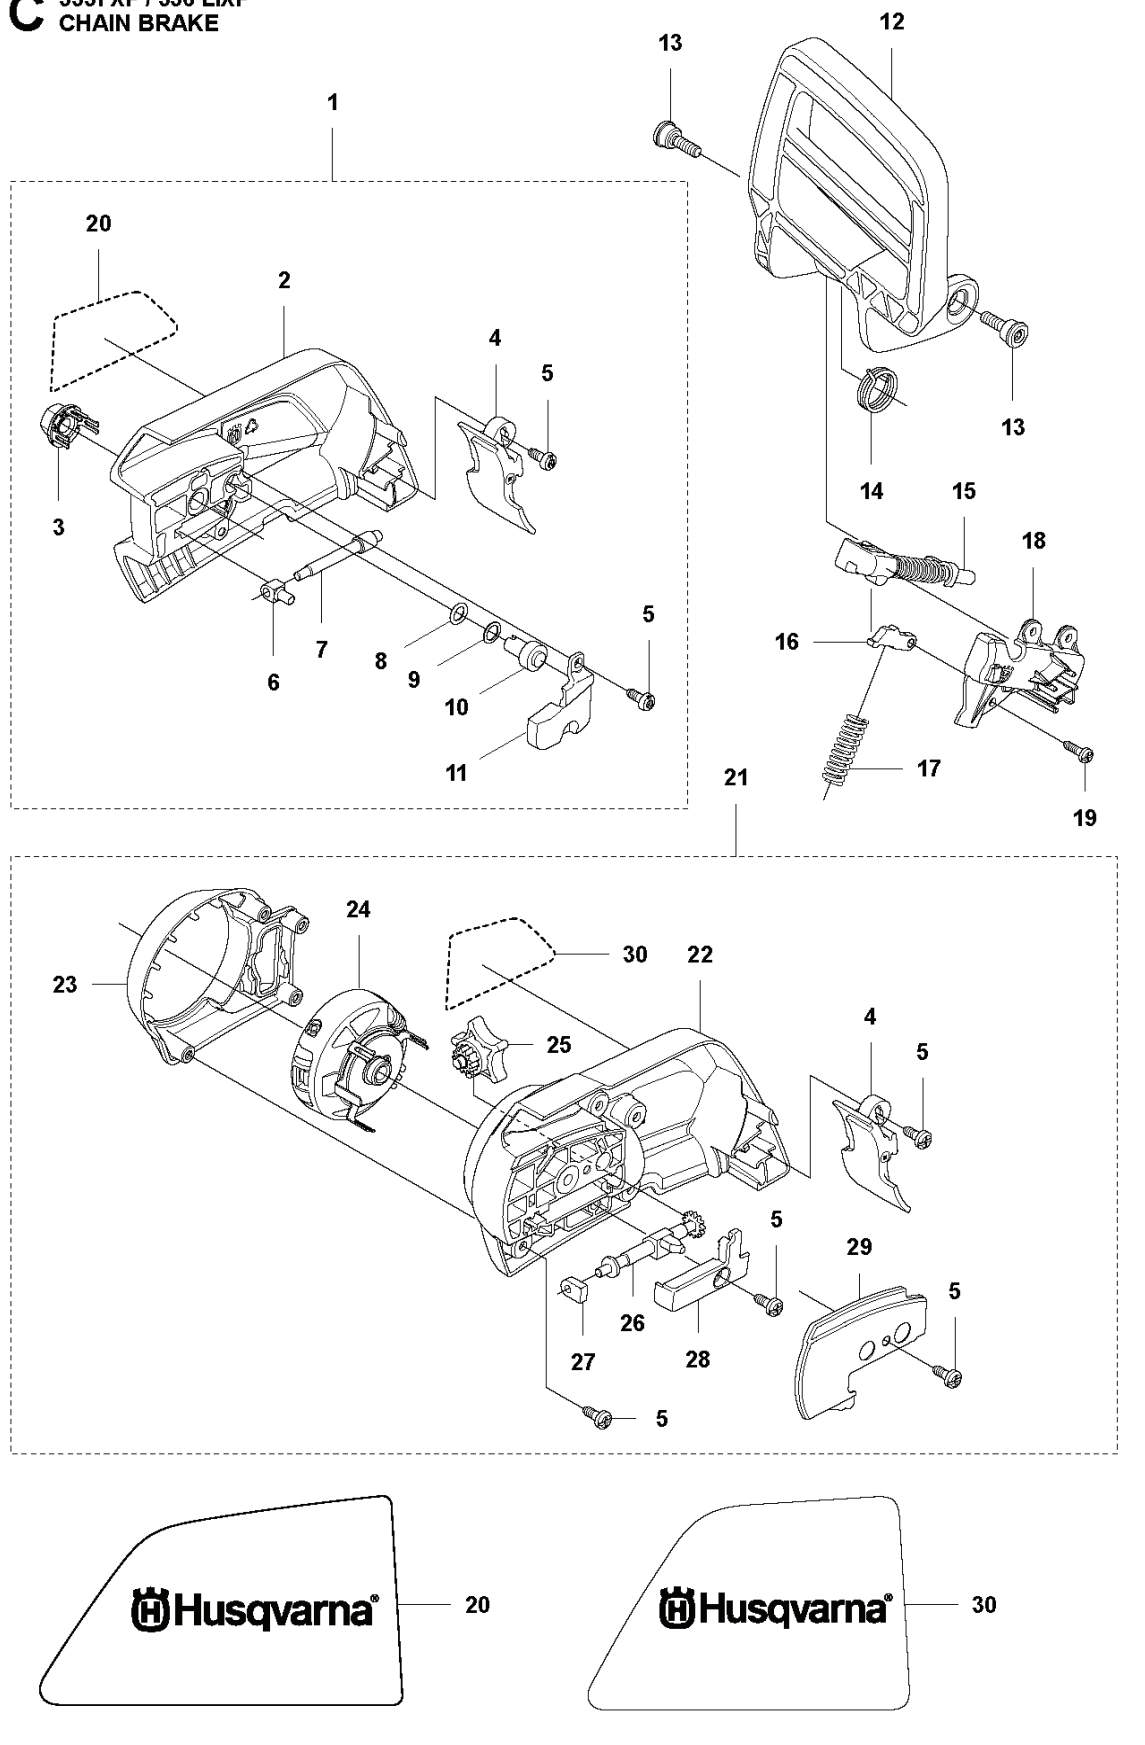

SPARE PARTS CATALOGUE
CHAIN SAWS: HUSQVARNA 535I XP®

Spare Parts List

SPARE PARTS LIST

CHAIN SAWS

HUSQVARNA 535I XP®

E 535i XP / 330i
ACCESSORIES

535i XP Only

2

CHAIN SAWS

PXM_REF	PXM_PARTNO	DESCRIPTION	PXM_REMARK	QTY.
1	501691701	LLAVE COMBINADA		1
2	583897101	DIAGNOSTIC TOOL KIT		1
3	576952201	CONJUNTO CABLE		1 2
4	579621301	CABLEADO COMPLETO		1 2

C 535i XP / 536 LiXP
CHAIN BRAKE

CHAIN SAWS

PXM_REF	PXM_PARTNO	DESCRIPTION	PXM_REMARK	QTY.
1	576905603	CUBIERTA DE EMBRAGUE COMPLETA	535i XP	1
2	576905701	CUBIERTA DE EMBRAGUE		1 1
3	505197301	TUERCA		1 1
4	577722101	PROTECCIÓN CONTRA VIRUTAS		1 1. 21.
5	503217072	TORNILLO CCRPANT		0 1. 21.
6	501454102	TUERCA		1 1
7	537397001	TORNILLO SINFIN		1 1
8	740480702	ANILLO TORICA		1 1
9	503230063	ARANDELA		1 1
10	599724101	RUEDA HELICOIDAL		1 1
11	505214501	CUBIERTA		1 1
12	576903901	PROTECCIÓN DE MANO		1
13	503893001	TORNILLO		2
14	577649801	MUELLE DE TORSIÓN		1
15	577549501	CIGÜEÑAL		1
16	577272001	FIADOR		1
17	576904601	MUELLE		1
18	577365601	SOPORTE		1
19	503212813	TORNILLO CCRPANT		3
20	578228901	ADHESIVO		1 1
21	578914201	CUBIERTA DE EMBRAGUE COMPLETA	330i	1
22	578790601	CUBIERTA DE EMBRAGUE		1 21
23	578779401	CUBIERTA		1 21
24	537347803	BOTÓN		1 21
25	578776501	SENSOR DE CADENA		1 21
26	537392902	CHAIN TENSION SCREW		1 21
27	525354301	MANGUITO DE COJINETE		1 21
28	504542801	TAPA		1 21
29	578778201	PLACA DE DESGASTE		1 21
30	578915801	ADHESIVO		1 21

B 535i XP
CLUTCH

CHAIN SAWS

PXM_REF	PXM_PARTNO	DESCRIPTION	PXM_REMARK	QTY.
1	735311200	RESORTE CIRCULAR		1
2	577271501	ARANDELA		1
3	590087701	PIÑÓN DE CADENA	3/8"mini - 6T	1
3	594035201	PIÑÓN DE CADENA	.325"mini - 7T	1
3	579534501	PIÑÓN DE CADENA	"1/4" - 8T"	1
3	535557401	PIÑÓN DE CADENA	1/4"mini - 9T - SP11G	1
4	540057901	PISTÓN DE BOMBA		1
5	537154801	CILINDRO DE BOMBA		1
6	577272501	MANGUERA DE ACEITE		1
7	579246901	SOPORTE		1
8	503212813	TORNILLO CCRPANT		2
9	580760601	ESPACIADOR	Not needed with Clutch assy. 585 57 64-01	1