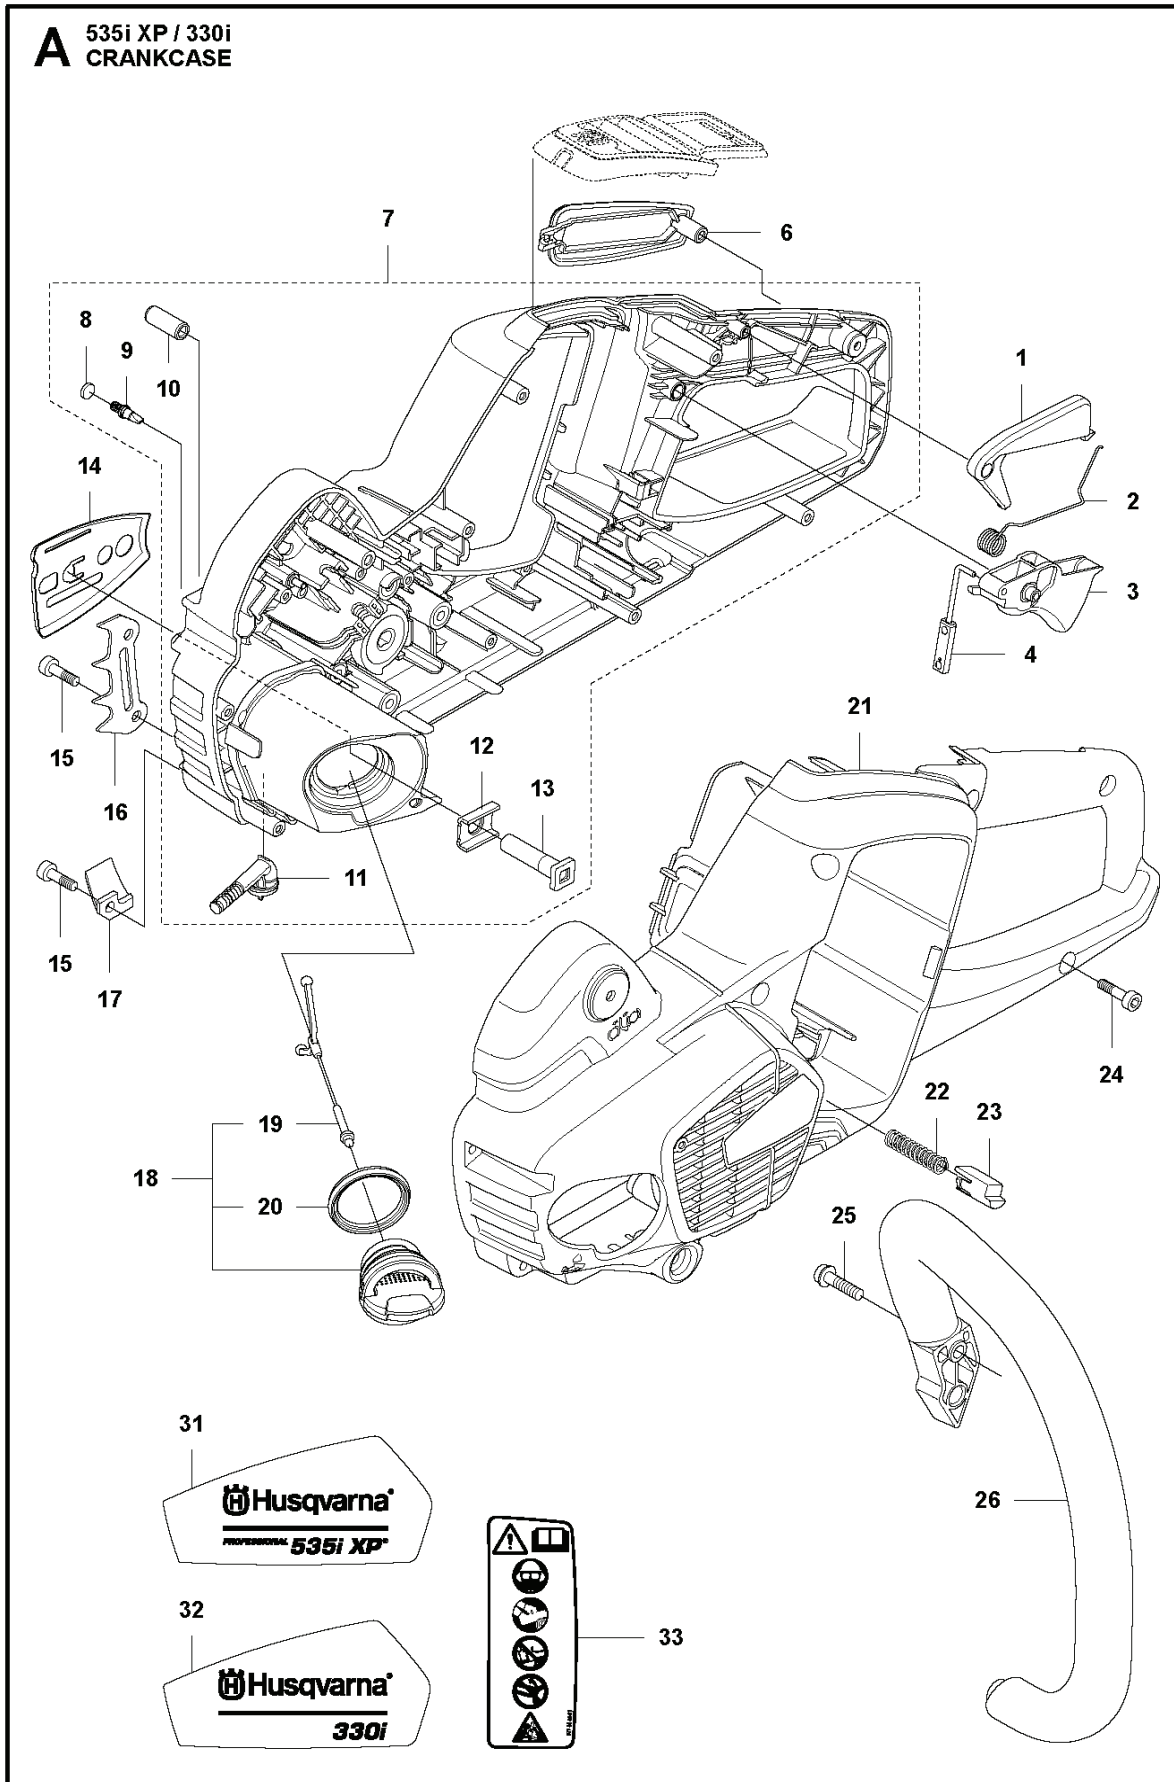

A 535i XP / 330i
CRANKCASE

CHAIN SAWS

PXM_REF	PXM_PARTNO	DESCRIPTION	PXM_REMARK	QTY.
1	506495701	FIADOR DE ACELERADOR		2
2	544099901	MUELLE		1
3	577312701	CONTROL DE ACELERADOR		1
4	577855101	THROTTLE ROD ASSY		1
6	577261901	INSERTO DE EMPUÑADURA		1
7	581268402	CÁRTER COMPLETO		1
8	537403501	FILTRO		1 7
9	530026119	VÁLVULA DE RETENCIÓN		1 7
10	501623301	PASADOR DE MUELLE		1 7
11	598749201	TAMIZ DE ACEITE		1 7
12	576999701	PLACA DE REFUERZO		1 7
13	503875401	PERNO DE ESPADA		1 7
14	576901401	GUÍA DE CADENA		1
15	503217416	TORNILLO IHSCT	Only 1 for 330i	3
16	577286601	APOYO DE CORTEZA	Only for 535i XP	1
17	505288501	CAPTOR DE CADENA		1
18	522620001	TAPÓN DE DEPÓSITO COMPLETO		1
19	503578901	HOLDER		1 18
20	537215001	JUNTA		1 18
21	577063402	CÁRTER		1
22	585480001	MUELLE		1
23	577996601	BOTÓN		1
24	503216674	TORNILLO IHSCT		9
25	503218876	TORNILLO IHSCT		2
26	577063501	EMPUÑADURA DELANTERA		1
31	578229003	ADHESIVO		1
32	578229004	ADHESIVO		1
33	577844301	ADHESIVO		1