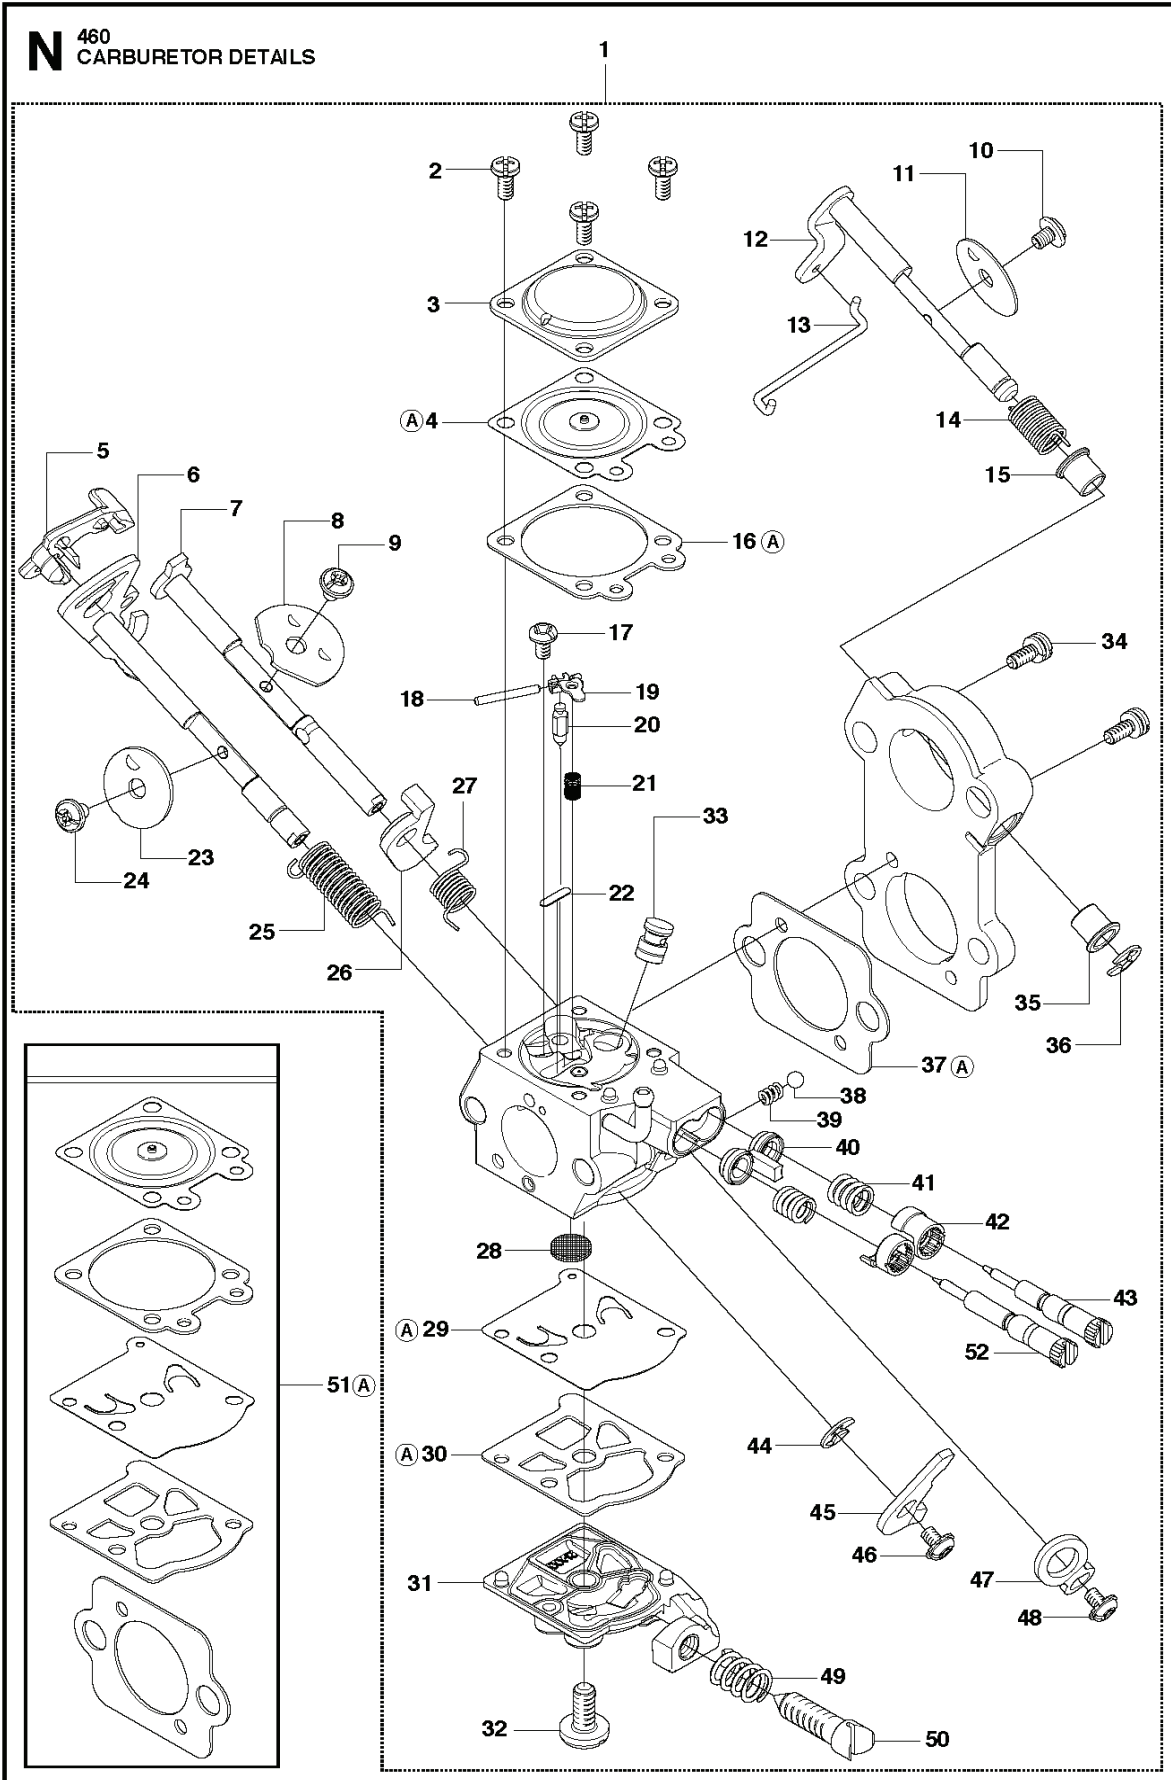

N 460
CARBURETOR DETAILS

CHAIN SAWS

PXM_REF	PXM_PARTNO	DESCRIPTION	PXM_REMARK	QTY.
1	544883001	CARBURADOR	WALBRO, WTEA-1	1
2	503584601	TORNILLO		4 1
3	505316754	LOCK STYRMEMBRAN		1 1
4	502847001	MEMBRANA		1 1,51
5	537306201	PALANCA		1 1
6	537407401	CIGÜEÑAL		1 1
7	537407501	CIGÜEÑAL		1 1
8	537407701	VÁLVULA		1 1
9	537003401	TORNILLO		1 1
10	537003401	TORNILLO		1 1
11	537406801	VÁLVULA		1 1
12	537406901	CIGÜEÑAL		1 1
13	537407201	BARRA		1 1
14	537407001	SPRING THROTT.RETURN		1 1
15	537406701	BUSHING		1 1
16	504350906	JUNTA		1 1,51
17	502847101	TORNILLO		1 1
18	505520125	CLAVIJA		1 1
19	502847401	PALANCA		1 1
20	503563401	VÁLVULA DE AGUJA		1 1
21	503914701	MUELLE		1 1
22	502846901	TAPÓN		1 1
23	502846601	VÁLVULA		1 1
24	544111501	TORNILLO		1 1
25	537408401	SPRING THROTT.RETURN		1 1
26	537409201	PALANCA		1 1
27	537408601	SPRING CHOKE RETURN		1 1
28	501666101	PANTALLA		1 1
29	502213601	BOMBA DE MEMBRANA		1 1,51
30	504130906	JUNTA		1 1,51
31	537407301	CUBIERTA		1 1
32	501466901	TORNILLO		1 1
33	502846801	BOQUILLA COMPLETA		1 1
34	537408301	TORNILLO		2 1
35	537406601	BUSHING		1 1
36	505316736	ANILLO		1 1
37	537408101	JUNTA		1 1,51
38	501468501	BOLA		1 1
39	501468401	MUELLE		1 1
40	544971401	RETENEDOR		1 1
41	544971001	MUELLE		2 1
42	544970801	TAPA LIMITADORA		2 1
43	502847201	AGUJA	High Speed	1 1
44	505316736	ANILLO		1 1
45	537407101	PALANCA		1 1
46	501468701	TORNILLO		1 1
47	537407601	PALANCA		1 1
48	501468701	TORNILLO		1 1
49	503564201	MUELLE		1 1
50	537408201	TORNILLO		1 1
51	505278401	JUEGO	A = Set of Gaskets	1
52	502847301	AGUJA	Low Speed	1 1