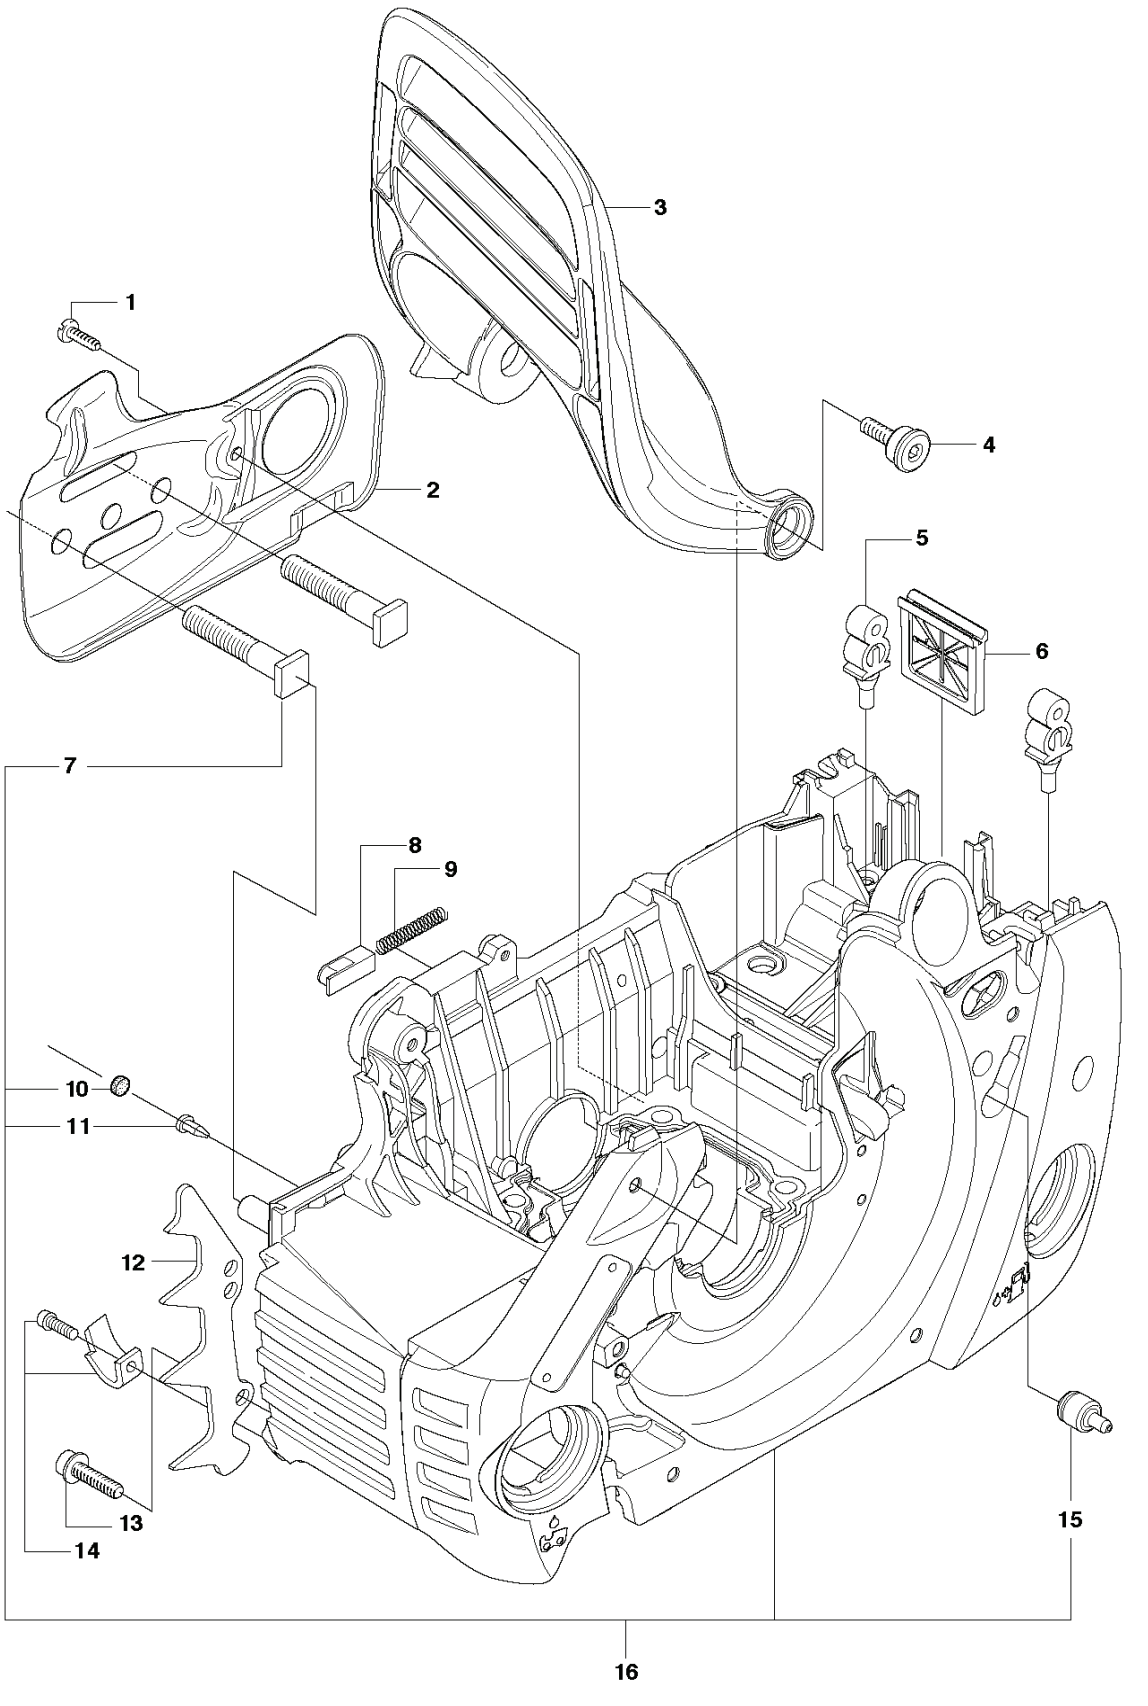

K 460
CRANKCASE

CHAIN SAWS

PXM_REF	PXM_PARTNO	DESCRIPTION	PXM_REMARK	QTY.
1	503217010	TORNILLO CCRPANT		1
2	537271302	PLACA GUÍA DE CADENA		1
3	537284301	PROTECCIÓN DE MANO		1
4	537296501	TORNILLO		2
5	503869301	APOYO		2
6	537260401	FUELLE		1
7	537227801	PERNO DE ESPADA		2 16
8	503892401	CIERRE		1
9	503436501	MUELLE DE POSICIÓN		1
10	537403501	FILTRO		1 16
11	530026119	VÁLVULA DE RETENCIÓN		1 16
12	503973801	APOYO DE CORTEZA		1
13	503216872	TORNILLO IHSCT		2
14	503910671	JUEGO		1
15	537359501	PURGA DEL DEPÓSITO COMPLETA		1 16
16	510065902	CÁRTER		1