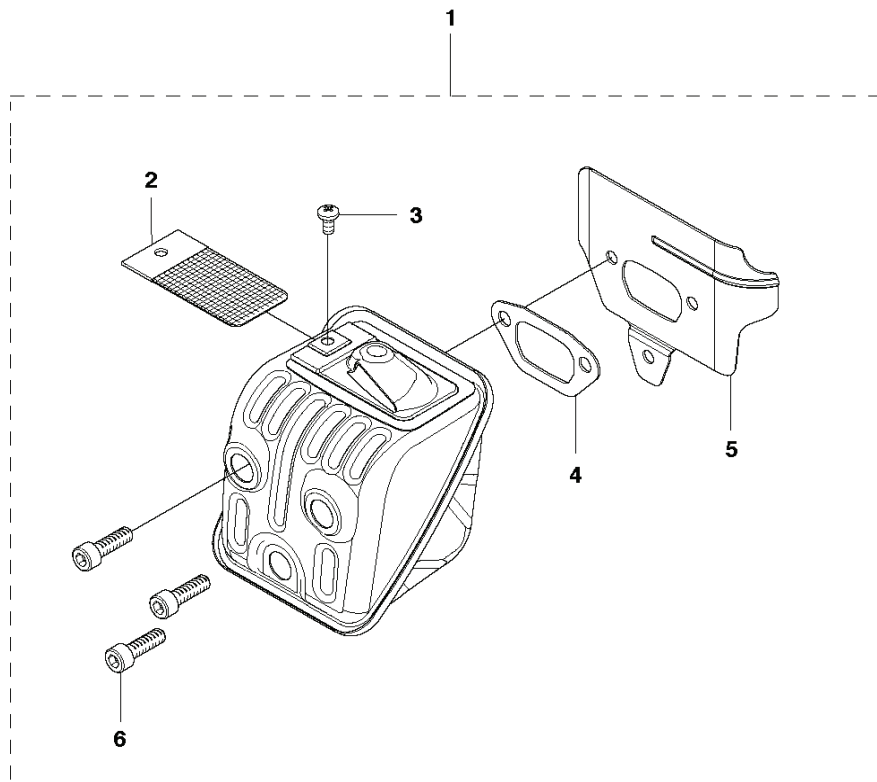

F 460
MUFFLER

CHAIN SAWS

PXM_REF	PXM_PARTNO	DESCRIPTION	PXM_REMARK	QTY.
1	575743002	JUEGO DE SILENCIADOR		1
2	544116802	REGILLA GUARDA CHISPAS		1 1
3	724128759	TORNILLO CRPANM		1
4	537287701	JUNTA		1
5	577223301	DEFLECTOR TÉRMICO		1
6	725537055	TORNILLO IHSCM		3 1