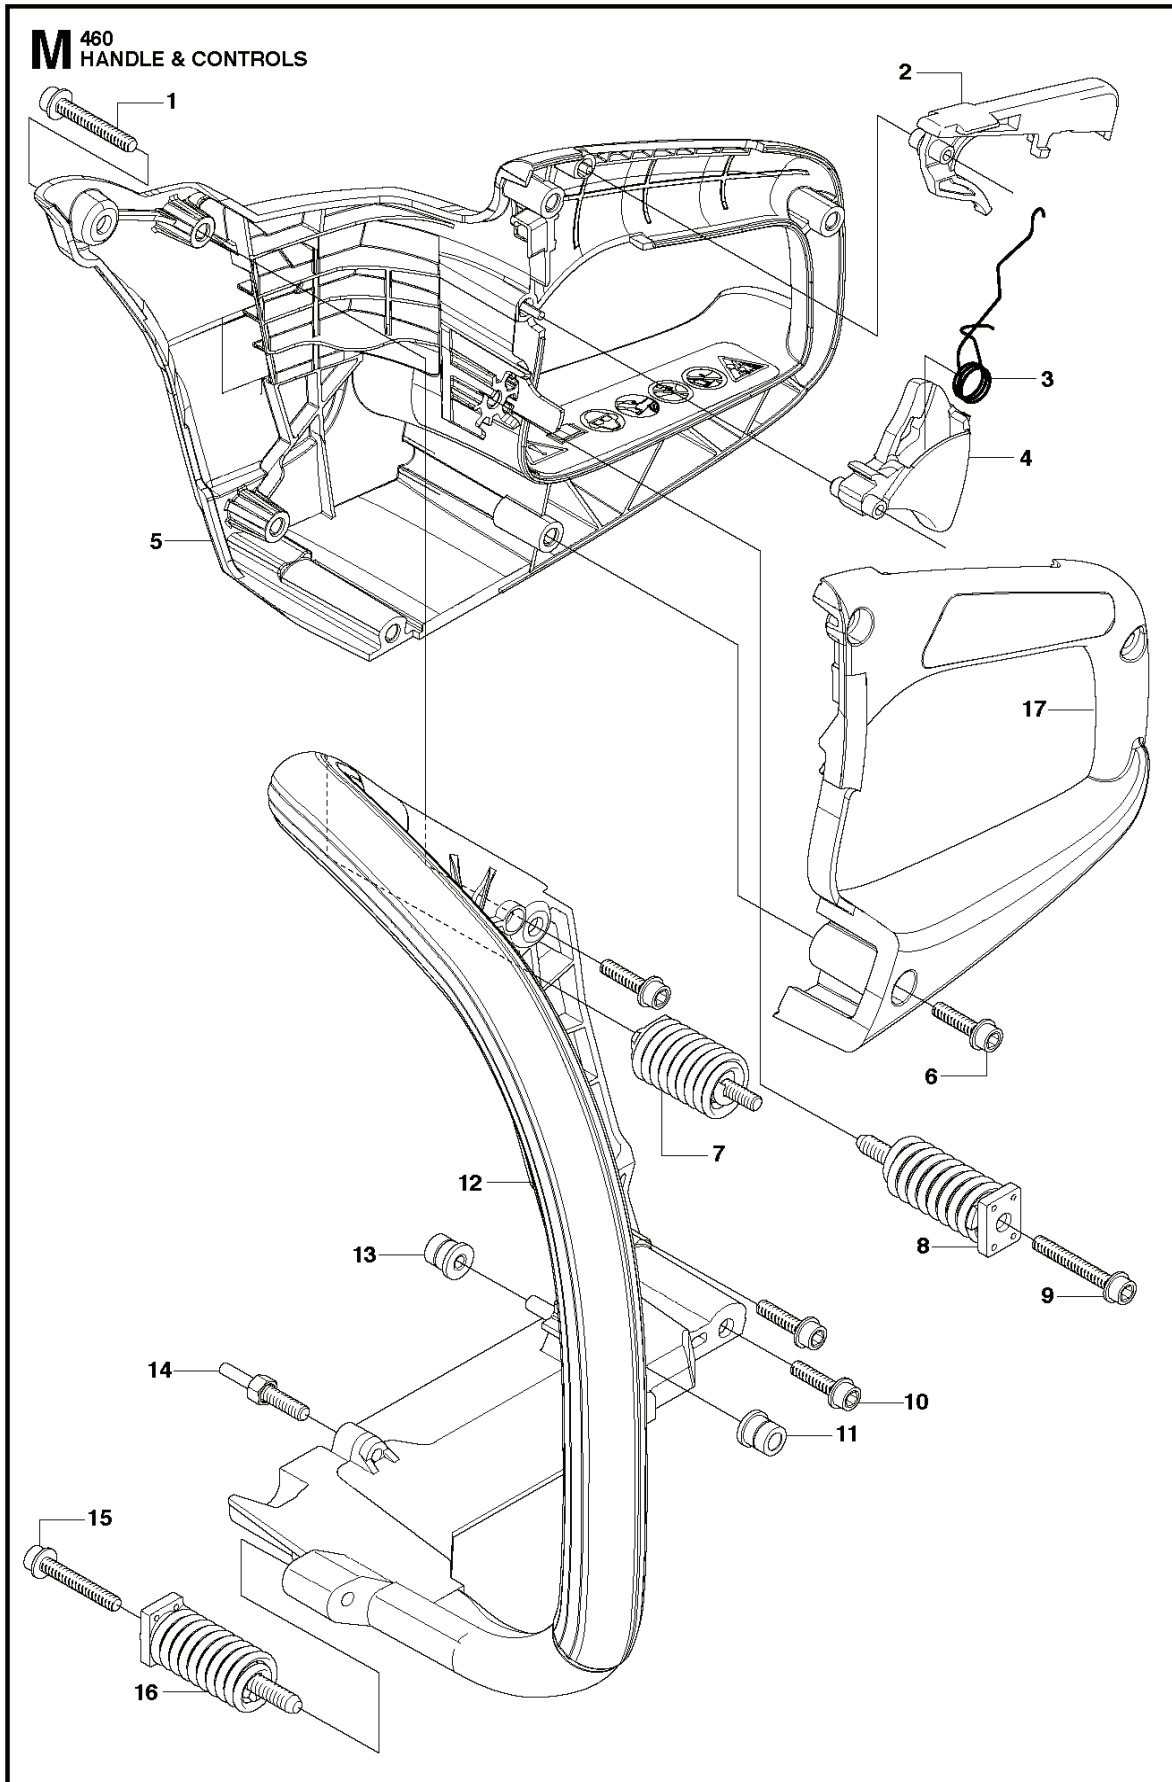

CHAIN SAWS

PXM_REF	PXM_PARTNO	DESCRIPTION	PXM_REMARK	QTY.
1	503218876	TORNILLO IHSCT		1
2	502440201	FIADOR DE ACELERADOR		1
3	503998601	MUELLE DE RETORNO		1
4	537260503	THROTTLE TRIGGER		1
5	580945901	EMPUÑADURA TRASERA		1
6	503210270	TORNILLO IHSCT		3
7	537304601	AMORTIGUADOR		1
8	503854101	AMORTIGUADOR		1
9	503218876	TORNILLO IHSCT		1
10	503210270	TORNILLO IHSCT		3
11	503869201	BUSHING		1
12	537230502	EMPUÑADURA DELANTERA		1
13	503869201	BUSHING		3
14	537242901	TORNILLO		1
15	503218876	TORNILLO IHSCT		1
16	503923101	AMORTIGUADOR		1
17	537230704	TAPACUBOS		1