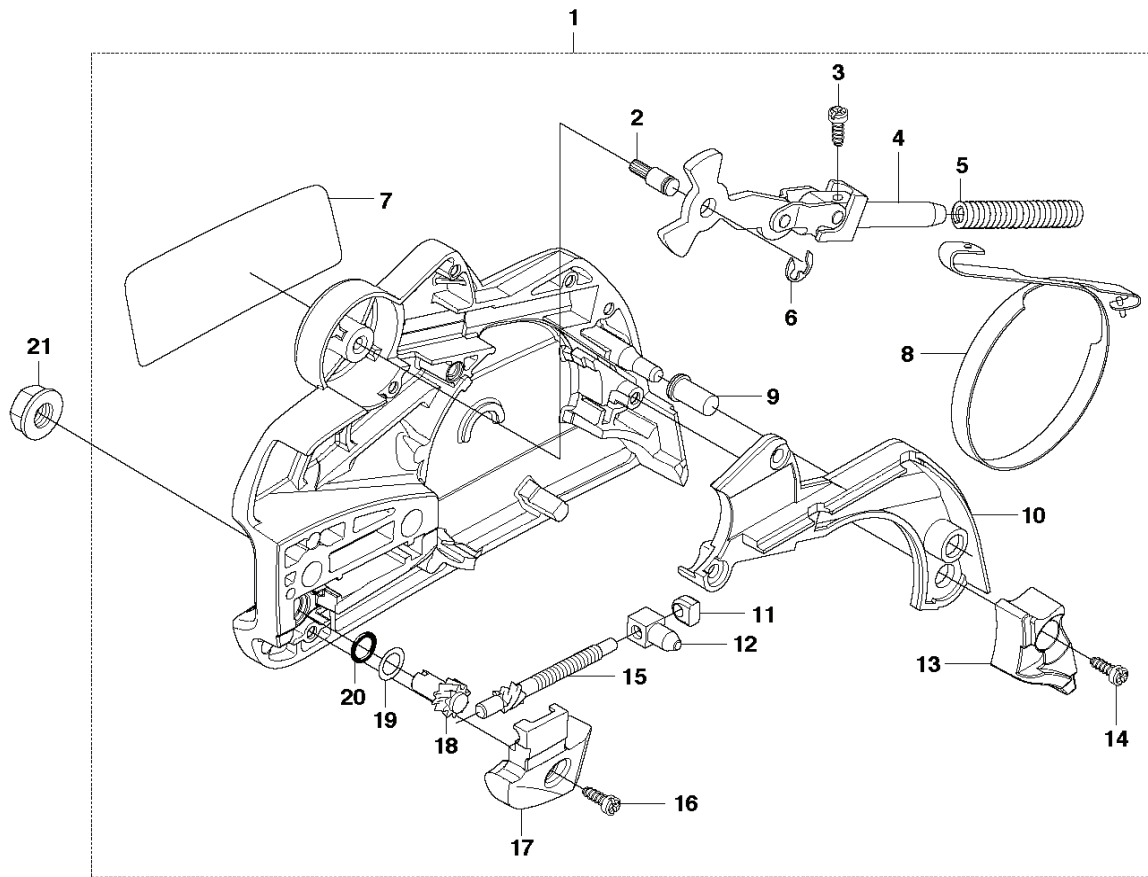

A 460
CLUTCH COVER

CHAIN SAWS

PXM_REF	PXM_PARTNO	DESCRIPTION	PXM_REMARK	QTY.
1	537286301	CUBIERTA DE EMBRAGUE COMPLETA		1
2	503892901	CLAVIJA		1 1
3	503217010	TORNILLO CCRPANT		1 1
4	503890802	RÓTULA COMPLETA		1 1
5	503465901	MUELLE DE FRENO		1 1
6	735310820	ARANDELA PRISIONERO		1 1
7	537298601	ETIQUETA		1 1
8	537043001	CONJUNTO FUELLE DE FRENO		1 1
9	503855201	MANGUITO GUÍA		1 1
10	537108002	TAPACUBOS		1 1
11	537017401	MANGUITO DE COJINETE		1 1
12	537286601	GANCHO TRINQUETE		1 1
13	537089001	PROTECCIÓN ANTI DESGASTE		1 1
14	503217010	TORNILLO CCRPANT		4 1
15	537286501	TORNILLO SINFIN		1 1
16	503217010	TORNILLO CCRPANT		1 1
17	537286401	CUBIERTA		1 1
18	537079402	RUEDA HELICOIDAL		1 1
19	503230063	ARANDELA		1 1
20	740480702	ANILLO TORICA		1 1
21	503220001	TUERCA HEXAGONAL		2
21	503220010	TUERCA	30 pcs. plastic bag of 503220001	1