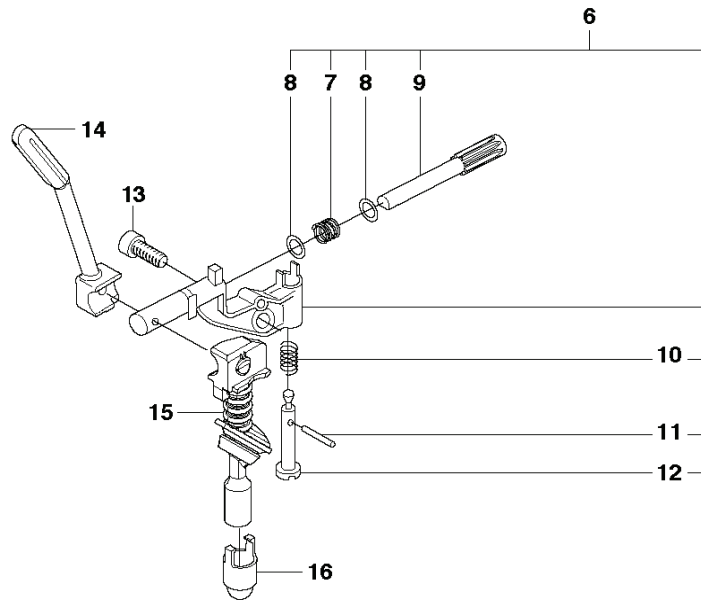

B 460
CLUTCH & OIL PUMP

CHAIN SAWS

PXM_REF	PXM_PARTNO	DESCRIPTION	PXM_REMARK	QTY.
1	537110503	EMBRAGUE COMPLETO		1
2	537359101	MUELLE DE EMBRAGUE		2 1
3	537291702	TAMBOR DE EMBRAGUE COMPLETO	".325"x7 SPUR"	1
3	537291604	TAMBOR DE EMBRAGUE COMPLETO	".3/8"x7 SPUR"	1
4	503255201	COJINETE DE AGUJAS		1 3
5	537252601	PIÑÓN		1
6	544180104	BOMBA DE ACEITE COMPLETA		1
7	503891601	MUELLE		1 6
8	503230060	ARANDELA		1 6
9	537069302	PISTÓN DE BOMBA		1 6
10	503891501	MUELLE		1 6
11	721116430	PASADOR RASURADO		1 6
12	537027101	TORNILLO DE AJUSTE		1 6
13	503217416	TORNILLO IHSCT		1
14	537261501	MANGUERA DE PRESIÓN DE ACEITE		1
15	585514001	MANGUERA DE ACEITE		1
16	510044301	TAMIZ DE ACEITE		1