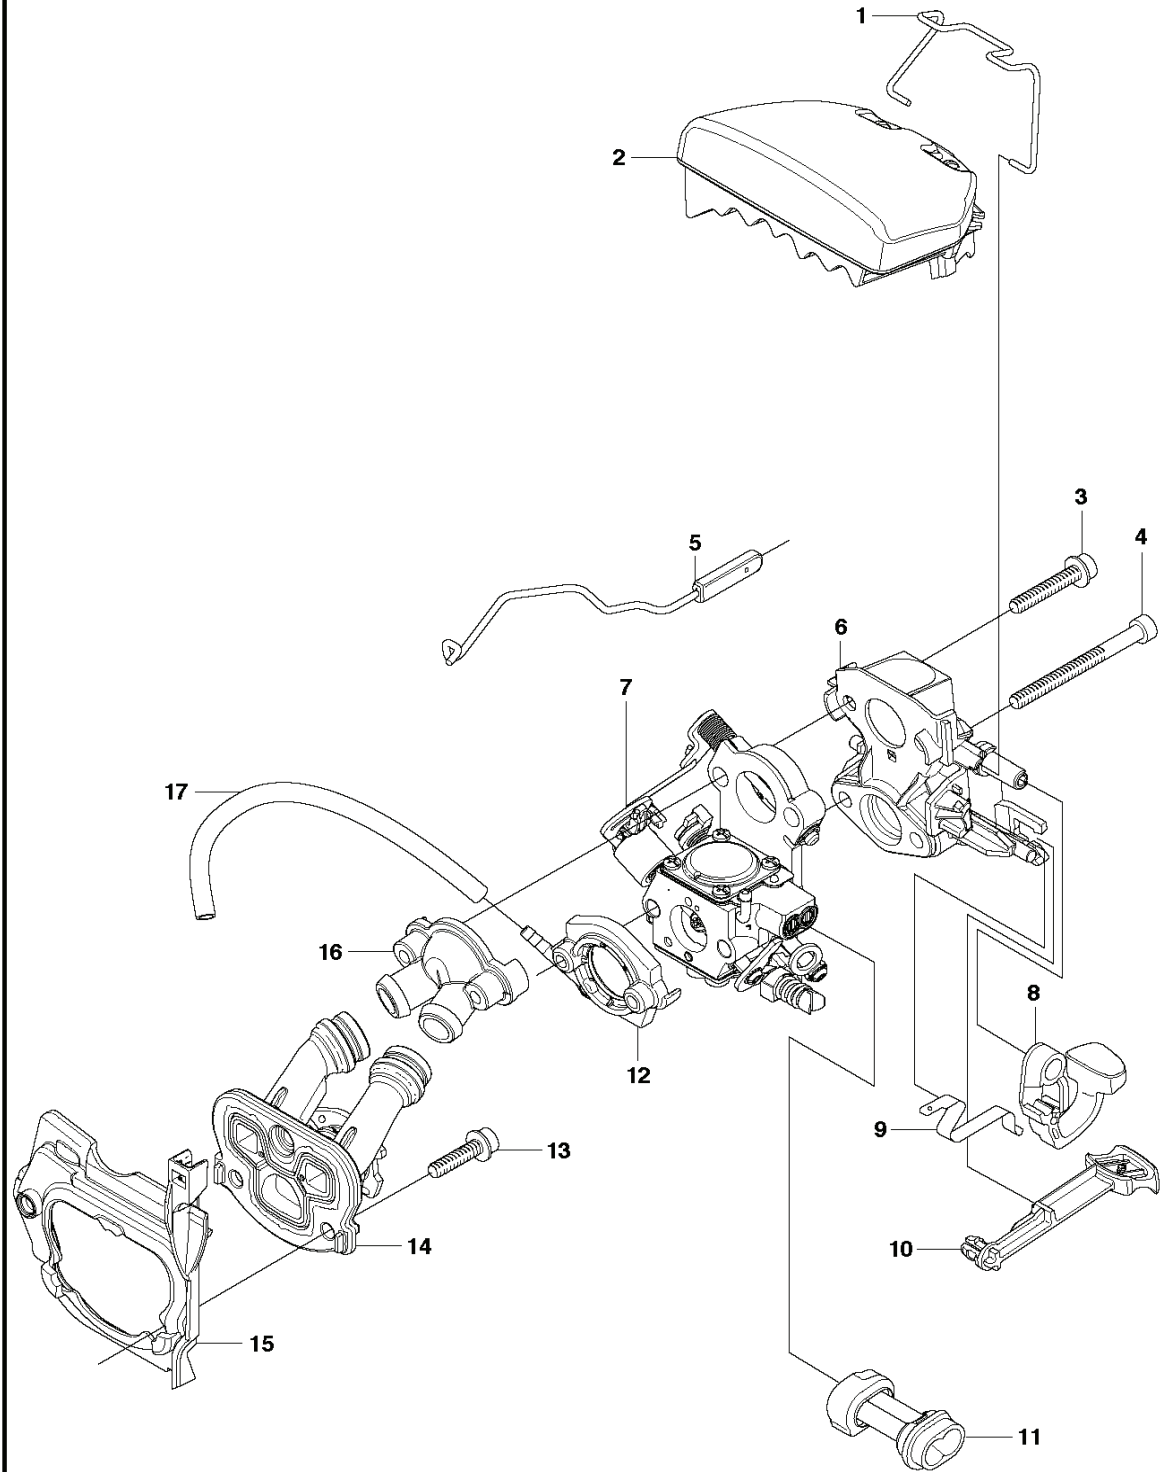

## CHAIN SAWS

PXM_REF	PXM_PARTNO	DESCRIPTION	PXM_REMARK	QTY.
1	537304901	MORDAZA		1
2	537255701	CONJUNTO FILTRO DE AIRE	μ80	1
2	537255702	CONJUNTO FILTRO DE AIRE	μ44	1
2	537255703	CONJUNTO FILTRO DE AIRE	FELT	1
3	503215525	TORNILLO IHST		2
4	503217450	TORNILLO IHST		2
5	537260802	CABLE		1
6	537323001	CODO DE ADMISIÓN		1
7	544883001	CARBURADOR	Walbro WTEA-1	1
8	537255501	INTERRUPTOR DE PARADA		1
9	503869702	MUELLE		1
10	537255601	MANDO DE ESTRANGULADOR		1
11	544071401	CASQUILLO DE GUÍA		1
12	537241501	BRIDA		1
13	503200216	TORNILLO IHSCFM		3
14	537321002	TUBO COMPLETO		1
15	537371401	PARED DIVISORIA		1
16	537241401	BRIDA		1
17	503400610	MANGUERA DE IMPULSIÓN		1