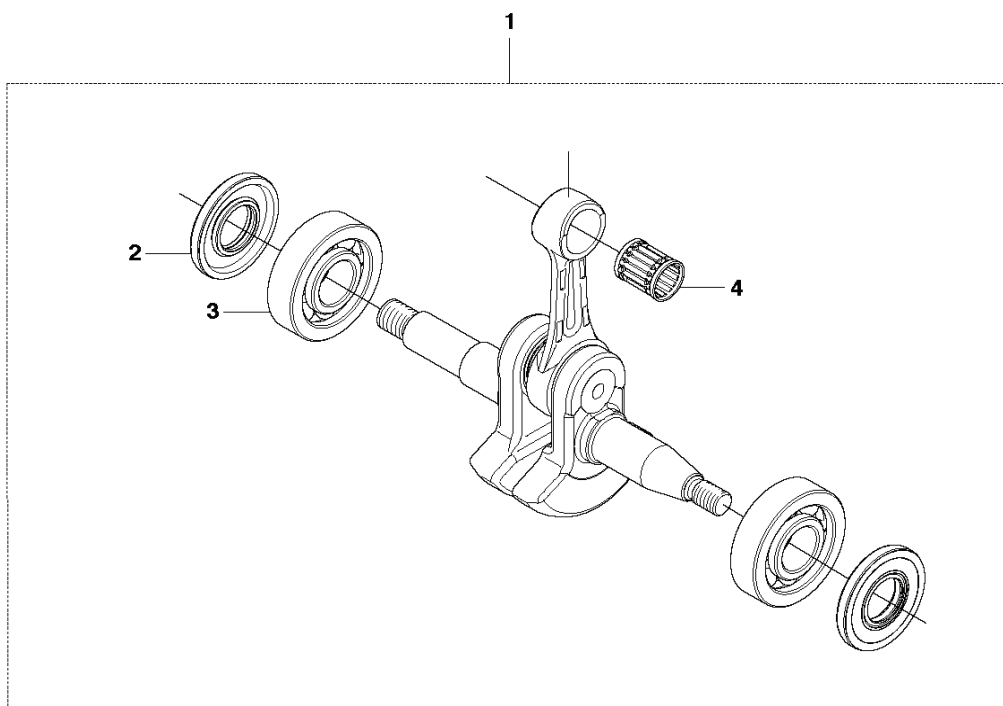

J 460
CRANKSHAFT

CHAIN SAWS

PXM_REF	PXM_PARTNO	DESCRIPTION	PXM_REMARK	QTY.
1	537314002	CIGÜEÑAL COMPLETO		1
2	503261901	JUNTA		2 1
3	503251602	RODAMIENTO DE BOLAS		2 1
4	501861801	COJINETE DE AGUJAS		1 1