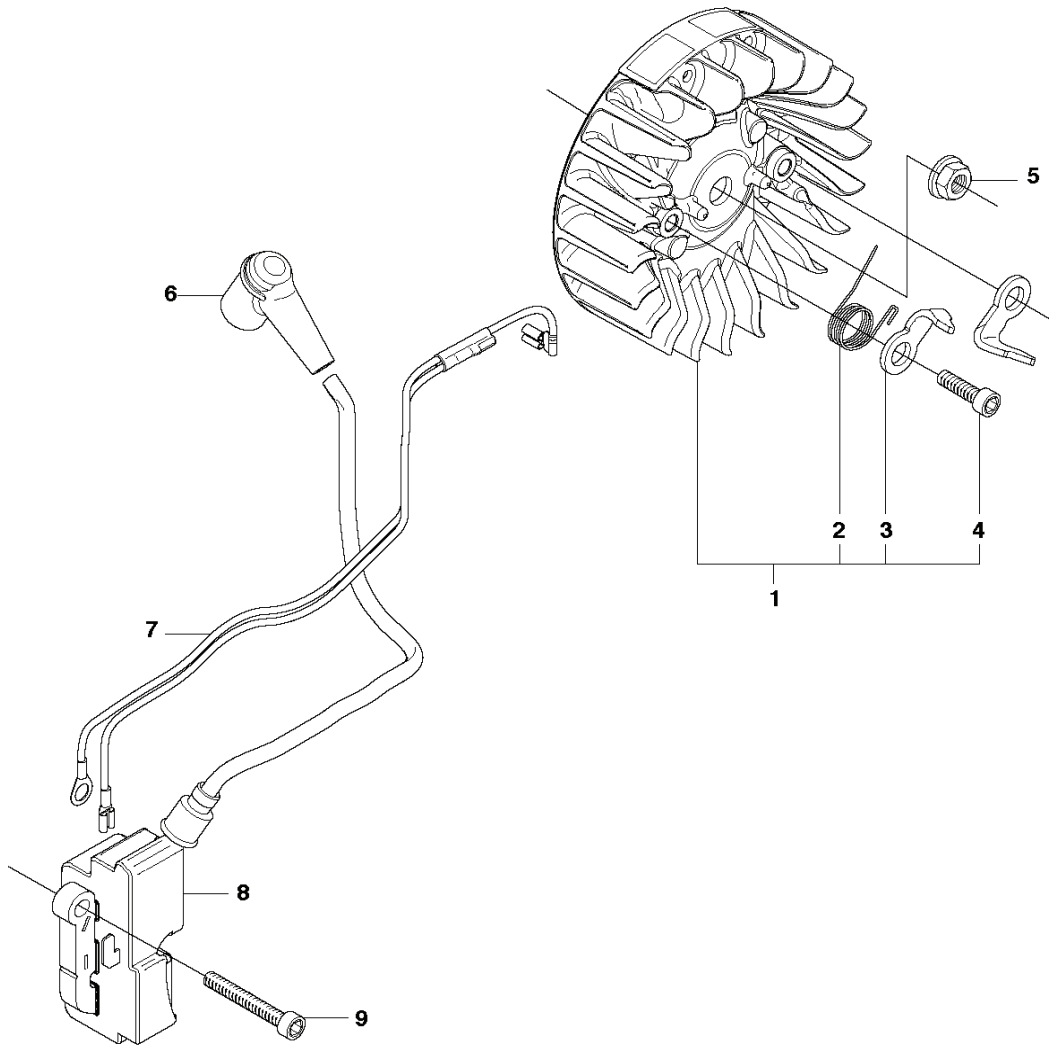

E 460
ELECTRICAL

CHAIN SAWS

PXM_REF	PXM_PARTNO	DESCRIPTION	PXM_REMARK	QTY.
1	537292701	VOLANTE COMPLETO		1
2	529271101	MUELLE		2 1
3	537245601	GANCHO DE ARRANQUE		2 1
4	501819903	TORNILLO		2 1
5	503220401	TUERCA		1
6	501485402	PROTECCIÓN DE BUJÍA		1
7	537272701	CABLEADO COMPLETO		1
8	544047001	ENCENDIDO		1
9	503215525	TORNILLO IHSCT		2