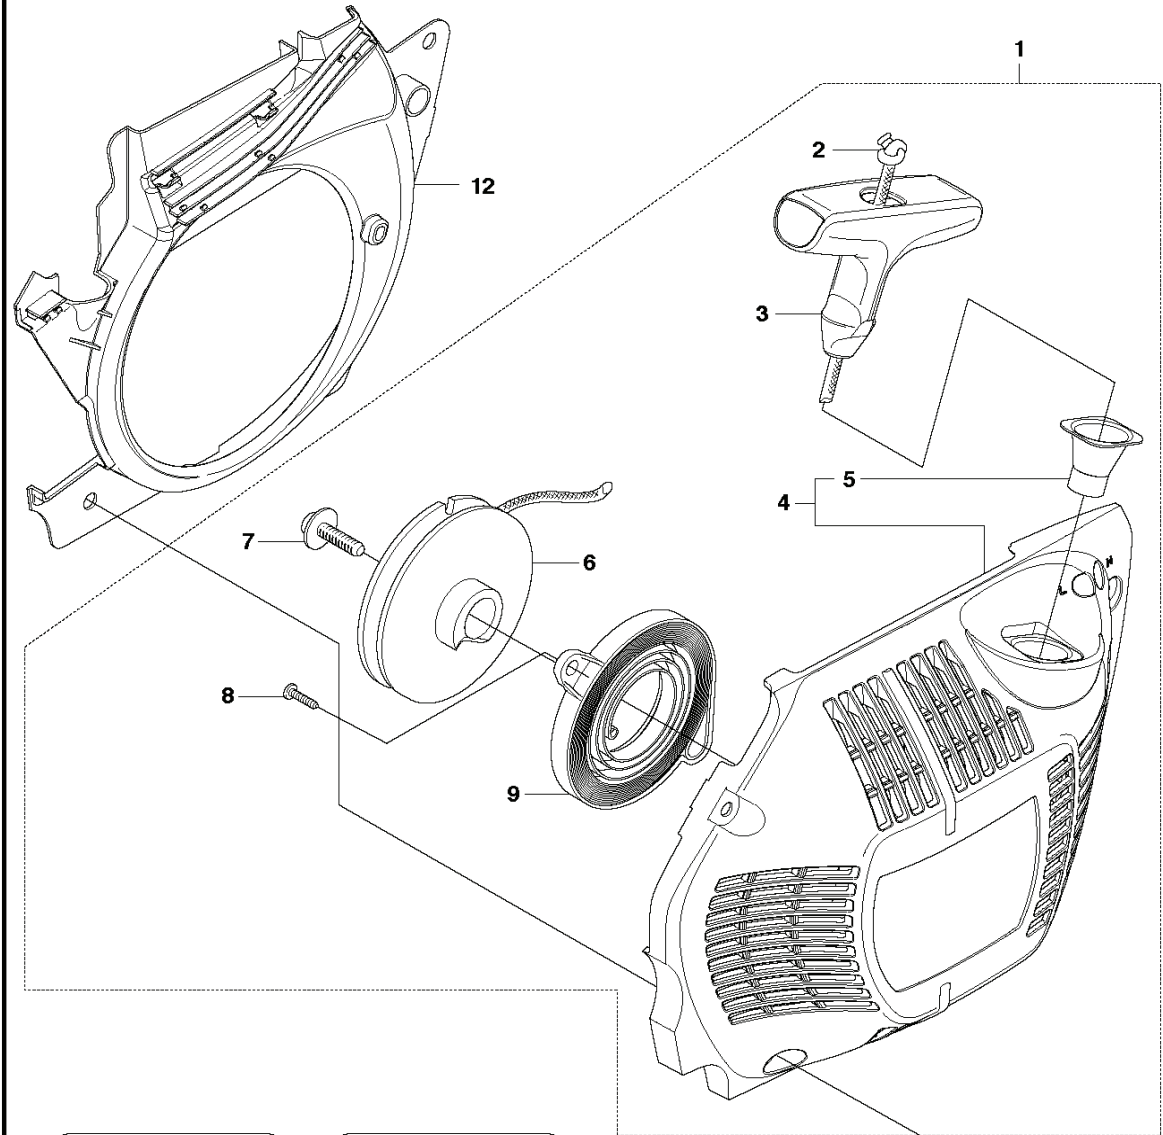

D 460
STARTER

11

13

10

CHAIN SAWS

PXM_REF	PXM_PARTNO	DESCRIPTION	PXM_REMARK	QTY.
1	537284201	MECANISMO DE ARRANQUE COMPL.		1
2	505305125	PIOLA		1 1
3	537232501	EMPUÑADURA DE ARRANQUE		1 1
4	537284102	CAJA DEL MECANISMO DE ARRANQUE		1 1
5	537283201	MANGUITO		1 1.4
6	537092502	POLEA DE ARRANQUE		1 1
7	503217716	TORNILLO IHSCT		1 1
8	503212810	TORNILLO CCRPANT		2 1
9	537241701	CASETE DE MUELLE COMPLETO		1 1
10	503217321	TORNILLO		4
11	537323307	ADHESIVO		1
12	537260901	CONDUCTO DE AIRE		1