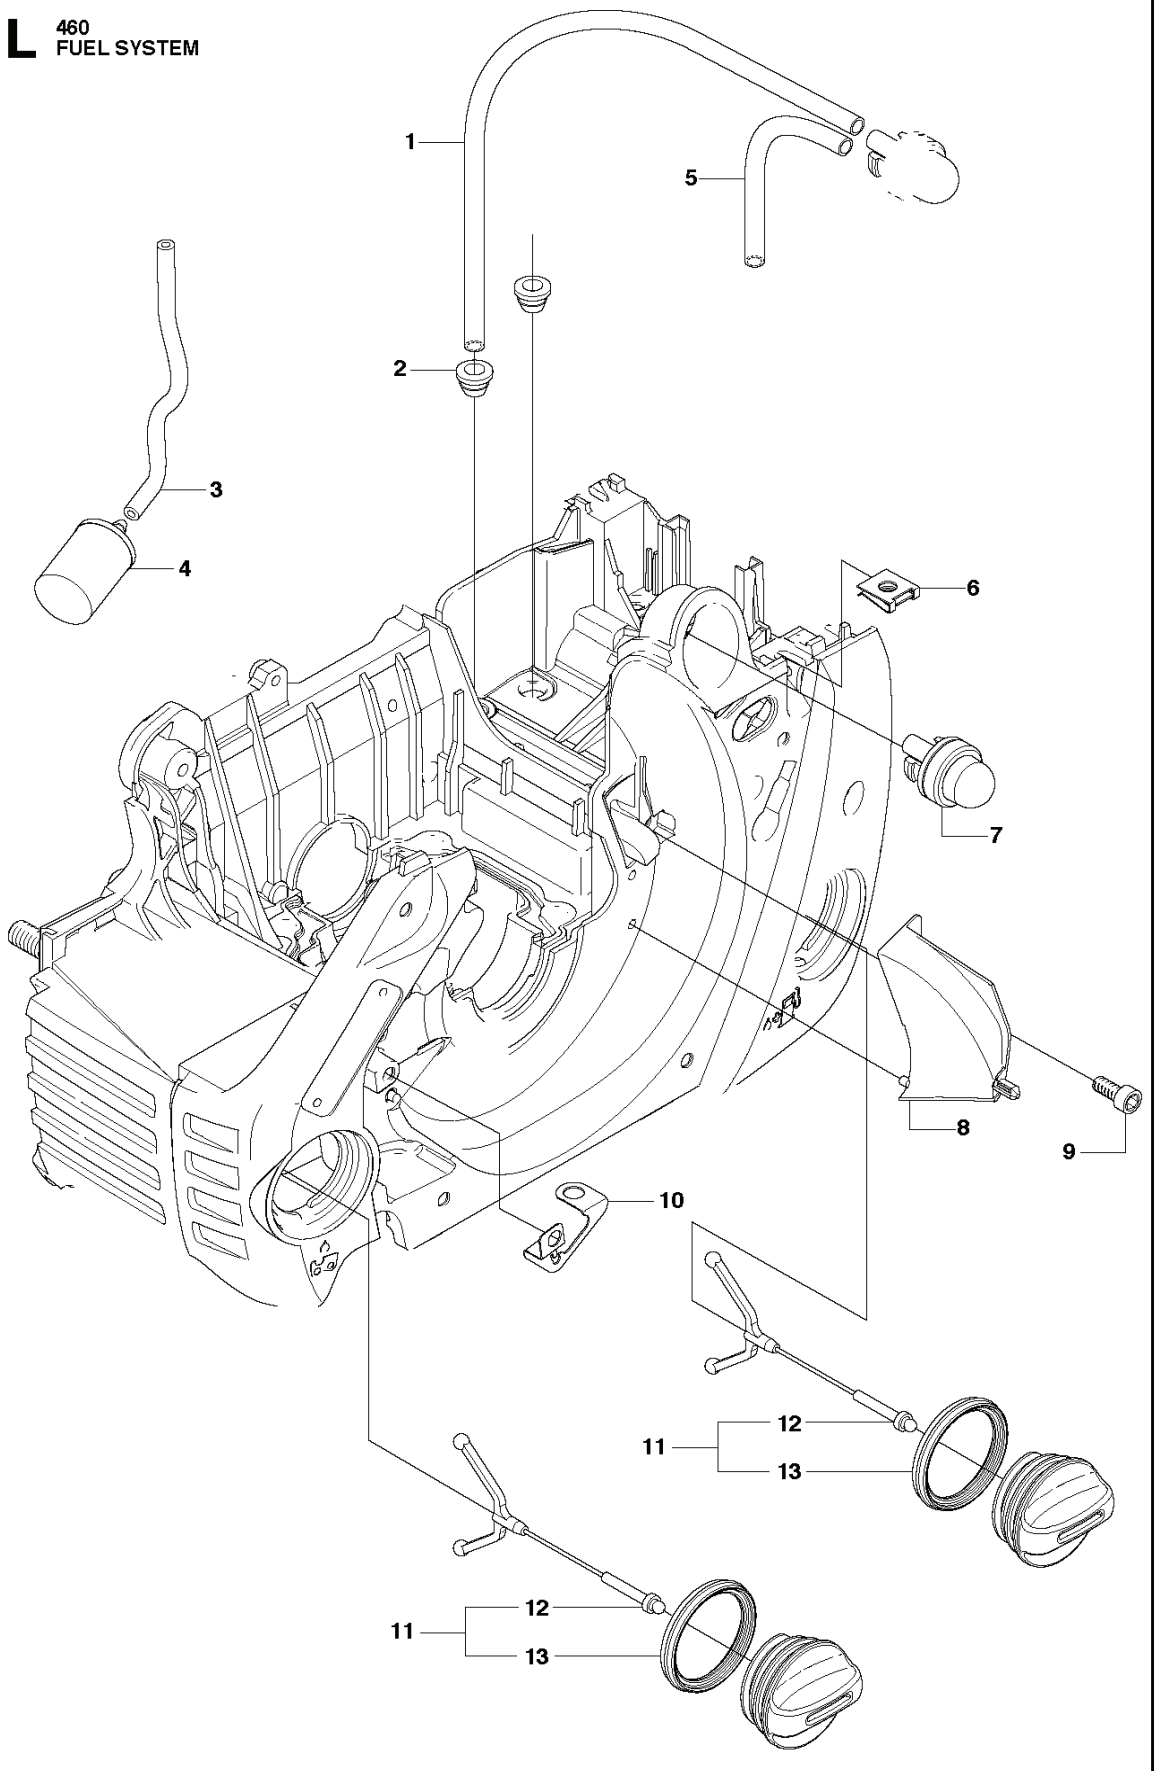

L 460
FUEL SYSTEM

CHAIN SAWS

PXM_REF	PXM_PARTNO	DESCRIPTION	PXM_REMARK	QTY.
1	537042408	MANGUERA DE COMBUSTIBLE		1
2	503735801	BUSHING		2
3	581756202	MANGUERA DE COMBUSTIBLE		1
4	503443201	FILTRO DE COMBUSTIBLE		1
5	537042402	MANGUERA DE COMBUSTIBLE		1
6	503226902	TUERCA		3
7	503936601	PURGE		1
8	537317901	BOQUILLA DE AIRE		1
9	503217412	TORNILLO IH SCT		1
10	537278001	PLETINA DE TIERRA		1
11	537215202	TAPÓN DE DEPÓSITO COMPLETO		2
12	503578901	HOLDER		1 11
13	537215001	JUNTA		1 11