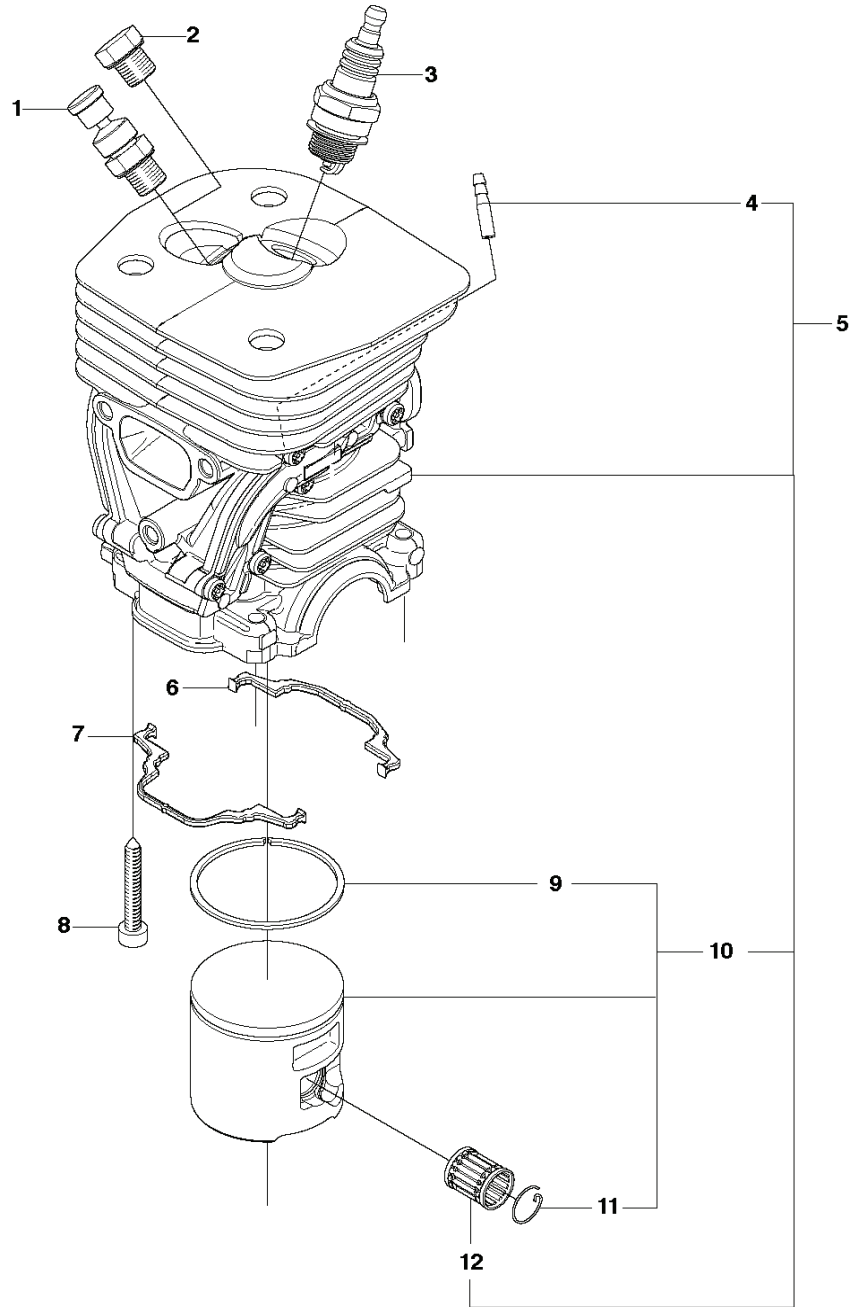

## CHAIN SAWS

PXM_REF	PXM_PARTNO	DESCRIPTION	PXM_REMARK	QTY.
1	503217010	TORNILLO CCRPANT		1
2	537271302	PLACA GUÍA DE CADENA		1
3	537284301	PROTECCIÓN DE MANO		1
4	537296501	TORNILLO		2
5	503869301	APOYO		2
6	537260401	FUELLE		1
7	537227801	PERNO DE ESPADA		2 16
8	503892401	CIERRE		1
9	503436501	MUELLE DE POSICIÓN		1
10	537403501	FILTRO		1 16
11	530026119	VÁLVULA DE RETENCIÓN		1 16
12	503973801	APOYO DE CORTEZA		1
13	503216872	TORNILLO IHSCT		2
14	503910671	JUEGO		1
15	537359501	PURGA DEL DEPÓSITO COMPLETA		1 16
16	510065902	CÁRTER		1

## CHAIN SAWS

---

PXM_REF	PXM_PARTNO	DESCRIPTION	PXM_REMARK	QTY.
1	537314002	CIGÜEÑAL COMPLETO		1
2	503261901	JUNTA		2 1
3	503251602	RODAMIENTO DE BOLAS		2 1
4	501861801	COJINETE DE AGUJAS		1 1

**H** 460  
CYLINDER PISTON

## CHAIN SAWS

PXM_REF	PXM_PARTNO	DESCRIPTION	PXM_REMARK	QTY.
1	585236301	VÁLVULA DE DESCOMPRESIÓN		1
2	503552201	TAPÓN		1
3	577484001	BUJÍA	HQT-1	1
4	503424301	RACOR DE IMPULSIÓN		4 5
5	537320501	CYLINDER KIT		1
6	537245801	JUNTA		1
7	537245701	JUNTA		1
8	503200527	TORNILLO IHSCM		4
9	537401501	SEGMENTO DE PISTÓN		2 10.5
10	537401302	PISTÓN COMPLETO		1 5
11	737431200	ANILLO DE SEGURIDAD		2 10.5
12	501861801	COJINETE DE AGUJAS		1 5