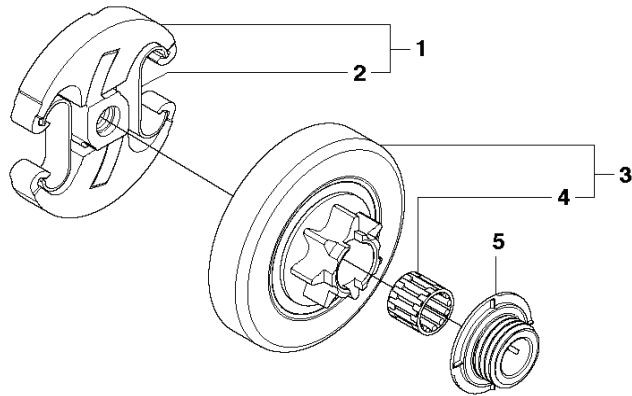

B 460
CLUTCH & OIL PUMP

CHAIN SAWS

PXM_REF	PXM_PARTNO	DESCRIPTION	PXM_REMARK	QTY.
1	537110503	EMBRAGUE COMPLETO		1
2	537359101	MUELLE DE EMBRAGUE		2 1
3	537291702	TAMBOR DE EMBRAGUE COMPLETO	".325"x7 SPUR"	1
3	537291604	TAMBOR DE EMBRAGUE COMPLETO	".3/8"x7 SPUR"	1
4	503255201	COJINETE DE AGUJAS		1 3
5	537252601	PIÑÓN		1
6	544180104	BOMBA DE ACEITE COMPLETA		1
7	503891601	MUELLE		1 6
8	503230060	ARANDELA		1 6
9	537069302	PISTÓN DE BOMBA		1 6
10	503891501	MUELLE		1 6
11	721116430	PASADOR RASURADO		1 6
12	537027101	TORNILLO DE AJUSTE		1 6
13	503217416	TORNILLO IHSCT		1
14	537261501	MANGUERA DE PRESIÓN DE ACEITE		1
15	585514001	MANGUERA DE ACEITE		1
16	510044301	TAMIZ DE ACEITE		1