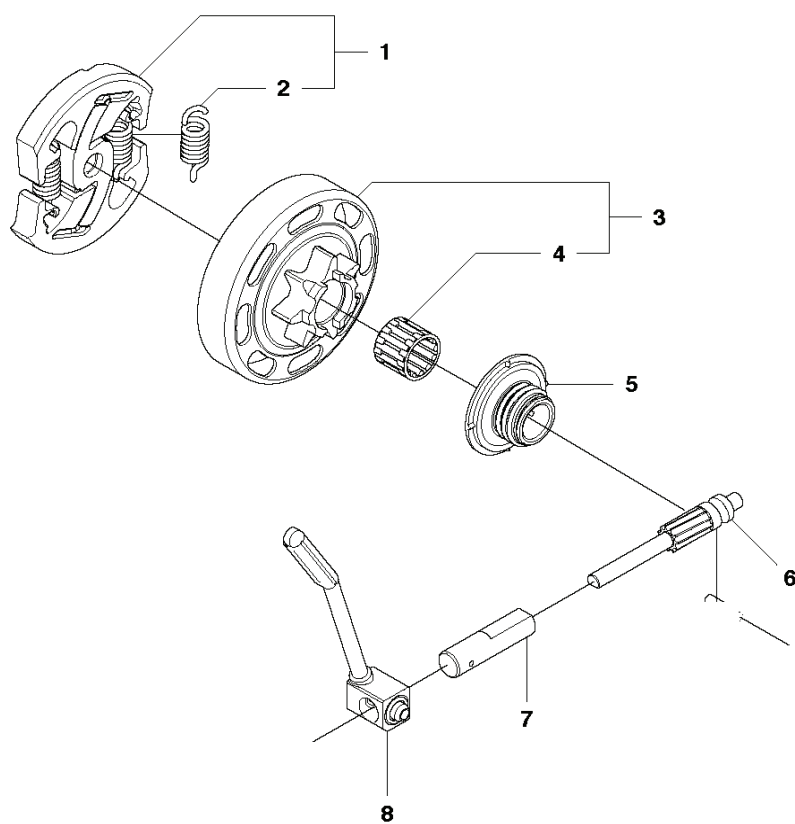

B 440 II, 440e II
CLUTCH & OIL PUMP

CHAIN SAWS

PXM_REF	PXM_PARTNO	DESCRIPTION	PXM_REMARK	QTY.
1	575568001	EMBRAGUE COMPLETO		1
2	574718801	MUELLE DE EMBRAGUE		2 1
3	505441501	TAMBOR DE EMBRAGUE COMPLETO		1
4	503539201	COJINETE DE AGUJAS		1 3
5	544212402	PINÓN		1
6	540057901	PISTÓN DE BOMBA		1
7	537154801	CILINDRO DE BOMBA		1
8	544084202	MANGUERA DE ACEITE		1