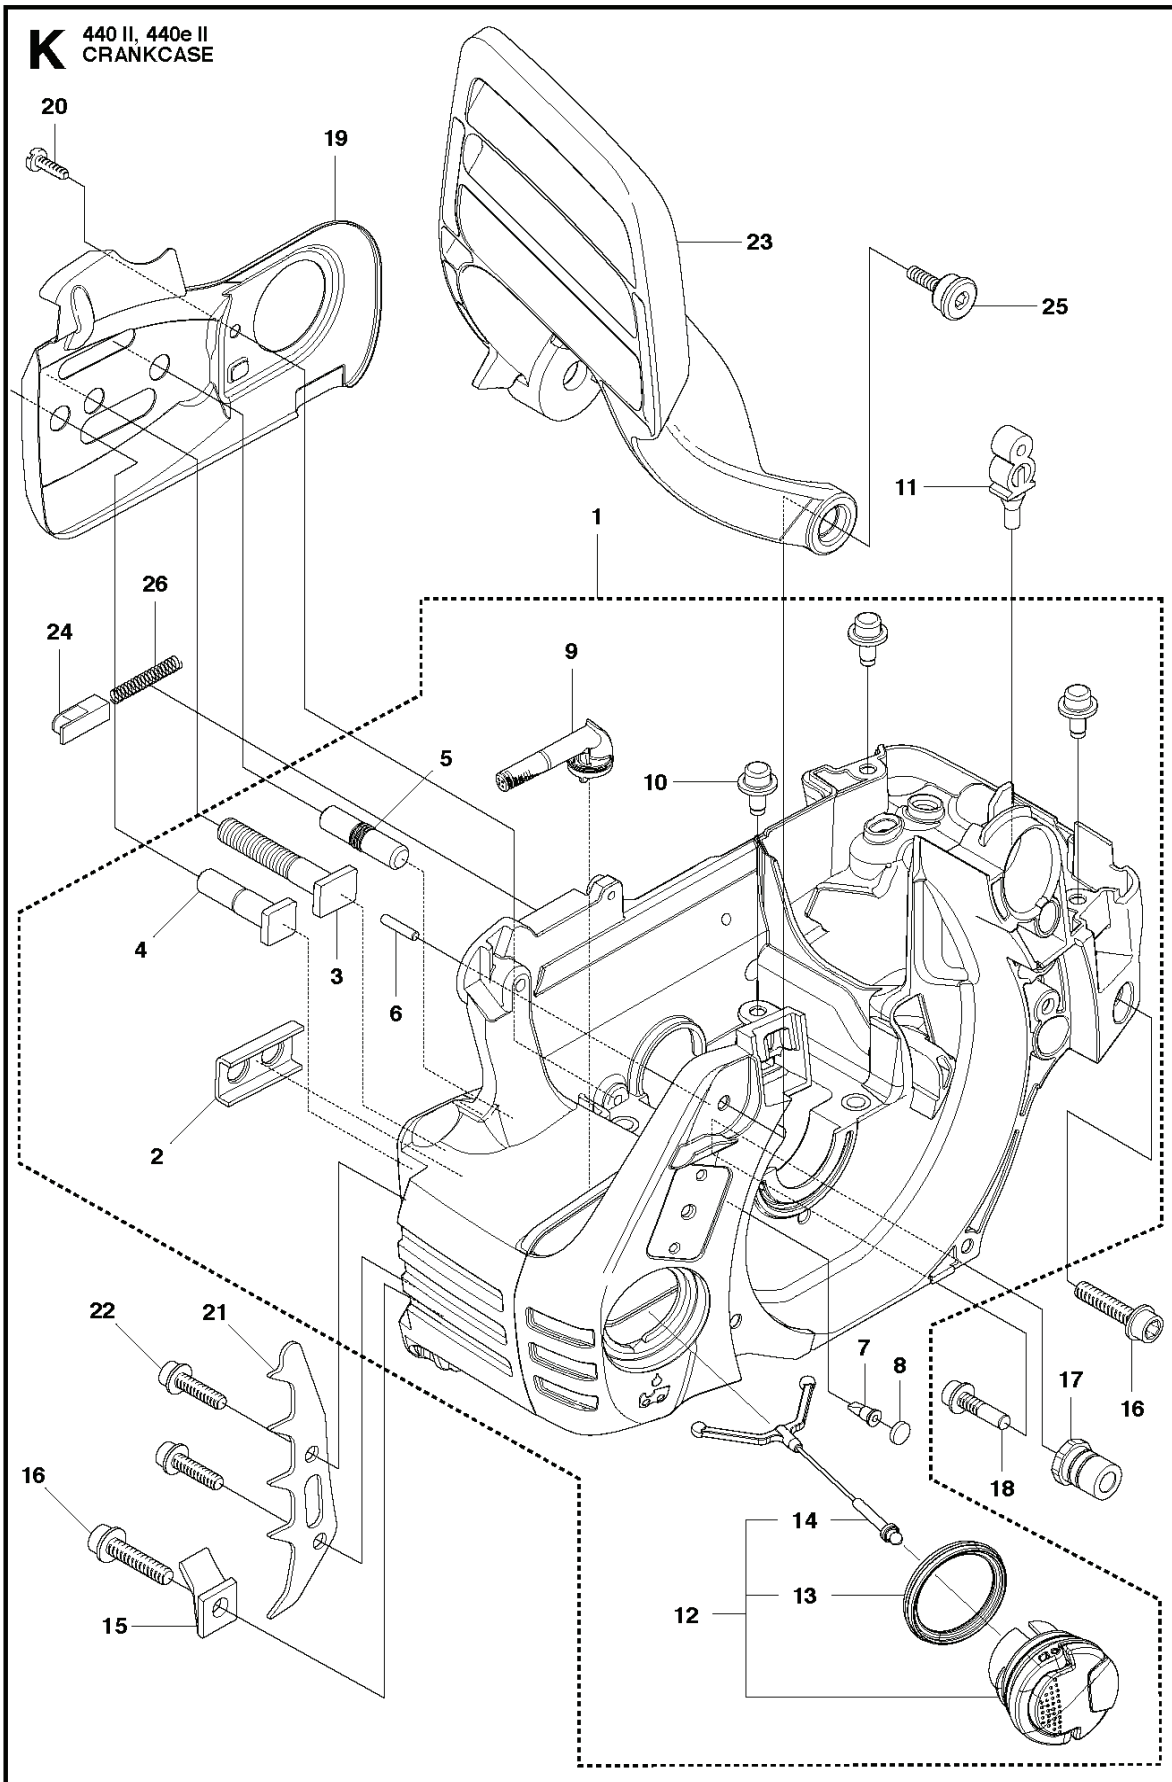

CHAIN SAWS

PXM_REF	PXM_PARTNO	DESCRIPTION	PXM_REMARK	QTY.
1	544932507	CÁRTER COMPLETO	ORANGE	1
1	544932508	CÁRTER COMPLETO	GREY	1
2	503875802	PLACA DE REFUERZO		1 1
3	503875402	PERNO DE ESPADA		1 1
4	537334601	PERNO DE ESPADA		1 1
5	544036401	PERNO DE ESPADA		1 1
6	503240905	RODILLO DE AGUJA		1 1
7	530026119	VÁLVULA DE RETENCIÓN		1 1
8	537403501	FILTRO		1 1
9	544083301	TAMIZ DE ACEITE		1 1
10	544331601	CLAVIJA DE GUÍA		3 1
11	503869301	APOYO		1
12	522620003	TAPÓN DE DEPÓSITO COMPLETO		1
13	589241101	JUNTA		1 12
14	503578901	HOLDER		1 12
15	503886301	CLAVIJA		1
16	503218876	TORNILLO IHSC		2
17	501007601	APOYO		1
18	503215103	TORNILLO IHSC		1
19	544284601	PLACA GUÍA DE CADENA		1
20	503217010	TORNILLO CCRPANT		1
21	544286501	APOYO DE CORTEZA		1
22	503217520	TORNILLO IHSCFT		2
23	544251501	PROTECCIÓN DE MANO		1
24	503892401	CIERRE		1
25	503893001	TORNILLO		2
26	503436501	MUELLE DE POSICIÓN		1