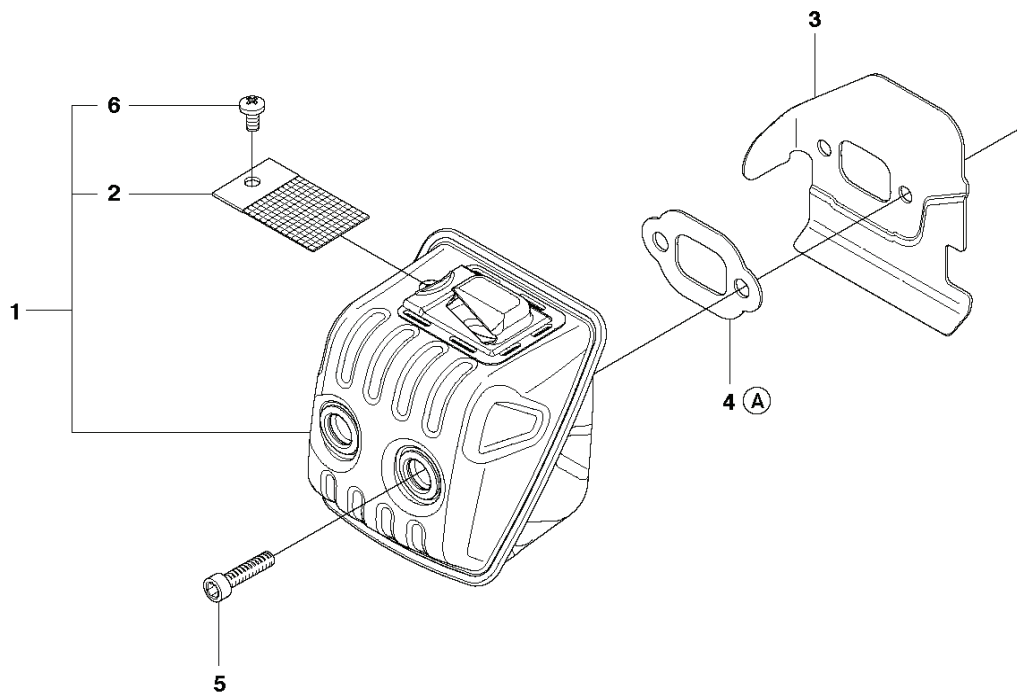

F 440 II, 440e II
MUFFLER

7
Ⓐ 504 79 40-01
Set of gaskets

CHAIN SAWS

PXM_REF	PXM_PARTNO	DESCRIPTION	PXM_REMARK	QTY.
1	544147702	SILENCIADOR COMPLETO		1
2	579753301	PANTALLA		1 1
3	501323101	DEFLECTOR TÉRMICO		1
4	579753101	JUNTA		1 7
5	725536855	TORNILLO IHSCM		2
6	724128759	TORNILLO CRPANM		1 1
7	504794001	JUNTA		1