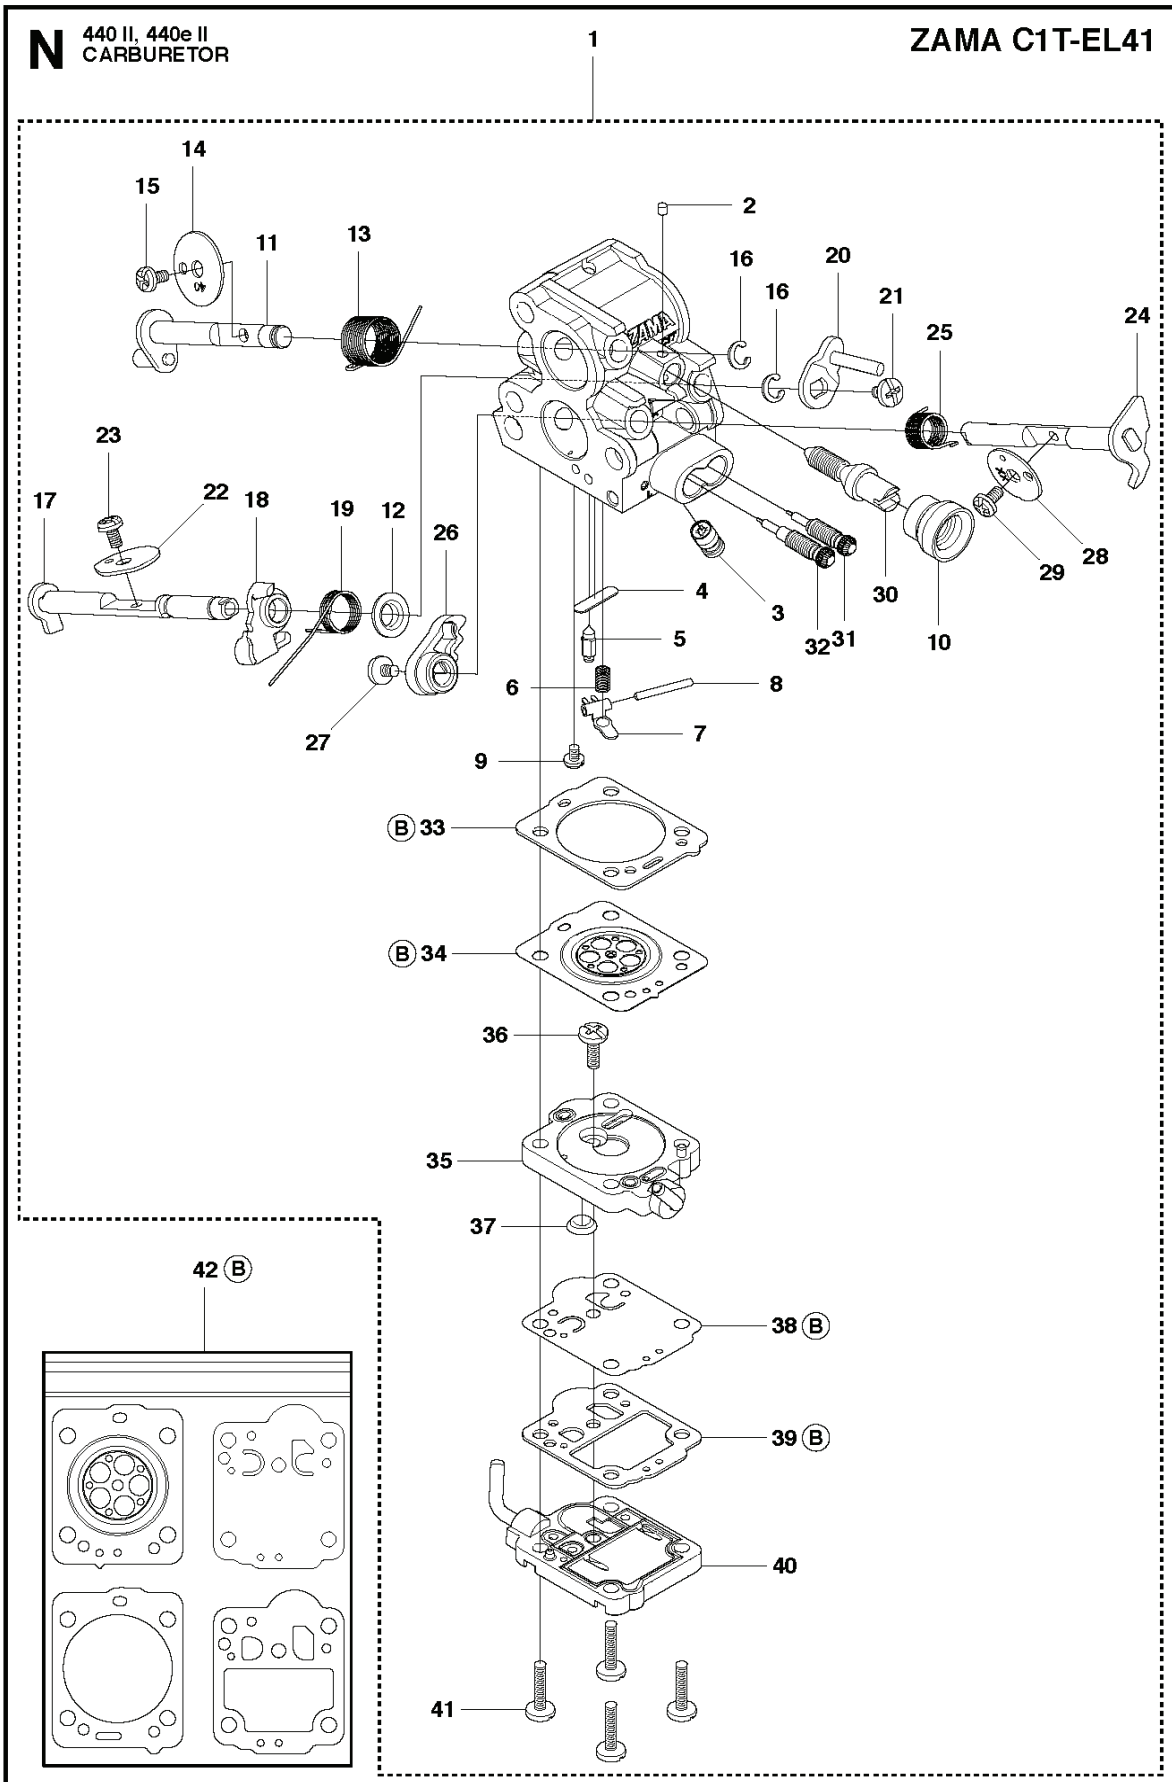

CHAIN SAWS

PXM_REF	PXM_PARTNO	DESCRIPTION	PXM_REMARK	QTY.
1	506450501	CARBURADOR	Zama C1T-EL41	1
2	503481101	PIECE		1 1
3	504024001	BOQUILLA COMPLETA		1 1
4	503535601	PLUG WELCH		1 1
5	503479701	VÁLVULA		1 1
6	537020301	MUELLE		1 1
7	503665901	PALANCA		1 1
8	503480001	PIN RETAINING SCREW		1 1
9	504024101	TORNILLO		1 1
10	505535201	TAPACUBOS		1 1
11	504026101	CIGÜEÑAL		1 1
12	505110701	COLLARÍN		1 1
13	504028501	MUELLE		1 1
14	504027501	VÁLVULA		1 1
15	503481801	TORNILLO		2 1
16	504026701	RESORTE CIRCULAR		2 1
17	504026201	CIGÜEÑAL		1 1
18	540053701	PALANCA		1 1
19	504028301	MUELLE		1 1
20	504026301	PALANCA		1 1
21	503479001	TORNILLO		2 1
22	504027401	VÁLVULA		1 1
23	503481801	TORNILLO		2 1
24	504026001	CIGÜEÑAL		1 1
25	504028401	MUELLE		1 1
26	544983101	PALANCA		1 1
27	503479001	TORNILLO		2 1
28	504027601	VÁLVULA		1 1
29	503479201	TORNILLO		1 1
30	504027301	TORNILLO		1 1
31	504909201	TORNILLO		1 1
32	504028101	TORNILLO		1 1
33	504024301	JUNTA		1 1.42
34	504024501	MEMBRANA		1 1.42
35	504024601	CUERPO		1 1
36	504028201	TORNILLO		1 1
37	504025001	TAMIZ		1 1
38	504025601	MEMBRANA		1 1.42
39	504025701	JUNTA		1 1.42
40	504025901	CUBIERTA		1 1
41	504027801	TORNILLO		4 1
42	504028601	JUEGO DE JUNTAS		1