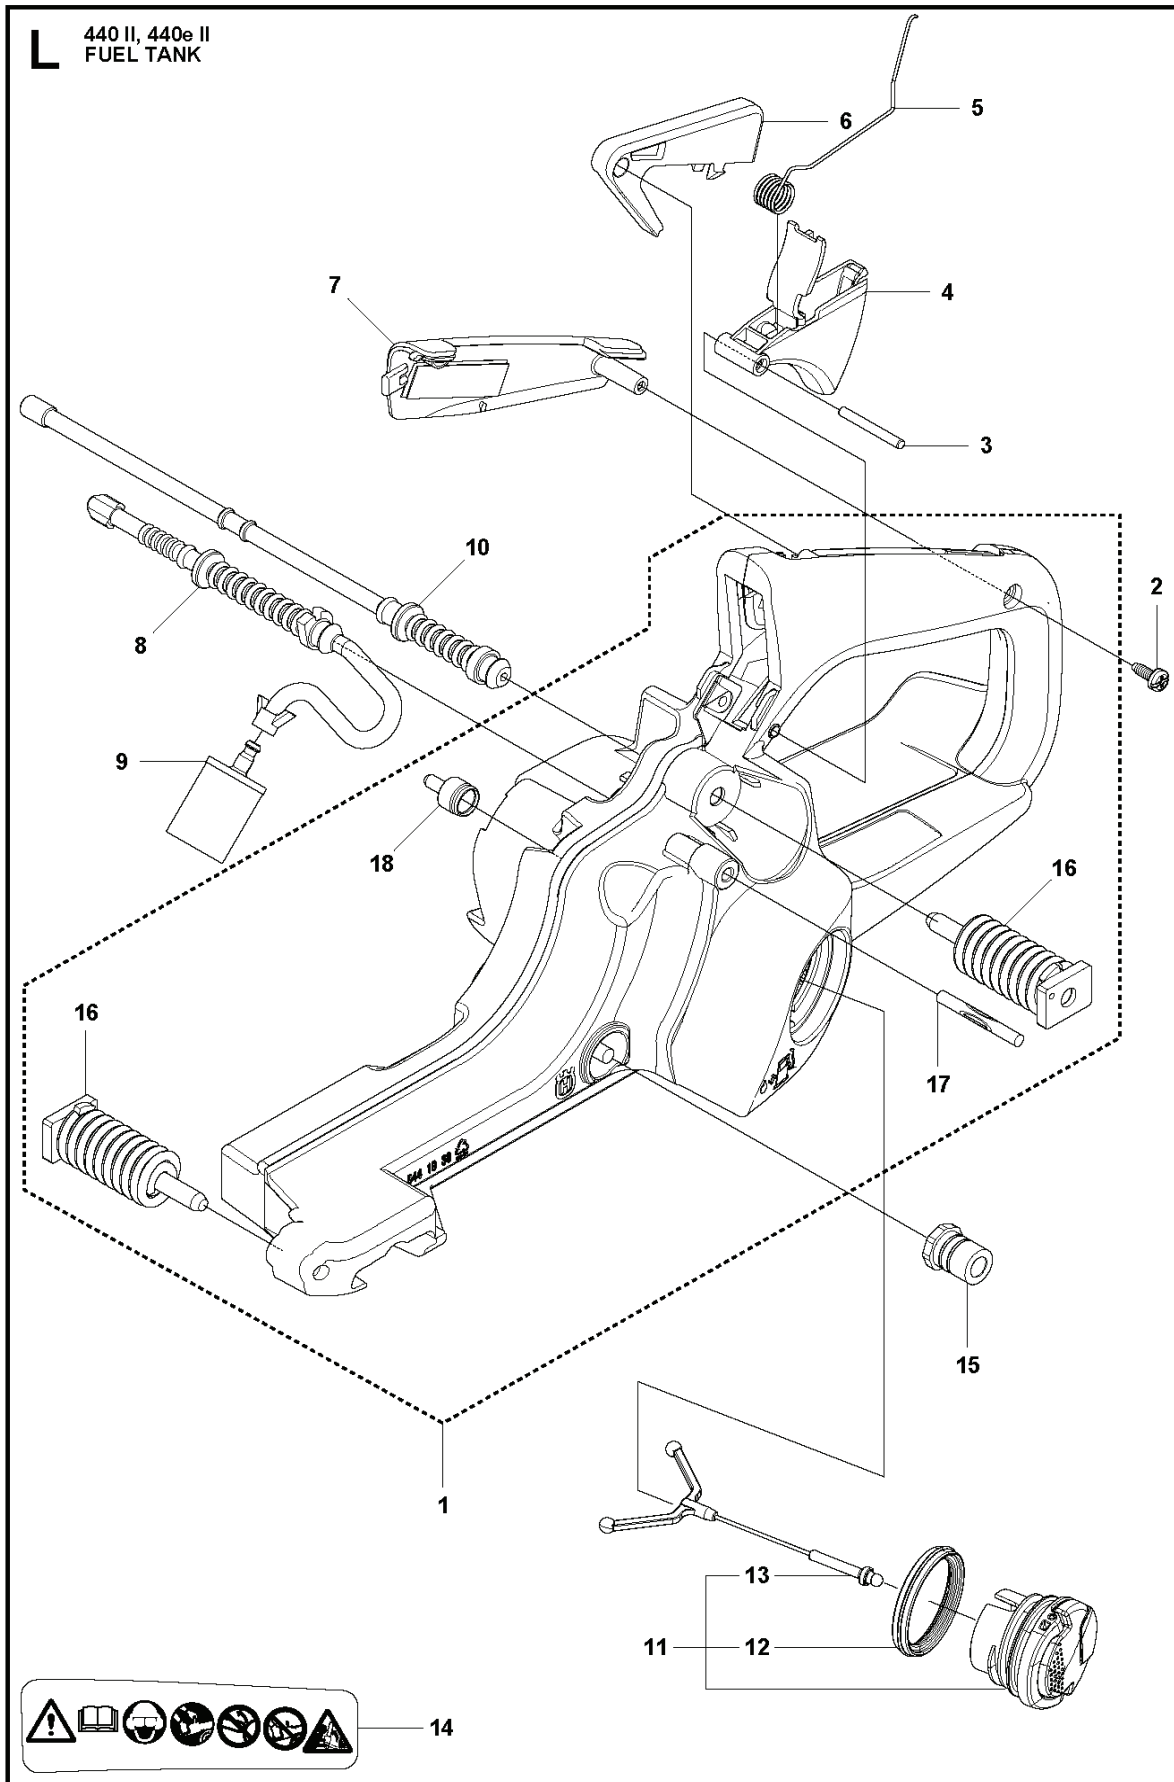

CHAIN SAWS

PXM_REF	PXM_PARTNO	DESCRIPTION	PXM_REMARK	QTY.
1	544193805	DEPÓSITO DE COMBUSTIBLE		1
2	503212810	TORNILLO CCRPANT		1
3	720182520	PASADOR CILÍNDRICO		1
4	544968501	CONTROL DE ACELERADOR		1
5	544099901	MUELLE		1
6	579239401	FIADOR DE ACELERADOR		1
7	531246601	INSERTO DE EMPUÑADURA	GREY SOFT	1
8	544128604	MANGUERA DE COMBUSTIBLE		1
9	503443201	FILTRO DE COMBUSTIBLE		1
10	577535101	MANGUERA DE RETORNO		1
11	522620003	TAPÓN DE DEPÓSITO COMPLETO		1
12	589241101	JUNTA		1 11
13	503578901	HOLDER		1 11
14	544375001	ETIQUETA		1
15	501007601	APOYO		1
16	504795601	AMORTIGUADOR		2 1
17	721126339	PASADOR RASURADO		1 1
18	501152901	PURGA DEL DEPÓSITO COMPLETA		1 1