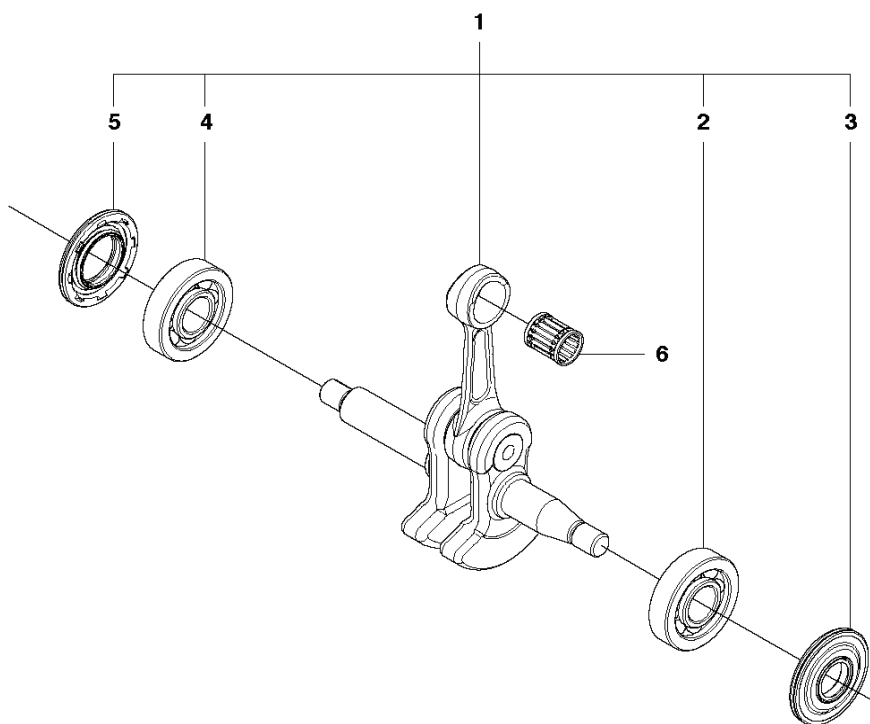

J 440 II, 440e II
CRANKSHAFT

CHAIN SAWS

PXM_REF	PXM_PARTNO	DESCRIPTION	PXM_REMARK	QTY.
1	525604601	CIGÜEÑAL COMPLETO		1
2	544248702	RODAMIENTO DE BOLAS		1 1
3	544251201	JUNTA		1 1
4	544248802	RODAMIENTO DE BOLAS		1 1
5	544251301	JUNTA		1 1
6	503414101	COJINETE DE AGUJAS		1