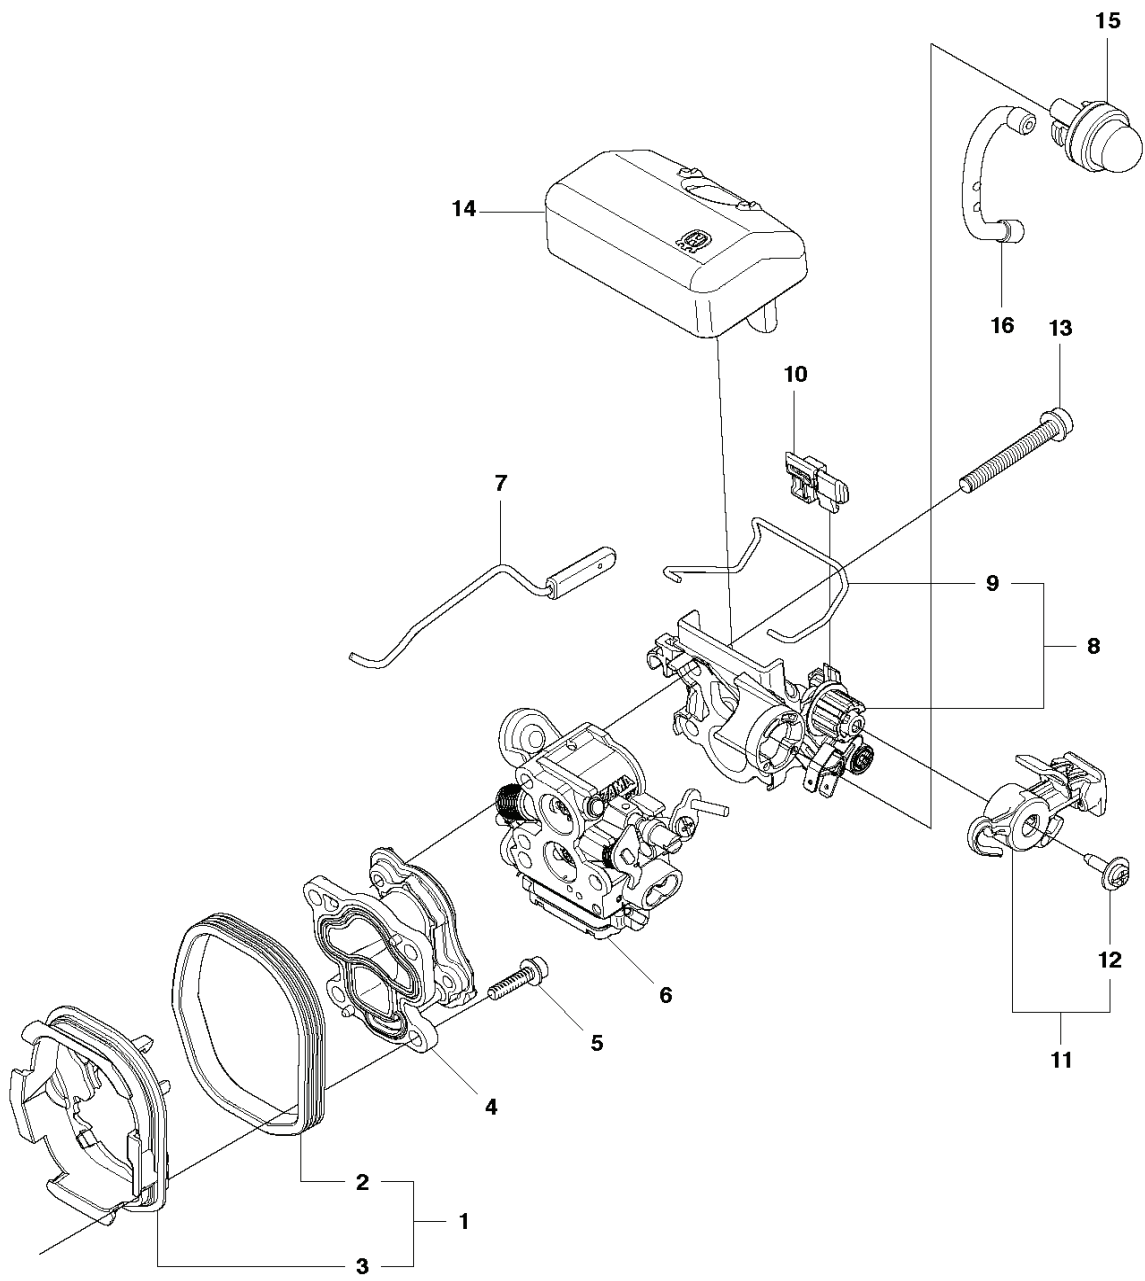

G 440 II, 440e II
CARBURETOR & AIR FILTER

CHAIN SAWS

PXM_REF	PXM_PARTNO	DESCRIPTION	PXM_REMARK	QTY.
1	504724701	PARED DIVISORIA		1
2	504724501	PARED DIVISORIA		1 1
3	504724401	PARED DIVISORIA		1 1
4	504201201	TUBO DE ADMISIÓN		1
5	503200216	TORNILLO IHSCFM		4
6	506450501	CARBURADOR		1
7	544284401	THROTTLE ROD ASSY		1
8	544976402	SOPORTE DE FILTRO		1
9	544392601	ABRAZADERA		1 8
10	504712501	GUÍA		1
11	544844306	MANDO		1
12	544976601	TORNILLO		1 11
13	503200240	TORNILLO IHSCFM		3
14	544805402	FILTRO DE AIRE		1
14	544805403	FILTRO DE AIRE		1
15	503936601	PURGE		1
16	544401901	MANGUERA		1