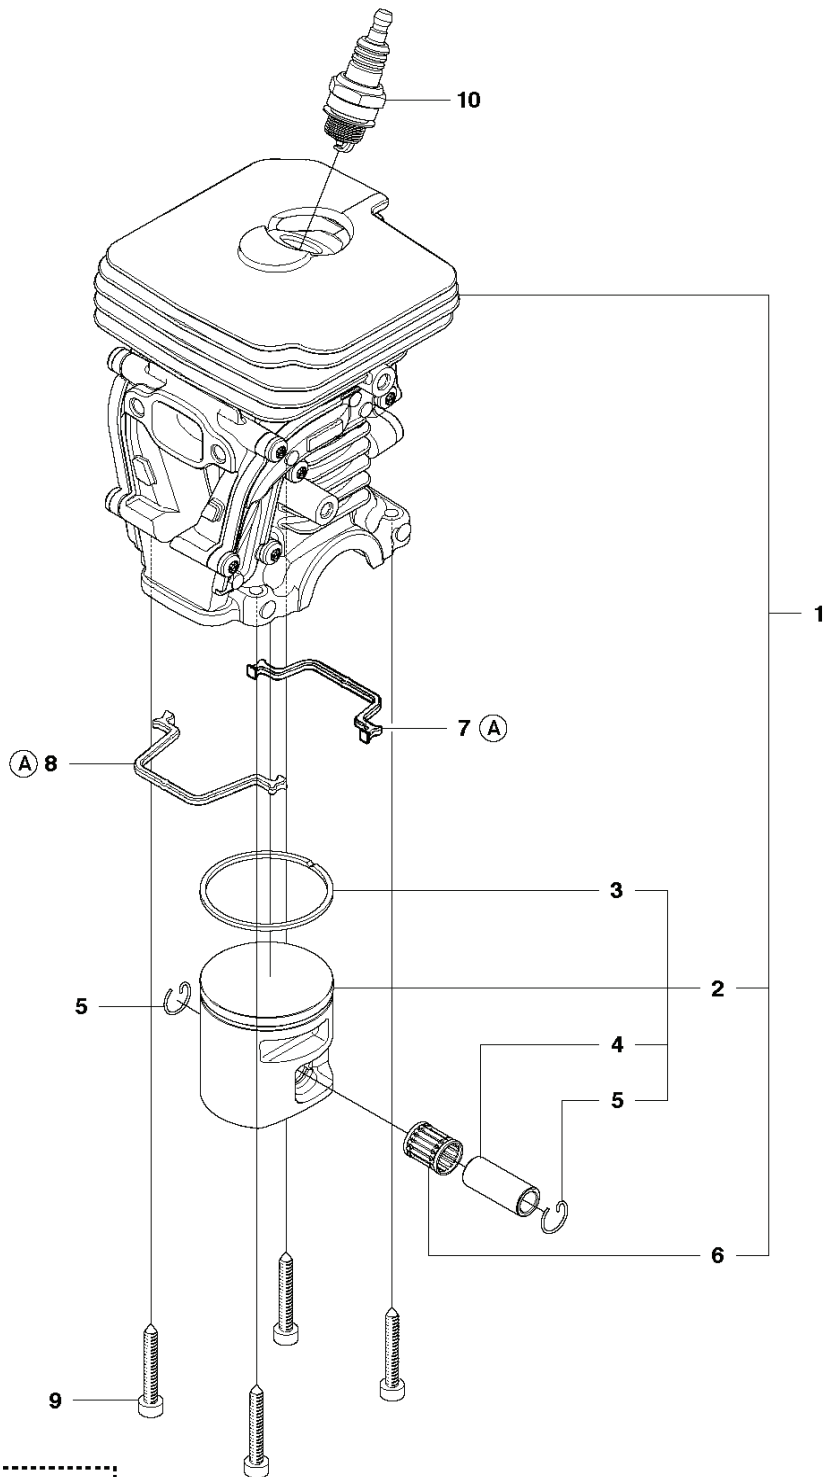

## CHAIN SAWS

PXM_REF	PXM_PARTNO	DESCRIPTION	PXM_REMARK	QTY.
1	544932507	CÁRTER COMPLETO	ORANGE	1
1	544932508	CÁRTER COMPLETO	GREY	1
2	503875802	PLACA DE REFUERZO		1 1
3	503875402	PERNO DE ESPADA		1 1
4	537334601	PERNO DE ESPADA		1 1
5	544036401	PERNO DE ESPADA		1 1
6	503240905	RODILLO DE AGUJA		1 1
7	530026119	VÁLVULA DE RETENCIÓN		1 1
8	537403501	FILTRO		1 1
9	544083301	TAMIZ DE ACEITE		1 1
10	544331601	CLAVIJA DE GUÍA		3 1
11	503869301	APOYO		1
12	522620003	TAPÓN DE DEPÓSITO COMPLETO		1
13	589241101	JUNTA		1 12
14	503578901	HOLDER		1 12
15	503886301	CLAVIJA		1
16	503218876	TORNILLO IHSC		2
17	501007601	APOYO		1
18	503215103	TORNILLO IHSC		1
19	544284601	PLACA GUÍA DE CADENA		1
20	503217010	TORNILLO CCRPANT		1
21	544286501	APOYO DE CORTEZA		1
22	503217520	TORNILLO IHSCFT		2
23	544251501	PROTECCIÓN DE MANO		1
24	503892401	CIERRE		1
25	503893001	TORNILLO		2
26	503436501	MUELLE DE POSICIÓN		1

## CHAIN SAWS

---

PXM_REF	PXM_PARTNO	DESCRIPTION	PXM_REMARK	QTY.
1	504790201	CUBIERTA DE CILINDRO COMPLETA		1
2	522736001	ETIQUETA		1 1
3	503894701	CIERRE DE RESORTE		3

**H** 440 II, 440e II  
CYLINDER PISTON