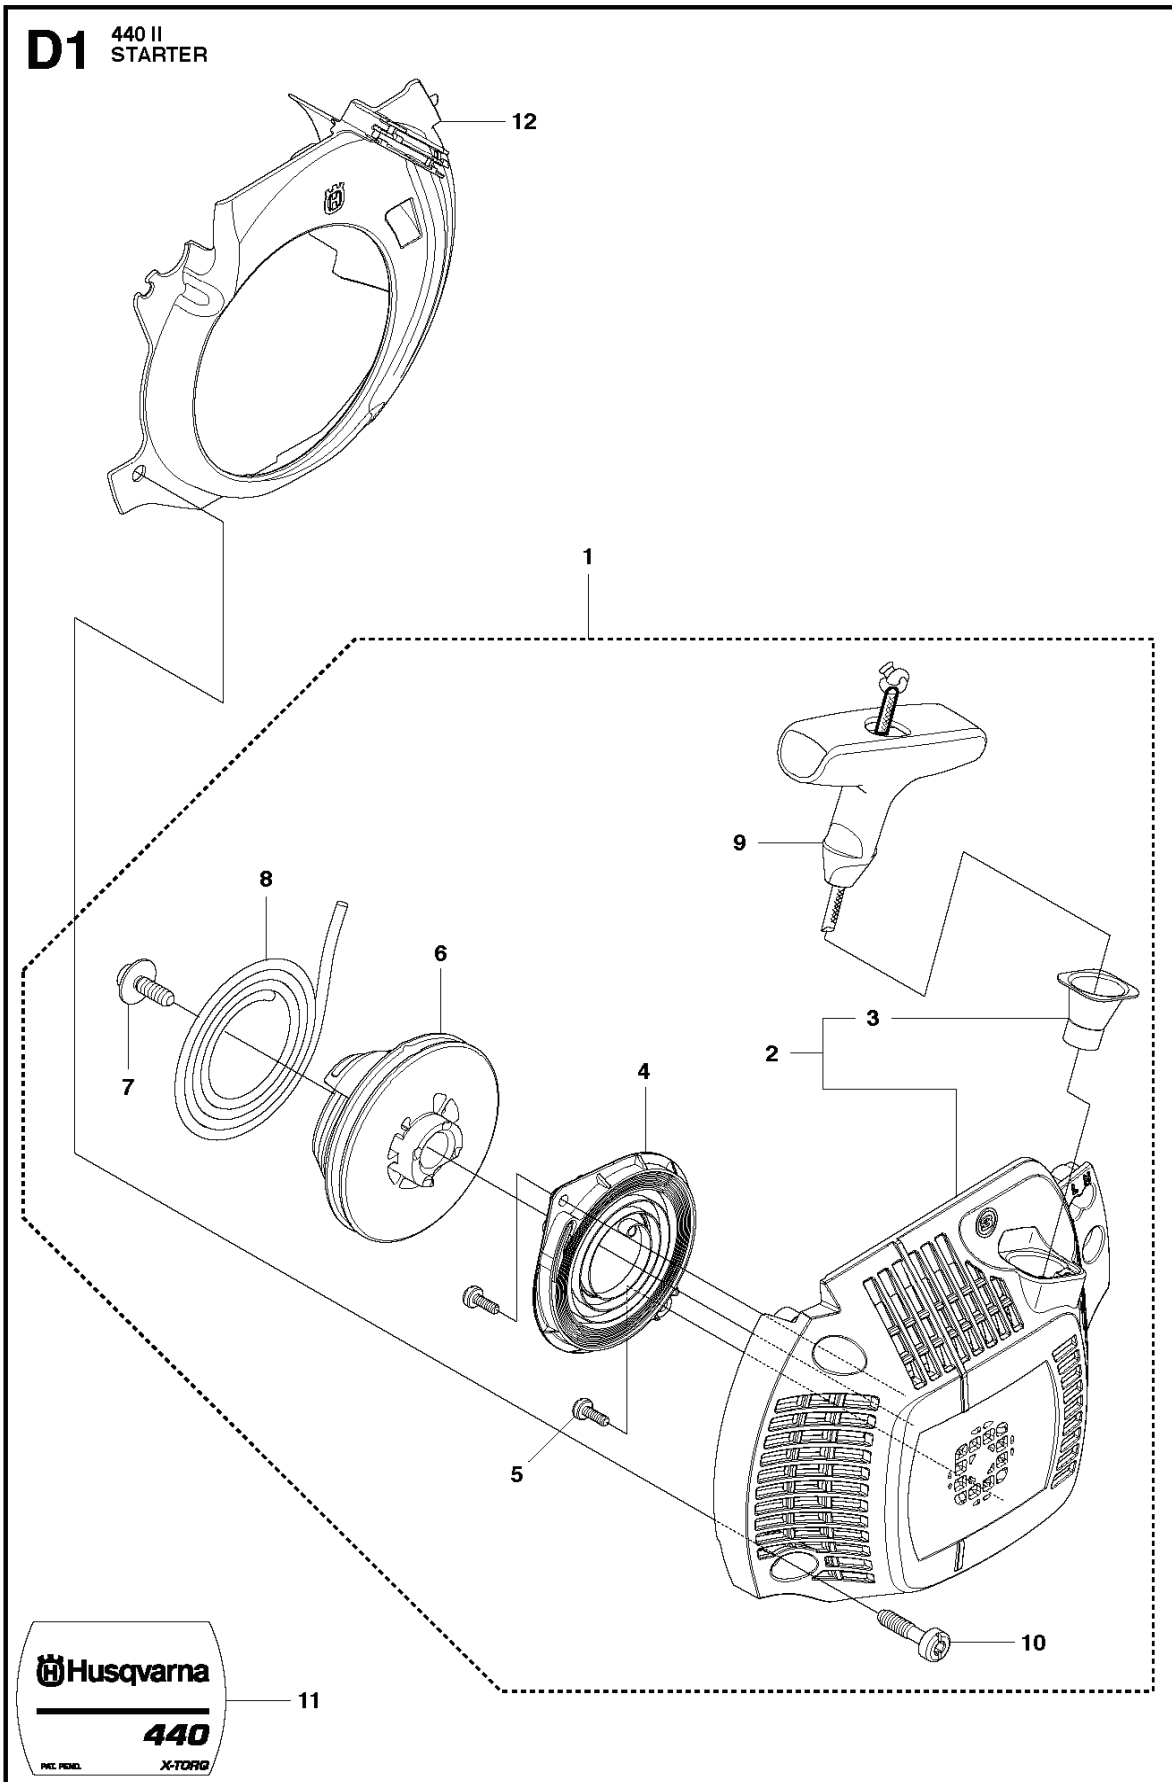

D1 440 II
STARTER

Husqvarna

440

PREL. MODEL

X-TORQ

CHAIN SAWS

PXM_REF	PXM_PARTNO	DESCRIPTION	PXM_REMARK	QTY.
1	504597002	MECANISMO DE ARRANQUE COMPL.		1
2	504596902	MECANISMO DE ARRANQUE		1 1
3	537283201	MANGUITO		1 1.2
4	540057502	CASETE DE MUELLE COMPLETO		1 1
5	503212810	TORNILLO CCRPANT		2 1
6	504597101	POLEA DE ARRANQUE		1 1
7	503217716	TORNILLO IHSCT		1 1
8	505305125	PIOLA		1 1
9	537232501	EMPUÑADURA DE ARRANQUE		1 1
10	503217321	TORNILLO		4 1
11	504546805	ETIQUETA		1
12	544197102	CONDUCTO DE AIRE		1