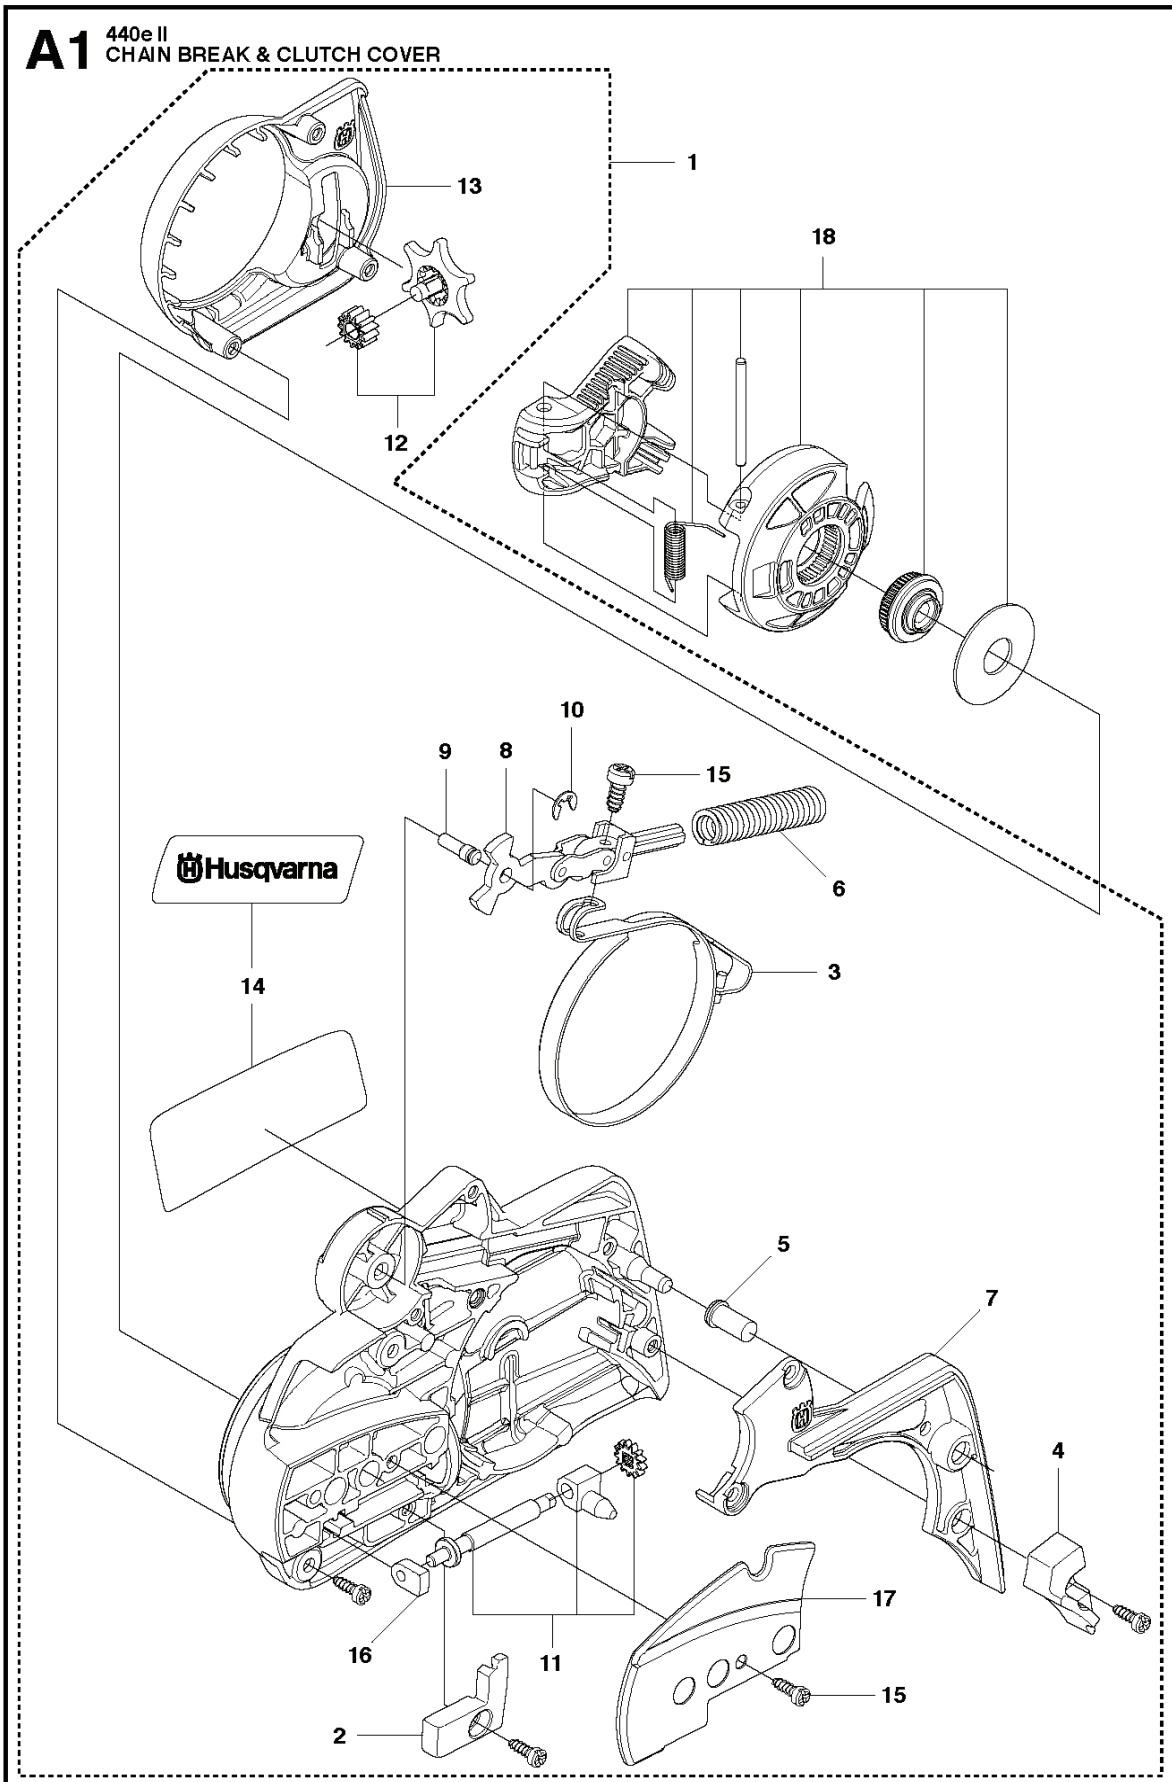

## CHAIN SAWS

PXM_REF	PXM_PARTNO	DESCRIPTION	PXM_REMARK	QTY.
1	544194915	CUBIERTA DE EMBRAGUE COMPLETA	GREY	1
1	544194905	CUBIERTA DE EMBRAGUE COMPLETA	ORANGE	1
2	504542801	TAPA		1 1
3	544306001	CONJUNTO FUELLE DE FRENO		1 1
4	544253101	PROTECCIÓN ANTI DESGASTE		1 1
5	503855201	MANGUITO GUÍA		1 1
6	505892601	MUELLE DE FRENO		1 1
7	544248501	TAPA		1 1
8	503890802	RÓTULA COMPLETA		1 1
9	503892901	CLAVIJA		1 1
10	735310820	ARANDELA PRISIONERO		1 1
11	537392901	TORNILLO		1 1
12	537347201	ENGRANAJE COMPLETO		1 1
13	537392601	PROTECCIÓN TÉRMICA		1 1
14	544357501	ETIQUETA		1 1
15	503217010	TORNILLO CCRPANT		10 1
16	525354301	MANGUITO DE COJINETE		1 1
17	505321001	PLACA DE DESGASTE		1 1
18	537347801	BOTÓN		1