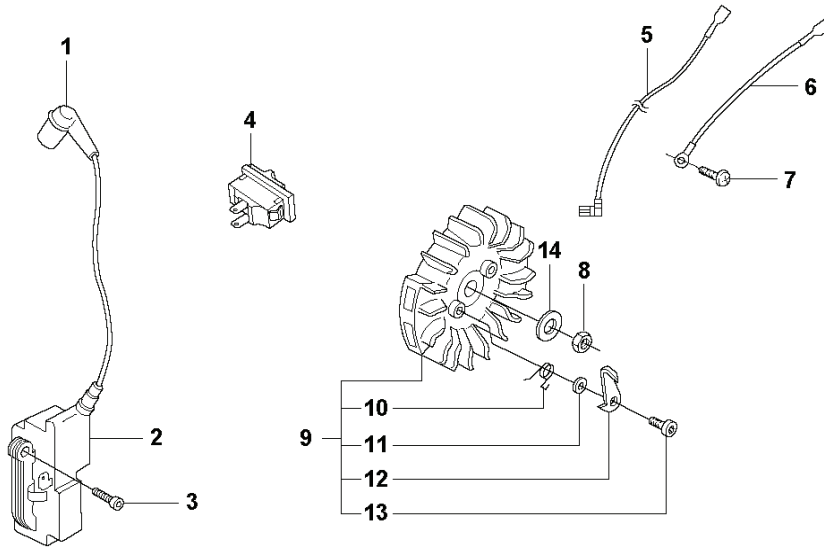

M 372XP
IGNITION SYSTEM

CHAIN SAWS

PXM_REF	PXM_PARTNO	DESCRIPTION	PXM_REMARK	QTY.
1	501485402	PROTECCIÓN DE BUJÍA		1
2	586880304	ENCENDIDO		1
3	582029701	TORNILLO ITXSCM		2
4	503718201	INTERRUPTOR		1
5	503626101	CABLE		1
6	503897601	CABLE		1
7	525887402	SCREW CITXPANT		1
8	503221011	TUERCA HEXAGONAL		1
9	537051605	VOLANTE COMPLETO		1
10	501673501	MUELLE		2 9
11	503230042	ARANDELA		2 9
12	537015501	GANCHO DE ARRANQUE		2 9
13	506006901	TORNILLO		2 9
14	503230101	ARANDELA		1