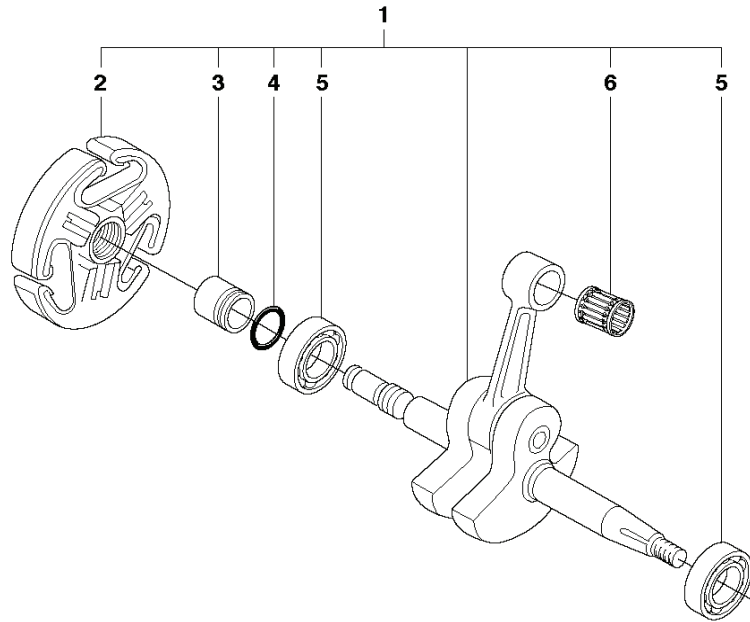

E 372
CRANKSHAFT

CHAIN SAWS

PXM_REF	PXM_PARTNO	DESCRIPTION	PXM_REMARK	QTY.
1	503748705	CIGÜEÑAL COMPLETO		1
2	586798401	EMBRAGUE COMPLETO		1 1
3	503779101	MANGUITO		1 1
4	503263019	ANILLO TORICA		1 1
5	585975001	RODAMIENTO DE BOLAS		2 1
6	577572401	COJINETE DE AGUJAS		1 1