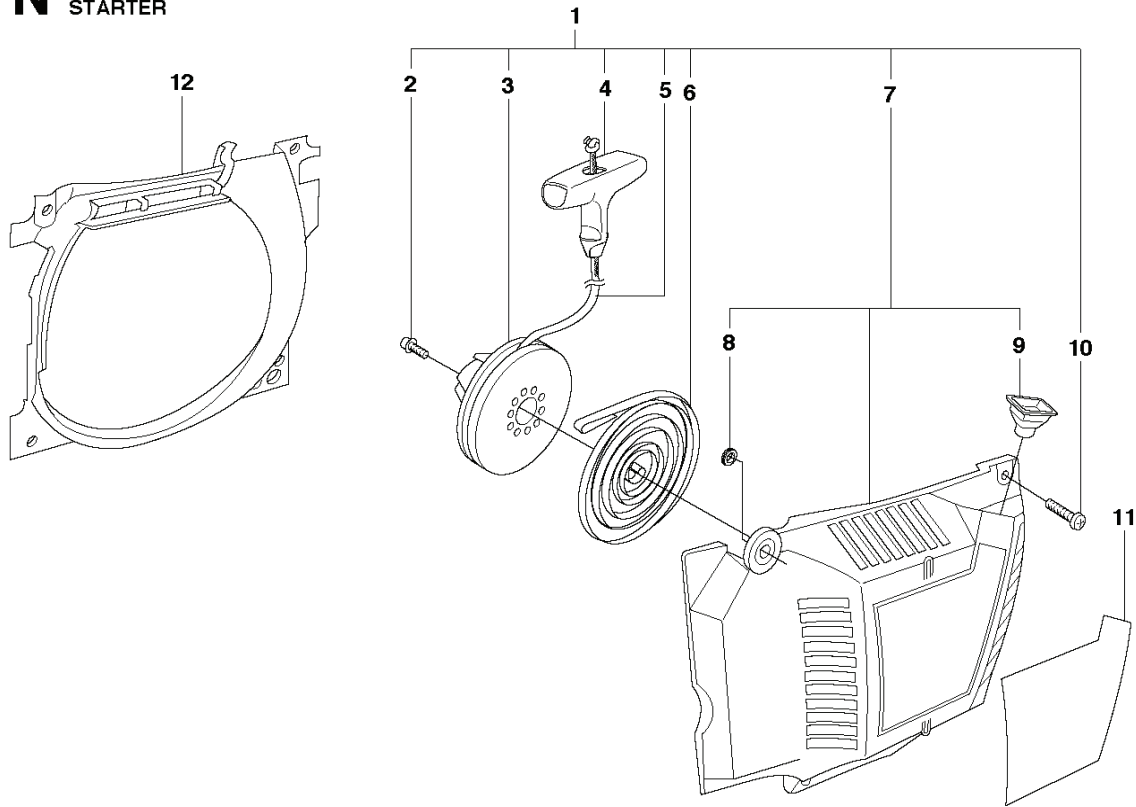

N 372XP
STARTER

CHAIN SAWS

PXM_REF	PXM_PARTNO	DESCRIPTION	PXM_REMARK	QTY.
1	503628171	MECANISMO DE ARRANQUE COMPL.		1
2	586443101	SCREW ITXSCFT		1 1
3	503859601	POLEA DE ARRANQUE		1 1
4	522037301	EMPUÑADURA DE ARRANQUE		1 1
5	503432902	STARTER CORD		1 1
6	537283602	MUELLE DE RETORNO		1 1
7	503628202	CAJA DEL MECANISMO DE ARRANQUE		1 1
8	537086701	BUSHING		1 1.7
9	501630601	MANGUITO		1 1.7
10	525824501	TORNILLO CITXPANMO		4 1.7
11	537230201	ETIQUETA	XP	1 1.7
11	537230206	ETIQUETA	XPG	1 1.7
12	503628301	CONDUCTO DE AIRE		1