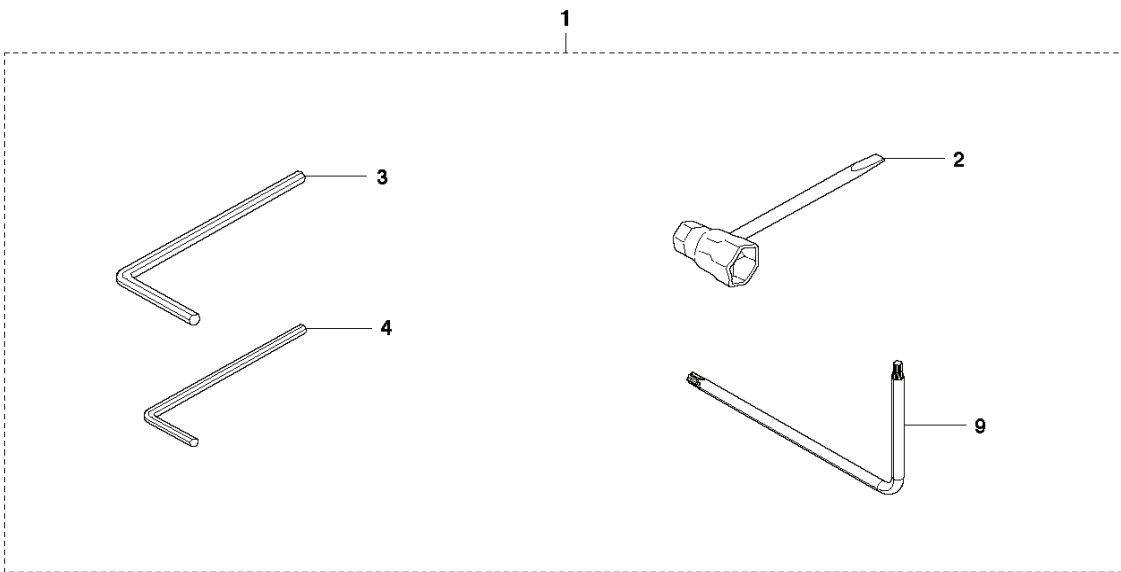

Q 372XP
ACCESSORIES

CHAIN SAWS

PXM_REF	PXM_PARTNO	DESCRIPTION	PXM_REMARK	QTY.	
1	588797401	HERRAMIENTA		1	
2	501691701	LLAVE COMBINADA		1	1
3	503558602	LLAVE	NV5	1	1
4	503558601	LLAVE	NV4	1	1
5	503621201	GRASA		1	
6	501911401	ENGRASADOR		1	
7	503969011	CONJUNTO DE INVIERNO	WINTER	1	
8	586505201	SCREW CITXPANT		1	7
9	575880701	LLAVE	TORX T27/T20	1	1