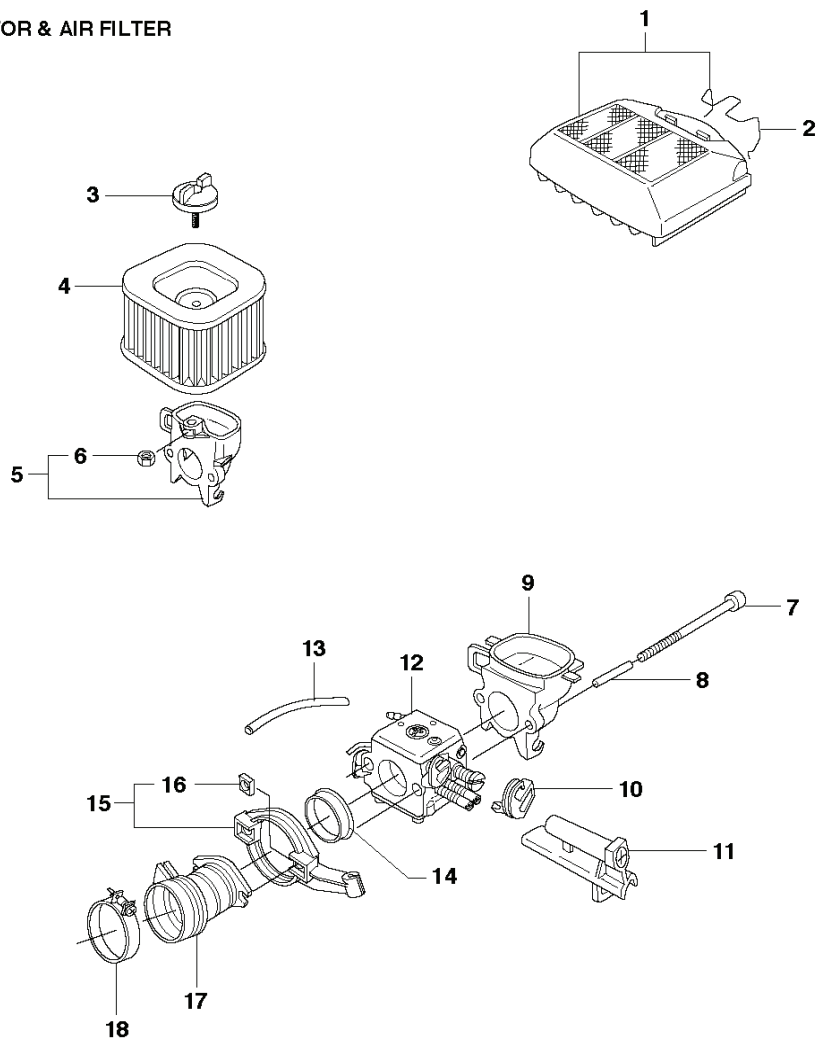

G 372
CARBURETOR & AIR FILTER

CHAIN SAWS

PXM_REF	PXM_PARTNO	DESCRIPTION	PXM_REMARK	QTY.
1	575269101	CONJUNTO FILTRO DE AIRE	80μ	1
1	575269102	CONJUNTO FILTRO DE AIRE	44μ	1
1	575269103	CONJUNTO FILTRO DE AIRE	Felt	1
2	503735401	MORDAZA		1
3	537213204	BOTÓN		1
4	503818005	FILTRO DE AIRE	80μ	1
4	503818006	FILTRO DE AIRE	44μ	1
4	503818004	FILTRO DE AIRE	Felt	1
5	503817801	SOPORTE DE FILTRO		1
6	731231401	TUERCA HEXAGONAL		1 5
7	581143001	TORNILLO ITXSCM		2
8	503701101	TUBO		2
9	503627502	SOPORTE DE FILTRO		1
10	503684101	PALANCA		1
11	503665301	MANGUITO GUÍA	Walbro HD-6B	1
11	503667401	MANGUITO GUÍA	Walbro HD-12B	1
12	503281804	CARBURADOR	Walbro HD-6B	1
12	503281805	CARBURADOR	Walbro HD-12B	1
13	503400606	MANGUERA DE IMPULSIÓN		1
14	503431801	CASQUILLO DE APOYO		1
15	503712701	BRIDA		1
16	503226503	TUERCA CUADRANGULAR		2 15
17	503964502	TUBO DE ADMISIÓN	For cold conditions	1
17	503964501	TUBO DE ADMISIÓN		1
18	505283309	ABRAZADERA DE MANGUERA		1