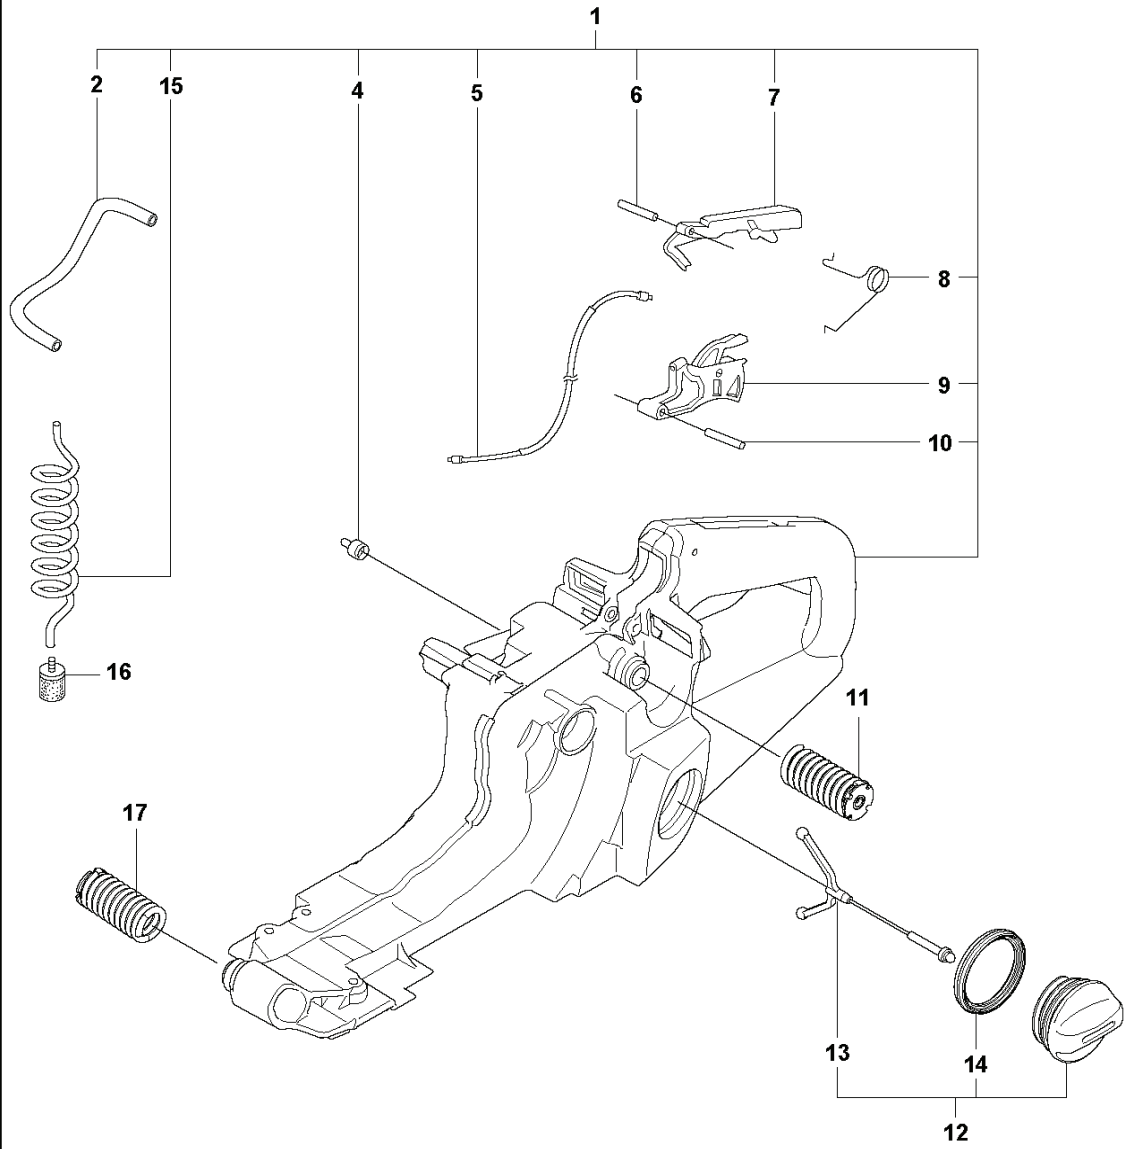

J 372XP
FUEL TANK

CHAIN SAWS

PXM_REF	PXM_PARTNO	DESCRIPTION	PXM_REMARK	QTY.	
1	544114013	DEPÓSITO DE COMBUSTIBLE		1	1
2	581756106	MANGUERA DE COMBUSTIBLE		1	1
3	537099301	CODO DE CONEXIÓN	From serial number 20061200001 - 20184700378	1	
4	501152901	PURGA DEL DEPÓSITO COMPLETA	From serial number 20184700379 -	1	1
4	537092201	PURGA DEL DEPÓSITO COMPLETA	From serial number 20061200001 - 20184700378	1	
4	501873101	PURGA DEL DEPÓSITO COMPLETA	Up to serial number - 20061199999	1	
4	503600401	TAPÓN DE FILTRO	Up to serial number - 20061199999	1	
5	503717601	CABLE		1	1
6	720124020	PASADOR CILÍNDRICO		1	1
7	503556601	FIADOR DE ACELERADOR		1	1
8	503736401	MUELLE		1	1
9	503829801	ACTIVADOR		1	1
10	720127220	PASADOR CILÍNDRICO		1	
11	503895601	AMORTIGUADOR	Std	1	
11	503895602	AMORTIGUADOR	Hard	1	
12	537215207	TAPÓN DE DEPÓSITO COMPLETO		1	
13	503578901	HOLDER		1	12
14	589241101	JUNTA		1	12
15	581756202	MANGUERA DE COMBUSTIBLE		1	1
16	503443201	FILTRO DE COMBUSTIBLE		1	
17	503637603	AMORTIGUADOR	Std	1	
17	503637604	AMORTIGUADOR	Hard	1