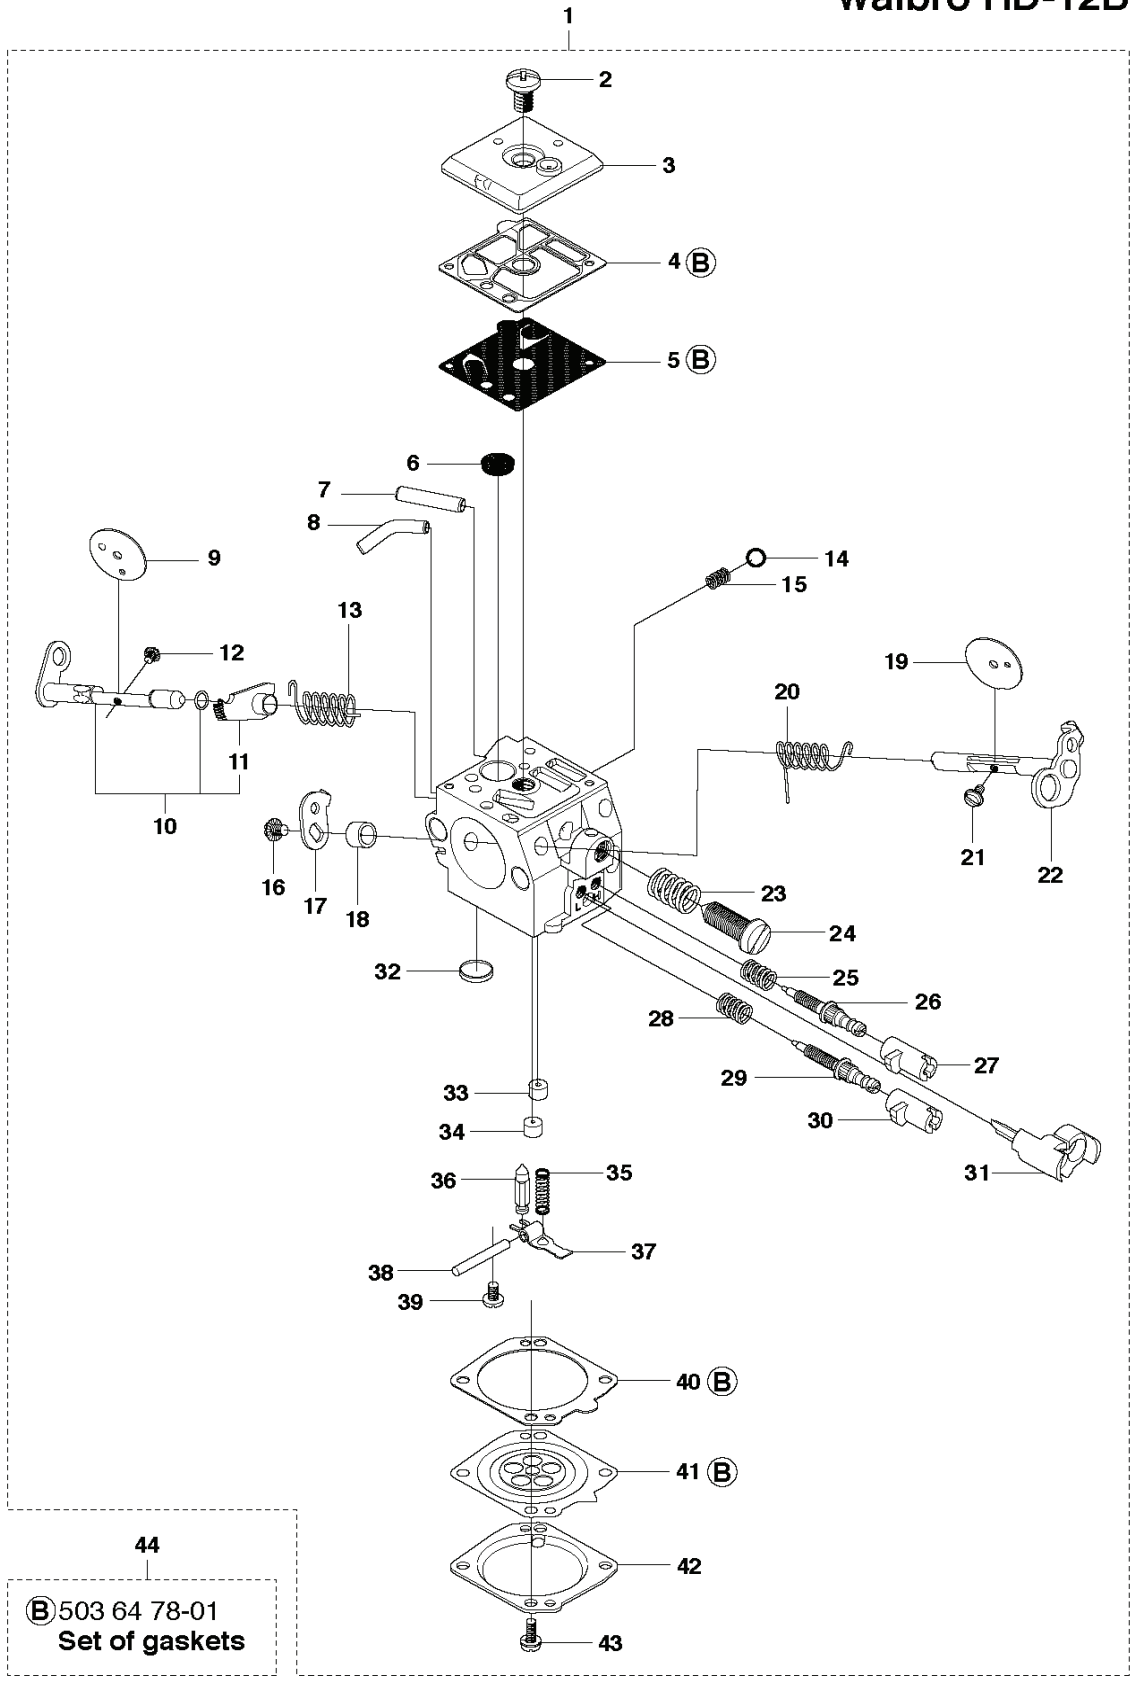

P 372XP
CARBURETOR

Walbro HD-6B
Walbro HD-12B

CHAIN SAWS

PXM_REF	PXM_PARTNO	DESCRIPTION	PXM_REMARK	QTY.
1	503281804	CARBURADOR	Walbro HD-6B	1
1	503281805	CARBURADOR	Walbro HD-12B	1
2	501466901	TORNILLO		1
3	503799801	CUBIERTA		1
4	501666901	JUNTA		1 1.44
5	502254701	BOMBA DE MEMBRANA		1 1.44
6	501666101	PANTALLA		1
7	503855901	RACOR		1
8	503801401	RACOR		1
9	503855801	VÁLVULA		1
10	537019101	CIGÜEÑAL		1
11	537018901	PALANCA		1 1.10
12	501468701	TORNILLO		1
13	537019001	MUELLE		1
14	501468501	BOLA		1
15	501468401	MUELLE		1
16	501468701	TORNILLO		1
17	503799601	PALANCA		1
18	503801501	ARANDELA		1
19	503800001	VÁLVULA		1
20	503800901	MUELLE		1
21	530035015	TORNILLO		1
22	503799901	EJE		1
23	501667801	MUELLE		1
24	503800801	TORNILLO		1
25	501667701	MUELLE		1
26	503801101	AGUJA	H Walbro HD-6B	1
26	503943901	AGUJA	H Walbro HD-12B	1
27	503913901	TAPA LIMITADORA	Walbro HD-12B	1
28	501667701	MUELLE		1
29	504027213	NEEDLE-IDLE SPEED	L Walbro HD-6B	1
29	503943801	AGUJA	Walbro HD-12B	1
30	503914001	TAPA LIMITADORA	Walbro HD-12B	1
31	503915401	RETENEDOR	Walbro HD-12B	1
32	503574201	TAPÓN		1
33	503800401	BOQUILLA	Walbro HD-6B	1
33	503943601	BOQUILLA COMPLETA	Walbro HD-12B	1
34	503688201	BOQUILLA	Walbro HD-6B	1
34	537003301	BOQUILLA	Walbro HD-12B	1
35	503562401	MUELLE	Walbro HD-6B	1
35	503943701	MUELLE	Walbro HD-12B	1
36	503563401	VÁLVULA DE AGUJA		1
37	501668301	PALANCA		1
38	505520125	CLAVIJA		1
39	505316717	TORNILLO		1
40	504130905	JUNTA		1 1.44
41	503800701	MEMBRANA		1 1.44
42	537077601	CUBIERTA		1
43	503108701	TORNILLO		4
44	503647801	JUEGO DE REPARACIÓN	B = Set of gaskets	1