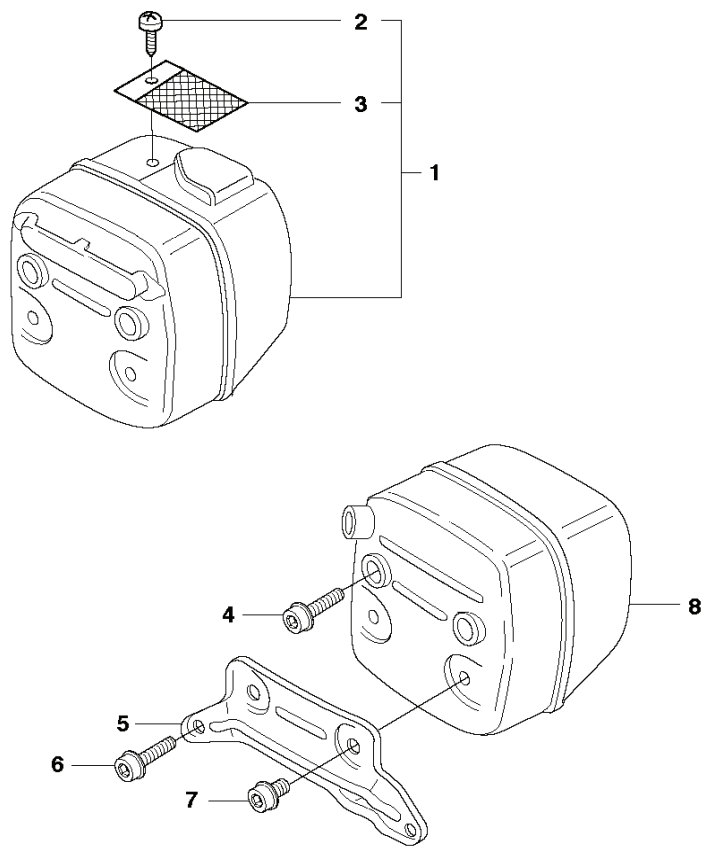

F 372XP
MUFFLER

CHAIN SAWS

PXM_REF	PXM_PARTNO	DESCRIPTION	PXM_REMARK	QTY.
1	544029702	SILENCIADOR COMPLETO	DF	1
2	724128759	TORNILLO CRPANM		1 1
3	503766402	REGILLA GUARDA CHISPAS		1 1
4	525825101	TORNILLO ITXSCM		2
5	579025901	APOYO		1
6	503200774	TORNILLO IHSCFM		2
7	503200702	TORNILLO IHSCFM		2
8	544029501	SILENCIADOR COMPLETO	Tube	1
8	544029502	SILENCIADOR COMPLETO	Jungle	1