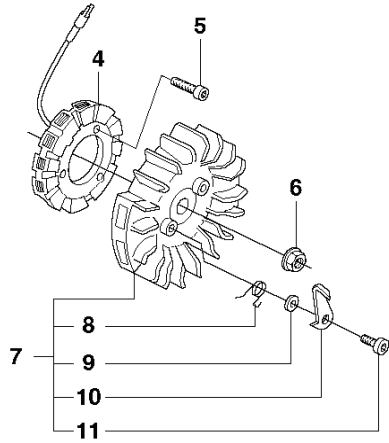

L2 372XP
HEATED HANDLES/HEATED CARB. MANUAL

CHAIN SAWS

PXM_REF	PXM_PARTNO	DESCRIPTION	PXM_REMARK	QTY.
1	503640201	INTERRUPTOR		1
3	501430001	PASA CABLES		1
4	501802403	ESTATOR		1
5	586438502	TORNILLO ITXSCM		3
6	503220401	TUERCA		1
7	537051604	VOLANTE COMPLETO		1
8	501673501	MUELLE		2 7
9	503230042	ARANDELA		2 7
10	537015501	GANCHO DE ARRANQUE		2 7
11	506006901	TORNILLO		2 7
12	586505401	SCREW ITXCSRT		2
13	503705901	PLACA TÉRMICA		1
14	503626772	EMPUÑADURA DELANTERA COMPL.	G	1
15	586443001	SCREW ITXSCFT		4 14
16	586440001	SCREW ITXSCFT		1 14
17	503684504	AMORTIGUADOR	G	1 14