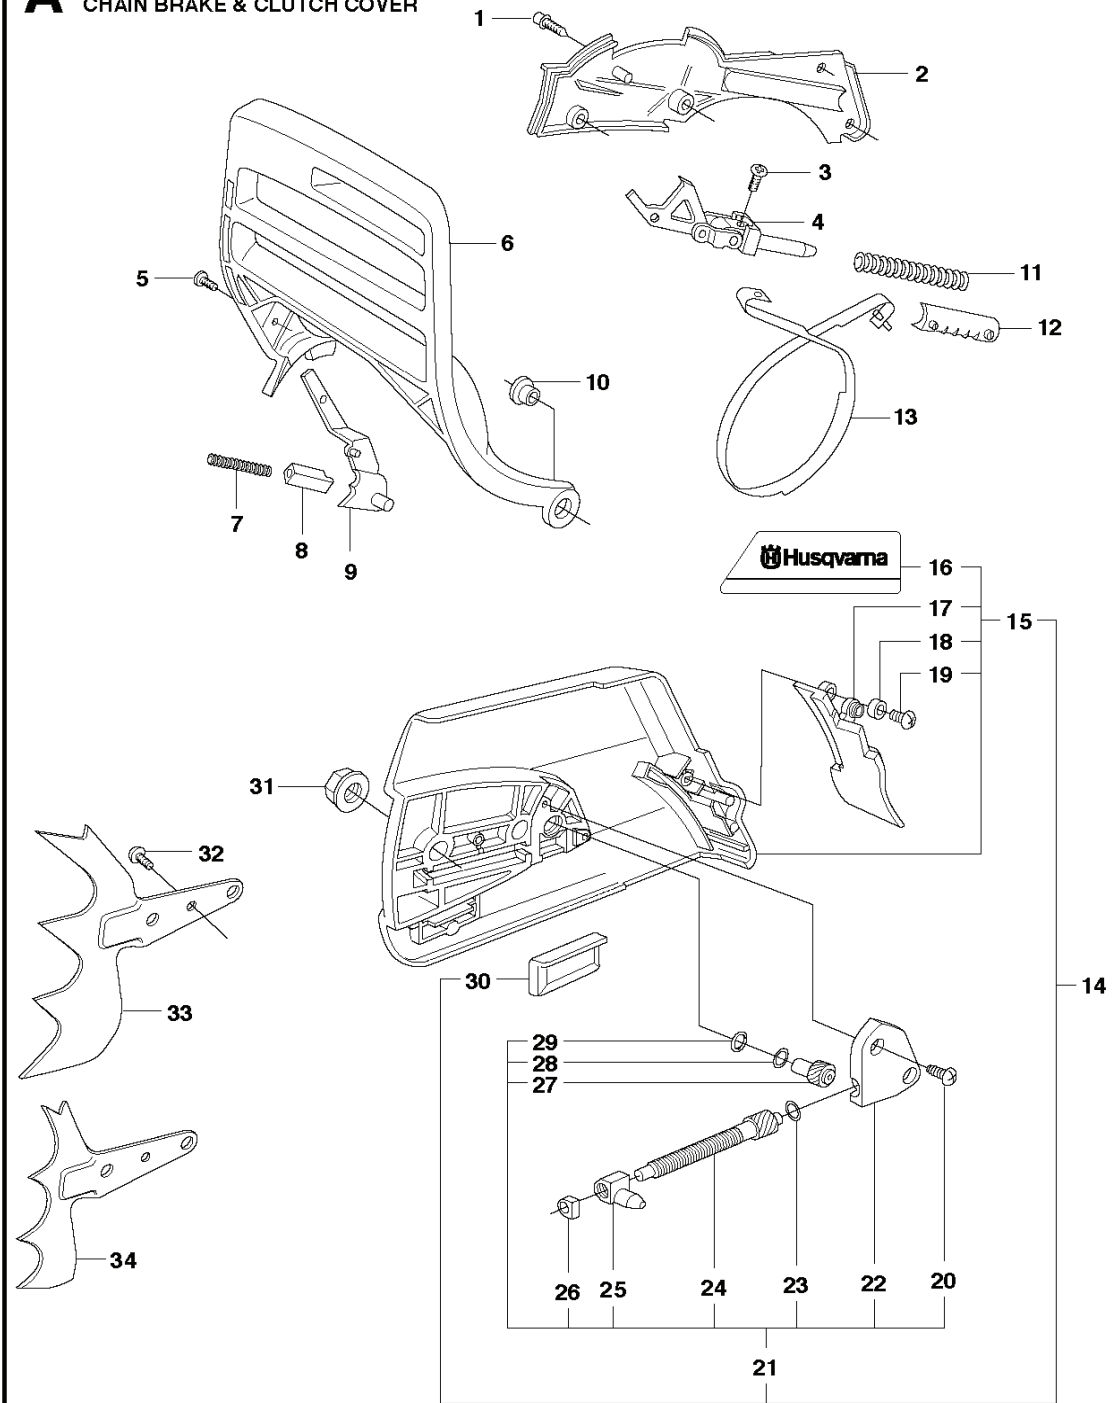

A 372XP
CHAIN BRAKE & CLUTCH COVER

CHAIN SAWS

PXM_REF	PXM_PARTNO	DESCRIPTION	PXM_REMARK	QTY.
1	525755201	TORNILLO ITXSCFM		4
2	503751103	TAPACUBOS		1
3	525887402	SCREW CITXPANT		1
4	501875303	RÓTULA		1
5	586438501	TORNILLO ITXSCM		1
6	503764903	PROTECCIÓN DE MANO		1
7	503436501	MUELLE DE POSICIÓN		1
8	503838102	CIERRE		1
9	537008701	PALANCA DE FRENO		1
10	503775201	BUSHING		1
11	503709902	MUELLE DE FRENO		1
12	503792702	APOYO		1
13	503752202	CONJUNTO FUELLE DE FRENO		1
14	537033501	CUBIERTA DE EMBRAGUE COMPLETA		1
15	537033571	CUBIERTA DE EMBRAGUE COMPLETA		1 14
16	537033803	ETIQUETA		1 14. 15
17	503762902	PROTECCIÓN CONTRA VIRUTAS		1 14. 15
18	503897001	MANGUITO		1 14. 15
19	525887402	SCREW CITXPANT		1 14. 15
20	525887402	SCREW CITXPANT		2 21
21	537044102	TENSOR DE CADENA		1 14
22	537016801	CUBIERTA		1 14. 21
23	503230066	ARANDELA		1 14. 21
24	537079502	TORNILLO SINFIN		1 14. 21
25	503998301	GANCHO TRINQUETE		1 14. 21
26	537017401	MANGUITO DE COJINETE		1 14. 21
27	537079402	RUEDA HELICOIDAL		1 14. 21
28	503230063	ARANDELA		1 14. 21
29	740480702	ANILLO TORICA		1 14. 21
30	501517201	GUÍA DE CADENA		1 14
31	503220001	TUERCA HEXAGONAL		2
31	503220010	TUERCA	30 pcs. plastic bag of 503220001	1
32	525887402	SCREW CITXPANT		1
33	503922701	APOYO DE CORTEZA	372 WRAP	1
34	503719701	APOYO DE CORTEZA		1