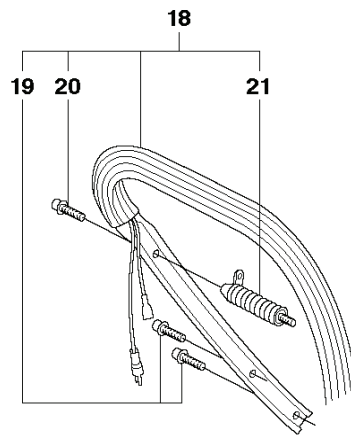

L1 372XP
HEATED HANDLES/HEATED CARB. THERMOSTAT

CHAIN SAWS

PXM_REF	PXM_PARTNO	DESCRIPTION	PXM_REMARK	QTY.
2	537060401	RETENEDOR		1
3	537189801	TERMOSTATO COMPLETO		1
4	503554901	INTERRUPTOR		1
5	537071402	ELEMENTO DE LÁMINA		1
7	537071802	ESTATOR		1
8	586438502	TORNILLO ITXSCM		3
9	503220401	TUERCA		1
10	537051606	VOLANTE COMPLETO		1
11	501673501	MUELLE		2 10
12	503230042	ARANDELA		2 10
13	537015501	GANCHO DE ARRANQUE		2 10
14	506006901	TORNILLO		2 10
15	501430001	PASA CABLES		1
16	503213801	SCREW CRCSRT		2
17	503705901	PLACA TÉRMICA		1
18	503626772	EMPUÑADURA DELANTERA COMPL.	G	1
19	503214972	TORNILLO IHSCFT		4 18
20	586440001	SCREW ITXSCFT		1 18
21	503684504	AMORTIGUADOR	G	1 18