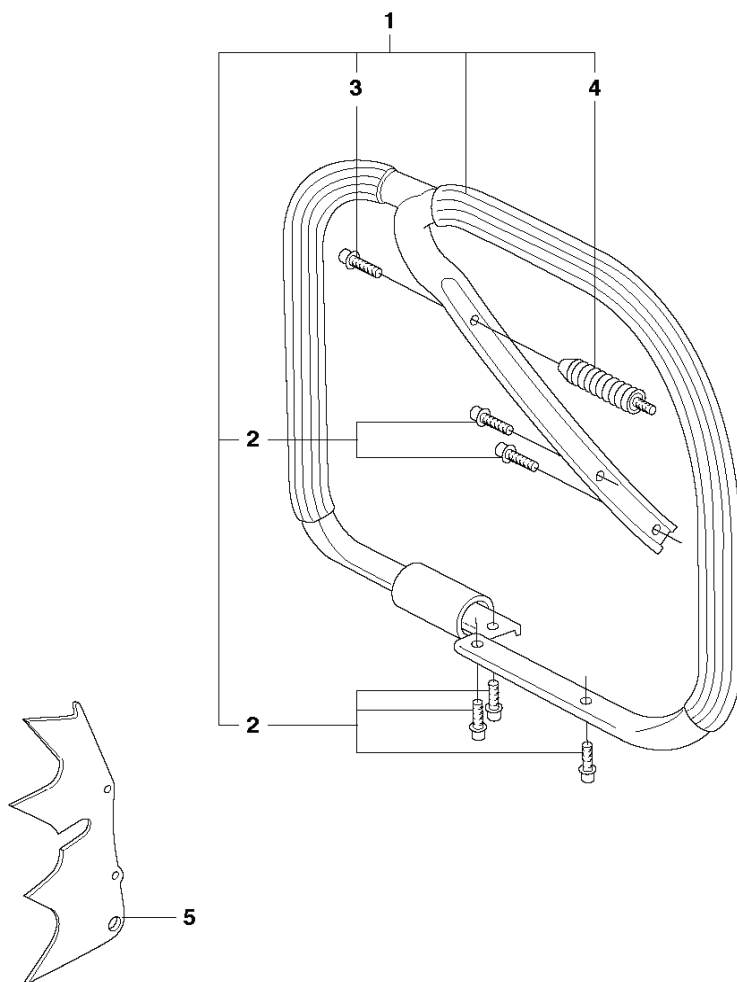

K2 372XP
HANDLE

CHAIN SAWS

PXM_REF	PXM_PARTNO	DESCRIPTION	PXM_REMARK	QTY.	
1	503628671	EMPUÑADURA	WRAP	1	
1	503628602	EMPUÑADURA	WRAP G No screws or antivibration element included.	1	
2	586443001	SCREW ITXSCFT		5	1
3	586440001	SCREW ITXSCFT		1	1
4	503637504	AMORTIGUADOR	Wrap	1	1
4	503684504	AMORTIGUADOR	WRAP G	1	
5	537017201	APOYO DE CORTEZA		1