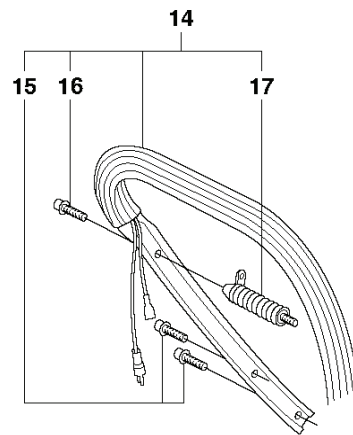

L2 372XP
HEATED HANDLES/HEATED CARB. MANUAL

CHAIN SAWS

PXM_REF	PXM_PARTNO	DESCRIPTION	PXM_REMARK	QTY.
1	503640201	INTERRUPTOR		1
3	501430001	PASA CABLES		1
4	501802403	ESTATOR		1
5	586438502	TORNILLO ITXSCM		3
6	503220401	TUERCA		1
7	537051604	VOLANTE COMPLETO		1
8	501673501	MUELLE		2 7
9	503230042	ARANDELA		2 7
10	537015501	GANCHO DE ARRANQUE		2 7
11	506006901	TORNILLO		2 7
12	586505401	SCREW ITXCSRT		2
13	503705901	PLACA TÉRMICA		1
14	503626772	EMPUÑADURA DELANTERA COMPL.	G	1
15	586443001	SCREW ITXSCFT		4 14
16	586440001	SCREW ITXSCFT		1 14
17	503684504	AMORTIGUADOR	G	1 14