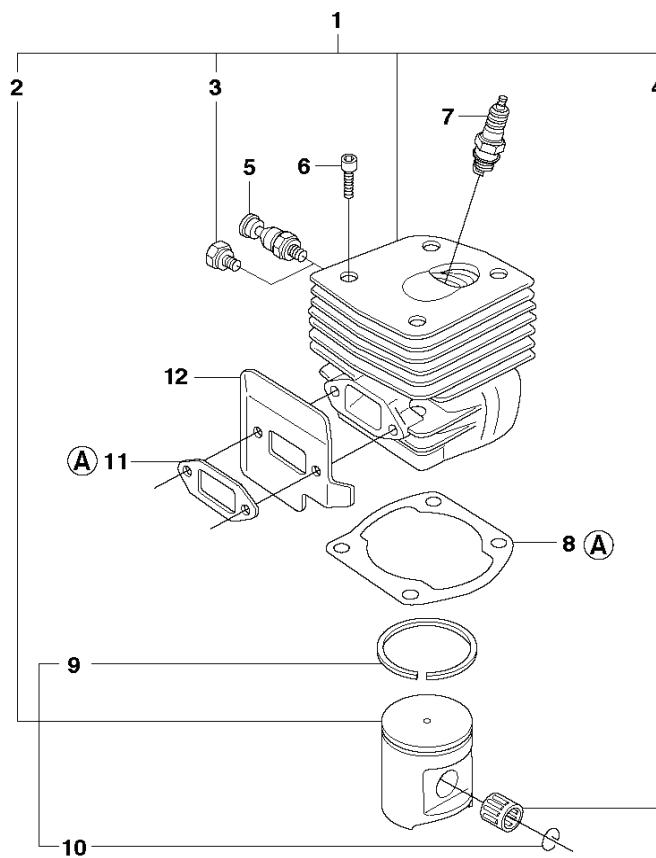

D 372
CYLINDER PISTON

13

(A) 503 64 72-01
Set of gaskets

CHAIN SAWS

PXM_REF	PXM_PARTNO	DESCRIPTION	PXM_REMARK	QTY.
1	503626473	CILINDRO COMPLETO		1
1	503939372	CILINDRO COMPLETO	EPA-US	1
2	503691271	PISTÓN COMPLETO		1 1
2	503939271	PISTÓN COMPLETO	EPA-US	1 1
3	503552201	TAPÓN		1 1
4	577572401	COJINETE DE AGUJAS		1 1
5	503715301	VÁLVULA DE DESCOMPRESIÓN		1
6	525824903	TORNILLO ITXSCM		4
7	503235111	BUJÍA	BPMR7A	1
8	503961501	JUNTA		1 13
9	503289042	SEGMENTO DE PISTÓN		1 1.2
9	503289036	SEGMENTO DE PISTÓN	EPA-US	2 1.2
10	737431200	ANILLO DE SEGURIDAD		2 1.2
11	503775901	JUNTA		1 13
12	503775802	DEFLECTOR TÉRMICO		1
13	503647201	JUEGO DE JUNTAS	A = Set of gaskets	1