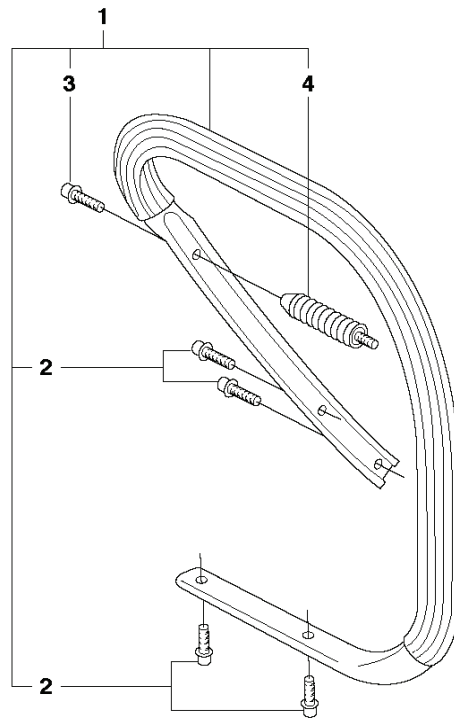

K1 372
HANDLE

CHAIN SAWS

PXM_REF	PXM_PARTNO	DESCRIPTION	PXM_REMARK	QTY.
1	503626771	EMPUÑADURA DELANTERA COMPL		1
2	586443001	SCREW ITXSCFT		4 1
3	586440001	SCREW ITXSCFT		1 1
4	503637504	AMORTIGUADOR	Std	1 1
4	503637505	AMORTIGUADOR	Hard	1