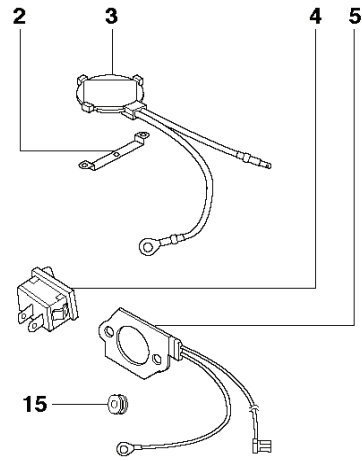

L1 372XP
HEATED HANDLES/HEATED CARB. THERMOSTAT

CHAIN SAWS

PXM_REF	PXM_PARTNO	DESCRIPTION	PXM_REMARK	QTY.
2	537060401	RETENEDOR		1
3	537189801	TERMOSTATO COMPLETO		1
4	503554901	INTERRUPTOR		1
5	537071402	ELEMENTO DE LÁMINA		1
7	537071802	ESTATOR		1
8	586438502	TORNILLO ITXSCM		3
9	503220401	TUERCA		1
10	537051606	VOLANTE COMPLETO		1
11	501673501	MUELLE		2 10
12	503230042	ARANDELA		2 10
13	537015501	GANCHO DE ARRANQUE		2 10
14	506006901	TORNILLO		2 10
15	501430001	PASA CABLES		1
16	503213801	SCREW CRCSRT		2
17	503705901	PLACA TÉRMICA		1
18	503626772	EMPUÑADURA DELANTERA COMPL.	G	1
19	503214972	TORNILLO IHSCFT		4 18
20	586440001	SCREW ITXSCFT		1 18
21	503684504	AMORTIGUADOR	G	1 18