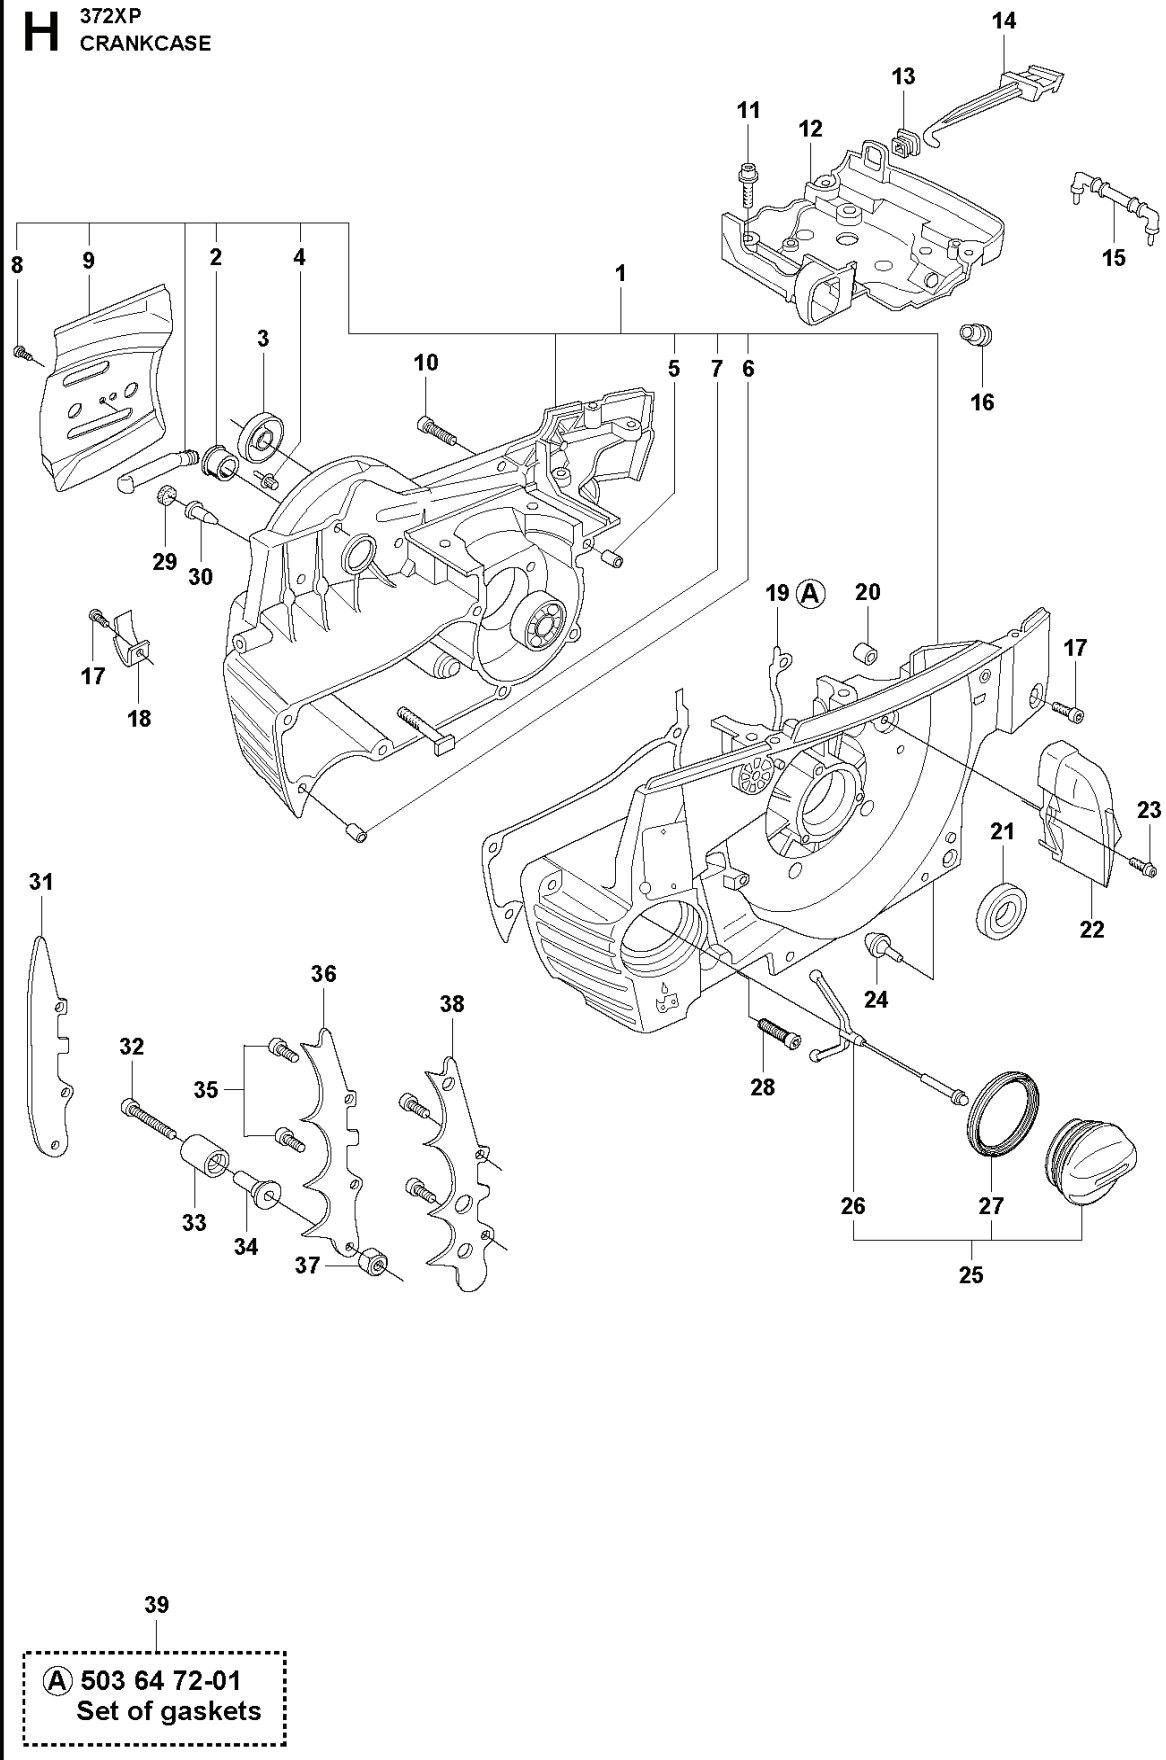

H 372XP
CRANKCASE

CHAIN SAWS

PXM_REF	PXM_PARTNO	DESCRIPTION	PXM_REMARK	QTY.
1	503626819	CÁRTER COMPLETO		1
2	503967001	BUSHING		1 1
3	503260301	ARO SELLADO RING		1
4	503751801	CLAVIJA		1 1
5	501270801	MANGUITO GUÍA		1 1
6	501270801	MANGUITO GUÍA		1 1
7	537051301	PERNO DE ESPADA		2 1
8	525887402	SCREW CITXPANT		1 1
9	537013702	PLACA GUÍA DE CADENA	From serial number 20182100001	1 1
9	537046601	JUEGO	Up to serial number 20182009999	1
10	586445401	TORNILLO ITXSCM		1
11	525755201	TORNILLO ITXSFCM		4
12	588093701	CARBURETTOR AREA BASE		1
13	503734401	OJAL PARA CABLE		1
14	503627701	MANDO DE ESTRANGULADOR		1
15	579468901	APOYO		1
16	537095401	OJAL PARA CABLE		1
17	525824913	TORNILLO ITXSCM		2
18	501686801	CAPTOR DE CADENA		1
19	503627201	JUNTA		1 39
20	503857301	CUBIERTA		1
21	505275719	ARO SELLADO RING		1
22	503628401	BOQUILLA DE AIRE		1
23	525755201	TORNILLO ITXSFCM		1
24	503846101	AMORTIGUADOR		1
25	537215207	TAPÓN DE DEPÓSITO COMPLETO		1
26	503578901	HOLDER		1 25
27	589241101	JUNTA		1 25
28	575791202	TORNILLO ITXSCM		6
29	537403501	FILTRO		1
30	530026119	VÁLVULA DE RETENCIÓN		1
31	537042901	PARACHOQUES		1
32	525755103	TORNILLO ITXSFCM		1
33	537024401	PROTECCIÓN ANTI DESGASTE		1
34	537089201	CAPTOR DE CADENA		1
35	575793501	tornillo ITXPANM		2
36	537017101	APOYO DE CORTEZA		1
37	503222401	LOCK NUT		1
38	503647902	APOYO DE CORTEZA		1
39	503647201	JUEGO DE JUNTAS	A = Set of gaskets	1