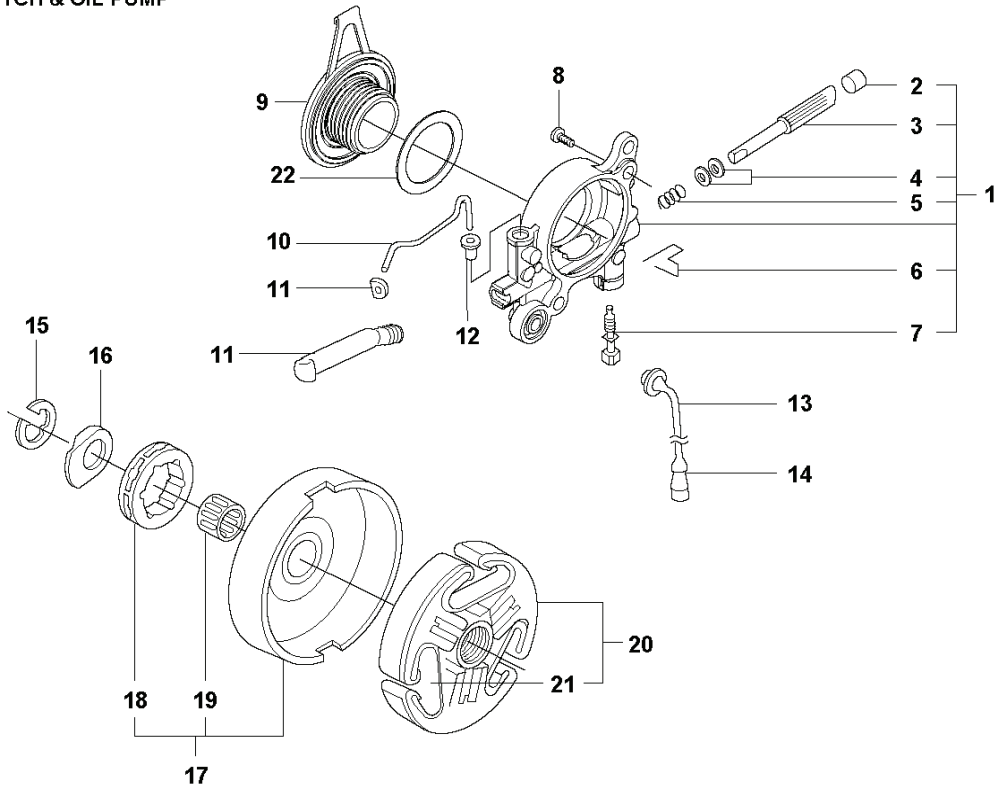

B 372XP
CLUTCH & OIL PUMP

CHAIN SAWS

PXM_REF	PXM_PARTNO	DESCRIPTION	PXM_REMARK	QTY.
1	503521303	BOMBA DE ACEITE COMPLETA		1
2	503624901	TAPÓN DE SELLADO		1 1
3	503521501	PISTÓN DE BOMBA		1 1
4	503230004	ARANDELA		2 1
5	501615801	MUELLE		1 1
6	503813001	MUELLE		1 1
7	503811301	TORNILLO		1 1
8	525824912	TORNILLO ITXSCM		2
9	537207807	PIÑÓN		1
10	503774301	TUBO DE ACEITE		1
11	503644701	BUSHING	Up to serial number 20182009999	1
11	587291801	MANGUERA DE PRESIÓN DE ACEITE	From serial number 20182100001	1
12	504300026	JUNTA		1
13	503426701	MANGUERA DE ACEITE		1
14	501544102	TAMIZ DE ACEITE		1
15	503272101	ARANDELA PRISIONERO		1
16	503752401	ARANDELA		1
17	586980601	TAMBOR DE EMBRAGUE COMPLETO	"3/8"x7T"	1
17	586980602	TAMBOR DE EMBRAGUE COMPLETO	"3/8"x8T"	1
18	501598002	RIM	"3/8"x7T"	1 17
18	505303661	RIM	"3/8"x8T"	1 17
19	503432001	SOPORTE DE AGUJA	"3/8""	1 17
20	586798401	EMBRAGUE COMPLETO		1
21	537360601	MUELLE DE EMBRAGUE		3
22	503230059	ARANDELA		1