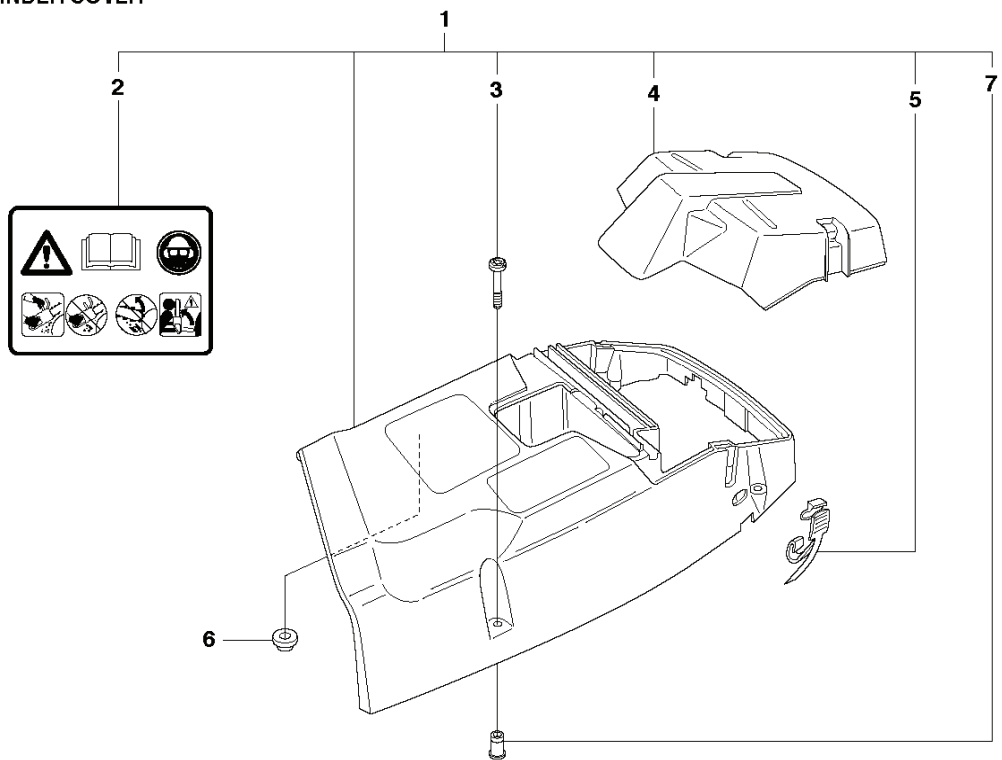

C 372XP
CYLINDER COVER

CHAIN SAWS

PXM_REF	PXM_PARTNO	DESCRIPTION	PXM_REMARK	QTY.	
1	503627807	CUBIERTA DE CILINDRO COMPLETA	Std	1	
1	503627808	CUBIERTA DE CILINDRO COMPLETA	Hd	1	
2	503987401	ETIQUETA		1	1
3	525887001	TORNILLO CITXPANMO		3	1
4	503628001	TAPA DE FILTRO	Std	1	1
4	503817701	TAPA DE FILTRO	Hd	1	1
5	503740102	CIERRE DE RESORTE		2	1
6	537016501	APOYO		1	
7	537055903	MANGUITO		3	1