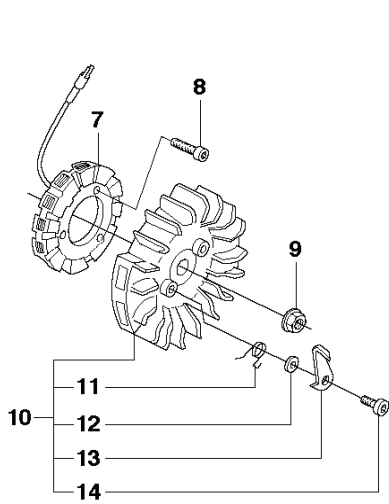

L1 372XP
HEATED HANDLES/HEATED CARB. THERMOSTAT

CHAIN SAWS

PXM_REF	PXM_PARTNO	DESCRIPTION	PXM_REMARK	QTY.
2	537060401	RETENEDOR		1
3	537189801	TERMOSTATO COMPLETO		1
4	503554901	INTERRUPTOR		1
5	537071402	ELEMENTO DE LÁMINA		1
7	537071802	ESTATOR		1
8	586438502	TORNILLO ITXSCM		3
9	503220401	TUERCA		1
10	537051606	VOLANTE COMPLETO		1
11	501673501	MUELLE		2 10
12	503230042	ARANDELA		2 10
13	537015501	GANCHO DE ARRANQUE		2 10
14	506006901	TORNILLO		2 10
15	501430001	PASA CABLES		1
16	503213801	SCREW CRCSRT		2
17	503705901	PLACA TÉRMICA		1
18	503626772	EMPUÑADURA DELANTERA COMPL.	G	1
19	503214972	TORNILLO IHSCFT		4 18
20	586440001	SCREW ITXSCFT		1 18
21	503684504	AMORTIGUADOR	G	1 18