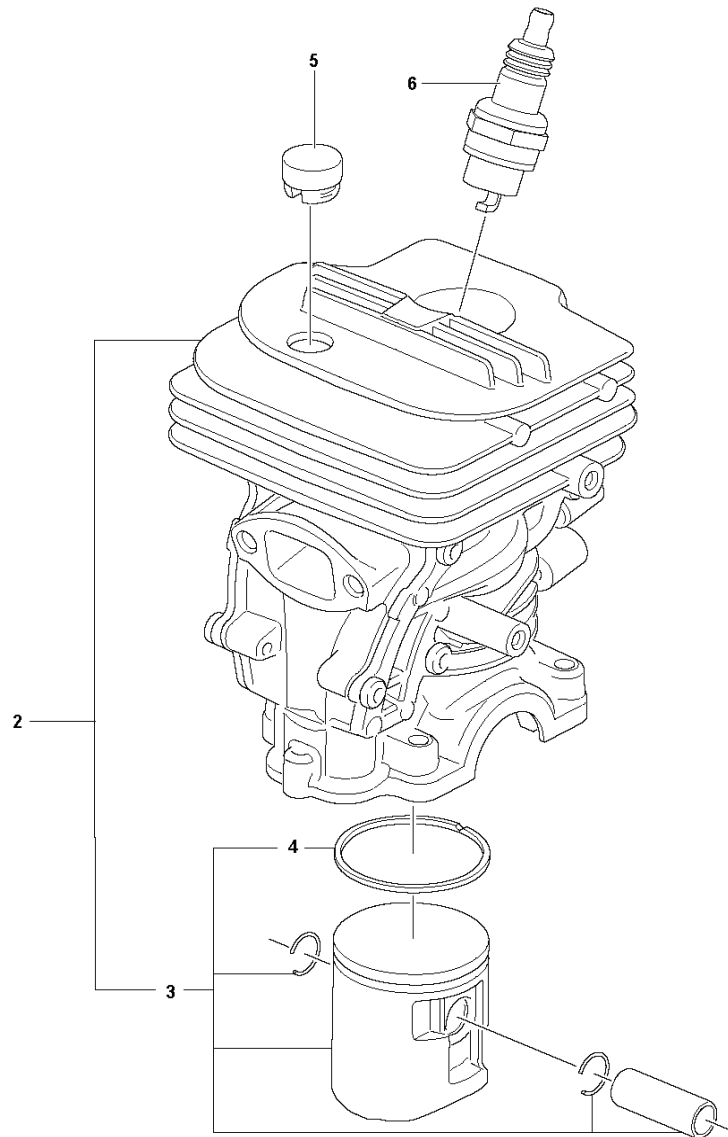

B 130
CHAIN BRAKE & CLUTCH COVER

CHAIN SAWS

PXM_REF	PXM_PARTNO	DESCRIPTION	PXM_REMARK	QTY.	
1	591464701	SERVICE KIT	Clutch Cover	1	
2	591464601	SERVICE KIT	Bar Adjuster	1	1
3	582647601	PLACA DE GUÍA		1	1,2
4	590439601	MANGUITO GUÍA		1	
5	544306001	CONJUNTO FUELLE DE FRENO		1	1
6	530015917	TUERCA		2	

C 130
CLUTCH & OIL PUMP

CHAIN SAWS

PXM_REF	PXM_PARTNO	DESCRIPTION	PXM_REMARK	QTY.
1	591466801	SERVICE KIT	OIL PUMP	1
2	579621501	ARANDELA		1
3	582598401	TAMBOR DE EMBRAGUE COMPLETO		1
4	530015611	ARANDELA		1
5	599588501	MUELLE		1 6
6	599588601	EMBRAGUE		1

E 130
CRANKSHAFT

CHAIN SAWS

PXM_REF	PXM_PARTNO	DESCRIPTION	PXM_REMARK	QTY.
1	588619601	CIGÜEÑAL COMPLETO		1
2	591465401	KIT DE RODAMIENTO	CRANKSHAFT SEAL & BEARING	1
3	595314101	SELLO		2

F 130
CYLINDER COVER

CHAIN SAWS

PXM_REF	PXM_PARTNO	DESCRIPTION	PXM_REMARK	QTY.
1	503203476	TORNILLO		3
2	596394801	CUBIERTA	CYLINDER	1
3	591465501	SERVICE KIT	DECAL KIT	1

G 130
CYLINDER PISTON

CHAIN SAWS

PXM_REF	PXM_PARTNO	DESCRIPTION	PXM_REMARK	QTY.
1	591465601	SERVICE KIT	Cylinder Bolt	1
2	591465701	SERVICE KIT	Cylinder & Piston	1
3	591465702	SERVICE KIT	Piston Kit	1 2
4	585040601	SEGMENTO DE PISTÓN		1 2.3
5	590409901	APOYO		1
6	503235111	BUJÍA	NGK BPMR7A	1