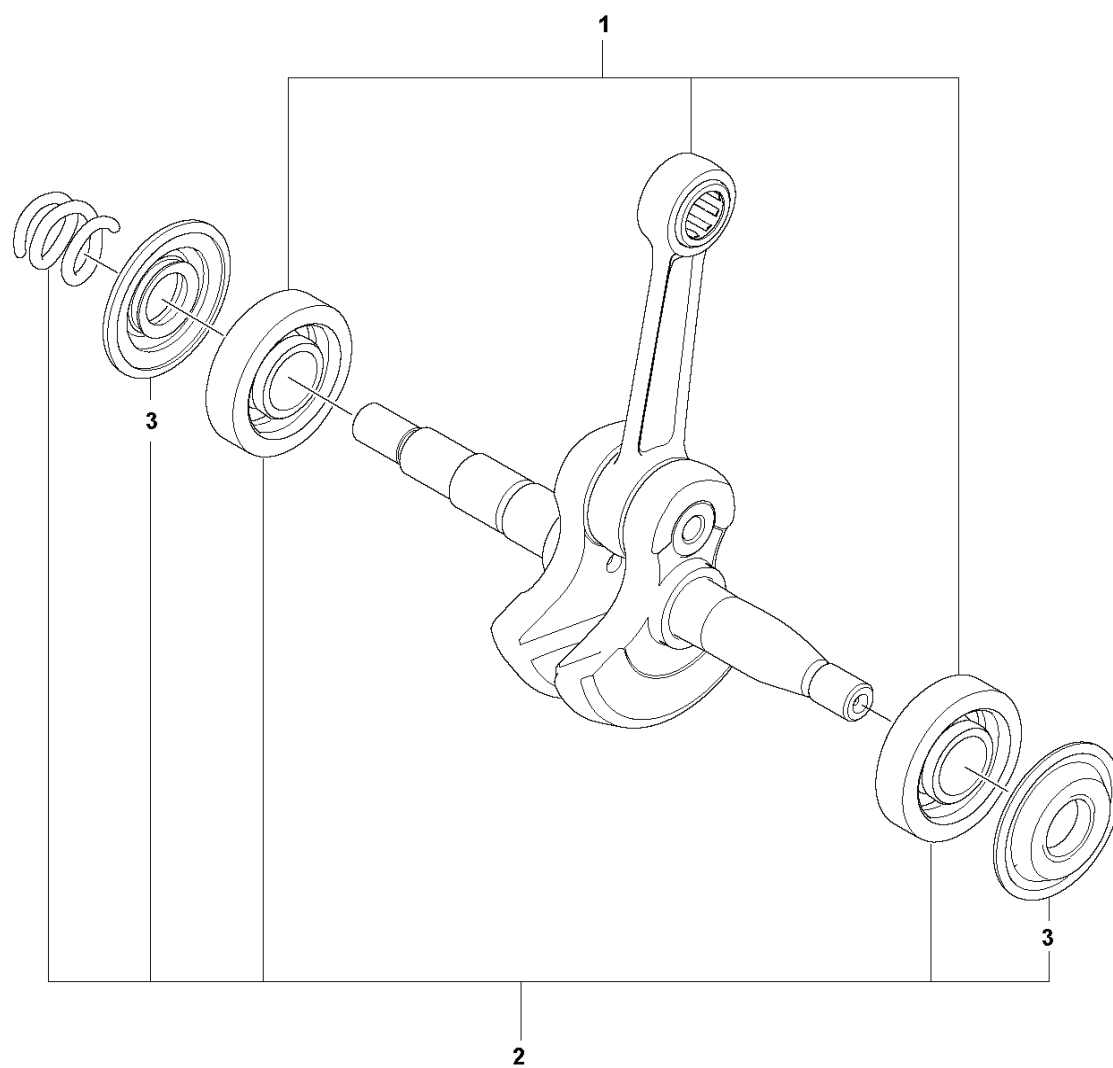

E 130
CRANKSHAFT

CHAIN SAWS

PXM_REF	PXM_PARTNO	DESCRIPTION	PXM_REMARK	QTY.
1	588619601	CIGÜEÑAL COMPLETO		1
2	591465401	KIT DE RODAMIENTO	CRANKSHAFT SEAL & BEARING	1
3	595314101	SELLO		2