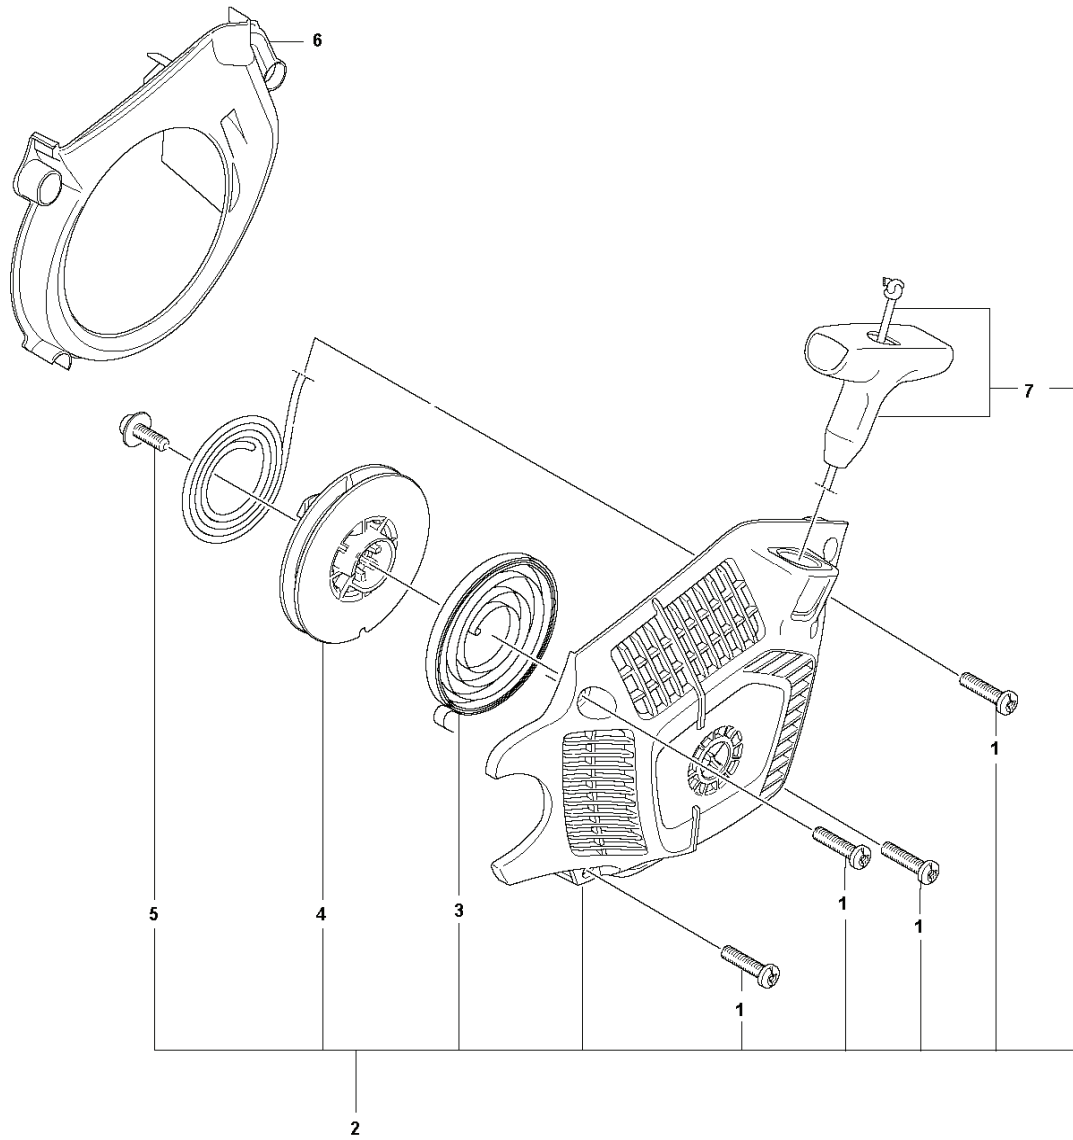

L 130
STARTER

CHAIN SAWS

PXM_REF	PXM_PARTNO	DESCRIPTION	PXM_REMARK	QTY.	
1	530016401	TORNILLO		4	2
2	591466701	SERVICE KIT	Starter Housing	1	
3	576657801	MUELLE		1	2
4	588970701	POLEA		1	2
5	530015920	TORNILLO		1	2
6	588970601	DEFLECTOR		1	
7	545010010	EMPUÑADURA	Handle & Rope	1	2
8	591465501	SERVICE KIT	DECAL KIT	1