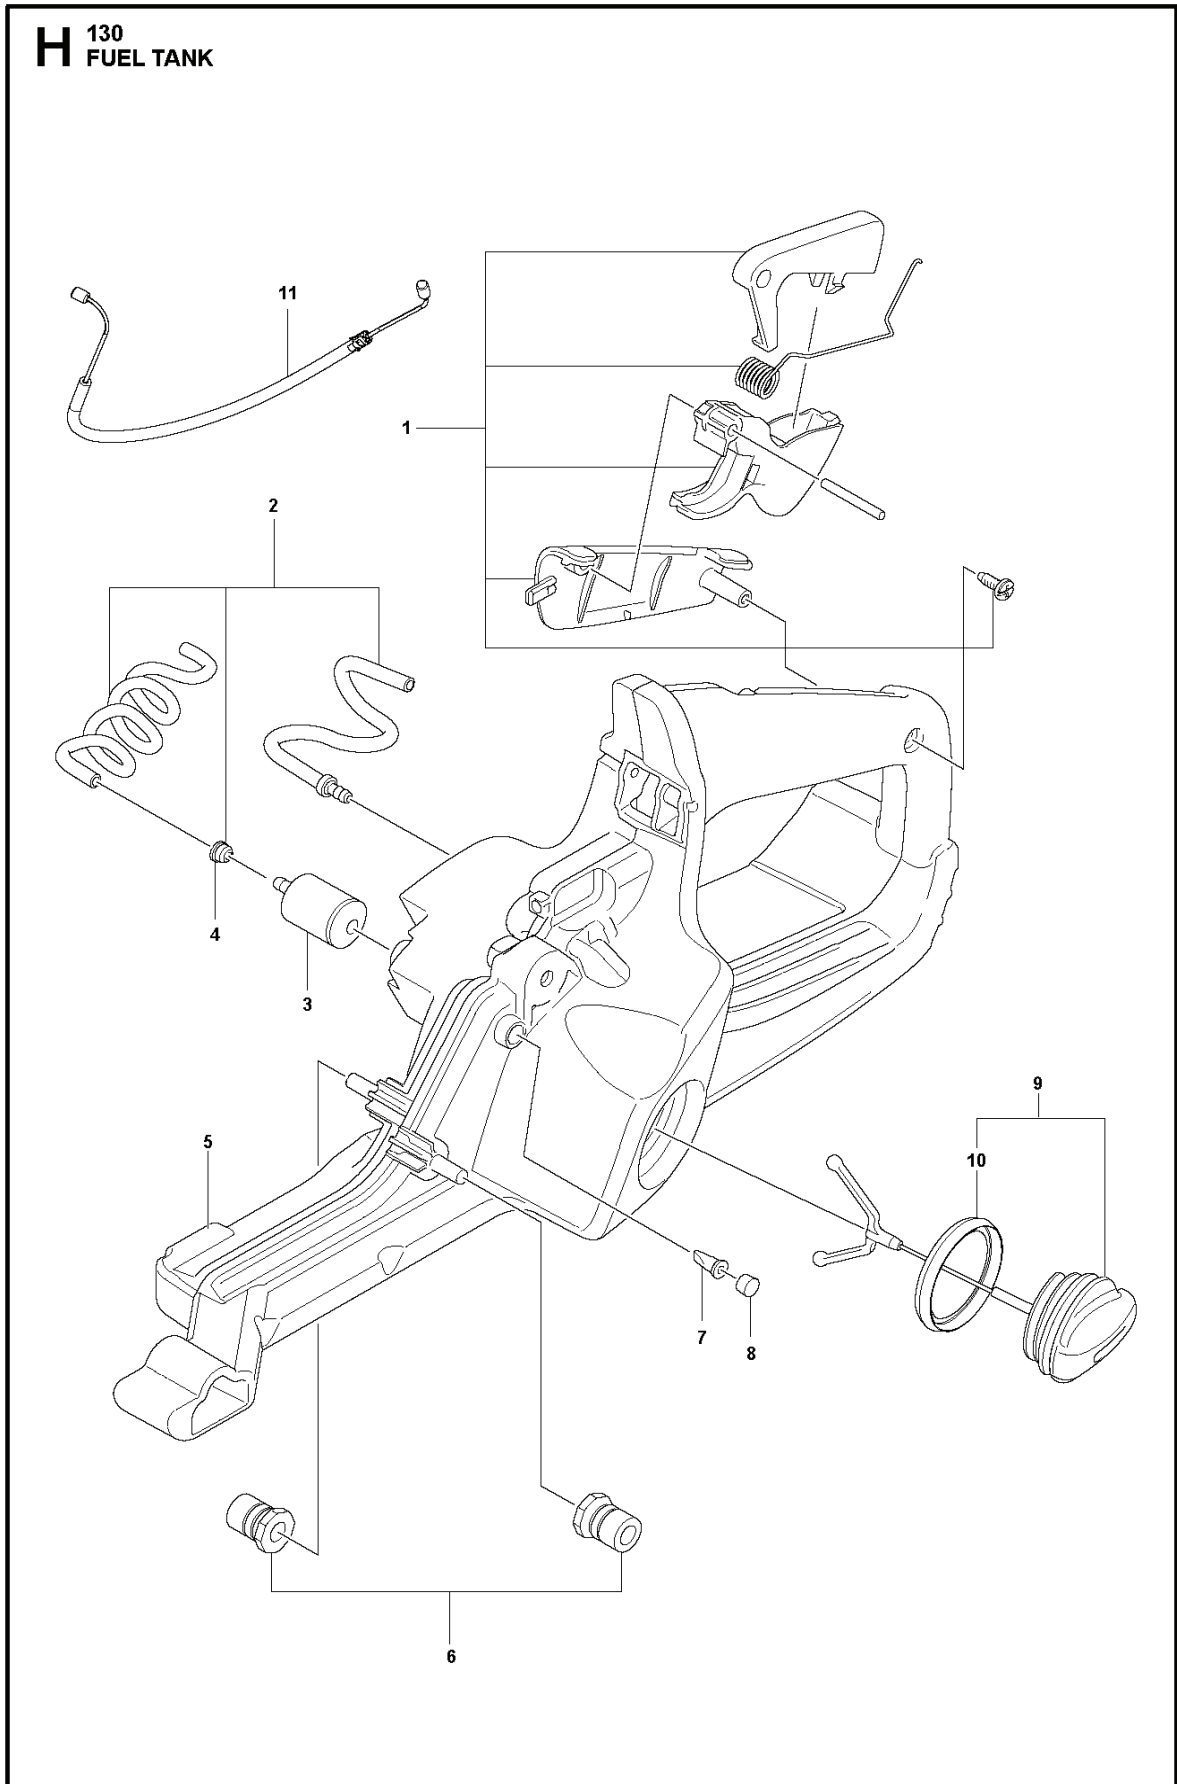

H 130 FUEL TANK

CHAIN SAWS

PXM_REF	PXM_PARTNO	DESCRIPTION	PXM_REMARK	QTY.
1	591466001	SERVICE KIT	Trigger Assembly	1
2	592854401	SERVICE KIT	Fuel Hose	1
3	503443201	FILTRO DE COMBUSTIBLE		1
4	503735801	BUSHING		1
5	501518402	DEPÓSITO DE COMBUSTIBLE COMPL.		1
6	591465801	SERVICE KIT	Lateral Support	1
7	530026119	VÁLVULA DE RETENCIÓN		1
8	530029868	TAPÓN		1
9	544111203	TAPÓN DE DEPÓSITO COMPLETO		1
10	589241101	JUNTA		1
11	582287001	CABLE		1