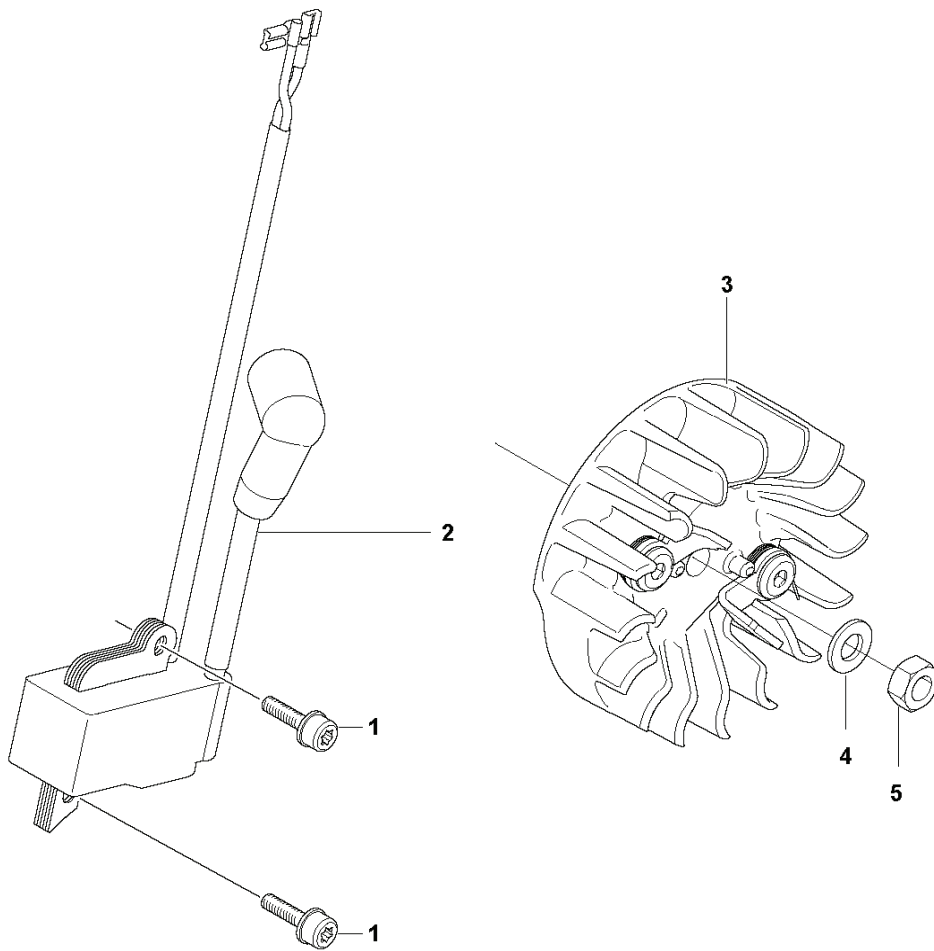

H 130 FUEL TANK

CHAIN SAWS

PXM_REF	PXM_PARTNO	DESCRIPTION	PXM_REMARK	QTY.
1	591466001	SERVICE KIT	Trigger Assembly	1
2	592854401	SERVICE KIT	Fuel Hose	1
3	503443201	FILTRO DE COMBUSTIBLE		1
4	503735801	BUSHING		1
5	501518402	DEPÓSITO DE COMBUSTIBLE COMPL.		1
6	591465801	SERVICE KIT	Lateral Support	1
7	530026119	VÁLVULA DE RETENCIÓN		1
8	530029868	TAPÓN		1
9	544111203	TAPÓN DE DEPÓSITO COMPLETO		1
10	589241101	JUNTA		1
11	582287001	CABLE		1

130
HANDLE

CHAIN SAWS

PXM_REF	PXM_PARTNO	DESCRIPTION	PXM_REMARK	QTY.
1	591466101	SERVICE KIT	Anti-vibration Element	1
2	530016432	TORNILLO		3
3	501316301	EMPUÑADURA		1

J 130
IGNITION SYSTEM

CHAIN SAWS

PXM_REF	PXM_PARTNO	DESCRIPTION	PXM_REMARK	QTY.	
1	575962601	TORNILLO		2	2
2	597564002	MÓDULO	From s/n 20205100001 -	1	
2	591466501	SERVICE KIT	- up to s/n 20205099999 (incl screws)	1	
3	544874202	VOLANTE COMPLETO		1	
4	530015127	ARANDELA		1	
5	530016134	TUERCA		1	