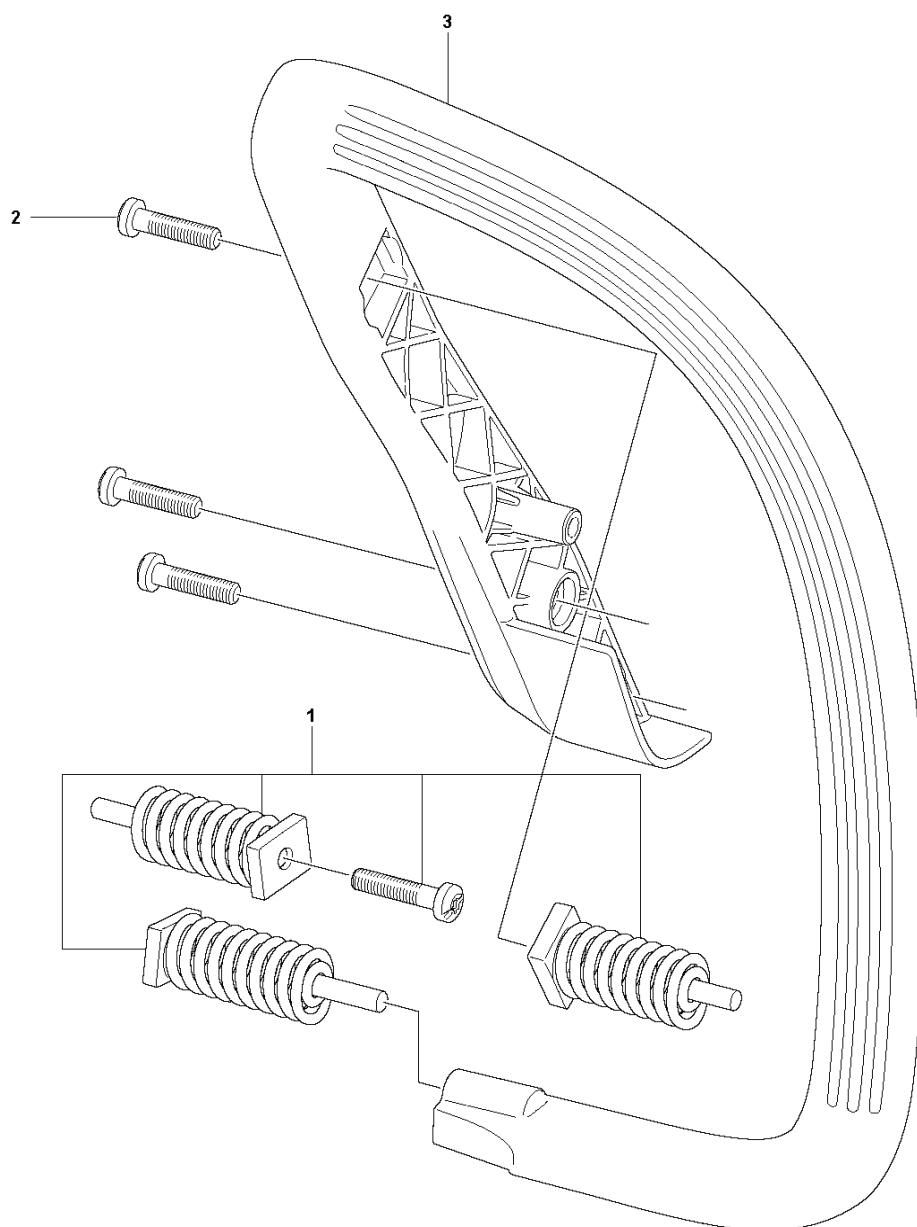

130
HANDLE

CHAIN SAWS

PXM_REF	PXM_PARTNO	DESCRIPTION	PXM_REMARK	QTY.
1	591466101	SERVICE KIT	Anti-vibration Element	1
2	530016432	TORNILLO		3
3	501316301	EMPUÑADURA		1