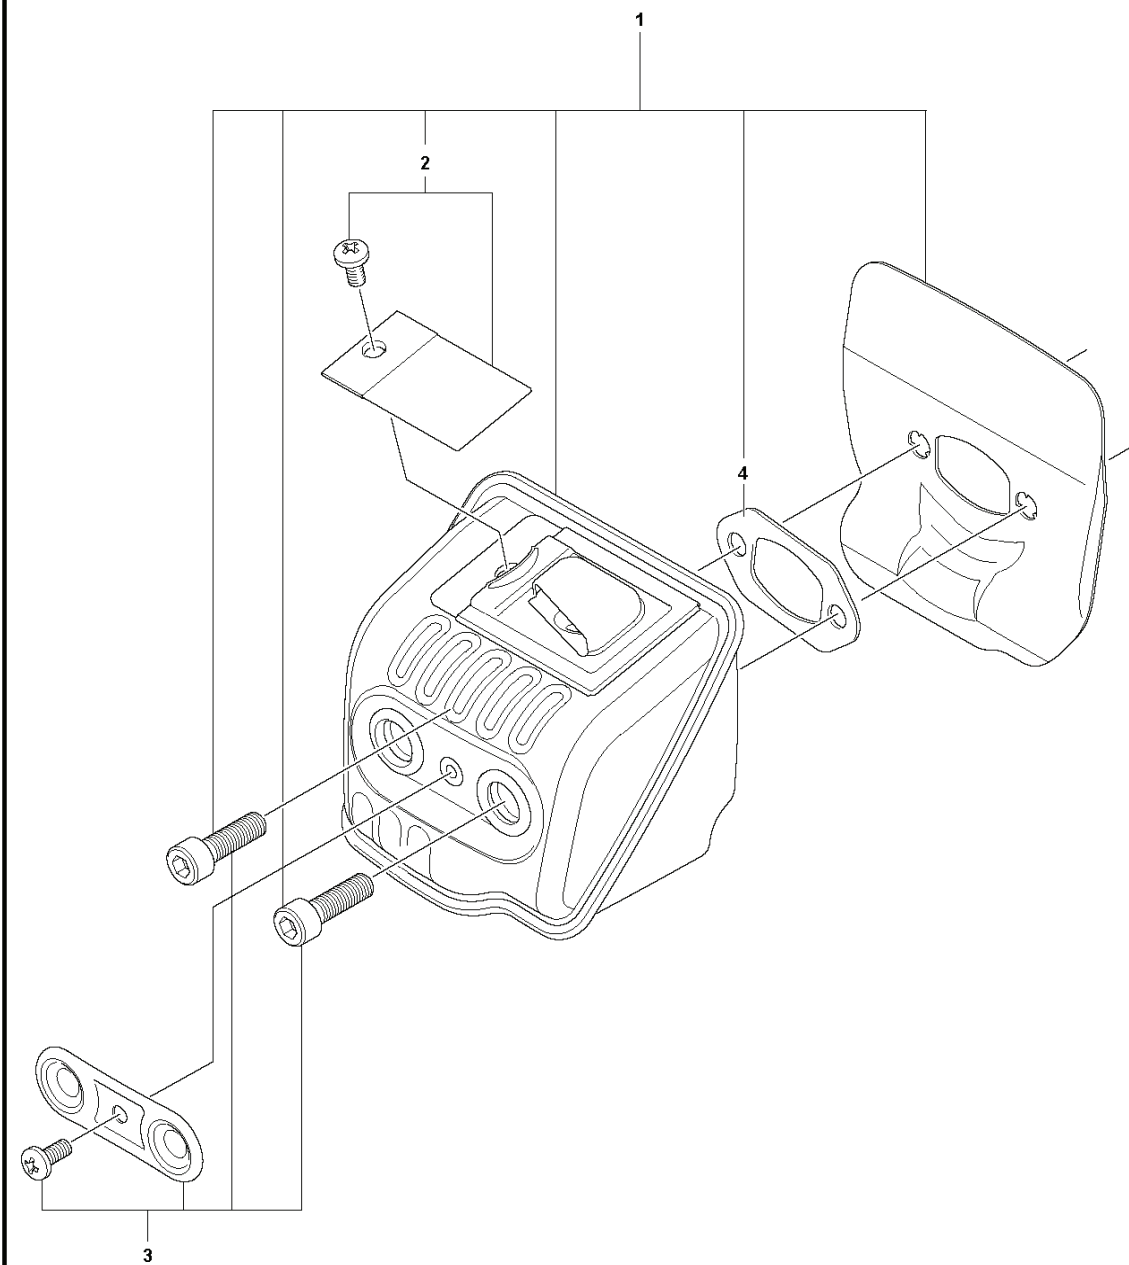

K 130
MUFFLER

CHAIN SAWS

PXM_REF	PXM_PARTNO	DESCRIPTION	PXM_REMARK	QTY.	
1	501266203	SILENCIADOR COMPLETO		1	
2	591175501	SERVICE KIT	Spark Arrester	1	1
3	591174601	SCREW KIT	MUFFLER	1	1
4	501619501	JUNTA		1	1