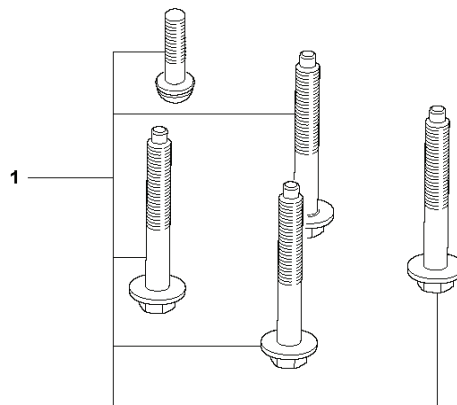

B 130
CHAIN BRAKE & CLUTCH COVER

CHAIN SAWS

PXM_REF	PXM_PARTNO	DESCRIPTION	PXM_REMARK	QTY.	
1	591464701	SERVICE KIT	Clutch Cover	1	
2	591464601	SERVICE KIT	Bar Adjuster	1	1
3	582647601	PLACA DE GUÍA		1	1,2
4	590439601	MANGUITO GUÍA		1	
5	544306001	CONJUNTO FUELLE DE FRENO		1	1
6	530015917	TUERCA		2	

C 130
CLUTCH & OIL PUMP

CHAIN SAWS

PXM_REF	PXM_PARTNO	DESCRIPTION	PXM_REMARK	QTY.
1	591466801	SERVICE KIT	OIL PUMP	1
2	579621501	ARANDELA		1
3	582598401	TAMBOR DE EMBRAGUE COMPLETO		1
4	530015611	ARANDELA		1
5	599588501	MUELLE		1 6
6	599588601	EMBRAGUE		1

E 130
CRANKSHAFT

CHAIN SAWS

PXM_REF	PXM_PARTNO	DESCRIPTION	PXM_REMARK	QTY.
1	588619601	CIGÜEÑAL COMPLETO		1
2	591465401	KIT DE RODAMIENTO	CRANKSHAFT SEAL & BEARING	1
3	595314101	SELLO		2

F 130
CYLINDER COVER

CHAIN SAWS

PXM_REF	PXM_PARTNO	DESCRIPTION	PXM_REMARK	QTY.
1	503203476	TORNILLO		3
2	596394801	CUBIERTA	CYLINDER	1
3	591465501	SERVICE KIT	DECAL KIT	1

G 130
CYLINDER PISTON

CHAIN SAWS

PXM_REF	PXM_PARTNO	DESCRIPTION	PXM_REMARK	QTY.
1	591465601	SERVICE KIT	Cylinder Bolt	1
2	591465701	SERVICE KIT	Cylinder & Piston	1
3	591465702	SERVICE KIT	Piston Kit	1 2
4	585040601	SEGMENTO DE PISTÓN		1 2.3
5	590409901	APOYO		1
6	503235111	BUJÍA	NGK BPMR7A	1