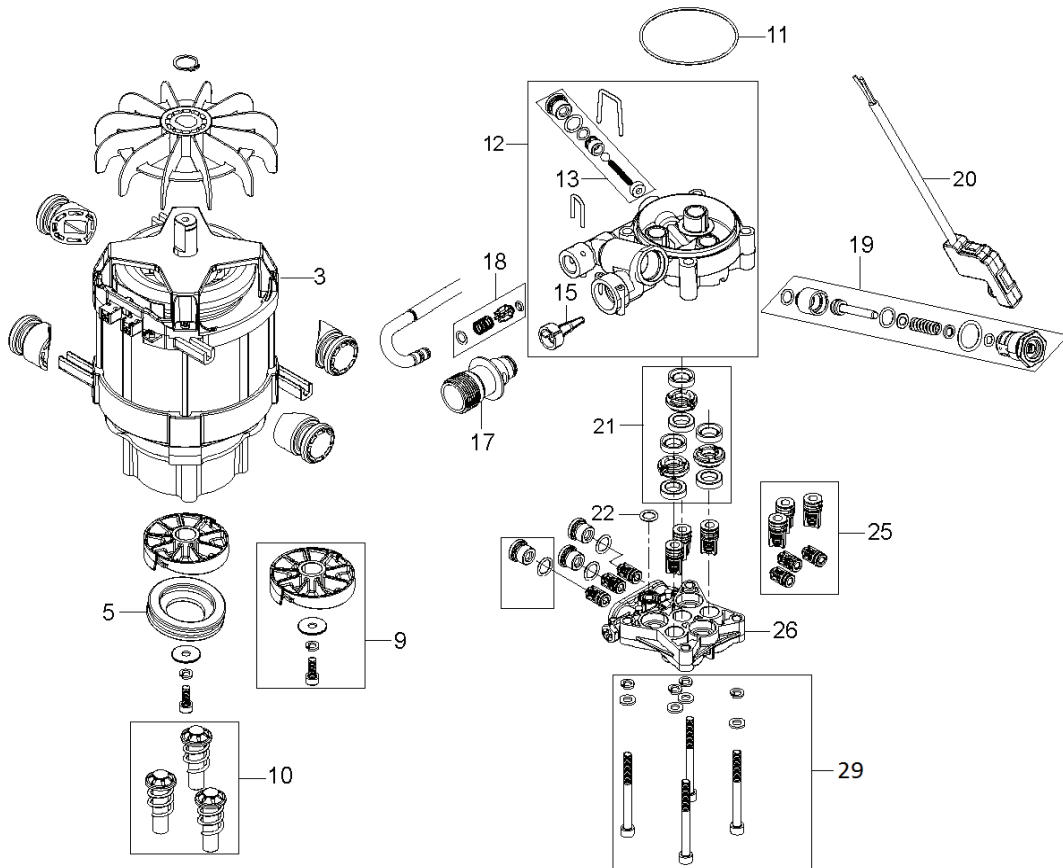

MOTOR PUMP
PW 360

2015.08.20
2017.08.02

PRESSURE WASHERS

PXM_REF	PXM_PARTNO	DESCRIPTION	PXM_REMARK	QTY.
3	596678801	MOTOR		1
5	592617705	RODAMIENTO	THRUST BALL BEARING	1
9	592617719	DISCO	WOBBLE DISC KIT 10.7 DEG	1
10	592617678	PISTÓN	PISTON COMPLETE KIT 3PCS	1
11	592617672	ANILLO TORICA	O-RING 72X2 SH90	1
12	599951701	CILINDRO		1
13	592617624	SERVICE KIT	EASY START KIT	1
15	592617651	FILTRO	INLET FILTER MESH SP	1
17	592617714	ADMISIÓN	WATER INLET NAO1	1
18	592617662	VÁLVULA DE RETENCIÓN	NON RETURN VALVE COMPLETE	1
19	592617696	VÁLVULA	START/STOP VALVE D2.95	1
20	592617661	MICRO INTERRUPTOR	MICROSWITCH BOX COMPLETE	1
21	592617706	COLLARÍN	THRUST COLLAR WATER KIT	1
22	503263026	ANILLO TORICA	O-RING 10.OX2.2 NBR 90	1
23	592617693	JUEGO DE VÁLVULA		1
25	592617653	VÁLVULA	INLET OUTLET VALVE 6PCS	1
26	592617614	CULATA		1
29	596288801	TORNILLO		1