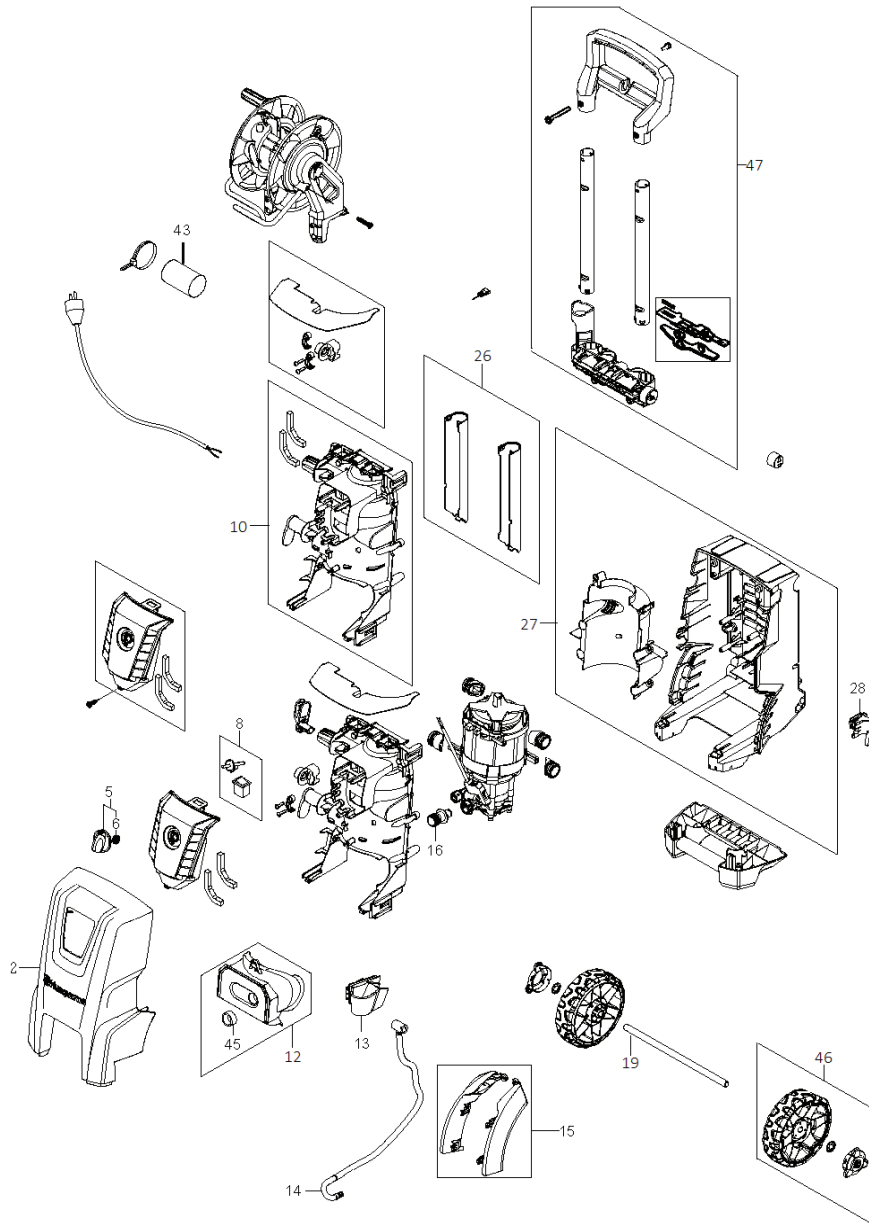

PXM_REF	PXM_PARTNO	DESCRIPTION	PXM_REMARK	QTY.
1	592617636	PISTOLA	G5 GUN DARK GREY	1
5	592617687	TUBO	PRESSURE TUBE W. O-RING	1
9	592617606	BOQUILLA	C&C FOAMSPRAYER WITH BOTTLE	1
10	592617607	BOQUILLA	C&C POWER SPEED	1
11	592617685	BOQUILLA	PR TORNADO RED2 LINES CLICK (EU, GB)	1
11	592617684	BOQUILLA	PR TORNADO DARK BLUE (AU)	1
12	592617634	TUBO	G4 NOZZLE TUBE 55MM DARK GREY	1
14	592617657	BOQUILLA	LOW PRESSURE NOZZLE W.O-RINGS	1
15	592617673	ANILLO TORICA	O-RING 9.0X2.6 SH90 NBR	1
17	592617643	MANGUERA	HOSE STEEL ARMED 10M FOR MODEL	1
18	740420300	ANILLO TORICA	O-RING 5.1X1.6 VITON SH 90	1
19	592617669	ANILLO TORICA	O-RING 10X2 ULTRATHIN	2
16	596024901	CLEANER		1
22	590657901	PATIO CLEANER	SC 300	1
22	590657801	PATIO CLEANER	SC 400	1
23	596454001	LANZA	Only SC 400	1
24	597543701	BOQUILLA	SC 300	1
24	596454101	BOQUILLA	SC 400	1
25	596678401	SERVICE KIT	Only SC 400. AXLE BEARING KIT.	1

HOSE REEL
PW 360

2017.05.31
2017.06.13

PRESSURE WASHERS

PXM_REF	PXM_PARTNO	DESCRIPTION	PXM_REMARK	QTY.
1	592617638	ENROLLADOR DE MANGUERA	HOSE REEL COMPLETE DARK GREY	1
2	593095601	EMPUÑADURA	HANDLE COMPLETE OF HOSE REEL	1
8	592617643	MANGUERA	HOSE STEEL ARMED 10M FOR MODEL	1

OVERVIEW
PW 360

2017.04.06
2017.08.02

PRESSURE WASHERS

PXM_REF	PXM_PARTNO	DESCRIPTION	PXM_REMARK	QTY.
2	593660601	CUBIERTA FRONTAL		1
5	592617702	BOTÓN	SWITCH KNOB BLACK KIT	1
6	592617668	ANILLO TORICA	O-RING 10.2X2.5 NBR 70	1
8	592617704	INTERRUPTOR	SWITCH ON/OFF WITH SHAFT	1
13	593002301	SOPORTE	LANCE HOLDER BOTTOM	1
14	592617654	MANGUERA	INTERNAL HOSE STEEL XTRA	1
15	597958001	DEFENSA		1
16	592617714	ADMISION	WATER INLET NAO1	3
28	593095801	SOPORTE	LANCE HOLDER TOP DARK GREY	1
43	592617610	CONDENSADOR	CAPACITOR 35MF (EU, UK)	1
43	593130701	CONDENSADOR	CAPACITOR 25UF (AU)	1
10	596026501	CUBIERTA DEL MOTOR		1
45	592617652	JUNTA	INLET GASKET	1
12	596025001	CUBIERTA		1
19	596289001	EJE DE RUEDA		1
26	596025201	CUBIERTA		1
27	596025101	CUBIERTA		1
46	596027701	WHEEL KIT		1
47	596026101	SOPORTE DE EMPUÑADURA		1