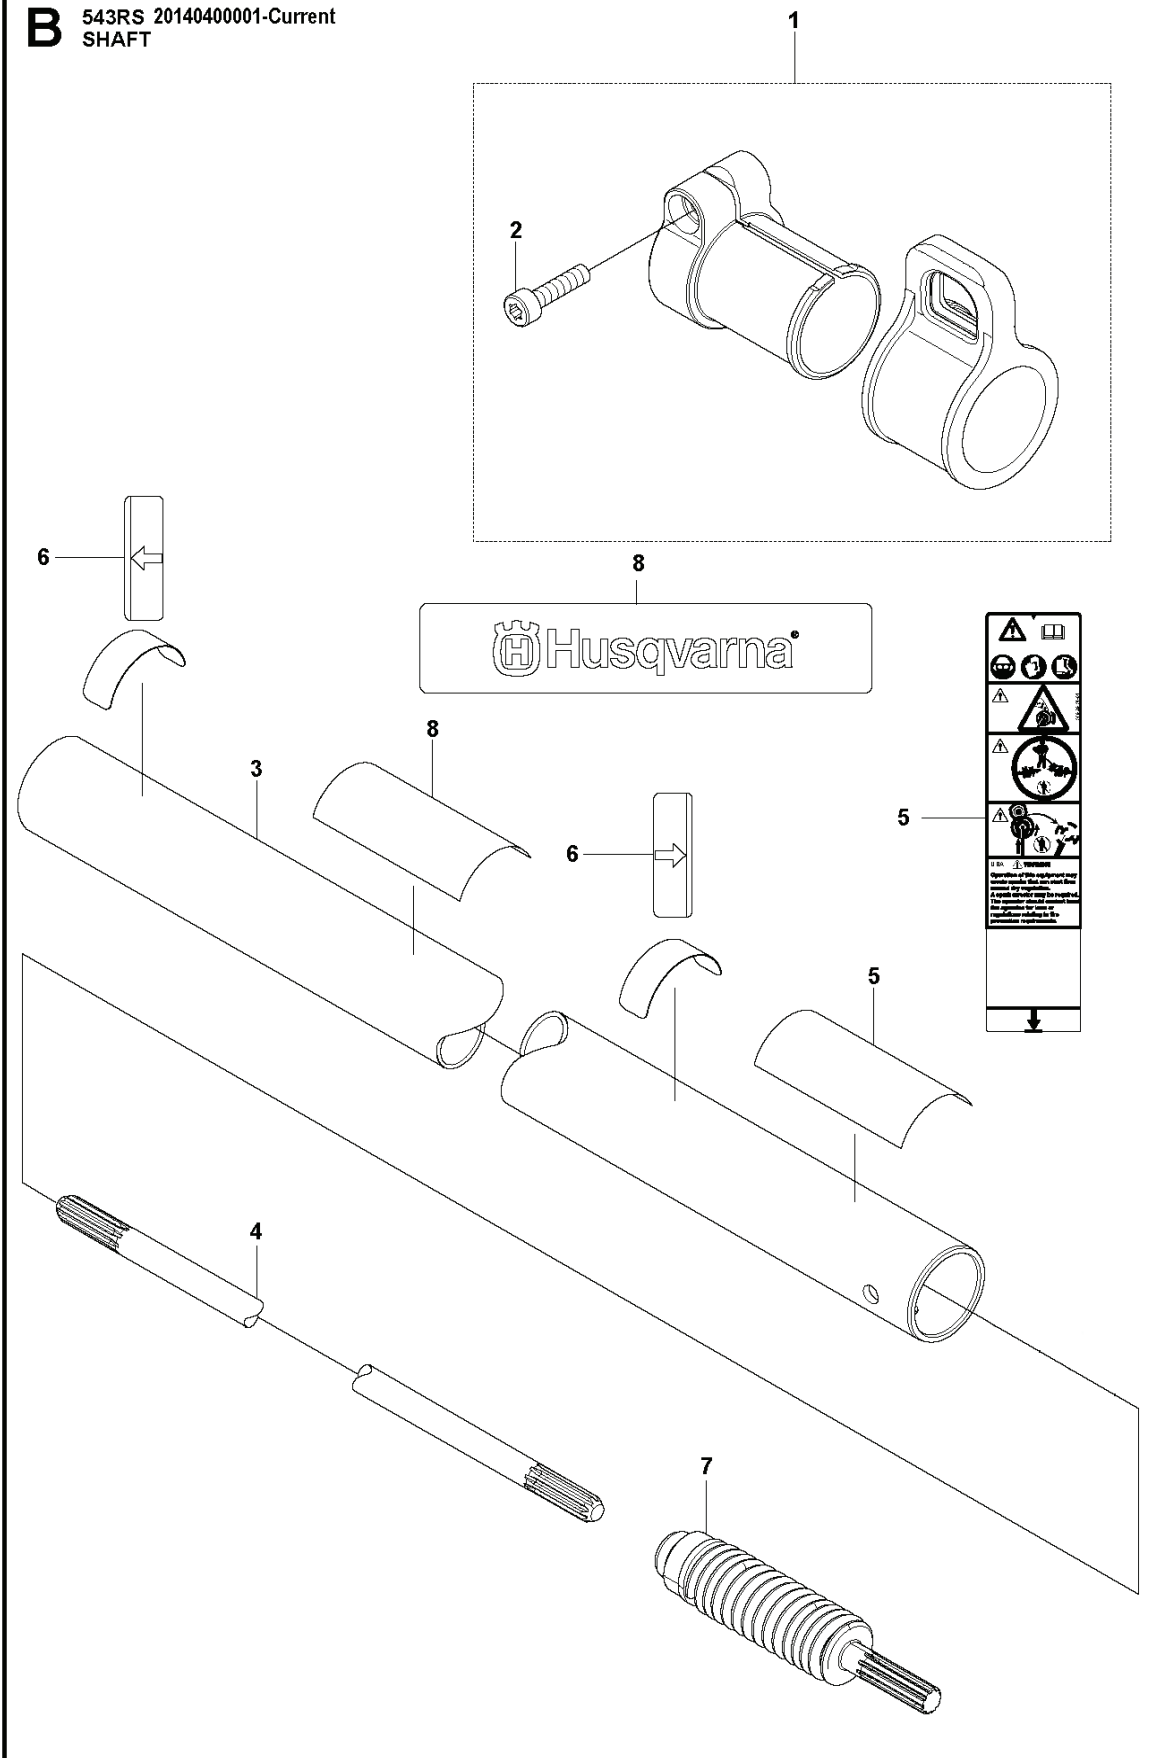

B 543RS 2014040001-Current
SHAFT

BRUSHCUTTERS/CLEARING SAWS

PXM_REF	PXM_PARTNO	DESCRIPTION	PXM_REMARK	QTY.
1	521668001	HANGER-ASSY		1
2	504114301	TORNILLO		1 1
3	586304201	TUBO		1
4	586304301	EJE PROPULSOR		1
5	589295101	ETIQUETA		1
6	505295801	ETIQUETA		2
7	586304402	ARTICULACIÓN		1
8	584636901	ADHESIVO		1