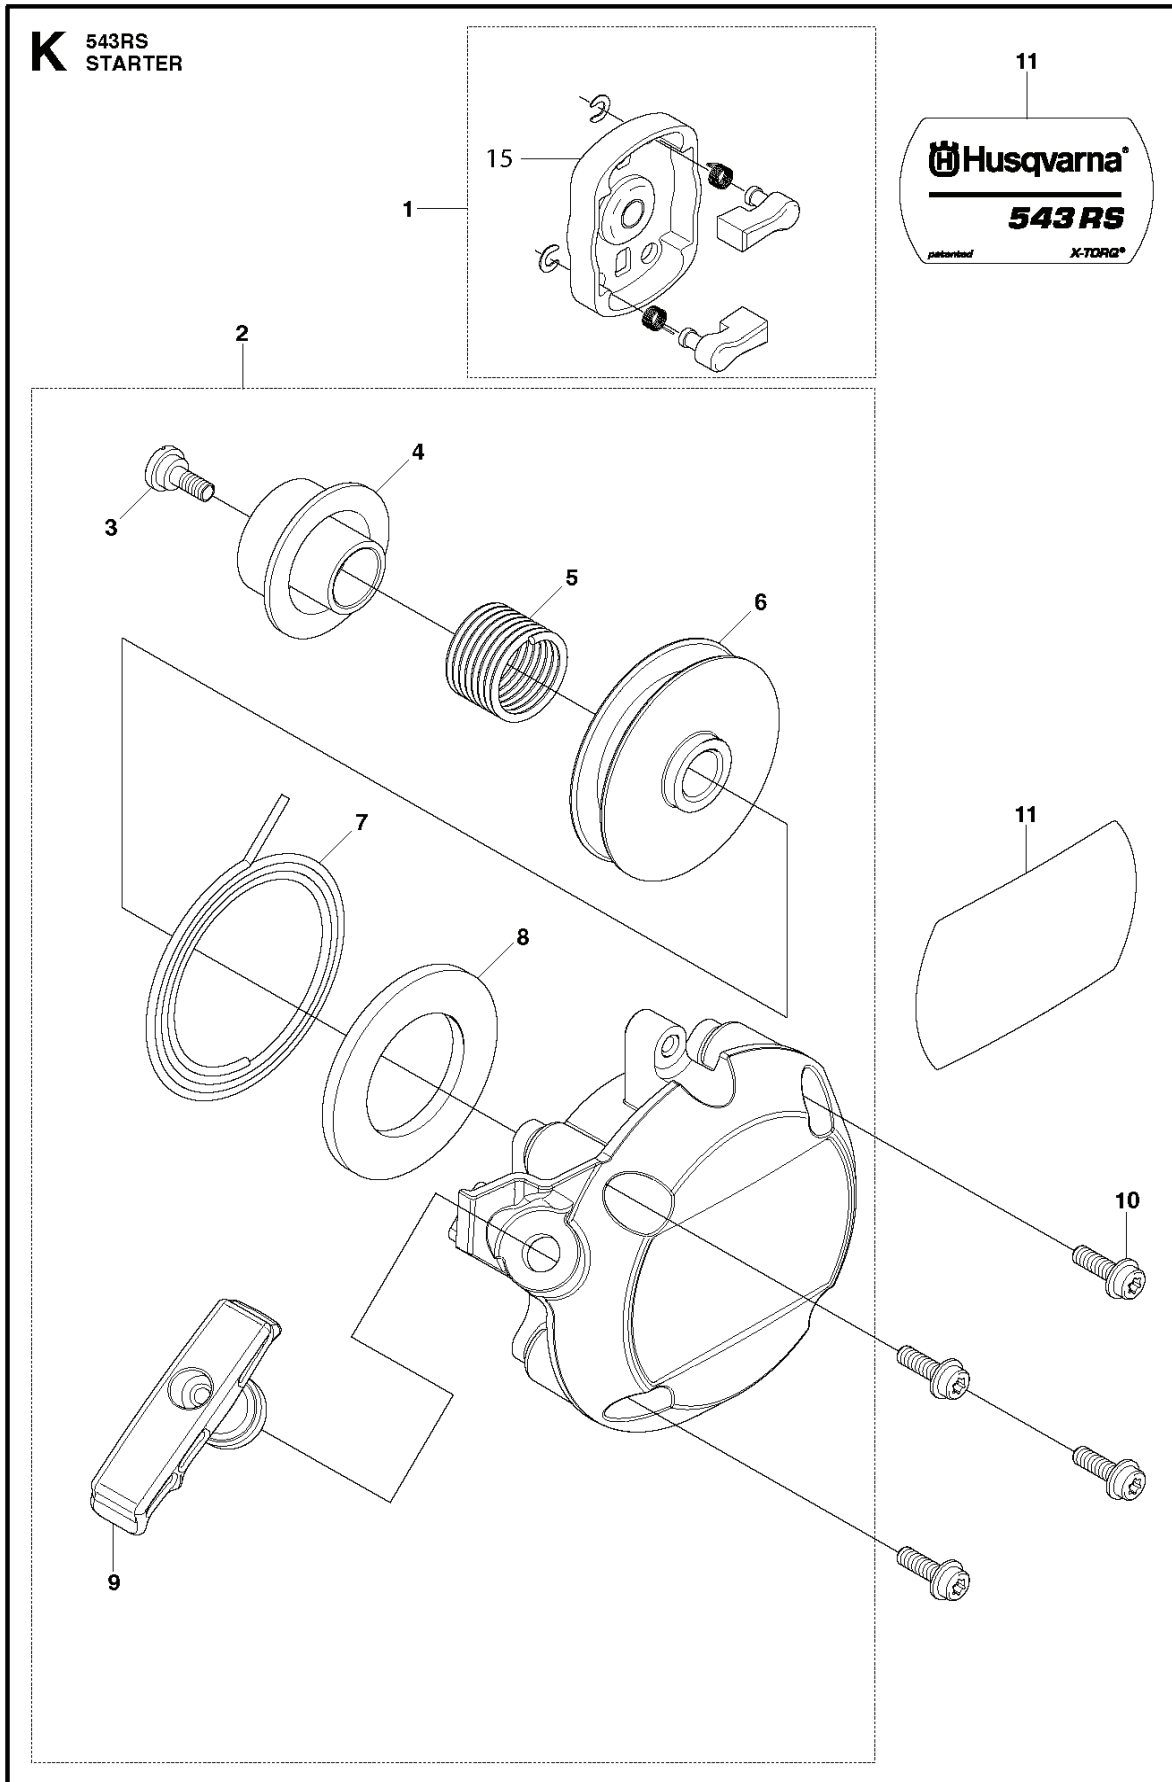

K 543RS
STARTER

BRUSHCUTTERS/CLEARING SAWS

PXM_REF	PXM_PARTNO	DESCRIPTION	PXM_REMARK	QTY.	
1	579111101	POLEA		1	
2	528706201	MECANISMO DE ARRANQUE COMPL.		1	
3	515367101	TORNILLO		1	2
4	521618501	PLACA		1	2
5	521618401	MUELLE		1	2
6	521618301	BOBINA		1	2
7	521531701	CUERDA		1	2
8	584859701	RESORTE DE ESPIRAL		1	2
9	521617901	BOTÓN		1	2
10	506745601	PERNO		4	
11	579637002	ADHESIVO	543RS	1	
15	599627401	GANCHO TRINQUETE	20192200001-Current	1	1