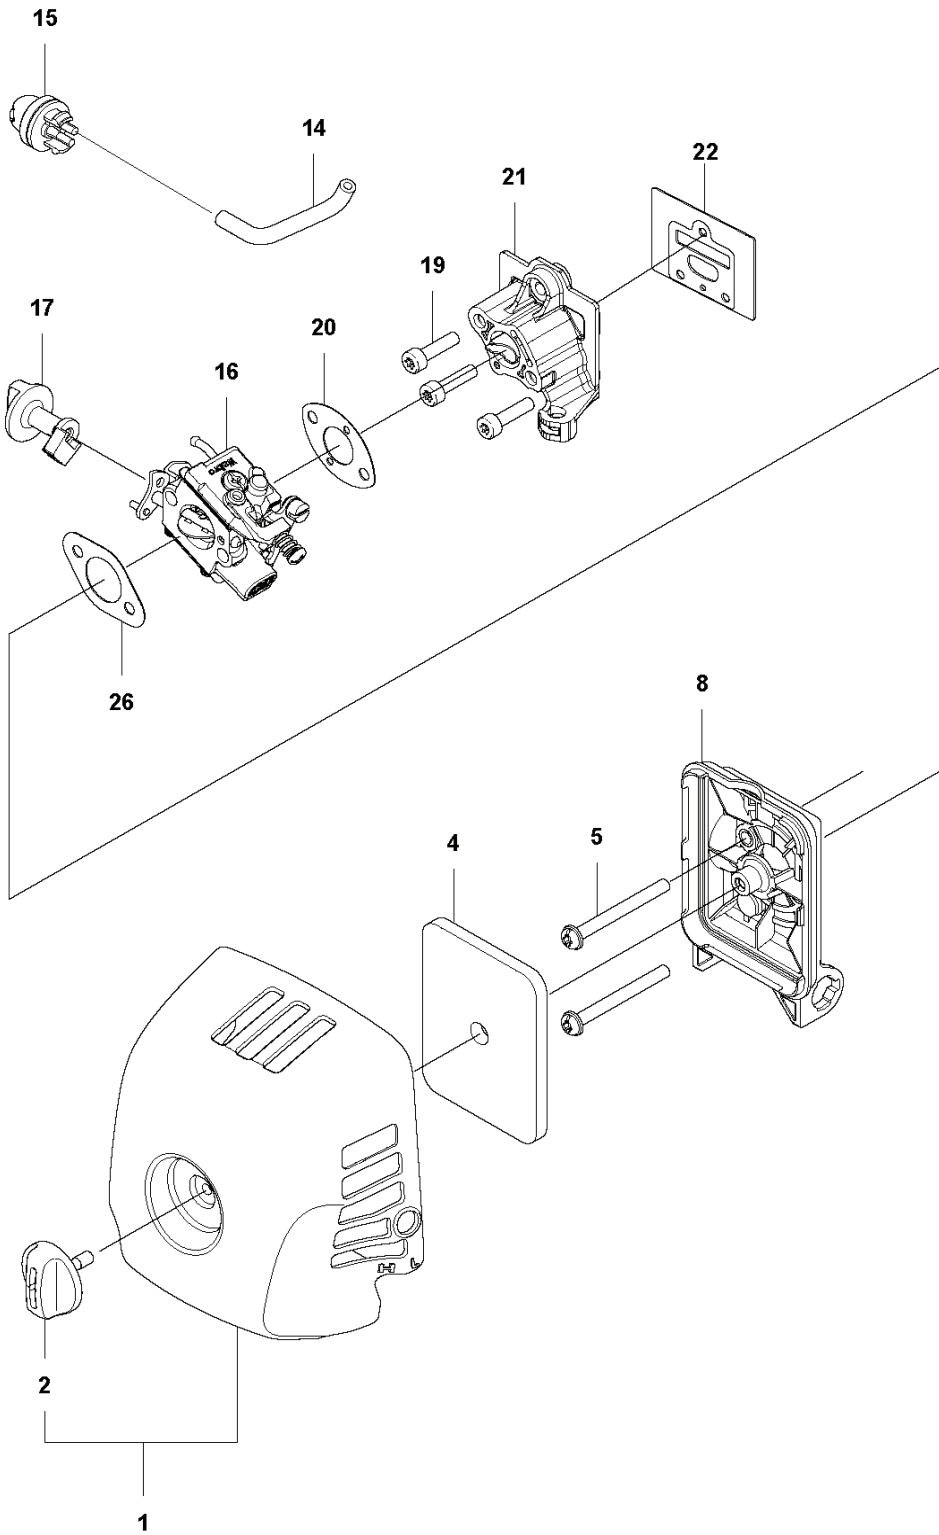

J 543RS 20192200001-Current
CARBURETOR & AIRFILTER

BRUSHCUTTERS/CLEARING SAWS

PXM_REF	PXM_PARTNO	DESCRIPTION	PXM_REMARK	QTY.
1	577980002	CUBIERTA DE FILTRO DE AIRE		1
2	577979801	TURNING KNOB		1 1
4	577926701	FILTRO DE AIRE		1
5	521515501	TORNILLO		2
8	576685501	SOPORTE		1
14	577509501	TUBO		1
15	503936601	PURGE		1
16	577992806	CARBURADOR		1
17	577133101	MANDO DE ESTRANGULADOR		1
19	506689001	PERNO		3
20	577673801	JUNTA		1
21	576685801	ESPACIADOR		1
22	585996601	JUNTA		1
26	577882402	JUNTA		1