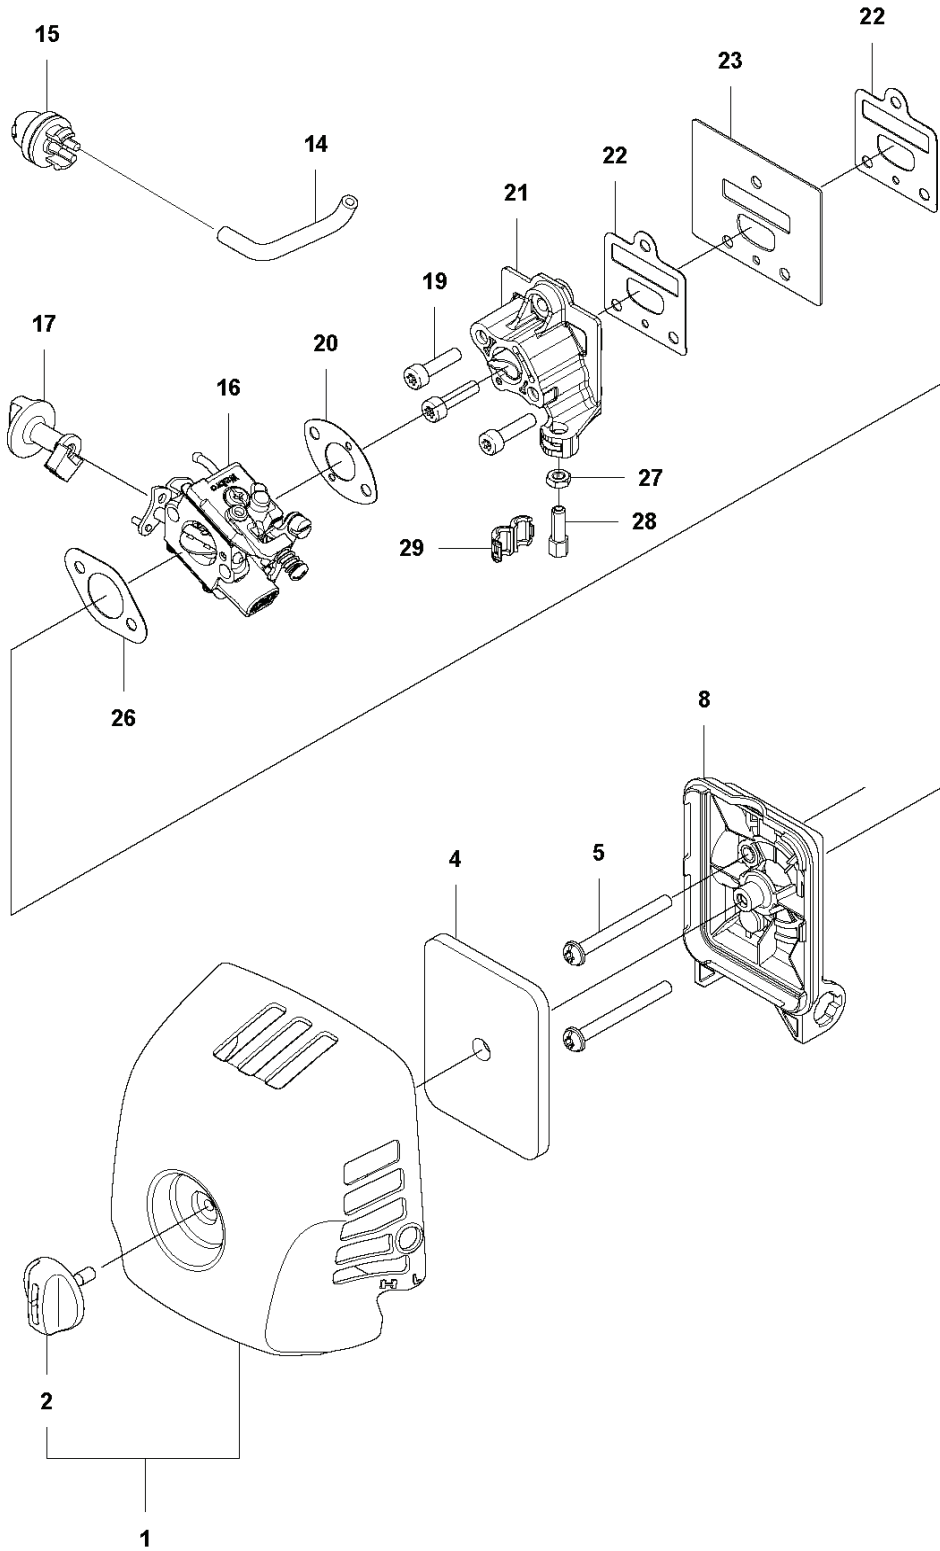

J 543RS For China
CARBURETOR & AIRFILTER

BRUSHCUTTERS/CLEARING SAWS

PXM_REF	PXM_PARTNO	DESCRIPTION	PXM_REMARK	QTY.
1	577980002	CUBIERTA DE FILTRO DE AIRE		1
2	577979801	TURNING KNOB		1 1
4	501185001	FILTRO DE AIRE		1
5	521515501	TORNILLO		2
8	576685501	SOPORTE		1
14	577509501	TUBO		1
15	503936601	PURGE		1
16	588777003	CARBURADOR		1
17	577133101	MANDO DE ESTRANGULADOR		1
19	506689001	PERNO		3
20	577673801	JUNTA		1
21	576685801	ESPACIADOR		1
22	576785401	JUNTA		2
23	578115301	PLACA		1
26	577882402	JUNTA		1
27	510487401	TUERCA		1
28	577177201	TORNILLO		1
29	577133201	ARTICULACIÓN		1