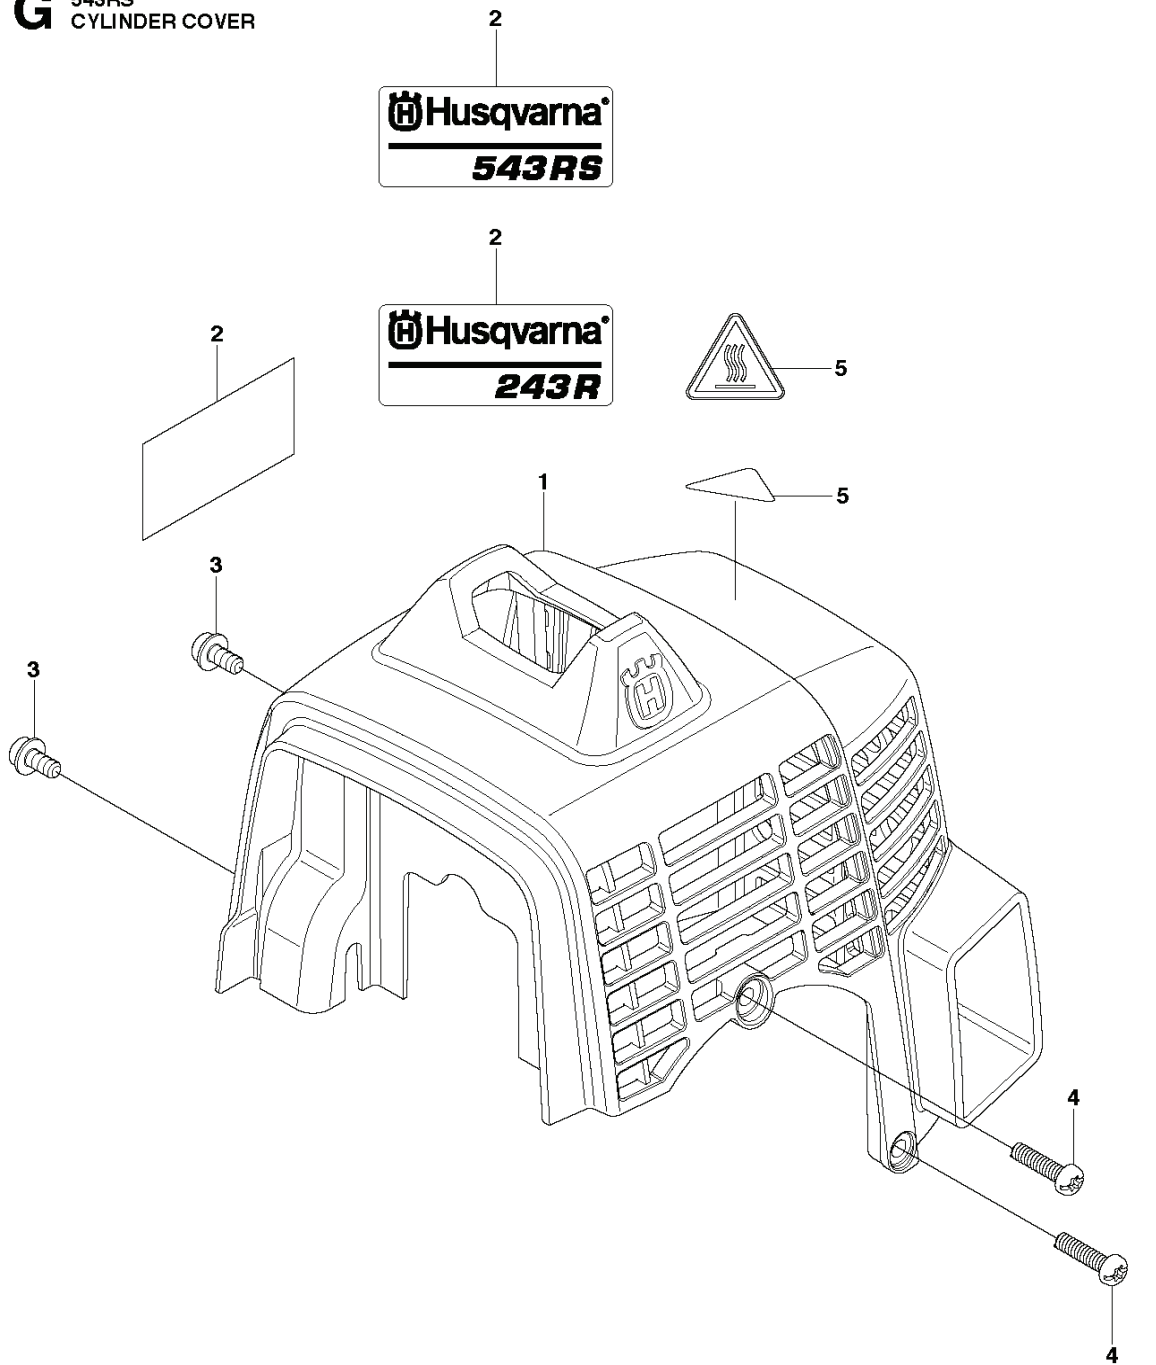

G 543RS
CYLINDER COVER

BRUSHCUTTERS/CLEARING SAWS

PXM_REF	PXM_PARTNO	DESCRIPTION	PXM_REMARK	QTY.
1	579349501	CUBIERTA		1
2	578420901	ADHESIVO	543RS	1
3	521515901	PERNO		2
4	521863601	TORNILLO		2
5	521553601	ETIQUETA	Except China	1