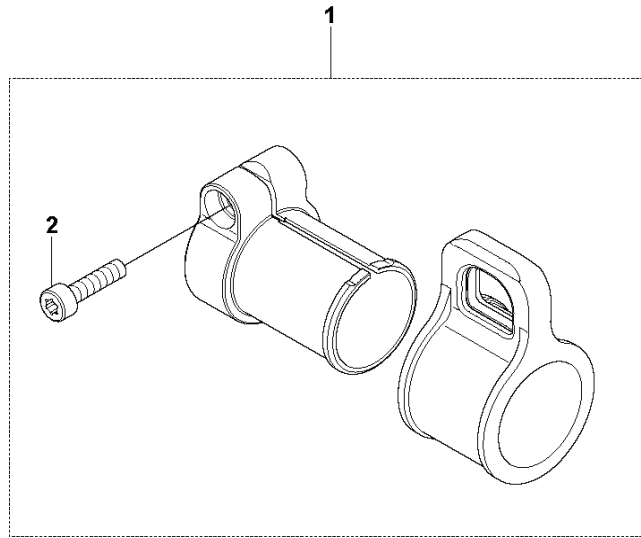

B 543RS 20113200001-20140400000
SHAFT

BRUSHCUTTERS/CLEARING SAWS

PXM_REF	PXM_PARTNO	DESCRIPTION	PXM_REMARK	QTY.
1	521668001	HANGER-ASSY		1
2	504114301	TORNILLO		1 1
3	528815801	TUBO		1
4	583943201	EJE PROPULSOR		1
5	589295101	ETIQUETA		1
6	505295801	ETIQUETA		2