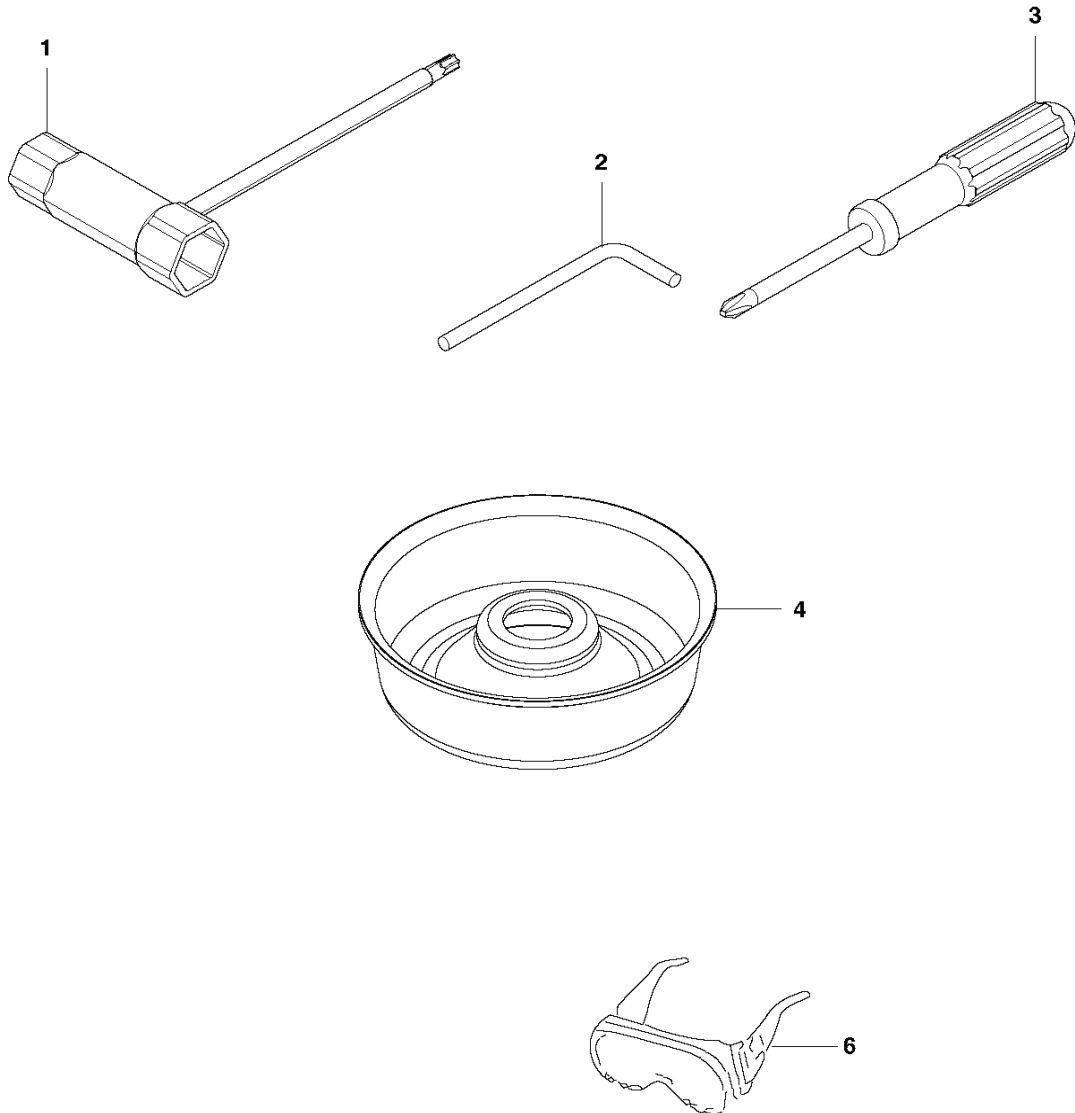

R1 543RS For China
ACCESSORIES

BRUSHCUTTERS/CLEARING SAWS

PXM_REF	PXM_PARTNO	DESCRIPTION	PXM_REMARK	QTY.
1	506686101	LLAVE COMBINADA		1
2	505312001	HERRAMIENTA		1
3	506689501	ARRASTRADOR		1
4	528818101	CAZOLETA DE APOYO		1
6	512609701	GOGGLE		1