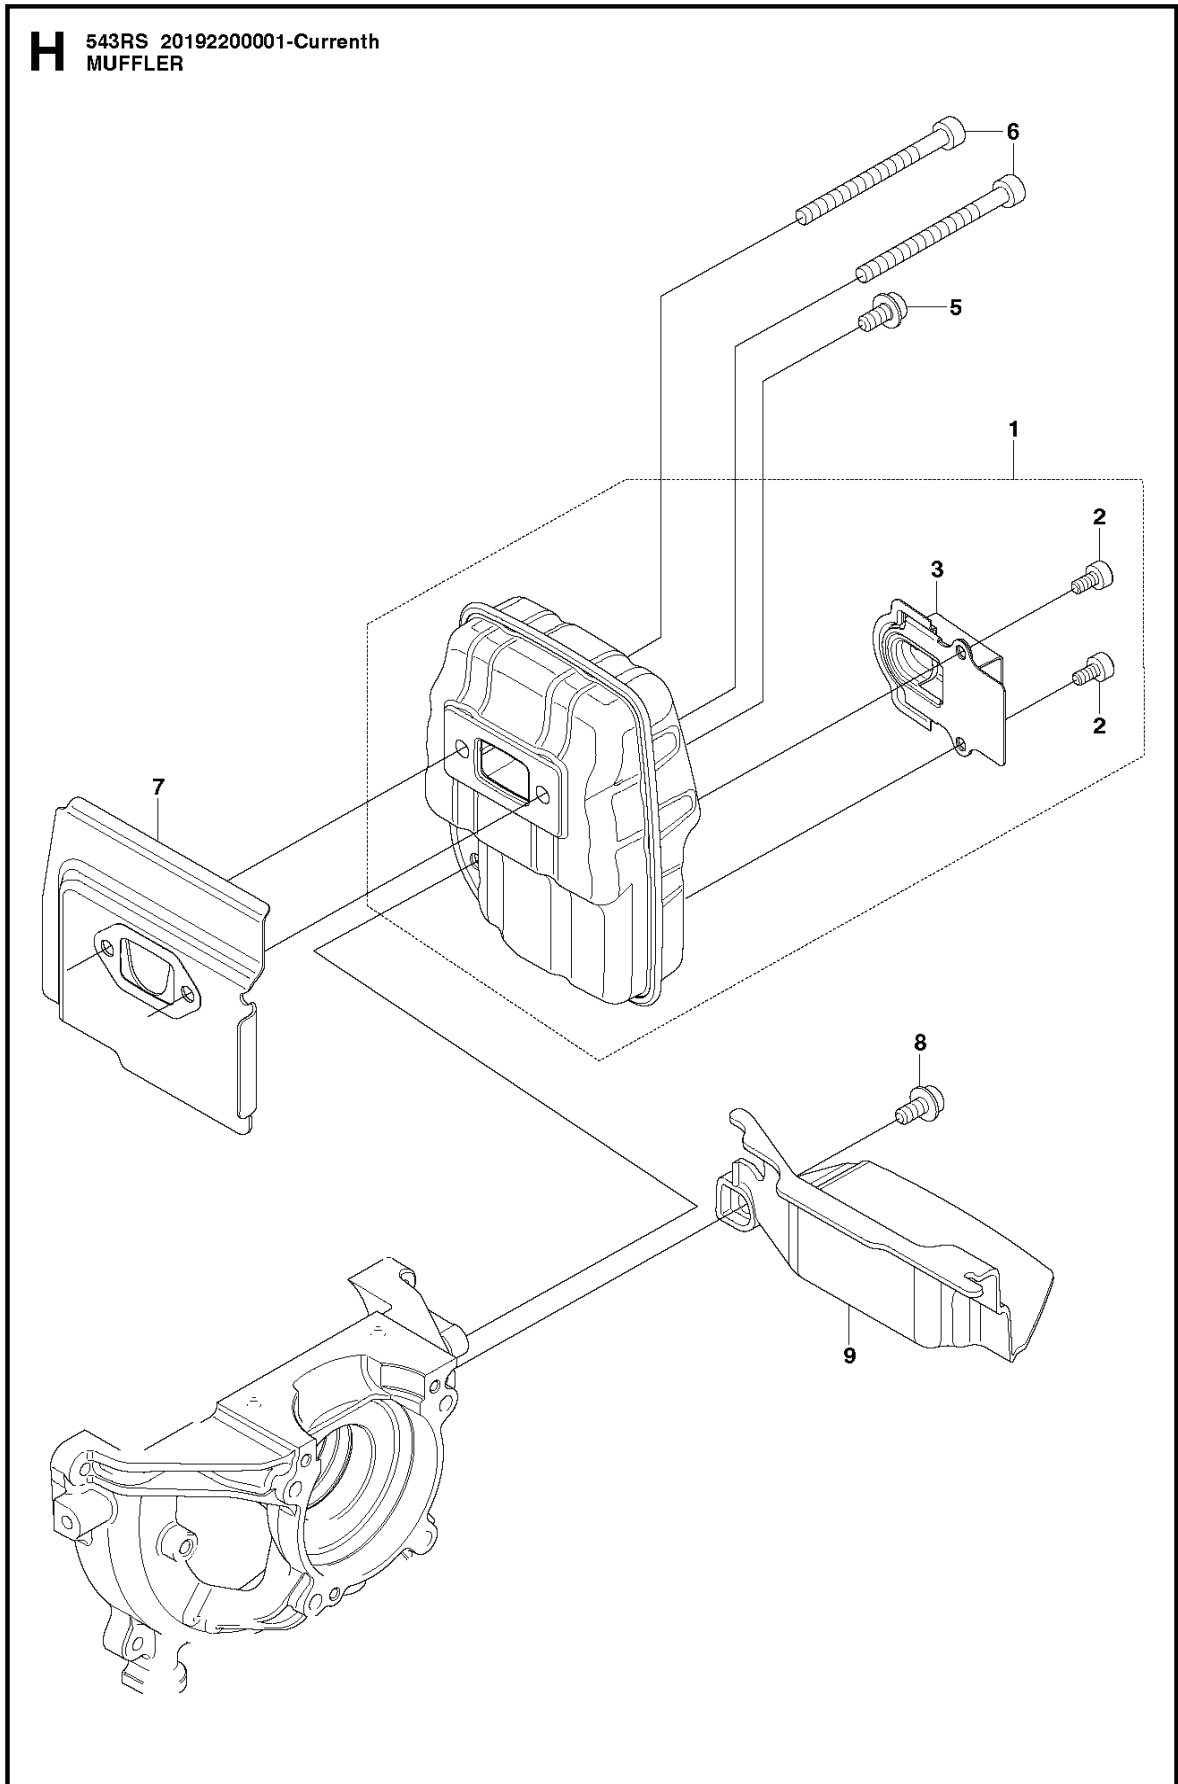

H 543RS 20192200001-Currentth
MUFFLER

BRUSHCUTTERS/CLEARING SAWS

PXM_REF	PXM_PARTNO	DESCRIPTION	PXM_REMARK	QTY.
1	577980301	SILENCIADOR	243R, 543RS	1
2	544362701	PERNO		2 1
3	521623401	GUÍA		1 1
5	521515901	PERNO		1
6	504114301	TORNILLO	243R, 543RS	2
7	577804101	JUNTA		1
8	521515901	PERNO		1
9	586348401	GUARDA DE SILENCIADOR		1