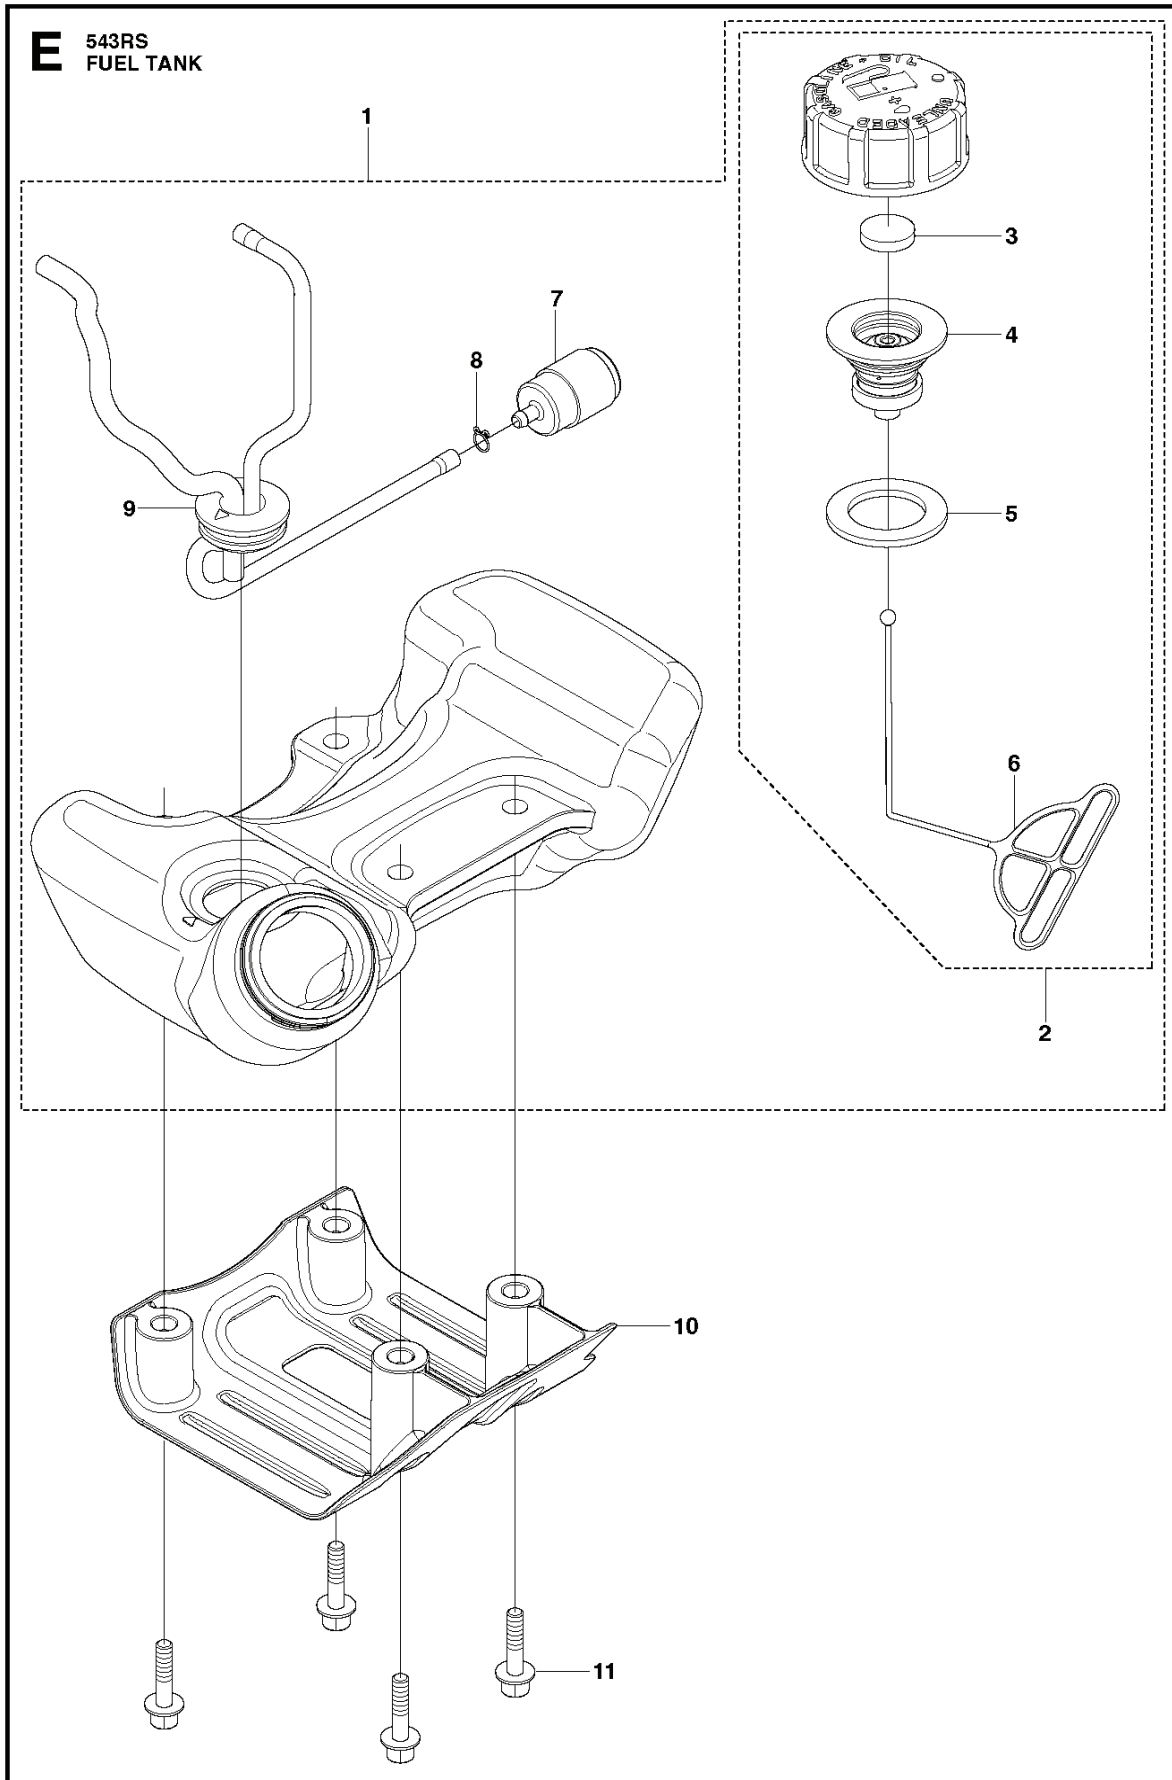

BRUSHCUTTERS/CLEARING SAWS

PXM_REF	PXM_PARTNO	DESCRIPTION	PXM_REMARK	QTY.
1	593170301	DEPÓSITO		1
2	504117701	TAPÓN DE DEPÓSITO COMPLETO		1 1
3	506746801	FILTRO		1 1,2
4	515369401	HOLDER		1 1,2
5	506744301	EMBALAJE		1 1,2
6	504117901	HOLDER		1 1,2
7	503443201	FILTRO DE COMBUSTIBLE		1 1
8	506707001	MORDAZA		1 1
9	596630409	MANGUERA DE COMBUSTIBLE	243R, 543RS	1 1
10	528706601	GUARD.TANK		1
11	521516901	PERNO		4