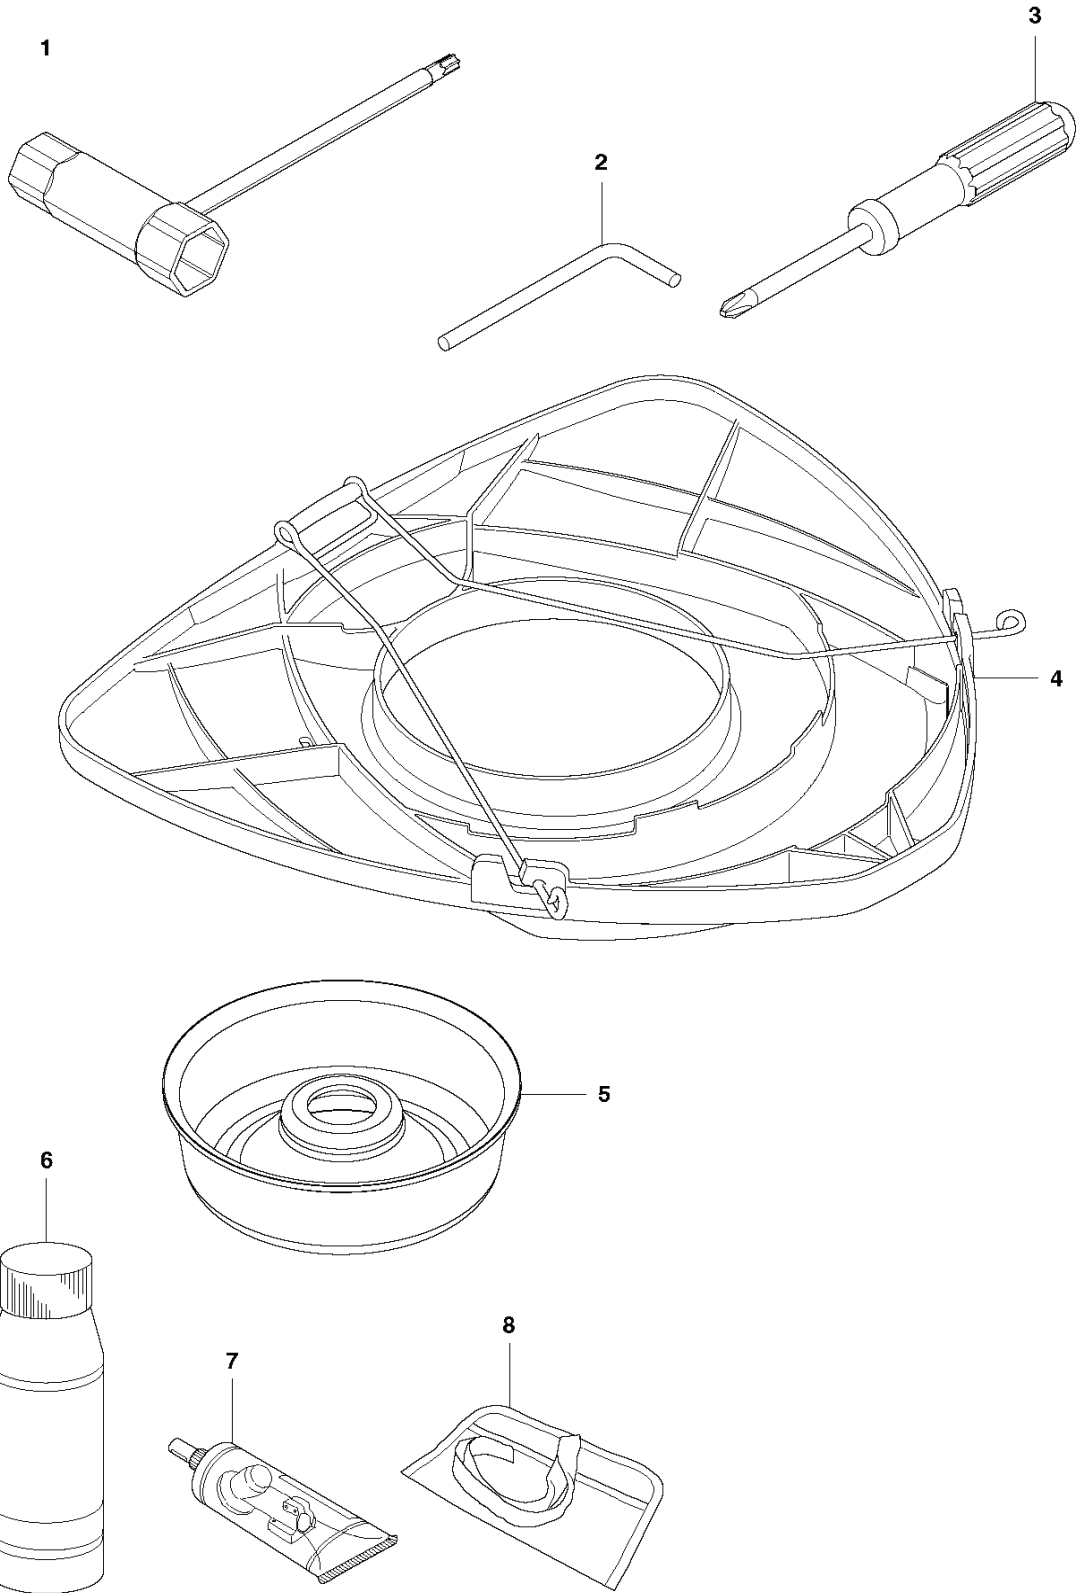

R1 543RS 20192200001-Current
ACCESSORIES

BRUSHCUTTERS/CLEARING SAWS

PXM_REF	PXM_PARTNO	DESCRIPTION	PXM_REMARK	QTY.
1	506686101	LLAVE COMBINADA		1
2	505312001	HERRAMIENTA		1
3	506689501	ARRASTADOR		1
4	544359101	PROTECCIÓN PARA TRANSPORTE		1
5	528818101	CAZOLETA DE APOYO		1
6	531009248	ACEITE DE FILTRO		1
7	503976401	GRASA		1
8	501192201	HERRAMIENTA		1