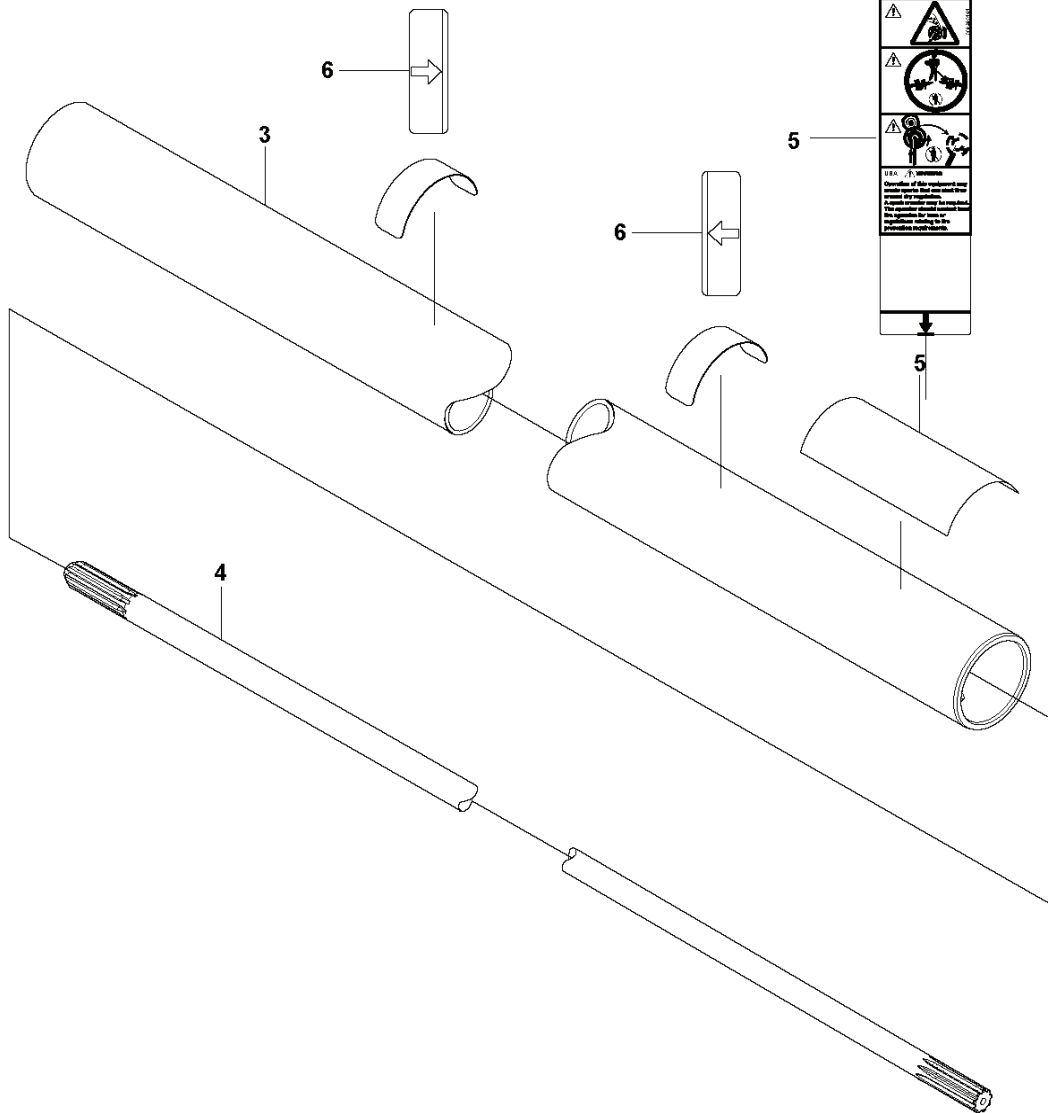

B 543RS 20113200001-20140400000
SHAFT

BRUSHCUTTERS/CLEARING SAWS

PXM_REF	PXM_PARTNO	DESCRIPTION	PXM_REMARK	QTY.
1	521668001	HANGER-ASSY		1
2	504114301	TORNILLO		1 1
3	528815801	TUBO		1
4	583943201	EJE PROPULSOR		1
5	589295101	ETIQUETA		1
6	505295801	ETIQUETA		2