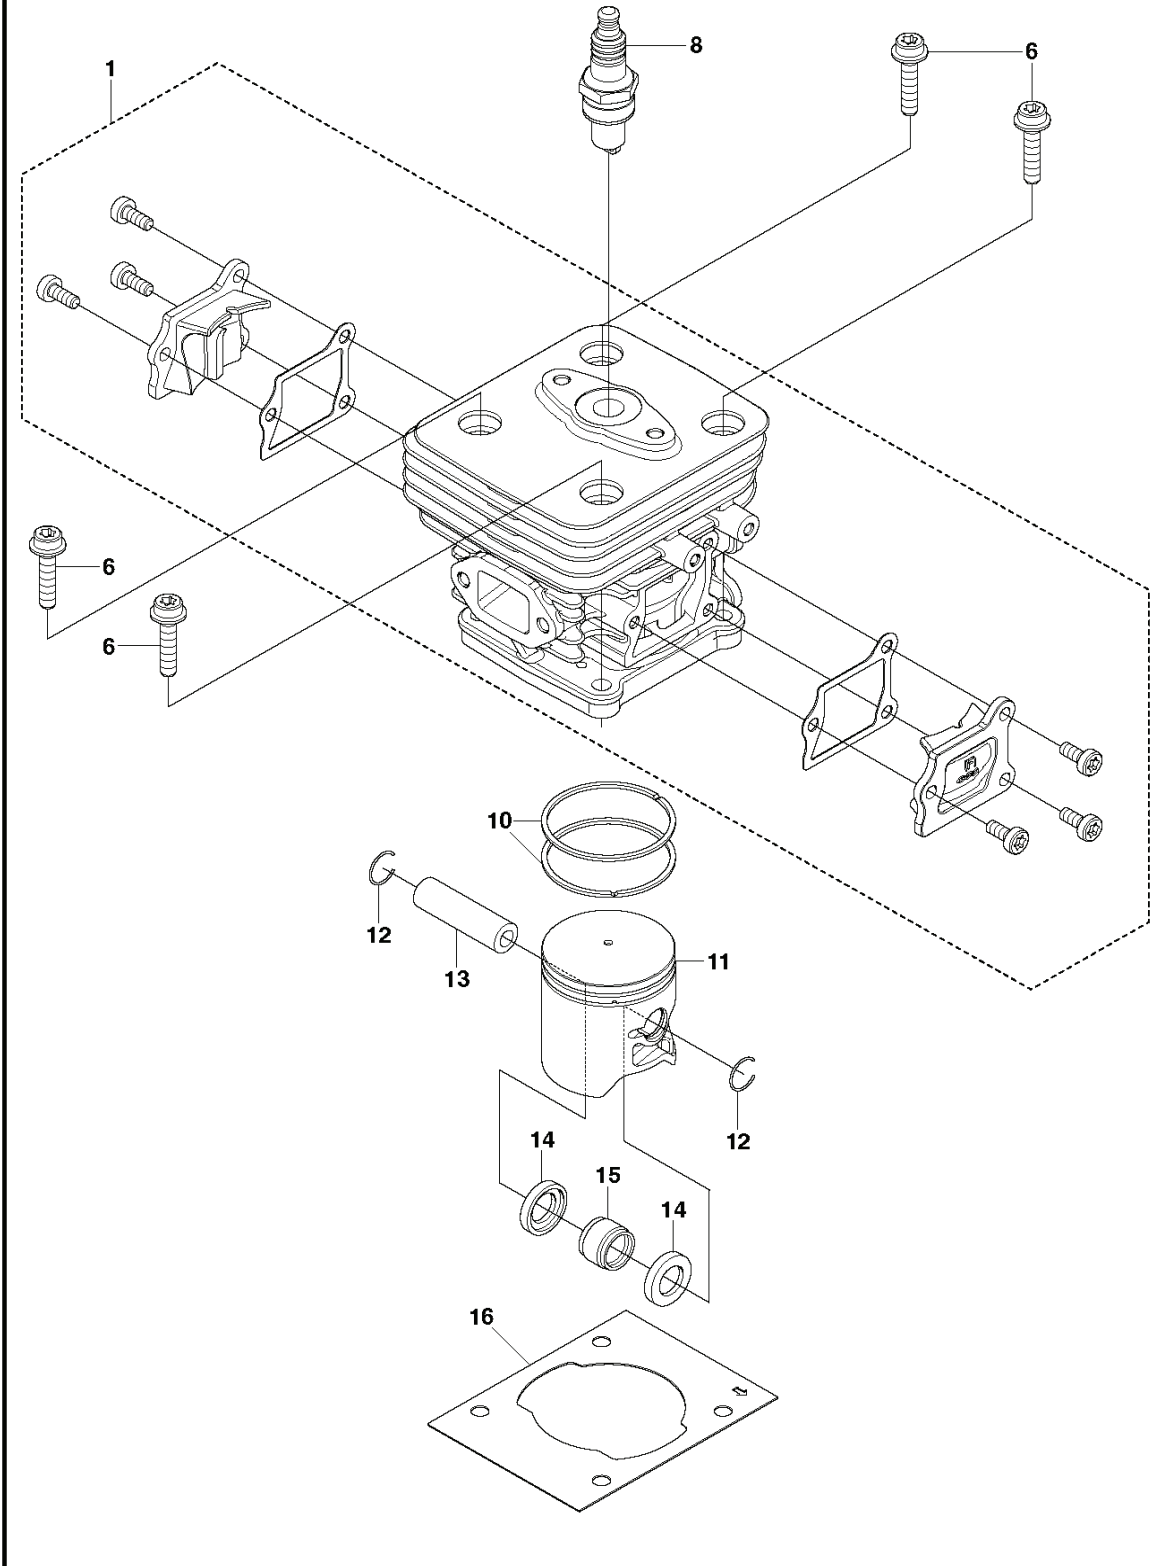

PXM_REF	PXM_PARTNO	DESCRIPTION	PXM_REMARK	QTY.
1	579349501	CUBIERTA		1
2	578420901	ADHESIVO	543RS	1
3	521515901	PERNO		2
4	521863601	TORNILLO		2
5	521553601	ETIQUETA	Except China	1

M 543RS
CYLINDER & PISTON