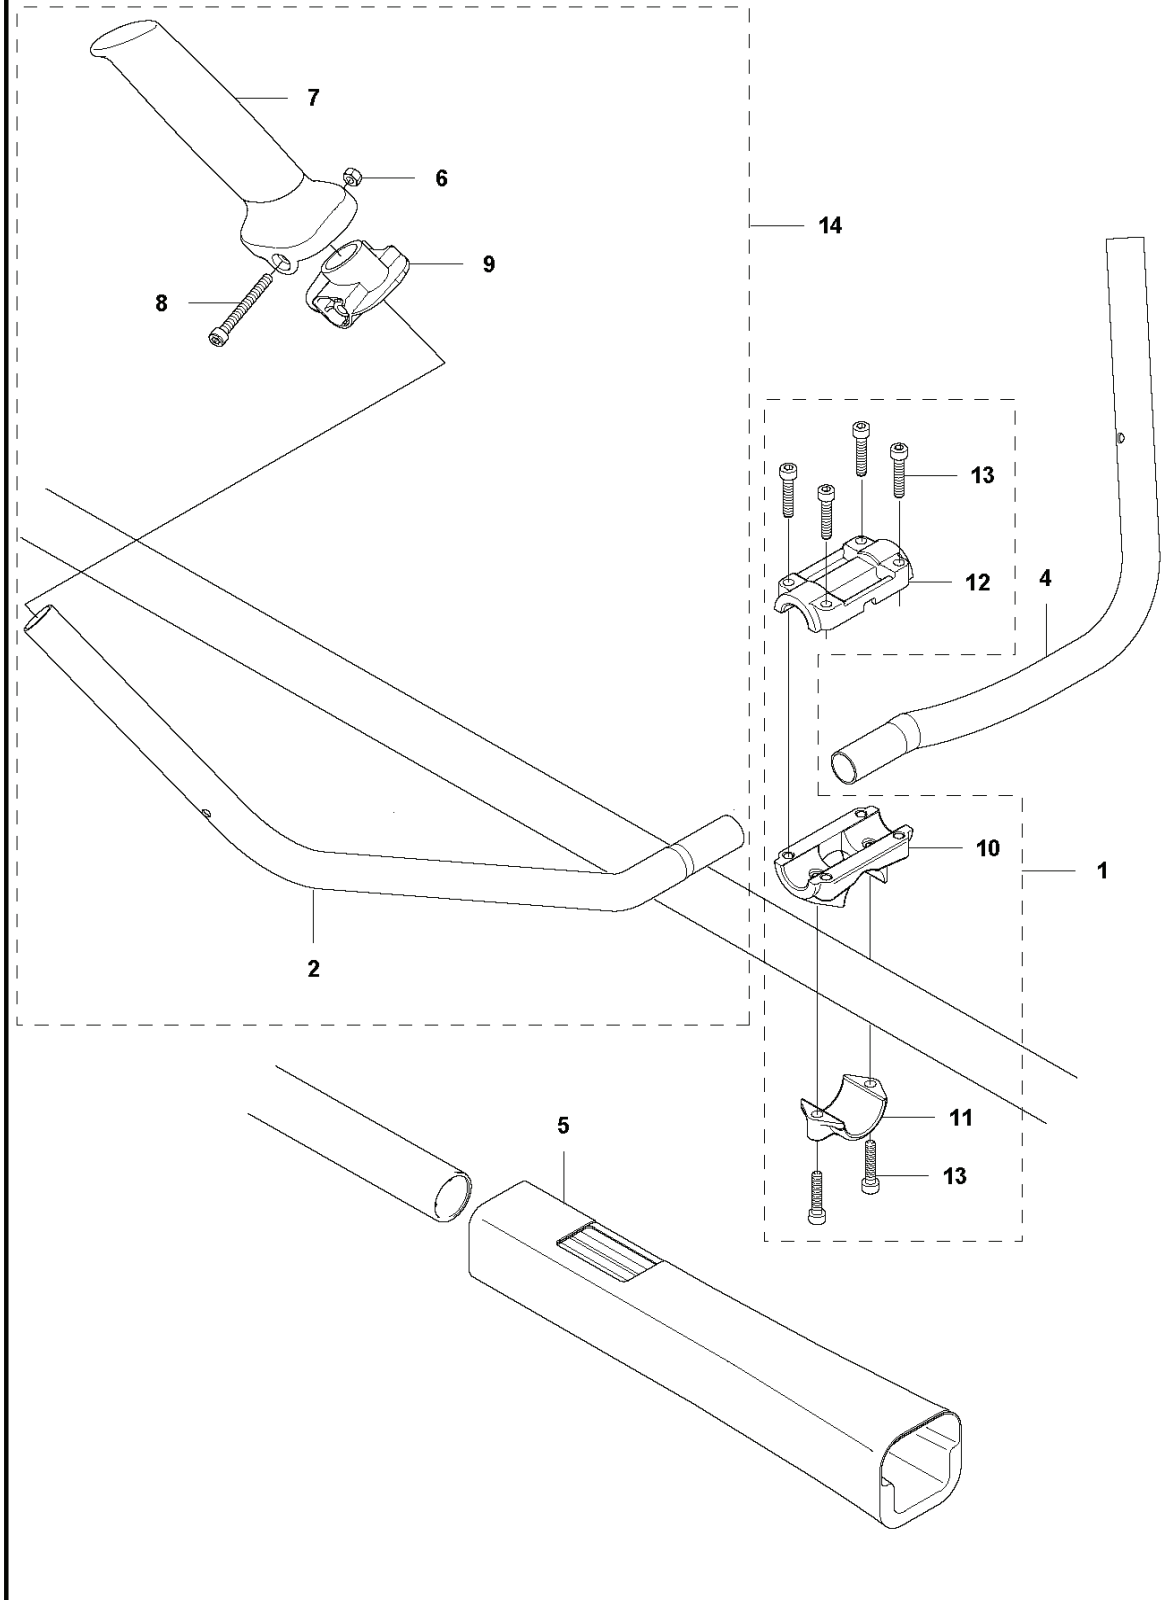

C 543RS 20192200001-Current
HANDLE

BRUSHCUTTERS/CLEARING SAWS

PXM_REF	PXM_PARTNO	DESCRIPTION	PXM_REMARK	QTY.
1	577983001	SOPORTE DE EMPUÑADURA		1
2	528817501	EMPUÑADURA		1 14
4	528817401	EMPUÑADURA		1
5	521538701	PROTECCIÓN		1
6	575960601	TUERCA		1 14
7	537172802	EMPUÑADURA		1 14
8	503207450	TORNILLO		1 14
9	537172901	CUBIERTA		1 14
10	505294701	SOPORTE		1 1
11	505294801	SOMBRERETE		1 1
12	505294901	SOMBRERETE		1 1
13	512845701	PERNO		6 1
14	528817801	EMPUÑADURA		1