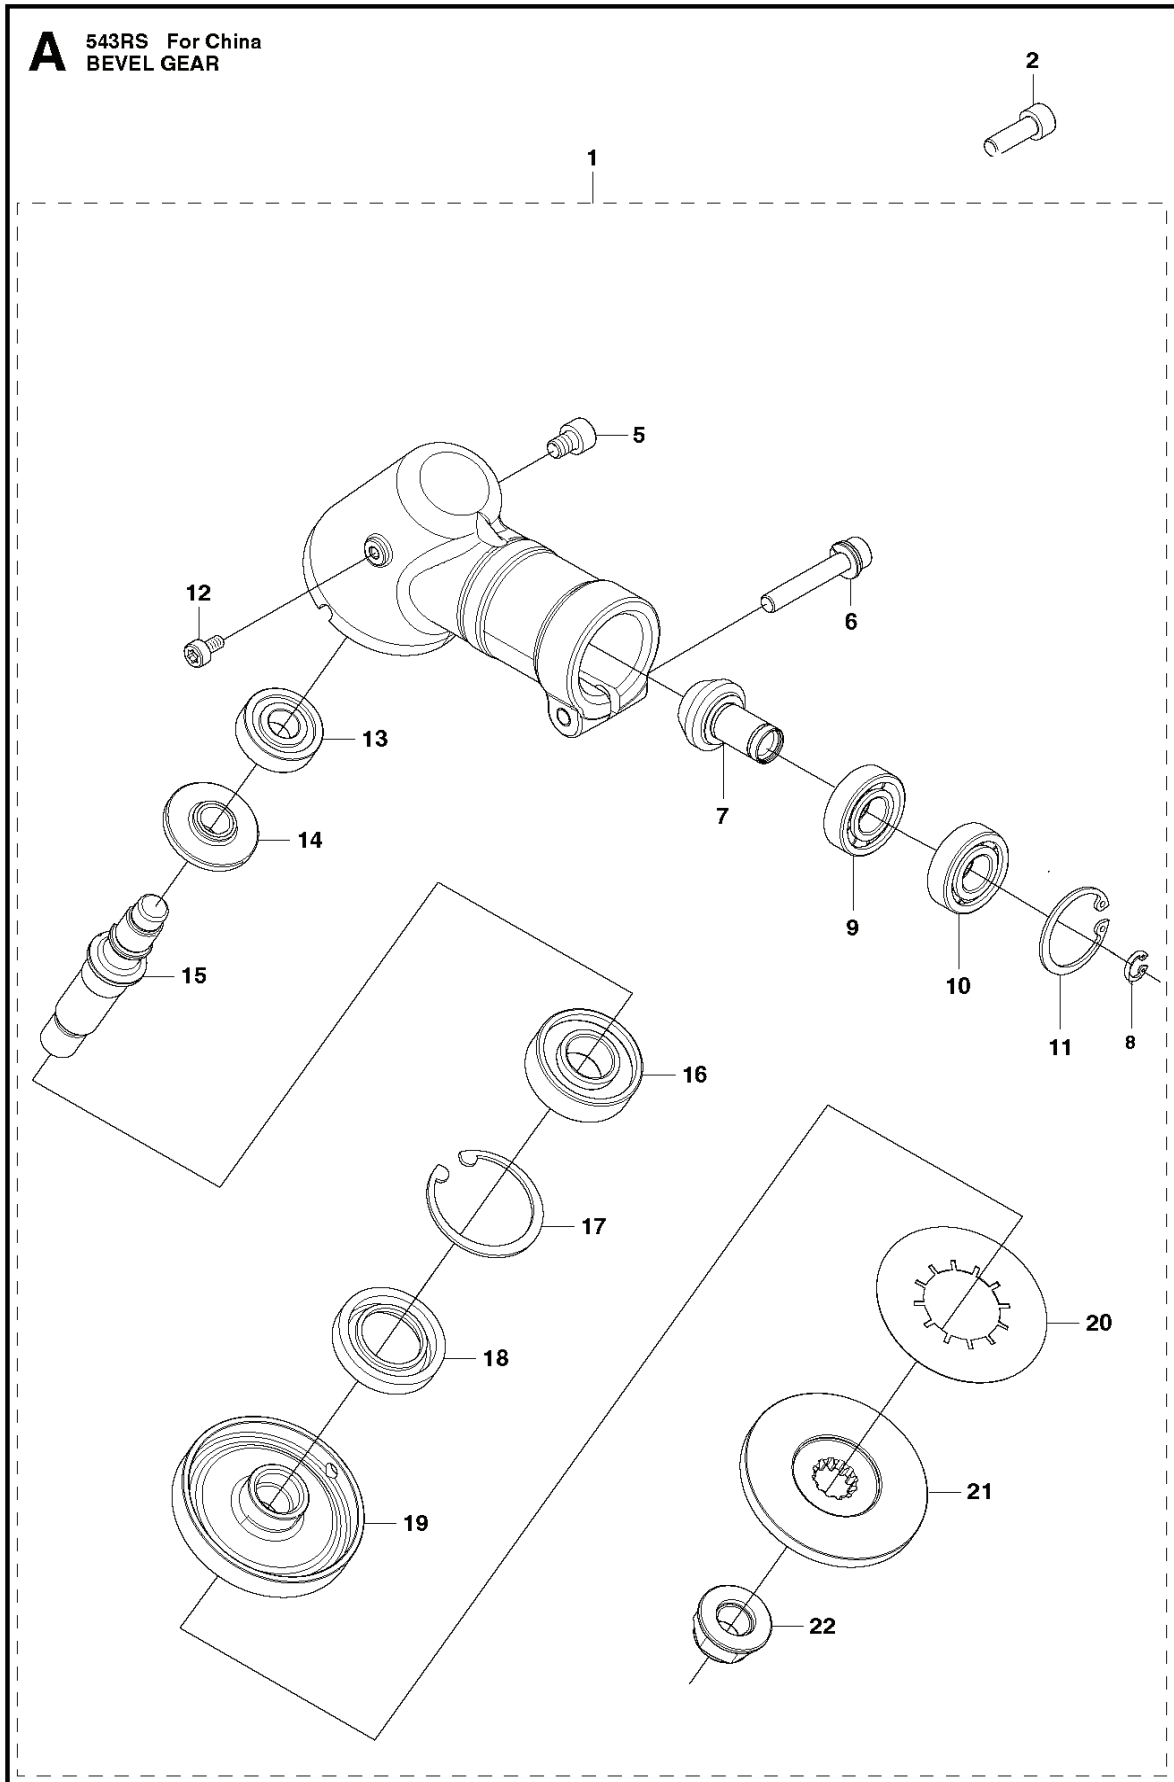

A 543RS For China
BEVEL GEAR

BRUSHCUTTERS/CLEARING SAWS

PXM_REF	PXM_PARTNO	DESCRIPTION	PXM_REMARK	QTY.
1	579076202	GEAR CASE		1
2	506745601	PERNO		1
5	521862001	PERNO		1 1
6	521862401	PERNO		1 1
7	579076801	PINÓN		1 1
8	516124101	ANILLO DE SEGURIDAD		1 1
9	516127901	RODAMIENTO		1 1
10	516130001	RODAMIENTO		1 1
11	506609901	ANILLO DE SEGURIDAD		1 1
12	544362701	PERNO		1 1
13	505170201	RODAMIENTO		1 1
14	579076701	ENGRANAJE		1 1
15	579076601	EJE		1 1
16	516131701	RODAMIENTO		1 1
17	502849301	ANILLO DE SEGURIDAD		1 1
18	521522201	SELLO		1 1
19	579076901	HOLDER		1 1
20	579077001	PLACA		1 1
21	579077101	HOLDER		1 1
22	579076401	TUERCA		1 1