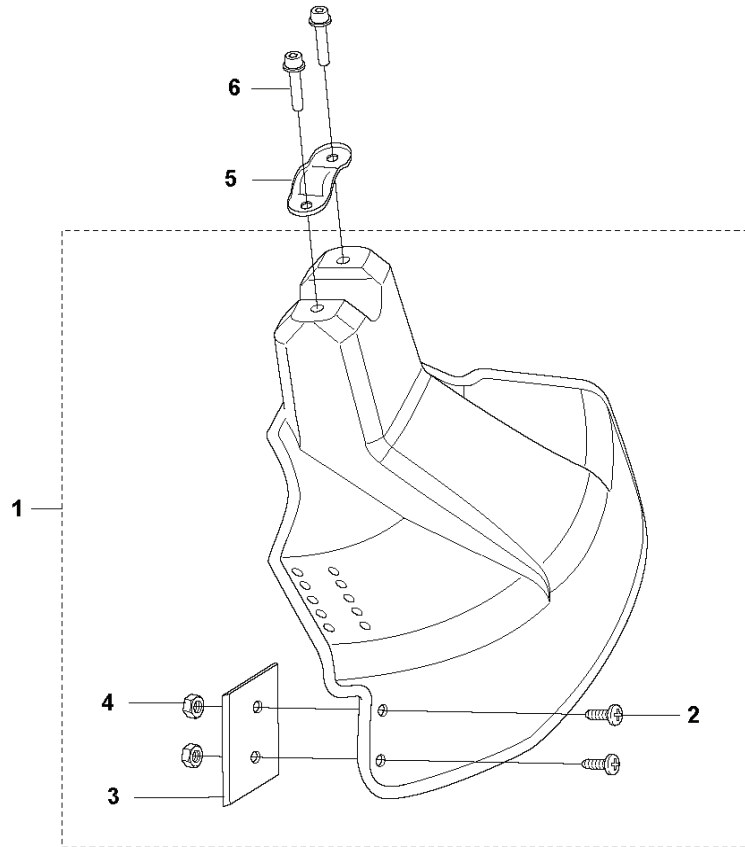

SPARE PARTS CATALOGUE
BRUSHCUTTERS/CLEARING SAWS: HUSQVARNA 543RS

Spare Parts List

SPARE PARTS LIST

BRUSHCUTTERS/CLEARING SAWS

HUSQVARNA 543RS

R2 543RS
ACCESSORIES

BRUSHCUTTERS/CLEARING SAWS

PXM_REF	PXM_PARTNO	DESCRIPTION	PXM_REMARK	QTY.
1	584404201	GUARDA DE SALPICADURAS		1
2	510478301	TORNILLO		2 1
3	515586201	CUCHILLA		1 1
4	521000601	TUERCA		2 1
5	514363401	MORDAZA		1
6	576590701	PERNO		2