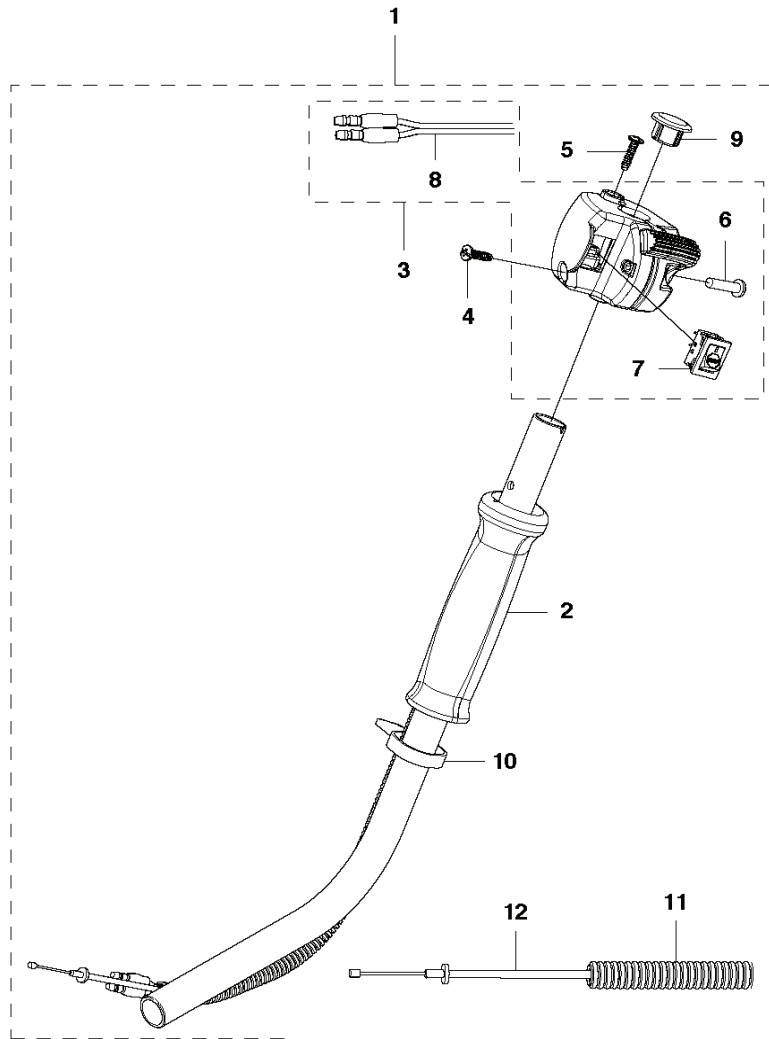

D 543RS For china
THROTTLE CONTROLS

BRUSHCUTTERS/CLEARING SAWS

PXM_REF	PXM_PARTNO	DESCRIPTION	PXM_REMARK	QTY.
1	588241201	EMPUÑADURA		1
2	512566001	EMPUÑADURA		1 1
3	588241301	CONTROL DE ACELERADOR		1 1
4	505047001	TORNILLO		1 1
5	505047001	TORNILLO		2 1
6	510480801	TORNILLO		1 1.3
7	586246801	INTERRUPTOR DE PARADA		1 1.3
8	588241401	CORDÓN		2 1.3
9	511541501	TAPACUBOS		1 1
10	514364001	CINTA		1 1
11	588241601	TUBO		1 1
12	588241701	CABLE		1 1