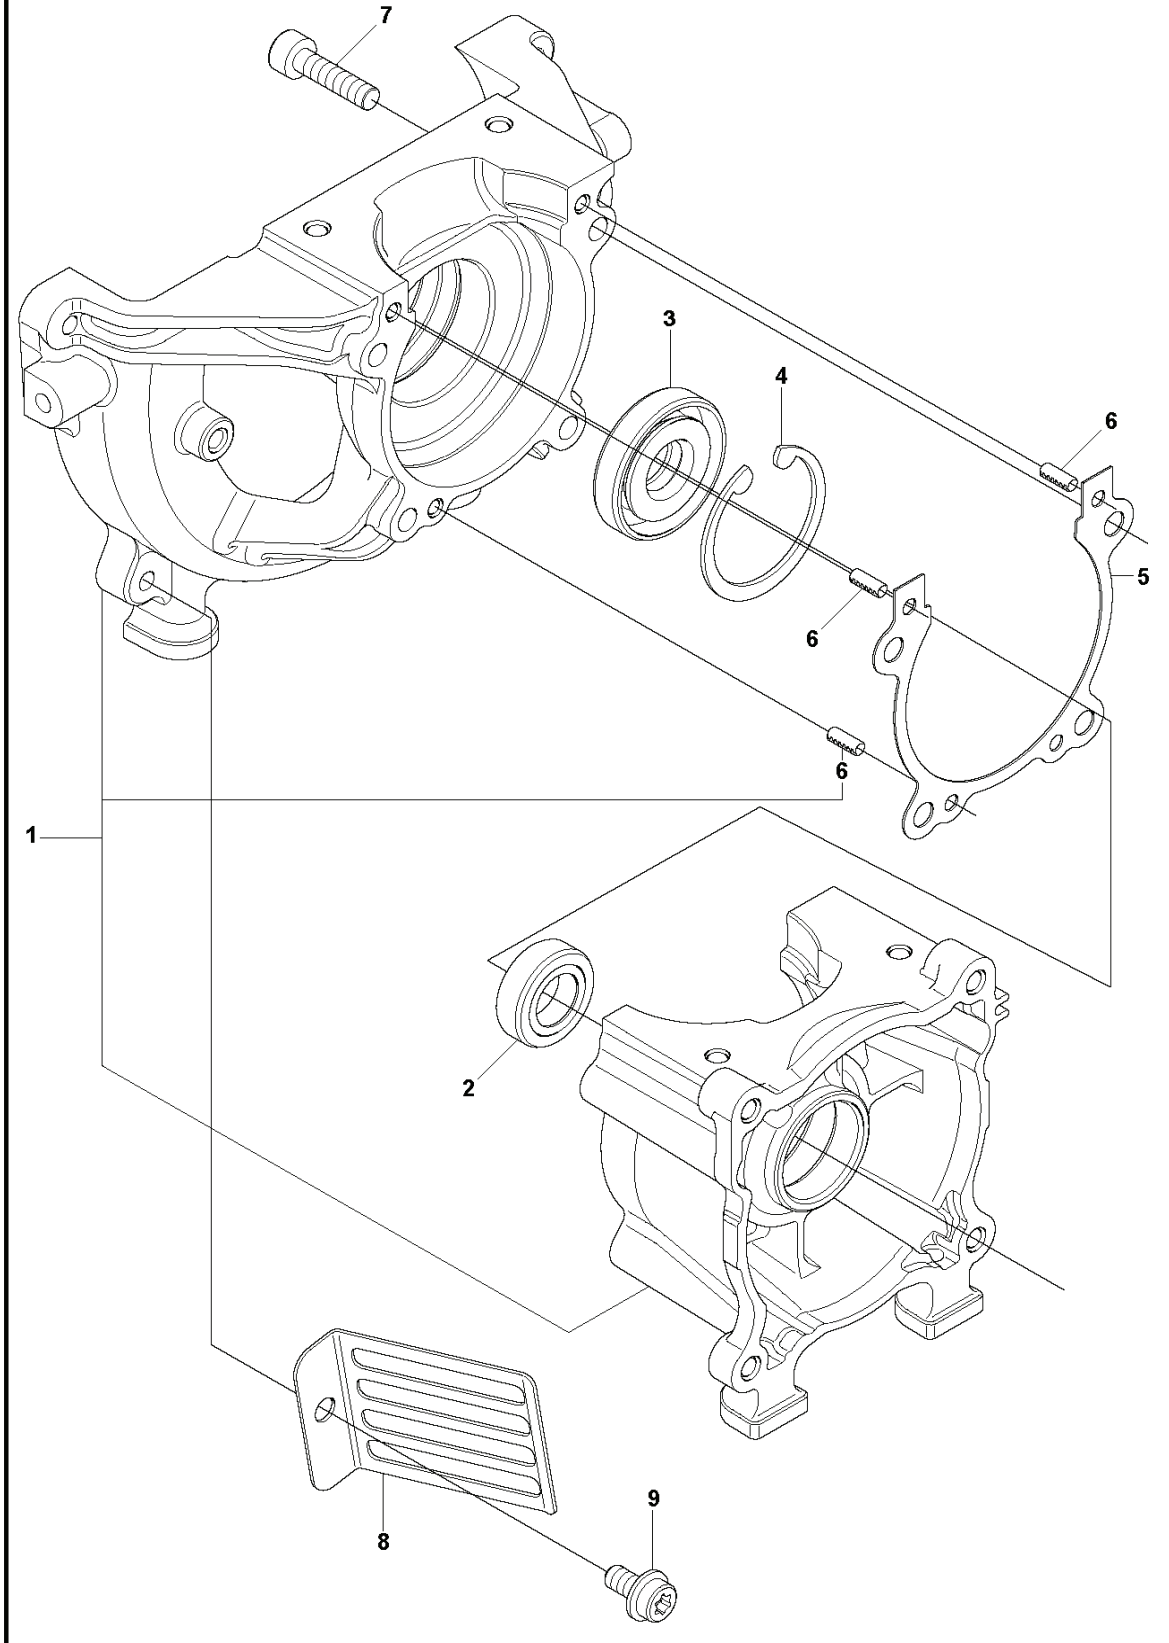

P 543RS
CRANKCASE

BRUSHCUTTERS/CLEARING SAWS

PXM_REF	PXM_PARTNO	DESCRIPTION	PXM_REMARK	QTY.
1	521623504	CAJA		1
2	504121501	JUNTA		1
3	505296701	SELLO		1
4	504121001	ANILLO DE SEGURIDAD		1
5	521623601	JUNTA		1
6	505296101	CLAVIJA		3 1
7	504114301	TORNILLO		4
8	515412601	GUARDA		1
9	521515901	PERNO		1