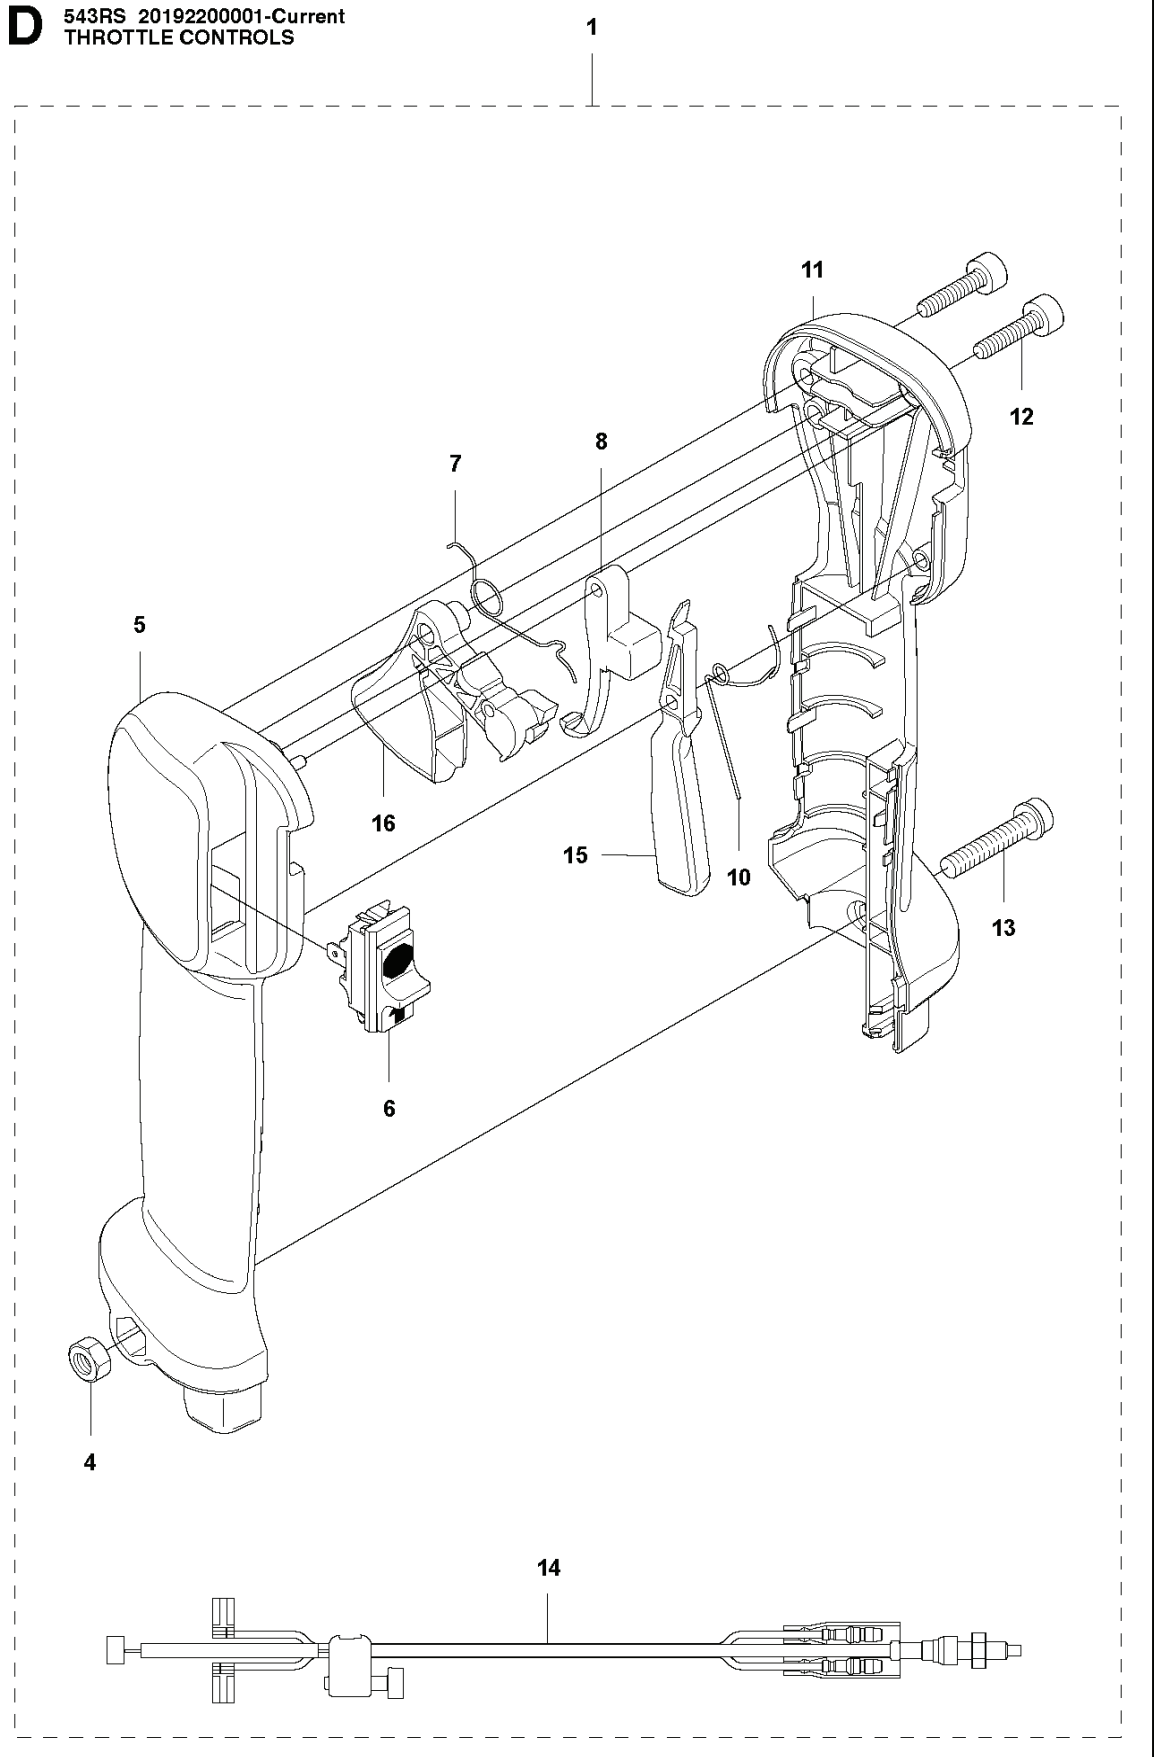

D 543RS 20192200001-Current
THROTTLE CONTROLS

BRUSHCUTTERS/CLEARING SAWS

PXM_REF	PXM_PARTNO	DESCRIPTION	PXM_REMARK	QTY.
1	522520706	CONTROL DE ACELERADOR		1
4	503221013	TUERCA HEXAGONAL		1 1.3
5	537160203	MITAD DE EMPUÑADURA		1 1.3
6	503718201	INTERRUPTOR		1 1.3
7	537174201	SPRING THROTTLE TRIG		1 1.3
8	537160703	FIADOR DE ACELERADOR		1 1.3
10	537174301	MUELLE		1 1.3
11	537160301	MITAD DE EMPUÑADURA		1 1.3
12	503216674	TORNILLO IHSCF		2 1.3
13	503200782	TORNILLO IHSCFM		1 1.3
14	522036702	CABLE		1 1
15	506495101	FIADOR DE ACELERADOR		1 1.3
16	506495001	CONTROL DE ACELERADOR		1 1.3