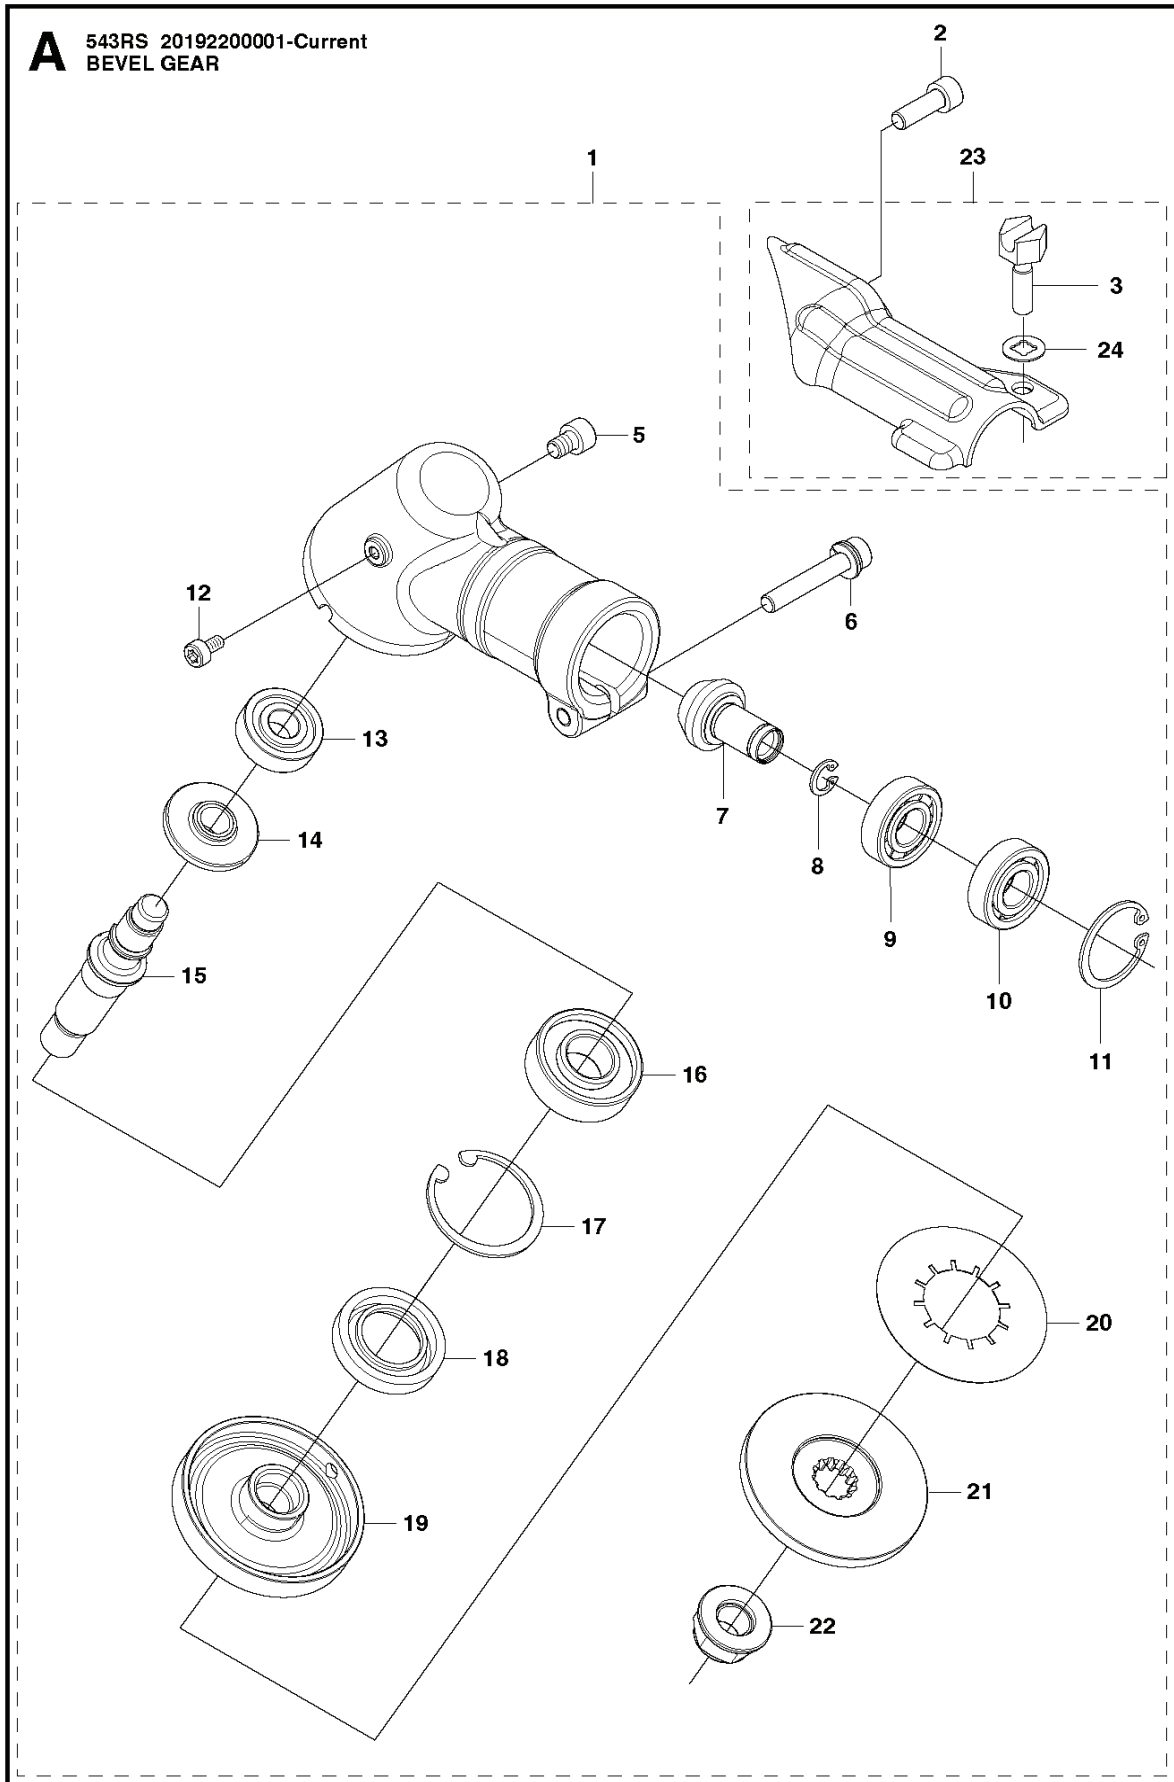

A 543RS 20192200001-Current
BEVEL GEAR

BRUSHCUTTERS/CLEARING SAWS

PXM_REF	PXM_PARTNO	DESCRIPTION	PXM_REMARK	QTY.
1	579076202	GEAR CASE		1
2	574710801	PERNO		1
3	537189501	TORNILLO		1 23
5	521862001	PERNO		1 1
6	521862401	PERNO		1 1
7	579076801	PIÑÓN	20182200001-Current	1 1
7	528818001	PIÑÓN	20113200001- 20182200000	1 1
8	516124101	ANILLO DE SEGURIDAD		1 1
9	516127901	RODAMIENTO		1 1
10	516130001	RODAMIENTO		1 1
11	506609901	ANILLO DE SEGURIDAD		1 1
12	544362701	PERNO		1 1
13	505170201	RODAMIENTO		1 1
14	579076701	ENGRANAJE	20182200001-Current	1 1
14	528826201	ENGRANAJE	20113200001- 20182200000	1 1
15	579076601	EJE	20182200001-Current	1 1
15	528815901	SHAFT,GEAR	20113200001- 20182200000	1 1
16	516131701	RODAMIENTO		1 1
17	502849301	ANILLO DE SEGURIDAD		1 1
18	521522201	SELLO		1 1
19	579076901	HOLDER		1 1
20	579077001	PLACA		1 1
21	579077101	HOLDER		1 1
22	579076401	TUERCA		1 1
23	575778801	SOPORTE		1
24	575677301	ARANDELA DE SEGURIDAD		1 23