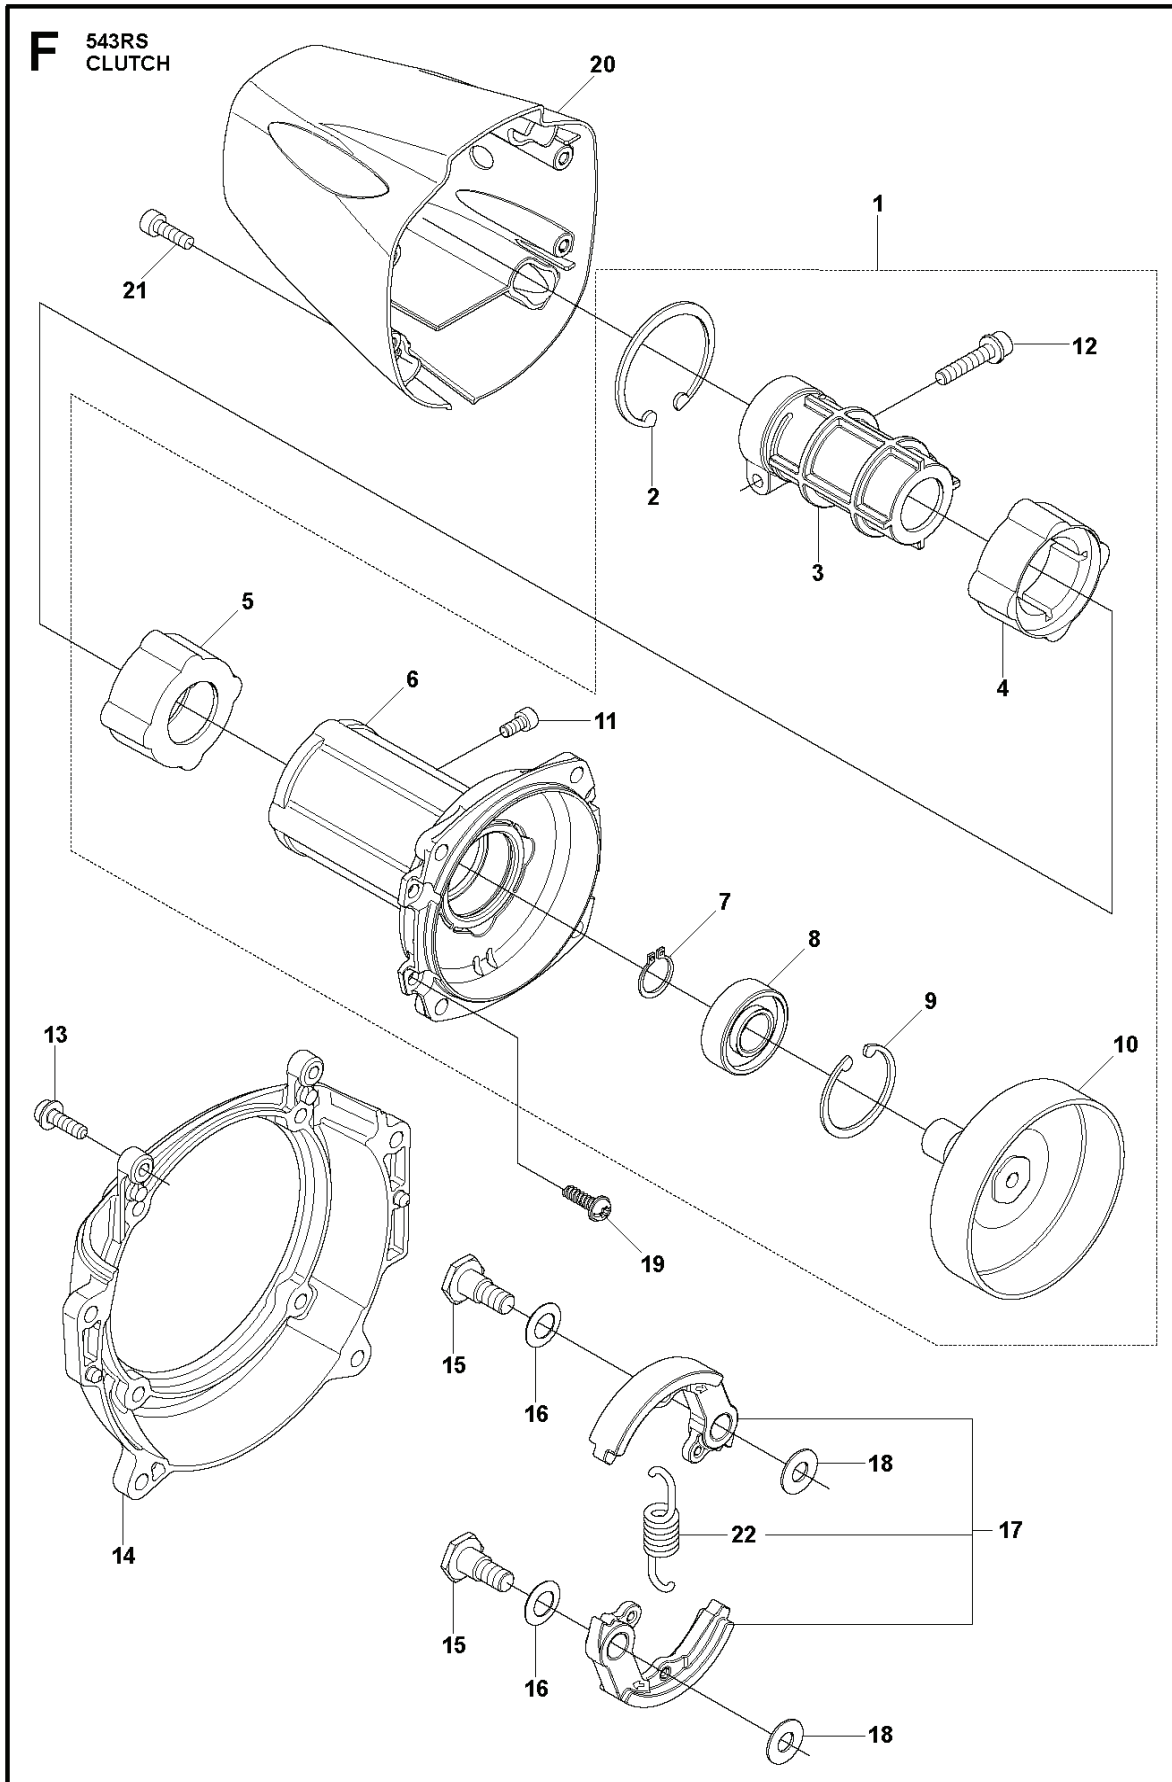

BRUSHCUTTERS/CLEARING SAWS

PXM_REF	PXM_PARTNO	DESCRIPTION	PXM_REMARK	QTY.
1	528815702	CARCASA COMPLETA		1
2	516126401	ANILLO DE SEGURIDAD		1 1
3	521665001	MORDAZA		1 1
4	521665201	AMORTIGUADOR		1 1
5	521665101	AMORTIGUADOR		1 1
6	521664901	CARCASA		1 1
7	516124201	ANILLO DE SEGURIDAD		1 1
8	516131701	RODAMIENTO		1 1
9	502849301	ANILLO DE SEGURIDAD		1 1
10	591425801	TAMBOR		1 1
11	529268101	PERNO		1 1
12	521862301	PERNO		1 1
13	515391301	PERNO		4
14	592874903	CUBIERTA DE VENTILADOR		1
15	505297801	TORNILLO		2
16	505298101	ARANDELA		2
17	597557301	EMBRAGUE COMPLETO		1
18	505298001	ARANDELA		2
19	521517901	TORNILLO		4
20	528815601	CUBIERTA		1
21	523019001	PERNO		4
22	597578201	MUELLE		1