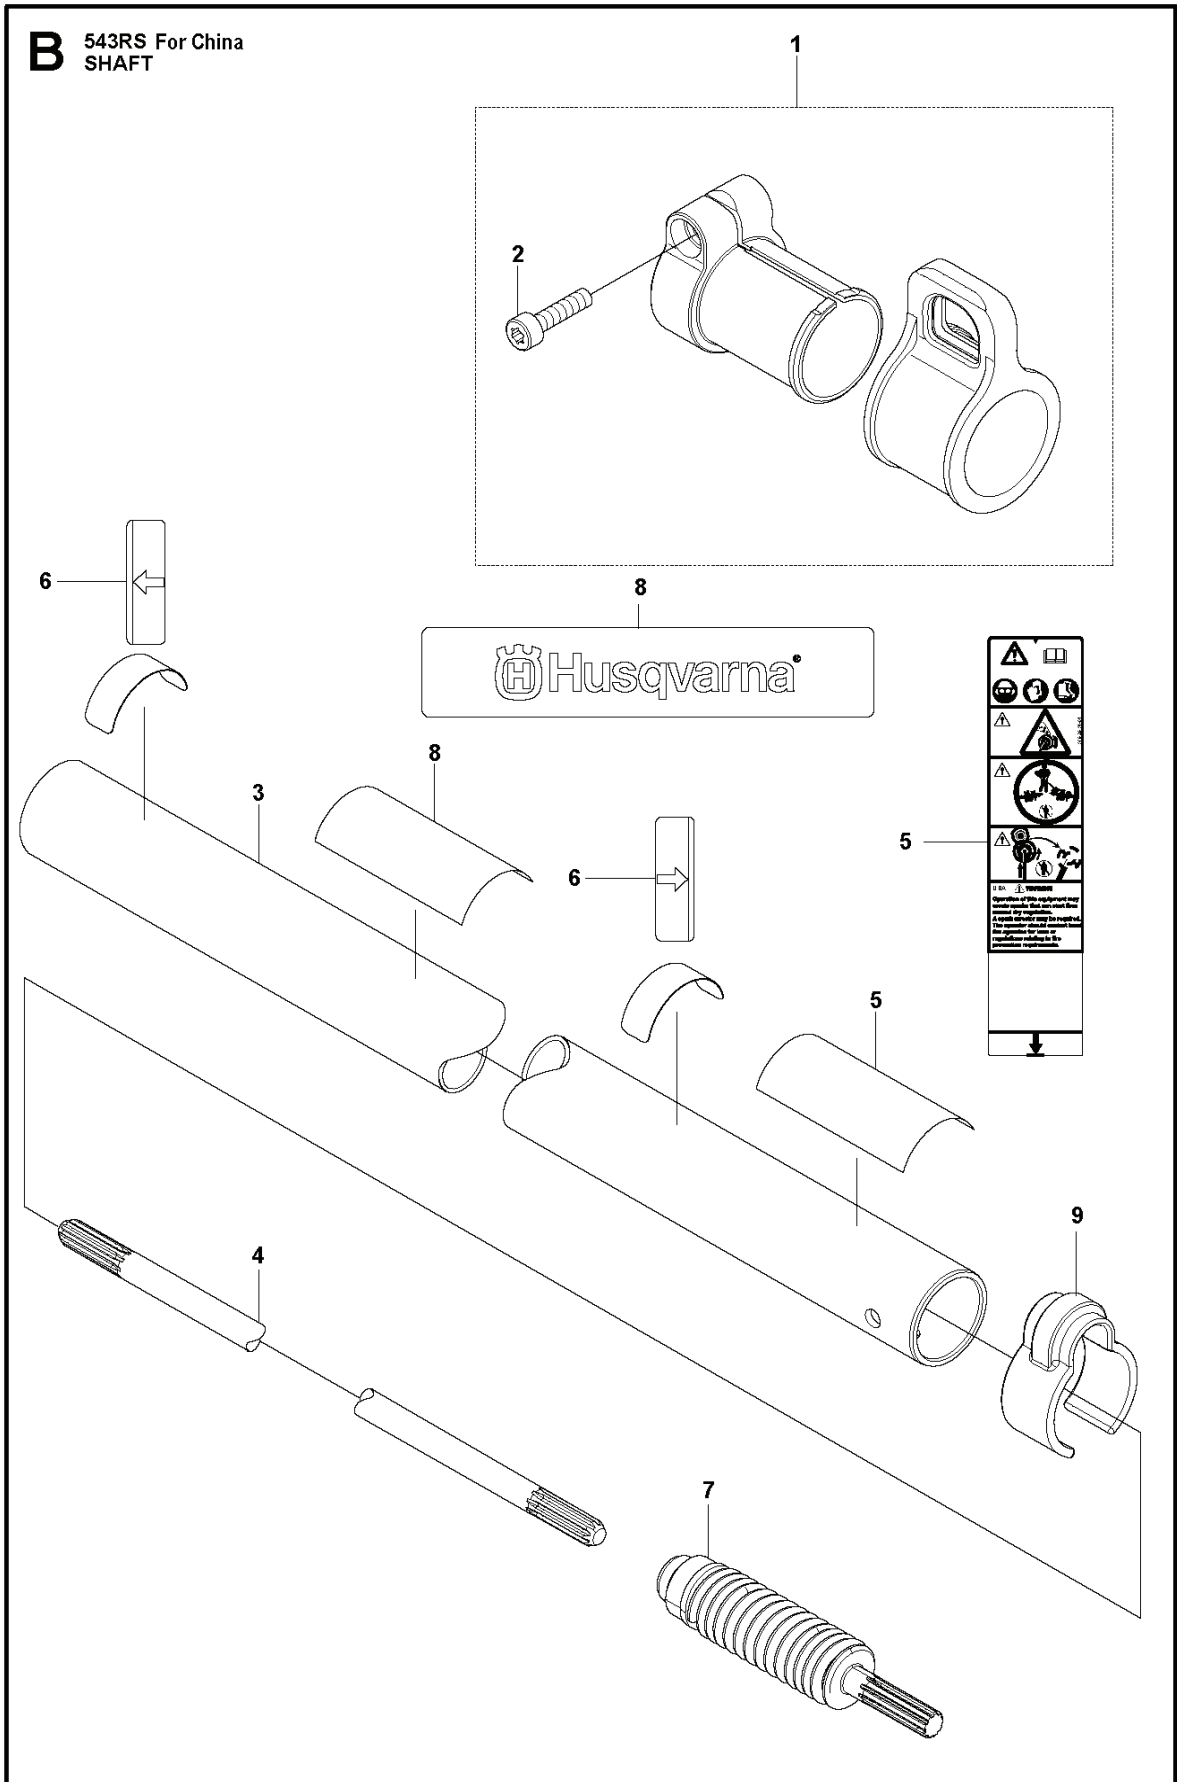

B 543RS For China
SHAFT

BRUSHCUTTERS/CLEARING SAWS

PXM_REF	PXM_PARTNO	DESCRIPTION	PXM_REMARK	QTY.
1	521668001	HANGER-ASSY		1
2	504114301	TORNILLO		1 1
3	586304201	TUBO		1
4	586304301	EJE PROPULSOR		1
5	587362601	ADHESIVO		1
6	505295801	ETIQUETA		2
7	586304402	ARTICULACIÓN		1
8	584636901	ADHESIVO		1
9	505295201	MORDAZA		1