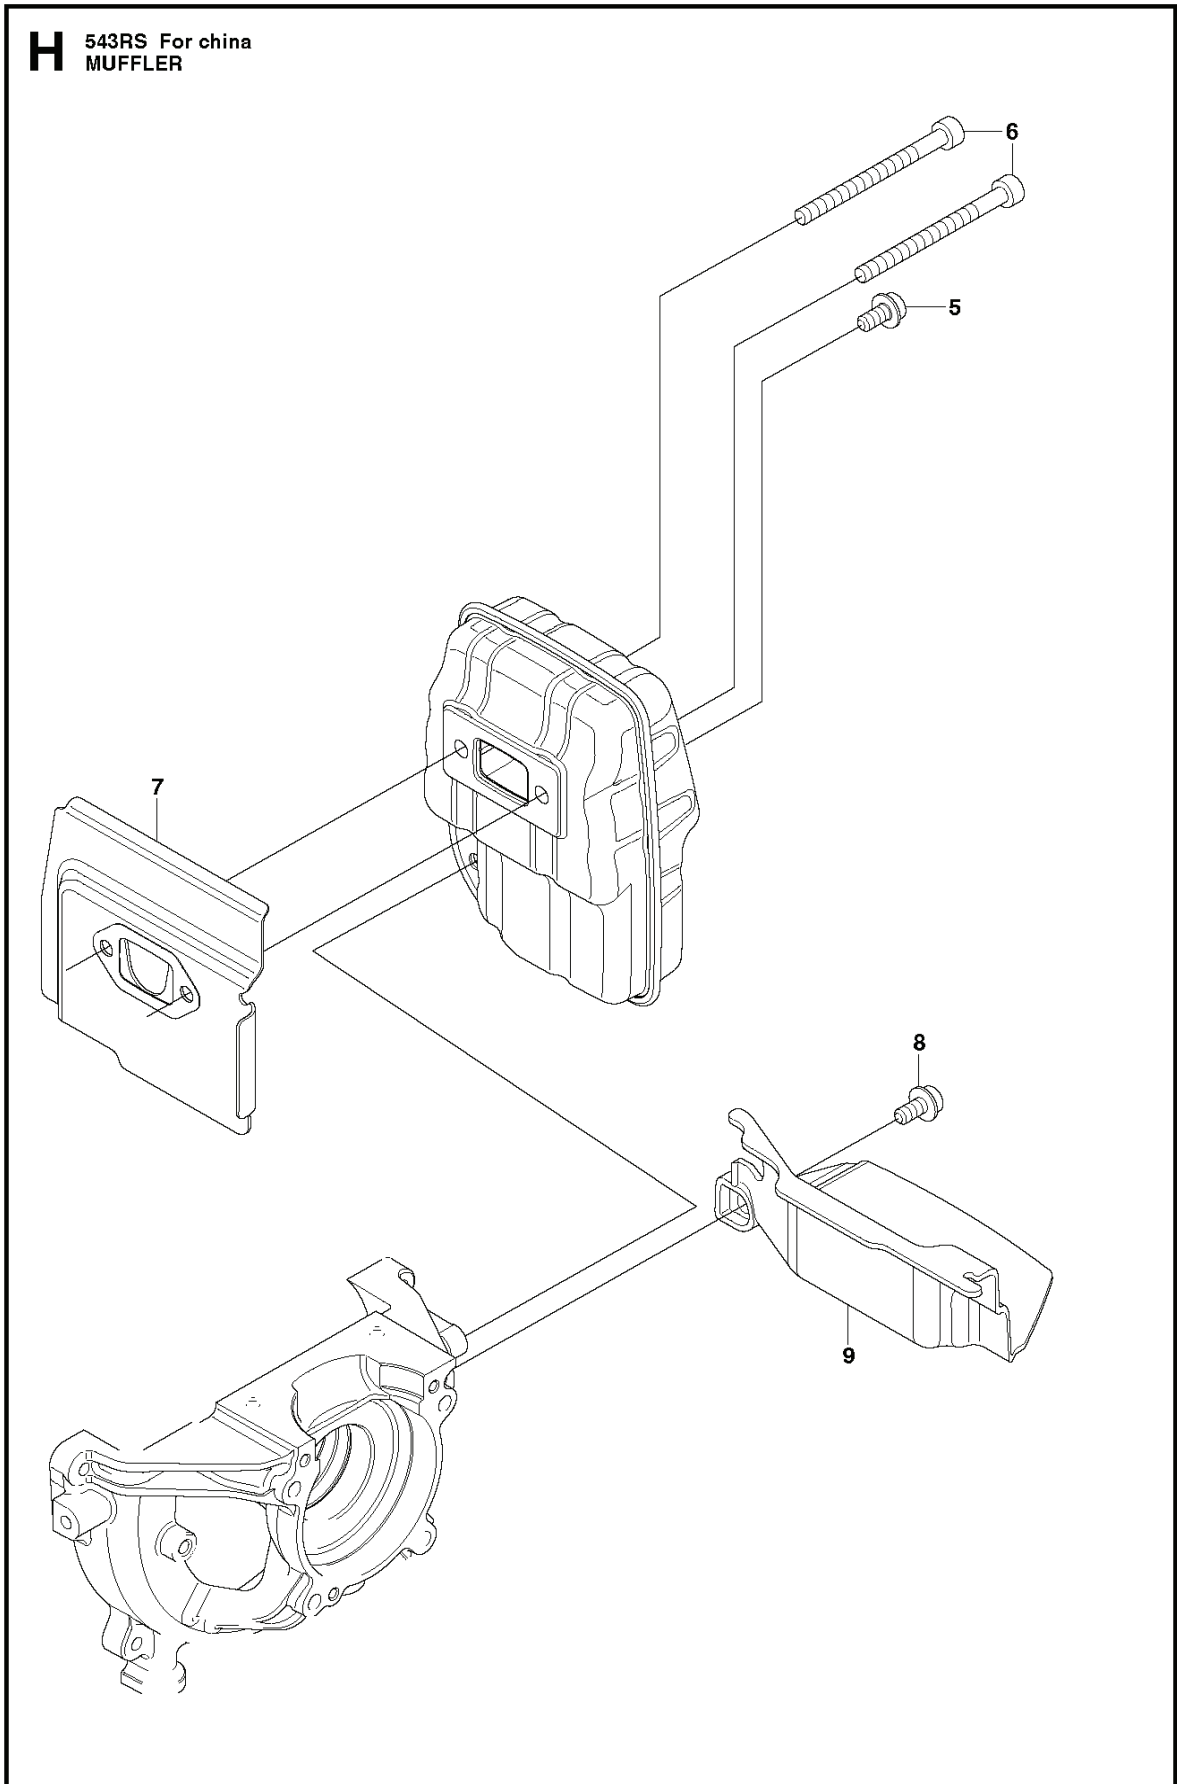

H 543RS For china
MUFFLER

BRUSHCUTTERS/CLEARING SAWS

PXM_REF	PXM_PARTNO	DESCRIPTION	PXM_REMARK	QTY.
1	581920702	SILENCIADOR		1
5	521515901	PERNO		1
6	504114301	TORNILLO		2
7	577804101	JUNTA		1
8	521515901	PERNO		1
9	586348401	GUARDA DE SILENCIADOR		1