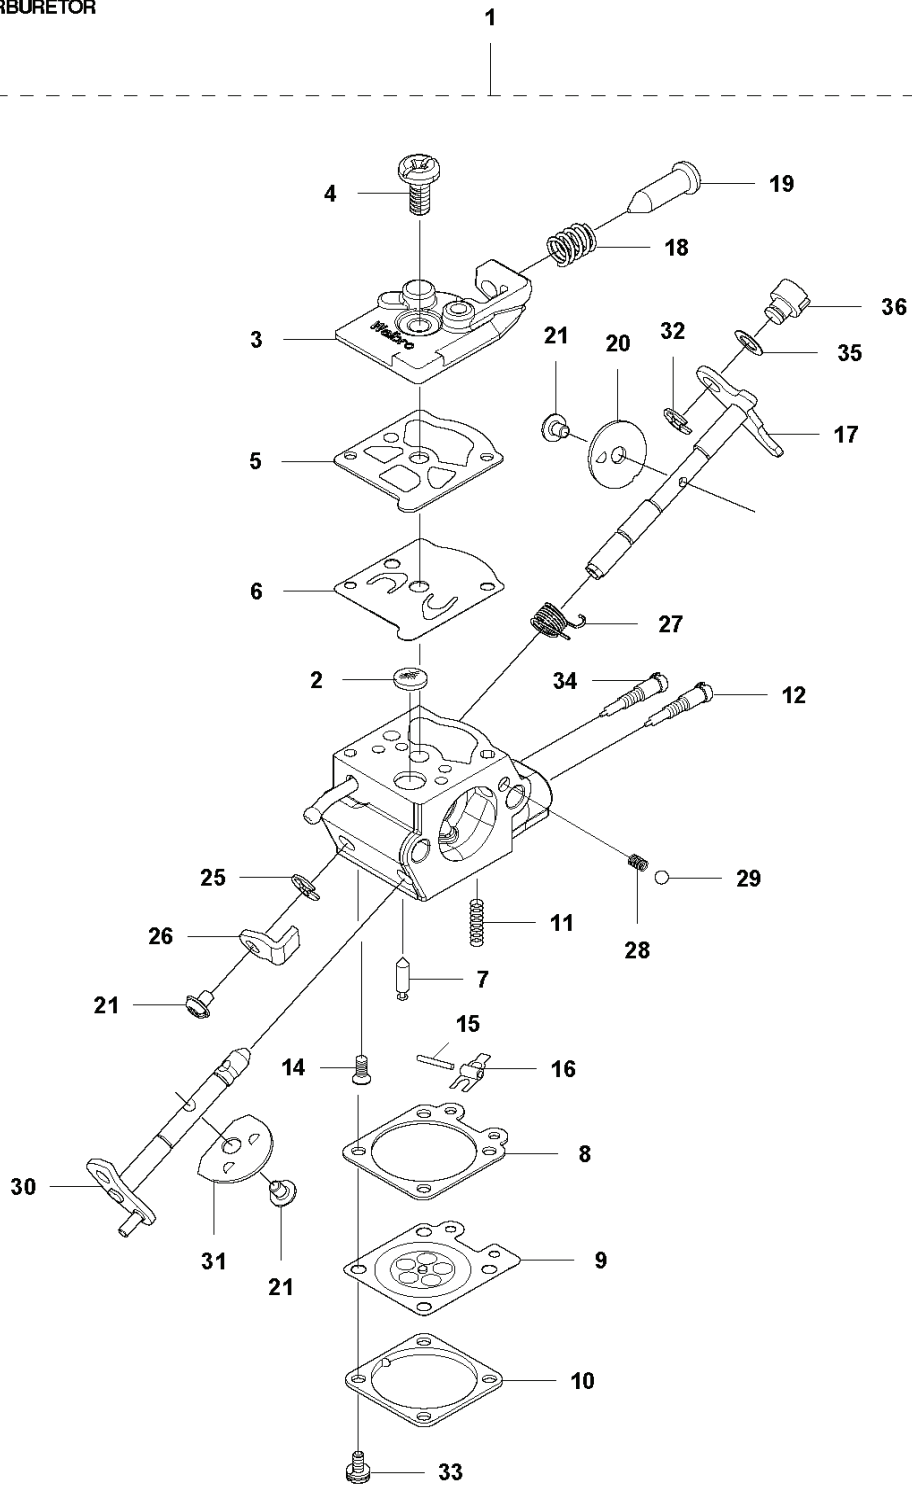

543RS For China
CARBURETOR

WTEA-10A

BRUSHCUTTERS/CLEARING SAWS

PXM_REF	PXM_PARTNO	DESCRIPTION	PXM_REMARK	QTY.
1	588777003	CARBURADOR	WTEA-10A	1
2	520957001	PANTALLA		1 1
3	577806901	CUBIERTA		1 1
4	520976301	TORNILLO		1 1
5	520954801	JUNTA		1 1
6	596968101	BOMBA DE MEMBRANA		1 1
7	521085401	VALVE INLET		1 1
8	516972101	JUNTA		1 1
9	577807001	MEMBRANA		1 1
10	514189201	CUBIERTA		1 1
11	578895401	MUELLE		1 1
12	582147901	AGUJA		1 1
14	577807101	TORNILLO		1 1
15	520977401	CLAVIJA		1 1
16	577807201	PALANCA		1 1
17	578895501	EJE		1 1
18	513593201	MUELLE		1 1
19	577815701	TORNILLO		1 1
20	501706901	VÁLVULA DE ACELERADOR		1 1
21	520759801	TORNILLO		3 1
25	505056501	ANILLO		1 1
26	577815801	PALANCA		1 1
27	577815501	MUELLE		1 1
28	514243301	SPRING.CHOKE		1 1
29	514242601	BOLA		1 1
30	593172101	EJE		1 1
31	579367101	VÁLVULA		1 1
32	506738601	ANILLO RETENEDOR		1 1
33	520978801	SCREW ASSY		4 1
34	582147801	AGUJA		1 1
35	516524201	ARANDELA		1 1
36	513400801	PASADOR		1 1