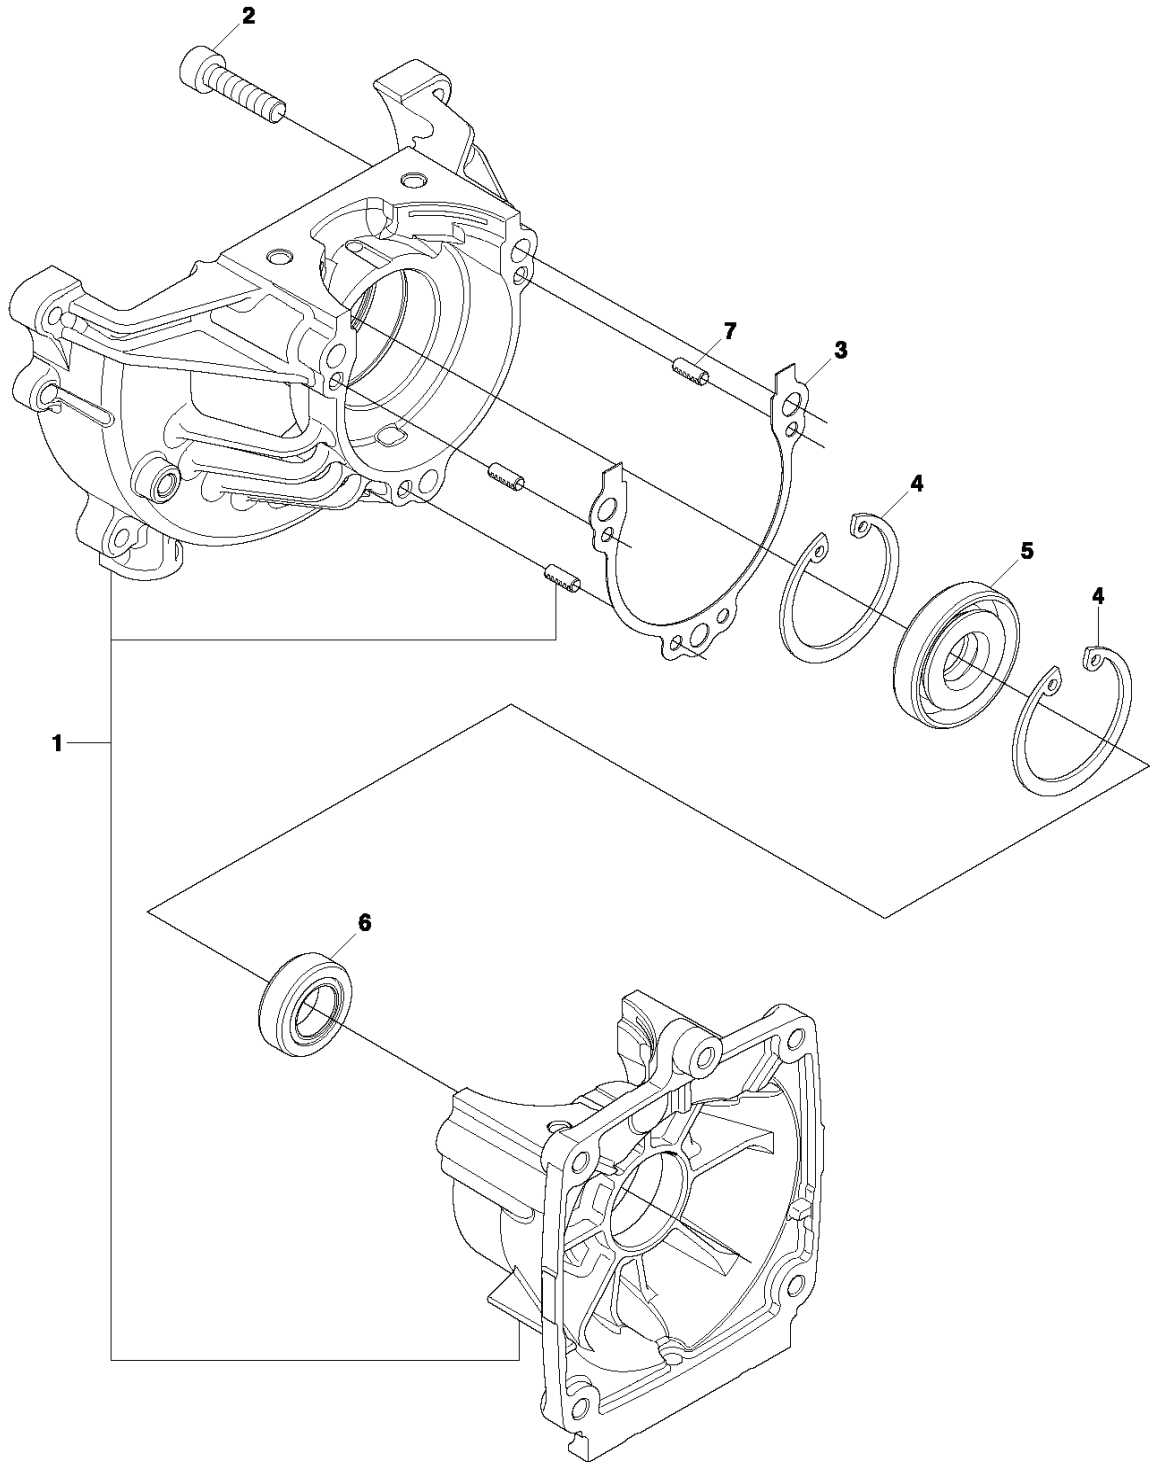

P 233RJ, 233R, 533RS
CRANKCASE

BRUSHCUTTERS/CLEARING SAWS

PXM_REF	PXM_PARTNO	DESCRIPTION	PXM_REMARK	QTY.
1	521615501	CASE-COMP		1
2	504114301	TORNILLO		3
3	504121201	JUNTA		1
4	504121001	ANILLO DE SEGURIDAD		2
5	505296701	SELLO		1
6	504121501	JUNTA		1
7	505296101	CLAVIJA		3