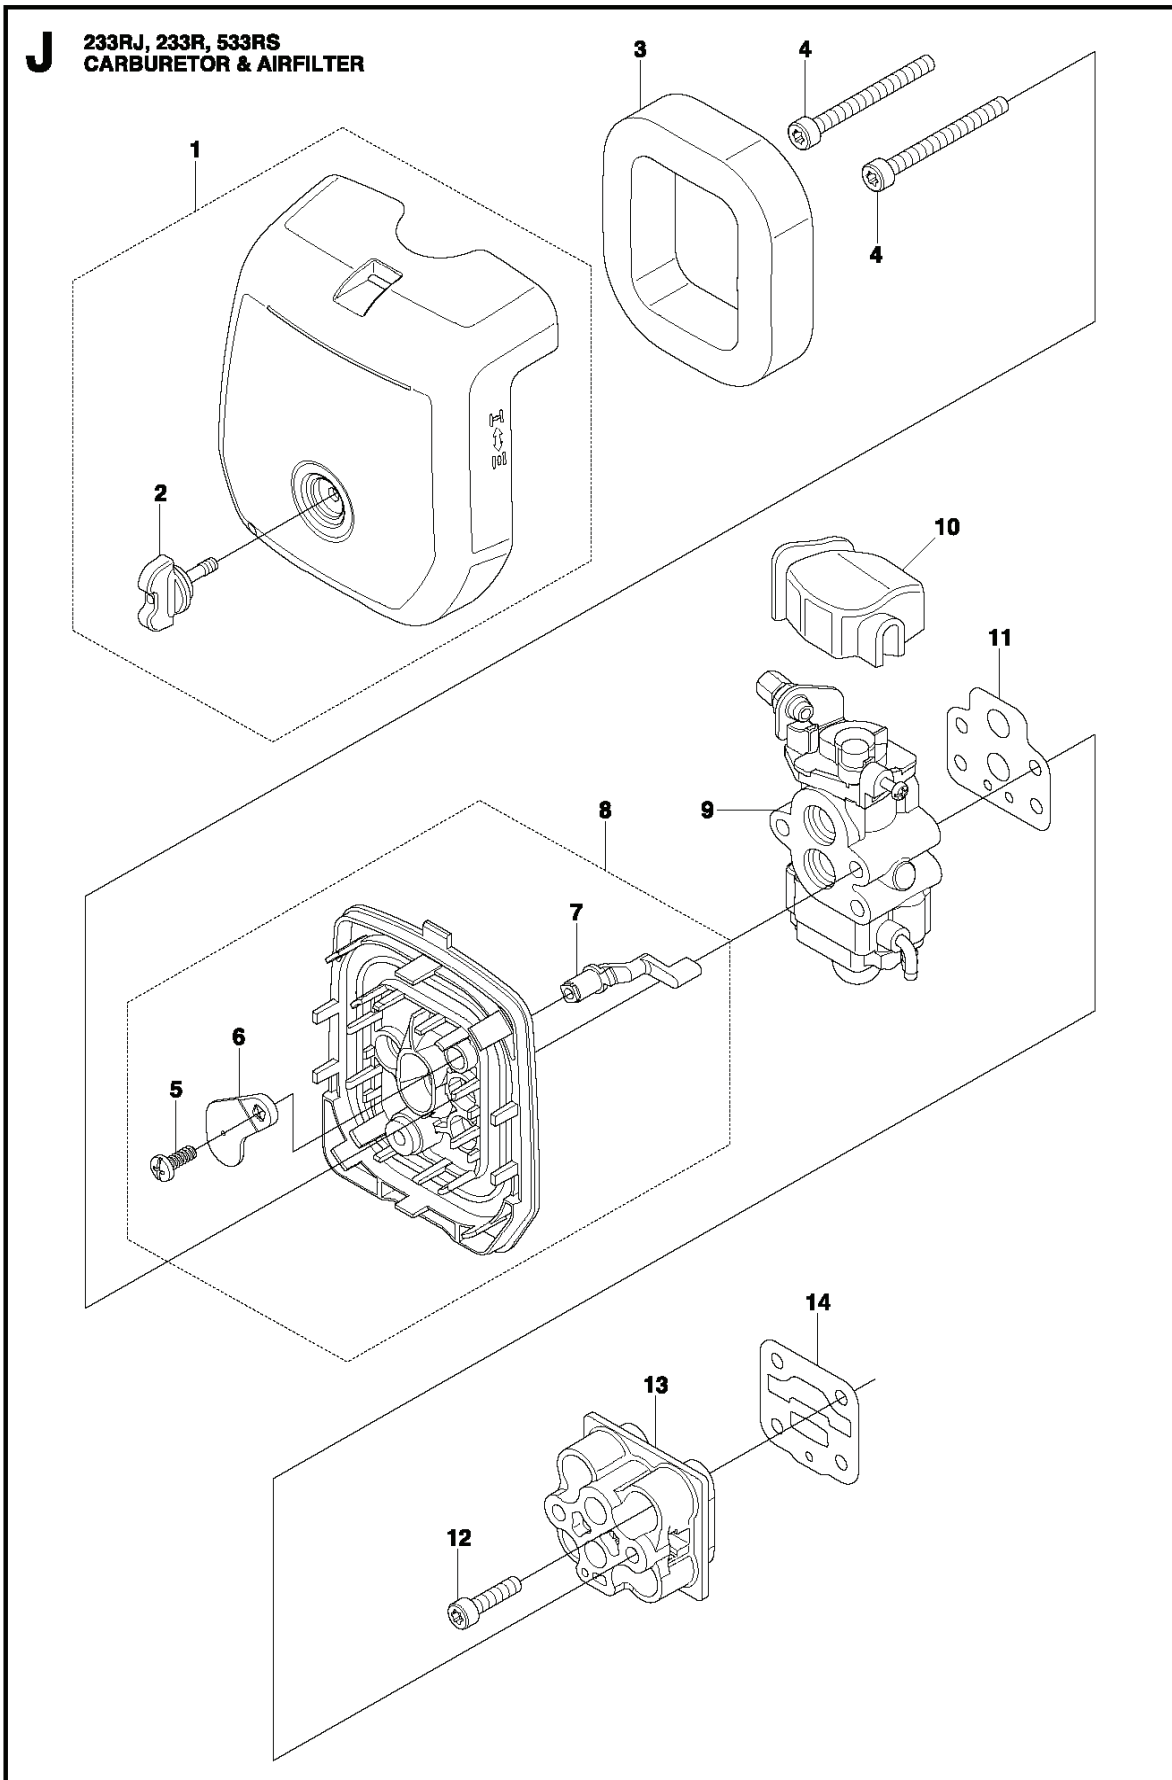

## BRUSHCUTTERS/CLEARING SAWS

PXM_REF	PXM_PARTNO	DESCRIPTION	PXM_REMARK	QTY.	
1	537333202	ENGRANAJE ANGULAR		1	1
2	503201502	SCREW IHHM		1	1
3	506745601	PERNO	Screw M5x12	1	
4	512845901	PERNO	Screw M5x25	1	
5	738219900	RODAMIENTO DE BOLAS		1	1
6	738219902	RODAMIENTO DE BOLAS		1	1
7	735311100	RESORTE CIRCULAR		1	1
8	735312510	RESORTE CIRCULAR		1	1
9	738219800	RODAMIENTO DE BOLAS		1	1
11	537189501	TORNILLO	Screw M6x20	1	20
12	503935501	CLAMPGUARD		1	20
13	738210104	RODAMIENTO DE BOLAS		1	1
14	735312810	RESORTE CIRCULAR		1	1
15	537234901	ARRASTRADOR COMPLETO		1	
16	537292601	CAZOLETA		1	15
17	537285601	BRIDA DE APOYO		1	
18	503856301	TUERCA		1	
19	575677301	ARANDELA DE SEGURIDAD		1	20
20	575778701	SOPORTE		1	

## BRUSHCUTTERS/CLEARING SAWS

PXM_REF	PXM_PARTNO	DESCRIPTION	PXM_REMARK	QTY.
1	528069501	CUBIERTA		1
2	523071301	BOTÓN		1
3	512329601	FILTRO DE AIRE		1
4	504116501	TORNILLO		2
5	506673801	TORNILLO		1 8
6	515386501	PLATE.CHOKE		1 8
7	521760501	LEVER.CHOKE		1 8
8	528069401	CUERPO		1
9	577462601	CARBURADOR	233R, 533RS	1
9	528069201	CARBURETOR-A	233RJ	1
10	506744201	CUBIERTA		1
11	521755001	JUNTA		1
12	505040401	PERNO		4
13	528073701	ESPACIADOR		1
14	528070201	JUNTA		1