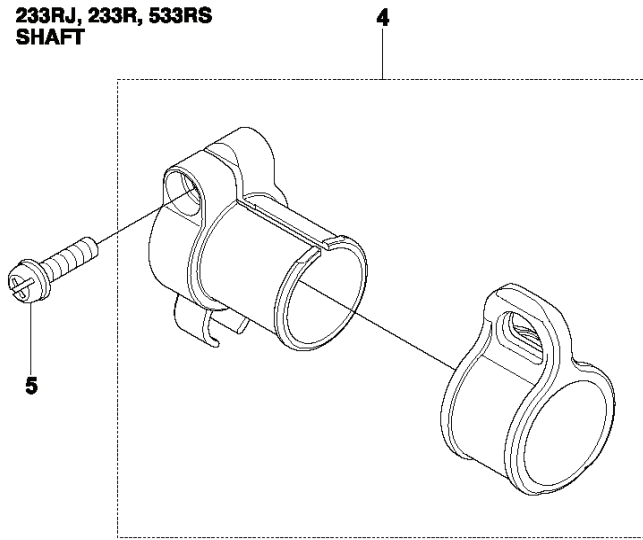

B 233RJ, 233R, 533RS
SHAFT

BRUSHCUTTERS/CLEARING SAWS

PXM_REF	PXM_PARTNO	DESCRIPTION	PXM_REMARK	QTY.
1	528842001	PIPE-COMP		1
2	528841901	EJE		1
3	510963101	LABEL CAUTION		1
4	521822101	COLGADOR		1
5	521515301	TORNILLO	233R, 533RS	1
6	505295801	ETIQUETA		2
5	510482301	TORNILLO	233RJ	1