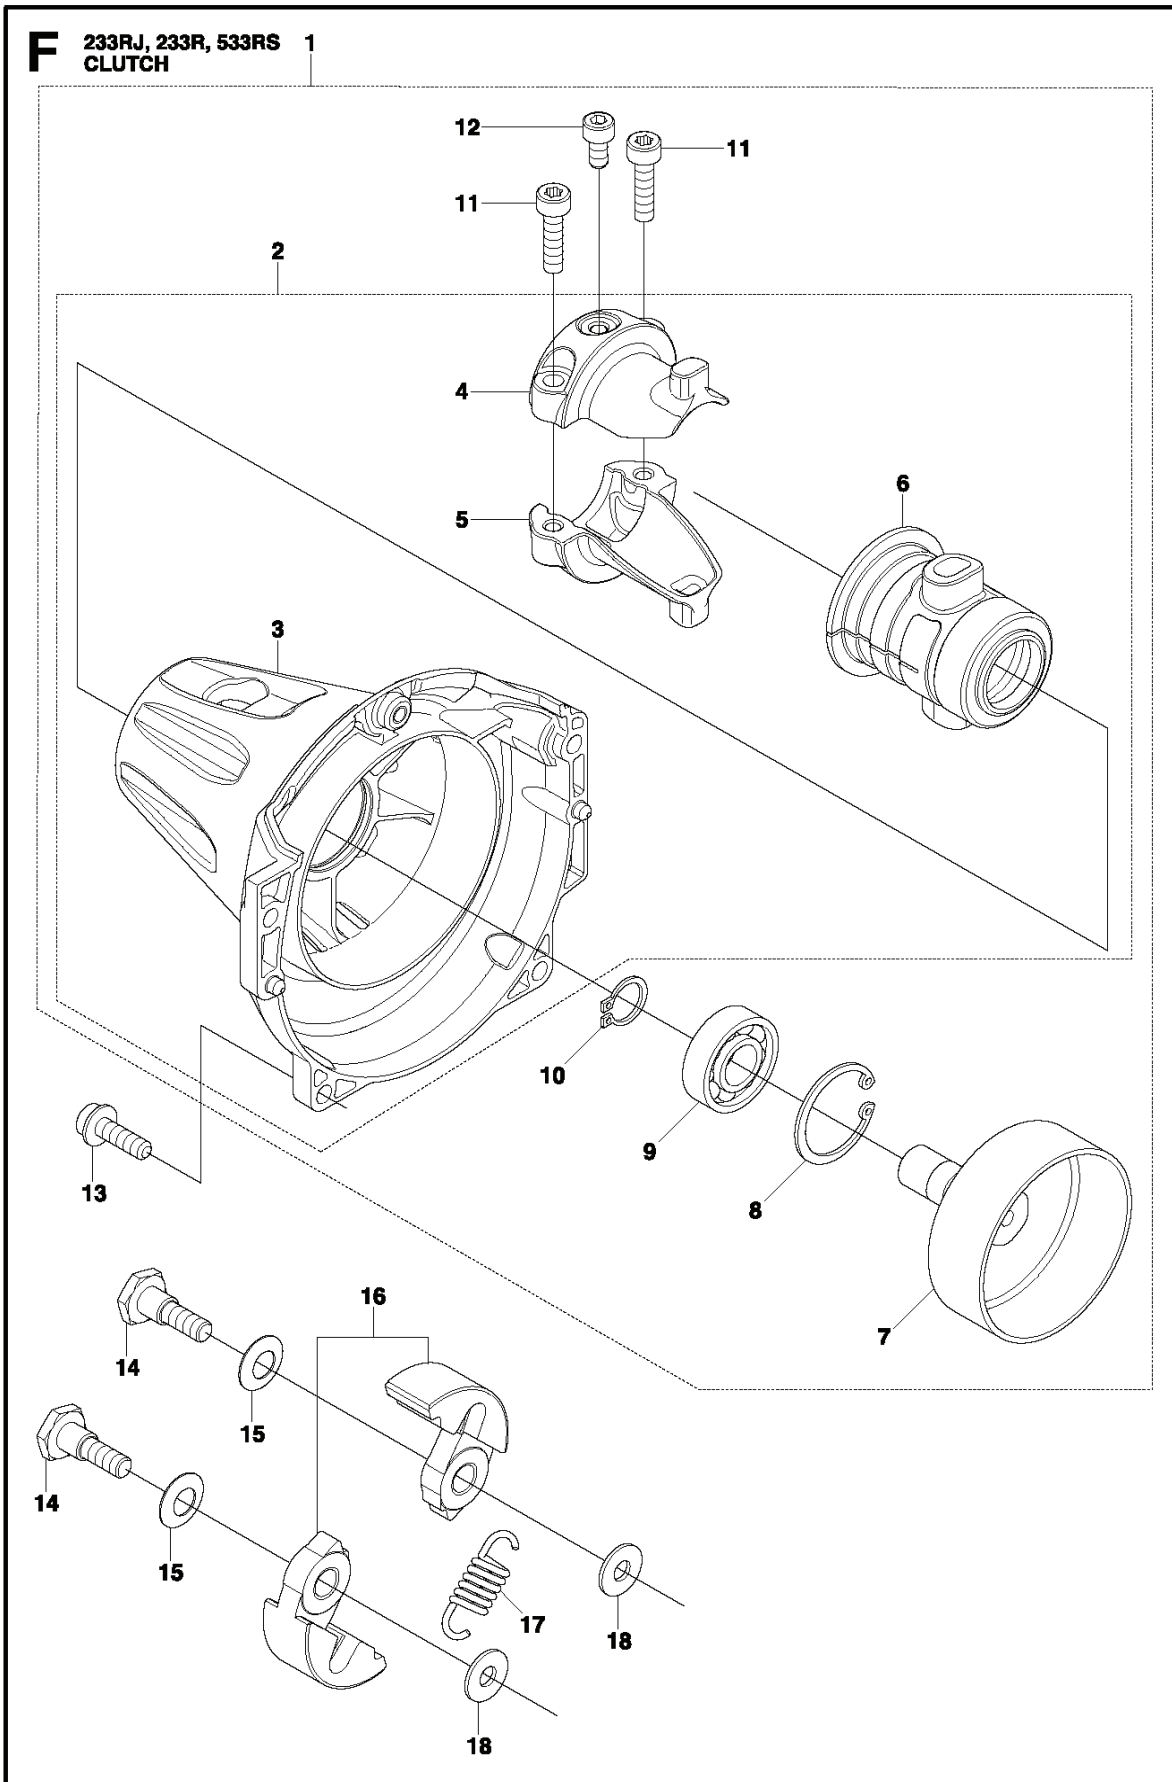

## BRUSHCUTTERS/CLEARING SAWS

PXM_REF	PXM_PARTNO	DESCRIPTION	PXM_REMARK	QTY.
1	528069501	CUBIERTA		1
2	523071301	BOTÓN		1
3	512329601	FILTRO DE AIRE		1
4	504116501	TORNILLO		2
5	506673801	TORNILLO		1 8
6	515386501	PLATE.CHOKE		1 8
7	521760501	LEVER.CHOKE		1 8
8	528069401	CUERPO		1
9	577462601	CARBURADOR	233R, 533RS	1
9	528069201	CARBURETOR-A	233RJ	1
10	506744201	CUBIERTA		1
11	521755001	JUNTA		1
12	505040401	PERNO		4
13	528073701	ESPACIADOR		1
14	528070201	JUNTA		1