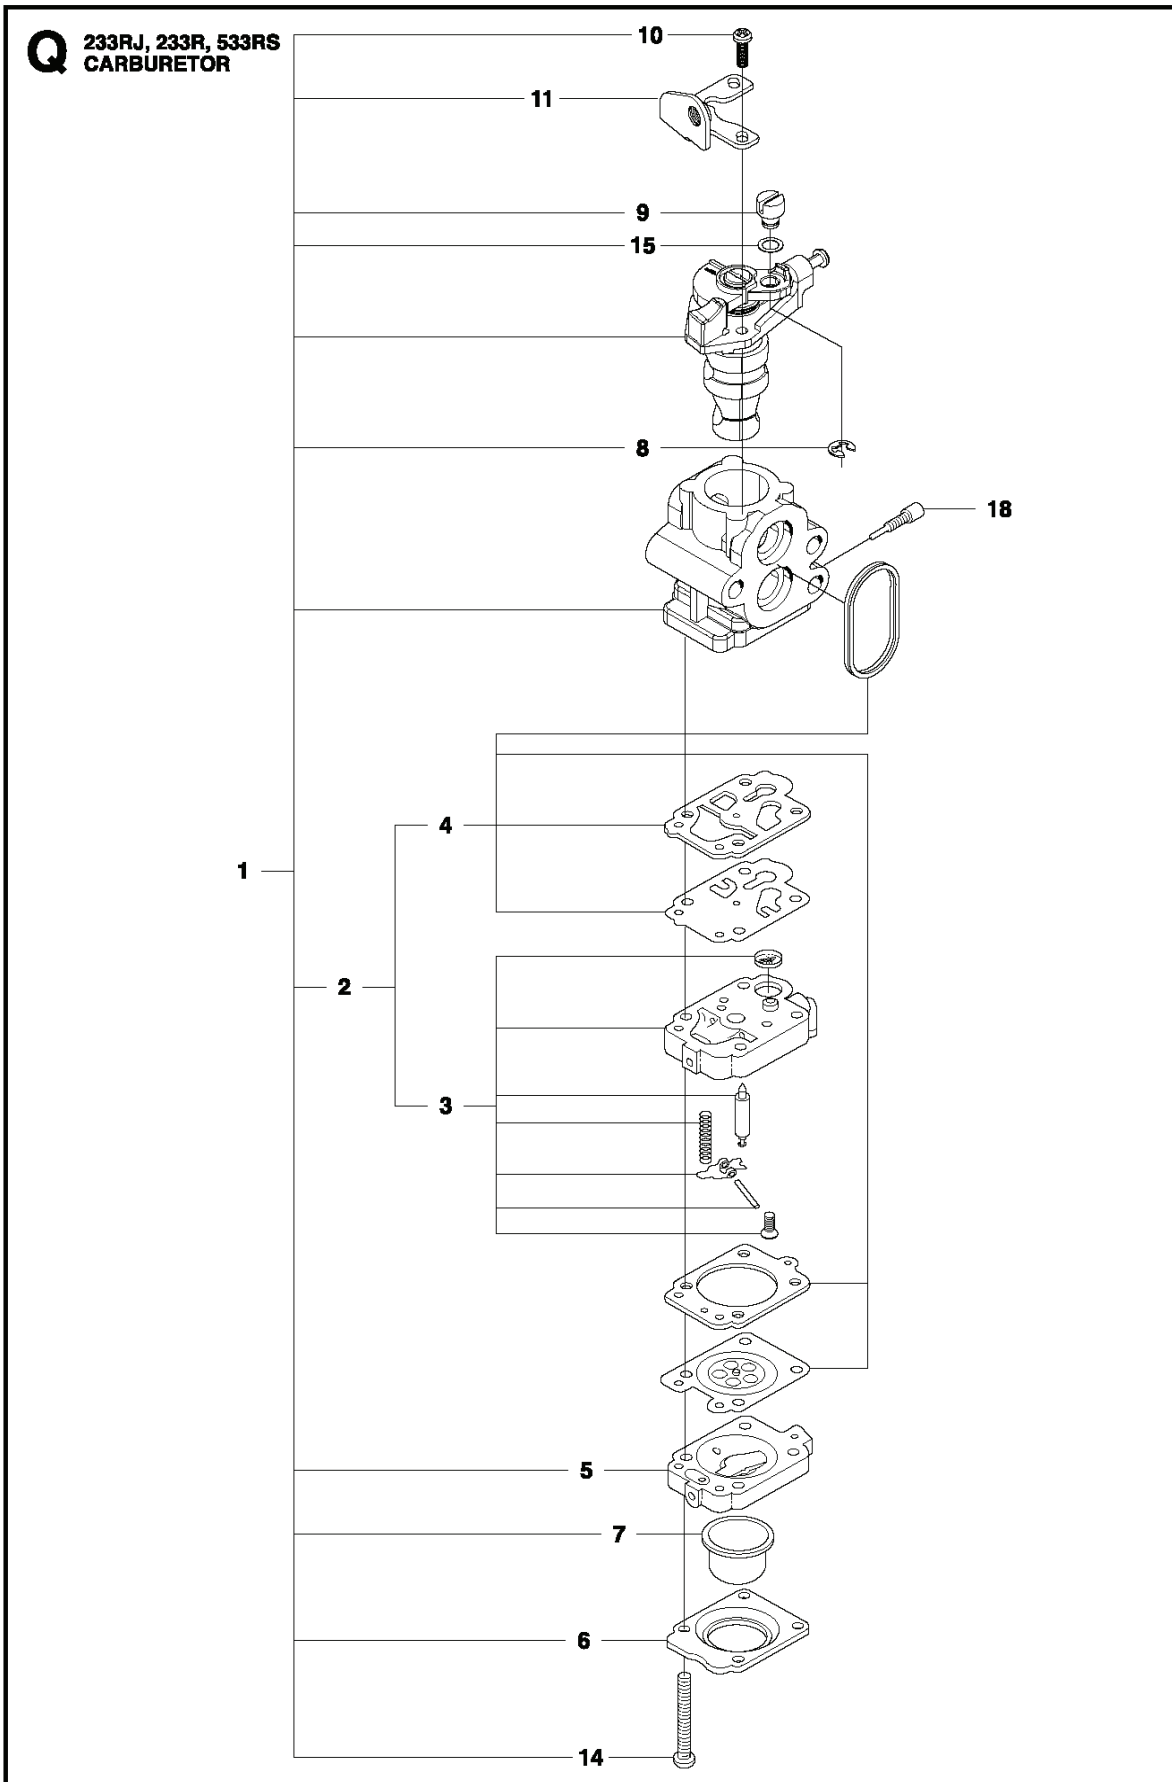

## BRUSHCUTTERS/CLEARING SAWS

---

PXM_REF	PXM_PARTNO	DESCRIPTION	PXM_REMARK	QTY.
1	503934202	PROTECCIÓN COMBINADA		1
2	503210716	TORNILLO IHST		1 1
3	503798801	CUCHILLA		1 1

**A** 233RJ, 233R, 533RS  
BEVEL GEAR

## BRUSHCUTTERS/CLEARING SAWS

PXM_REF	PXM_PARTNO	DESCRIPTION	PXM_REMARK	QTY.	
1	537333202	ENGRANAJE ANGULAR		1	1
2	503201502	SCREW IHHM		1	1
3	506745601	PERNO	Screw M5x12	1	
4	512845901	PERNO	Screw M5x25	1	
5	738219900	RODAMIENTO DE BOLAS		1	1
6	738219902	RODAMIENTO DE BOLAS		1	1
7	735311100	RESORTE CIRCULAR		1	1
8	735312510	RESORTE CIRCULAR		1	1
9	738219800	RODAMIENTO DE BOLAS		1	1
11	537189501	TORNILLO	Screw M6x20	1	20
12	503935501	CLAMPGUARD		1	20
13	738210104	RODAMIENTO DE BOLAS		1	1
14	735312810	RESORTE CIRCULAR		1	1
15	537234901	ARRASTRADOR COMPLETO		1	
16	537292601	CAZOLETA		1	15
17	537285601	BRIDA DE APOYO		1	
18	503856301	TUERCA		1	
19	575677301	ARANDELA DE SEGURIDAD		1	20
20	575778701	SOPORTE		1	

## BRUSHCUTTERS/CLEARING SAWS

PXM_REF	PXM_PARTNO	DESCRIPTION	PXM_REMARK	QTY.
1	577462601	CARBURADOR	233R, 533RS	1
1	528069201	CARBURETOR-A	233RJ	1
2	528070101	JUEGO DE JUNTAS		1 1
3	502238401	CUERPO DEL CARBURADOR		1 1,2
4	515378701	JUEGO DE JUNTAS		1 1,2
5	506740901	CUERPO		1 1
6	506741001	CUBIERTA		1 1
7	505306701	BOMBA		1 1
8	506738601	ANILLO RETENEDOR		1 1
9	506741201	PASADOR		1 1
10	505307901	TORNILLO		1 1
11	506746001	SOPORTE		1 1
14	506741101	TORNILLO		4 1
15	506746101	ARANDELA		1 1
18	511351401	AGUJA		1

## BRUSHCUTTERS/CLEARING SAWS

PXM_REF	PXM_PARTNO	DESCRIPTION	PXM_REMARK	QTY.
1	528069501	CUBIERTA		1
2	523071301	BOTÓN		1
3	512329601	FILTRO DE AIRE		1
4	504116501	TORNILLO		2
5	506673801	TORNILLO		1 8
6	515386501	PLATE.CHOKE		1 8
7	521760501	LEVER.CHOKE		1 8
8	528069401	CUERPO		1
9	577462601	CARBURADOR	233R, 533RS	1
9	528069201	CARBURETOR-A	233RJ	1
10	506744201	CUBIERTA		1
11	521755001	JUNTA		1
12	505040401	PERNO		4
13	528073701	ESPACIADOR		1
14	528070201	JUNTA		1