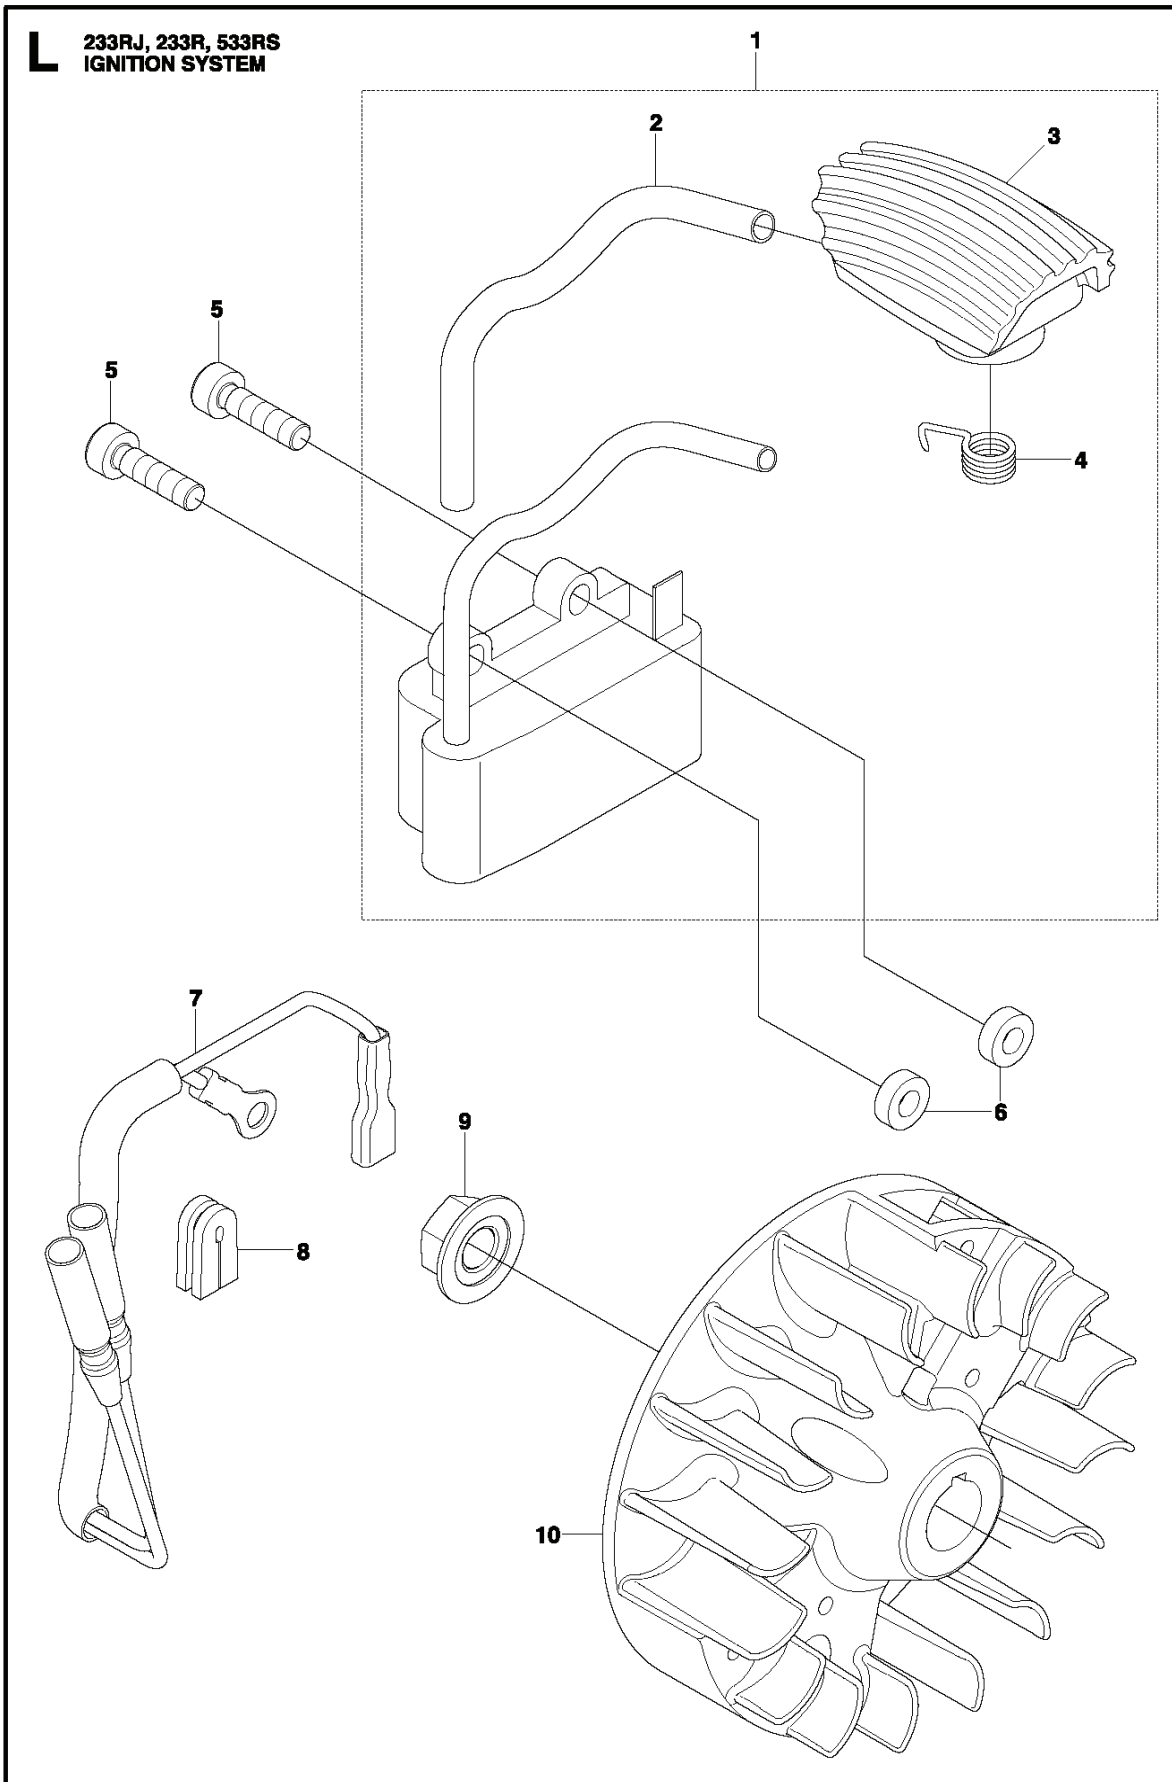

BRUSHCUTTERS/CLEARING SAWS

PXM_REF	PXM_PARTNO	DESCRIPTION	PXM_REMARK	QTY.
1	574625301	CARRETE	233R, 533RS	1
1	512332001	CARRETE	233RJ	1
2	506618201	TUBO	233R, 533RS	1
2	513764701	TUBO	233RJ	1
3	521610001	TAPACUBOS		1 1
4	506655201	MUELLE	233R, 533RS	1
4	521739501	MUELLE	233RJ	1
5	506745701	PERNO		2
6	504118601	ARANDELA SEPARADORA		2
7	512328601	CORDÓN		1
8	506615901	OJAL PARA CABLE		1
9	504118001	TUERCA		1
10	521769301	ROTOR		1