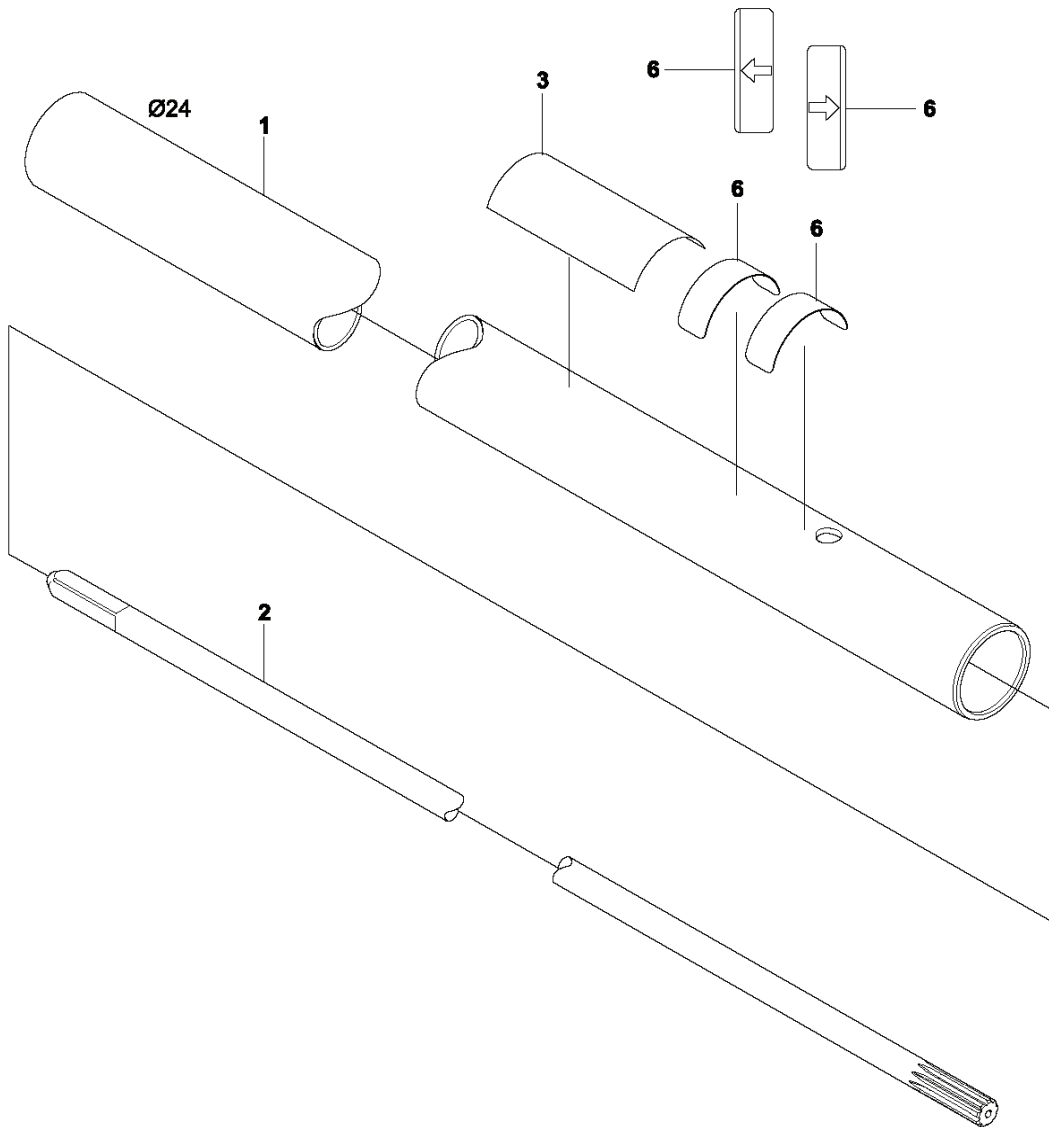

B 233RJ, 233R, 533RS
SHAFT

BRUSHCUTTERS/CLEARING SAWS

PXM_REF	PXM_PARTNO	DESCRIPTION	PXM_REMARK	QTY.
1	528842001	PIPE-COMP		1
2	528841901	EJE		1
3	510963101	LABEL CAUTION		1
4	521822101	COLGADOR		1
5	521515301	TORNILLO	233R, 533RS	1
6	505295801	ETIQUETA		2
5	510482301	TORNILLO	233RJ	1