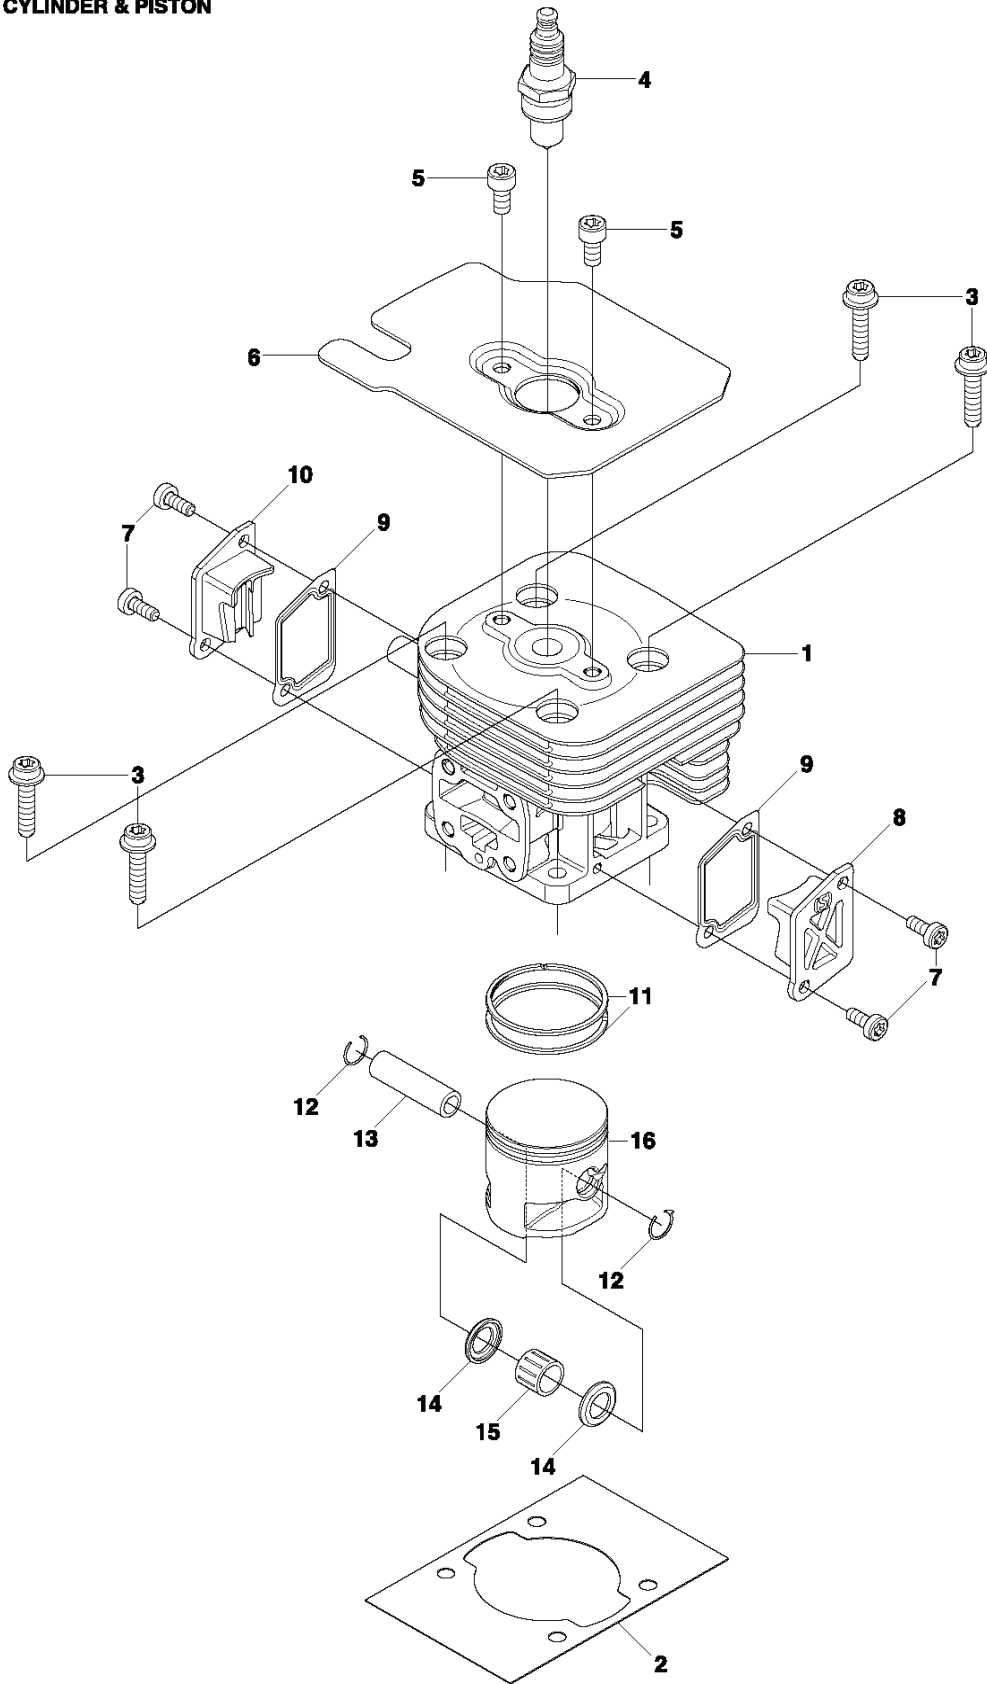

M 233RJ, 233R, 533RS
CYLINDER & PISTON

BRUSHCUTTERS/CLEARING SAWS

PXM_REF	PXM_PARTNO	DESCRIPTION	PXM_REMARK	QTY.
1	528073301	CILINDRO		1
2	504119101	JUNTA		1
3	505040401	PERNO		4
4	528074001	BUJÍA		1
5	504119601	TORNILLO		2
6	576810601	PLACA	233R, 533RS	1
7	504119201	TORNILLO		4
8	521614501	CUBIERTA		1
9	521614801	JUNTA		2
10	521614701	CUBIERTA		1
11	521755401	ANILLO		2
12	504120901	ANILLO DE SEGURIDAD		2
13	504120601	BULÓN DE PISTÓN		1
14	504120201	ARANDELA		2
15	504120101	RODAMIENTO		1
16	528073801	PISTÓN		1
6	528068701	PLATE.CYLINDER	233RJ	1