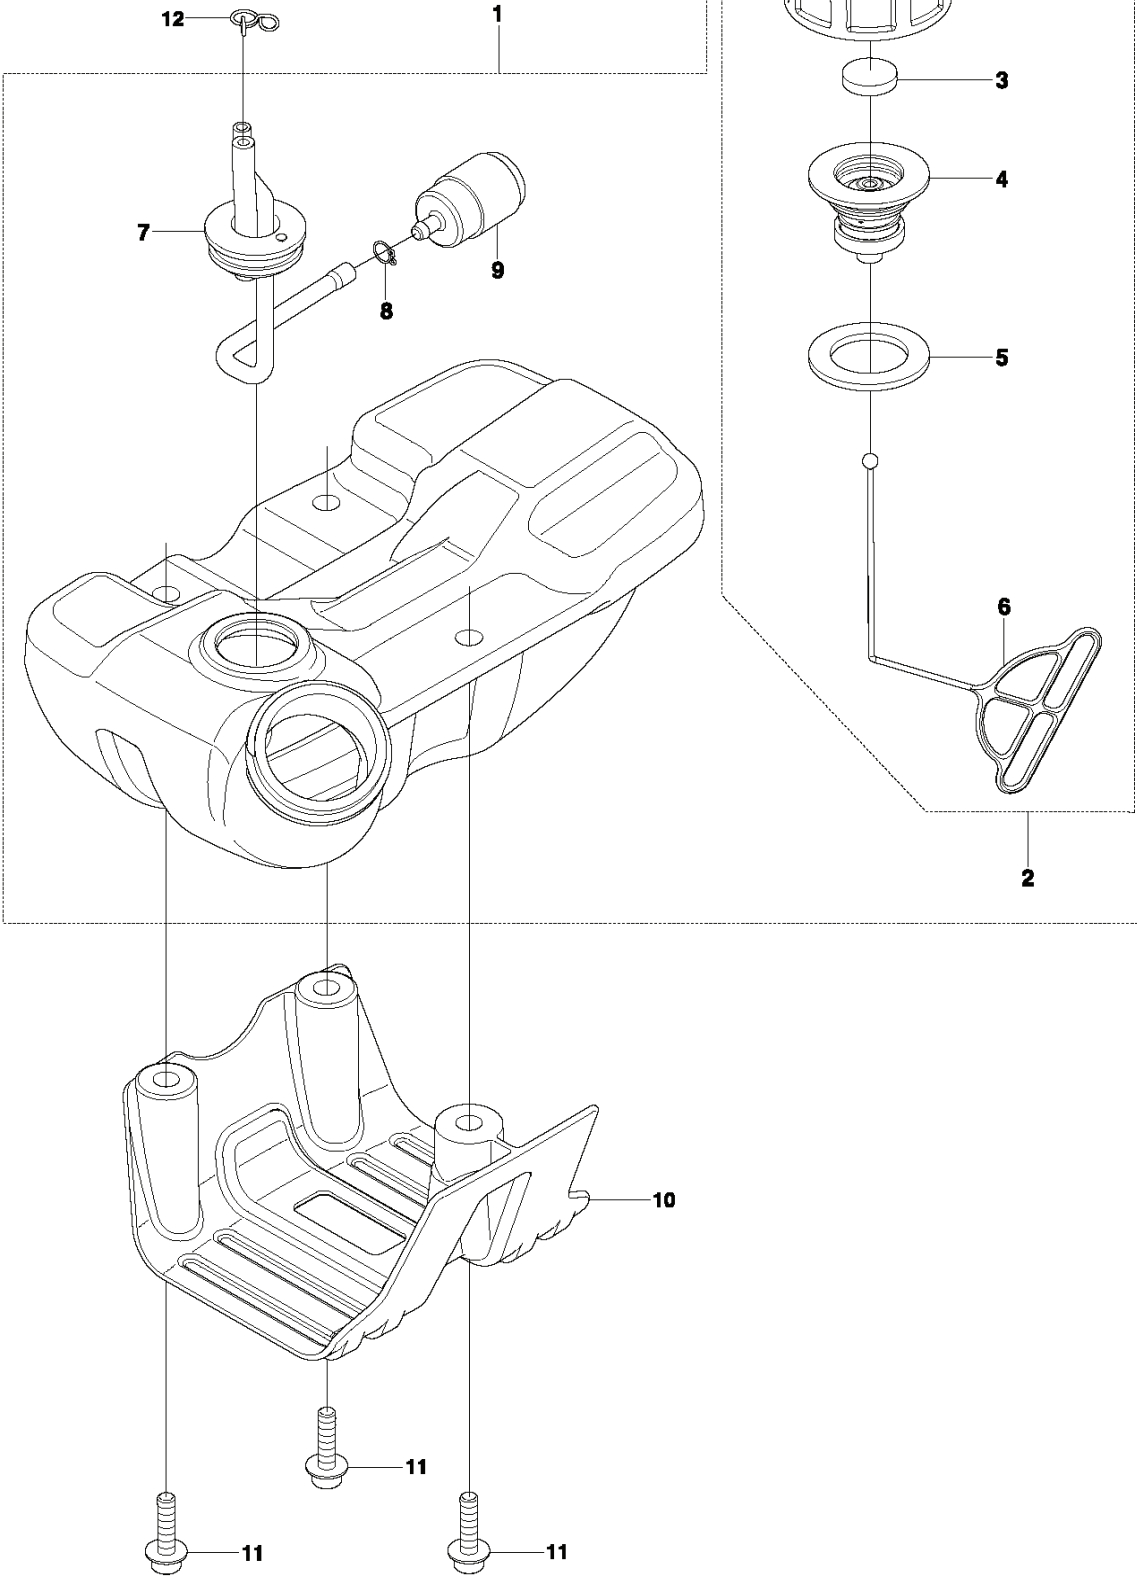

E 233RJ, 233R, 533RS
FUEL TANK

BRUSHCUTTERS/CLEARING SAWS

PXM_REF	PXM_PARTNO	DESCRIPTION	PXM_REMARK	QTY.
1	528071201	DEPÓSITO		1
2	505309601	SOMBRETERE		1 1
3	506746801	FILTRO		1 1,2
4	515369401	HOLDER		1 1,2
5	506744301	EMBALAJE		1 1,2
6	506745801	LEVA		1 1,2
7	521616601	PIPE-COMP		1 1
8	506707001	MORDAZA		1 1
9	506614601	FILTRO		1 1
10	528069701	GUARDA		1
11	512845601	PERNO		3
12	506741501	MORDAZA		1