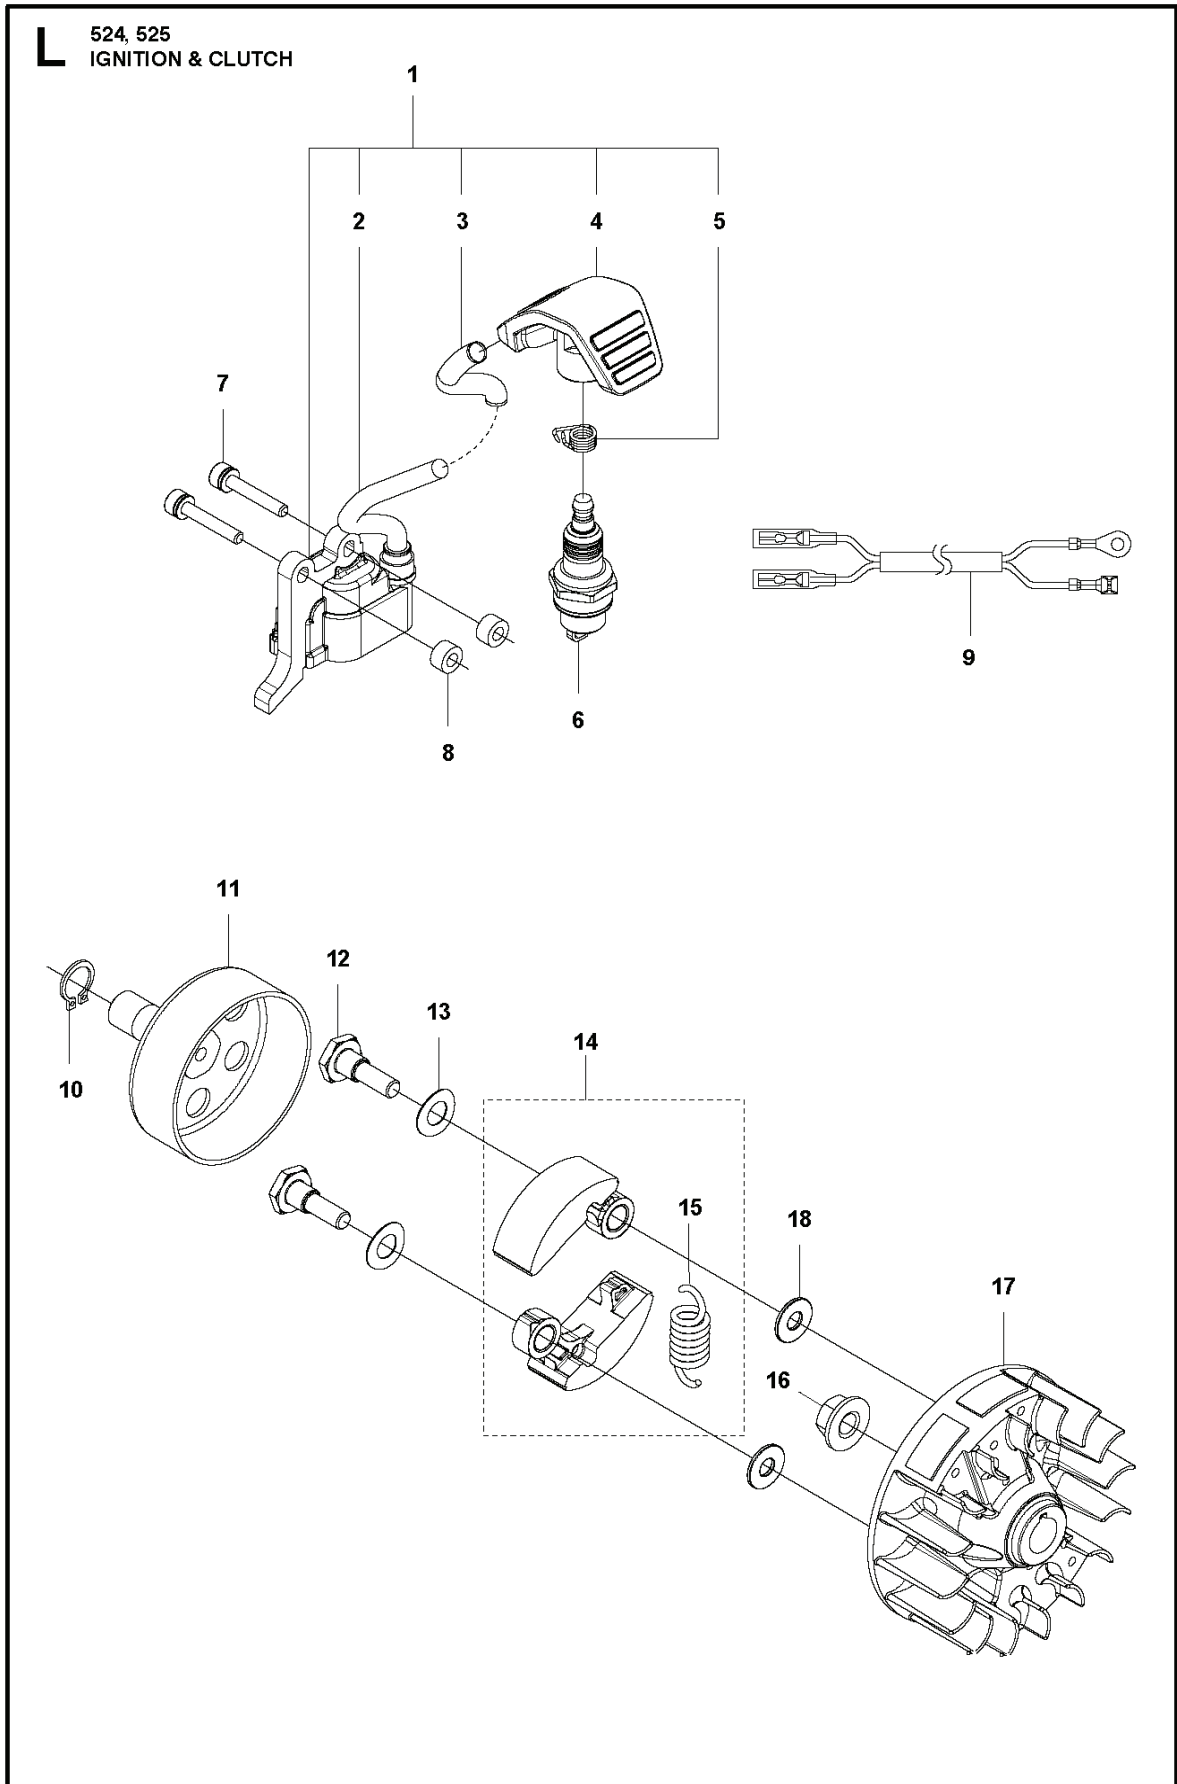

L 525RX
CYLINDER PISTON

BRUSHCUTTERS/CLEARING SAWS

PXM_REF	PXM_PARTNO	DESCRIPTION	PXM_REMARK	QTY.
1	544256801	TORNILLO		2
2	578785301	PLACA		1
3	504114301	TORNILLO		4
4	588098202	SERVICE KIT	Cylinder & Piston	1
5	576398702	JUNTA		1 4.7
6	506618101	ANILLO		2 4.7
7	588098102	SERVICE KIT	Piston Kit	1 4
8	505045201	ANILLO		2 4.7

L 524, 525
IGNITION & CLUTCH

BRUSHCUTTERS/CLEARING SAWS

PXM_REF	PXM_PARTNO	DESCRIPTION	PXM_REMARK	QTY.
1	588141501	BOBINA DE ENCENDIDO	ROW	1
1	587294701	BOBINA DE ENCENDIDO	US	1
2	584826601	CABLE DE ENCENDIDO	ROW	1 1
2	588945901	CABLE DE ENCENDIDO	US	1 1
3	579590701	TUBO	ROW	1 1
3	588945601	TUBO	US	1 1
4	586107201	PROTECCIÓN DE BUJÍA	ROW	1 1
4	588945801	PROTECCIÓN DE BUJÍA	US	1 1
5	580634801	MUELLE	ROW	1 1
5	588945701	MUELLE	US	1
6	590710101	BUJÍA	Husqvarna HQT-2	1
7	521515801	PERNO		2
8	588171401	ARANDELA SEPARADORA		2
9	577851701	CABLE DE CORTOCIRCUITO		1
10	516124101	ANILLO DE SEGURIDAD		1
11	581142001	TAMBOR DE EMBRAGUE		1
12	513189601	TORNILLO		2
13	521758201	ARANDELA		2
14	585834701	EMBRAGUE COMPLETO		1
15	576400701	MUELLE DE EMBRAGUE		1 14
16	504118001	TUERCA		1
17	578967801	VOLANTE		1
18	505054401	ARANDELA		2