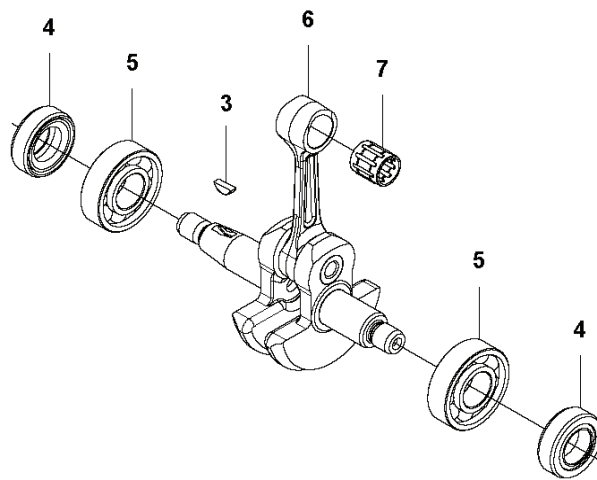

P 524, 525
CRANK SHAFT

BRUSHCUTTERS/CLEARING SAWS

PXM_REF	PXM_PARTNO	DESCRIPTION	PXM_REMARK	QTY.
1	576404601	SILENCIADOR		1
2	544256801	TORNILLO		1
3	506689401	TECLA		1
4	504121501	JUNTA		2
5	597648101	RODAMIENTO		2
6	586656602	CIGÜEÑAL		1
7	576402701	RODAMIENTO		1