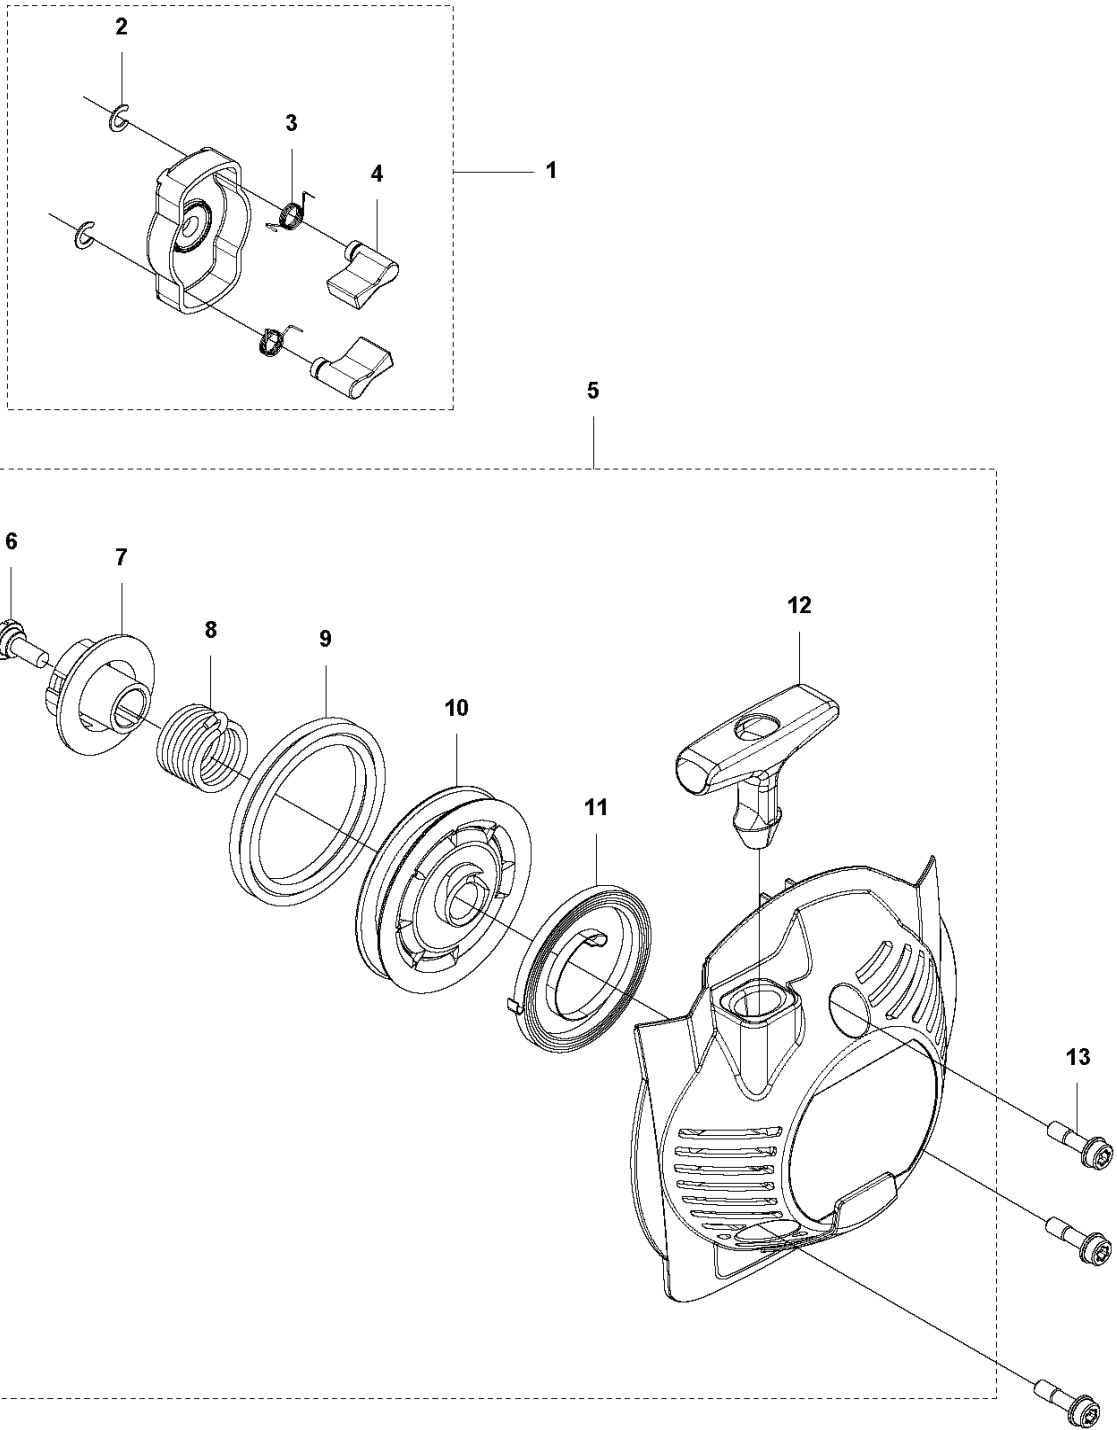

525RX
SHORT BLOCK

1

BRUSHCUTTERS/CLEARING SAWS

PXM_REF	PXM_PARTNO	DESCRIPTION	PXM_REMARK	QTY.
1	592776401	SHORT BLOCK		1

J2 525 LK, LX, RJX, RXT, RX, RK
STARTER

BRUSHCUTTERS/CLEARING SAWS

PXM_REF	PXM_PARTNO	DESCRIPTION	PXM_REMARK	QTY.
1	596330401	POLEA DE ARRANQUE COMPLETA		1
2	501939001	MORDAZA		2 1
3	596330801	MUELLE		2 1
4	596330501	PATAS VOLANTE		2 1
5	596249001	MECANISMO DE ARRANQUE COMPL.	US	1
5	577849201	MECANISMO DE ARRANQUE COMPL.		1
6	521600001	TORNILLO		1 5
7	576401201	POLEA	Not needed for US model	1 5
8	577134101	MUELLE	Not needed for US model	1 5
9	577848701	CUERDA		1 5
9	596248901	CUERDA	US	1
10	577848801	BOBINA		1 5
10	596247701	POLEA DE ARRANQUE	US	1
11	596248601	MUELLE		1 5
12	575489501	EMPUÑADURA DE ARRANQUE		1 5
13	577815401	PERNO		3
14	579369601	ADHESIVO		1

E 525RX, RXT, RK, RS
THROTTLE CONTROLS & HANDLE BAR

BRUSHCUTTERS/CLEARING SAWS

PXM_REF	PXM_PARTNO	DESCRIPTION	PXM_REMARK	QTY.	
1	537424513	EMPUÑADURA COMPLETA		1	
2	578248102	CABLEADO	RX, RS	1	
3	503221013	TUERCA HEXAGONAL		1	1
4	537160203	MITAD DE EMPUÑADURA	RX	1	1
5	537419001	INTERRUPTOR		1	1
6	537174201	SPRING THROTTLE TRIG		1	1
7	506497701	CONTROL DE ACELERADOR		1	1
8	537160703	FIADOR DE ACELERADOR		1	1
9	537174301	MUELLE		1	1
10	537160301	MITAD DE EMPUÑADURA	RX	1	1
11	574444001	SCREW ITXSCCT		2	1
12	525755109	TORNILLO ITXSCFM	M5X35	1	1
13	578248202	MANILLAR	RX	1	
14	731231401	TUERCA HEXAGONAL		1	13
15	537172801	EMPUÑADURA	RXT, RK, RS	1	13
16	525755204	TORNILLO ITXSCFM		1	13
17	537172901	CUBIERTA		1	13
18	537360001	MANILLAR	RXT, RK, RX	1	13
19	544020901	MORDAZA	RXT, RK, RX	1	13
19	503750001	SOPORTE DE MANILLAR	RS	1	13
20	502211201	ABRAZADERA	RX	1	13
21	503216618	TORNILLO IHSCT		1	2