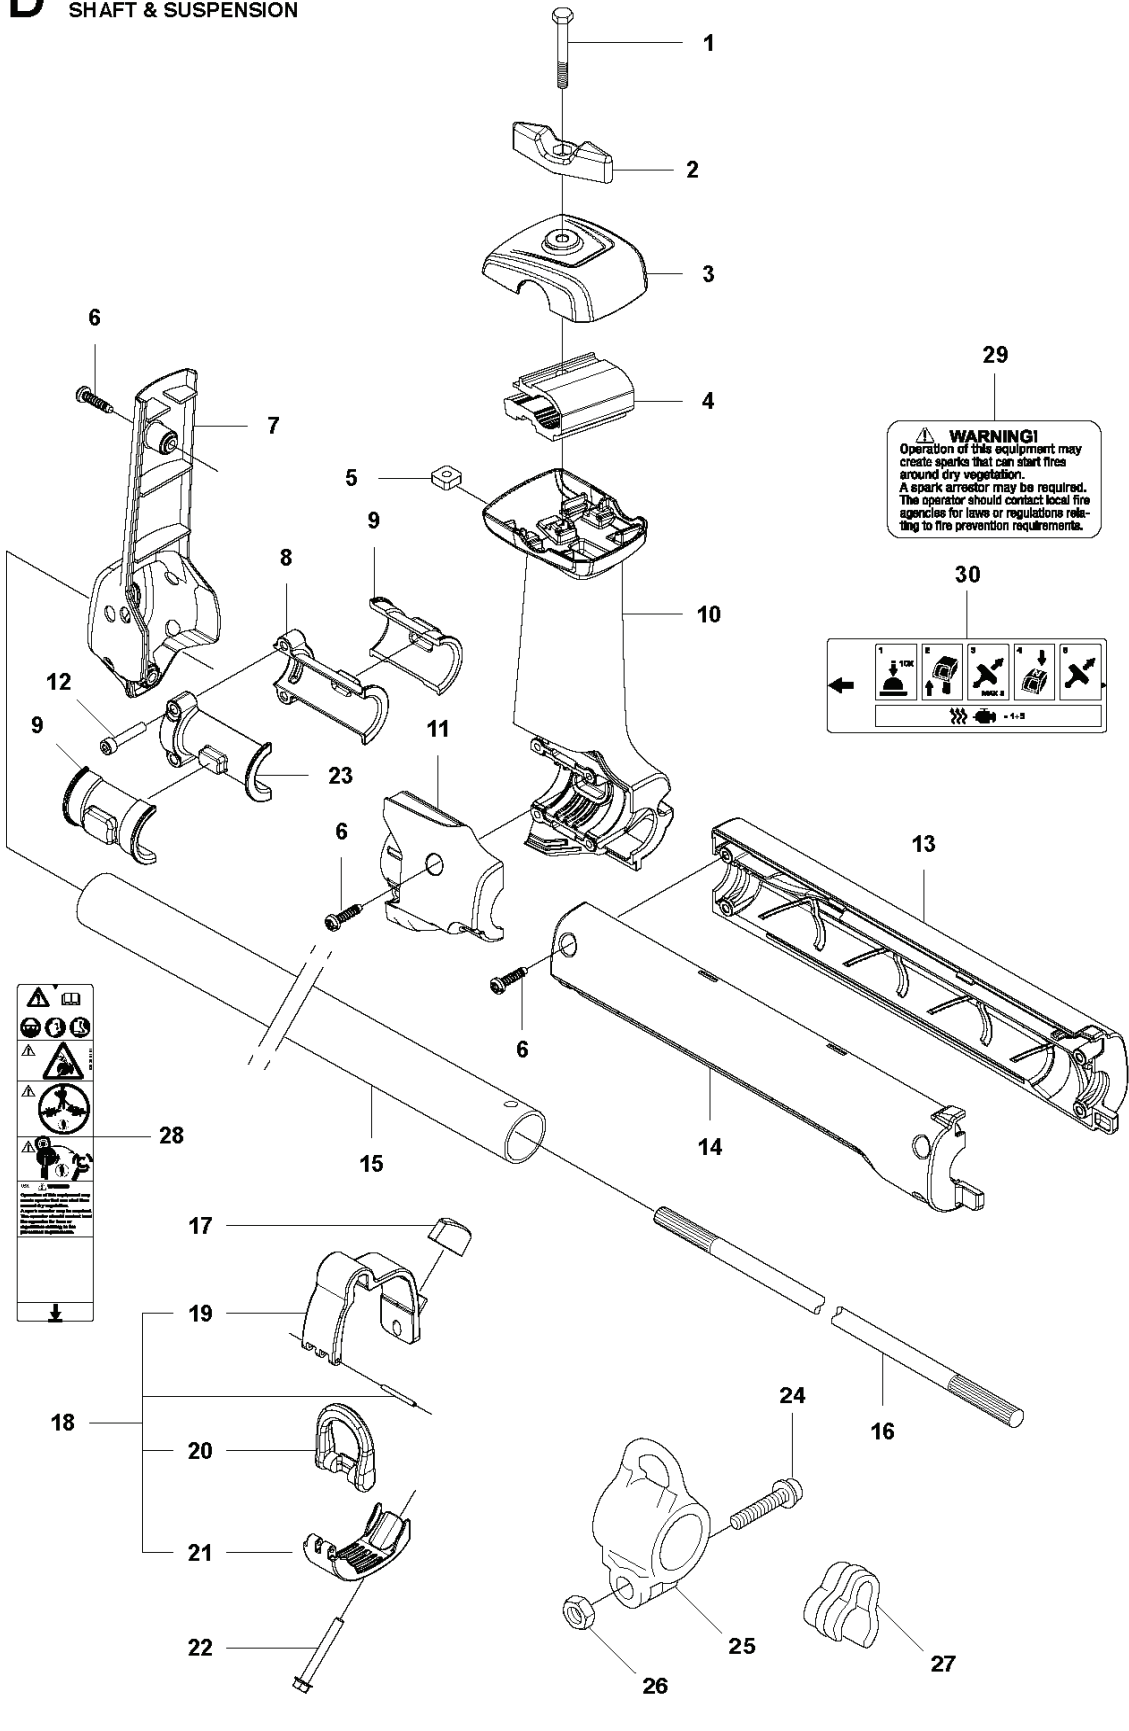

BRUSHCUTTERS/CLEARING SAWS

PXM_REF	PXM_PARTNO	DESCRIPTION	PXM_REMARK	QTY.
1	504114301	TORNILLO		2
2	585248604	SILENCIADOR		1
3	729577405	TORNILLO CRPANT		1 1
4	580514401	APAGA CHISPAS		1 1
5	578408101	JUNTA		1

D 525 RXT, RK, RX
SHAFT & SUSPENSION