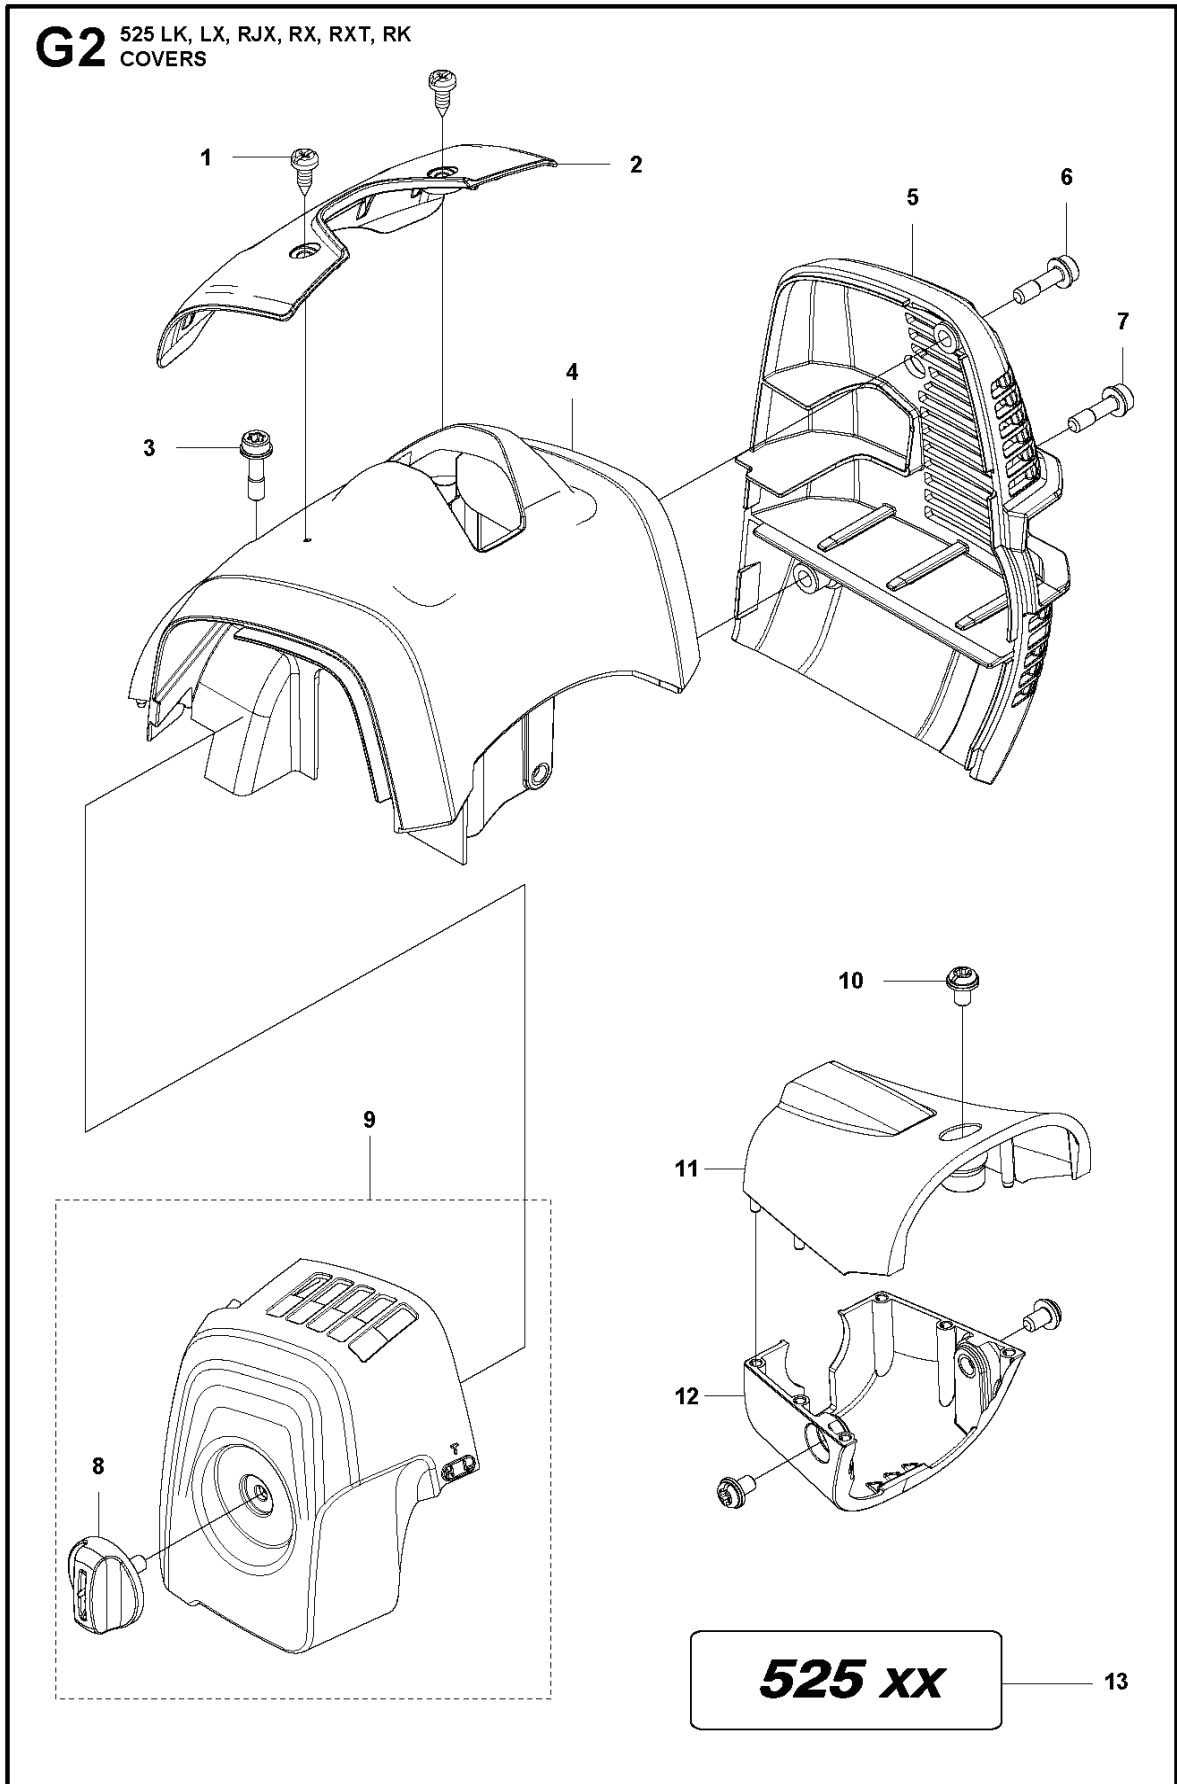

G2 525 LK, LX, RJX, RX, RXT, RK
COVERS

BRUSHCUTTERS/CLEARING SAWS

PXM_REF	PXM_PARTNO	DESCRIPTION	PXM_REMARK	QTY.
1	503213512	TORNILLO CCRPANT		2
2	576404501	PROTECCIÓN DE BRAZO		1
3	577815401	PERNO		1
4	592621301	CUBIERTA DE CILINDRO	To be used with 576404101 Housing clutch	1
4	592621302	CUBIERTA DE CILINDRO	To be used with 588567701 Housing clutch	1
5	576404701	GUARDA DE SILENCIADOR		1
6	577815401	PERNO		1
7	577815401	PERNO		1
9	581047301	TAPA FILTRO		1
8	576992402	BOTÓN		1 9
9	578408801	TAPA DE FILTRO	US	1
10	544256801	TORNILLO		3
11	577851101	CUBIERTA		1
12	577851001	CUBIERTA		1
13	579445807	ADHESIVO	525RX	1