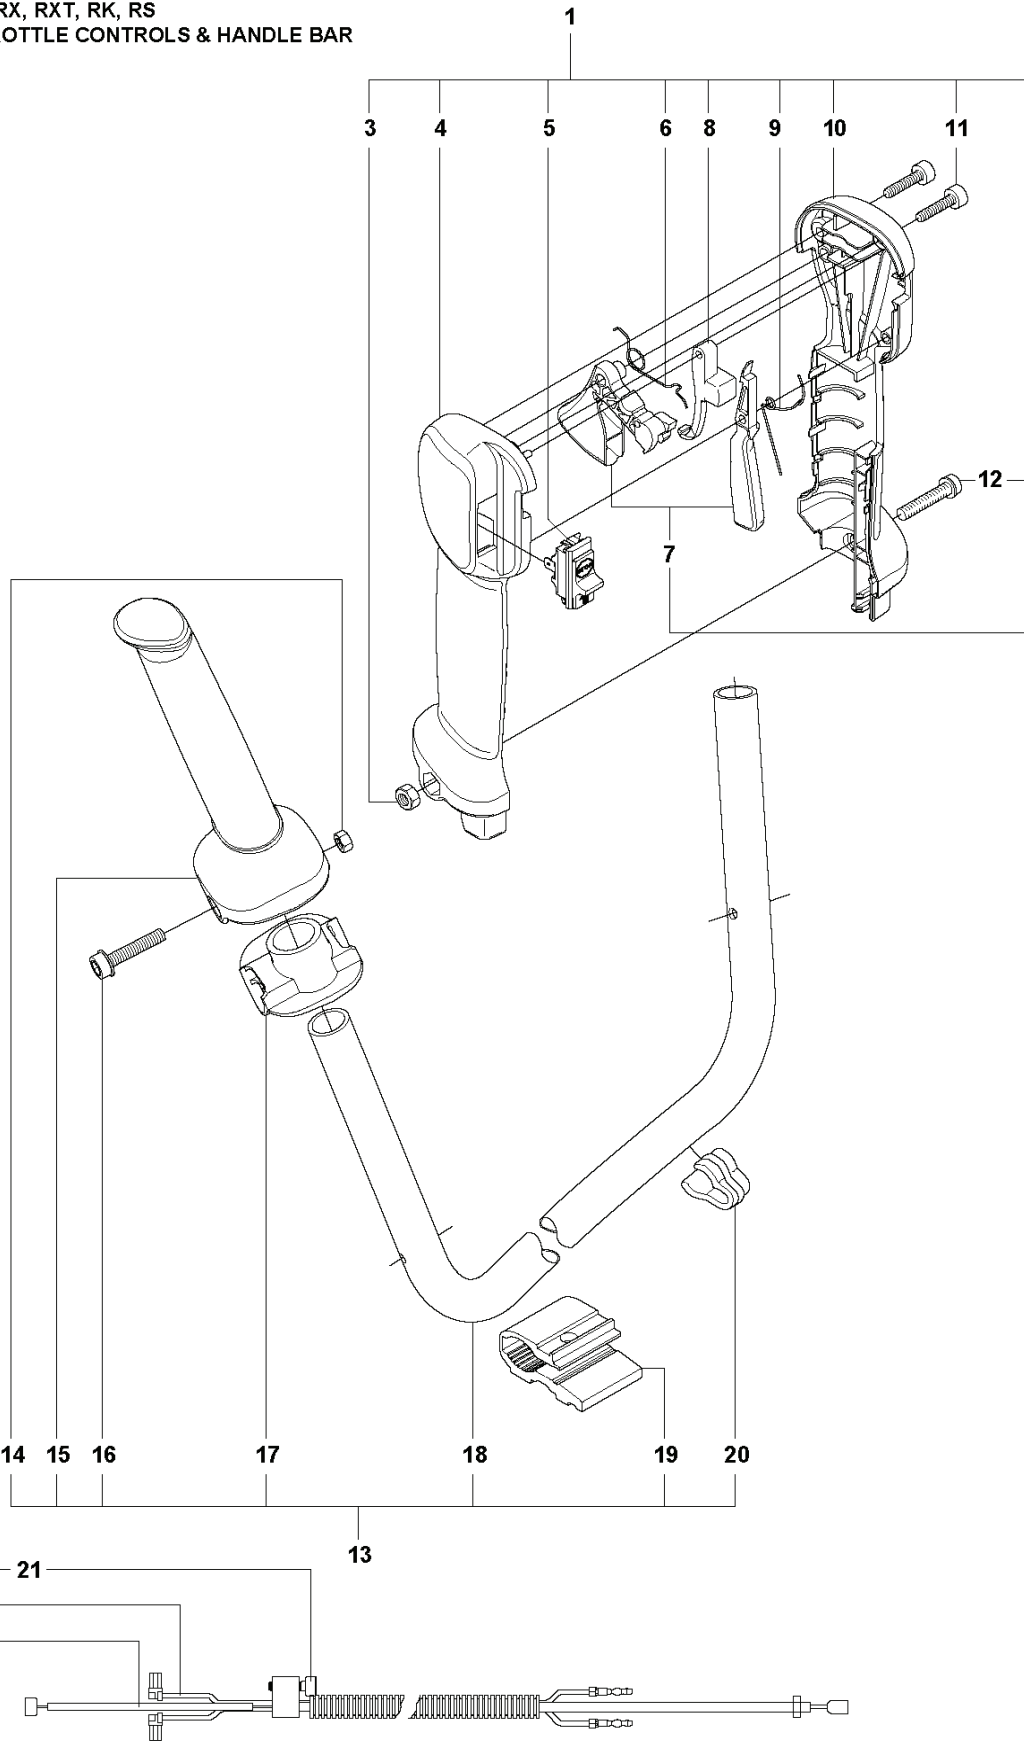

L 524, 525
IGNITION & CLUTCH

BRUSHCUTTERS/CLEARING SAWS

PXM_REF	PXM_PARTNO	DESCRIPTION	PXM_REMARK	QTY.
1	588141501	BOBINA DE ENCENDIDO	ROW	1
1	587294701	BOBINA DE ENCENDIDO	US	1
2	584826601	CABLE DE ENCENDIDO	ROW	1 1
2	588945901	CABLE DE ENCENDIDO	US	1 1
3	579590701	TUBO	ROW	1 1
3	588945601	TUBO	US	1 1
4	586107201	PROTECCIÓN DE BUJÍA	ROW	1 1
4	588945801	PROTECCIÓN DE BUJÍA	US	1 1
5	580634801	MUELLE	ROW	1 1
5	588945701	MUELLE	US	1
6	590710101	BUJÍA	Husqvarna HQT-2	1
7	521515801	PERNO		2
8	588171401	ARANDELA SEPARADORA		2
9	577851701	CABLE DE CORTOCIRCUITO		1
10	516124101	ANILLO DE SEGURIDAD		1
11	581142001	TAMBOR DE EMBRAGUE		1
12	513189601	TORNILLO		2
13	521758201	ARANDELA		2
14	585834701	EMBRAGUE COMPLETO		1
15	576400701	MUELLE DE EMBRAGUE		1 14
16	504118001	TUERCA		1
17	578967801	VOLANTE		1
18	505054401	ARANDELA		2

E 525RX, RXT, RK, RS
THROTTLE CONTROLS & HANDLE BAR

BRUSHCUTTERS/CLEARING SAWS

PXM_REF	PXM_PARTNO	DESCRIPTION	PXM_REMARK	QTY.	
1	537424513	EMPUÑADURA COMPLETA		1	
2	578248102	CABLEADO	RX, RS	1	
3	503221013	TUERCA HEXAGONAL		1	1
4	537160203	MITAD DE EMPUÑADURA	RX	1	1
5	537419001	INTERRUPTOR		1	1
6	537174201	SPRING THROTTLE TRIG		1	1
7	506497701	CONTROL DE ACELERADOR		1	1
8	537160703	FIADOR DE ACELERADOR		1	1
9	537174301	MUELLE		1	1
10	537160301	MITAD DE EMPUÑADURA	RX	1	1
11	574444001	SCREW ITXSCCT		2	1
12	525755109	TORNILLO ITXSCFM	M5X35	1	1
13	578248202	MANILLAR	RX	1	
14	731231401	TUERCA HEXAGONAL		1	13
15	537172801	EMPUÑADURA	RXT, RK, RS	1	13
16	525755204	TORNILLO ITXSCFM		1	13
17	537172901	CUBIERTA		1	13
18	537360001	MANILLAR	RXT, RK, RX	1	13
19	544020901	MORDAZA	RXT, RK, RX	1	13
19	503750001	SOPORTE DE MANILLAR	RS	1	13
20	502211201	ABRAZADERA	RX	1	13
21	503216618	TORNILLO IHSCT		1	2