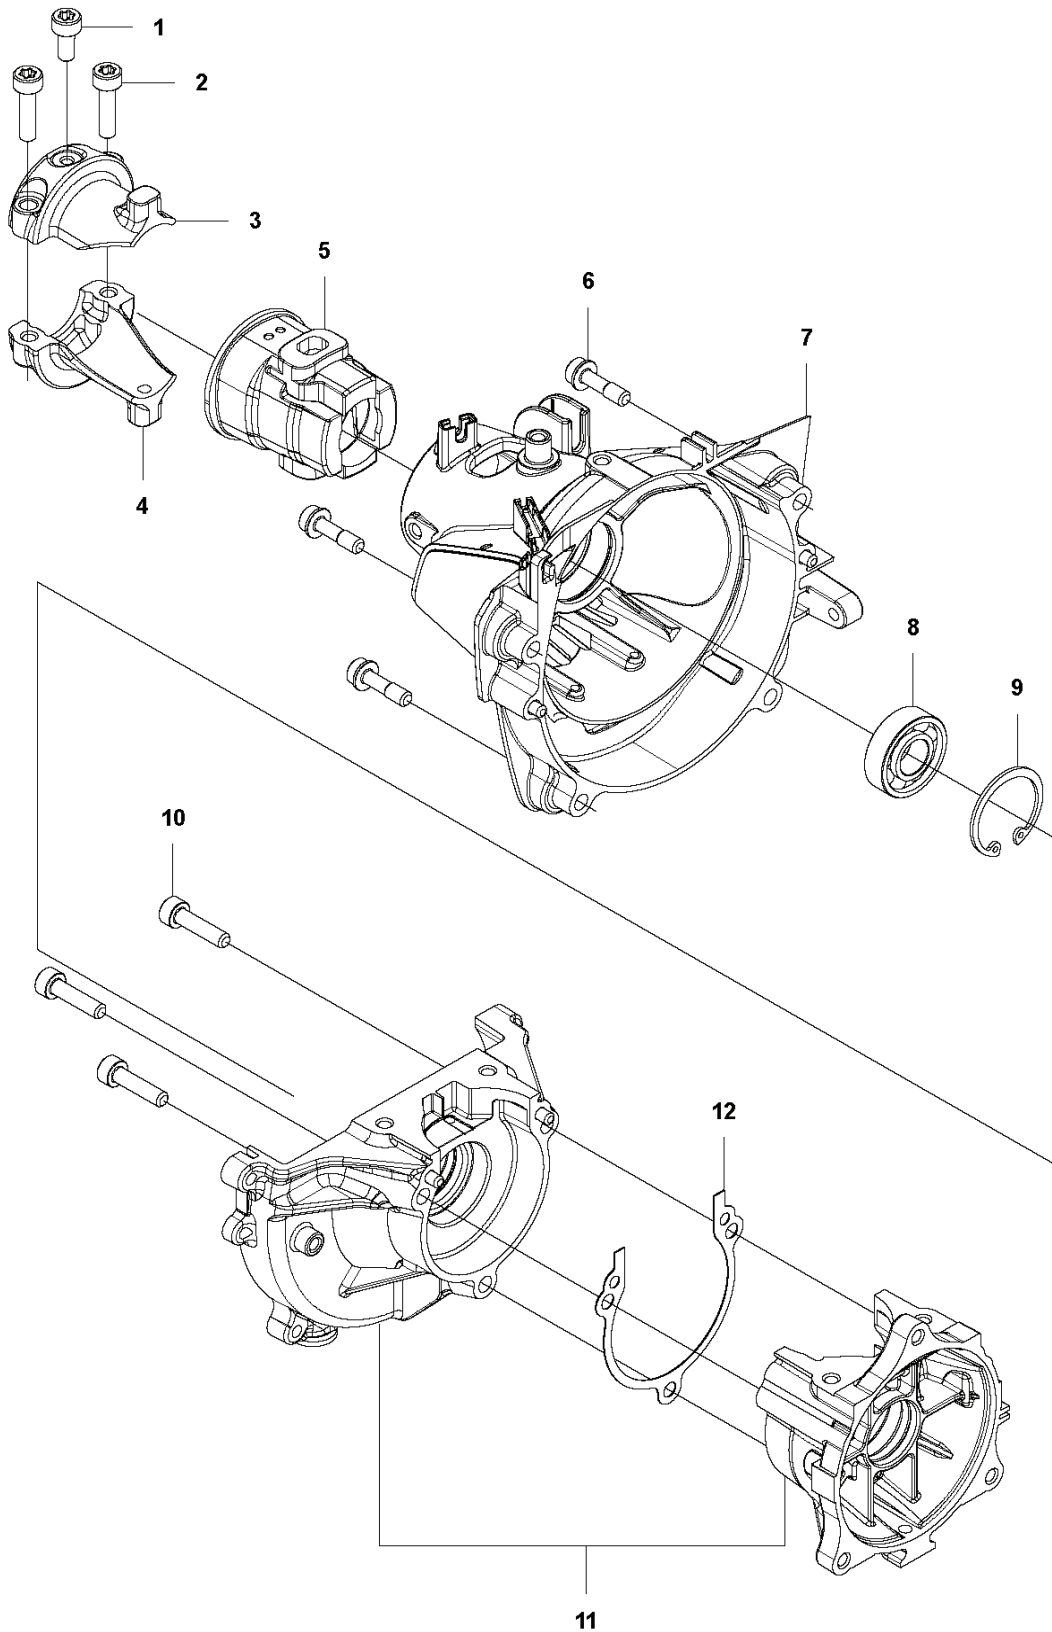

Q 524, 525
CARBURETOR

BRUSHCUTTERS/CLEARING SAWS

PXM_REF	PXM_PARTNO	DESCRIPTION	PXM_REMARK	QTY.
1	520976301	TORNILLO		1
2	577815701	TORNILLO		1
3	513593201	MUELLE		1
4	579190601	CUBIERTA		1
5	520954801	JUNTA		1
6	596968101	BOMBA DE MEMBRANA		1
7	513400801	PASADOR		1
8	516524201	ARANDELA		1
9	506738601	ANILLO RETENEDOR		1
10	579190701	EJE		1
11	577815501	MUELLE		1
12	520759801	TORNILLO		1
13	520978601	VÁLVULA		1
14	520957001	PANTALLA		1
15	505057901	MUELLE		1
16	521578301	PISTÓN		1
17	520759801	TORNILLO		1
18	579190801	PALANCA		1
19	505056501	ANILLO		1
20	579191001	EJE		1
21	516524201	ARANDELA		1
22	584901301	PALANCA		1
23	579191101	MUELLE		1
24	520759801	TORNILLO		1
25	581154901	VÁLVULA		1
26	578895401	MUELLE		1
27	520977401	CLAVIJA		1
28	577807201	PALANCA		1
29	521085401	VALVE INLET		1
30	577807101	TORNILLO		1
31	516972101	JUNTA		1
32	577807001	MEMBRANA		1
33	514189201	CUBIERTA		1
34	520978801	SCREW ASSY		4
35	514242601	BOLA		1
36	514243301	SPRING.CHOKE		1
37	580684801	JUEGO DE JUNTAS	Coomopes by item 5, 6, 31 and 32	1

N 524, 525
CRANK CASE

BRUSHCUTTERS/CLEARING SAWS

PXM_REF	PXM_PARTNO	DESCRIPTION	PXM_REMARK	QTY.
1	529268101	PERNO		1
2	577942001	PERNO		2
3	576420702	SOPORTE		1
4	576420802	SOPORTE		1
5	576420501	CUSHION		1
6	577815401	PERNO		4
7	588567701	CARCASA		1
8	525953201	RODAMIENTO		1
9	506609901	ANILLO DE SEGURIDAD		1
10	504114301	TORNILLO		3
11	581308602	CÁRTER		1
12	576399502	JUNTA		1