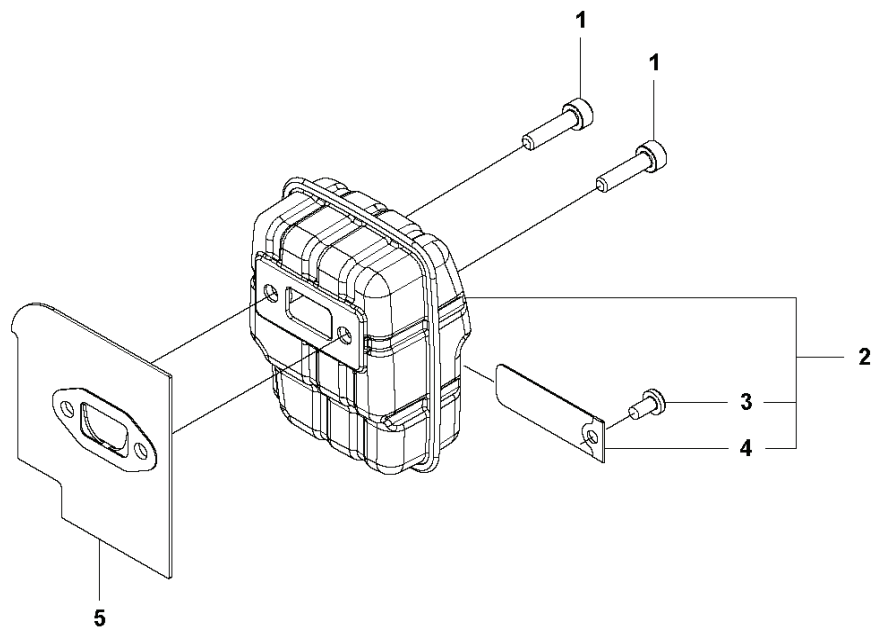

BRUSHCUTTERS/CLEARING SAWS

PXM_REF	PXM_PARTNO	DESCRIPTION	PXM_REMARK	QTY.
1	588141501	BOBINA DE ENCENDIDO	ROW	1
1	587294701	BOBINA DE ENCENDIDO	US	1
2	584826601	CABLE DE ENCENDIDO	ROW	1 1
2	588945901	CABLE DE ENCENDIDO	US	1 1
3	579590701	TUBO	ROW	1 1
3	588945601	TUBO	US	1 1
4	586107201	PROTECCIÓN DE BUJÍA	ROW	1 1
4	588945801	PROTECCIÓN DE BUJÍA	US	1 1
5	580634801	MUELLE	ROW	1 1
5	588945701	MUELLE	US	1
6	590710101	BUJÍA	Husqvarna HQT-2	1
7	521515801	PERNO		2
8	588171401	ARANDELA SEPARADORA		2
9	577851701	CABLE DE CORTOCIRCUITO		1
10	516124101	ANILLO DE SEGURIDAD		1
11	581142001	TAMBOR DE EMBRAGUE		1
12	513189601	TORNILLO		2
13	521758201	ARANDELA		2
14	585834701	EMBRAGUE COMPLETO		1
15	576400701	MUELLE DE EMBRAGUE		1 14
16	504118001	TUERCA		1
17	578967801	VOLANTE		1
18	505054401	ARANDELA		2

P 525HE3
MUFFLER