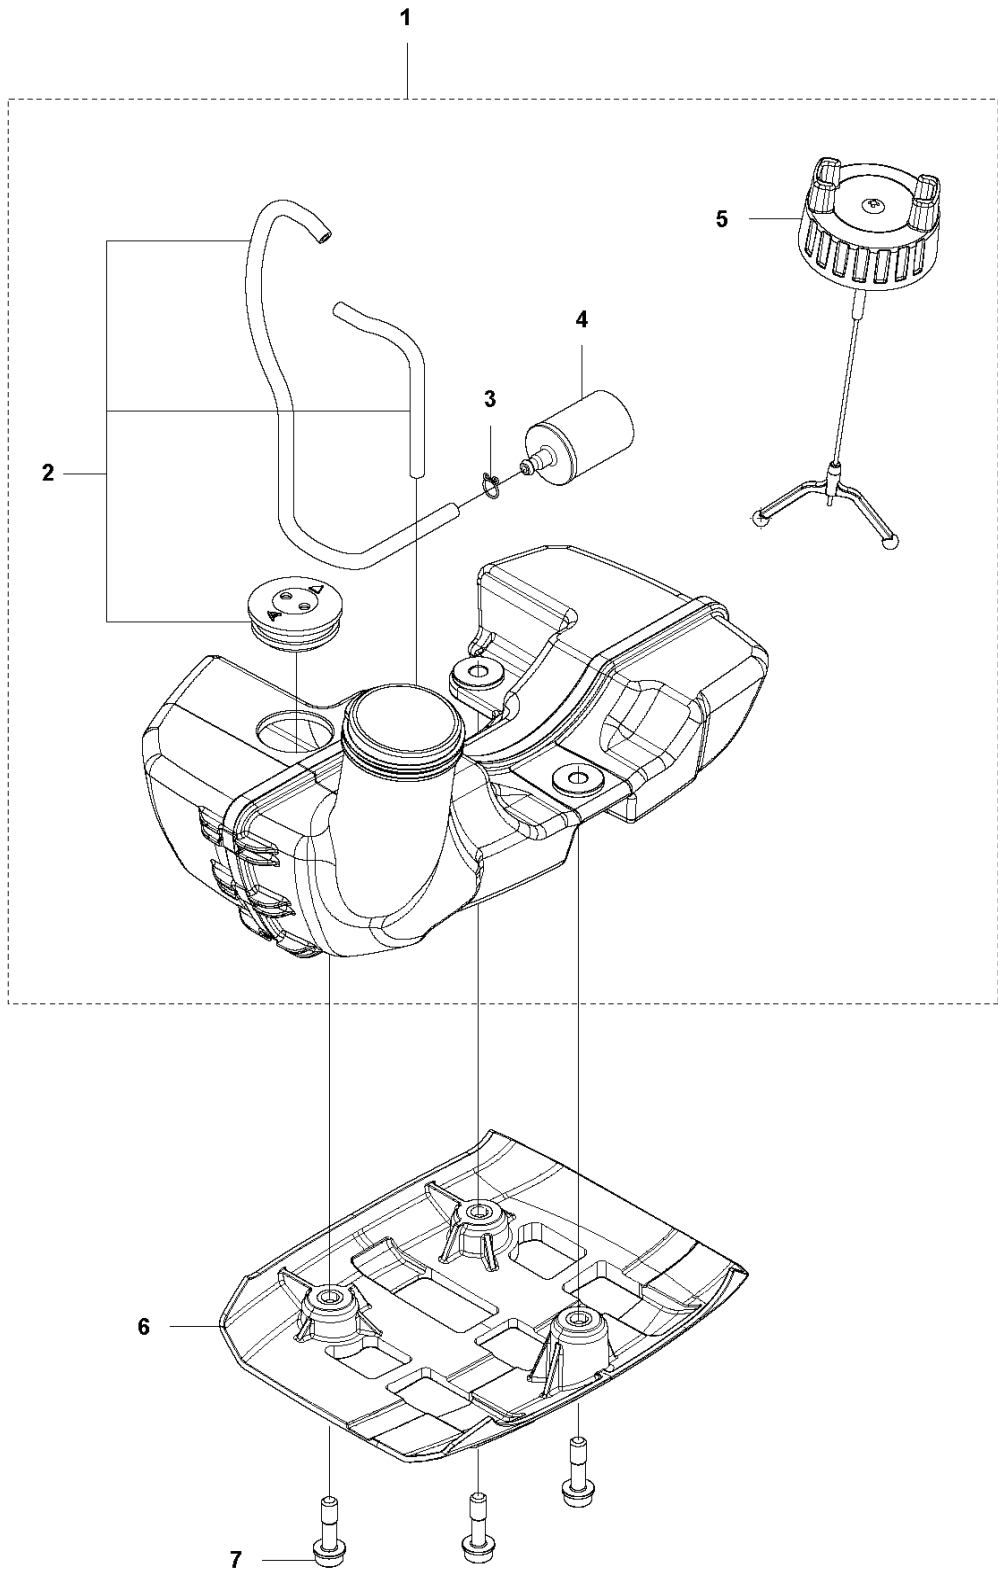

K2 524L, 525LK, LX, RJX, RX, RXT, RK
FUEL TANK

BRUSHCUTTERS/CLEARING SAWS

PXM_REF	PXM_PARTNO	DESCRIPTION	PXM_REMARK	QTY.
1	576405102	DEPÓSITO DE COMBUSTIBLE		1
1	576405101	DEPÓSITO DE COMBUSTIBLE	US	1
2	596630402	MANGUERA DE COMBUSTIBLE		1 1
2	597967305	MANGUERA DE COMBUSTIBLE ENSAMBLADA	US	1
3	506707001	MORDAZA		1 1
4	503443201	FILTRO DE COMBUSTIBLE		1 1
5	579645713	TAPÓN DE DEPÓSITO		1 1
6	576404901	PLACA DESLIZANTE		1
7	577815401	PERNO		1