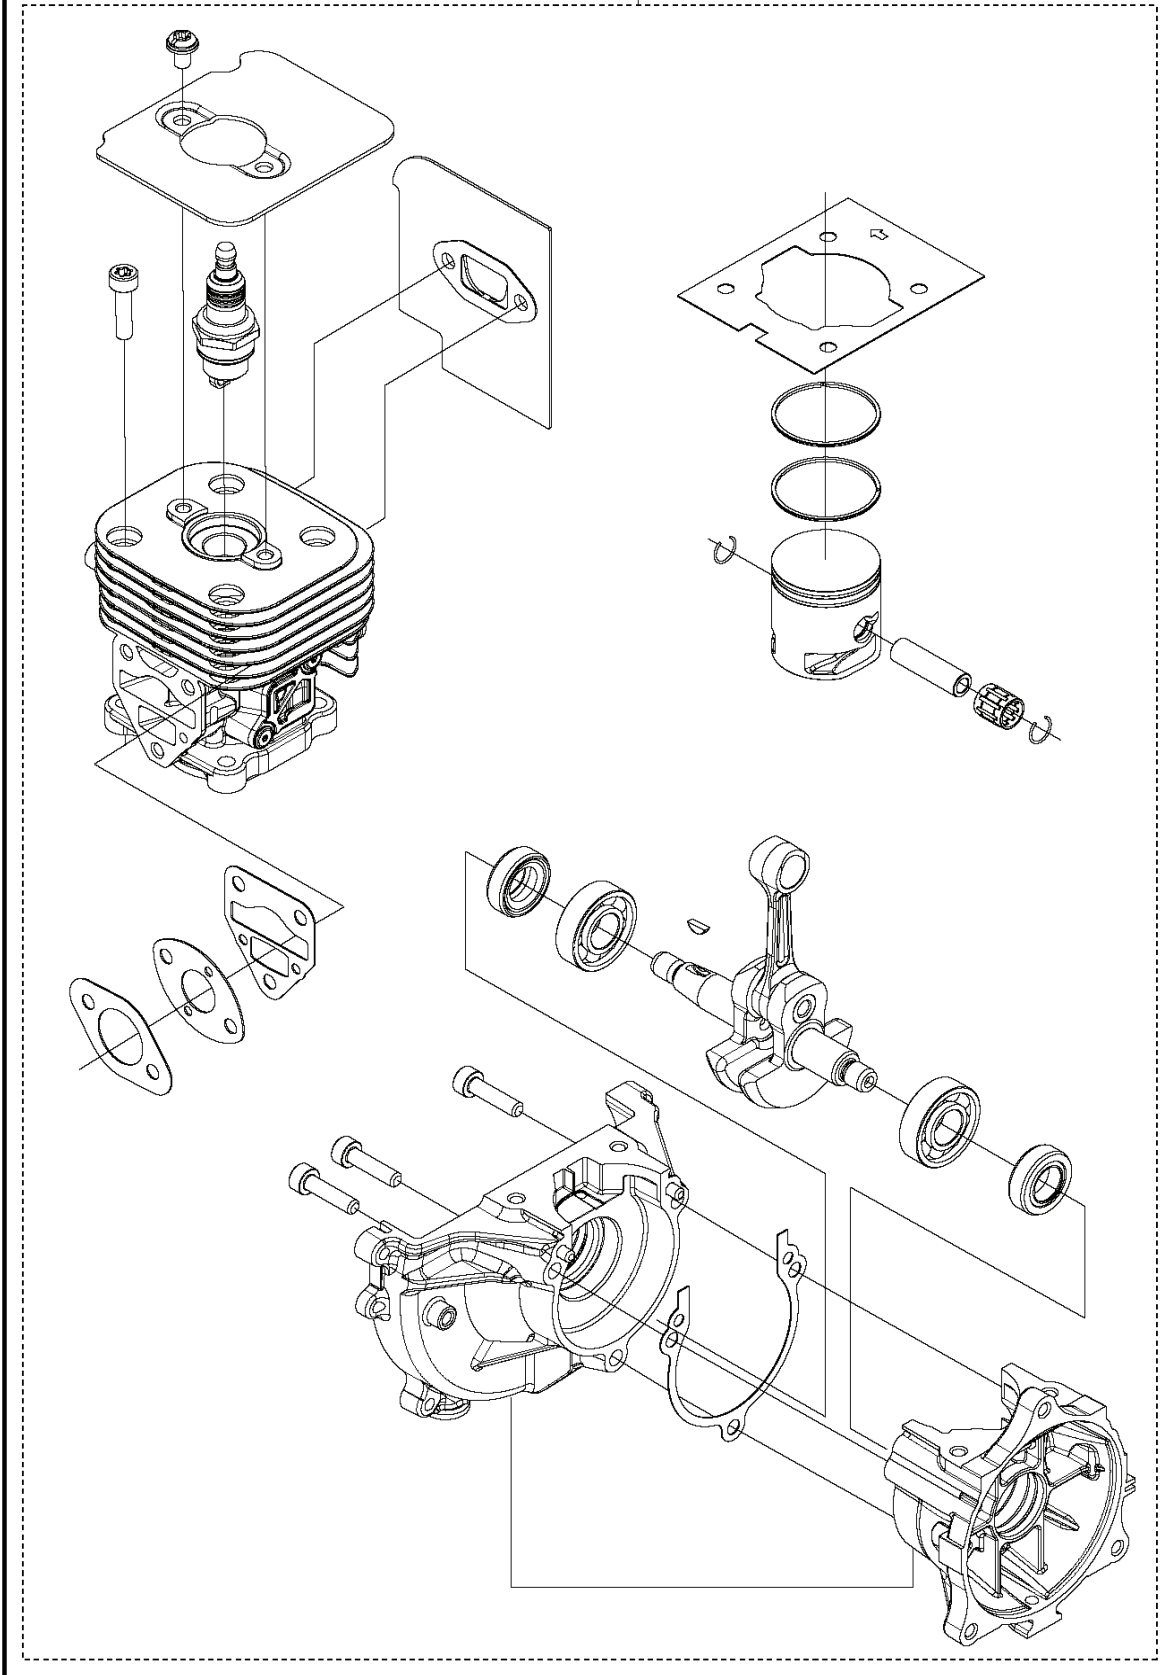

BRUSHCUTTERS/CLEARING SAWS

PXM_REF	PXM_PARTNO	DESCRIPTION	PXM_REMARK	QTY.
1	725238285	TORNILLO EHHM	M6x60	1
2	502203801	BOTÓN		1
3	577558201	SOMBRERETE		1
4	544020901	MORDAZA		1
5	502197101	TUERCA CUADRANGULAR		1 10
6	525764604	SCREW ITXSCT		10
7	577558101	CUBIERTA		1
8	578139001	SOPORTE		1
9	578139201	AMORTIGUADOR	RXT, RK	2
9	585177601	ARANDELA SEPARADORA	RX	2
10	578247701	SOPORTE DE MANILLAR		1
11	577558001	CUBIERTA		1
12	525825001	TORNILLO ITXSCTM		2
13	577557501	PROTECCIÓN ANTI DESGASTE		1
14	577557601	PROTECCIÓN ANTI DESGASTE		1
15	584977901	TUBO	RXT, RX	1
16	581815101	EJE PROPULSOR	RXT, RX	1
17	537130402	BOTÓN	RXT, RK	1
18	578247801	OJAL	RXT, RK	1
19	577557701	MORDAZA	RXT, RK	1 18
20	537350101	OJAL	RXT, RK	1 18
21	577557801	MORDAZA	RXT, RK	1 18
22	725233951	TORNILLO EHHM	RXT, RK	1
23	578139101	SOPORTE		1
24	525755101	TORNILLO ITXSCTM	RX	1
25	503941001	GANCHO	RX	1
26	731231401	TUERCA HEXAGONAL	RX	1
27	502211201	ABRAZADERA	RX	1
28	589295101	ETIQUETA		1
29	522928602	ETIQUETA		1
30	579562301	ADHESIVO		1

525RX
SHORT BLOCK

1