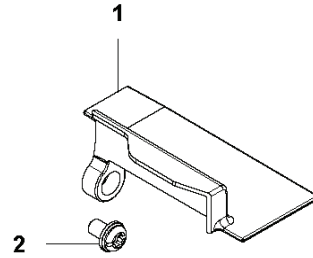

P 524, 525
CRANK SHAFT

BRUSHCUTTERS/CLEARING SAWS

PXM_REF	PXM_PARTNO	DESCRIPTION	PXM_REMARK	QTY.
1	576404601	SILENCIADOR		1
2	544256801	TORNILLO		1
3	506689401	TECLA		1
4	504121501	JUNTA		2
5	597648101	RODAMIENTO		2
6	586656602	CIGÜEÑAL		1
7	576402701	RODAMIENTO		1