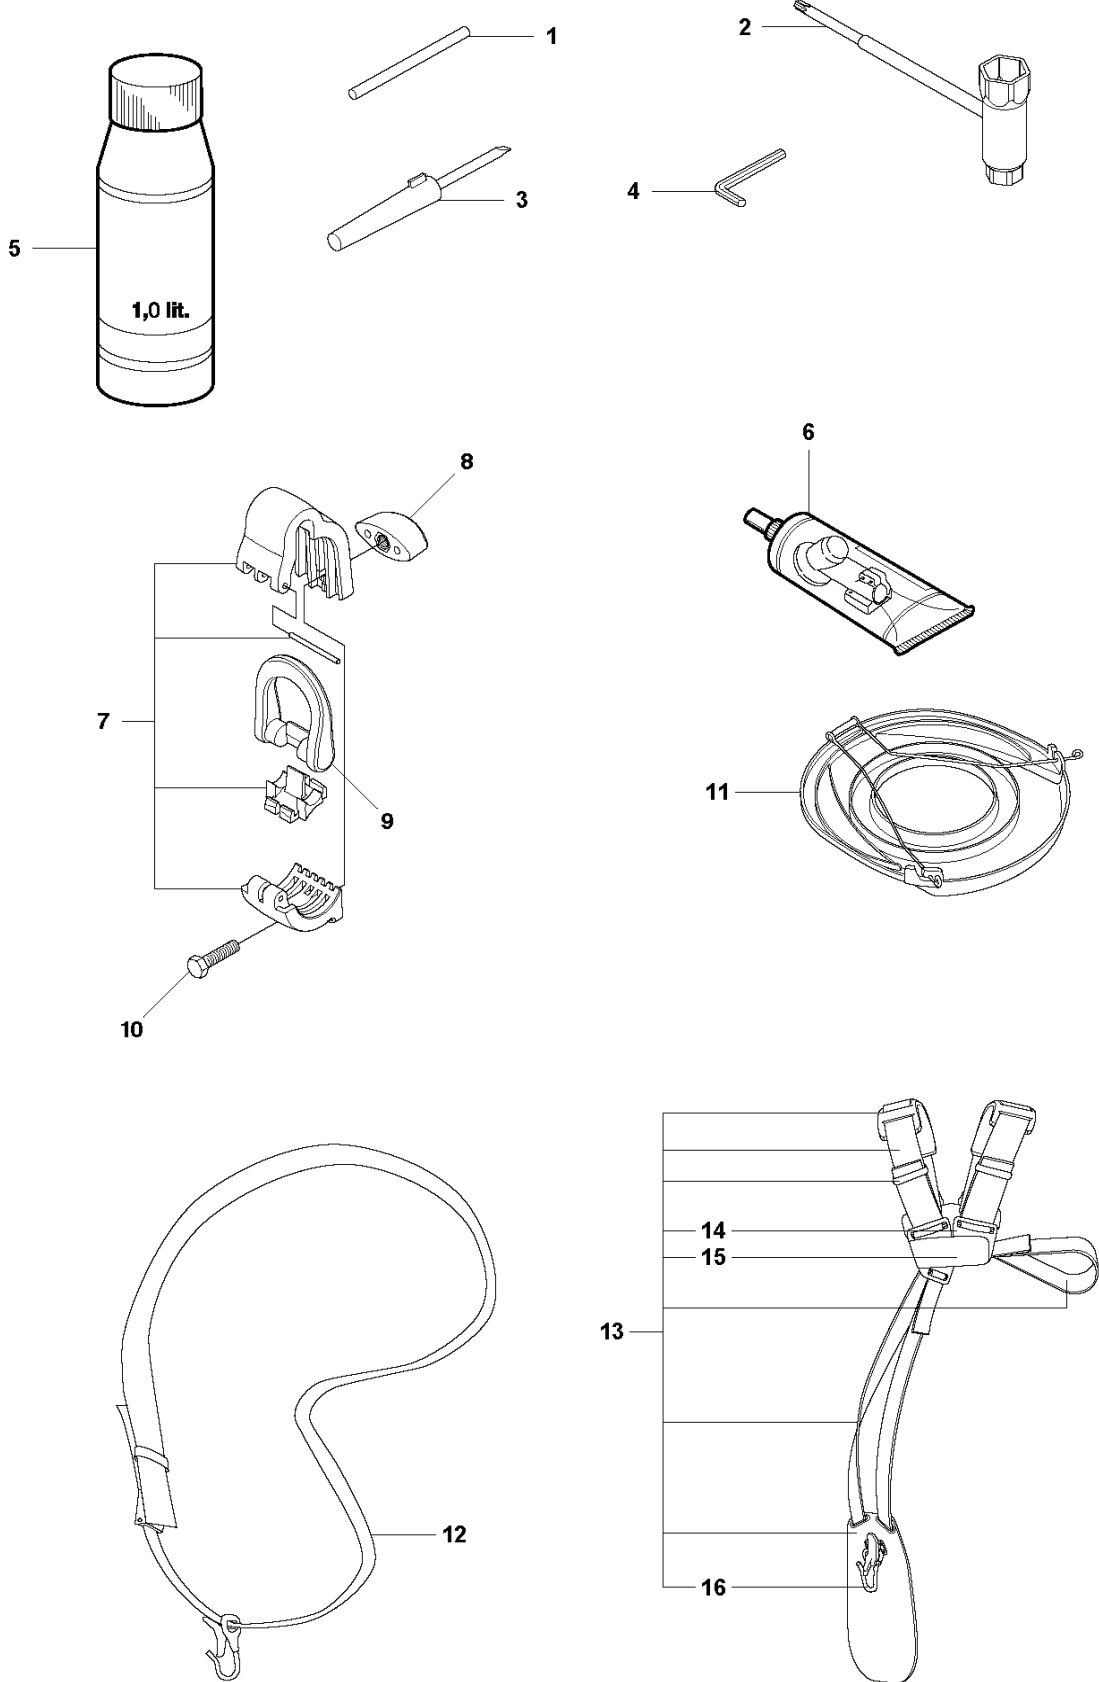

SPARE PARTS CATALOGUE
BRUSHCUTTERS/CLEARING SAWS: HUSQVARNA 525RX

Spare Parts List

SPARE PARTS LIST

BRUSHCUTTERS/CLEARING SAWS

HUSQVARNA 525RX

R2 524L, 525L, LS, LST, LK, RJX, RJD, RS, RX, RXT, RK
ACCESSORIES

BRUSHCUTTERS/CLEARING SAWS

PXM_REF	PXM_PARTNO	DESCRIPTION	PXM_REMARK	QTY.
1	502285901	TOPE		1
2	575738202	LLAVE COMBINADA		1
3	501600203	DESATORNILLADOR		1
4	502215801	LLAVE		1
5	531009248	ACEITE DE FILTRO		1
6	503976401	GRASA		1
7	537353601	OJAL		1
8	537130402	BOTÓN		1 7
9	537350101	OJAL		1 7
10	725233151	TORNILLO		1 7
11	537312901	PROTECCIÓN PARA TRANSPORTE	200 - 275mm	1
12	537216201	ARNÉS		1
12	537216202	ARNÉS	USA	1
13	537216301	ARNÉS		1
13	537216302	ARNÉS	USA	1
14	503734001	FRONT PIECE		1 13
15	503734102	HEBILLA		1 13
16	502022802	CANCHO PARA COLGAR		1 13

Q 524, 525
CARBURETOR

BRUSHCUTTERS/CLEARING SAWS

PXM_REF	PXM_PARTNO	DESCRIPTION	PXM_REMARK	QTY.
1	520976301	TORNILLO		1
2	577815701	TORNILLO		1
3	513593201	MUELLE		1
4	579190601	CUBIERTA		1
5	520954801	JUNTA		1
6	596968101	BOMBA DE MEMBRANA		1
7	513400801	PASADOR		1
8	516524201	ARANDELA		1
9	506738601	ANILLO RETENEDOR		1
10	579190701	EJE		1
11	577815501	MUELLE		1
12	520759801	TORNILLO		1
13	520978601	VÁLVULA		1
14	520957001	PANTALLA		1
15	505057901	MUELLE		1
16	521578301	PISTÓN		1
17	520759801	TORNILLO		1
18	579190801	PALANCA		1
19	505056501	ANILLO		1
20	579191001	EJE		1
21	516524201	ARANDELA		1
22	584901301	PALANCA		1
23	579191101	MUELLE		1
24	520759801	TORNILLO		1
25	581154901	VÁLVULA		1
26	578895401	MUELLE		1
27	520977401	CLAVIJA		1
28	577807201	PALANCA		1
29	521085401	VALVE INLET		1
30	577807101	TORNILLO		1
31	516972101	JUNTA		1
32	577807001	MEMBRANA		1
33	514189201	CUBIERTA		1
34	520978801	SCREW ASSY		4
35	514242601	BOLA		1
36	514243301	SPRING.CHOKE		1
37	580684801	JUEGO DE JUNTAS	Coomopes by item 5, 6, 31 and 32	1