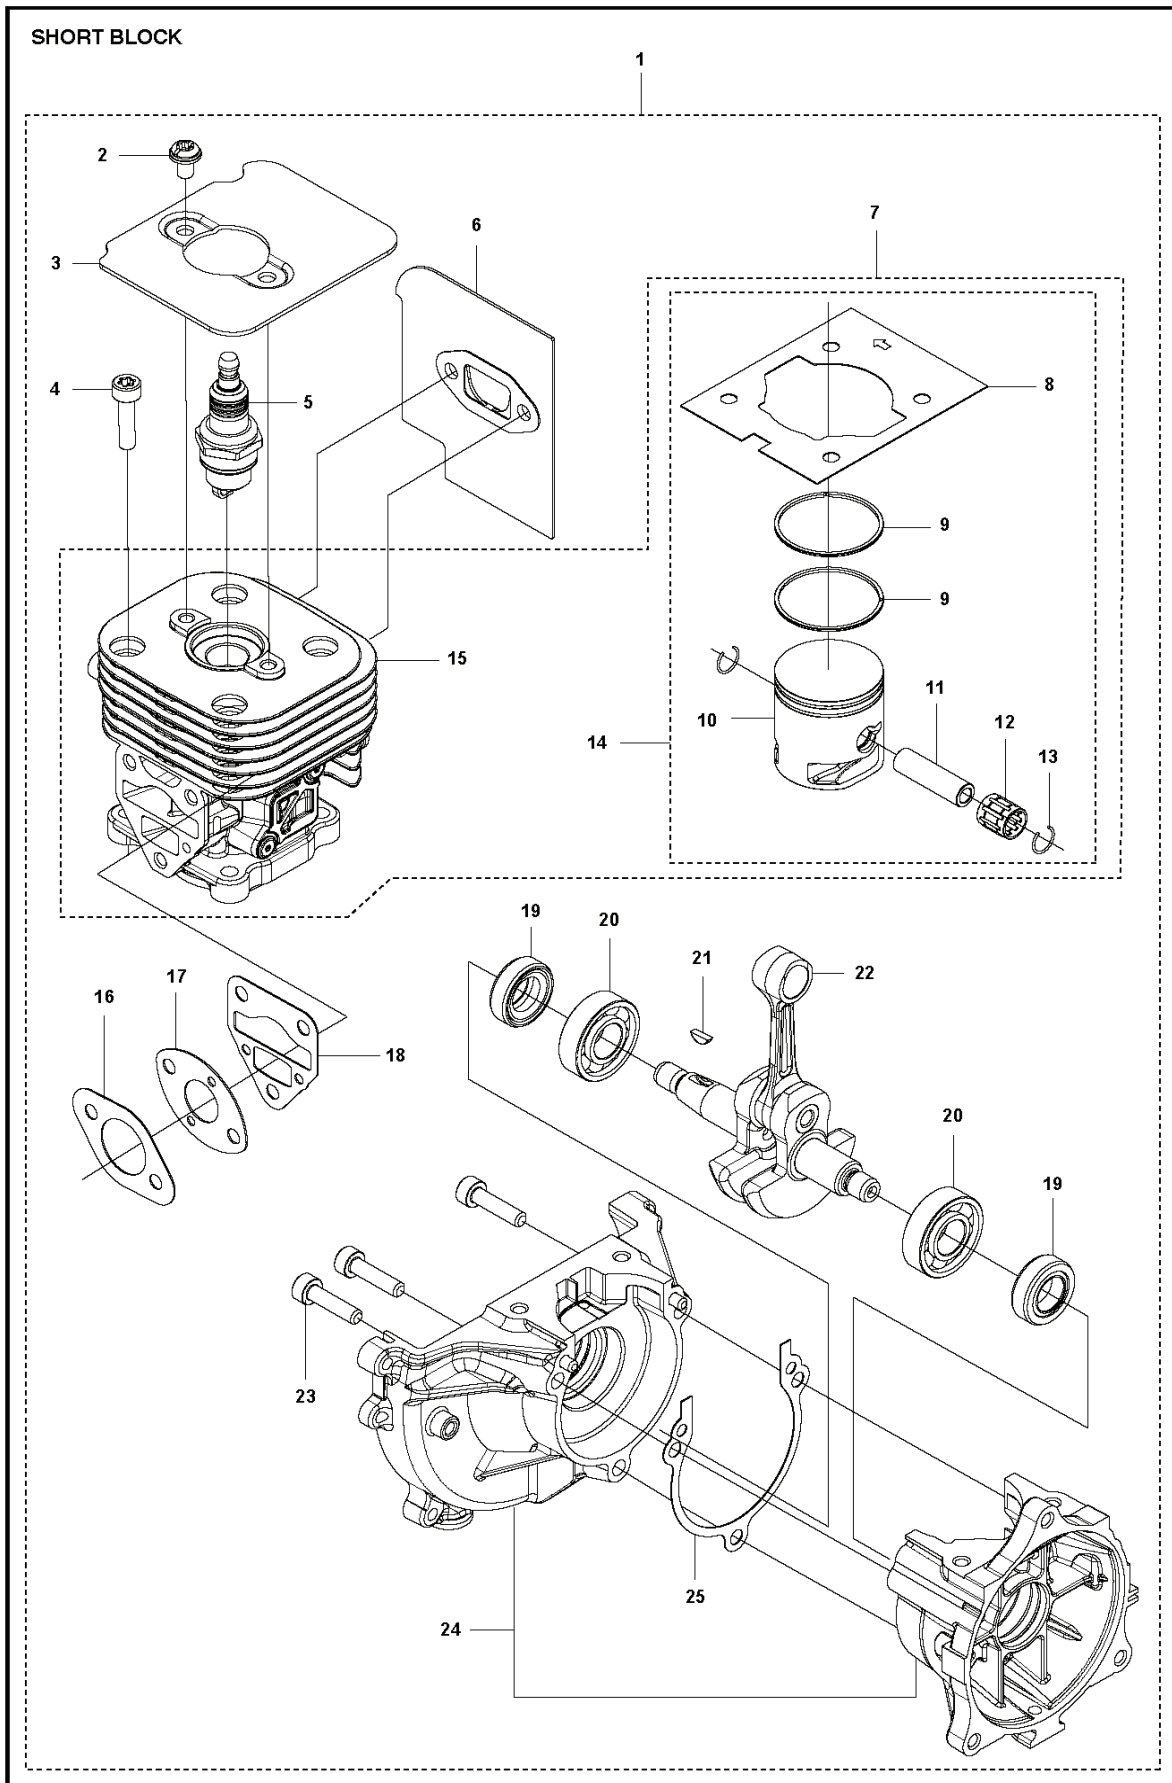

M 524, 525
CYLINDER PISTON & MUFFLER

BRUSHCUTTERS/CLEARING SAWS

PXM_REF	PXM_PARTNO	DESCRIPTION	PXM_REMARK	QTY.
1	544256801	TORNILLO		2
2	578785301	PLACA		1
3	504114301	TORNILLO		4
4	577979001	CILINDRO		1
5	576398702	JUNTA		1
6	506618101	ANILLO		2
7	577917401	PISTÓN		1
8	505040701	CLAVIJA		1
9	505045201	ANILLO		2
10	585248603	SILENCIADOR	All except Australia, New Zealand and USA	1
10	585032901	SILENCIADOR COMPLETO	Australia / New Zealand	1
12	504114301	TORNILLO		2
10	580523602	SILENCIADOR COMPLETO	US	1
11	578408101	JUNTA		1
13	580514401	APAGA CHISPAS		1 10
14	729577405	TORNILLO CRPANT		1 10

L 524, 525
IGNITION & CLUTCH

BRUSHCUTTERS/CLEARING SAWS

PXM_REF	PXM_PARTNO	DESCRIPTION	PXM_REMARK	QTY.
1	588141501	BOBINA DE ENCENDIDO	ROW	1
2	584826601	CABLE DE ENCENDIDO		1 1
3	579590701	TUBO		1 1
4	586107201	PROTECCIÓN DE BUJÍA		1 1
5	580634801	MUELLE		1 1
6	590710101	BUJÍA	Husqvarna HQT-2	1
7	521515801	PERNO		2
8	588171401	ARANDELA SEPARADORA		2
9	577851701	CABLE DE CORTOCIRCUITO		1
10	516124101	ANILLO DE SEGURIDAD		1
11	581142001	TAMBOR DE EMBRAGUE		1
12	513189601	TORNILLO		2
13	521758201	ARANDELA		2
14	585834701	EMBRAGUE COMPLETO		1
15	576400701	MUELLE DE EMBRAGUE		1 14
16	504118001	TUERCA		1
17	578967801	VOLANTE		1
18	505054401	ARANDELA		2

BRUSHCUTTERS/CLEARING SAWS

PXM_REF	PXM_PARTNO	DESCRIPTION	PXM_REMARK	QTY.
1	592776401	SHORT BLOCK		1
2	544256801	TORNILLO		2
3	578785301	PLACA		1
4	504114301	TORNILLO		4
5	590710101	BUJÍA		1
6	578408101	JUNTA		1
7	588098202	SERVICE KIT		1
8	576398702	JUNTA		1 7,14
9	506618101	ANILLO		2 7,14
10	577917401	PISTÓN		1 7,14
11	505040701	CLAVIJA		1 7,14
12	576402701	RODAMIENTO		1 7,14
13	505045201	ANILLO		2 7,14
14	588098102	SERVICE KIT		1 7
15	577979001	CILINDRO		1 7
16	577882402	JUNTA		1
17	576399102	JUNTA		1
18	576398901	JUNTA		1
19	504121501	JUNTA		2
20	597648101	RODAMIENTO		2
21	506689401	TECLA		1
22	586656602	CIGÜEÑAL		1
23	504114301	TORNILLO		3
24	581308602	CÁRTER		1
25	576399502	JUNTA		1