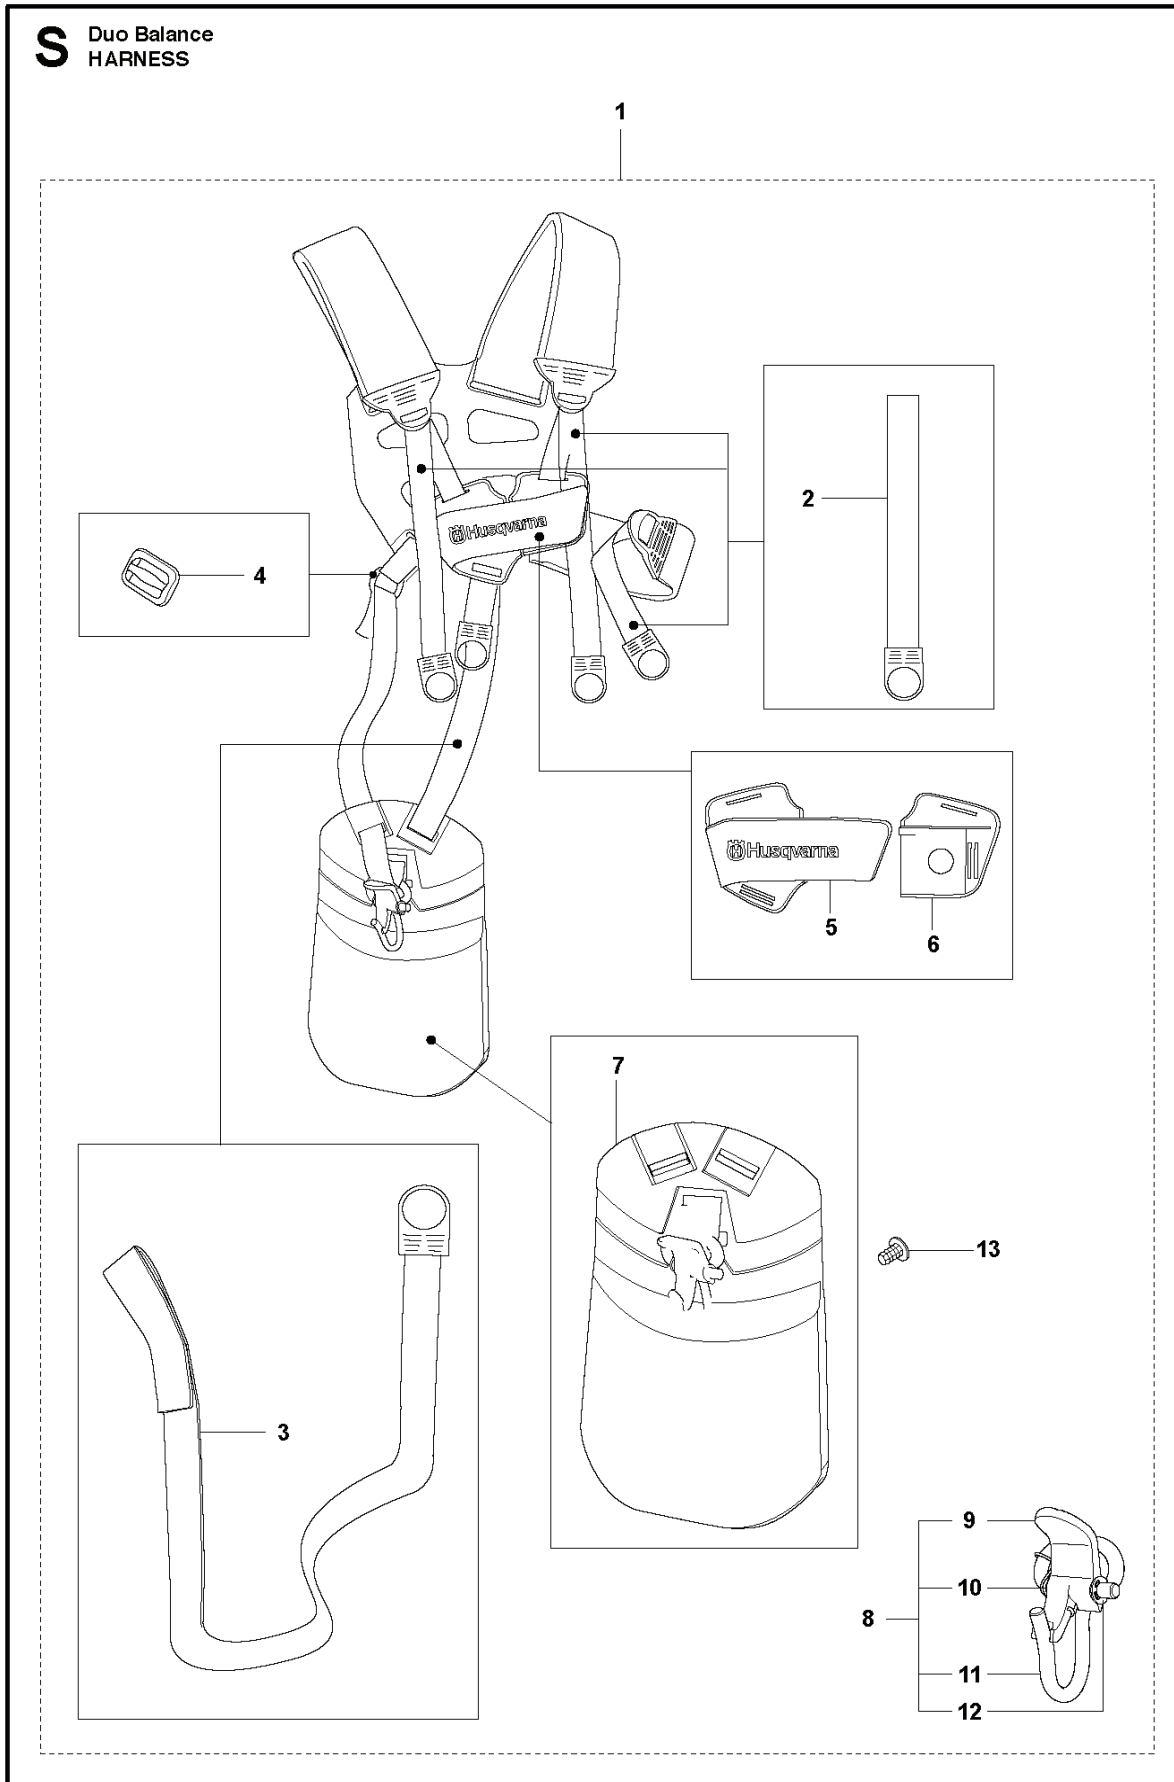

S Duo Balance
HARNES

BRUSHCUTTERS/CLEARING SAWS

PXM_REF	PXM_PARTNO	DESCRIPTION	PXM_REMARK	QTY.
1	537275701	ARNÉS		1
1	537275703	ARNÉS	US	1 1
2	503996101	CINTA		3 1
3	503996103	CINTA		1 1
4	537113501	RETENEDOR		1 1
5	537288401	HEBILLA		1 1
6	537288301	HEBILLA		1 1
7	537275901	ALMOHADILLA DE CADERA		1 1
8	502022801	GANCHO		1 1
9	502023002	CIERRE		1 1.8
10	502023801	MUELLE		1 1.8
11	502022902	GANCHO		1 1.8
12	735310920	ARANDELA PRISIONERO		1 1.8
13	537175401	ALMOHADILLA DE CADERA		3 1