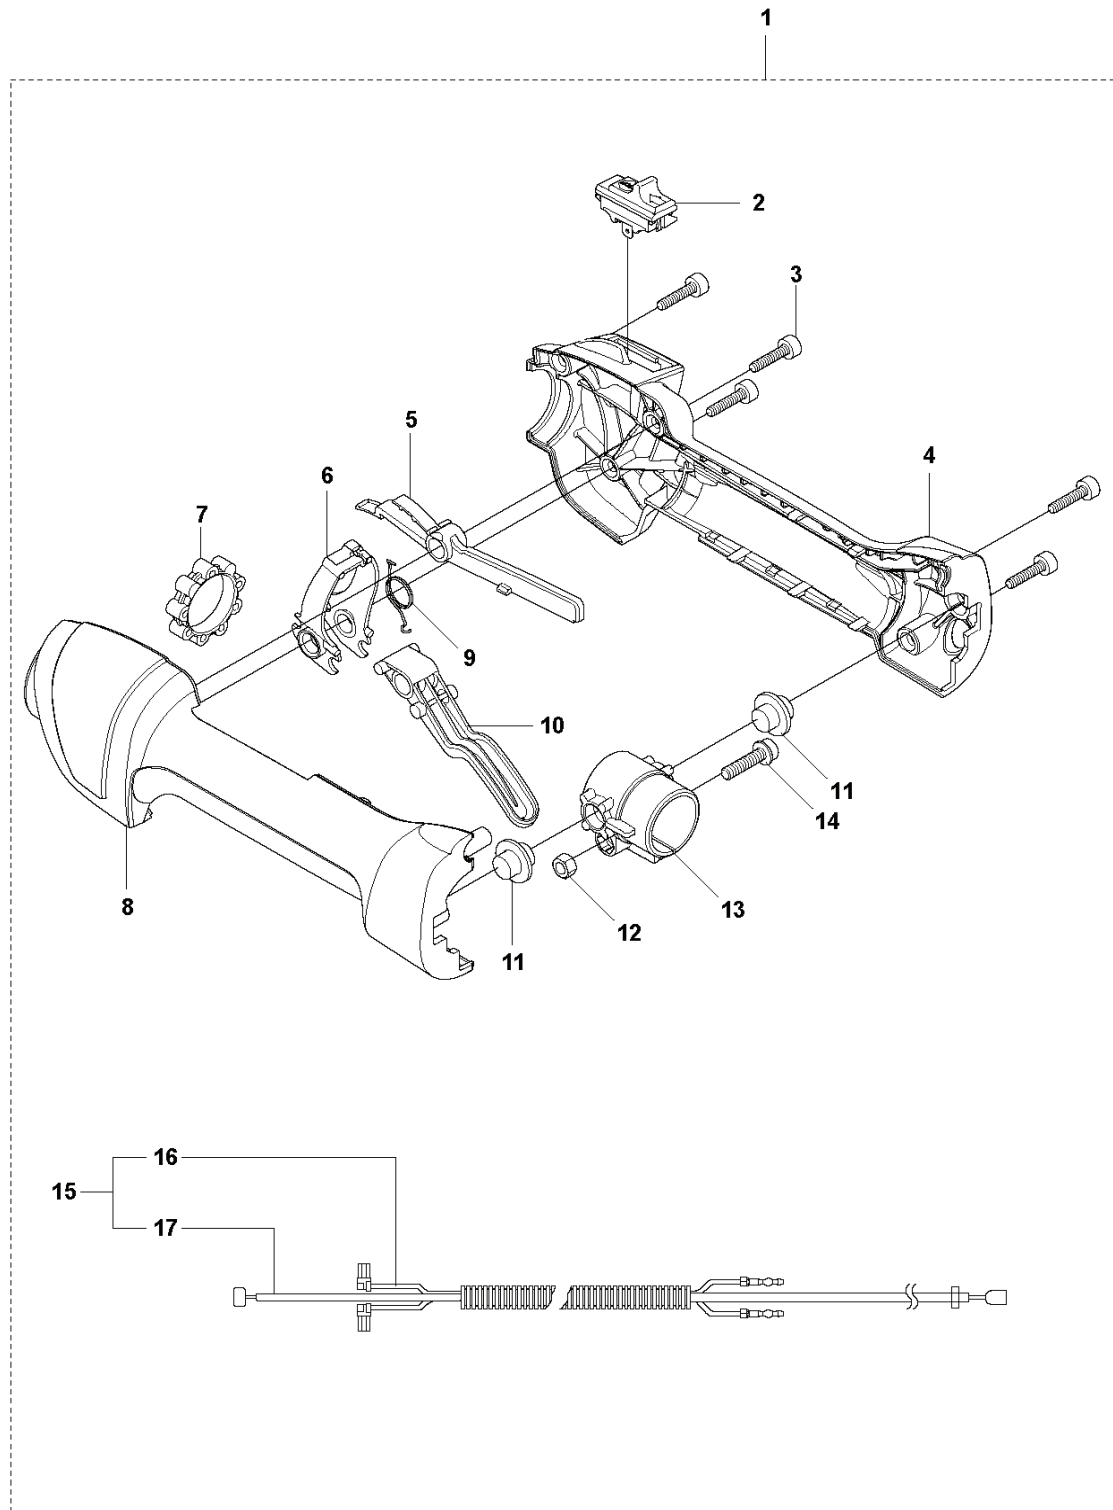

F 524L, 525L, LS, LST, LK, LX, RJX, RJD
THROTTLE CONTROLS

BRUSHCUTTERS/CLEARING SAWS

PXM_REF	PXM_PARTNO	DESCRIPTION	PXM_REMARK	QTY.	
1	578279502	CONTROL DE ACELERADOR	LK, RJD, (LST Australia)	1	
2	537419001	INTERRUPTOR		1	1
3	575960501	TORNILLO IHST		5	1
4	544100202	MITAD DE EMPUÑADURA	LK, RJD, (LST Australia)	1	1
5	503878001	FIADOR DE ACELERADOR		1	1
6	503918101	PALANCA DE ACELERADOR		1	1
7	503961401	AMORTIGUADOR		1	1
8	544100302	MITAD DE EMPUÑADURA	LK, RJD, (LST Australia)	1	1
9	544100801	MUELLE DE RETORNO		1	1
10	503877903	THROTTLE TRIGGER		1	1
11	544101702	AMORTIGUADOR	LK, RJD, (LST Australia)	2	1
12	731231401	TUERCA HEXAGONAL		1	1
13	544112101	RETENEDOR		1	1
14	506689001	PERNO		1	1
15	578279601	CABLEADO		1	1
16	502531601	CABLE DE CORTOCIRCUITO		1	1, 15
17	578867801	CABLE DE ACERO		1	1, 15