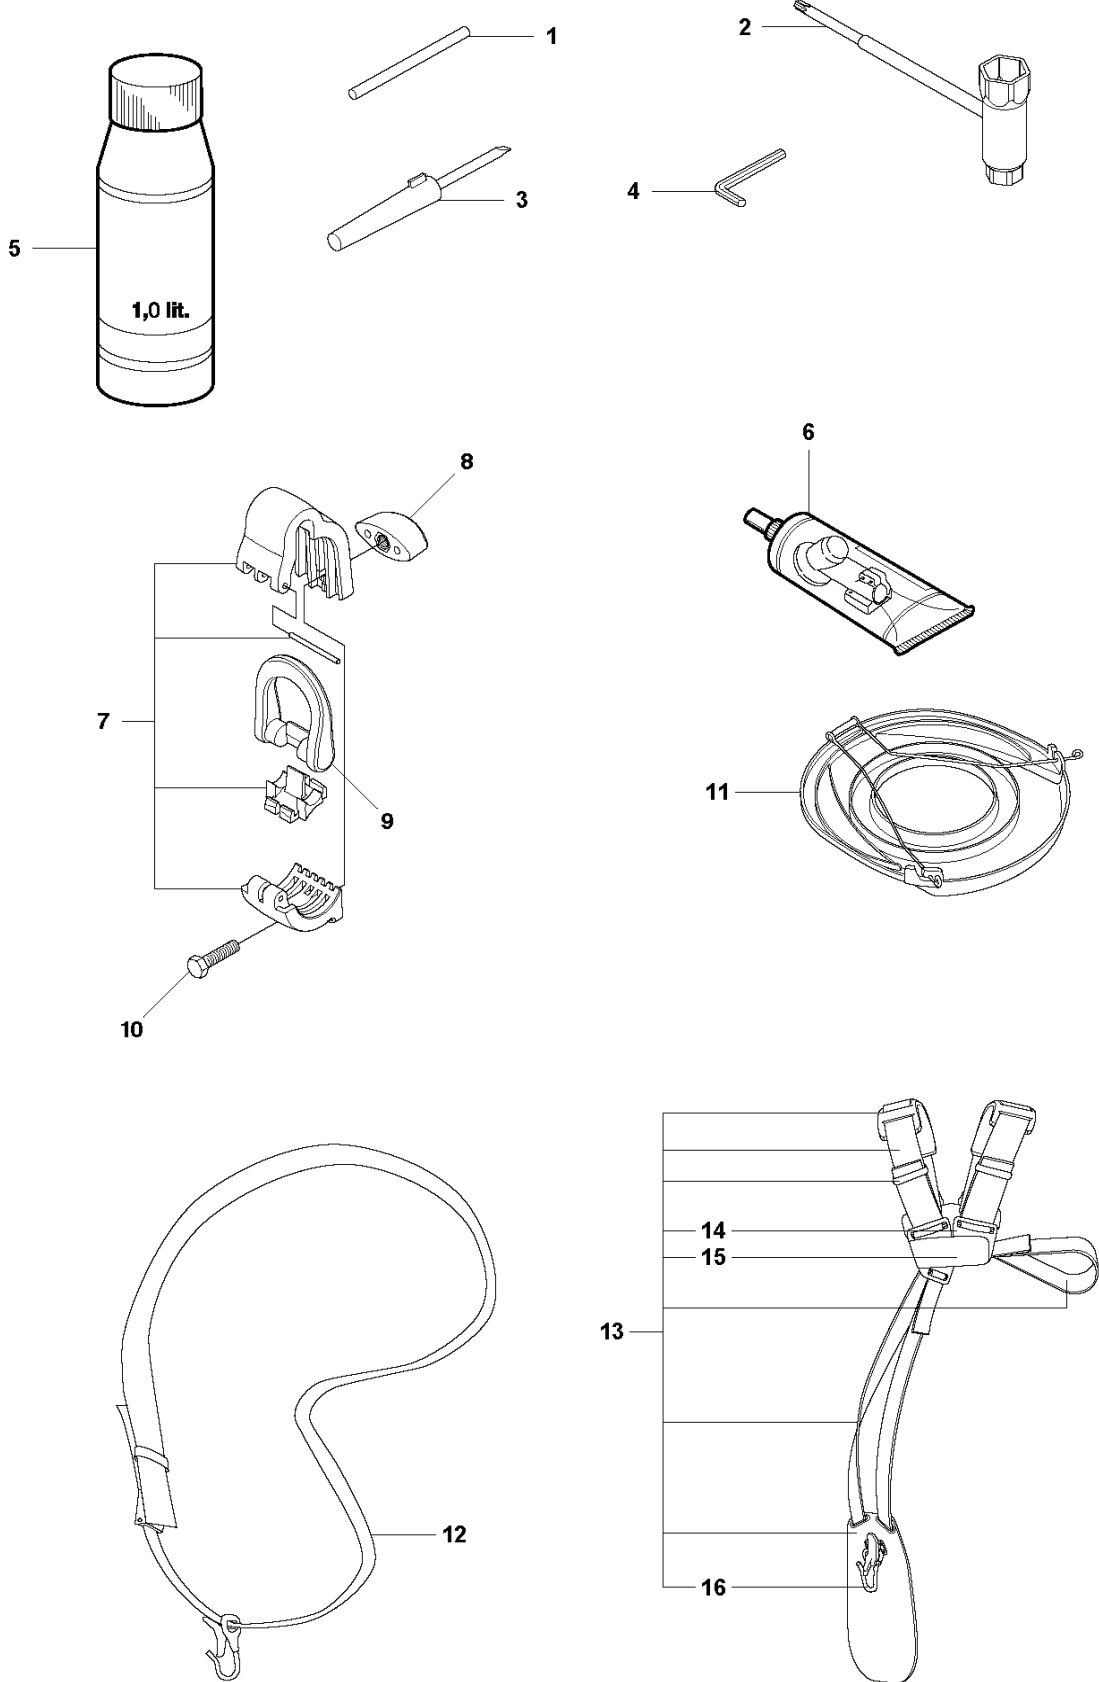

SPARE PARTS CATALOGUE
BRUSHCUTTERS/CLEARING SAWS: HUSQVARNA 525LK

Spare Parts List

SPARE PARTS LIST

BRUSHCUTTERS/CLEARING SAWS

HUSQVARNA 525LK

R2 524L, 525L, LS, LST, LK, RJX, RJD, RS, RX, RXT, RK
ACCESSORIES

BRUSHCUTTERS/CLEARING SAWS

PXM_REF	PXM_PARTNO	DESCRIPTION	PXM_REMARK	QTY.
1	502285901	TOPE		1
2	575738202	LLAVE COMBINADA		1
3	501600203	DESATORNILLADOR		1
4	502215801	LLAVE		1
5	531009248	ACEITE DE FILTRO		1
6	503976401	GRASA		1
7	537353601	OJAL		1
8	537130402	BOTÓN		1 7
9	537350101	OJAL		1 7
10	725233151	TORNILLO		1 7
11	537312901	PROTECCIÓN PARA TRANSPORTE	200 - 275mm	1
12	537216201	ARNÉS		1
12	537216202	ARNÉS	USA	1
13	537216301	ARNÉS		1
13	537216302	ARNÉS	USA	1
14	503734001	FRONT PIECE		1 13
15	503734102	HEBILLA		1 13
16	502022802	CANCHO PARA COLGAR		1 13

Q 524, 525
CARBURETOR

BRUSHCUTTERS/CLEARING SAWS

PXM_REF	PXM_PARTNO	DESCRIPTION	PXM_REMARK	QTY.
1	520976301	TORNILLO		1
2	577815701	TORNILLO		1
3	513593201	MUELLE		1
4	579190601	CUBIERTA		1
5	520954801	JUNTA		1
6	596968101	BOMBA DE MEMBRANA		1
7	513400801	PASADOR		1
8	516524201	ARANDELA		1
9	506738601	ANILLO RETENEDOR		1
10	579190701	EJE		1
11	577815501	MUELLE		1
12	520759801	TORNILLO		1
13	520978601	VÁLVULA		1
14	520957001	PANTALLA		1
15	505057901	MUELLE		1
16	521578301	PISTÓN		1
17	520759801	TORNILLO		1
18	579190801	PALANCA		1
19	505056501	ANILLO		1
20	579191001	EJE		1
21	516524201	ARANDELA		1
22	584901301	PALANCA		1
23	579191101	MUELLE		1
24	520759801	TORNILLO		1
25	581154901	VÁLVULA		1
26	578895401	MUELLE		1
27	520977401	CLAVIJA		1
28	577807201	PALANCA		1
29	521085401	VALVE INLET		1
30	577807101	TORNILLO		1
31	516972101	JUNTA		1
32	577807001	MEMBRANA		1
33	514189201	CUBIERTA		1
34	520978801	SCREW ASSY		4
35	514242601	BOLA		1
36	514243301	SPRING.CHOKE		1
37	580684801	JUEGO DE JUNTAS	Coomopes by item 5, 6, 31 and 32	1