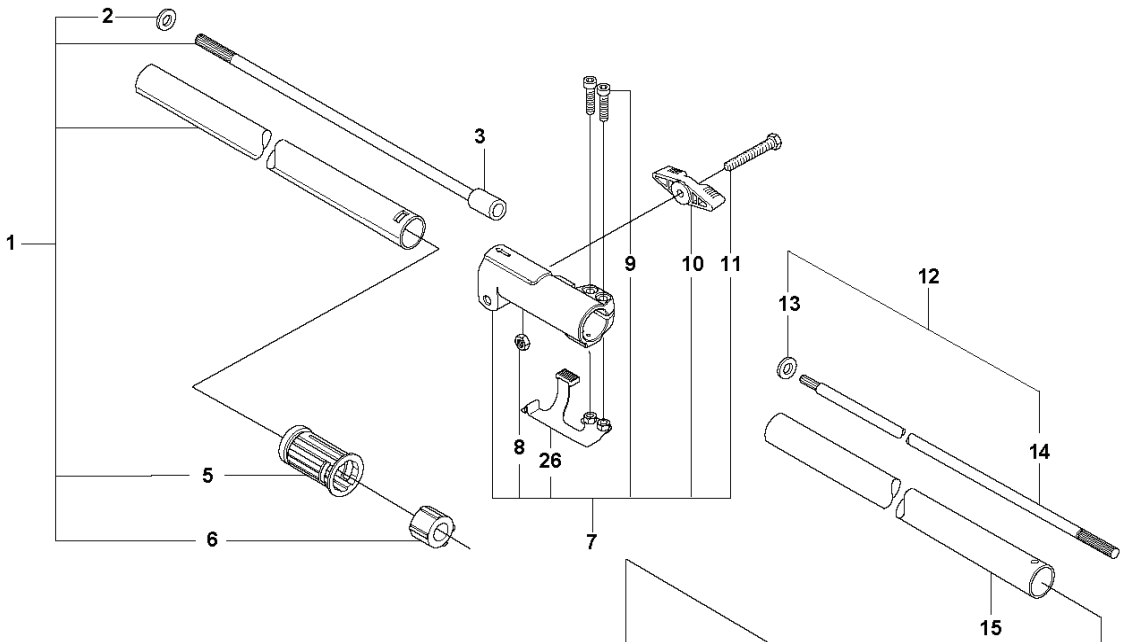

C3 525LK
SHAFT

WARNING!
Operation of this equipment may create sparks that can start fires around dry vegetation. A spark arrestor may be required. The operator should contact local fire agencies for laws or regulations relating to fire prevention requirements.

BRUSHCUTTERS/CLEARING SAWS

PXM_REF	PXM_PARTNO	DESCRIPTION	PXM_REMARK	QTY.
1	579199501	TUBO		1
2	735580810	ARANDELA DE SEGURIDAD		1 1
3	537011901	EJE PROPULSOR	L=843 Ø7mm	1 1
5	544378701	TAPÓN		1 1
6	503785202	COJINETE DE APOYO		1 1
7	576282601	MANGUITO DE FIJACIÓN COMPLETO		1
8	731231601	TUERCA HEXAGONAL		1 7
9	525755104	TORNILLO ITXSCFM		2 7
10	576282401	BOTÓN		1 7
11	725237601	TORNILLO		1 7
12	581500401	EJE PROPULSOR		1
13	735580810	ARANDELA DE SEGURIDAD		1 12
14	581815102	EJE PROPULSOR	L=696 Ø7mm	1 12
15	579199401	TUBO	L=650 Ø24mm	1
16	589295101	ETIQUETA		1
17	503795601	ETIQUETA		1
18	510906101	PERNO	RJD, (LK USA) M6x35	1
18	725238051	TORNILLO EHHM	LK M6x50	1
19	503879001	BOTÓN	LK	1
20	503230061	ARANDELA	LK	1
21	503871908	EMPUÑADURA		1
22	503940301	ESPACIADOR		1
23	502197101	TUERCA CUADRANGULAR		1
24	579562301	ADHESIVO		1
25	522928602	ETIQUETA		1
26	576282301	PLACA DE BLOQUEO		1 7