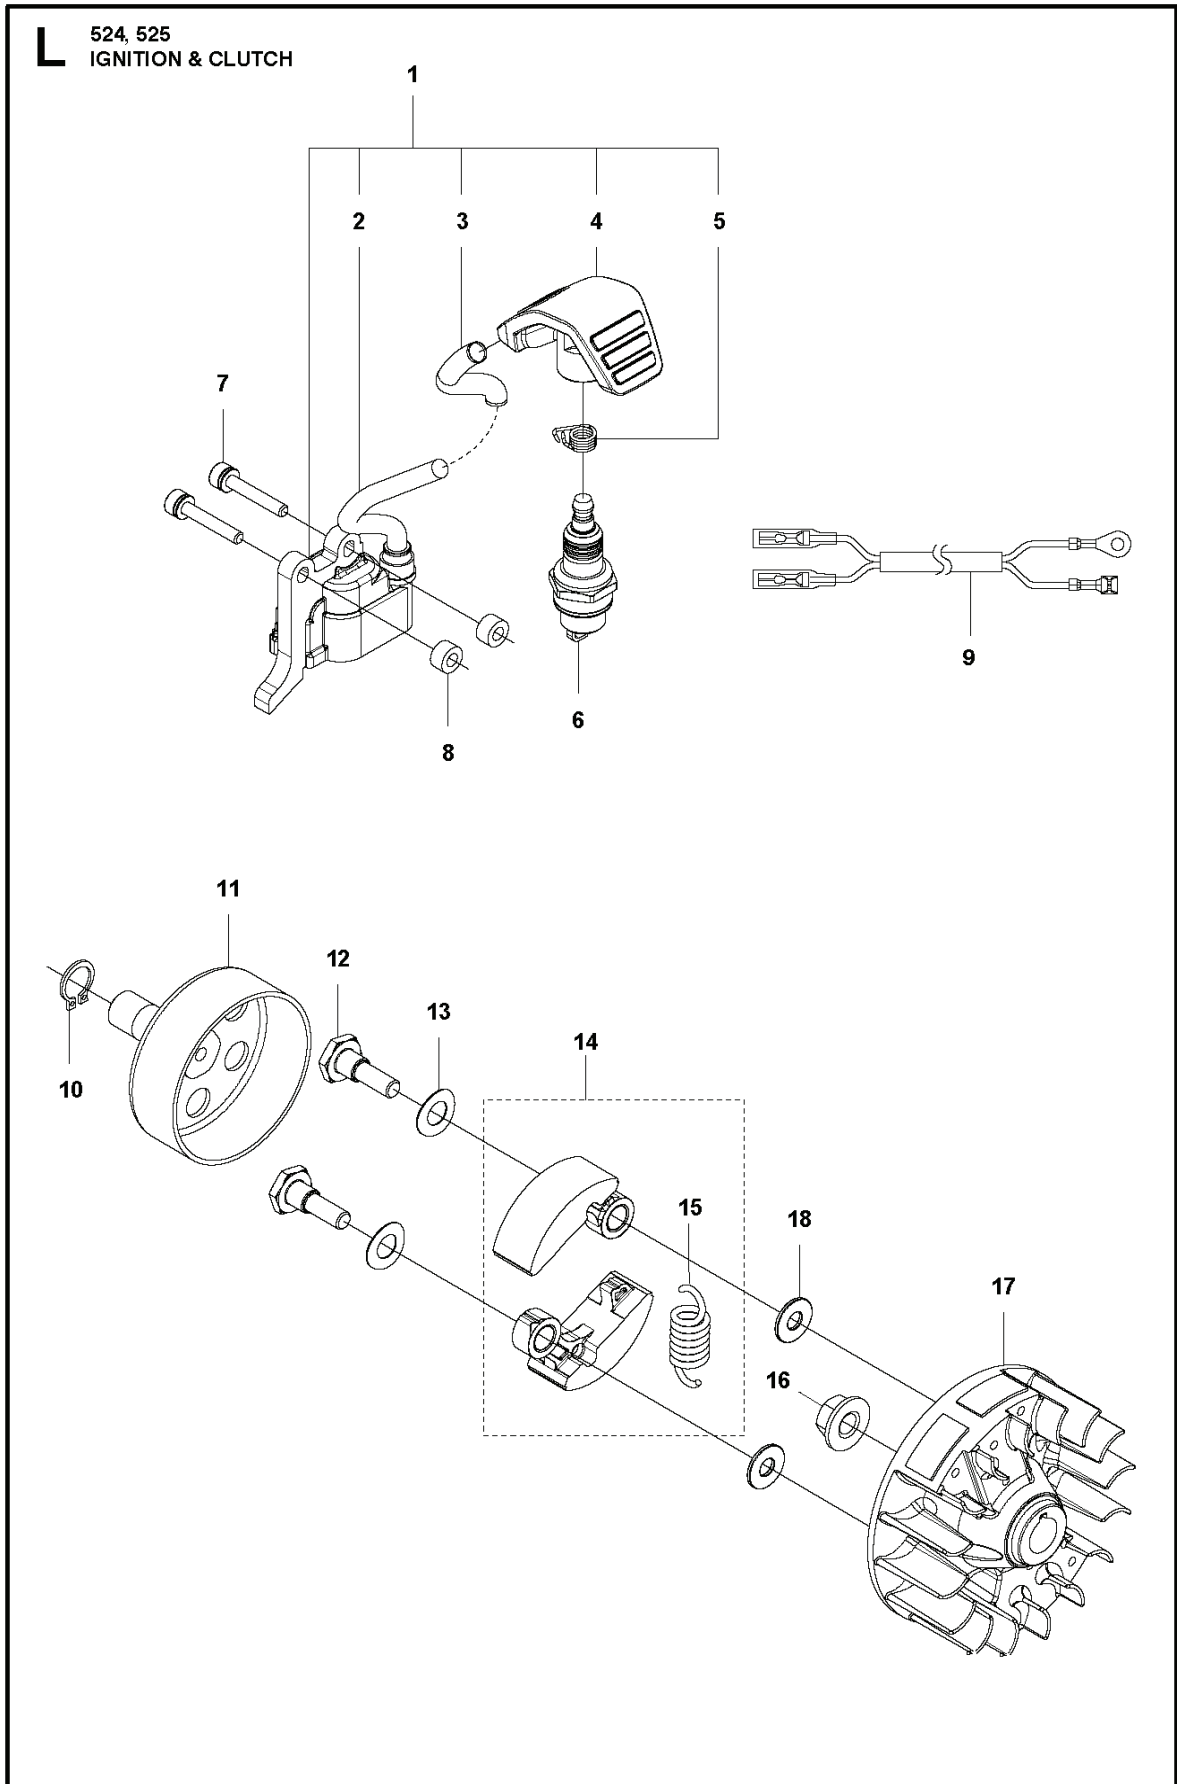

M 524, 525
CYLINDER PISTON & MUFFLER

BRUSHCUTTERS/CLEARING SAWS

PXM_REF	PXM_PARTNO	DESCRIPTION	PXM_REMARK	QTY.
1	544256801	TORNILLO		2
2	578785301	PLACA		1
3	504114301	TORNILLO		4
4	577979001	CILINDRO		1
5	576398702	JUNTA		1
6	506618101	ANILLO		2
7	577917401	PISTÓN		1
8	505040701	CLAVIJA		1
9	505045201	ANILLO		2
10	585248603	SILENCIADOR	All except Australia, New Zealand and USA	1
10	585032901	SILENCIADOR COMPLETO	Australia / New Zealand	1
12	504114301	TORNILLO		2
10	580523602	SILENCIADOR COMPLETO	US	1
11	578408101	JUNTA		1
13	580514401	APAGA CHISPAS		1 10
14	729577405	TORNILLO CRPANT		1 10

L 524, 525
IGNITION & CLUTCH

BRUSHCUTTERS/CLEARING SAWS

PXM_REF	PXM_PARTNO	DESCRIPTION	PXM_REMARK	QTY.
1	588141501	BOBINA DE ENCENDIDO	ROW	1
2	584826601	CABLE DE ENCENDIDO		1 1
3	579590701	TUBO		1 1
4	586107201	PROTECCIÓN DE BUJÍA		1 1
5	580634801	MUELLE		1 1
6	590710101	BUJÍA	Husqvarna HQT-2	1
7	521515801	PERNO		2
8	588171401	ARANDELA SEPARADORA		2
9	577851701	CABLE DE CORTOCIRCUITO		1
10	516124101	ANILLO DE SEGURIDAD		1
11	581142001	TAMBOR DE EMBRAGUE		1
12	513189601	TORNILLO		2
13	521758201	ARANDELA		2
14	585834701	EMBRAGUE COMPLETO		1
15	576400701	MUELLE DE EMBRAGUE		1 14
16	504118001	TUERCA		1
17	578967801	VOLANTE		1
18	505054401	ARANDELA		2