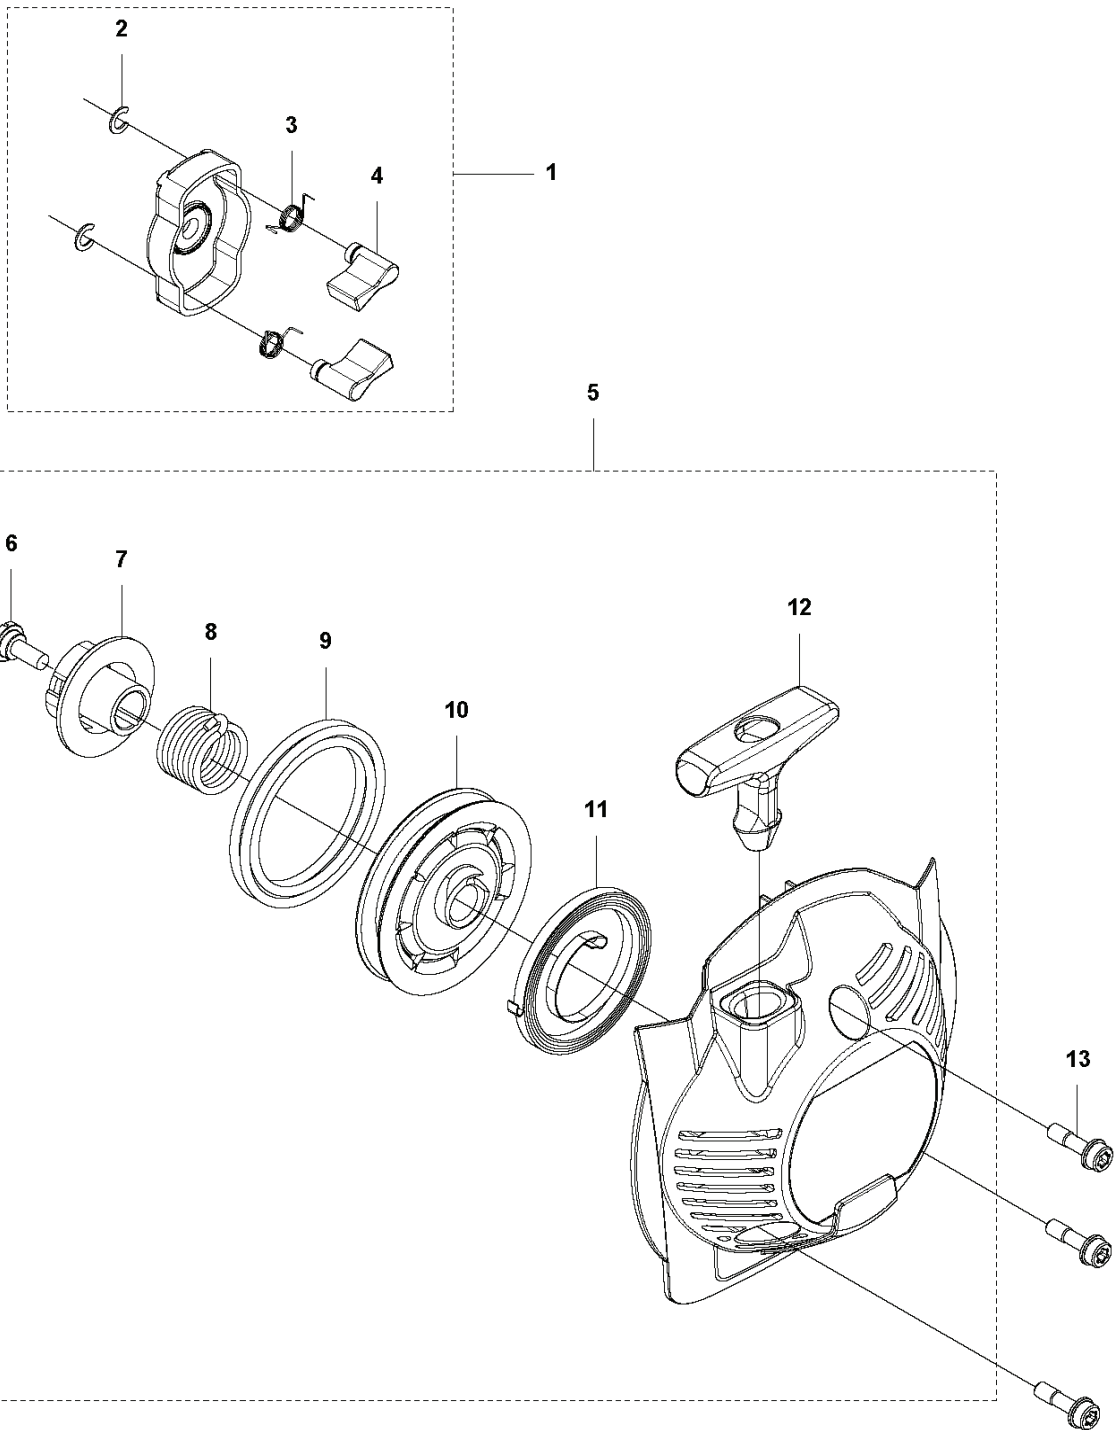

J2 525 LK, LX, RJX, RXT, RX, RK
STARTER

BRUSHCUTTERS/CLEARING SAWS

PXM_REF	PXM_PARTNO	DESCRIPTION	PXM_REMARK	QTY.
1	596330401	POLEA DE ARRANQUE COMPLETA		1
2	501939001	MORDAZA		2 1
3	596330801	MUELLE		2 1
4	596330501	PATAS VOLANTE		2 1
5	577849201	MECANISMO DE ARRANQUE COMPL.		1
5	596249001	MECANISMO DE ARRANQUE COMPL.	US	1
6	521600001	TORNILLO		1 5
7	576401201	POLEA	Not needed for US model	1 5
8	577134101	MUELLE	Not needed for US model	1 5
9	577848701	CUERDA		1 5
9	596248901	CUERDA	US	1
10	596247701	POLEA DE ARRANQUE	US	1
10	577848801	BOBINA		1 5
11	596248601	MUELLE		1 5
12	575489501	EMPUÑADURA DE ARRANQUE		1 5
13	577815401	PERNO		3
14	579369601	ADHESIVO		1