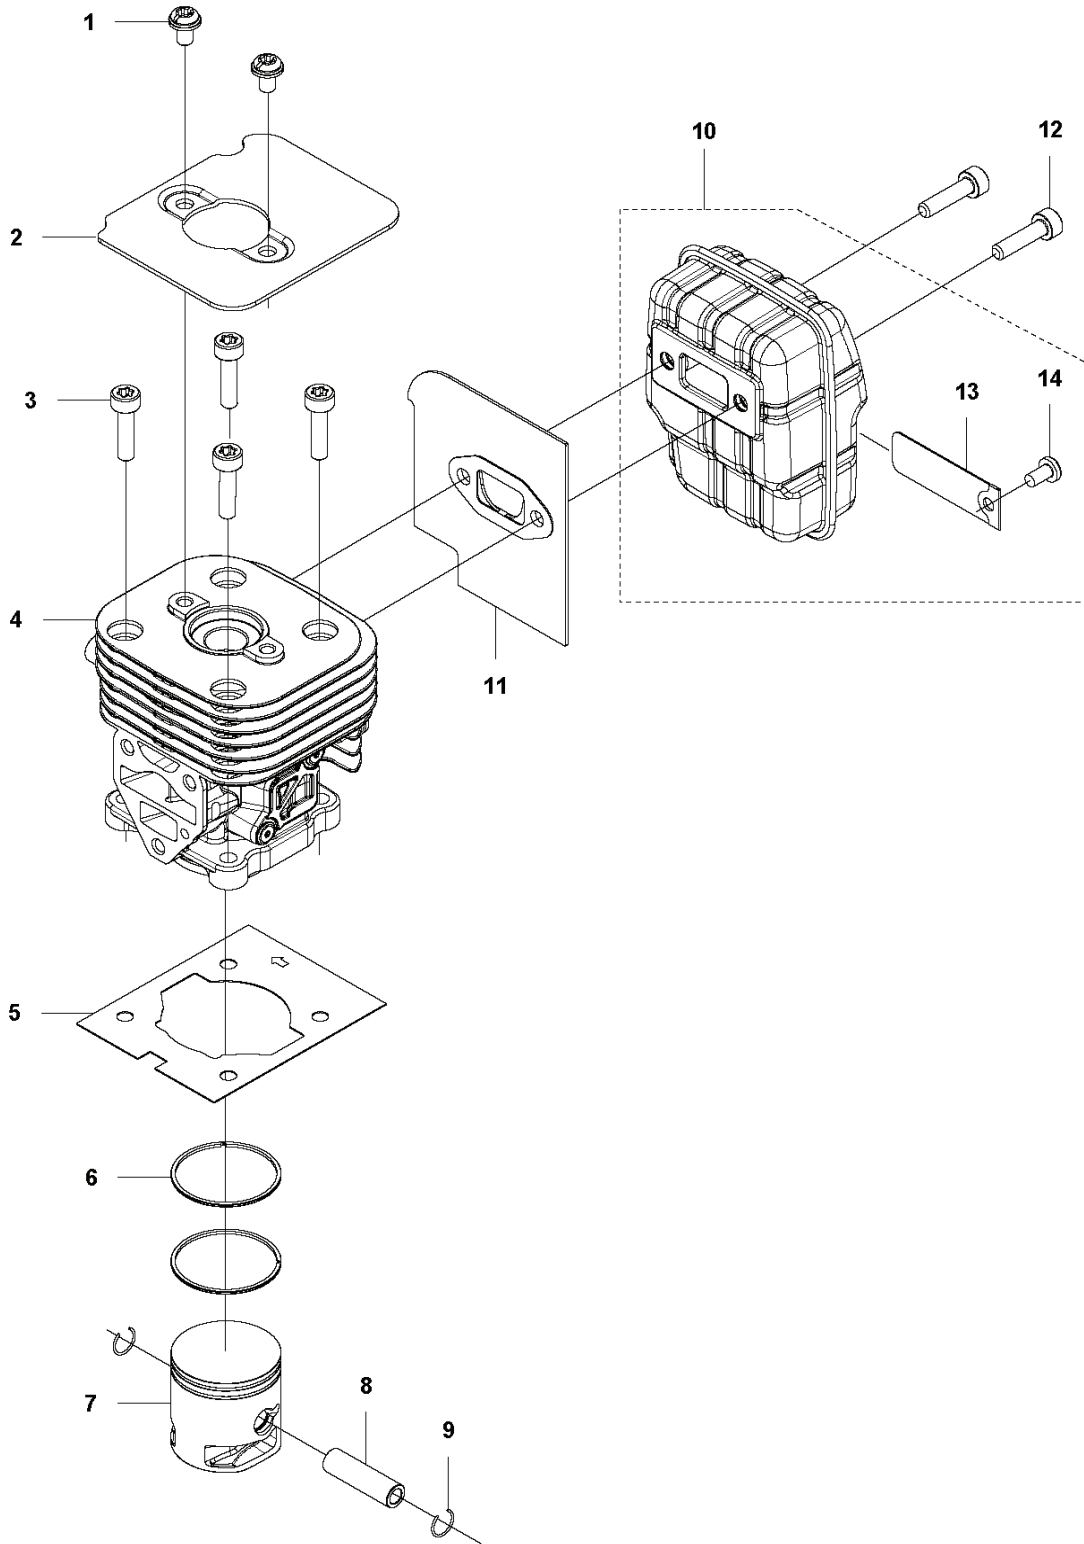

M 524, 525
CYLINDER PISTON & MUFFLER

BRUSHCUTTERS/CLEARING SAWS

PXM_REF	PXM_PARTNO	DESCRIPTION	PXM_REMARK	QTY.
1	544256801	TORNILLO		2
2	578785301	PLACA		1
3	504114301	TORNILLO		4
4	577979001	CILINDRO		1
5	576398702	JUNTA		1
6	506618101	ANILLO		2
7	577917401	PISTÓN		1
8	505040701	CLAVIJA		1
9	505045201	ANILLO		2
10	585248603	SILENCIADOR	All except Australia, New Zealand and USA	1
10	585032901	SILENCIADOR COMPLETO	Australia / New Zealand	1
12	504114301	TORNILLO		2
10	580523602	SILENCIADOR COMPLETO	US	1
11	578408101	JUNTA		1
13	580514401	APAGA CHISPAS		1 10
14	729577405	TORNILLO CRPANT		1 10