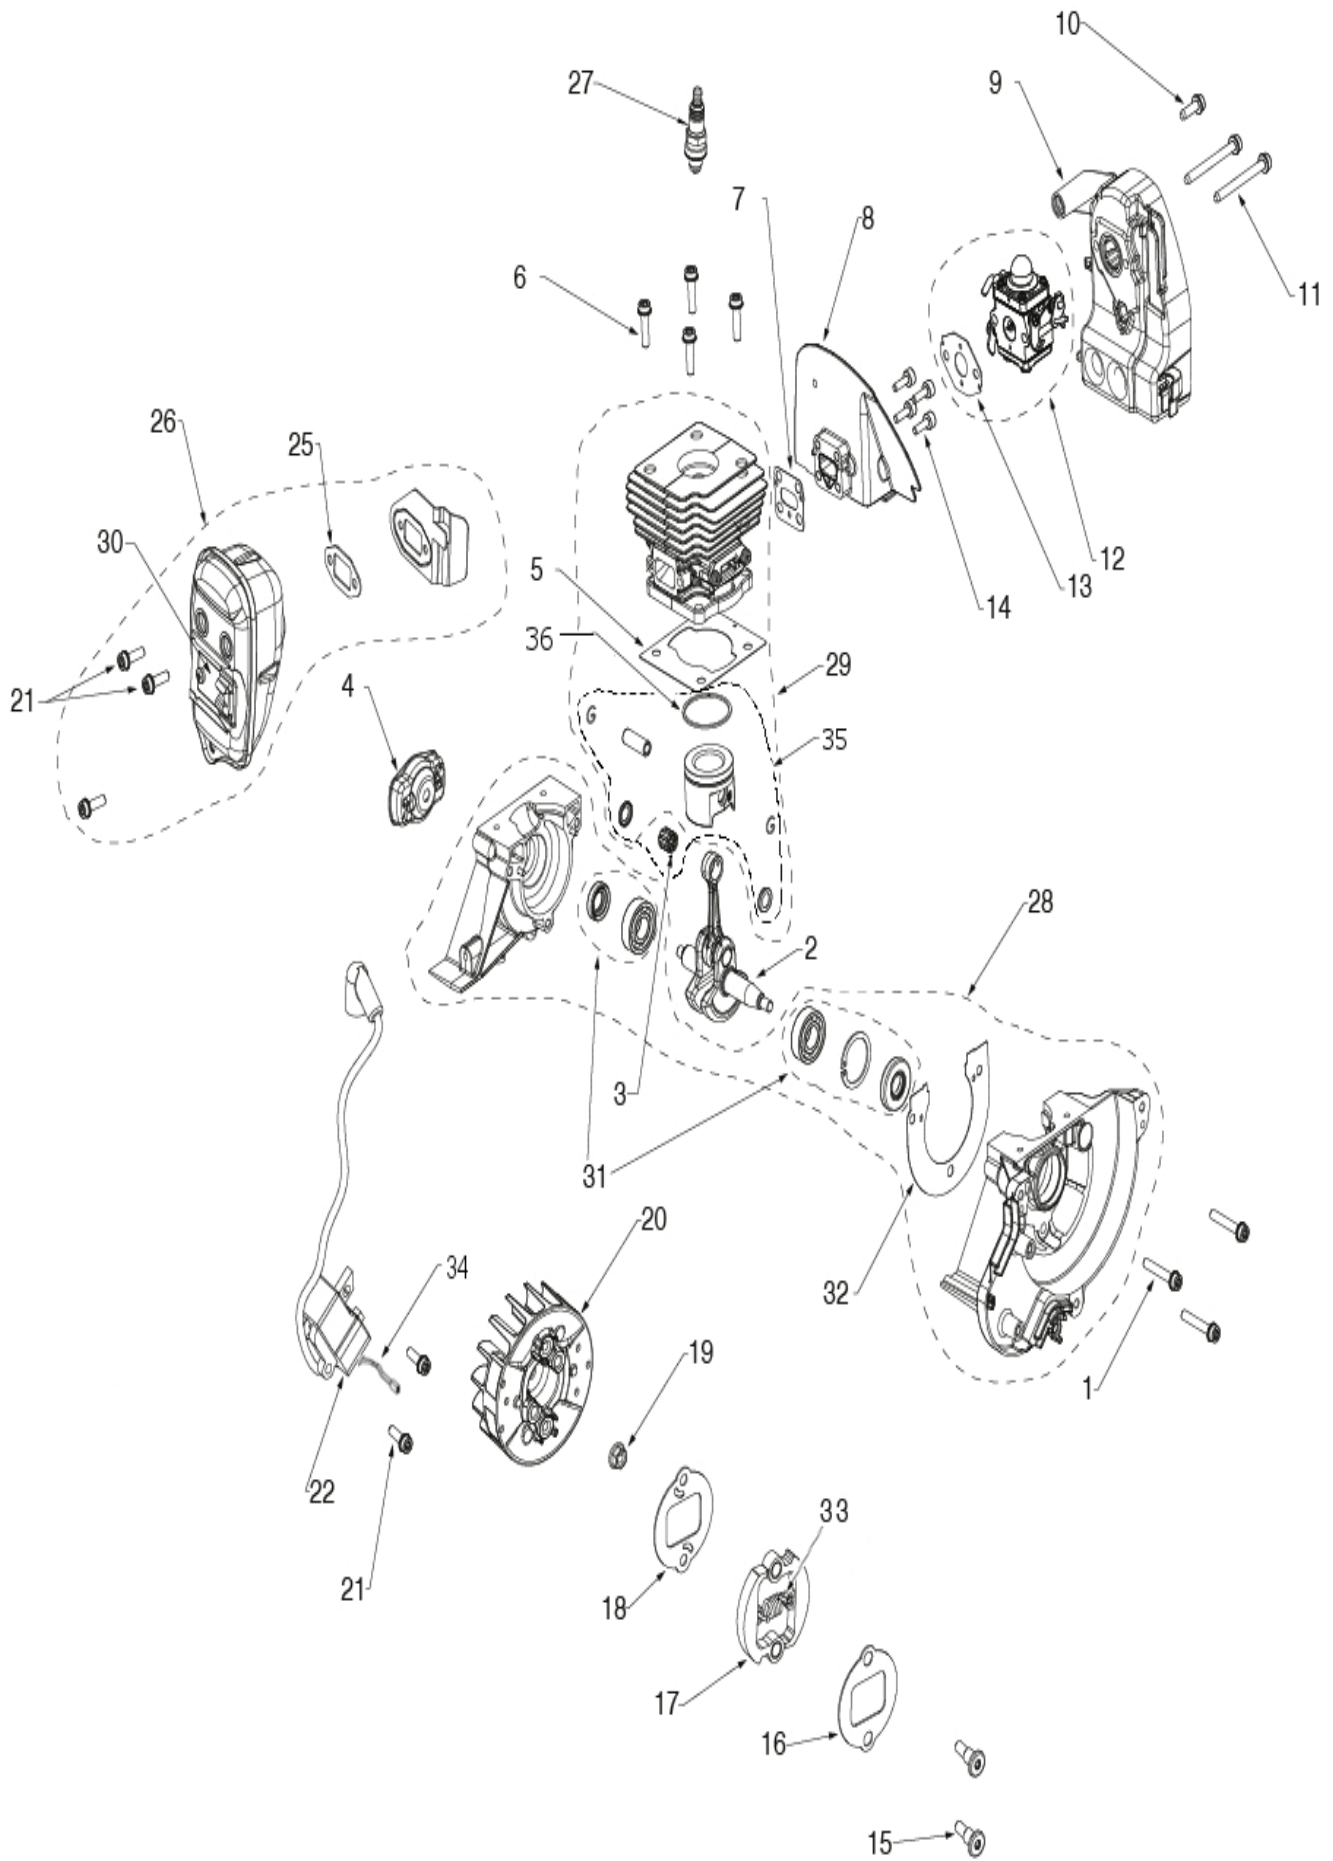

SPARE PARTS CATALOGUE
BRUSHCUTTERS/CLEARING SAWS: HUSQVARNA 325R

Spare Parts List

SPARE PARTS LIST

BRUSHCUTTERS/CLEARING SAWS

HUSQVARNA 325R

BRUSHCUTTERS/CLEARING SAWS

PXM_REF	PXM_PARTNO	DESCRIPTION	PXM_REMARK	QTY.
1	525755103	TORNILLO ITXSFCM		3
2	522928903	CIGÜEÑAL COMPLETO		1
3	578194801	COJINETE DE AGUJAS		1
4	503873305	GANCHO DE ARRANQUE		1
5	579522901	JUNTA		1
6	525755102	TORNILLO ITXSFCM		4
7	579622603	JUNTA		1
8	579622501	PARED DIVISORIA		1
9	580985501	SOPORTE DE FILTRO COMP.		1
10	573925801	SCREW ITXSFT		1
11	573925802	SCREW ITXSFT		2
12	545008097	JUEGO	CARBURETOR	1
13	530019194	JUNTA		1
14	525760906	TORNILLO ITXSFCM		4
15	525615401	TORNILLO		2
16	525613001	ARANDELA		1
17	575762203	EMBRAGUE COMPLETO		1
18	525612901	ARANDELA		1
19	731711651	HEXAGON NUT FLANGE		1
20	510088202	VOLANTE		1
21	525755101	TORNILLO ITXSFCM		2
22	579525402	ENCENDIDO		1
25	580985801	JUNTA		1
26	501174301	JUEGO DE SILENCIADOR	RUSSIA & LATIN AMERICA ONLY	1
26	545008098	JUEGO	ALL MARKETS EXCEPT RUSSIA & LATIN AMERICA	1
27	545008093	JUEGO	SPARK PLUG	1
28	580446632	JUEGO	CRANKCASE	1
29	591397601	SERVICE KIT	PISTON & CYLINDER	1
30	580446603	JUEGO	SPARK ARRESTOR (IF EQUIPPED)	1
31	501856201	SEAL KIT		1
32	579522801	JUNTA		1
33	587037001	MUELLE		1
34	584993902	CABLE DE CORTOCIRCUITO		1
35	590553502	SERVICE KIT	PISTON	1
36	579524601	SEGMENTO DE PISTÓN		1