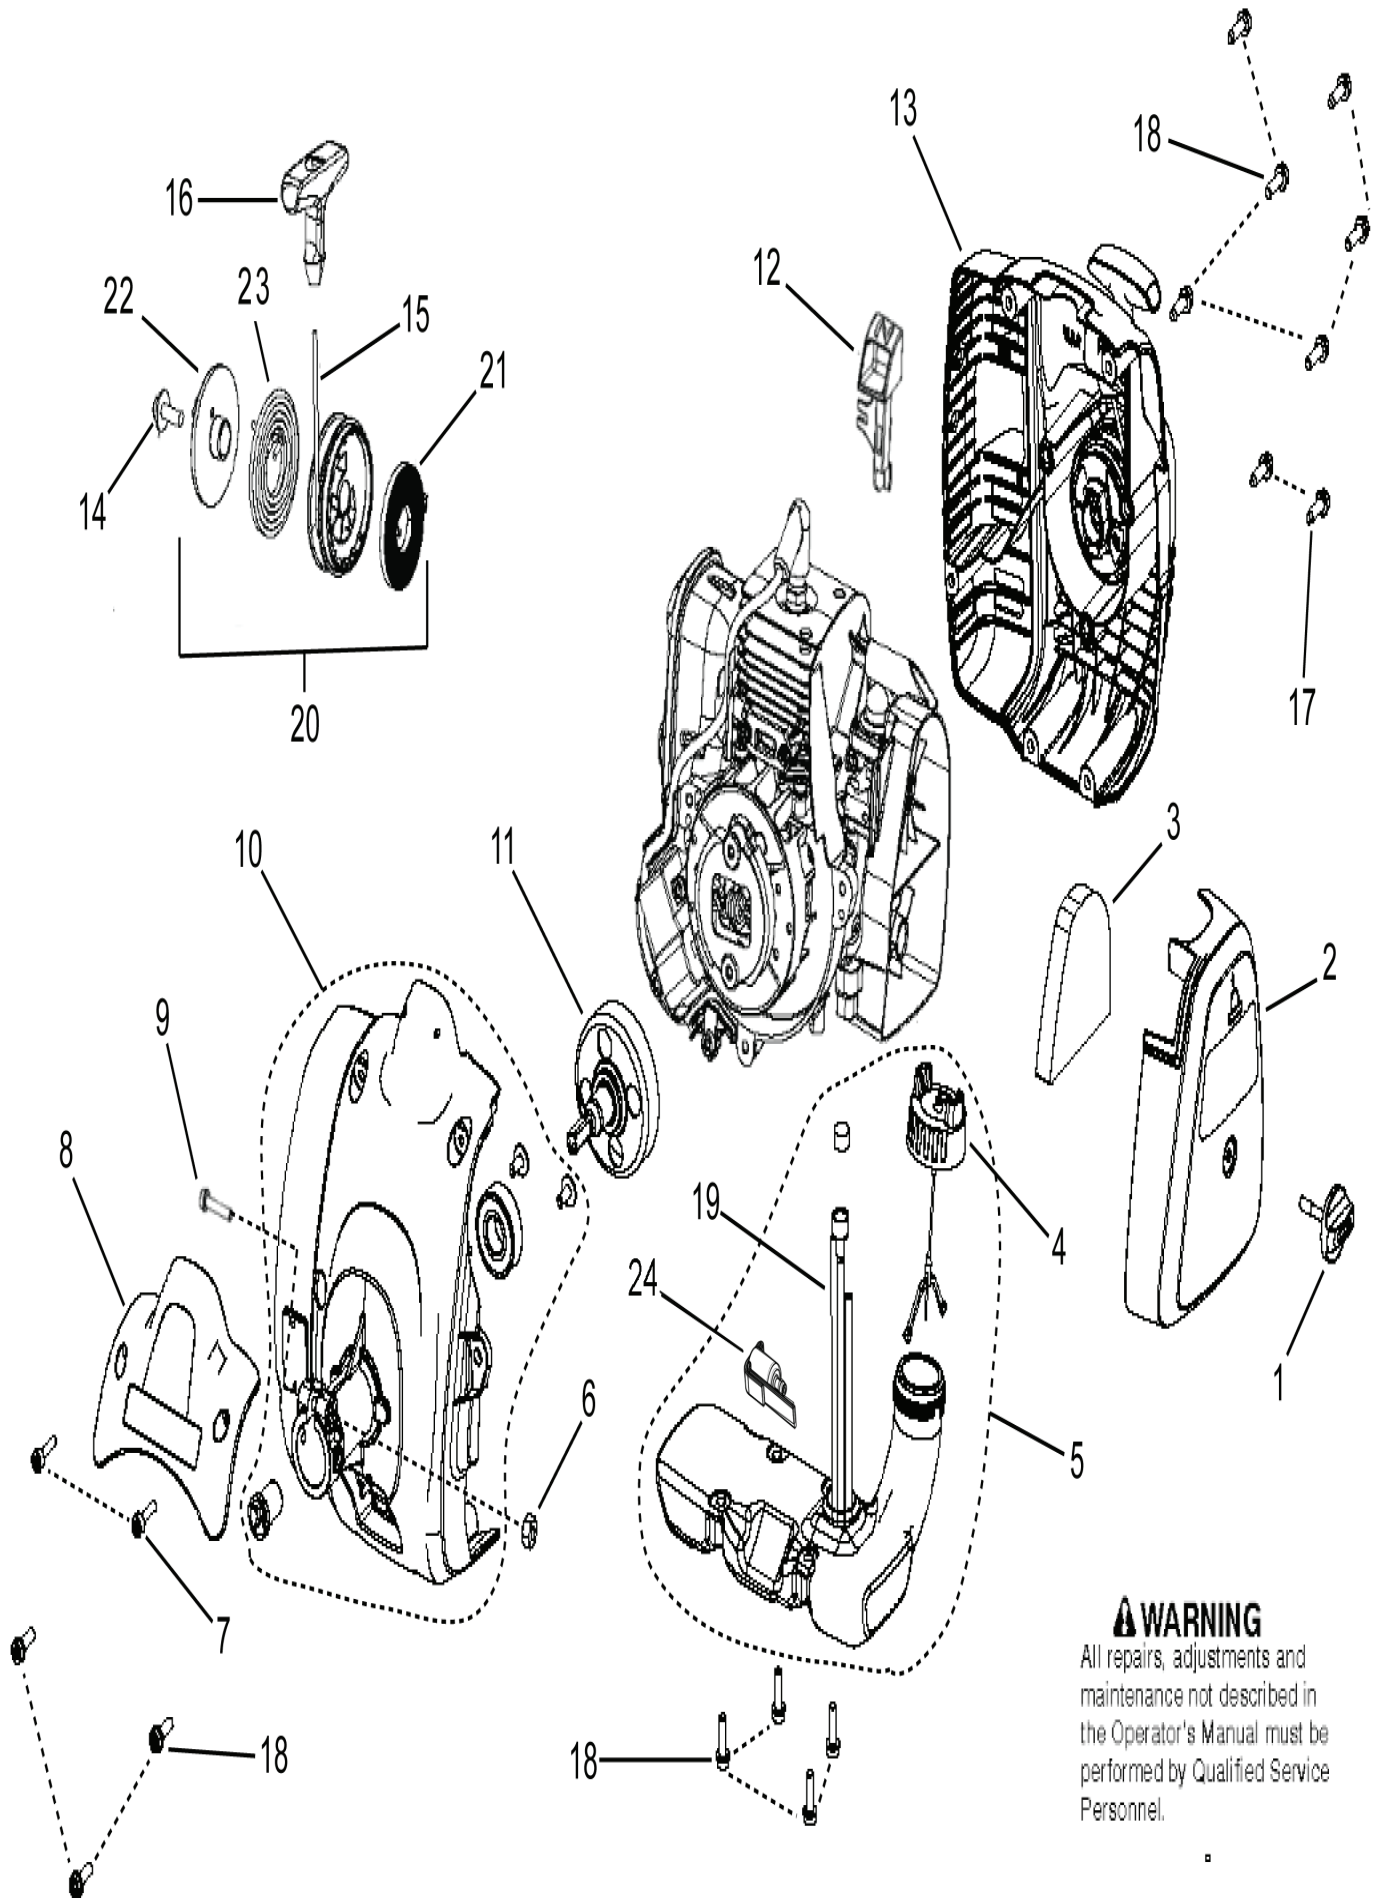

SPARE PARTS CATALOGUE
BRUSHCUTTERS/CLEARING SAWS: HUSQVARNA 325R

Spare Parts List

SPARE PARTS LIST

BRUSHCUTTERS/CLEARING SAWS

HUSQVARNA 325R

BRUSHCUTTERS/CLEARING SAWS

PXM_REF	PXM_PARTNO	DESCRIPTION	PXM_REMARK	QTY.
1	525755103	TORNILLO ITXSFCM		3
2	522928903	CIGÜEÑAL COMPLETO		1
3	578194801	COJINETE DE AGUJAS		1
4	503873305	GANCHO DE ARRANQUE		1
5	579522901	JUNTA		1
6	525755102	TORNILLO ITXSFCM		4
7	579622603	JUNTA		1
8	579622501	PARED DIVISORIA		1
9	580985501	SOPORTE DE FILTRO COMP.		1
10	573925801	SCREW ITXSFT		1
11	573925802	SCREW ITXSFT		2
12	545008097	JUEGO	CARBURETOR	1
13	530019194	JUNTA		1
14	525760906	TORNILLO ITXSFCM		4
15	525615401	TORNILLO		2
16	525613001	ARANDELA		1
17	575762203	EMBRAGUE COMPLETO		1
18	525612901	ARANDELA		1
19	731711651	HEXAGON NUT FLANGE		1
20	510088202	VOLANTE		1
21	525755101	TORNILLO ITXSFCM		2
22	579525402	ENCENDIDO		1
25	580985801	JUNTA		1
26	501174301	JUEGO DE SILENCIADOR	RUSSIA & LATIN AMERICA ONLY	1
26	545008098	JUEGO	ALL MARKETS EXCEPT RUSSIA & LATIN AMERICA	1
27	545008093	JUEGO	SPARK PLUG	1
28	580446632	JUEGO	CRANKCASE	1
29	591397601	SERVICE KIT	PISTON & CYLINDER	1
30	580446603	JUEGO	SPARK ARRESTOR (IF EQUIPPED)	1
31	501856201	SEAL KIT		1
32	579522801	JUNTA		1
33	587037001	MUELLE		1
34	584993902	CABLE DE CORTOCIRCUITO		1
35	590553502	SERVICE KIT	PISTON	1
36	579524601	SEGMENTO DE PISTÓN		1