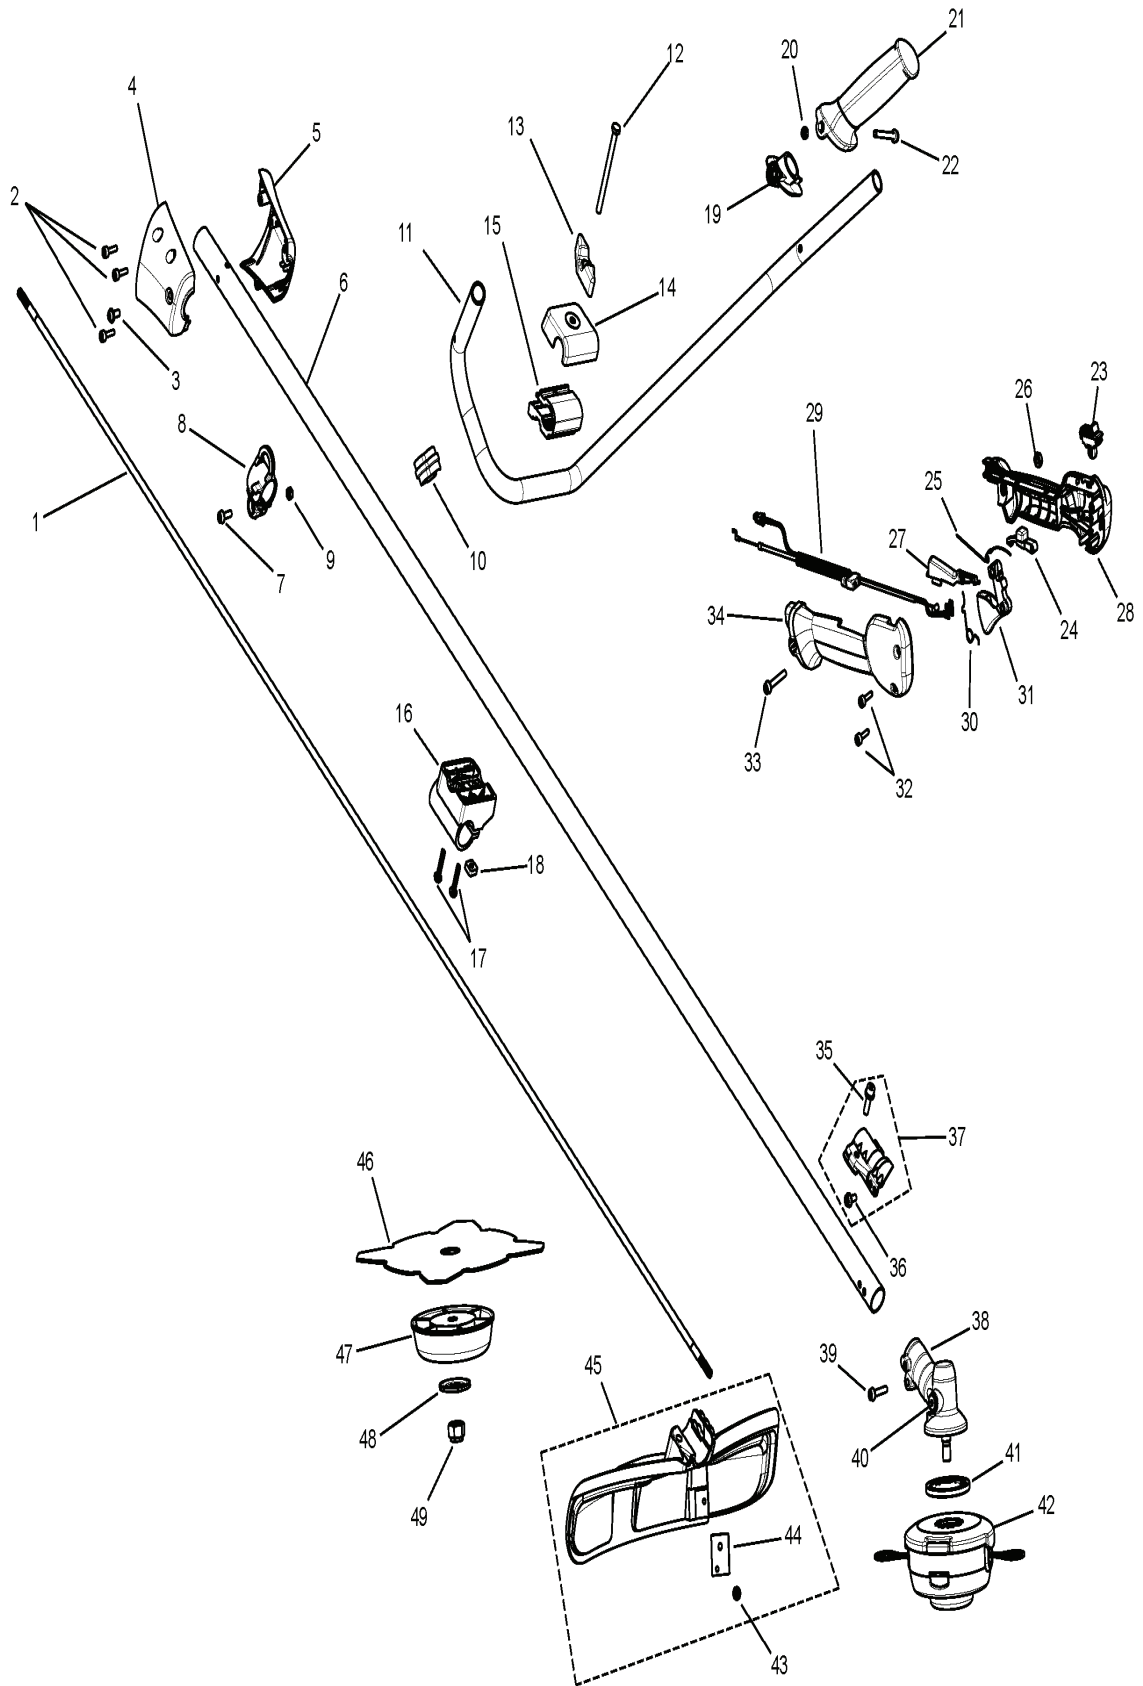

BRUSHCUTTERS/CLEARING SAWS

PXM_REF	PXM_PARTNO	DESCRIPTION	PXM_REMARK	QTY.
1	581110501	EJE PROPULSOR	DRIVESHAFT	1
2	574444001	SCREW ITXSCT	SCREW ITXSCT	4
3	584294001	TORNILLO ITXPANT	SCREW	1
4	574810305	CONO	NOSE CONE B/H RH HVA 2	1
5	574810705	CONO	NOSE CONE B/H LH HVA 2	1
6	596024104	SERVICE KIT	TUBE ASSY KIT (RUSSIA & LATIN AMERICA)	1
6	596024103	SERVICE KIT	TUBE ASSY KIT (EUROPE)	1
7	525755101	TORNILLO ITXSFCM	SCREW ITXSFCM	1
8	503941001	GANCHO	HOOK	1
9	731231401	TUERCA HEXAGONAL	HEX NUT	1
10	502211201	ABRAZADERA	THROTTLE CABLE CLIP	1
11	502199503	MANILLAR	HANDLE BAR	1
12	725238651	TORNILLO EHHM	SCREW M6 X 80 10.9	1
13	502203801	BOTÓN	KNOB	1
14	503722901	CUBIERTA	COVER	1
15	544020903	MORDAZA	HANDLEBAR BRACKET	1
16	503882301	SOPORTE	BRACKET	1
17	512848101	TORNILLO	SCREW	2
18	502197101	TUERCA CUADRANGULAR	SQUARE NUT	1
19	537172901	CUBIERTA	COVER	1
20	731231401	TUERCA HEXAGONAL	HEX NUT	1
21	537172801	EMPUÑADURA	HANDLE GRIP	1
22	525755204	TORNILLO ITXSFCM	SCREW	1
23	537419001	INTERRUPTOR	SWITCH	1
24	537160703	FIADOR DE ACELERADOR	STARTER THROTTLE LOC	1
25	537174301	MUELLE	SPRING	1
26	503221013	TUERCA HEXAGONAL	HEXAGON NUT	1
27	506495101	FIADOR DE ACELERADOR	THROTTLE LOCKOUT	1
28	537160209	MITAD DE EMPUÑADURA	HANDLE HALF	1
29	580294301	CONJUNTO CABLE	CABLE ASSY	1
30	537174201	SPRING THROTTLE TRIG	SPRING THROTTLE TRIG	1
31	506495001	CONTROL DE ACELERADOR	THROTTLE CONTROL	1
32	574444001	SCREW ITXSCT	SCREW ITXSCT	2
33	503200782	TORNILLO IHSCFM	SCREW IHSCFM	1
34	537160302	MITAD DE EMPUÑADURA	HANDLE HALF	1
35	523019001	PERNO	SCREW	1
36	574710801	PERNO	SCREW	1
37	581027501	MORDAZA	CLAMP ASSY	1
38	537333801	ENGRANAJE ANGULAR	GEAR HEAD	1
39	525755104	TORNILLO ITXSFCM	SCREW ITXSFCM	1
40	503201501	TORNILLO	GREASE PLUG	1
41	537234901	ARRASTRADOR COMPLETO	DRIVER DISC	1
42	578446301	PODADORA DE ALTURA	HEAD TRIMMER T35	1
43	576275601	SCREW ITXSCT	SCREW ITXSCT	1
44	503798801	CUCHILLA	BLADE	1
45	588117901	PROTECCIÓN COMBINADA	GUARD ASSY TRIMMER	1
46	504001303	HOJA PARA HIERBA	"BLADE GRASS 255-4T-1""	1
47	503890101	CAZOLETA DE APOYO	CUP SUPPORT	1
48	537285601	BRIDA DE APOYO	FLANGE SUPPORT	1
49	503856301	TUERCA	LOCKNUT BLADE	1