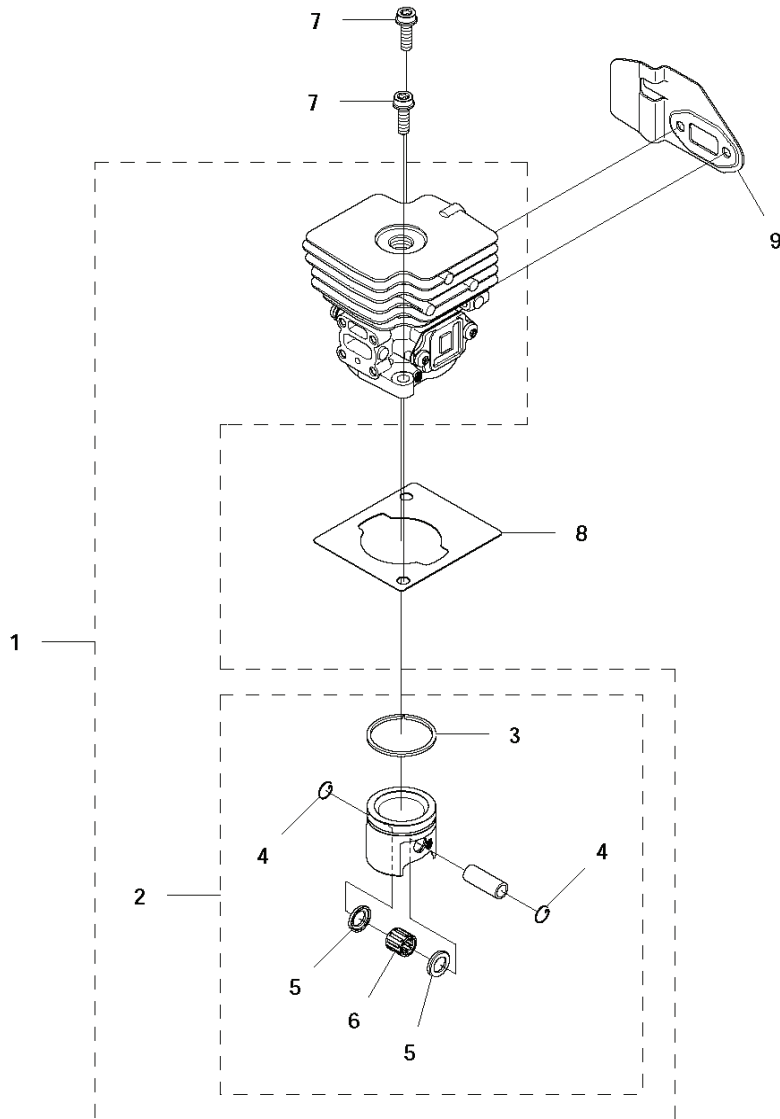

D 122C
CLUTCH

TRIMMERS/EDGERS

PXM_REF	PXM_PARTNO	DESCRIPTION	PXM_REMARK	QTY.
1	574794201	CUBIERTA DE EMBRAGUE COMPLETA		1
2	525593701	TAMBOR DE EMBRAGUE COMPLETO		1 1
3	735311200	RESORTE CIRCULAR		1 1
4	731231401	TUERCA HEXAGONAL		1 1
5	525755104	TORNILLO ITXSCFM		1
6	525755101	TORNILLO ITXSCFM		3
7	575380402	ADHESIVO		1
8	537032201	EMBRAGUE COMPLETO		1
9	503816001	MUELLE DE EMBRAGUE		1 8
10	537046802	ARANDELA		1
11	537046702	ARANDELA		1
12	503842902	TORNILLO		2

L 122C
CRANKCASE

TRIMMERS/EDGERS

PXM_REF	PXM_PARTNO	DESCRIPTION	PXM_REMARK	QTY.
1	522878301	CÁRTER COMPLETO		1
2	522878401	CLAVIJA		2 1
3	522918301	JUNTA		1
4	735312810	RESORTE CIRCULAR		1
5	525755103	TORNILLO ITXSCFM		3
6	738210110	RODAMIENTO DE BOLAS		2
7	503260202	ARO SELLADO RING		1
8	574482001	SELLO RADIAL		1

K 122C
CRANK SHAFT

TRIMMERS/EDGERS

PXM_REF	PXM_PARTNO	DESCRIPTION	PXM_REMARK	QTY.
1	577380501	CIGÜEÑAL		1
2	575504901	COJINETE DE AGUJAS		1 1
3	738210110	RODAMIENTO DE BOLAS		2 1
4	503260202	ARO SELLADO RING		1 1
5	574482001	SELLO RADIAL		1 1

J 122C
CYLINDER & PISTON

TRIMMERS/EDGERS

PXM_REF	PXM_PARTNO	DESCRIPTION	PXM_REMARK	QTY.
1	577380301	CILINDRO		0
2	510223602	PISTÓN COMPLETO		1 1
3	505155801	SEGMENTO DE PISTÓN		1 1,2
4	737440800	RESORTE CIRCULAR		2 1,2
5	525577701	ARANDELA		2 1,2
6	575504901	COJINETE DE AGUJAS		1 1,2
7	525755102	TORNILLO ITXSCFM		2
8	522918401	JUNTA		1
9	522997401	CONDUCTO DE AIRE		1