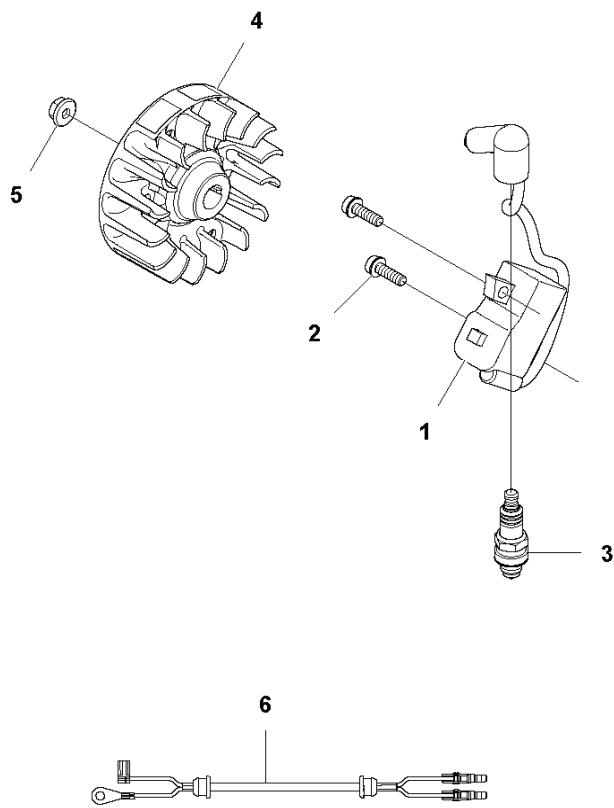

H 122C
IGNITION SYSTEM

TRIMMERS/EDGERS

PXM_REF	PXM_PARTNO	DESCRIPTION	PXM_REMARK	QTY.
1	585074102	SISTEMA DE ENCENDIDO		1
2	525755101	TORNILLO ITXSCFM		2
3	590710201	BUJIA		1
4	537249602	VOLANTE		1
5	731711651	HEXAGON NUT FLANGE		1
6	574488901	CABLE DE CORTOCIRCUITO		1