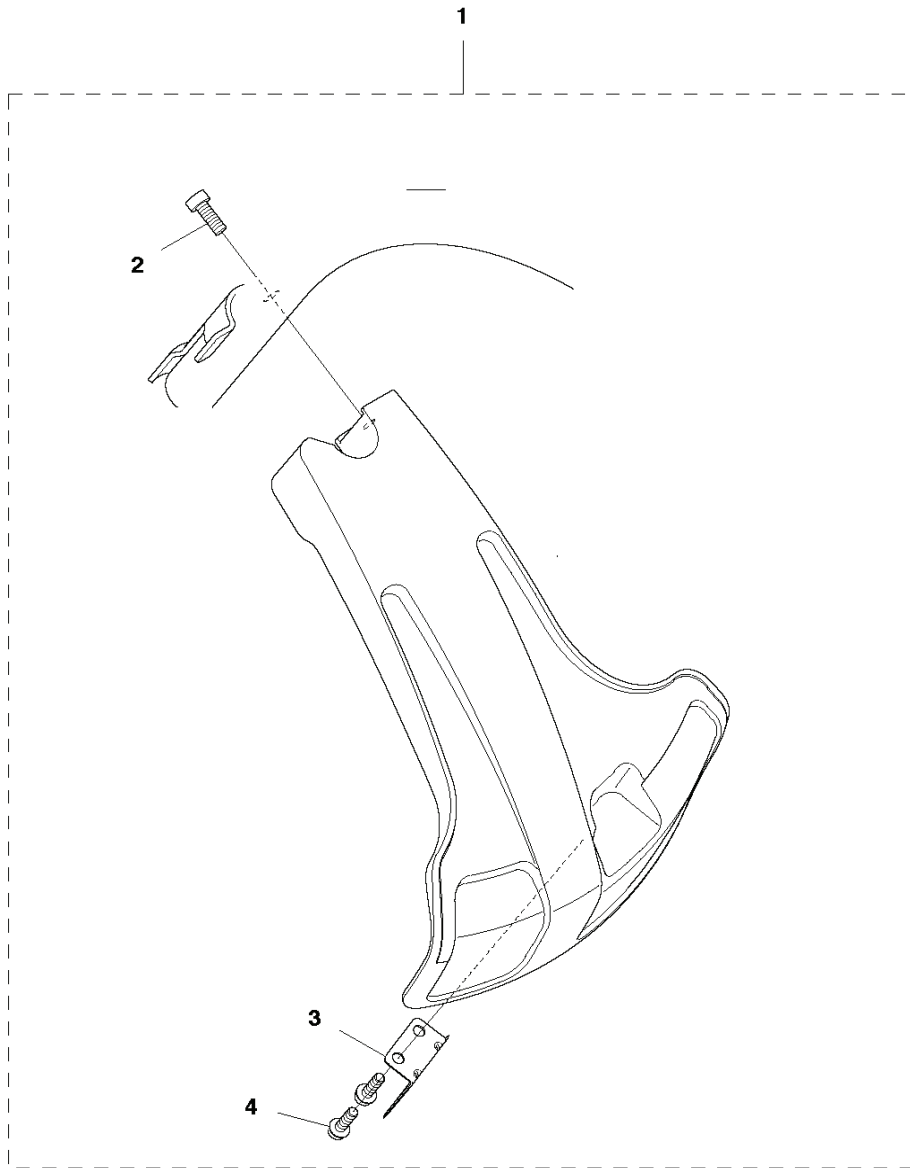

SPARE PARTS CATALOGUE
TRIMMERS/EDGERS: HUSQVARNA 122C

Spare Parts List

SPARE PARTS LIST

TRIMMERS/EDGERS

HUSQVARNA 122C

M 122C
ACCESSORIES

TRIMMERS/EDGERS

PXM_REF	PXM_PARTNO	DESCRIPTION	PXM_REMARK	QTY.	
1	574479501	GUARDA ENSAMBLADA DE RECORTADORA		1	
2	522751901	TORNILLO ITXSCFM		1	1
3	574523401	CUCHILLA		1	1
4	573925801	SCREW ITXSCFT		2	1
5	575738201	LLAVE COMBINADA		1	1

F 122C
CARBURETOR & AIRFILTER

TRIMMERS/EDGERS

PXM_REF	PXM_PARTNO	DESCRIPTION	PXM_REMARK	QTY.
1	576887301	SOPORTE DE FILTRO COMP.		1
2	524853701	BOTÓN DE ESTRANGULADOR		1
3	574242701	FILTRO DE AIRE		1
4	524853801	TAPA DE FILTRO		1
5	537213209	BOTÓN		1
6	573925801	SCREW ITXSCFT		1
7	573925802	SCREW ITXSCFT		2
8	581734301	CARBURADOR		1
9	522911201	PARED DIVISORIA		1
10	522918501	JUNTA		1
11	525760904	TORNILLO ITXSCM		4
12	525548501	JUNTA		1
13	588986001	CARBURETTOR KIT		1

D 122C
CLUTCH

TRIMMERS/EDGERS

PXM_REF	PXM_PARTNO	DESCRIPTION	PXM_REMARK	QTY.
1	574794201	CUBIERTA DE EMBRAGUE COMPLETA		1
2	525593701	TAMBOR DE EMBRAGUE COMPLETO		1 1
3	735311200	RESORTE CIRCULAR		1 1
4	731231401	TUERCA HEXAGONAL		1 1
5	525755104	TORNILLO ITXSCFM		1
6	525755101	TORNILLO ITXSCFM		3
7	575380402	ADHESIVO		1
8	537032201	EMBRAGUE COMPLETO		1
9	503816001	MUELLE DE EMBRAGUE		1 8
10	537046802	ARANDELA		1
11	537046702	ARANDELA		1
12	503842902	TORNILLO		2

K 122C
CRANK SHAFT

TRIMMERS/EDGERS

PXM_REF	PXM_PARTNO	DESCRIPTION	PXM_REMARK	QTY.
1	577380501	CIGÜEÑAL		1
2	575504901	COJINETE DE AGUJAS		1 1
3	738210110	RODAMIENTO DE BOLAS		2 1
4	503260202	ARO SELLADO RING		1 1
5	574482001	SELLO RADIAL		1 1