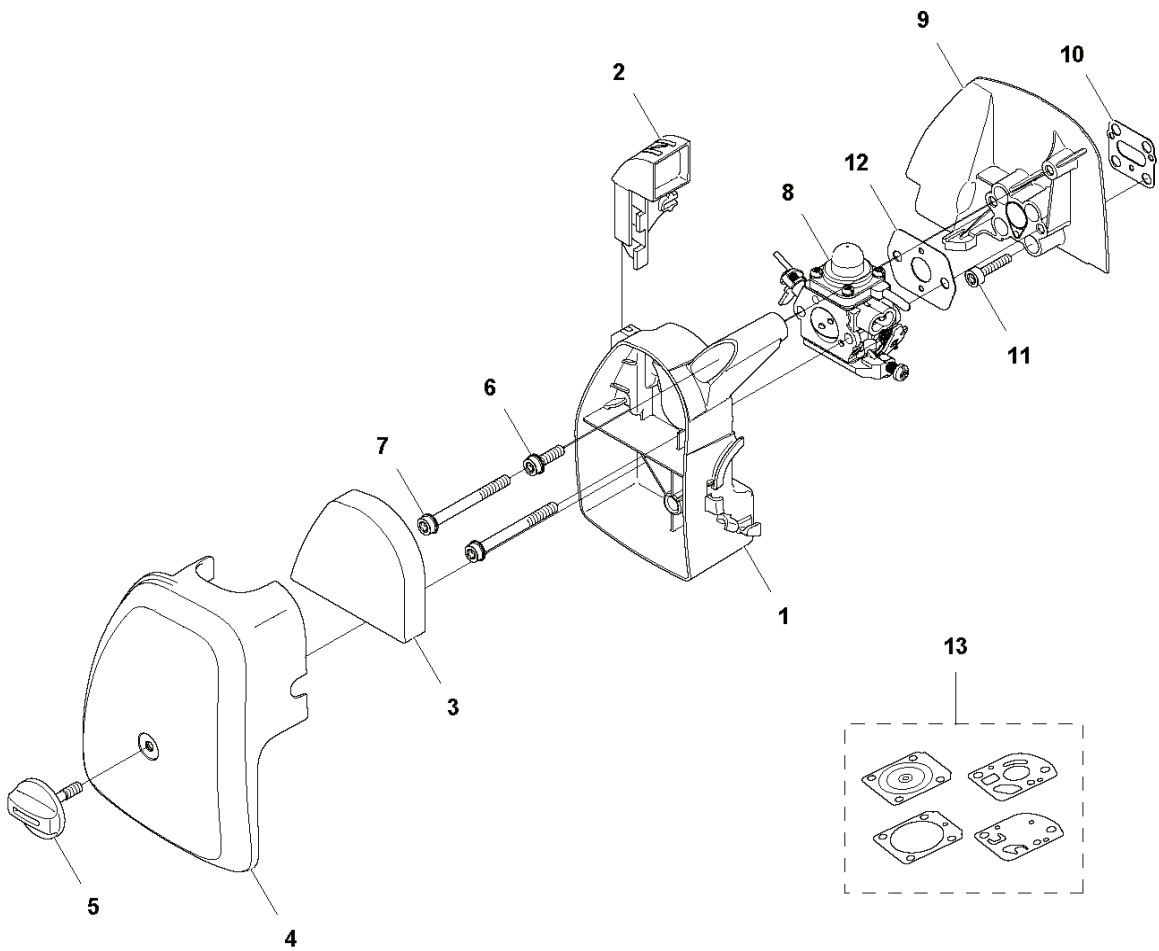

SPARE PARTS CATALOGUE
TRIMMERS/EDGERS: HUSQVARNA 122C

Spare Parts List

SPARE PARTS LIST

TRIMMERS/EDGERS

HUSQVARNA 122C

M 122C
ACCESSORIES

TRIMMERS/EDGERS

PXM_REF	PXM_PARTNO	DESCRIPTION	PXM_REMARK	QTY.	
1	574479501	GUARDA ENSAMBLADA DE RECORTADORA		1	
2	522751901	TORNILLO ITXSCFM		1	1
3	574523401	CUCHILLA		1	1
4	573925801	SCREW ITXSCFT		2	1
5	575738201	LLAVE COMBINADA		1	1

F 122C
CARBURETOR & AIRFILTER

TRIMMERS/EDGERS

PXM_REF	PXM_PARTNO	DESCRIPTION	PXM_REMARK	QTY.
1	576887301	SOPORTE DE FILTRO COMP.		1
2	524853701	BOTÓN DE ESTRANGULADOR		1
3	574242701	FILTRO DE AIRE		1
4	524853801	TAPA DE FILTRO		1
5	537213209	BOTÓN		1
6	573925801	SCREW ITXSCFT		1
7	573925802	SCREW ITXSCFT		2
8	581734301	CARBURADOR		1
9	522911201	PARED DIVISORIA		1
10	522918501	JUNTA		1
11	525760904	TORNILLO ITXSCM		4
12	525548501	JUNTA		1
13	588986001	CARBURETTOR KIT		1

D 122C
CLUTCH

TRIMMERS/EDGERS

PXM_REF	PXM_PARTNO	DESCRIPTION	PXM_REMARK	QTY.
1	574794201	CUBIERTA DE EMBRAGUE COMPLETA		1
2	525593701	TAMBOR DE EMBRAGUE COMPLETO		1 1
3	735311200	RESORTE CIRCULAR		1 1
4	731231401	TUERCA HEXAGONAL		1 1
5	525755104	TORNILLO ITXSCFM		1
6	525755101	TORNILLO ITXSCFM		3
7	575380402	ADHESIVO		1
8	537032201	EMBRAGUE COMPLETO		1
9	503816001	MUELLE DE EMBRAGUE		1 8
10	537046802	ARANDELA		1
11	537046702	ARANDELA		1
12	503842902	TORNILLO		2

L 122C
CRANKCASE

TRIMMERS/EDGERS

PXM_REF	PXM_PARTNO	DESCRIPTION	PXM_REMARK	QTY.
1	522878301	CÁRTER COMPLETO		1
2	522878401	CLAVIJA		2 1
3	522918301	JUNTA		1
4	735312810	RESORTE CIRCULAR		1
5	525755103	TORNILLO ITXSCFM		3
6	738210110	RODAMIENTO DE BOLAS		2
7	503260202	ARO SELLADO RING		1
8	574482001	SELLO RADIAL		1