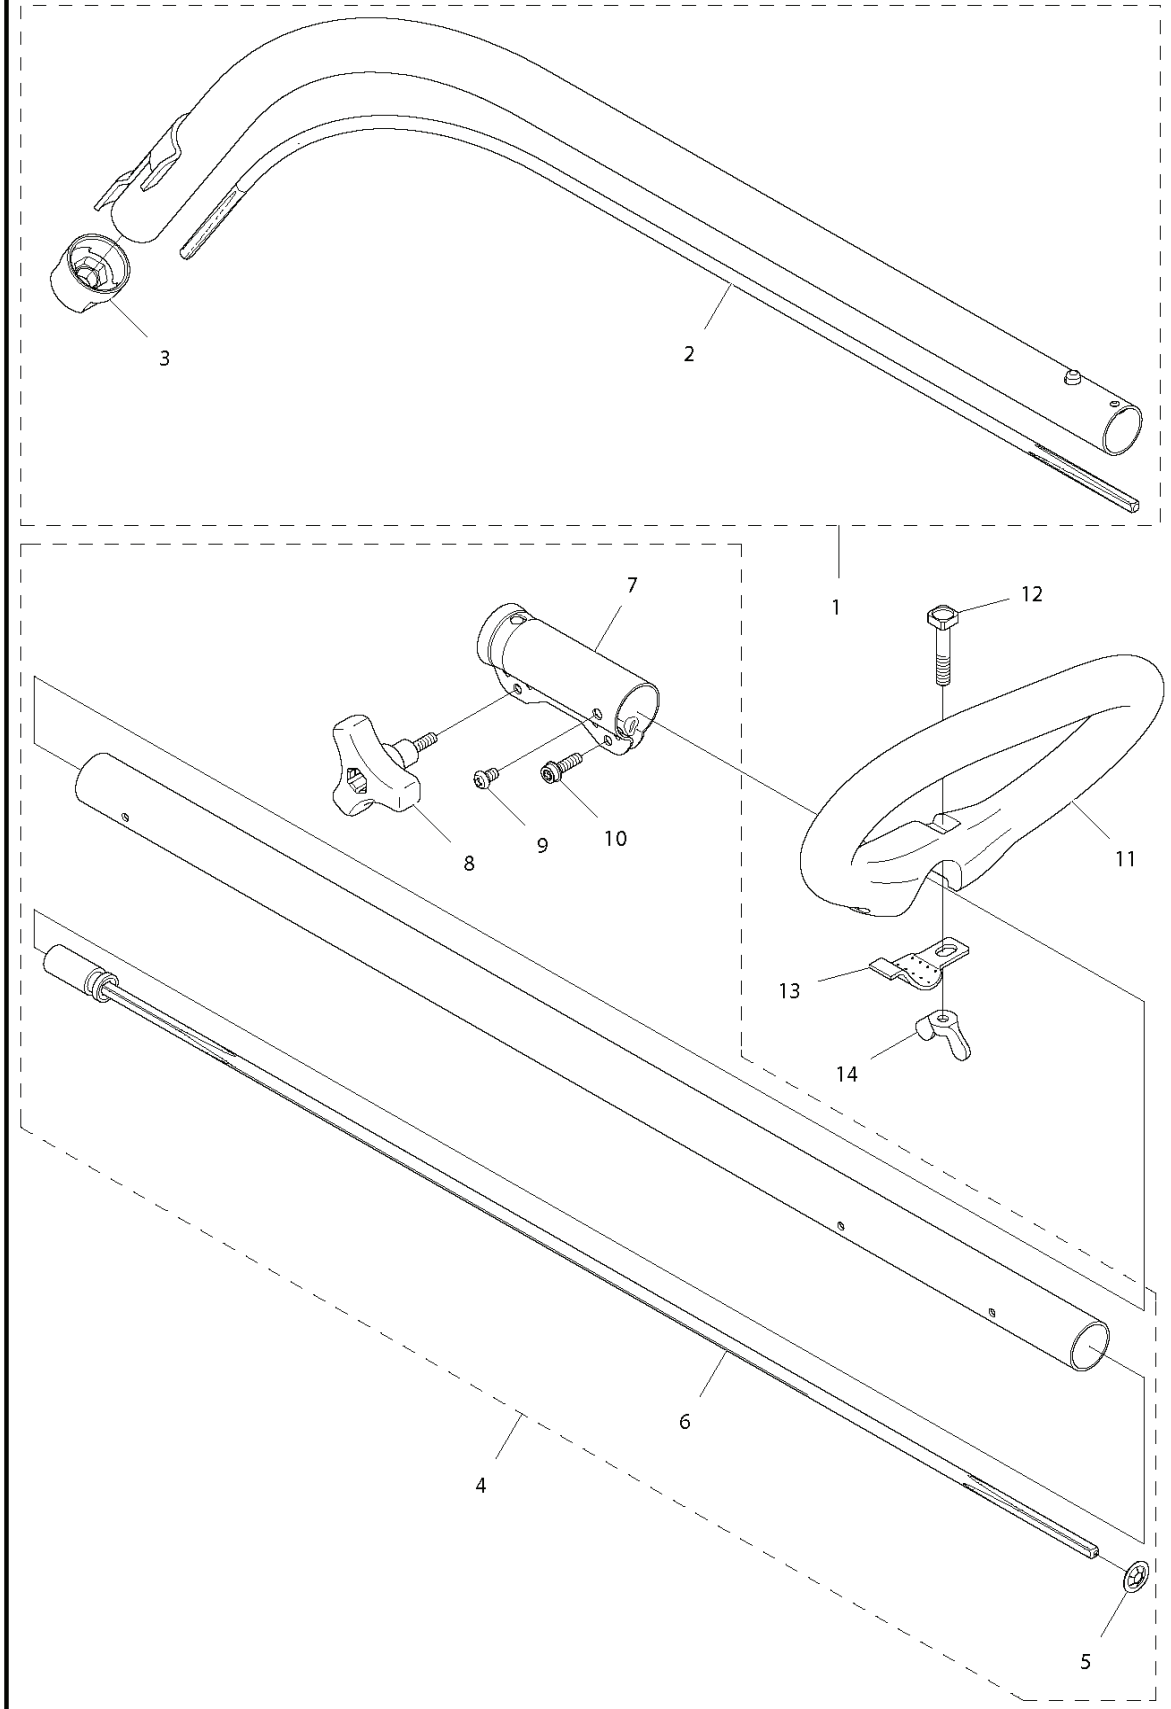

K 122C
CRANK SHAFT

TRIMMERS/EDGERS

PXM_REF	PXM_PARTNO	DESCRIPTION	PXM_REMARK	QTY.
1	577380501	CIGÜEÑAL		1
2	575504901	COJINETE DE AGUJAS		1 1
3	738210110	RODAMIENTO DE BOLAS		2 1
4	503260202	ARO SELLADO RING		1 1
5	574482001	SELLO RADIAL		1 1

J 122C
CYLINDER & PISTON

TRIMMERS/EDGERS

PXM_REF	PXM_PARTNO	DESCRIPTION	PXM_REMARK	QTY.
1	577380301	CILINDRO		0
2	510223602	PISTÓN COMPLETO		1 1
3	505155801	SEGMENTO DE PISTÓN		1 1,2
4	737440800	RESORTE CIRCULAR		2 1,2
5	525577701	ARANDELA		2 1,2
6	575504901	COJINETE DE AGUJAS		1 1,2
7	525755102	TORNILLO ITXSCFM		2
8	522918401	JUNTA		1
9	522997401	CONDUCTO DE AIRE		1

H 122C
IGNITION SYSTEM

TRIMMERS/EDGERS

PXM_REF	PXM_PARTNO	DESCRIPTION	PXM_REMARK	QTY.
1	585074102	SISTEMA DE ENCENDIDO		1
2	525755101	TORNILLO ITXSCFM		2
3	590710201	BUJIA		1
4	537249602	VOLANTE		1
5	731711651	HEXAGON NUT FLANGE		1
6	574488901	CABLE DE CORTOCIRCUITO		1

A1 122C
SHAFT

Parts on this page are not fully supported anymore, please refer to the parts on page A2 (122C)

TRIMMERS/EDGERS

PXM_REF	PXM_PARTNO	DESCRIPTION	PXM_REMARK	QTY.
1	574419001	CIGÜEÑAL	L=731.5 mm	1
2	574316403	EJE PROPULSOR	L=690.5 mm	1 1
3	574418301	ARRASTRADOR		1 1
4	574365101	TUBO	L=650 mm	1
5	574367901	ARANDELA DE SEGURIDAD		1 4
6	577380801	EJE PROPULSOR		1 4
7	574327701	MORDAZA		1 4
8	574322201	BOTÓN		1 4
9	574451301	TORNILLO CRPANM		1 4
10	525755101	TORNILLO ITXSCFM		1 4
11	574290201	EMPUÑADURA		1
12	577245001	TORNILLO		1
13	574290401	MORDAZA		1
14	577244901	TUERCA DE MARIPOSA		1