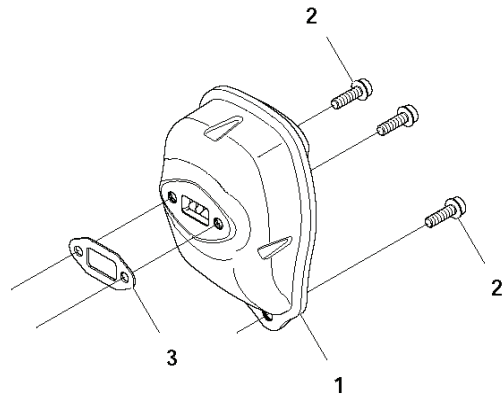

E 122C
MUFFLER

TRIMMERS/EDGERS

PXM_REF	PXM_PARTNO	DESCRIPTION	PXM_REMARK	QTY.
1	523011601	SILENCIADOR COMPLETO		1
2	525755101	TORNILLO ITXSCFM		3
3	522997301	JUNTA		1