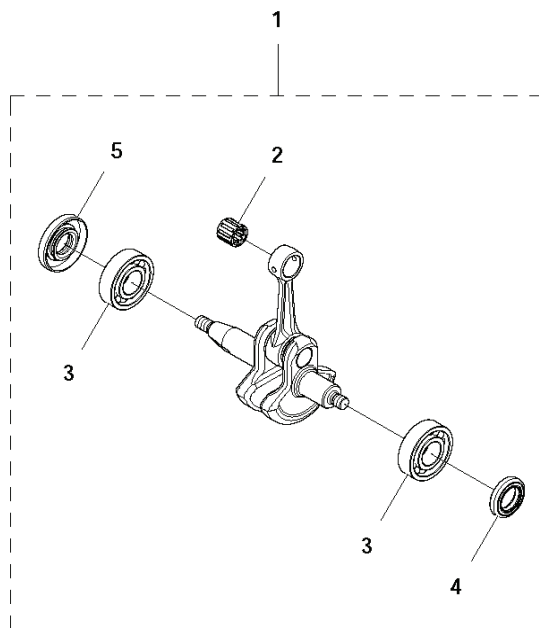

F 122C
CARBURETOR & AIRFILTER

TRIMMERS/EDGERS

PXM_REF	PXM_PARTNO	DESCRIPTION	PXM_REMARK	QTY.
1	576887301	SOPORTE DE FILTRO COMP.		1
2	524853701	BOTÓN DE ESTRANGULADOR		1
3	574242701	FILTRO DE AIRE		1
4	524853801	TAPA DE FILTRO		1
5	537213209	BOTÓN		1
6	573925801	SCREW ITXSCFT		1
7	573925802	SCREW ITXSCFT		2
8	581734301	CARBURADOR		1
9	522911201	PARED DIVISORIA		1
10	522918501	JUNTA		1
11	525760904	TORNILLO ITXSCM		4
12	525548501	JUNTA		1
13	588986001	CARBURETTOR KIT		1

D 122C
CLUTCH

TRIMMERS/EDGERS

PXM_REF	PXM_PARTNO	DESCRIPTION	PXM_REMARK	QTY.
1	574794201	CUBIERTA DE EMBRAGUE COMPLETA		1
2	525593701	TAMBOR DE EMBRAGUE COMPLETO		1 1
3	735311200	RESORTE CIRCULAR		1 1
4	731231401	TUERCA HEXAGONAL		1 1
5	525755104	TORNILLO ITXSCFM		1
6	525755101	TORNILLO ITXSCFM		3
7	575380402	ADHESIVO		1
8	537032201	EMBRAGUE COMPLETO		1
9	503816001	MUELLE DE EMBRAGUE		1 8
10	537046802	ARANDELA		1
11	537046702	ARANDELA		1
12	503842902	TORNILLO		2

L 122C
CRANKCASE

TRIMMERS/EDGERS

PXM_REF	PXM_PARTNO	DESCRIPTION	PXM_REMARK	QTY.
1	522878301	CÁRTER COMPLETO		1
2	522878401	CLAVIJA		2 1
3	522918301	JUNTA		1
4	735312810	RESORTE CIRCULAR		1
5	525755103	TORNILLO ITXSCFM		3
6	738210110	RODAMIENTO DE BOLAS		2
7	503260202	ARO SELLADO RING		1
8	574482001	SELLO RADIAL		1

K 122C
CRANK SHAFT

TRIMMERS/EDGERS

PXM_REF	PXM_PARTNO	DESCRIPTION	PXM_REMARK	QTY.
1	577380501	CIGÜEÑAL		1
2	575504901	COJINETE DE AGUJAS		1 1
3	738210110	RODAMIENTO DE BOLAS		2 1
4	503260202	ARO SELLADO RING		1 1
5	574482001	SELLO RADIAL		1 1