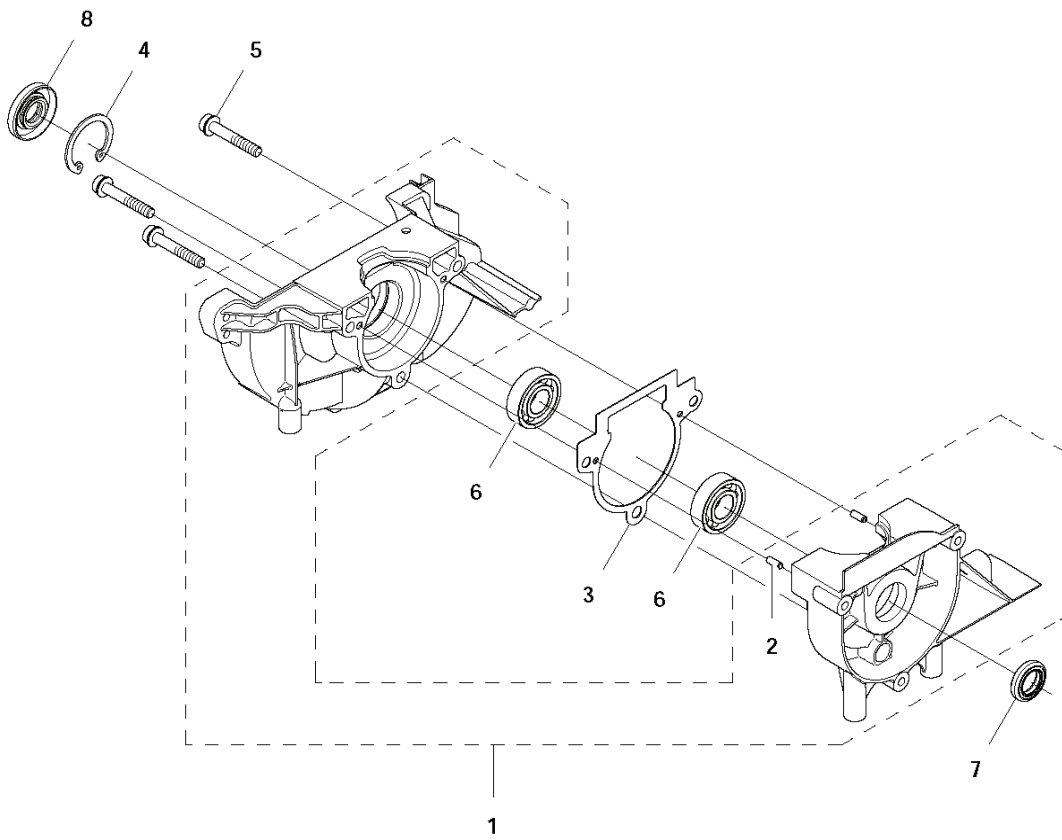

L 122C
CRANKCASE

TRIMMERS/EDGERS

PXM_REF	PXM_PARTNO	DESCRIPTION	PXM_REMARK	QTY.
1	522878301	CÁRTER COMPLETO		1
2	522878401	CLAVIJA		2 1
3	522918301	JUNTA		1
4	735312810	RESORTE CIRCULAR		1
5	525755103	TORNILLO ITXSCFM		3
6	738210110	RODAMIENTO DE BOLAS		2
7	503260202	ARO SELLADO RING		1
8	574482001	SELLO RADIAL		1