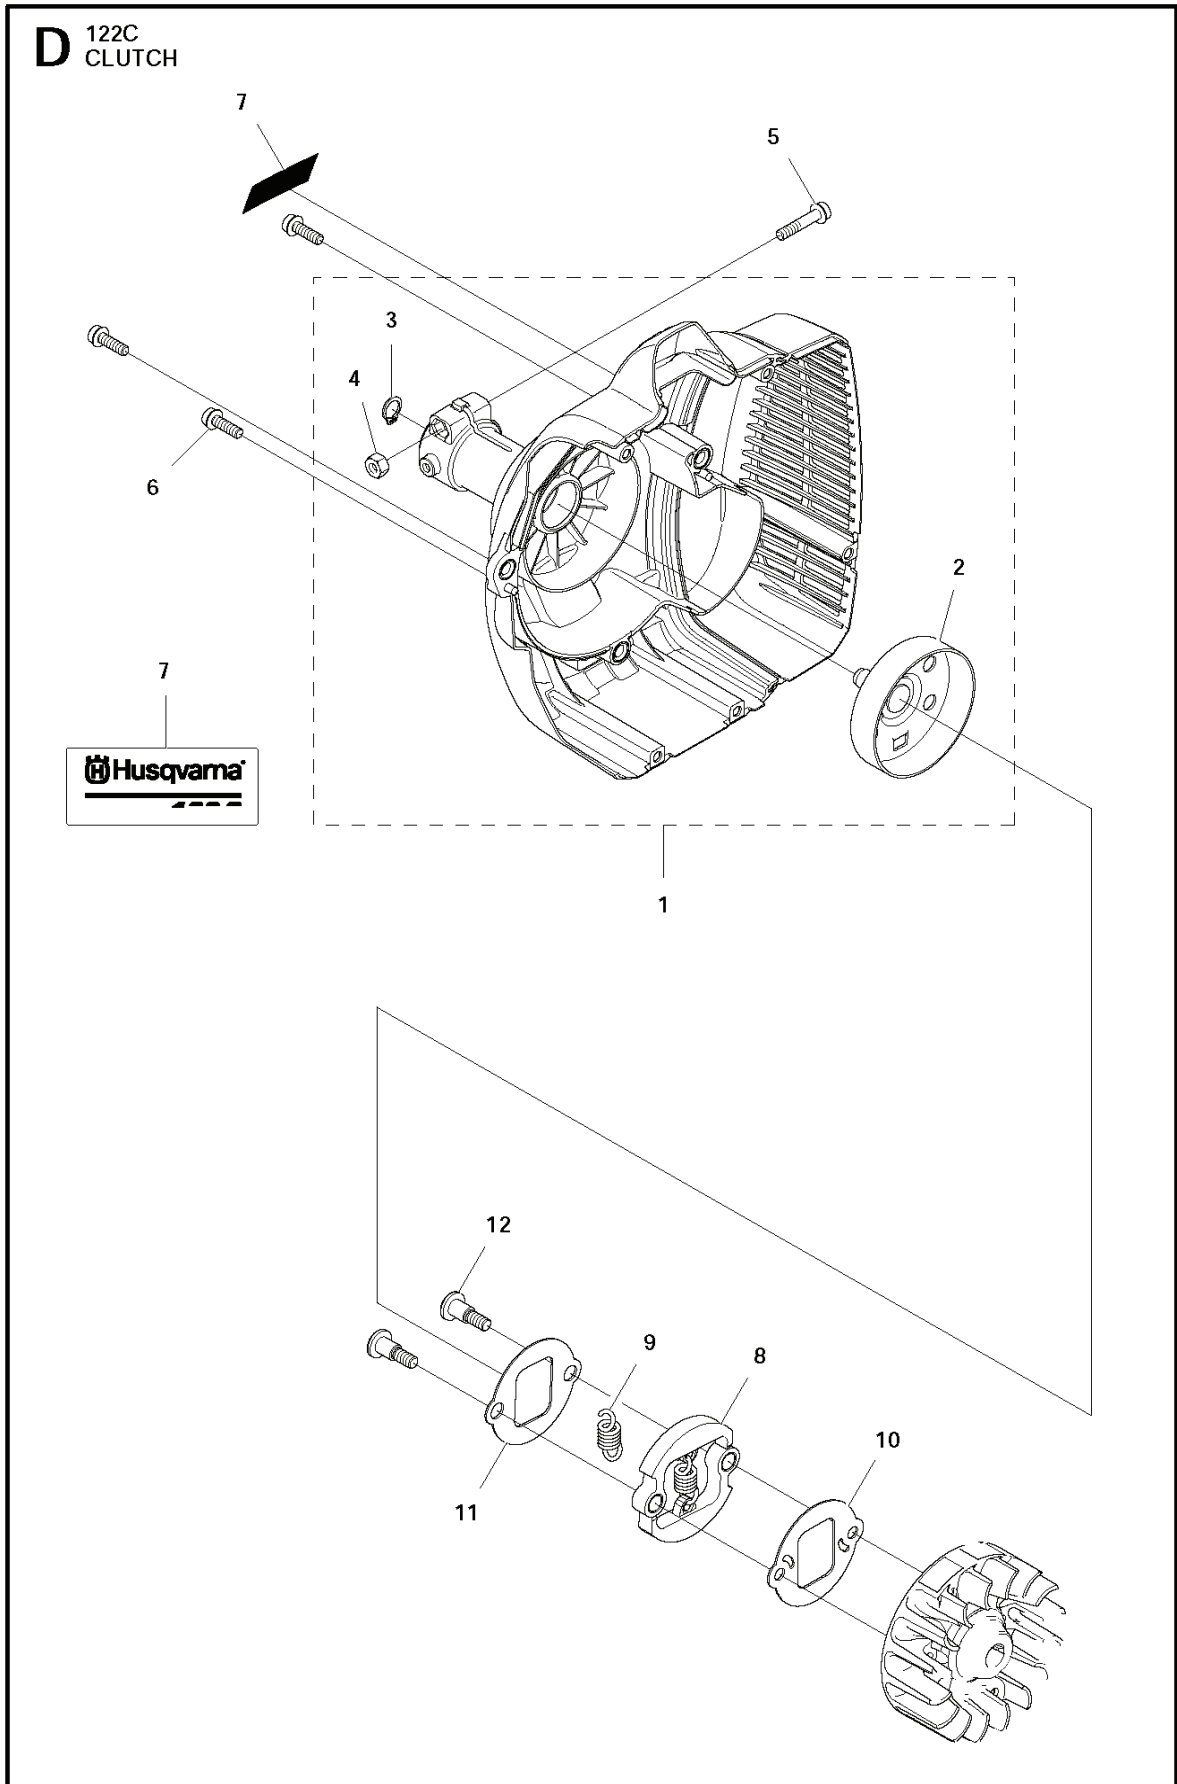

SPARE PARTS CATALOGUE
TRIMMERS/EDGERS: HUSQVARNA 122C

Spare Parts List

SPARE PARTS LIST

TRIMMERS/EDGERS

HUSQVARNA 122C

M 122C
ACCESSORIES

TRIMMERS/EDGERS

PXM_REF	PXM_PARTNO	DESCRIPTION	PXM_REMARK	QTY.	
1	574479501	GUARDA ENSAMBLADA DE RECORTADORA		1	
2	522751901	TORNILLO ITXSCFM		1	1
3	574523401	CUCHILLA		1	1
4	573925801	SCREW ITXSCFT		2	1
5	575738201	LLAVE COMBINADA		1	1

F 122C
CARBURETOR & AIRFILTER

TRIMMERS/EDGERS

PXM_REF	PXM_PARTNO	DESCRIPTION	PXM_REMARK	QTY.
1	576887301	SOPORTE DE FILTRO COMP.		1
2	524853701	BOTÓN DE ESTRANGULADOR		1
3	574242701	FILTRO DE AIRE		1
4	524853801	TAPA DE FILTRO		1
5	537213209	BOTÓN		1
6	573925801	SCREW ITXSCFT		1
7	573925802	SCREW ITXSCFT		2
8	581734301	CARBURADOR		1
9	522911201	PARED DIVISORIA		1
10	522918501	JUNTA		1
11	525760904	TORNILLO ITXSCM		4
12	525548501	JUNTA		1
13	588986001	CARBURETTOR KIT		1

D 122C
CLUTCH

TRIMMERS/EDGERS

PXM_REF	PXM_PARTNO	DESCRIPTION	PXM_REMARK	QTY.
1	574794201	CUBIERTA DE EMBRAGUE COMPLETA		1
2	525593701	TAMBOR DE EMBRAGUE COMPLETO		1 1
3	735311200	RESORTE CIRCULAR		1 1
4	731231401	TUERCA HEXAGONAL		1 1
5	525755104	TORNILLO ITXSCFM		1
6	525755101	TORNILLO ITXSCFM		3
7	575380402	ADHESIVO		1
8	537032201	EMBRAGUE COMPLETO		1
9	503816001	MUELLE DE EMBRAGUE		1 8
10	537046802	ARANDELA		1
11	537046702	ARANDELA		1
12	503842902	TORNILLO		2

L 122C
CRANKCASE

TRIMMERS/EDGERS

PXM_REF	PXM_PARTNO	DESCRIPTION	PXM_REMARK	QTY.
1	522878301	CÁRTER COMPLETO		1
2	522878401	CLAVIJA		2 1
3	522918301	JUNTA		1
4	735312810	RESORTE CIRCULAR		1
5	525755103	TORNILLO ITXSCFM		3
6	738210110	RODAMIENTO DE BOLAS		2
7	503260202	ARO SELLADO RING		1
8	574482001	SELLO RADIAL		1