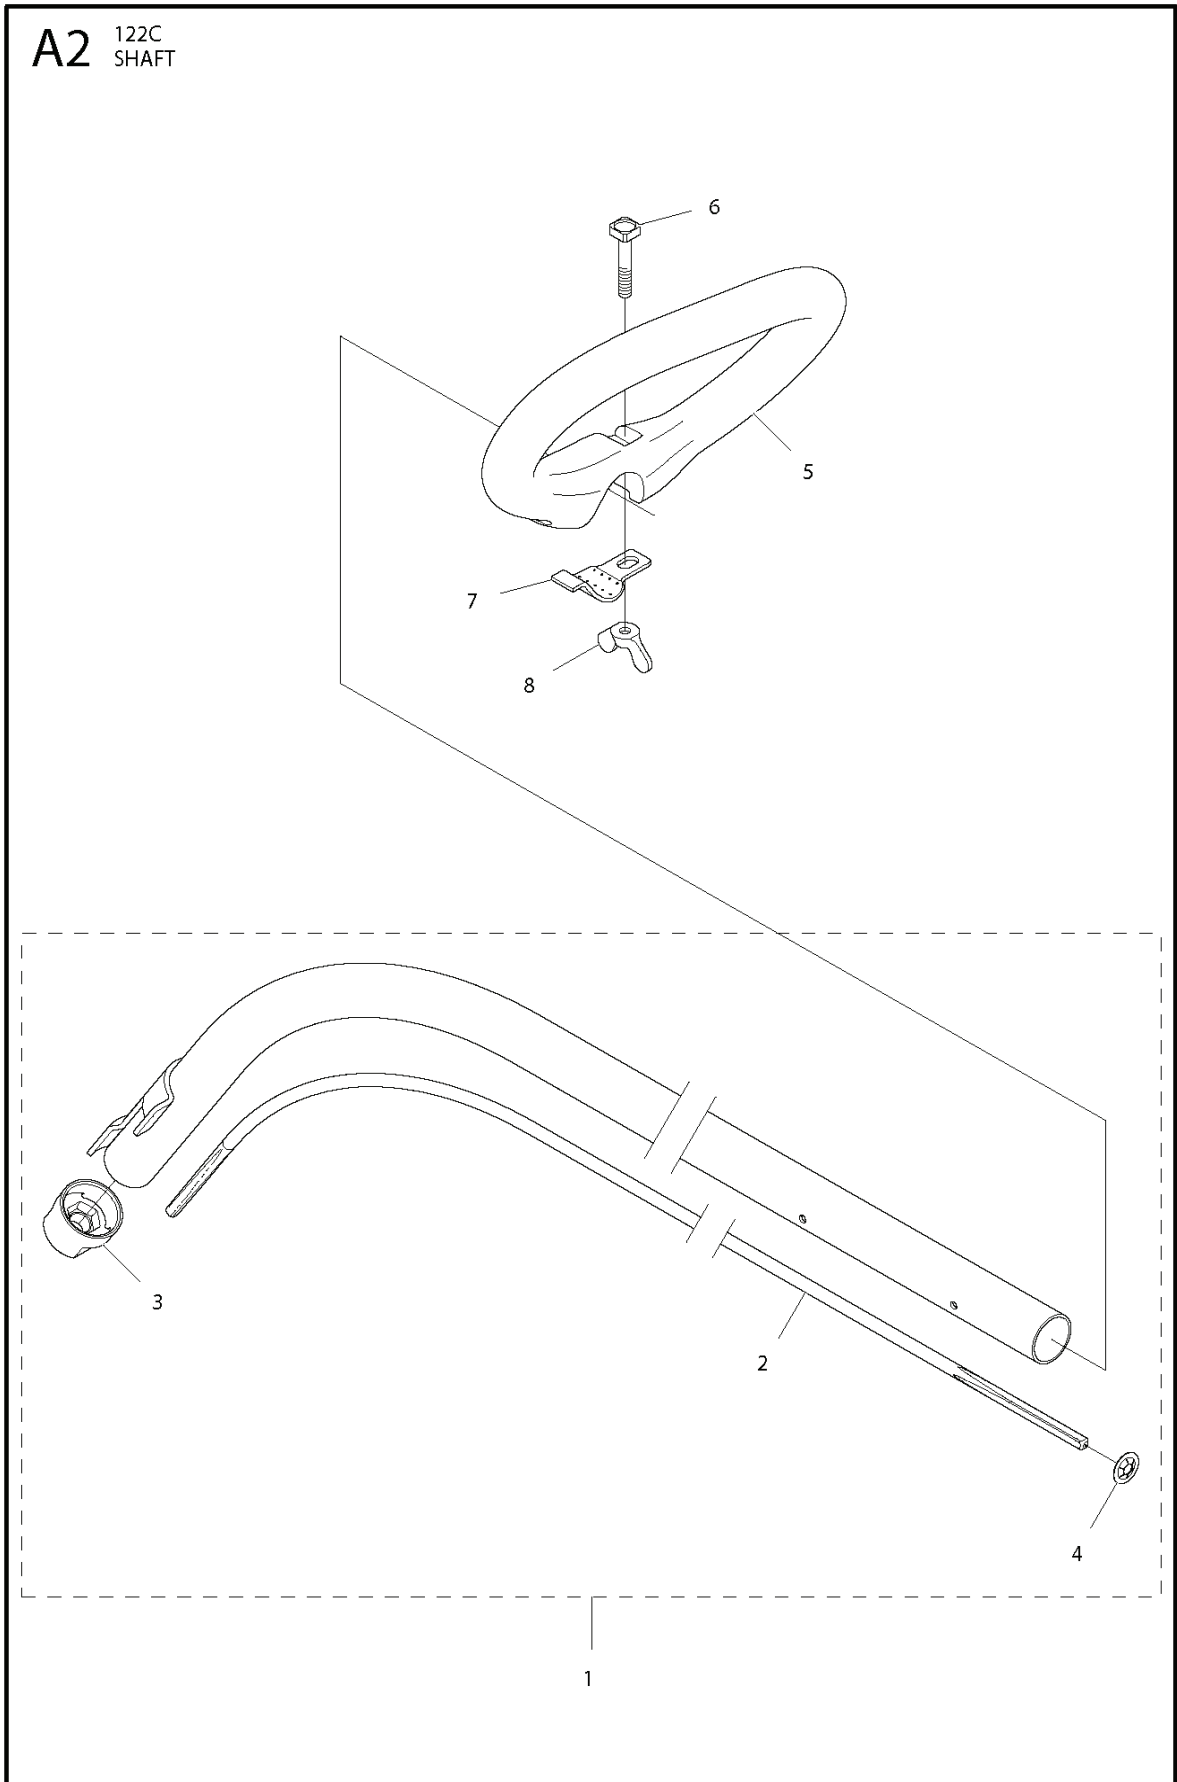

SPARE PARTS CATALOGUE
TRIMMERS/EDGERS: HUSQVARNA 122C

Spare Parts List

SPARE PARTS LIST

TRIMMERS/EDGERS

HUSQVARNA 122C

M 122C
ACCESSORIES

TRIMMERS/EDGERS

PXM_REF	PXM_PARTNO	DESCRIPTION	PXM_REMARK	QTY.	
1	574479501	GUARDA ENSAMBLADA DE RECORTADORA		1	
2	522751901	TORNILLO ITXSCFM		1	1
3	574523401	CUCHILLA		1	1
4	573925801	SCREW ITXSCFT		2	1
5	575738201	LLAVE COMBINADA		1	1

B 122C
THROTTLE CONTROLS

TRIMMERS/EDGERS

PXM_REF	PXM_PARTNO	DESCRIPTION	PXM_REMARK	QTY.
1	574193001	EMPUÑADURA COMPLETA		1
2	575315801	INTERRUPTOR DE PARADA		1 1
3	574192501	ACTIVADOR		1 1
4	574192401	FIADOR DE ACELERADOR		1 1
5	576851701	MUELLE		1 1
6	574489001	CONJUNTO DE MARIPOSA		1 1
7	574488803	CABLE DE CORTOCIRCUITO		1 1
8	574444001	SCREW ITXSCT		4 1
9	503961301	TORNILLO		2

C 122C
FUEL TANK

TRIMMERS/EDGERS

PXM_REF	PXM_PARTNO	DESCRIPTION	PXM_REMARK	QTY.
1	577044801	DEPÓSITO DE COMBUSTIBLE		1
2	574263001	OJAL PARA CABLE		1 1
3	574603901	FILTRO DE COMBUSTIBLE		1 1
4	574600202	MANGUERA	150mm	1 1
5	574600101	MANGUERA	155mm	1 1
6	578975603	MANGUERA DE COMBUSTIBLE	225mm	1 1
7	575484401	CUERPO DE VÁLVULA		1 1
8	575484501	VALVE NIPPLE		1 1
9	575484601	FILTRO		1
10	525755101	TORNILLO ITXSCFM		4
11	544889701	TAPÓN DE DEPÓSITO		1

E 122C
MUFFLER

TRIMMERS/EDGERS

PXM_REF	PXM_PARTNO	DESCRIPTION	PXM_REMARK	QTY.
1	523011601	SILENCIADOR COMPLETO		1
2	525755101	TORNILLO ITXSCFM		3
3	522997301	JUNTA		1

A2 122C
SHAFT

TRIMMERS/EDGERS

PXM_REF	PXM_PARTNO	DESCRIPTION	PXM_REMARK	QTY.
1	576977301	CIGÜEÑAL	L=1381.5 mm	1
2	574316404	EJE PROPULSOR	L=1355 mm	1 1
3	574418301	ARRASTADOR		1 1
4	574367901	ARANDELA DE SEGURIDAD		1 1
5	574290201	EMPUÑADURA		1
6	577245001	TORNILLO		1
7	574290401	MORDAZA		1
8	577244901	TUERCA DE MARIPOSA		1