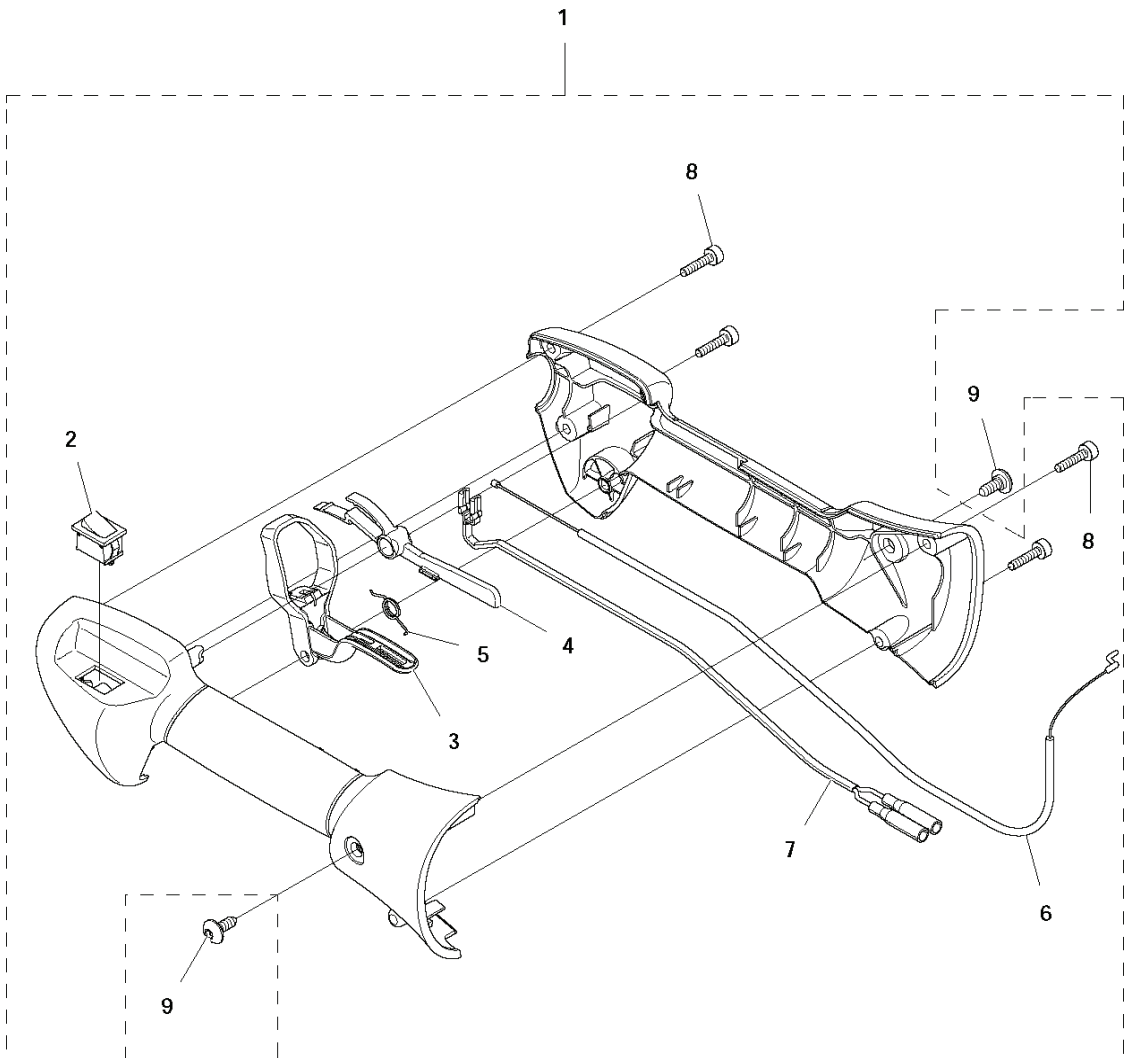

B 122C
THROTTLE CONTROLS

TRIMMERS/EDGERS

PXM_REF	PXM_PARTNO	DESCRIPTION	PXM_REMARK	QTY.
1	574193001	EMPUÑADURA COMPLETA		1
2	575315801	INTERRUPTOR DE PARADA		1 1
3	574192501	ACTIVADOR		1 1
4	574192401	FIADOR DE ACELERADOR		1 1
5	576851701	MUELLE		1 1
6	574489001	CONJUNTO DE MARIPOSA		1 1
7	574488803	CABLE DE CORTOCIRCUITO		1 1
8	574444001	SCREW ITXSCT		4 1
9	503961301	TORNILLO		2