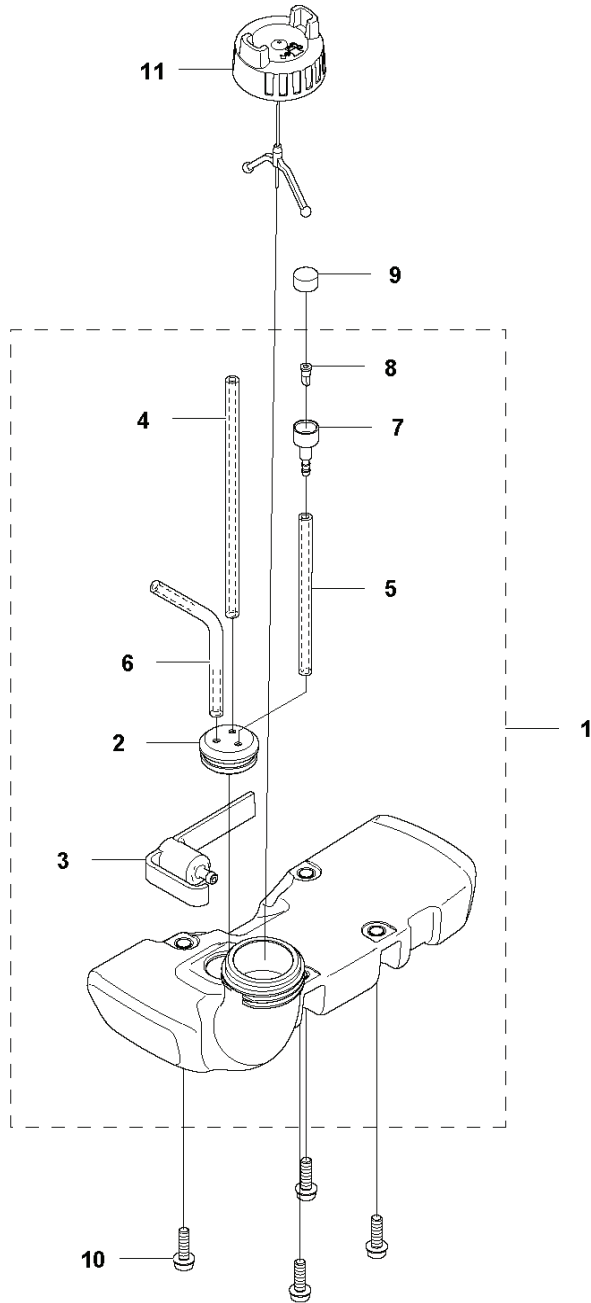

A1 122C
SHAFT

Parts on this page are not fully supported anymore, please refer to the parts on page A2 (122C)

TRIMMERS/EDGERS

PXM_REF	PXM_PARTNO	DESCRIPTION	PXM_REMARK	QTY.
1	574419001	CIGÜEÑAL	L=731.5 mm	1
2	574316403	EJE PROPULSOR	L=690.5 mm	1 1
3	574418301	ARRASTRADOR		1 1
4	574365101	TUBO	L=650 mm	1
5	574367901	ARANDELA DE SEGURIDAD		1 4
6	577380801	EJE PROPULSOR		1 4
7	574327701	MORDAZA		1 4
8	574322201	BOTÓN		1 4
9	574451301	TORNILLO CRPANM		1 4
10	525755101	TORNILLO ITXSCFM		1 4
11	574290201	EMPUÑADURA		1
12	577245001	TORNILLO		1
13	574290401	MORDAZA		1
14	577244901	TUERCA DE MARIPOSA		1

G 122C
STARTER

TRIMMERS/EDGERS

PXM_REF	PXM_PARTNO	DESCRIPTION	PXM_REMARK	QTY.
1	574487401	MECANISMO DE ARRANQUE COMPL.		1
2	525838301	MUELLE		1 1
3	525593801	POLEA DE ARRANQUE		1 1
4	525594001	MUELLE		1 1
5	525593901	ARRASTRADOR		1 1
6	577226103	SCREW ITXSCF		1 1
7	574286901	PIOLA		1 1
8	574268701	EMPUÑADURA DE ARRANQUE		1 1
9	573925801	SCREW ITXSCFT		5
10	525755101	TORNILLO ITXSCFM		3
11	575354101	ADHESIVO		1
12	503873305	GANCHO DE ARRANQUE		1

B 122C
THROTTLE CONTROLS

TRIMMERS/EDGERS

PXM_REF	PXM_PARTNO	DESCRIPTION	PXM_REMARK	QTY.
1	574193001	EMPUÑADURA COMPLETA		1
2	575315801	INTERRUPTOR DE PARADA		1 1
3	574192501	ACTIVADOR		1 1
4	574192401	FIADOR DE ACELERADOR		1 1
5	576851701	MUELLE		1 1
6	574489001	CONJUNTO DE MARIPOSA		1 1
7	574488803	CABLE DE CORTOCIRCUITO		1 1
8	574444001	SCREW ITXSCT		4 1
9	503961301	TORNILLO		2

C 122C
FUEL TANK

TRIMMERS/EDGERS

PXM_REF	PXM_PARTNO	DESCRIPTION	PXM_REMARK	QTY.
1	577044801	DEPÓSITO DE COMBUSTIBLE		1
2	574263001	OJAL PARA CABLE		1 1
3	574603901	FILTRO DE COMBUSTIBLE		1 1
4	574600202	MANGUERA	150mm	1 1
5	574600101	MANGUERA	155mm	1 1
6	578975603	MANGUERA DE COMBUSTIBLE	225mm	1 1
7	575484401	CUERPO DE VÁLVULA		1 1
8	575484501	VALVE NIPPLE		1 1
9	575484601	FILTRO		1
10	525755101	TORNILLO ITXSCFM		4
11	544889701	TAPÓN DE DEPÓSITO		1