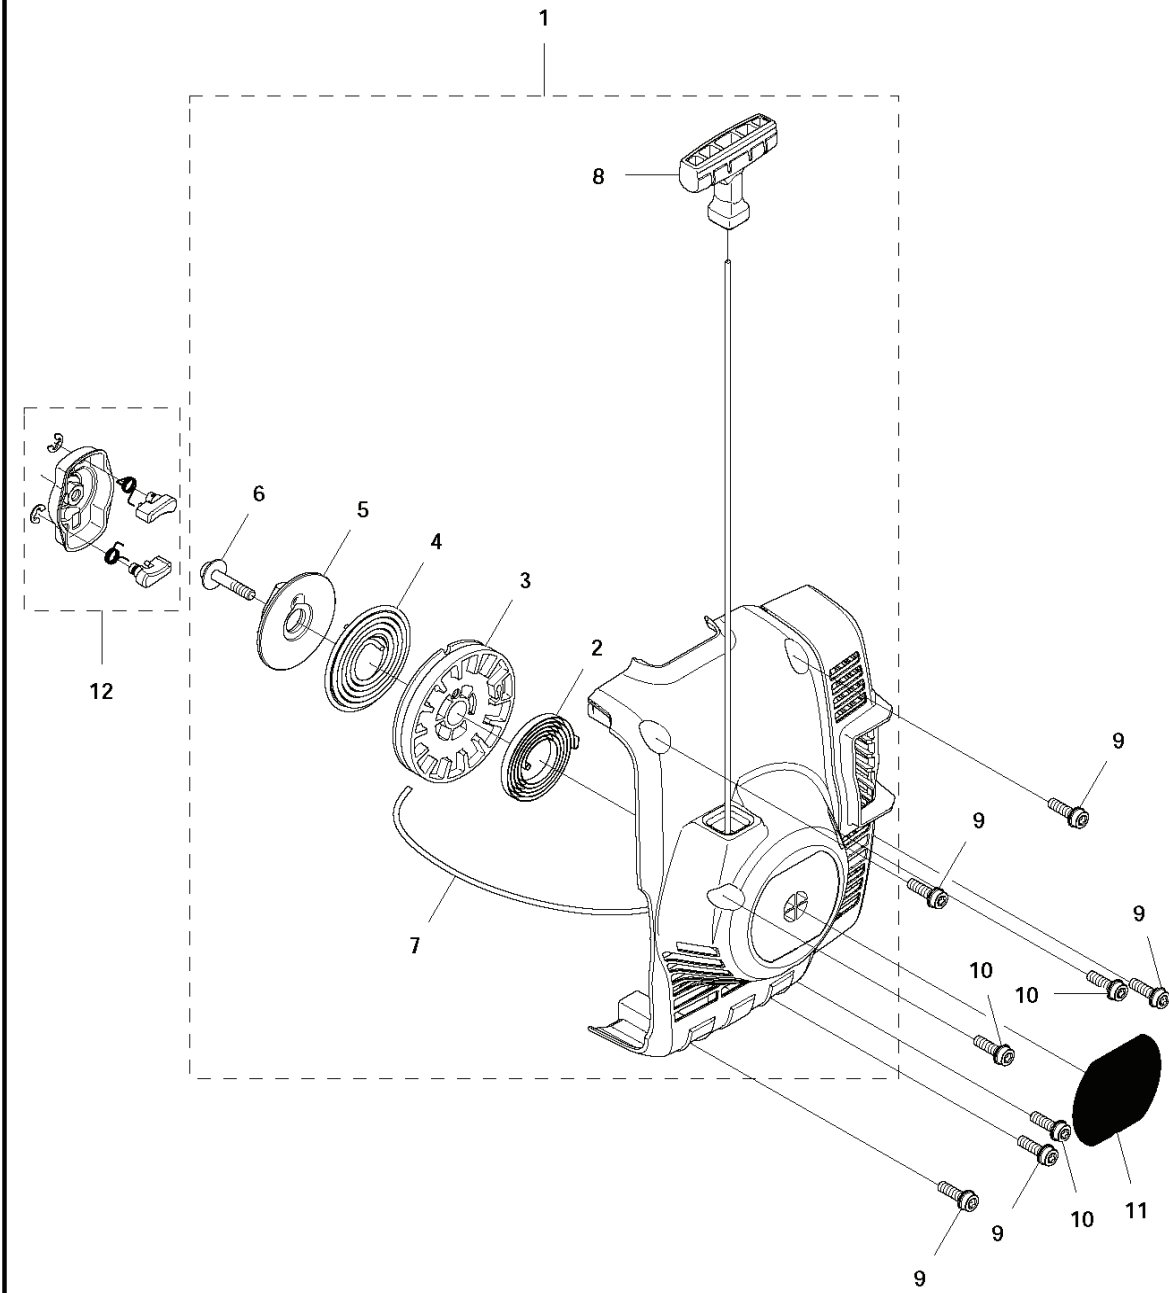

A1 122C
SHAFT

Parts on this page are not fully supported anymore, please refer to the parts on page A2 (122C)

TRIMMERS/EDGERS

PXM_REF	PXM_PARTNO	DESCRIPTION	PXM_REMARK	QTY.
1	574419001	CIGÜEÑAL	L=731.5 mm	1
2	574316403	EJE PROPULSOR	L=690.5 mm	1 1
3	574418301	ARRASTRADOR		1 1
4	574365101	TUBO	L=650 mm	1
5	574367901	ARANDELA DE SEGURIDAD		1 4
6	577380801	EJE PROPULSOR		1 4
7	574327701	MORDAZA		1 4
8	574322201	BOTÓN		1 4
9	574451301	TORNILLO CRPANM		1 4
10	525755101	TORNILLO ITXSCFM		1 4
11	574290201	EMPUÑADURA		1
12	577245001	TORNILLO		1
13	574290401	MORDAZA		1
14	577244901	TUERCA DE MARIPOSA		1

G 122C
STARTER

TRIMMERS/EDGERS

PXM_REF	PXM_PARTNO	DESCRIPTION	PXM_REMARK	QTY.
1	574487401	MECANISMO DE ARRANQUE COMPL.		1
2	525838301	MUELLE		1 1
3	525593801	POLEA DE ARRANQUE		1 1
4	525594001	MUELLE		1 1
5	525593901	ARRASTRADOR		1 1
6	577226103	SCREW ITXSCF		1 1
7	574286901	PIOLA		1 1
8	574268701	EMPUÑADURA DE ARRANQUE		1 1
9	573925801	SCREW ITXSCFT		5
10	525755101	TORNILLO ITXSCFM		3
11	575354101	ADHESIVO		1
12	503873305	GANCHO DE ARRANQUE		1

B 122C
THROTTLE CONTROLS

TRIMMERS/EDGERS

PXM_REF	PXM_PARTNO	DESCRIPTION	PXM_REMARK	QTY.
1	574193001	EMPUÑADURA COMPLETA		1
2	575315801	INTERRUPTOR DE PARADA		1 1
3	574192501	ACTIVADOR		1 1
4	574192401	FIADOR DE ACELERADOR		1 1
5	576851701	MUELLE		1 1
6	574489001	CONJUNTO DE MARIPOSA		1 1
7	574488803	CABLE DE CORTOCIRCUITO		1 1
8	574444001	SCREW ITXSCT		4 1
9	503961301	TORNILLO		2