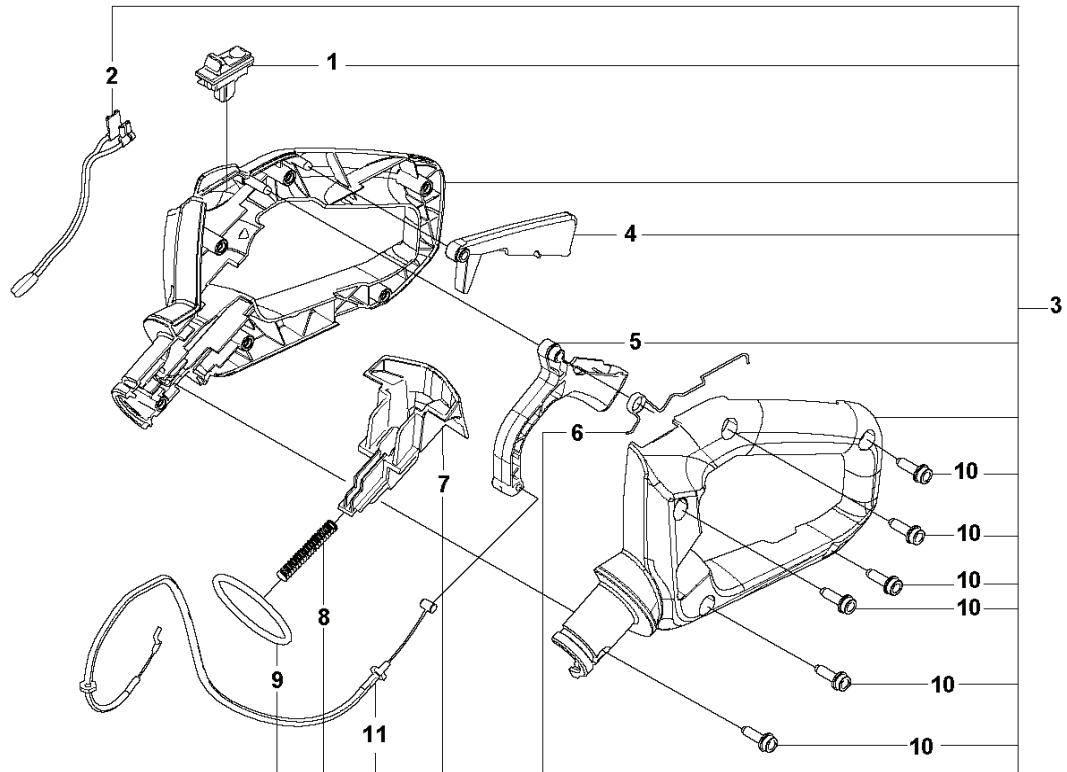

J 522HD60X
HANDLE

HEDGE TRIMMERS/POLE HEDGE TRIMMERS

PXM_REF	PXM_PARTNO	DESCRIPTION	PXM_REMARK	QTY.
1	537419001	INTERRUPTOR		1 3
2	574488806	CABLE DE CORTOCIRCUITO		1 3
3	597024001	EMPUÑADURA TRASERA		1
4	580276801	FIADOR DE ACELERADOR		1 3
5	590057601	CONTROL DE ACELERADOR		1 3
6	590686601	MUELLE		1 3
7	590057701	BOTÓN FIADOR		1 3
8	504089802	MUELLE DE RETORNO		1 3
9	575232002	ANILLO TORICA		1 3
10	573925801	SCREW ITXSCFT		6 3
11	575572102	CABLE		1 3
12	525755101	TORNILLO ITXSCFM		4
13	590647701	MUELLE		4
14	597024101	EMPUÑADURA DELANTERA COMPL.		1
15	521518101	TORNILLO		4
16	591156901	PROTECCIÓN		1