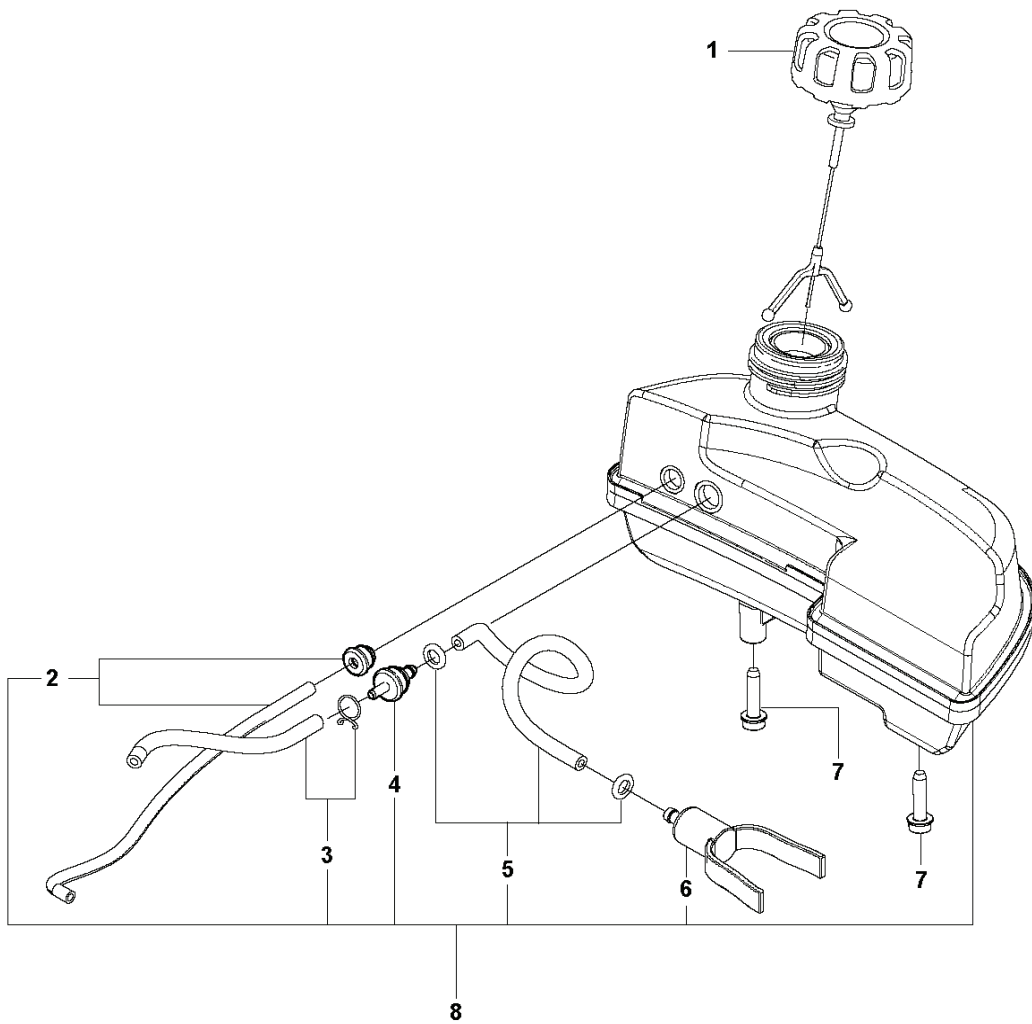

D 522HD60X
FUEL TANK

HEDGE TRIMMERS/POLE HEDGE TRIMMERS

PXM_REF	PXM_PARTNO	DESCRIPTION	PXM_REMARK	QTY.
1	590324601	TAPÓN DE DEPÓSITO COMPLETO		1
2	597021201	JUEGO DE MANGUERAS		1 8
3	597021301	JUEGO DE MANGUERAS		1 8
4	578295601	RACOR DE MANGUERA		1 8
5	597021401	JUEGO DE MANGUERAS		1 8
6	574603901	FILTRO DE COMBUSTIBLE		1 8
7	521518101	TORNILLO		2
8	597021501	FUEL TANK KIT		1