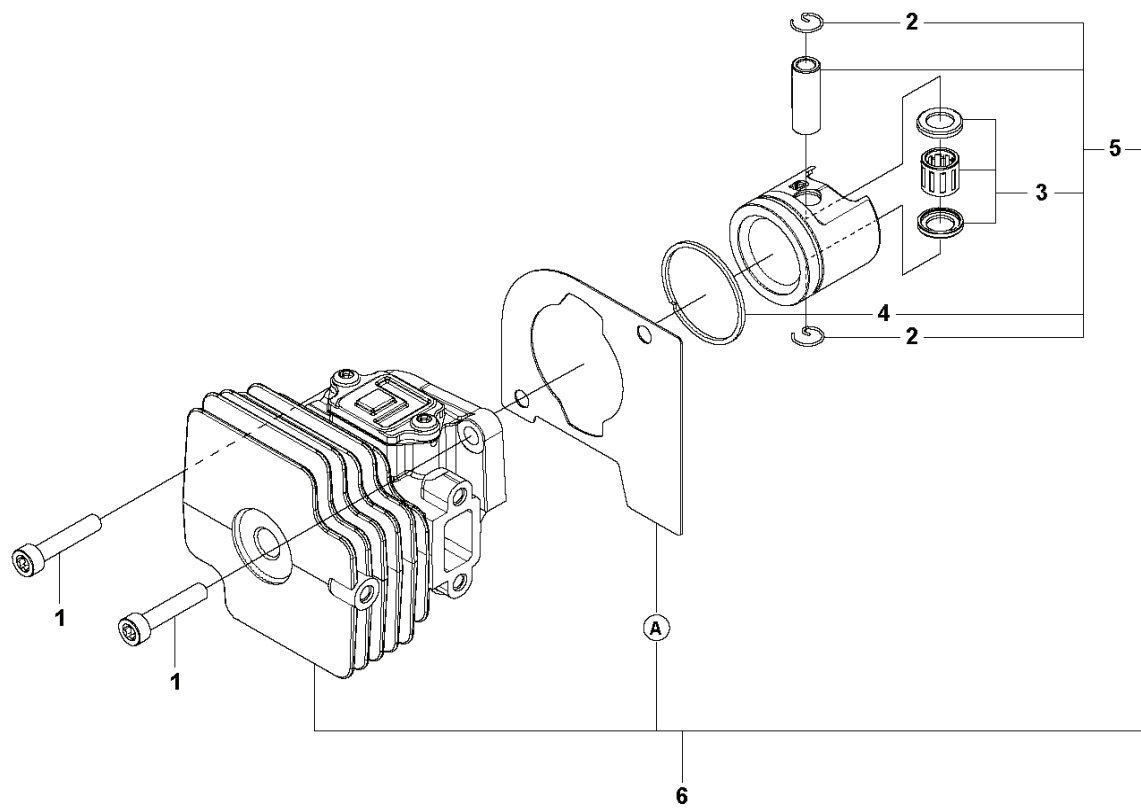

G 522HD60X
CYLINDER & PISTON

HEDGE TRIMMERS/POLE HEDGE TRIMMERS

PXM_REF	PXM_PARTNO	DESCRIPTION	PXM_REMARK	QTY.
1	525825001	TORNILLO ITXSCM		2
2	737440800	RESORTE CIRCULAR		2 5.6
3	597292201	KIT DE RODAMIENTO		1 5.6
4	505155802	SEGMENTO DE PISTÓN		1 5.6
5	510223604	PISTÓN COMPLETO		1 6
6	597024401	CILINDRO COMPLETO		1
7	597021001	JUEGO DE JUNTAS		1