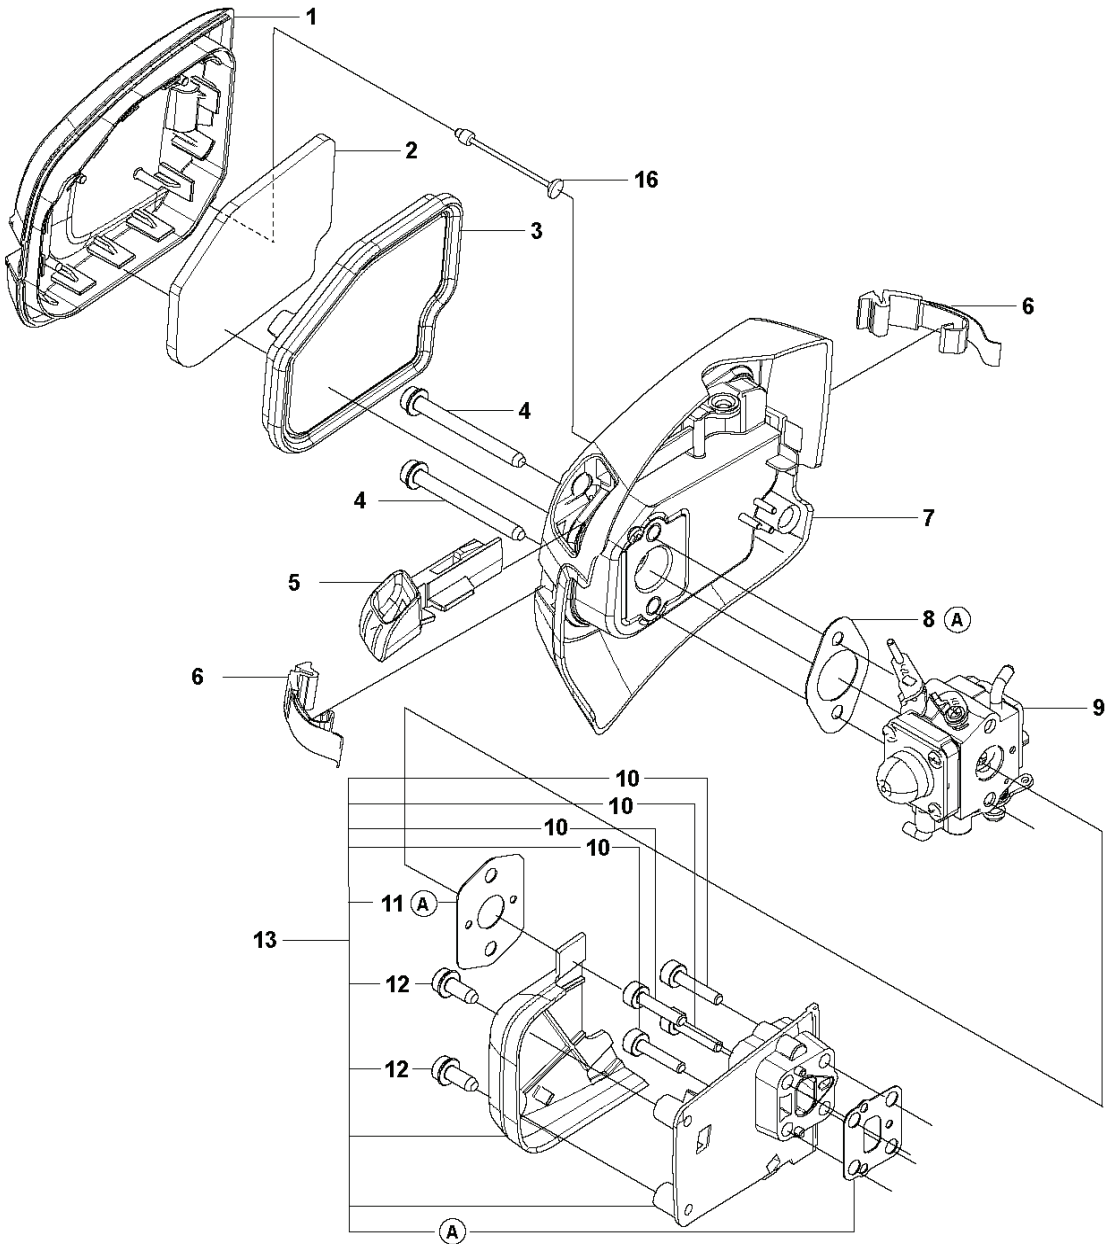

SPARE PARTS CATALOGUE
HEDGE TRIMMERS/POLE HEDGE TRIMMERS: HUSQVARNA
522HD60X

Spare Parts List

SPARE PARTS LIST

HEDGE TRIMMERS/POLE HEDGE
TRIMMERS

HUSQVARNA 522HD60X

C 522HD60X
CARBURETOR & AIRFILTER

HEDGE TRIMMERS/POLE HEDGE TRIMMERS

PXM_REF	PXM_PARTNO	DESCRIPTION	PXM_REMARK	QTY.
1	590047801	TAPA DE FILTRO		1
2	590048001	FILTRO DE AIRE		1
3	590040501	FILTRO		1
4	573925802	SCREW ITXSCFT		2
5	590041601	ESTRANGULADOR		1
6	503740102	CIERRE DE RESORTE		2
7	590047601	SOPORTE DE FILTRO COMP.		1
8	577882402	JUNTA		1 13
9	596658301	CARBURADOR		1
10	525760904	TORNILLO ITXSCM		4 12
11	525548501	JUNTA		1 12. 13
12	573925805	SCREW ITXSCFT		2 12
13	597029001	ESPACIADOR		1
14	597021001	JUEGO DE JUNTAS		1
15	588986001	CARBURETTOR KIT	CARBURETTOR	1
16	590740101	CIERRE DE RESORTE		1

**522HD60X
CRANK SHAFT**

HEDGE TRIMMERS/POLE HEDGE TRIMMERS

PXM_REF	PXM_PARTNO	DESCRIPTION	PXM_REMARK	QTY.
1	577670002	CRANKSHAFT KIT		1
2	525637301	ARO SELLADO RING		2 1
3	525728401	RODAMIENTO DE BOLAS		2 1
4	597292201	KIT DE RODAMIENTO		1 1

B 522HD60X
CYLINDER COVER

HEDGE TRIMMERS/POLE HEDGE TRIMMERS

PXM_REF	PXM_PARTNO	DESCRIPTION	PXM_REMARK	QTY.
1	590049901	CUBIERTA DE CILINDRO		1
2	504088001	TORNILLO ITXSCM		2 3
3	597020601	PROTECCIÓN TÉRMICA		1