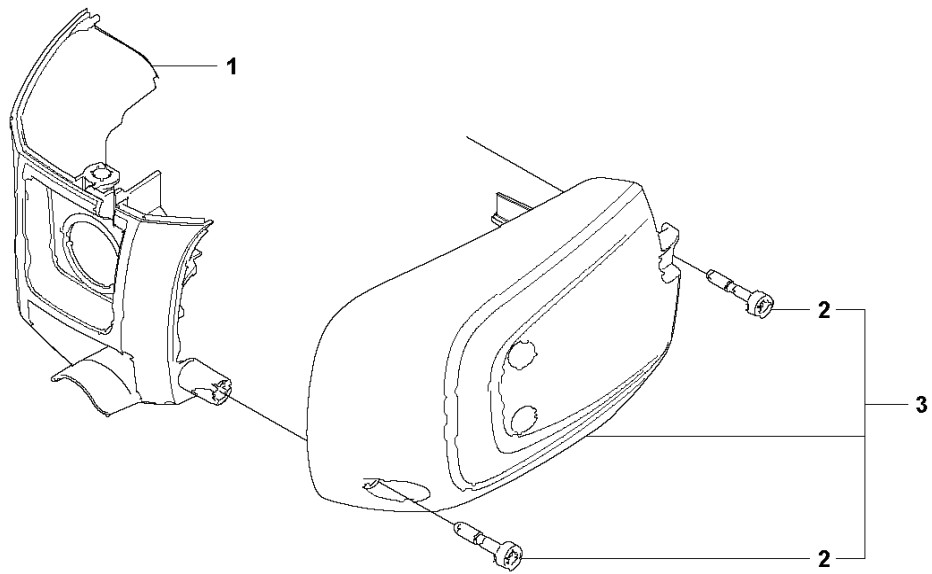

B 522HD60X
CYLINDER COVER

HEDGE TRIMMERS/POLE HEDGE TRIMMERS

PXM_REF	PXM_PARTNO	DESCRIPTION	PXM_REMARK	QTY.
1	590049901	CUBIERTA DE CILINDRO		1
2	504088001	TORNILLO ITXSCM		2 3
3	597020601	PROTECCIÓN TÉRMICA		1