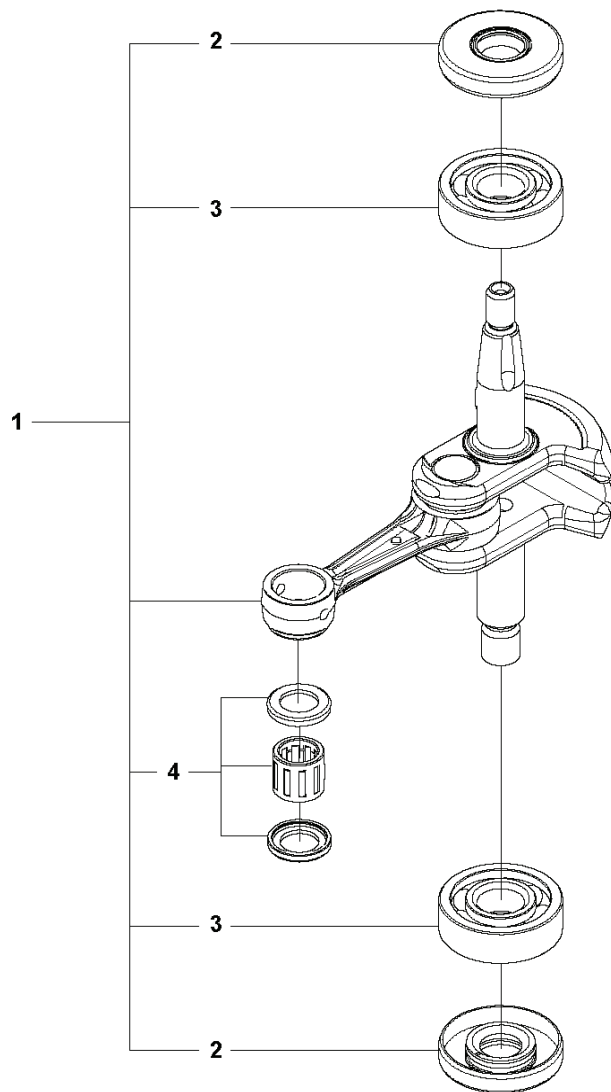

SPARE PARTS CATALOGUE
HEDGE TRIMMERS/POLE HEDGE TRIMMERS: HUSQVARNA
522HD60X

Spare Parts List

SPARE PARTS LIST

HEDGE TRIMMERS/POLE HEDGE
TRIMMERS

HUSQVARNA 522HD60X

C 522HD60X
CARBURETOR & AIRFILTER

HEDGE TRIMMERS/POLE HEDGE TRIMMERS

PXM_REF	PXM_PARTNO	DESCRIPTION	PXM_REMARK	QTY.
1	590047801	TAPA DE FILTRO		1
2	590048001	FILTRO DE AIRE		1
3	590040501	FILTRO		1
4	573925802	SCREW ITXSCFT		2
5	590041601	ESTRANGULADOR		1
6	503740102	CIERRE DE RESORTE		2
7	590047601	SOPORTE DE FILTRO COMP.		1
8	577882402	JUNTA		1 13
9	596658301	CARBURADOR		1
10	525760904	TORNILLO ITXSCM		4 12
11	525548501	JUNTA		1 12. 13
12	573925805	SCREW ITXSCFT		2 12
13	597029001	ESPACIADOR		1
14	597021001	JUEGO DE JUNTAS		1
15	588986001	CARBURETTOR KIT	CARBURETTOR	1
16	590740101	CIERRE DE RESORTE		1

**522HD60X
CRANK SHAFT**

HEDGE TRIMMERS/POLE HEDGE TRIMMERS

PXM_REF	PXM_PARTNO	DESCRIPTION	PXM_REMARK	QTY.
1	577670002	CRANKSHAFT KIT		1
2	525637301	ARO SELLADO RING		2 1
3	525728401	RODAMIENTO DE BOLAS		2 1
4	597292201	KIT DE RODAMIENTO		1 1

B 522HD60X
CYLINDER COVER

HEDGE TRIMMERS/POLE HEDGE TRIMMERS

PXM_REF	PXM_PARTNO	DESCRIPTION	PXM_REMARK	QTY.
1	590049901	CUBIERTA DE CILINDRO		1
2	504088001	TORNILLO ITXSCM		2 3
3	597020601	PROTECCIÓN TÉRMICA		1