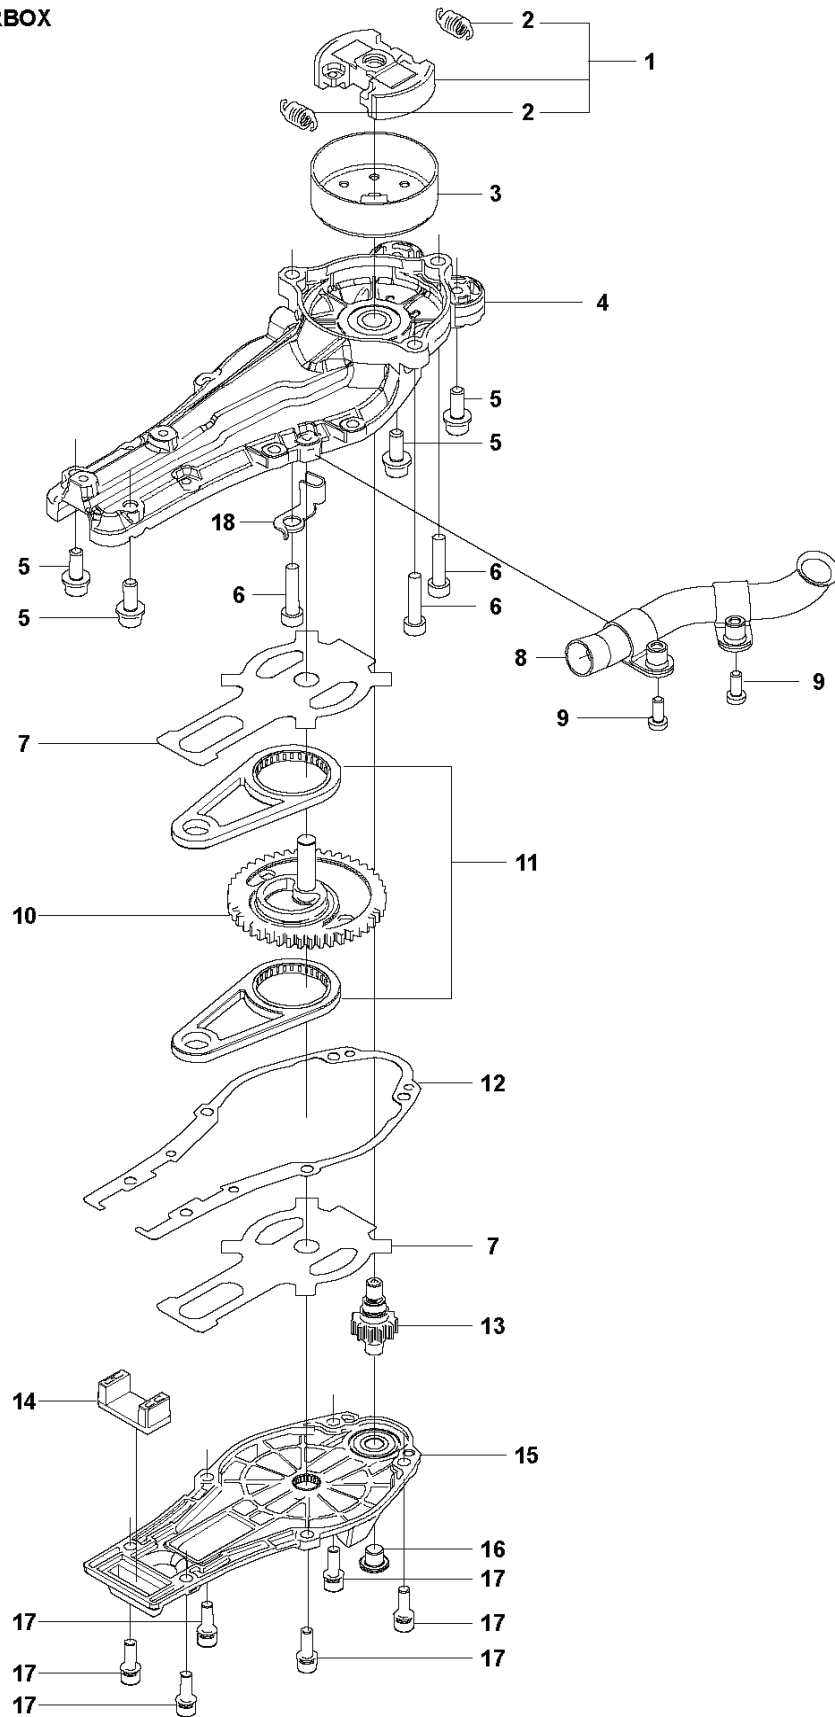

A 522HD60X
STARTER

HEDGE TRIMMERS/POLE HEDGE TRIMMERS

PXM_REF	PXM_PARTNO	DESCRIPTION	PXM_REMARK	QTY.	
1	504088001	TORNILLO ITXSCM		4	7
2	575489501	EMPUÑADURA DE ARRANQUE		1	7
3	575896401	MUELLE		1	7
4	574286902	PIOLA		1	7
5	590049001	POLEA DE ARRANQUE		1	7
6	577226102	SCREW ITXSCT		1	7
7	597028901	MECANISMO DE ARRANQUE COMPL		1	
8	593888907	ETIQUETA	522HD60X	1	

H 522HD60X
CRANKCASE

5

HEDGE TRIMMERS/POLE HEDGE TRIMMERS

PXM_REF	PXM_PARTNO	DESCRIPTION	PXM_REMARK	QTY.
1	597023601	CÁRTER COMPLETO		1
2	525637301	ARO SELLADO RING		2 1
3	525825001	TORNILLO ITXSCM		3 1
4	525728401	RODAMIENTO DE BOLAS		2 1
5	597021001	JUEGO DE JUNTAS		1

L 522HD60X
CUTTING EQUIPMENT

HEDGE TRIMMERS/POLE HEDGE TRIMMERS

PXM_REF	PXM_PARTNO	DESCRIPTION	PXM_REMARK	QTY.
1	598776001	BARRA DE PROTECCIÓN		1
2	592751301	TUERCA		10 16
3	592848701	PLACA DE ESPADA		1 16
4	590327101	GUÍA DE BARRA		1 16
5	590327501	PLACA DE DESGASTE		1 16
6	597021801	BLADE KIT		1 16
7	592654301	ARANDELA SEPARADORA		10 16
8	590328201	PLACA DE ESPADA		1 16
9	590339301	SOPORTE		1 16
10	525755109	TORNILLO ITXSCFM		2 16
11	592889401	PLACA DE ESPADA		1 16
12	592732501	TORNILLO		8 16
13	590651401	PROTECCIÓN PARA TRANSPORTE		1
14	592738101	ARANDELA		5 16
15	590712601	PROTECCIÓN		1
16	597254301	JUEGO DE CUCHILLAS		1

K 522HD60X
CLUTCH & GEARBOX

HEDGE TRIMMERS/POLE HEDGE TRIMMERS

PXM_REF	PXM_PARTNO	DESCRIPTION	PXM_REMARK	QTY.
1	512359002	EMBRAGUE COMPLETO		1
2	590819601	MUELLE DE EMBRAGUE		2 1
3	590536402	TAMBOR DE EMBRAGUE		1
4	597371701	CAJA DE ENGRANAJES COMPLETA		1
5	576590801	PERNO		4
6	544218403	TORNILLO ITXSCM		3
7	590536901	PLACA		2
8	591046901	TUBO		1
9	525755101	TORNILLO ITXSCFM		2
10	593651501	ENGRANAJE		1
11	597021701	BARRA		1
12	590537701	JUNTA		1
13	590536701	ENGRANAJE		1
14	590537101	JUNTA		1
15	597371801	CAJA DE ENGRANAJES COMPLETA		1
16	590649401	SCREW PLUG		1
17	575701001	TORNILLO		6
18	593821101	GUÍA DE ALAMBRE		1