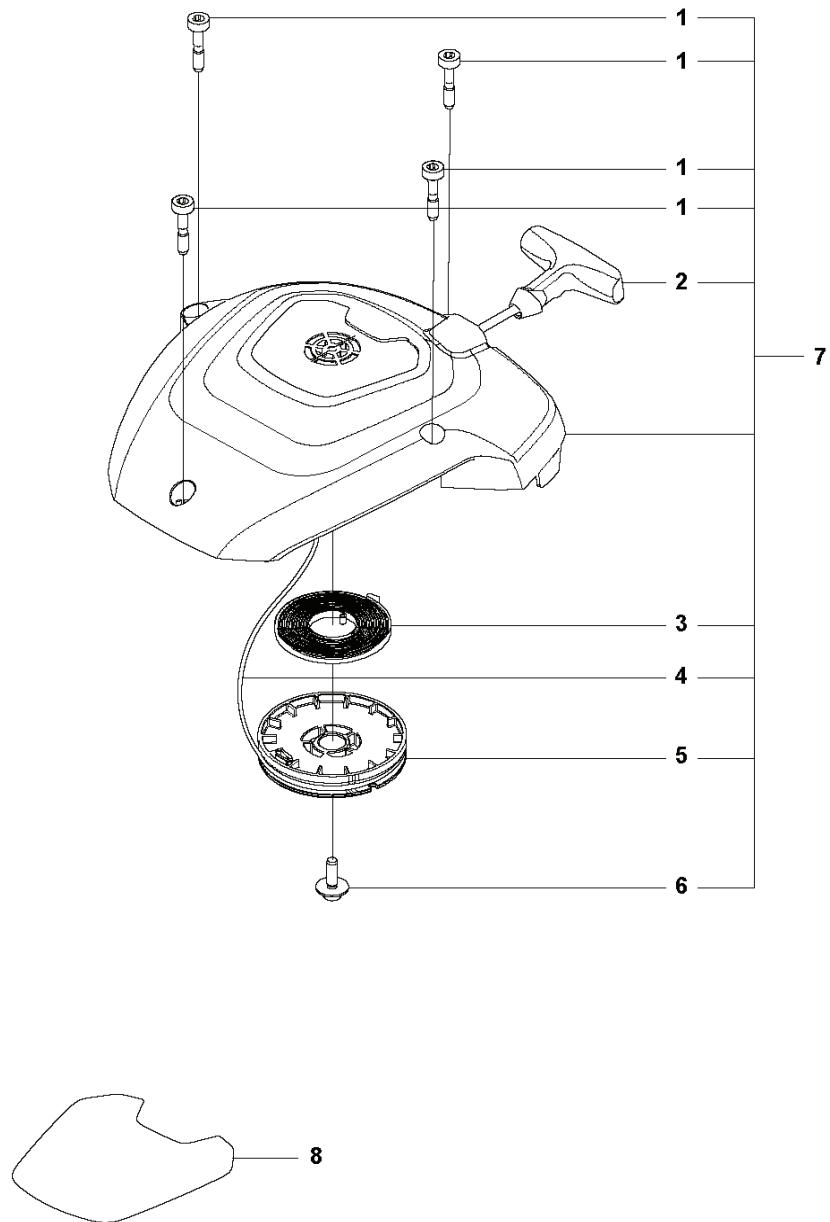

A 522HD60X
STARTER

HEDGE TRIMMERS/POLE HEDGE TRIMMERS

PXM_REF	PXM_PARTNO	DESCRIPTION	PXM_REMARK	QTY.	
1	504088001	TORNILLO ITXSCM		4	7
2	575489501	EMPUÑADURA DE ARRANQUE		1	7
3	575896401	MUELLE		1	7
4	574286902	PIOLA		1	7
5	590049001	POLEA DE ARRANQUE		1	7
6	577226102	SCREW ITXSCT		1	7
7	597028901	MECANISMO DE ARRANQUE COMPL		1	
8	593888907	ETIQUETA	522HD60X	1