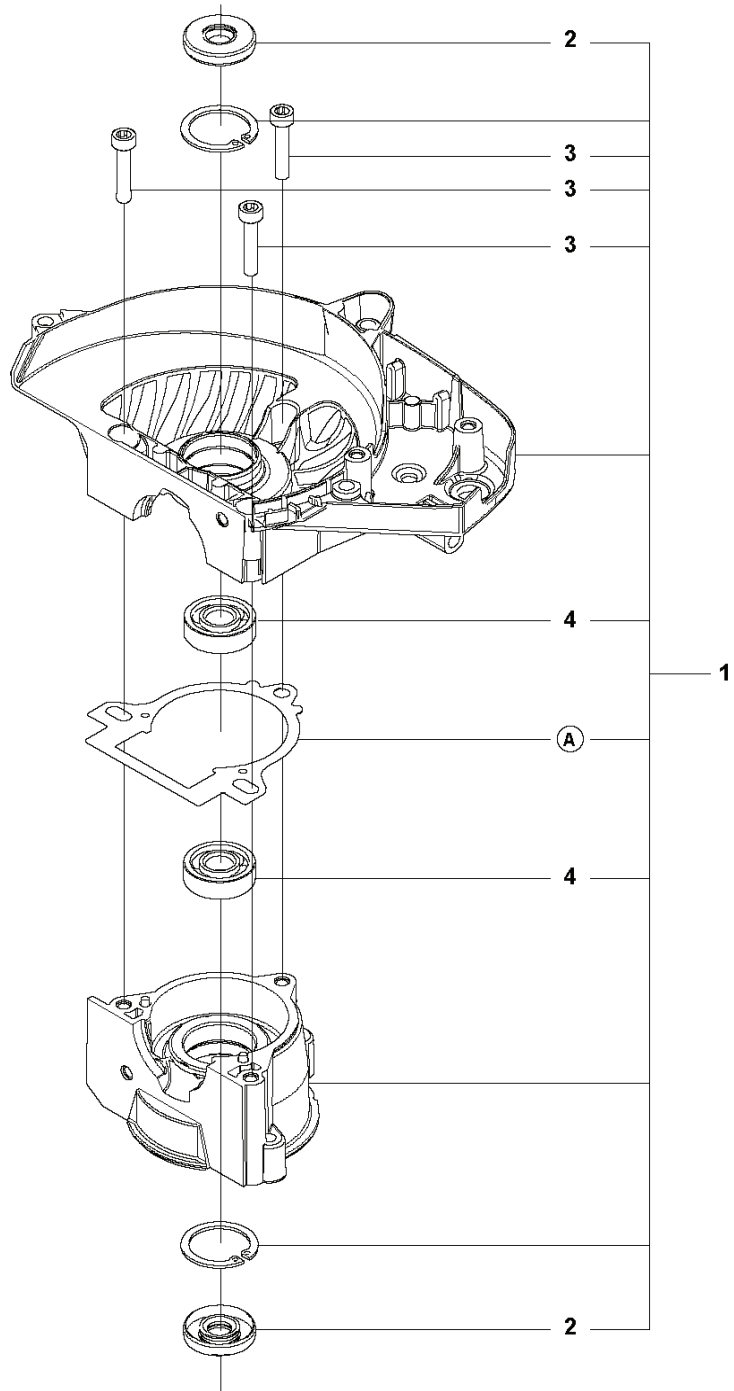

H 522HD60X
CRANKCASE