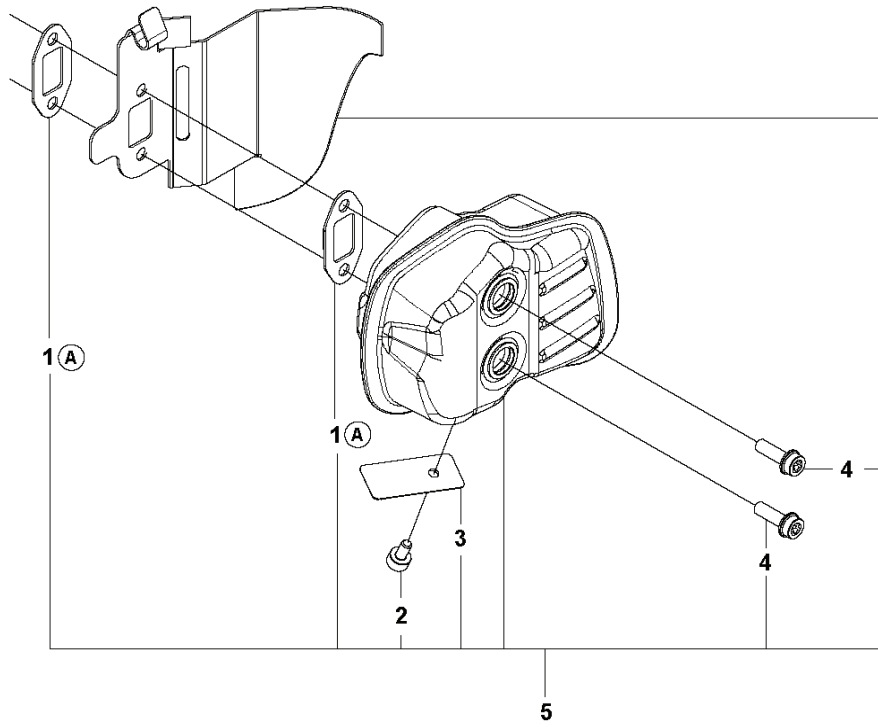

F 522HD60X
MUFFLER

HEDGE TRIMMERS/POLE HEDGE TRIMMERS

PXM_REF	PXM_PARTNO	DESCRIPTION	PXM_REMARK	QTY.	
1	522997301	JUNTA		2	5,6
2	504087901	TORNILLO ITXSCM		1	5
3	525741601	APAGA CHISPAS		1	5
4	525755101	TORNILLO ITXSCFM		2	5
5	593876401	SILENCIADOR COMPLETO		1	
6	597021001	JUEGO DE JUNTAS		1