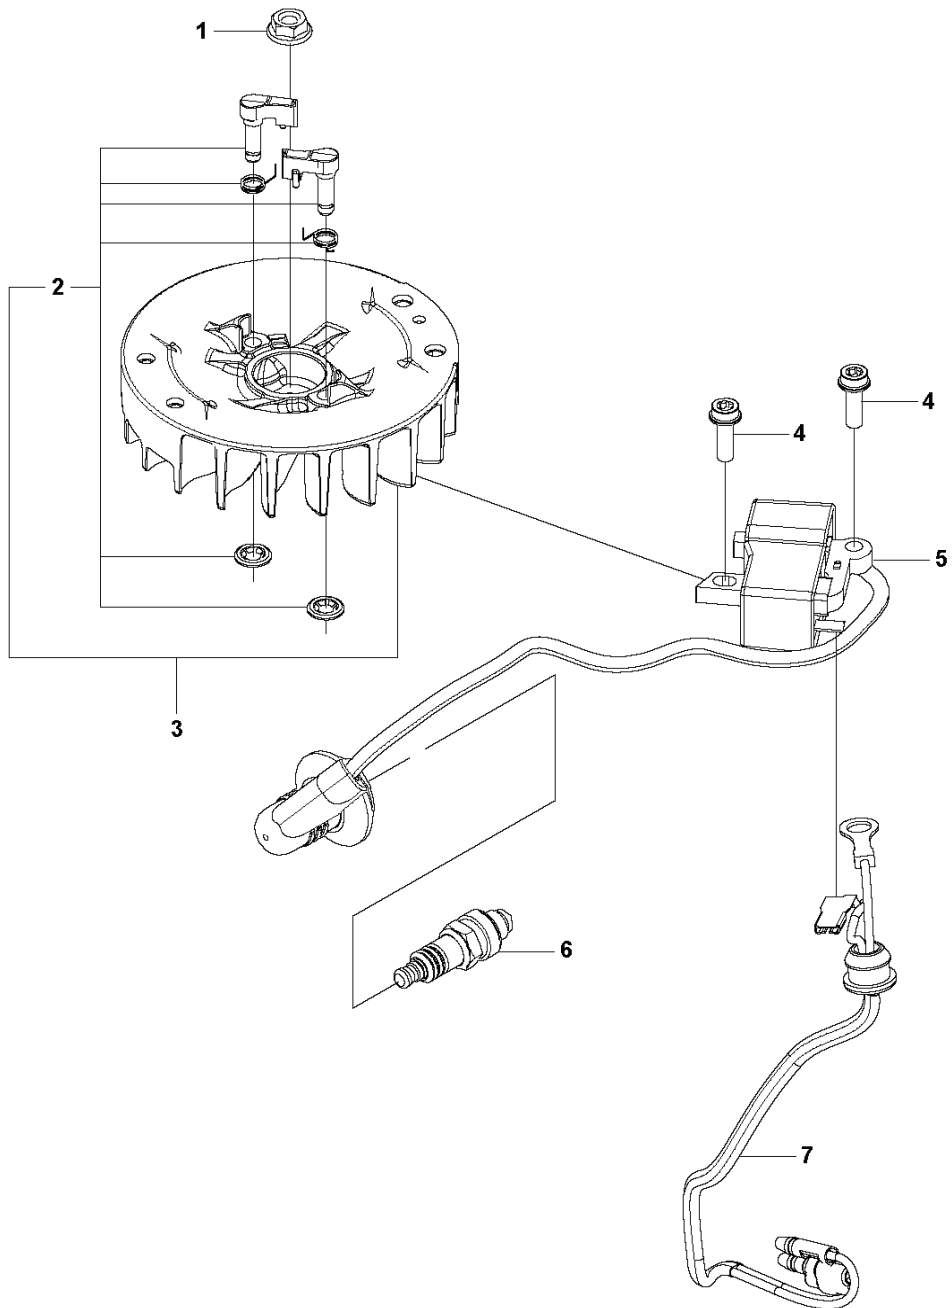

L 522HD60X
CUTTING EQUIPMENT

HEDGE TRIMMERS/POLE HEDGE TRIMMERS

PXM_REF	PXM_PARTNO	DESCRIPTION	PXM_REMARK	QTY.
1	598776001	BARRA DE PROTECCIÓN		1
2	592751301	TUERCA		10 16
3	592848701	PLACA DE ESPADA		1 16
4	590327101	GUÍA DE BARRA		1 16
5	590327501	PLACA DE DESGASTE		1 16
6	597021801	BLADE KIT		1 16
7	592654301	ARANDELA SEPARADORA		10 16
8	590328201	PLACA DE ESPADA		1 16
9	590339301	SOPORTE		1 16
10	525755109	TORNILLO ITXSCFM		2 16
11	592889401	PLACA DE ESPADA		1 16
12	592732501	TORNILLO		8 16
13	590651401	PROTECCIÓN PARA TRANSPORTE		1
14	592738101	ARANDELA		5 16
15	590712601	PROTECCIÓN		1
16	597254301	JUEGO DE CUCHILLAS		1

K 522HD60X
CLUTCH & GEARBOX

HEDGE TRIMMERS/POLE HEDGE TRIMMERS

PXM_REF	PXM_PARTNO	DESCRIPTION	PXM_REMARK	QTY.
1	512359002	EMBRAGUE COMPLETO		1
2	590819601	MUELLE DE EMBRAGUE		2 1
3	590536402	TAMBOR DE EMBRAGUE		1
4	597371701	CAJA DE ENGRANAJES COMPLETA		1
5	576590801	PERNO		4
6	544218403	TORNILLO ITXSCM		3
7	590536901	PLACA		2
8	591046901	TUBO		1
9	525755101	TORNILLO ITXSCFM		2
10	593651501	ENGRANAJE		1
11	597021701	BARRA		1
12	590537701	JUNTA		1
13	590536701	ENGRANAJE		1
14	590537101	JUNTA		1
15	597371801	CAJA DE ENGRANAJES COMPLETA		1
16	590649401	SCREW PLUG		1
17	575701001	TORNILLO		6
18	593821101	GUÍA DE ALAMBRE		1

E 522HD60X
IGNITION SYSTEM

HEDGE TRIMMERS/POLE HEDGE TRIMMERS

PXM_REF	PXM_PARTNO	DESCRIPTION	PXM_REMARK	QTY.
1	731711651	HEXAGON NUT FLANGE		1
2	597029301	SCREW KIT		1 3
3	525739501	VOLANTE COMPLETO		1
4	525755101	TORNILLO ITXSCFM		2
5	585074002	ENCENDIDO		1
6	503235401	BUJÍA		1
7	574488904	CABLE DE CORTOCIRCUITO		1