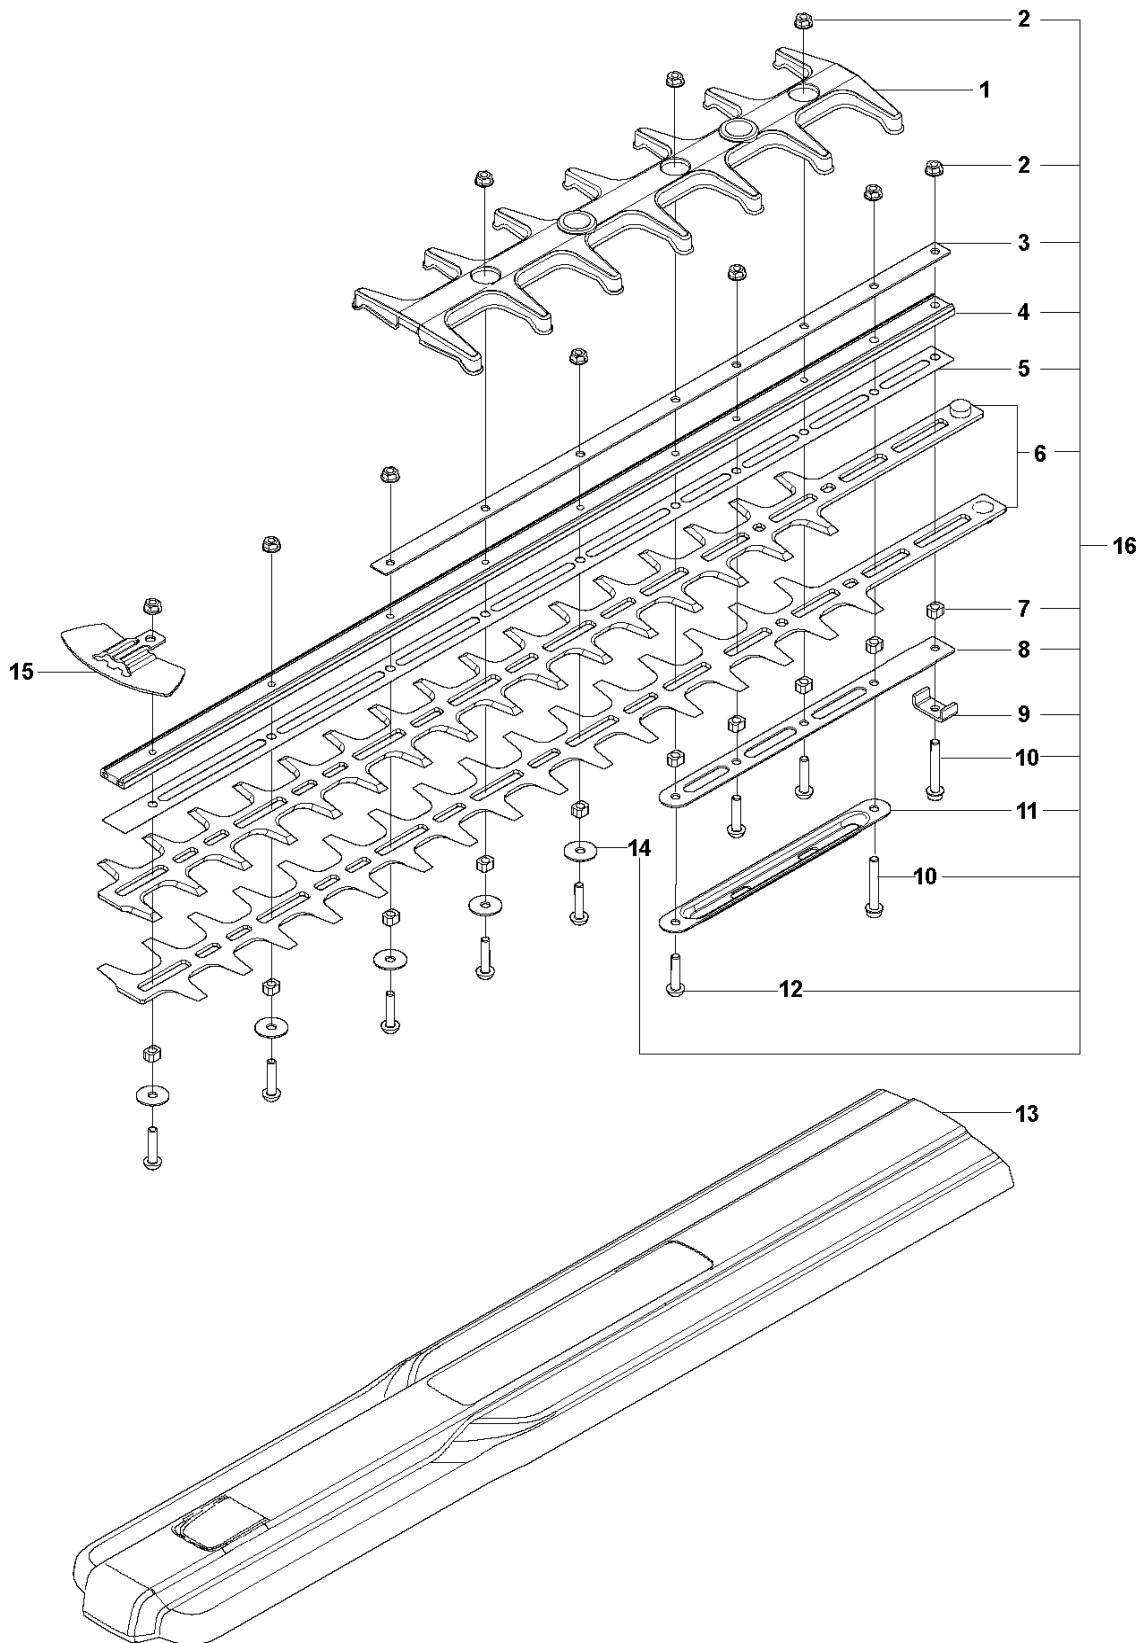

L 522HD60X
CUTTING EQUIPMENT

HEDGE TRIMMERS/POLE HEDGE TRIMMERS

PXM_REF	PXM_PARTNO	DESCRIPTION	PXM_REMARK	QTY.
1	598776001	BARRA DE PROTECCIÓN		1
2	592751301	TUERCA		10 16
3	592848701	PLACA DE ESPADA		1 16
4	590327101	GUÍA DE BARRA		1 16
5	590327501	PLACA DE DESGASTE		1 16
6	597021801	BLADE KIT		1 16
7	592654301	ARANDELA SEPARADORA		10 16
8	590328201	PLACA DE ESPADA		1 16
9	590339301	SOPORTE		1 16
10	525755109	TORNILLO ITXSCFM		2 16
11	592889401	PLACA DE ESPADA		1 16
12	592732501	TORNILLO		8 16
13	590651401	PROTECCIÓN PARA TRANSPORTE		1
14	592738101	ARANDELA		5 16
15	590712601	PROTECCIÓN		1
16	597254301	JUEGO DE CUCHILLAS		1