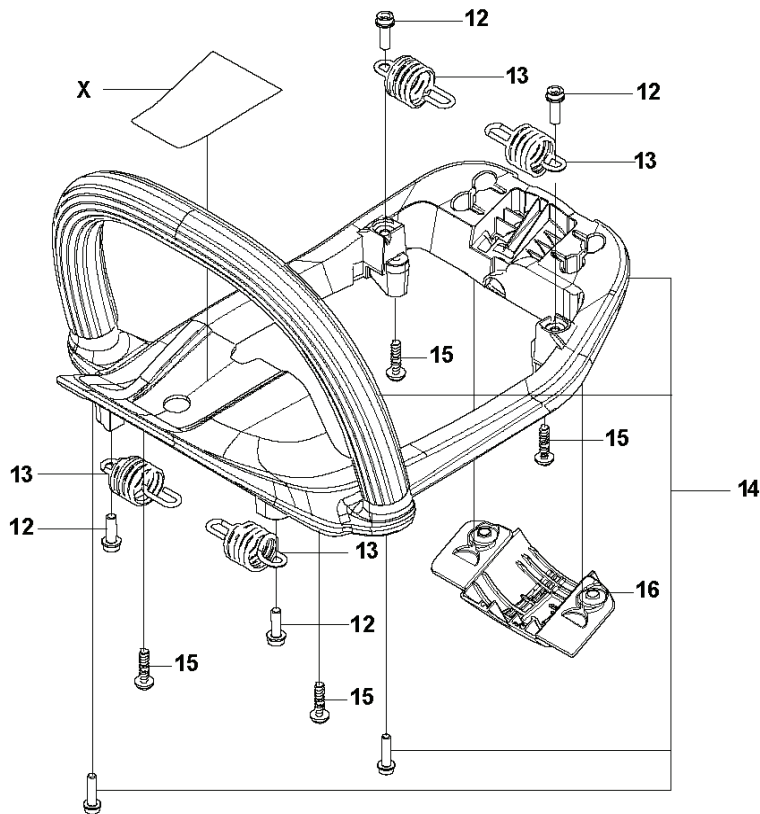

J 522HD60X
HANDLE

HEDGE TRIMMERS/POLE HEDGE TRIMMERS

PXM_REF	PXM_PARTNO	DESCRIPTION	PXM_REMARK	QTY.
1	537419001	INTERRUPTOR		1 3
2	574488806	CABLE DE CORTOCIRCUITO		1 3
3	597024001	EMPUÑADURA TRASERA		1
4	580276801	FIADOR DE ACELERADOR		1 3
5	590057601	CONTROL DE ACELERADOR		1 3
6	590686601	MUELLE		1 3
7	590057701	BOTÓN FIADOR		1 3
8	504089802	MUELLE DE RETORNO		1 3
9	575232002	ANILLO TORICA		1 3
10	573925801	SCREW ITXSCFT		6 3
11	575572102	CABLE		1 3
12	525755101	TORNILLO ITXSCFM		4
13	590647701	MUELLE		4
14	597024101	EMPUÑADURA DELANTERA COMPL.		1
15	521518101	TORNILLO		4
16	591156901	PROTECCIÓN		1