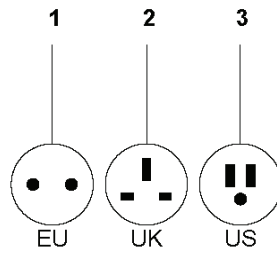

F 520iHD70
ACCESSORIES