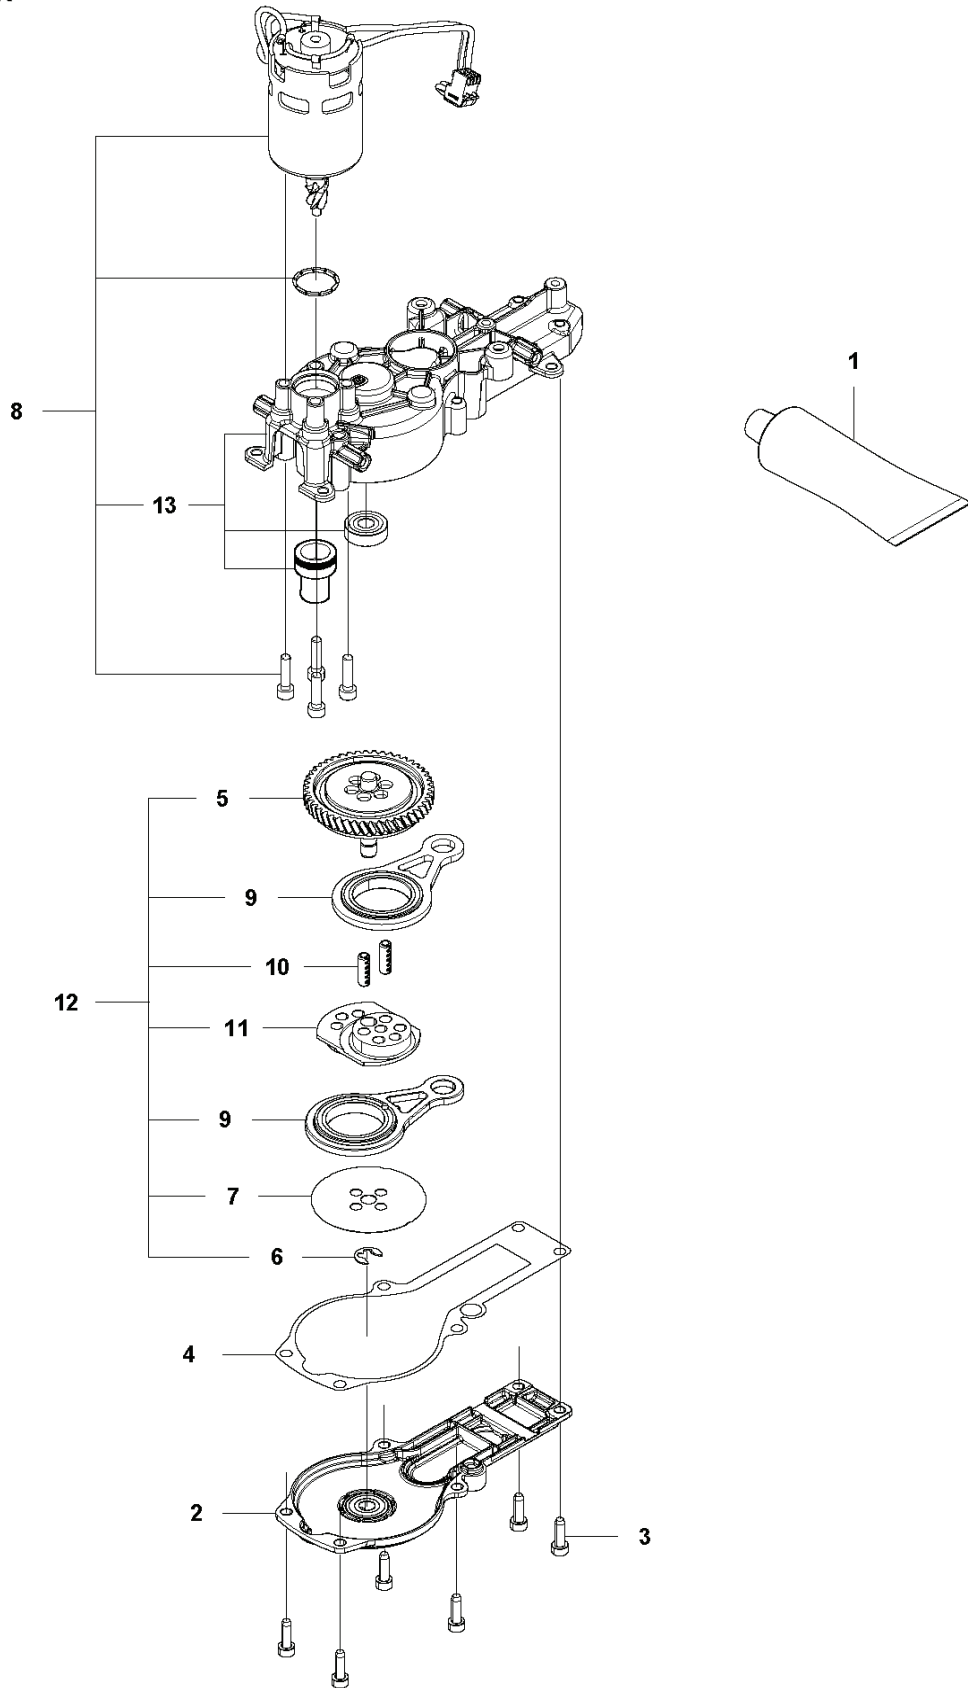

HEDGE TRIMMERS/POLE HEDGE TRIMMERS

PXM_REF	PXM_PARTNO	DESCRIPTION	PXM_REMARK	QTY.
1	591479205	CUBIERTA DE CORTE		1
2	578372201	JUNTA		1
3	581100901	CONJUNTO PROTECCIÓN		1
4	503220009	TUERCA HEXAGONAL		6
5	731231401	TUERCA HEXAGONAL		8 1
6	525755114	TORNILLO ITXSCFM		5 1
7	503230024	ARANDELA		6 1
8	592748502	PROTECCIÓN PARA TRANSPORTE		1 1
9	525755113	TORNILLO ITXSCFM		3 1
10	580931501	APOYO		1
11	590919201	TORNILLO		2 1
12	592737901	PROTECCIÓN		1 1
13	592638901	ARANDELA SEPARADORA		10 2
14	591375102	BARRA		1 1
15	591452302	CUCHILLA		2 1
16	591374802	PLACA DE DESGASTE		1 1
18	578372001	SOPORTE		1 1
19	580715802	BARRA		1 1

**E** 520iHD70  
ELECTRIC

HEDGE TRIMMERS/POLE HEDGE TRIMMERS

---

PXM_REF	PXM_PARTNO	DESCRIPTION	PXM_REMARK	QTY.
1	583819701	CABLEADO COMPLETO		1
2	582050701	INTERRUPTOR		1 9
3	579738201	TECLADO		1
4	503212813	TORNILLO CCRPANT		2
5	581531301	CABLEADO COMPLETO		1
6	581946601	DISPOSITIVO DE CONTROL		1
7	588176401	GRASA	SB-B1500023	1
8	579709301	CABLEADO COMPLETO		1
9	593896501	CONJUNTO DE INTERRUPTORES		1
10	593813001	CONECTOR		1 8,6

**B** 520iHD70  
GEAR

HEDGE TRIMMERS/POLE HEDGE TRIMMERS

---

PXM_REF	PXM_PARTNO	DESCRIPTION	PXM_REMARK	QTY.
1	503989603	GRASA		1
2	582386602	PLACA		1
3	503216872	TORNILLO IHST		6
4	584411001	JUNTA		1
5	582363001	ENGRANAJE HELICOIDAL		1 12
6	578054901	ARANDELA DE SEGURIDAD		1 12
7	522714601	DISCO		1 12
8	582386701	MOTOR ENSAMBLADO		1
9	582363101	BIELA COMPLETA		2 12
10	578002701	HEAVY DUTY DOWEL PIN		2 12
11	581838501	DISCO EXCÉNTRICO		1 12
12	582837001	ENGRANAJE		1
13	582386401	GEAR CASE		1 8

## HEDGE TRIMMERS/POLE HEDGE TRIMMERS

---

PXM_REF	PXM_PARTNO	DESCRIPTION	PXM_REMARK	QTY.
1	579563503	EMPUÑADURA DELANTERA		1
2	579563402	EMPUÑADURA DELANTERA		1
3	503218876	TORNILLO IHSCT		4
4	579211901	TORNILLO IHSCT		10
5	579563602	EMPUÑADURA DELANTERA		1
6	580790101	BUSHING		3
7	583890301	MUELLE DE RETORNO		3
8	584274001	MUELLE		1
9	581223201	PALANCA		1