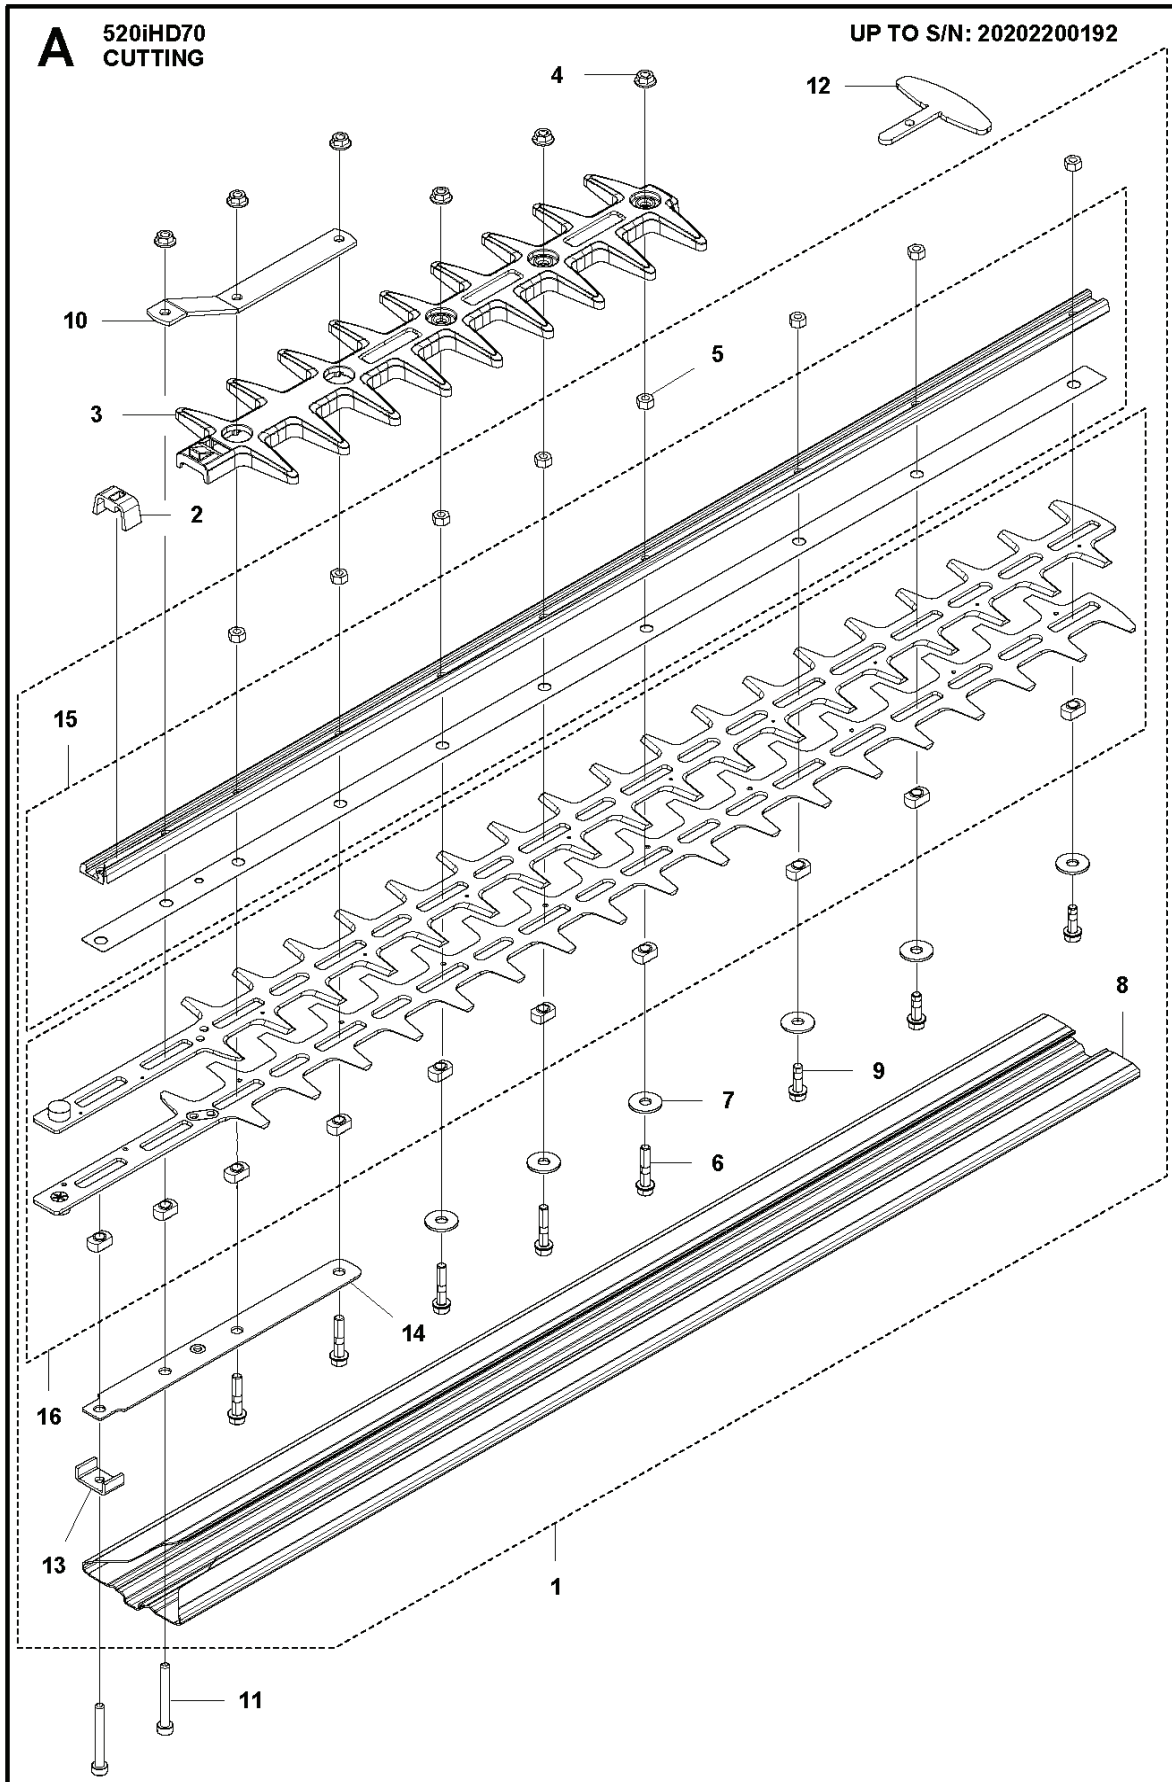

# **SPARE PARTS LIST**

HEDGE TRIMMERS/POLE HEDGE  
TRIMMERS

HUSQVARNA 520IHD70

**F** 520iHD70  
ACCESSORIES

4

## HEDGE TRIMMERS/POLE HEDGE TRIMMERS

---

PXM_REF	PXM_PARTNO	DESCRIPTION	PXM_REMARK	QTY.
1	578081901	CABLE DE RED		1
2	579130601	CABLE DE RED		1
3	579130401	CABLE		1
4	583897101	DIAGNOSTIC TOOL KIT		1
5	579621301	CABLEADO COMPLETO		1 4

## HEDGE TRIMMERS/POLE HEDGE TRIMMERS

PXM_REF	PXM_PARTNO	DESCRIPTION	PXM_REMARK	QTY.
1	580718305	CUBIERTA DE CORTE		1
2	578372201	JUNTA		1
3	581100901	CONJUNTO PROTECCIÓN		1
4	503220009	TUERCA HEXAGONAL		6
5	731231401	TUERCA HEXAGONAL		8 1
6	584152202	TORNILLO IHSCFM		5 1
7	503230024	ARANDELA		7 1
8	581259303	PROTECCIÓN PARA TRANSPORTE		1 1
9	525755113	TORNILLO ITXSCFM		3 1
10	580931501	APOYO		1
11	581761601	TORNILLO IHSCCT		2
12	581483501	PROTECCIÓN		1
13	578372001	SOPORTE		1 1
14	580715802	BARRA		1 1
15	599616301	JUEGO DE CUCHILLAS		1 1
16	599616701	JUEGO DE CUCHILLAS		1 1

HEDGE TRIMMERS/POLE HEDGE TRIMMERS

PXM_REF	PXM_PARTNO	DESCRIPTION	PXM_REMARK	QTY.
1	591479205	CUBIERTA DE CORTE		1
2	578372201	JUNTA		1
3	581100901	CONJUNTO PROTECCIÓN		1
4	503220009	TUERCA HEXAGONAL		6
5	731231401	TUERCA HEXAGONAL		8 1
6	525755114	TORNILLO ITXSCFM		5 1
7	503230024	ARANDELA		6 1
8	592748502	PROTECCIÓN PARA TRANSPORTE		1 1
9	525755113	TORNILLO ITXSCFM		3 1
10	580931501	APOYO		1
11	590919201	TORNILLO		2 1
12	592737901	PROTECCIÓN		1 1
13	592638901	ARANDELA SEPARADORA		10 2
14	591375102	BARRA		1 1
15	591452302	CUCHILLA		2 1
16	591374802	PLACA DE DESGASTE		1 1
18	578372001	SOPORTE		1 1
19	580715802	BARRA		1 1