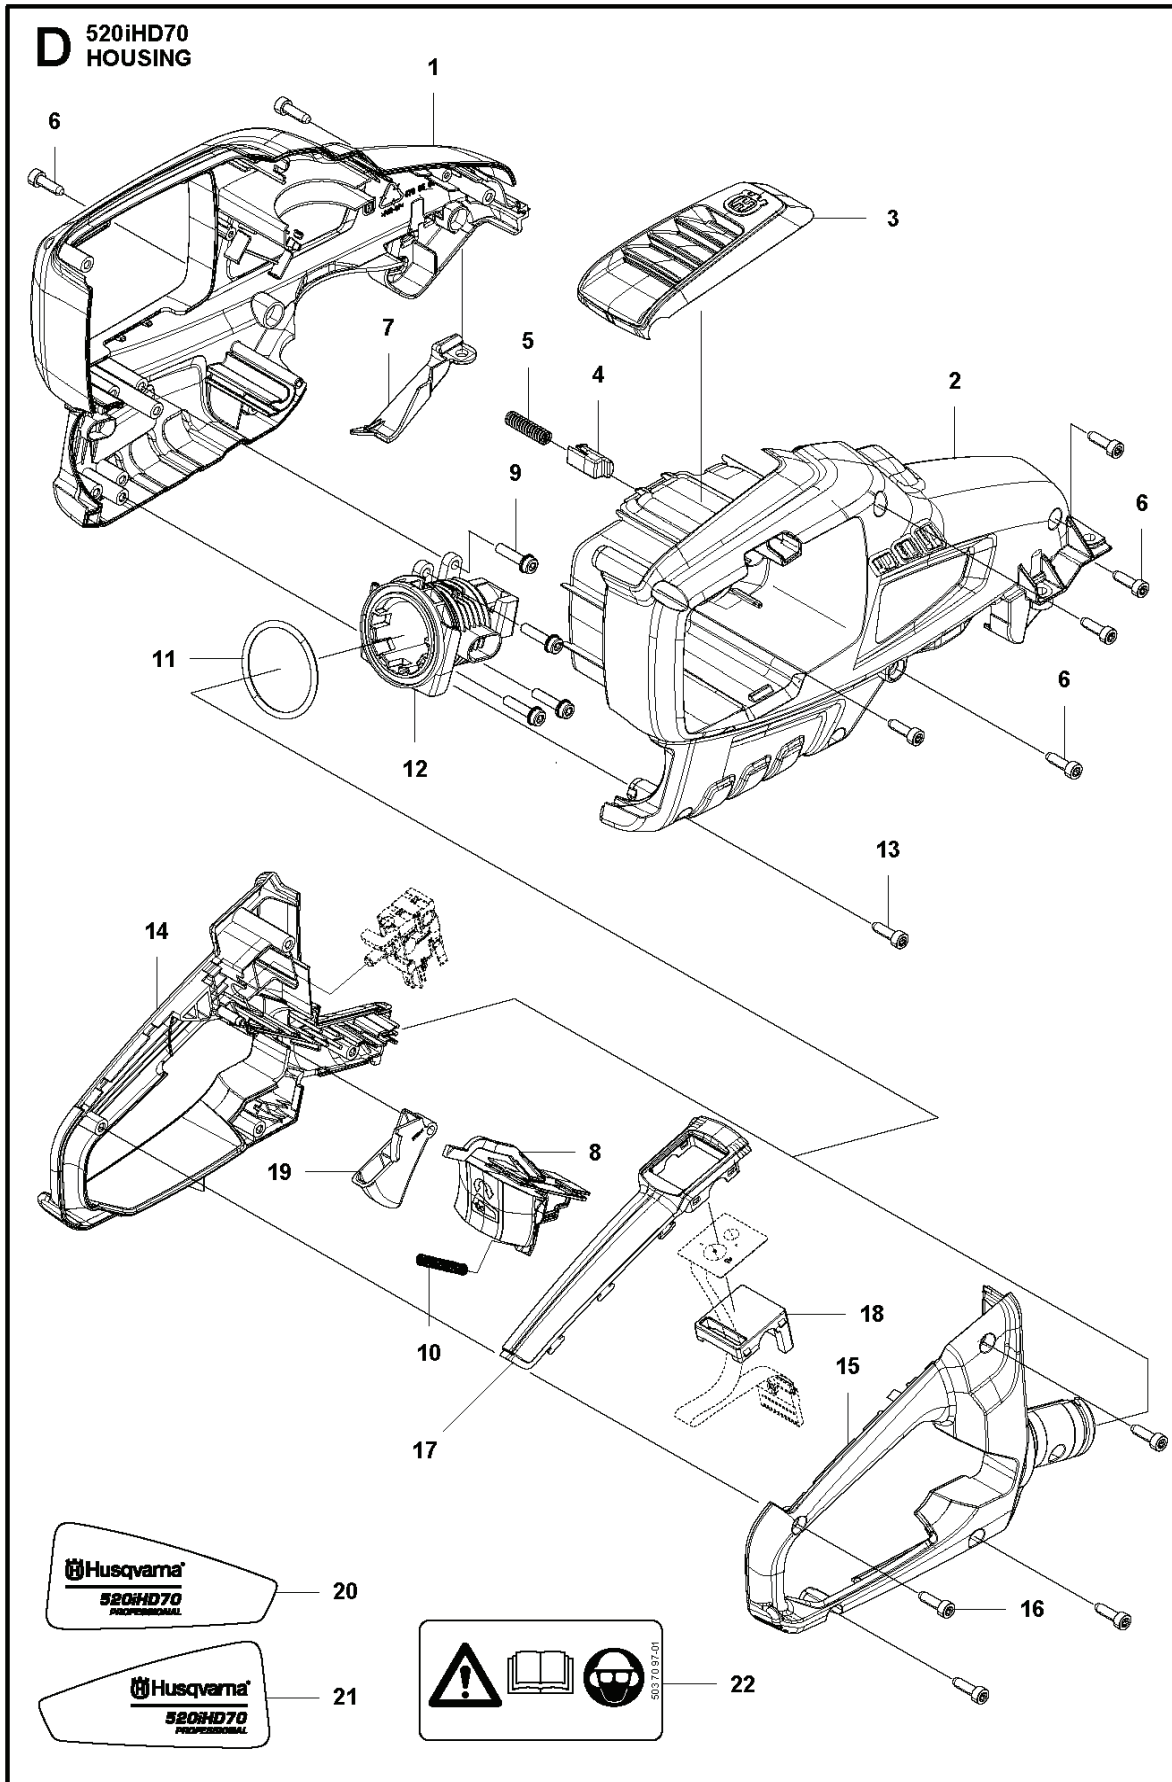

HEDGE TRIMMERS/POLE HEDGE TRIMMERS

PXM_REF	PXM_PARTNO	DESCRIPTION	PXM_REMARK	QTY.
1	579559601	BASTIDOR	Chassis left	1
2	579559701	BASTIDOR	Chassis right	1
3	579560301	CUBIERTA		1
4	577996601	BOTÓN		1
5	577996501	MUELLE		1
6	503217416	TORNILLO IH SCT		4
7	580715001	CUBIERTA		1
8	579565301	BOTÓN FIADOR		1
9	503216872	TORNILLO IH SCT		4
10	584270001	MUELLE DE RETORNO		1
11	575232002	ANILLO TORICA		1
12	579560101	SOPORTE DE EMPUÑADURA		1
13	579211901	TORNILLO IH SCT		5
14	579563701	EMPUÑADURA TRASERA		1
15	579563801	EMPUÑADURA TRASERA		1
16	579211901	TORNILLO IH SCT		5
17	579565401	BASTIDOR		1
18	580719501	SOPORTE		1
19	579564101	CONTROL DE ACELERADOR		1
20	581662806	ADHESIVO		1
21	581662906	ADHESIVO		1
22	503709701	ETIQUETA		1