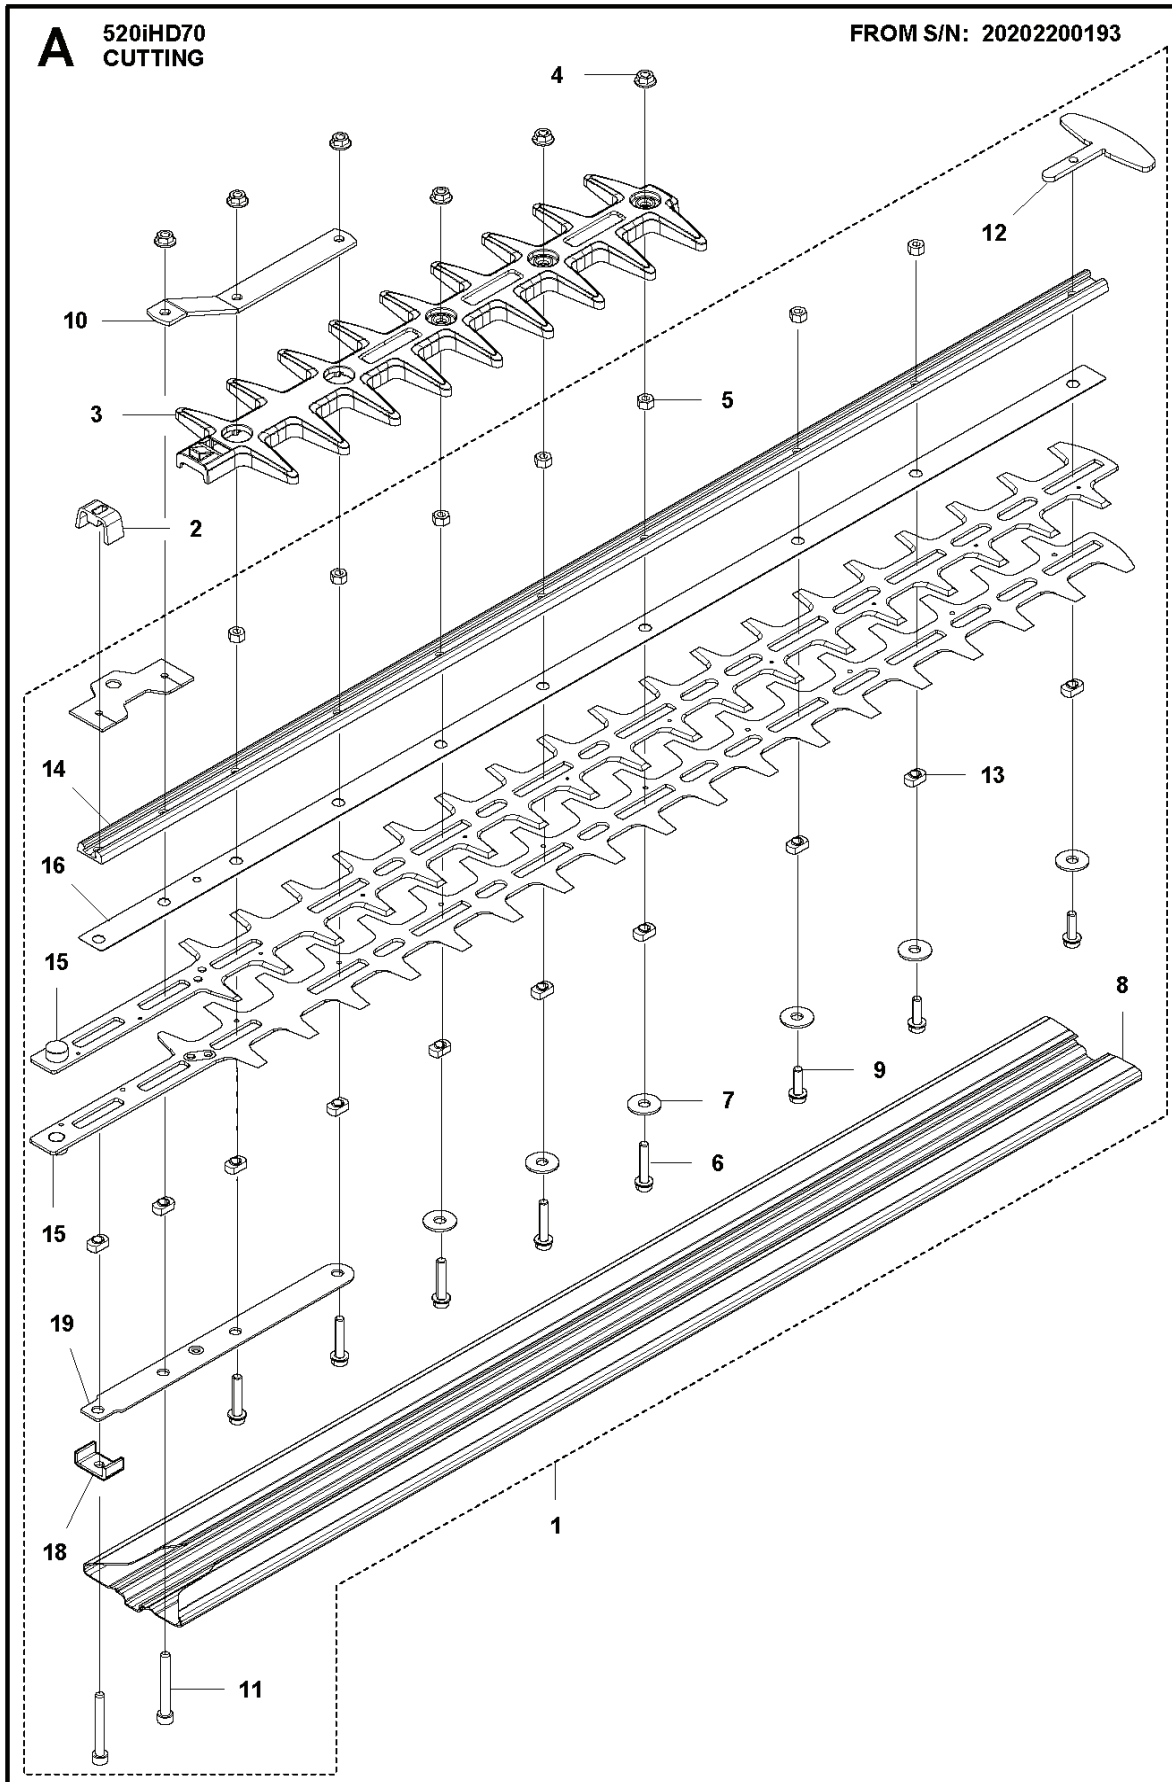

## HEDGE TRIMMERS/POLE HEDGE TRIMMERS

---

PXM_REF	PXM_PARTNO	DESCRIPTION	PXM_REMARK	QTY.
1	578081901	CABLE DE RED		1
2	579130601	CABLE DE RED		1
3	579130401	CABLE		1
4	583897101	DIAGNOSTIC TOOL KIT		1
5	579621301	CABLEADO COMPLETO		1 4

## HEDGE TRIMMERS/POLE HEDGE TRIMMERS

PXM_REF	PXM_PARTNO	DESCRIPTION	PXM_REMARK	QTY.
1	580718305	CUBIERTA DE CORTE		1
2	578372201	JUNTA		1
3	581100901	CONJUNTO PROTECCIÓN		1
4	503220009	TUERCA HEXAGONAL		6
5	731231401	TUERCA HEXAGONAL		8 1
6	584152202	TORNILLO IHSCFM		5 1
7	503230024	ARANDELA		7 1
8	581259303	PROTECCIÓN PARA TRANSPORTE		1 1
9	525755113	TORNILLO ITXSCFM		3 1
10	580931501	APOYO		1
11	581761601	TORNILLO IHSCCT		2
12	581483501	PROTECCIÓN		1
13	578372001	SOPORTE		1 1
14	580715802	BARRA		1 1
15	599616301	JUEGO DE CUCHILLAS		1 1
16	599616701	JUEGO DE CUCHILLAS		1 1