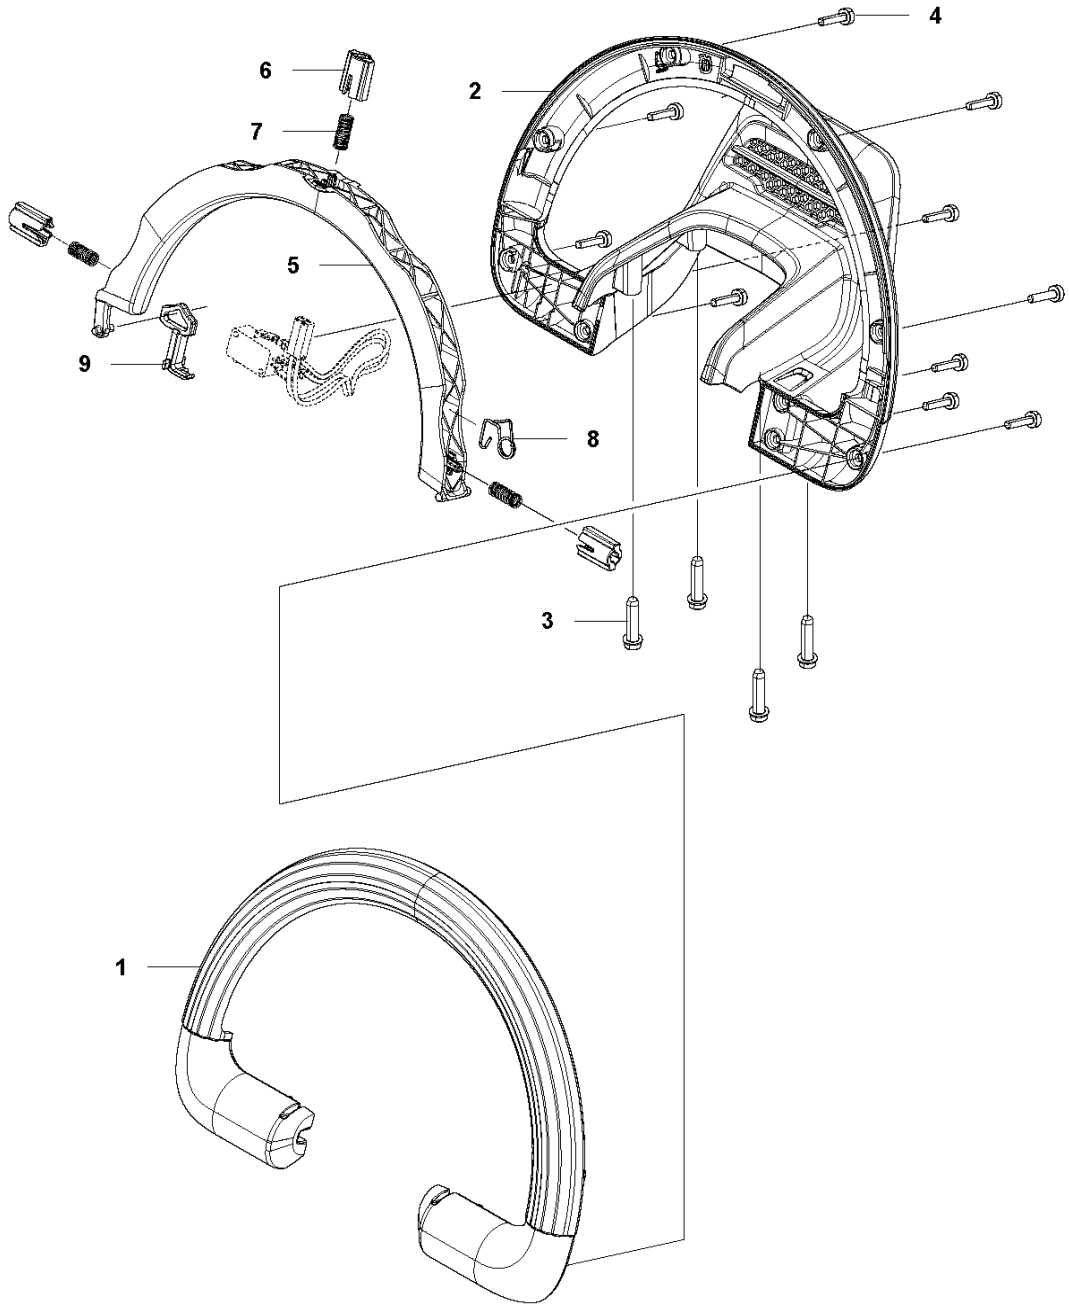

**E** 520iHD70  
ELECTRIC

HEDGE TRIMMERS/POLE HEDGE TRIMMERS

---

PXM_REF	PXM_PARTNO	DESCRIPTION	PXM_REMARK	QTY.
1	583819701	CABLEADO COMPLETO		1
2	582050701	INTERRUPTOR		1 9
3	579738201	TECLADO		1
4	503212813	TORNILLO CCRPANT		2
5	581531301	CABLEADO COMPLETO		1
6	581946601	DISPOSITIVO DE CONTROL		1
7	588176401	GRASA	SB-B1500023	1
8	579709301	CABLEADO COMPLETO		1
9	593896501	CONJUNTO DE INTERRUPTORES		1
10	593813001	CONECTOR		1 8,6

**B** 520iHD70  
GEAR

HEDGE TRIMMERS/POLE HEDGE TRIMMERS

---

PXM_REF	PXM_PARTNO	DESCRIPTION	PXM_REMARK	QTY.
1	503989603	GRASA		1
2	582386602	PLACA		1
3	503216872	TORNILLO IHST		6
4	584411001	JUNTA		1
5	582363001	ENGRANAJE HELICOIDAL		1 12
6	578054901	ARANDELA DE SEGURIDAD		1 12
7	522714601	DISCO		1 12
8	582386701	MOTOR ENSAMBLADO		1
9	582363101	BIELA COMPLETA		2 12
10	578002701	HEAVY DUTY DOWEL PIN		2 12
11	581838501	DISCO EXCÉNTRICO		1 12
12	582837001	ENGRANAJE		1
13	582386401	GEAR CASE		1 8

## HEDGE TRIMMERS/POLE HEDGE TRIMMERS

---

PXM_REF	PXM_PARTNO	DESCRIPTION	PXM_REMARK	QTY.
1	579563503	EMPUÑADURA DELANTERA		1
2	579563402	EMPUÑADURA DELANTERA		1
3	503218876	TORNILLO IHSCT		4
4	579211901	TORNILLO IHSCT		10
5	579563602	EMPUÑADURA DELANTERA		1
6	580790101	BUSHING		3
7	583890301	MUELLE DE RETORNO		3
8	584274001	MUELLE		1
9	581223201	PALANCA		1