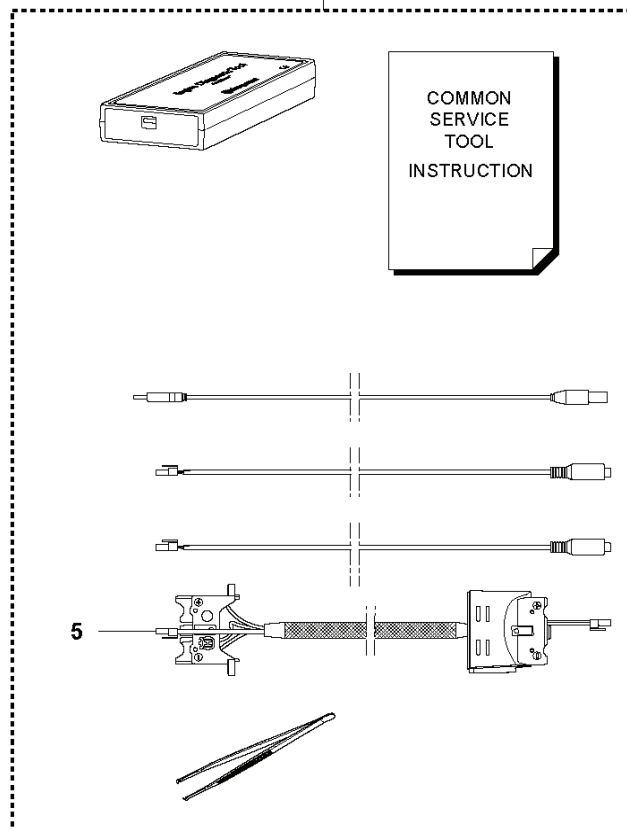

# **SPARE PARTS LIST**

HEDGE TRIMMERS/POLE HEDGE  
TRIMMERS

HUSQVARNA 520IHD70

**F** 520iHD70  
ACCESSORIES

4

## HEDGE TRIMMERS/POLE HEDGE TRIMMERS

---

PXM_REF	PXM_PARTNO	DESCRIPTION	PXM_REMARK	QTY.
1	578081901	CABLE DE RED		1
2	579130601	CABLE DE RED		1
3	579130401	CABLE		1
4	583897101	DIAGNOSTIC TOOL KIT		1
5	579621301	CABLEADO COMPLETO		1 4

## HEDGE TRIMMERS/POLE HEDGE TRIMMERS

PXM_REF	PXM_PARTNO	DESCRIPTION	PXM_REMARK	QTY.
1	580718305	CUBIERTA DE CORTE		1
2	578372201	JUNTA		1
3	581100901	CONJUNTO PROTECCIÓN		1
4	503220009	TUERCA HEXAGONAL		6
5	731231401	TUERCA HEXAGONAL		8 1
6	584152202	TORNILLO IHSCFM		5 1
7	503230024	ARANDELA		7 1
8	581259303	PROTECCIÓN PARA TRANSPORTE		1 1
9	525755113	TORNILLO ITXSCFM		3 1
10	580931501	APOYO		1
11	581761601	TORNILLO IHSCCT		2
12	581483501	PROTECCIÓN		1
13	578372001	SOPORTE		1 1
14	580715802	BARRA		1 1
15	599616301	JUEGO DE CUCHILLAS		1 1
16	599616701	JUEGO DE CUCHILLAS		1 1