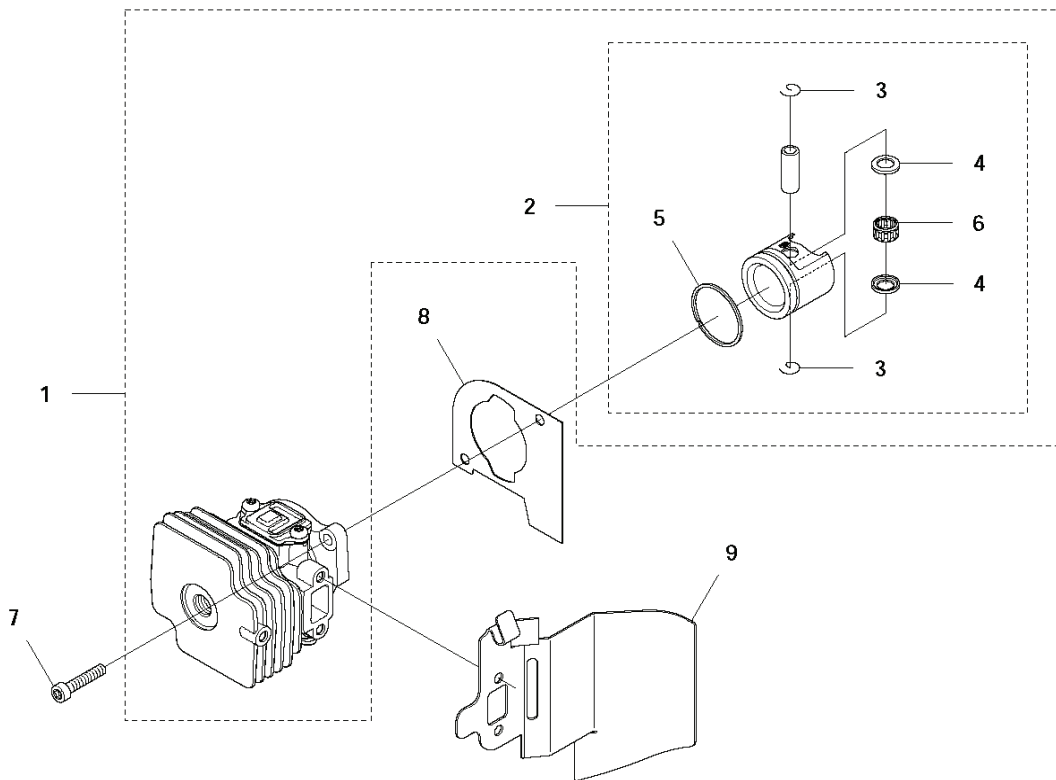

G 122HD60
CYLINDER & PISTON

HEDGE TRIMMERS/POLE HEDGE TRIMMERS

PXM_REF	PXM_PARTNO	DESCRIPTION	PXM_REMARK	QTY.
1	577380301	CILINDRO		1
2	510223602	PISTÓN COMPLETO		1 1
3	737440800	RESORTE CIRCULAR		2 1,2
4	525577701	ARANDELA		2 1,2
5	505155801	SEGMENTO DE PISTÓN		1 1,2
6	575504901	COJINETE DE AGUJAS		1 1,2
7	525825001	TORNILLO ITXSCM		2
8	525522101	JUNTA		1
9	523013501	DEFLECTOR TÉRMICO		1