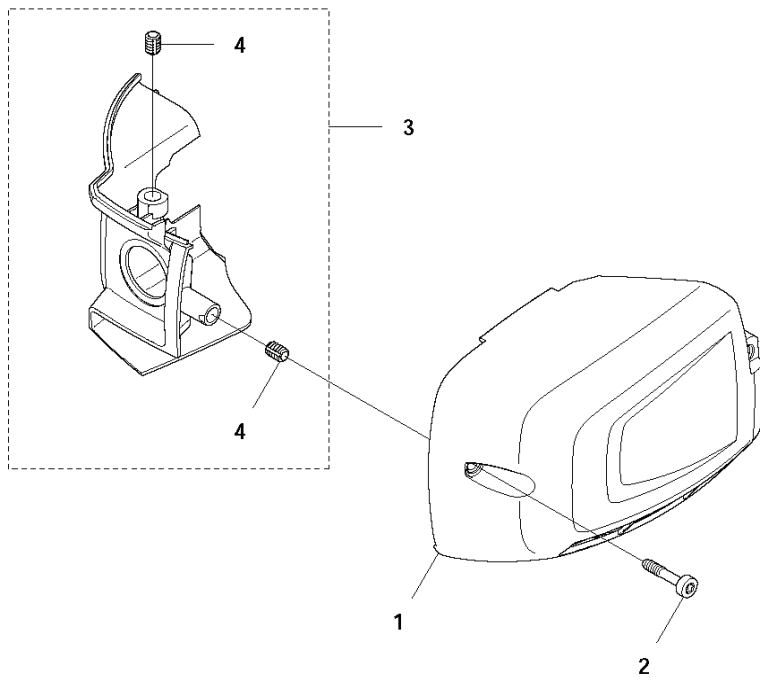

B 122HD60
CYLINDER COVER

HEDGE TRIMMERS/POLE HEDGE TRIMMERS

PXM_REF	PXM_PARTNO	DESCRIPTION	PXM_REMARK	QTY.
1	525744701	PROTECCIÓN TÉRMICA		1
2	504088001	TORNILLO ITXSCM		2
3	575434701	CUBIERTA DE CILINDRO COMPLETA		1
4	575434601	THREAD BUSHING		2 3