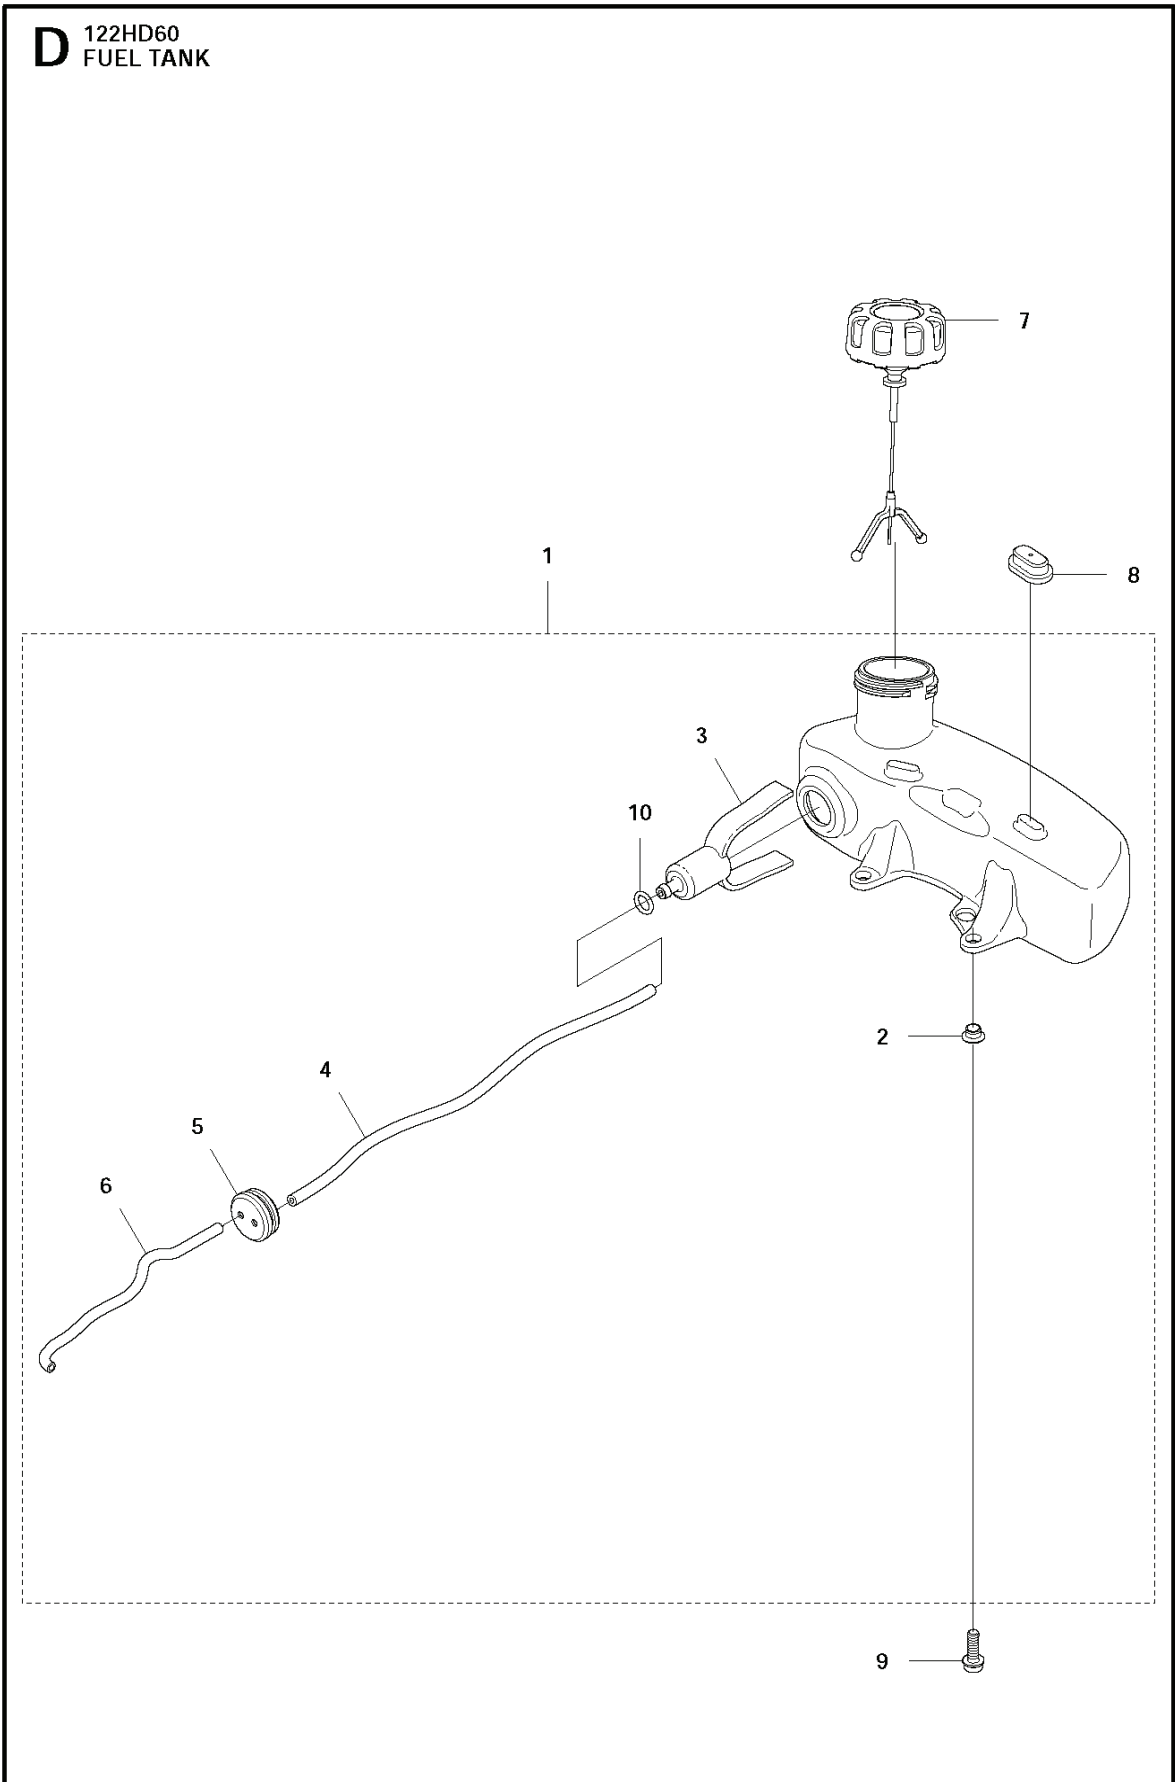

D 122HD60
FUEL TANK

HEDGE TRIMMERS/POLE HEDGE TRIMMERS

PXM_REF	PXM_PARTNO	DESCRIPTION	PXM_REMARK	QTY.
1	523014203	DEPÓSITO COMPLETO		1
2	544105802	TUBULAR REMACHE TUBULAR		2 1
3	574603901	FILTRO DE COMBUSTIBLE		1 1
4	544325002	MANGUERA DE COMBUSTIBLE	300mm	1 1
5	575553801	OJAL PARA CABLE		1 1
6	574600201	MANGUERA	150mm	1 1
7	590324601	TAPÓN DE DEPÓSITO COMPLETO		1
8	525822001	FUEL TANK ISOLATOR		2
9	525755101	TORNILLO ITXSCFM		2
10	537184901	ANILLO TORICA		1