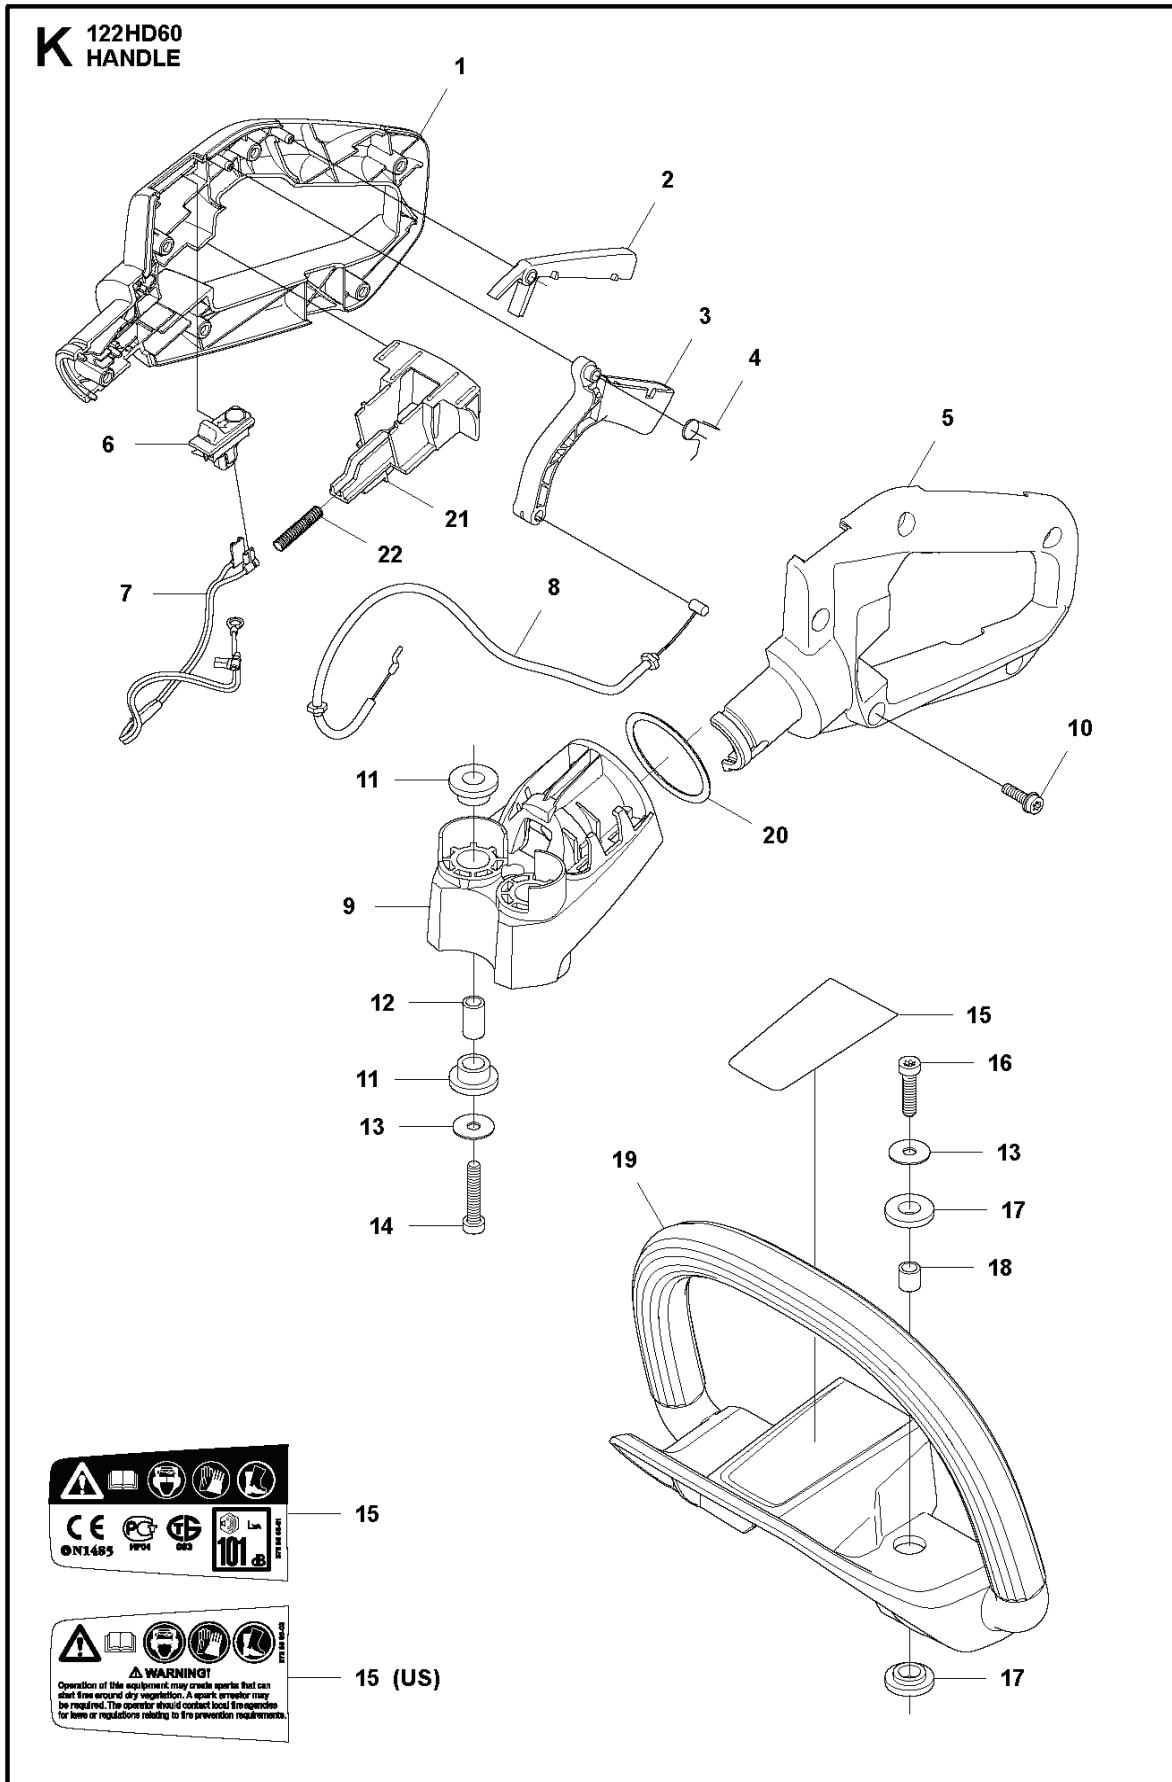

HEDGE TRIMMERS/POLE HEDGE TRIMMERS

PXM_REF	PXM_PARTNO	DESCRIPTION	PXM_REMARK	QTY.
1	504089301	EMPUÑADURA TRASERA		1
2	504089701	FIADOR DE ACELERADOR		1
3	504089401	CONTROL DE ACELERADOR		1
4	504089601	MUELLE		1
5	504089201	EMPUÑADURA TRASERA		1
6	537419001	INTERRUPTOR		1
7	574488802	CABLE DE CORTOCIRCUITO		1
8	575572101	CABLE		1
9	523015401	SOPORTE DE EMPUÑADURA		1
10	573925801	SCREW ITXSCFT		6
11	525633501	AMORTIGUADOR		4
12	525633701	MANGUITO		2
13	734181455	ARANDELA		4
14	544218405	TORNILLO ITXSCM		2
15	587130002	ETIQUETA		1
16	544218403	TORNILLO ITXSCM		2
17	525633601	AMORTIGUADOR		4
18	525633801	MANGUITO		2
19	504091201	EMPUÑADURA		1
20	575232002	ANILLO TORICA		1
21	504089501	BOTÓN FIADOR		1
22	504089801	MUELLE DE RETORNO		1