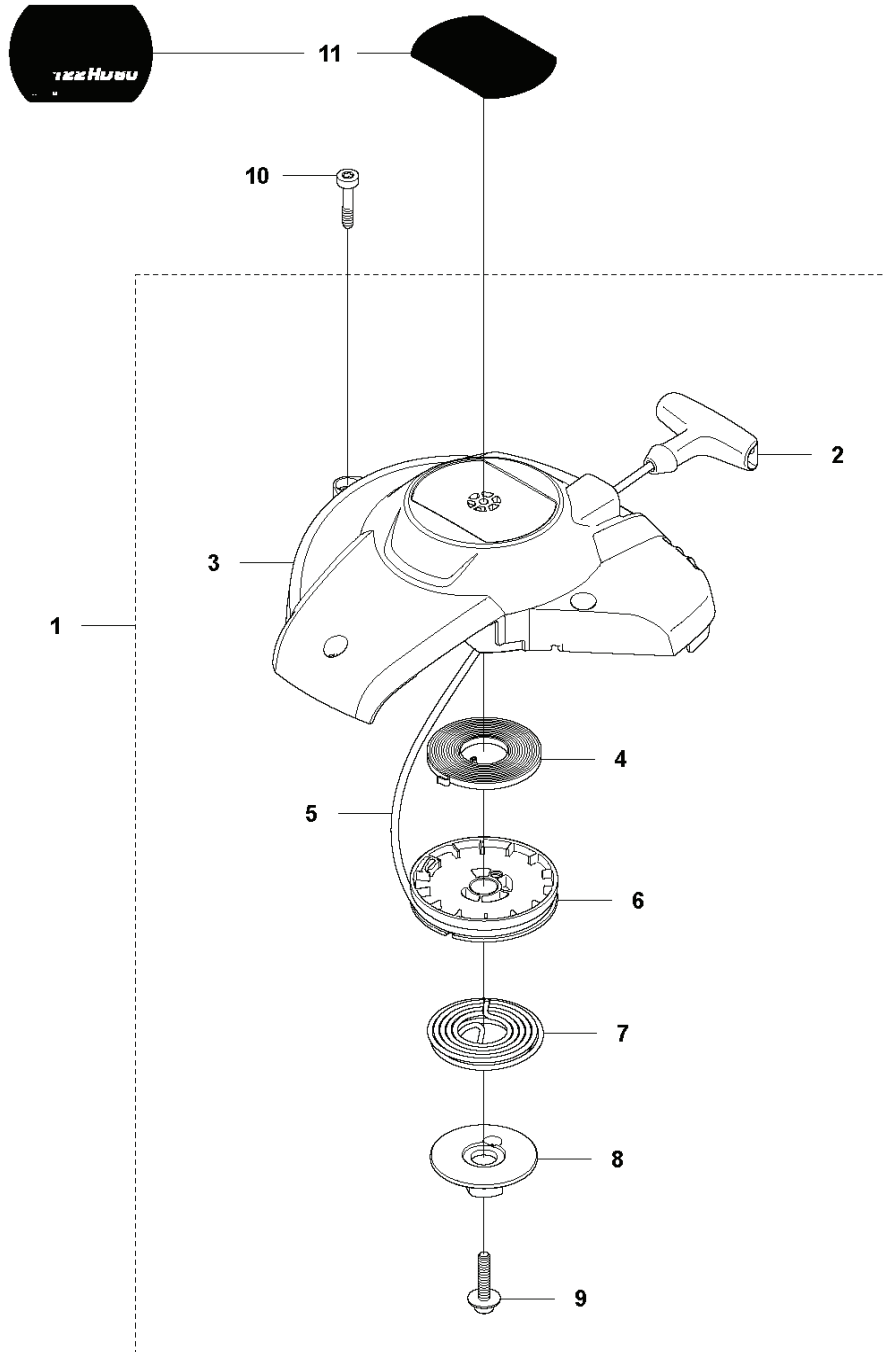

A 122HD60
STARTER

HEDGE TRIMMERS/POLE HEDGE TRIMMERS

PXM_REF	PXM_PARTNO	DESCRIPTION	PXM_REMARK	QTY.
1	523009201	MECANISMO DE ARRANQUE COMPL.		1
2	575489501	EMPUÑADURA DE ARRANQUE		1 1
3	523009901	CAJA DEL MECANISMO DE ARRANQUE		1 1
4	575896401	MUELLE		1 1
5	574286902	PIOLA		1 1
6	523010701	POLEA DE ARRANQUE		1 1
7	523011001	MUELLE		1 1
8	523011201	ARRASTADOR		1 1
9	577226103	SCREW ITXSCT		1 1
10	504088001	TORNILLO ITXSCM		4
11	576120802	ADHESIVO		1