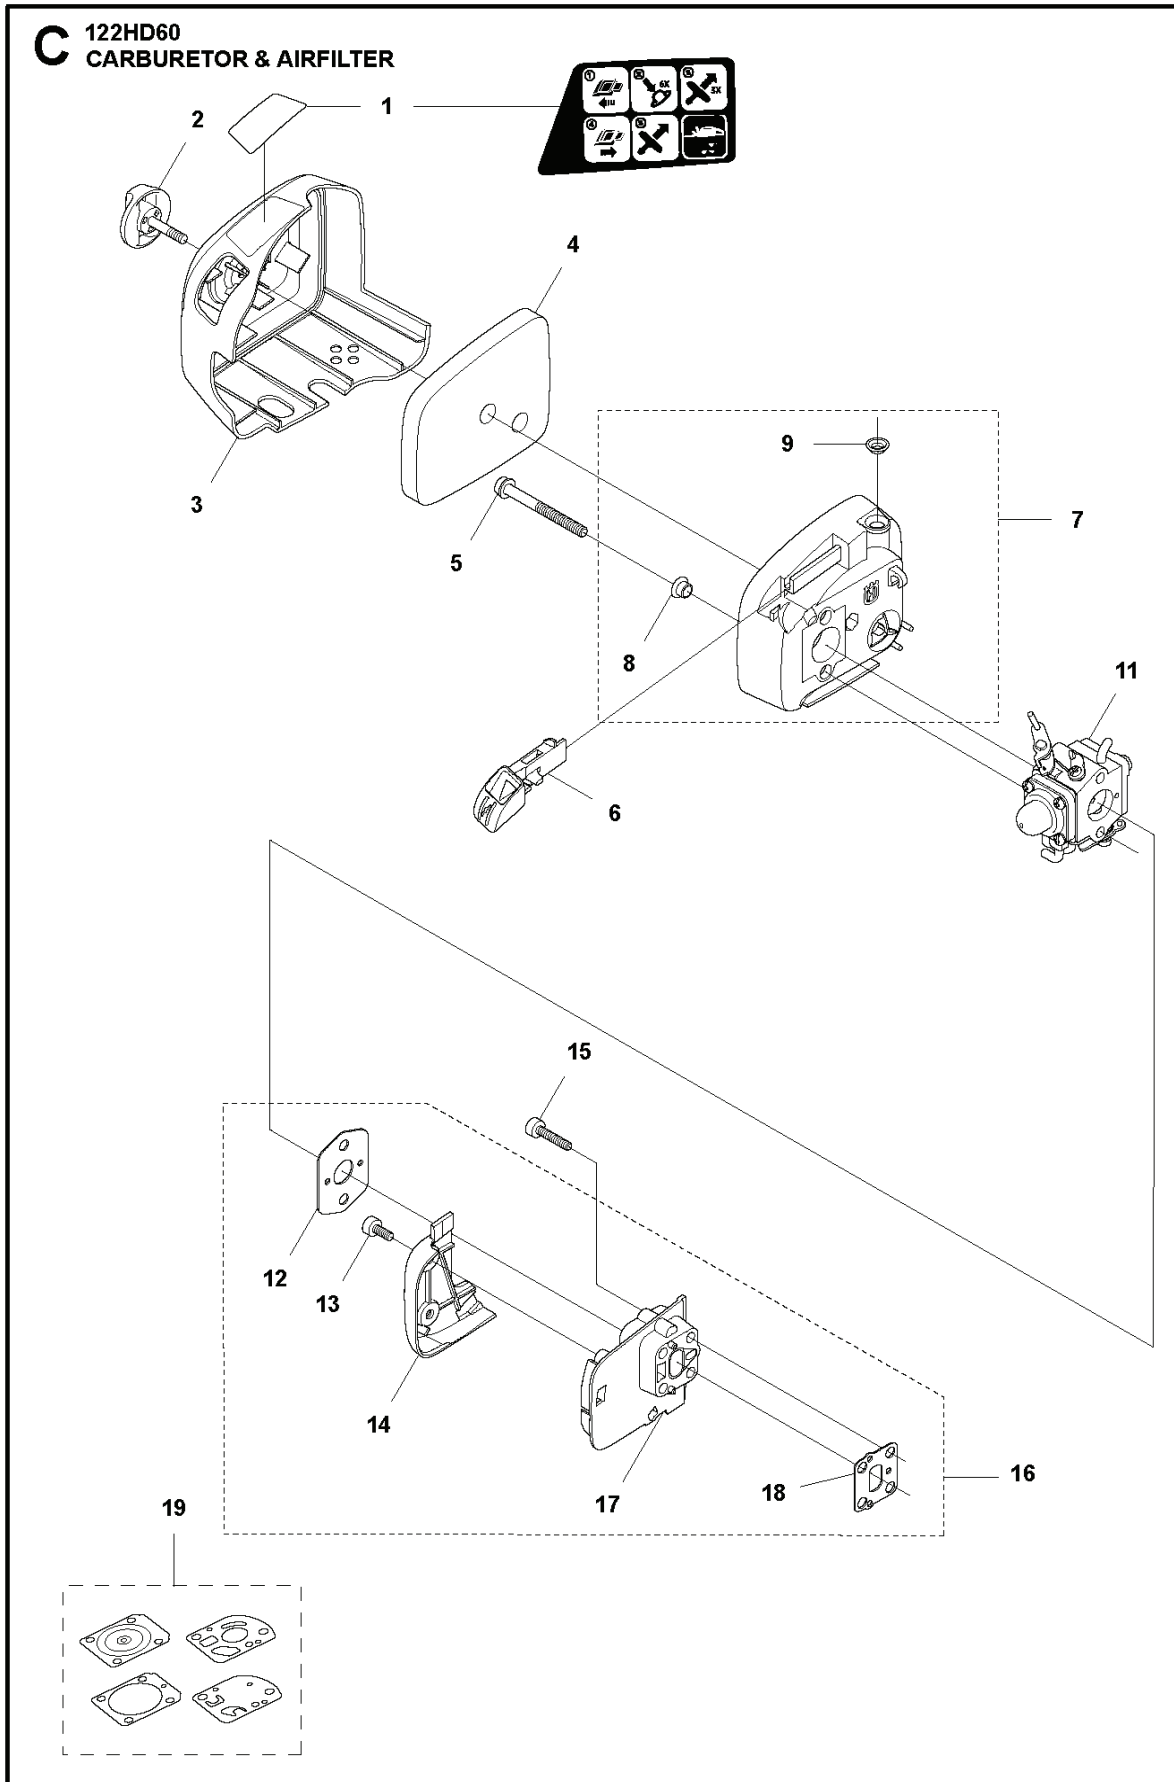

# **SPARE PARTS LIST**

HEDGE TRIMMERS/POLE HEDGE  
TRIMMERS

CORTASETOS 122HD60

**N** 122HD60  
ACCESSORIES

HEDGE TRIMMERS/POLE HEDGE TRIMMERS

---

PXM_REF	PXM_PARTNO	DESCRIPTION	PXM_REMARK	QTY.
1	577501201	JUEGO DE HERRAMIENTAS		1
2	577765601	GRASA		1 1
3	575738201	LLAVE COMBINADA		1 1
4	577501202	JUEGO DE HERRAMIENTAS	US	1
5	577765601	GRASA		1 4
6	575738201	LLAVE COMBINADA		1 4
7	530030270	ACEITE	OIL (BLUE CAP) XP 2	1 4
8	544142201	GRASA	UL22	1
9	544142101	GRASA	UL21	1
10	588814801	GRASA	Shell Gardus	1

**C** 122HD60  
CARBURETOR & AIRFILTER

HEDGE TRIMMERS/POLE HEDGE TRIMMERS

PXM_REF	PXM_PARTNO	DESCRIPTION	PXM_REMARK	QTY.
1	576645601	ADHESIVO		1
2	537213209	BOTÓN		1
3	523013101	CUBIERTA DE FILTRO DE AIRE		1
4	523013401	FILTRO DE AIRE		1
5	573925802	SCREW ITXSCT		2
6	523012501	ESTRANGULADOR		1
7	523012701	SOPORTE DE FILTRO COMP.		1
8	544105802	TUBULAR REMACHE TUBULAR		2 7
9	544105803	TUBULAR REMACHE TUBULAR		1 7
10	731231401	TUERCA HEXAGONAL		1 7
11	523012401	CARBURADOR		1
12	525548501	JUNTA		1
13	574444002	SCREW ITXSCT		2
14	576277501	SOPORTE		1
15	525760904	TORNILLO ITXSCM		4
16	525741701	ESPACIADOR		1
17	522911301	TUBULAR REMACHE TUBULAR		4 16
18	522918501	JUNTA		1
19	588986001	CARBURETTOR KIT		1