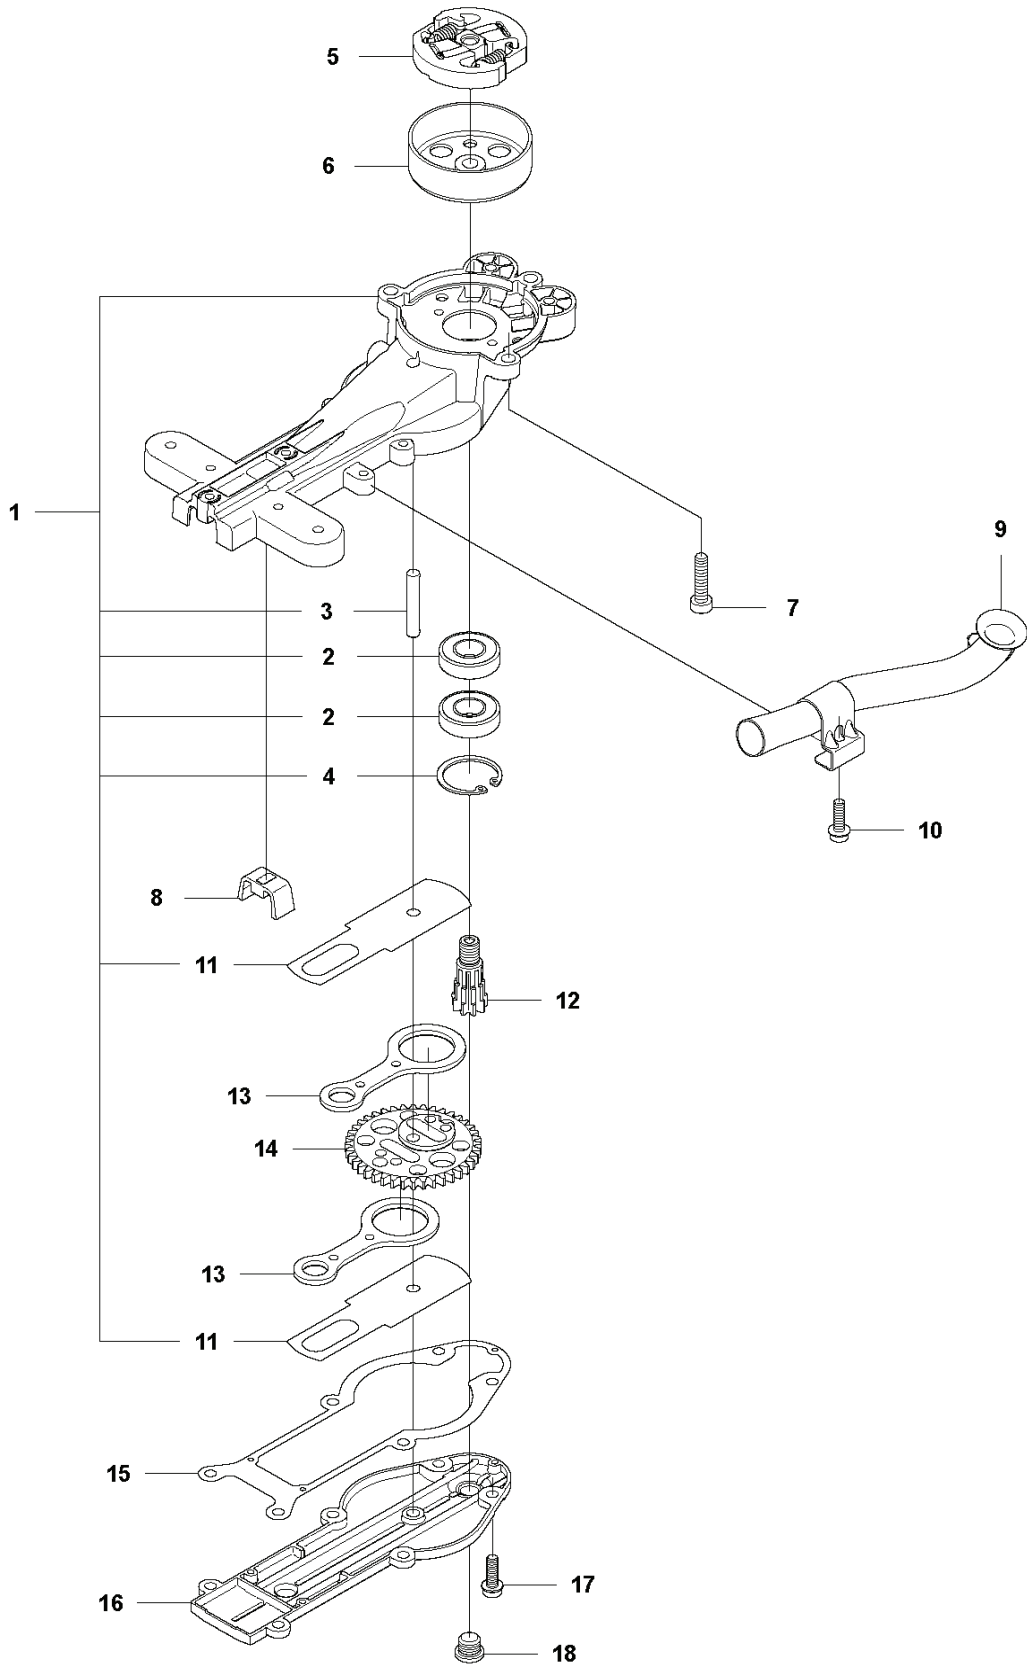

**SPARE PARTS CATALOGUE**  
**HEDGE TRIMMERS/POLE HEDGE TRIMMERS: CORTASETOS**  
**122HD60**

Spare Parts List

# **SPARE PARTS LIST**

HEDGE TRIMMERS/POLE HEDGE  
TRIMMERS

CORTASETOS 122HD60

**N** 122HD60  
ACCESSORIES

HEDGE TRIMMERS/POLE HEDGE TRIMMERS

---

PXM_REF	PXM_PARTNO	DESCRIPTION	PXM_REMARK	QTY.
1	577501201	JUEGO DE HERRAMIENTAS		1
2	577765601	GRASA		1 1
3	575738201	LLAVE COMBINADA		1 1
4	577501202	JUEGO DE HERRAMIENTAS	US	1
5	577765601	GRASA		1 4
6	575738201	LLAVE COMBINADA		1 4
7	530030270	ACEITE	OIL (BLUE CAP) XP 2	1 4
8	544142201	GRASA	UL22	1
9	544142101	GRASA	UL21	1
10	588814801	GRASA	Shell Gardus	1

**C** 122HD60  
CARBURETOR & AIRFILTER

HEDGE TRIMMERS/POLE HEDGE TRIMMERS

PXM_REF	PXM_PARTNO	DESCRIPTION	PXM_REMARK	QTY.
1	576645601	ADHESIVO		1
2	537213209	BOTÓN		1
3	523013101	CUBIERTA DE FILTRO DE AIRE		1
4	523013401	FILTRO DE AIRE		1
5	573925802	SCREW ITXSCT		2
6	523012501	ESTRANGULADOR		1
7	523012701	SOPORTE DE FILTRO COMP.		1
8	544105802	TUBULAR REMACHE TUBULAR		2 7
9	544105803	TUBULAR REMACHE TUBULAR		1 7
10	731231401	TUERCA HEXAGONAL		1 7
11	523012401	CARBURADOR		1
12	525548501	JUNTA		1
13	574444002	SCREW ITXSCT		2
14	576277501	SOPORTE		1
15	525760904	TORNILLO ITXSCM		4
16	525741701	ESPACIADOR		1
17	522911301	TUBULAR REMACHE TUBULAR		4 16
18	522918501	JUNTA		1
19	588986001	CARBURETTOR KIT		1

**L** 122HD60  
**CLUTCH & GEARBOX**

HEDGE TRIMMERS/POLE HEDGE TRIMMERS

PXM_REF	PXM_PARTNO	DESCRIPTION	PXM_REMARK	QTY.
1	597768201	CAJA DE ENGRANAJES COMPLETA		1
2	738210104	RODAMIENTO DE BOLAS		2 1
3	525528101	PLUMA		1 1
4	506449301	RESORTE CIRCULAR		1 1
5	578439001	EMBRAGUE COMPLETO		1
6	525528401	TAMBOR DE EMBRAGUE COMPLETO		1
7	544218403	TORNILLO ITXSCM		3
8	575659901	JUNTA		1
9	523013601	TUBO		1
10	525755101	TORNILLO ITXSCFM		1
11	525528201	PLACA DE DESGASTE		2
12	525528901	EJE DE ENGRANAJE		1
13	525528701	BIELA		2
14	525528801	ENGRANAJE		1
15	525529001	JUNTA		1
16	525528301	TAPACUBOS		1
17	525755101	TORNILLO ITXSCFM		6
18	575484101	TAPÓN		1