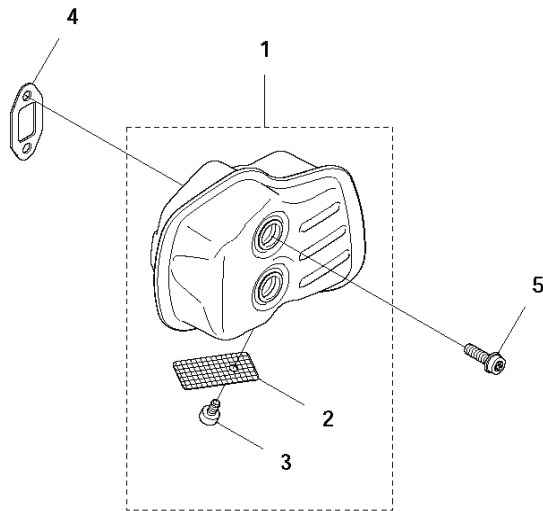

F 122HD60
MUFFLER

HEDGE TRIMMERS/POLE HEDGE TRIMMERS

PXM_REF	PXM_PARTNO	DESCRIPTION	PXM_REMARK	QTY.
1	523032601	SILENCIADOR COMPLETO		1
2	525741601	APAGA CHISPAS		1 1
3	504087901	TORNILLO ITXSCM		1 1
4	522997301	JUNTA		1
5	525755101	TORNILLO ITXSFCM		2