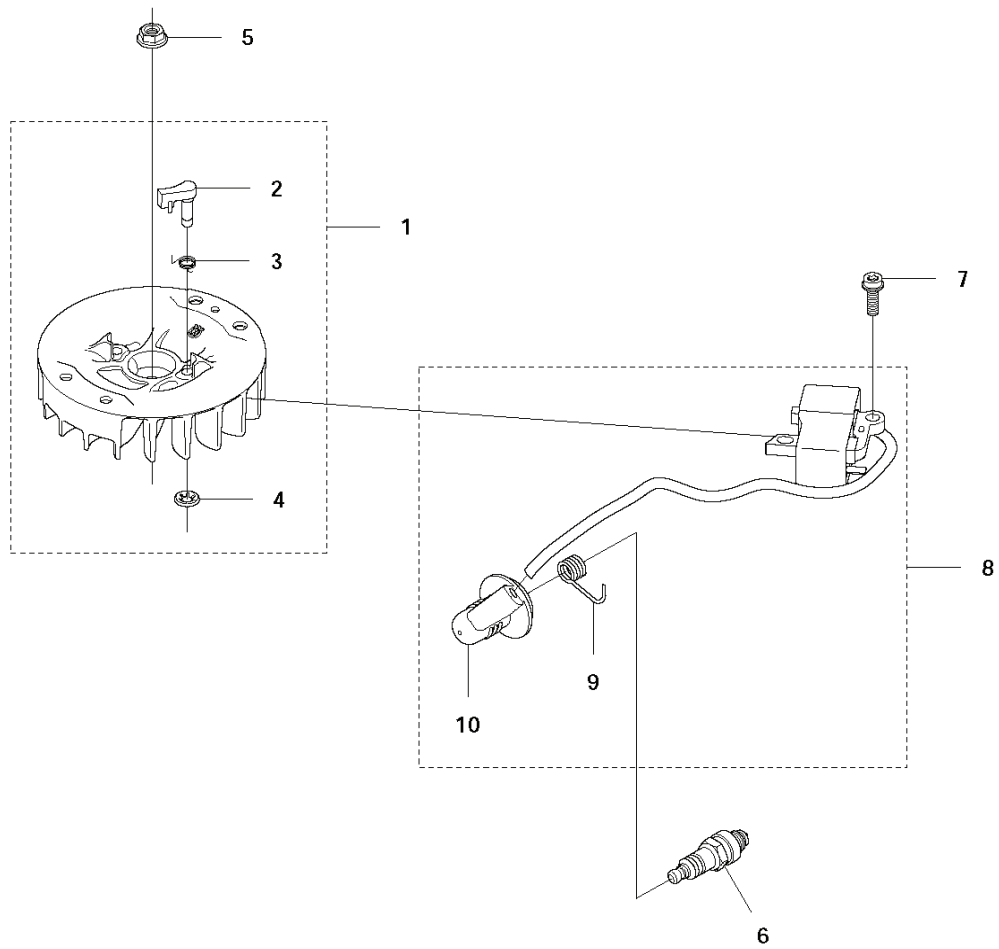

E 122HD60
IGNITION SYSTEM

HEDGE TRIMMERS/POLE HEDGE TRIMMERS

PXM_REF	PXM_PARTNO	DESCRIPTION	PXM_REMARK	QTY.	
1	525739501	VOLANTE COMPLETO		1	
2	525637101	GANCHO DE ARRANQUE		2	1
3	573951501	MUELLE		2	1
4	735583000	ARANDELA		2	1
5	731711651	HEXAGON NUT FLANGE		1	
6	590710201	BUJÍA		1	
7	525755101	TORNILLO ITXSCFM		2	
8	585074002	ENCENDIDO		1	
9	501485601	MUELLE DE CONTACTO		1	8
10	577572501	PROTECCIÓN DE BUJÍA		1	8