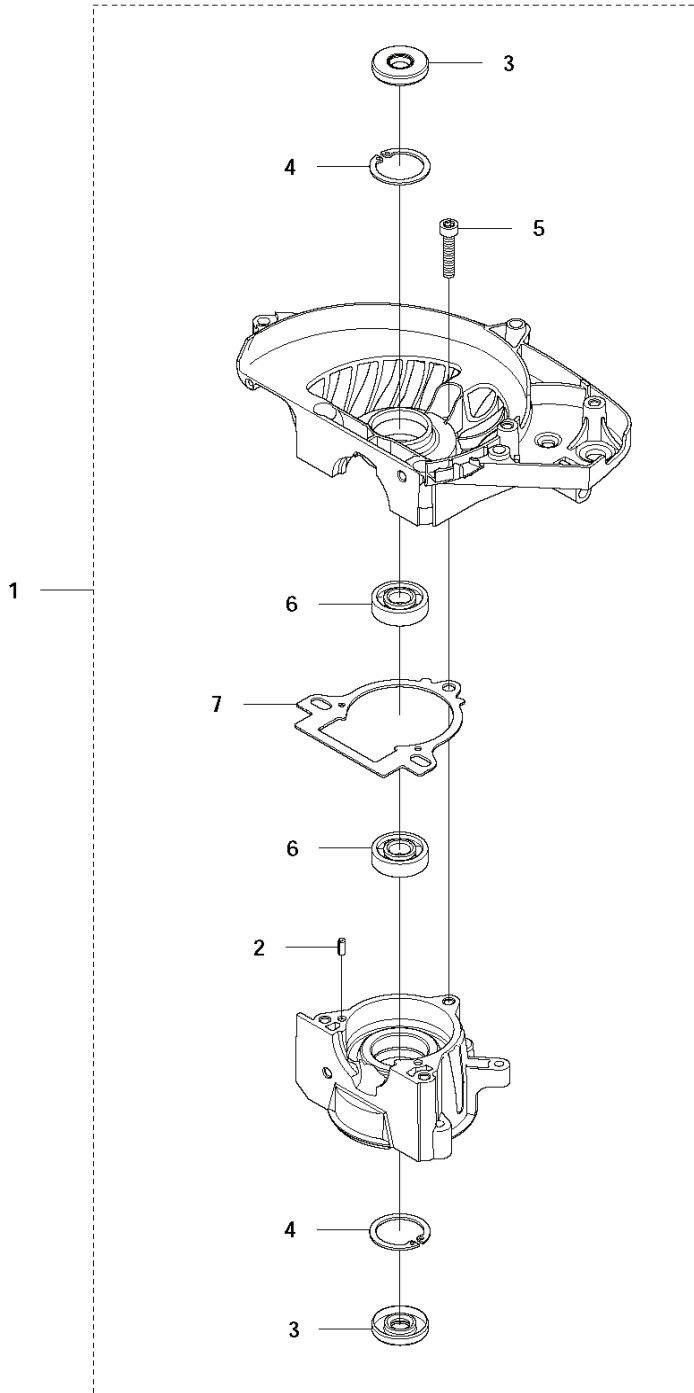

H 122HD60
CRANKCASE

HEDGE TRIMMERS/POLE HEDGE TRIMMERS

PXM_REF	PXM_PARTNO	DESCRIPTION	PXM_REMARK	QTY.
1	577669901	CÁRTER		1
2	522878401	CLAVIJA		2 1
3	525637301	ARO SELLADO RING		2 1
4	735312710	RESORTE CIRCULAR		2 1
5	525825001	TORNILLO ITXSCM		3 1
6	525728401	RODAMIENTO DE BOLAS		2 1
7	525521901	JUNTA		1 1