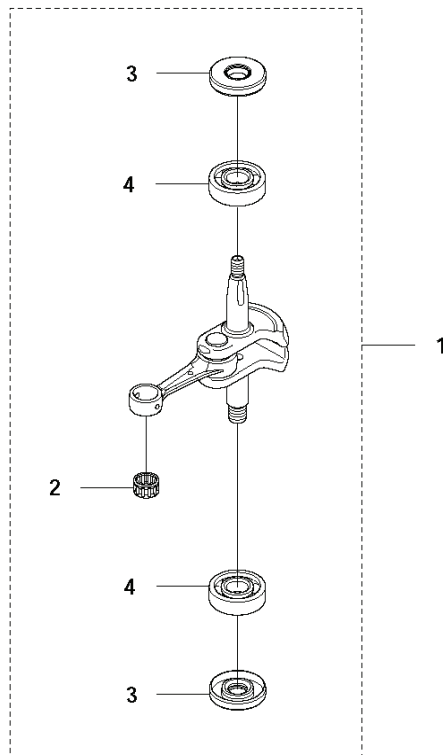

**C** 122HD60  
CARBURETOR & AIRFILTER

HEDGE TRIMMERS/POLE HEDGE TRIMMERS

PXM_REF	PXM_PARTNO	DESCRIPTION	PXM_REMARK	QTY.
1	576645601	ADHESIVO		1
2	537213209	BOTÓN		1
3	523013101	CUBIERTA DE FILTRO DE AIRE		1
4	523013401	FILTRO DE AIRE		1
5	573925802	SCREW ITXSCT		2
6	523012501	ESTRANGULADOR		1
7	523012701	SOPORTE DE FILTRO COMP.		1
8	544105802	TUBULAR REMACHE TUBULAR		2 7
9	544105803	TUBULAR REMACHE TUBULAR		1 7
10	731231401	TUERCA HEXAGONAL		1 7
11	523012401	CARBURADOR		1
12	525548501	JUNTA		1
13	574444002	SCREW ITXSCT		2
14	576277501	SOPORTE		1
15	525760904	TORNILLO ITXSCM		4
16	525741701	ESPACIADOR		1
17	522911301	TUBULAR REMACHE TUBULAR		4 16
18	522918501	JUNTA		1
19	588986001	CARBURETTOR KIT		1

**L** 122HD60  
**CLUTCH & GEARBOX**

HEDGE TRIMMERS/POLE HEDGE TRIMMERS

PXM_REF	PXM_PARTNO	DESCRIPTION	PXM_REMARK	QTY.
1	597768201	CAJA DE ENGRANAJES COMPLETA		1
2	738210104	RODAMIENTO DE BOLAS		2 1
3	525528101	PLUMA		1 1
4	506449301	RESORTE CIRCULAR		1 1
5	578439001	EMBRAGUE COMPLETO		1
6	525528401	TAMBOR DE EMBRAGUE COMPLETO		1
7	544218403	TORNILLO ITXSCM		3
8	575659901	JUNTA		1
9	523013601	TUBO		1
10	525755101	TORNILLO ITXSCFM		1
11	525528201	PLACA DE DESGASTE		2
12	525528901	EJE DE ENGRANAJE		1
13	525528701	BIELA		2
14	525528801	ENGRANAJE		1
15	525529001	JUNTA		1
16	525528301	TAPACUBOS		1
17	525755101	TORNILLO ITXSCFM		6
18	575484101	TAPÓN		1

## HEDGE TRIMMERS/POLE HEDGE TRIMMERS

---

PXM_REF	PXM_PARTNO	DESCRIPTION	PXM_REMARK	QTY.
1	577669901	CÁRTER		1
2	522878401	CLAVIJA		2 1
3	525637301	ARO SELLADO RING		2 1
4	735312710	RESORTE CIRCULAR		2 1
5	525825001	TORNILLO ITXSCM		3 1
6	525728401	RODAMIENTO DE BOLAS		2 1
7	525521901	JUNTA		1 1

## HEDGE TRIMMERS/POLE HEDGE TRIMMERS

---

PXM_REF	PXM_PARTNO	DESCRIPTION	PXM_REMARK	QTY.
1	577670001	CRANKSHAFT KIT		1
2	575504901	COJINETE DE AGUJAS		1 1
3	525637301	ARO SELLADO RING		2 1
4	525728401	RODAMIENTO DE BOLAS		2 1