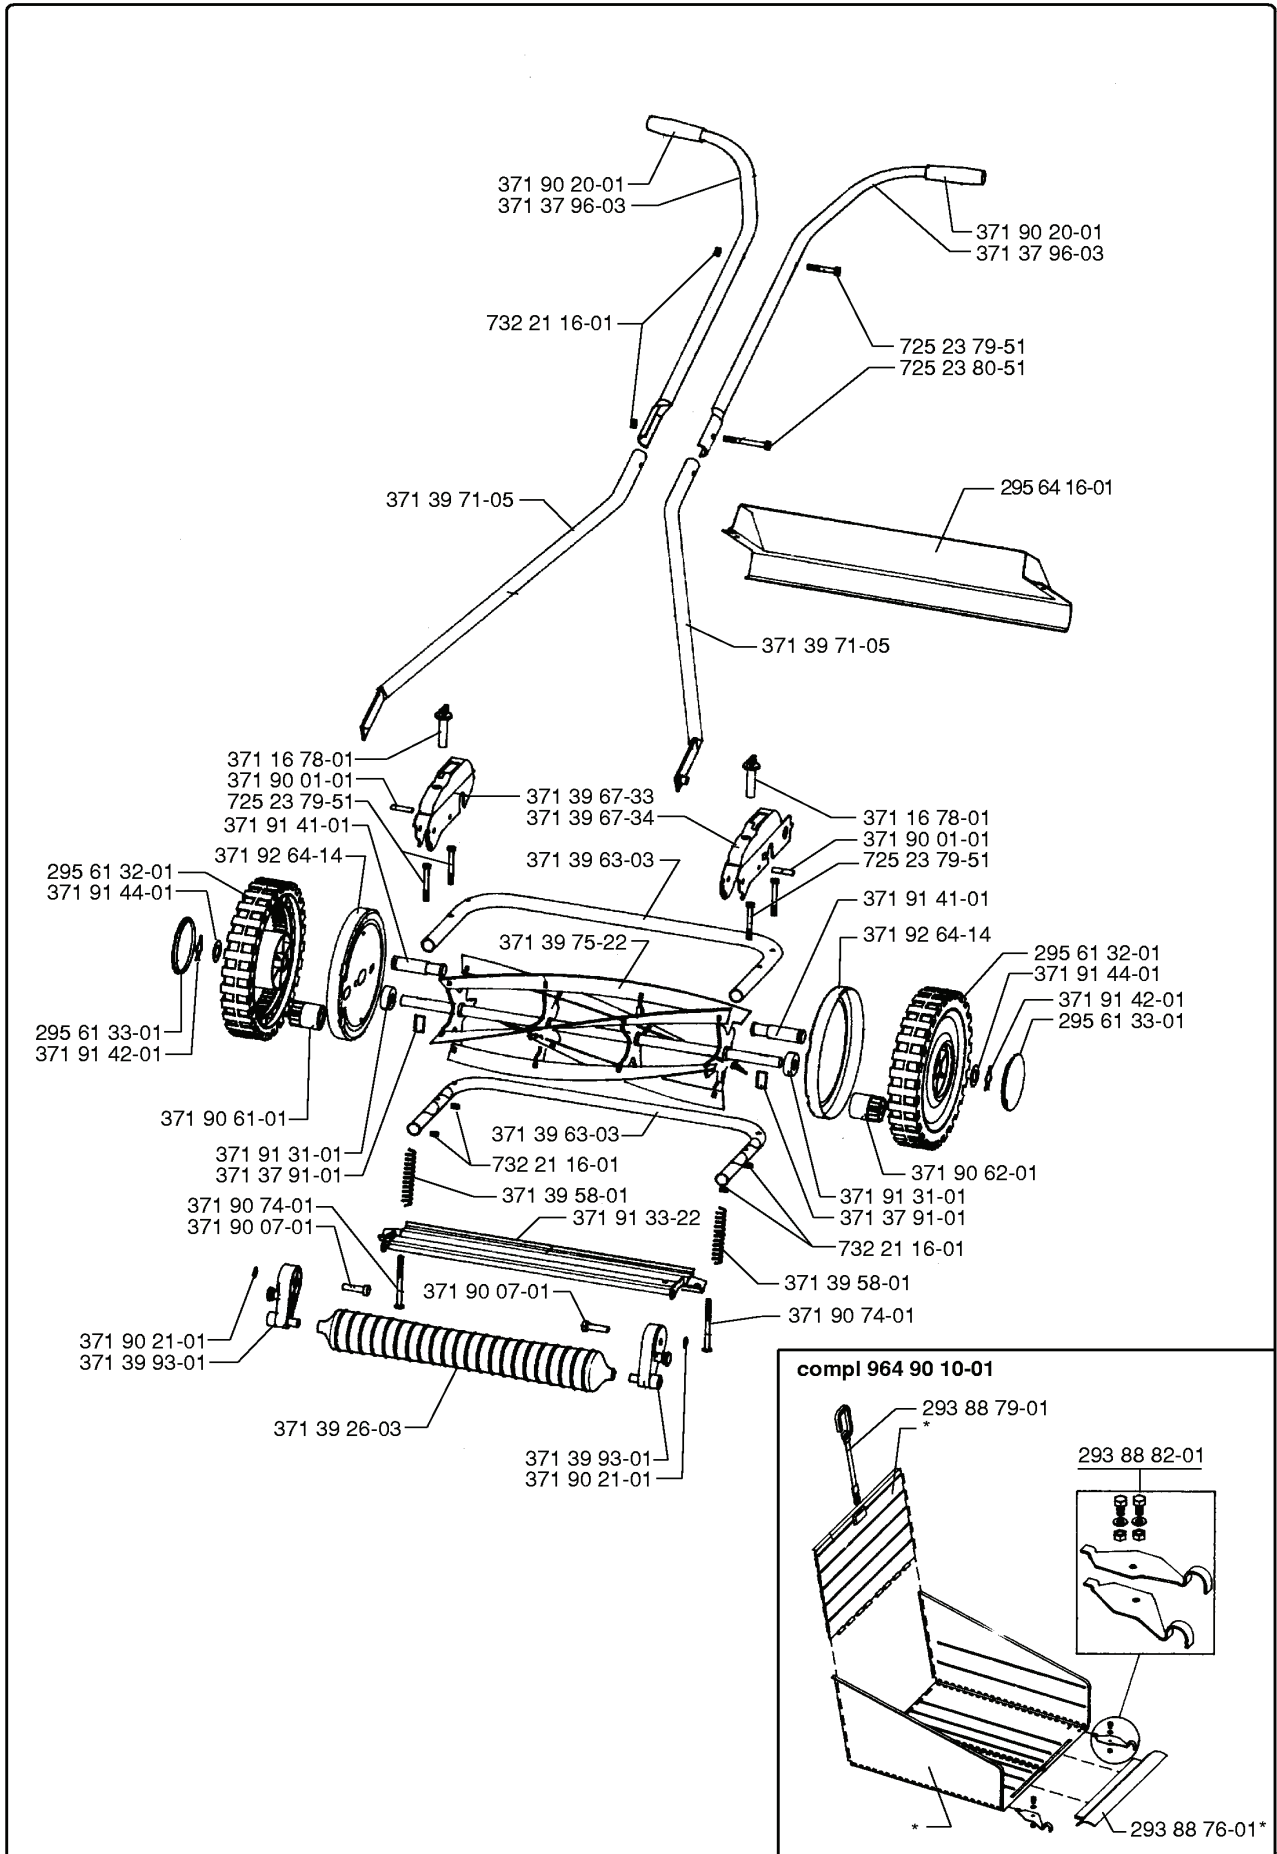

# **SPARE PARTS CATALOGUE**

## **LAWN MOWERS: CONSUMER WALK-BEHINDS: HUSQVARNA EXCLUSIVE 5400**

Spare Parts List

# **SPARE PARTS LIST**

LAWN MOWERS: CONSUMER WALK-  
BEHINDS

HUSQVARNA EXCLUSIVE 5400

## LAWN MOWERS: CONSUMER WALK-BEHINDS

PXM_REF	PXM_PARTNO	DESCRIPTION	PXM_REMARK	QTY.
732 21 16-01	732211601	LOCK NUT		6
371 39 71-05	371397105	EMPUÑADURA		2
725 23 79-51	725237951	TORNILLO EHHM		5
371 90 61-01	371906101	ENGRANAJE		1
371 37 91-01	371379101	CIERRE		2
371 90 74-01	371907401	TORNILLO		2
371 90 07-01	371900701	PERNO		2
371 39 26-03	371392603	ROLLO		1
371 90 21-01	371902101	ARANDELA DE SEGURIDAD		2
371 39 93-01	371399301	ROLLER HOLDER		2
371 91 33-22	371913322	CUCHILLA		1
371 39 58-01	371395801	MUELLE		2
371 39 75-22	371397522	MOWER BLADE		1
371 39 63-03	371396303	OJAL		2
371 39 67-34	371396734	SOPORTE		1
371 39 67-33	371396733	SOPORTE		1
371 90 20-01	371902001	EMPUÑADURA		2
371 37 96-03	371379603	EMPUÑADURA		2
725 23 80-51	725238051	TORNILLO EHHM		1
295 64 16-01	295641601	CUBIERTA		1
371 16 78-01	371167801	BOTÓN		2
371 90 01-01	371900101	MANGUITO DE APRIETE		2
371 91 41-01	371914101	EJE		2
371 92 64-14	371926414	PROTECTOR		2
295 61 32-01	295613201	RUEDA		2
371 91 44-01	371914401	DISCO		2
371 91 42-01	371914201	MORDAZA		2
295 61 33-01	295613301	TAPACUBOS		2
371 90 62-01	371906201	ENGRANAJE		1
371 91 31-01	371913101	RODAMIENTO		2
964 90 10-01	964901001	GRASS CATCHER UNIVERSAL FOR AL		1
293 88 79-01	293887901	GANCHO		1
293 88 76-01	293887601	PLANCHA		1
293 88 82-01	293888201	JUEGO DE HERRAMIENTAS		1