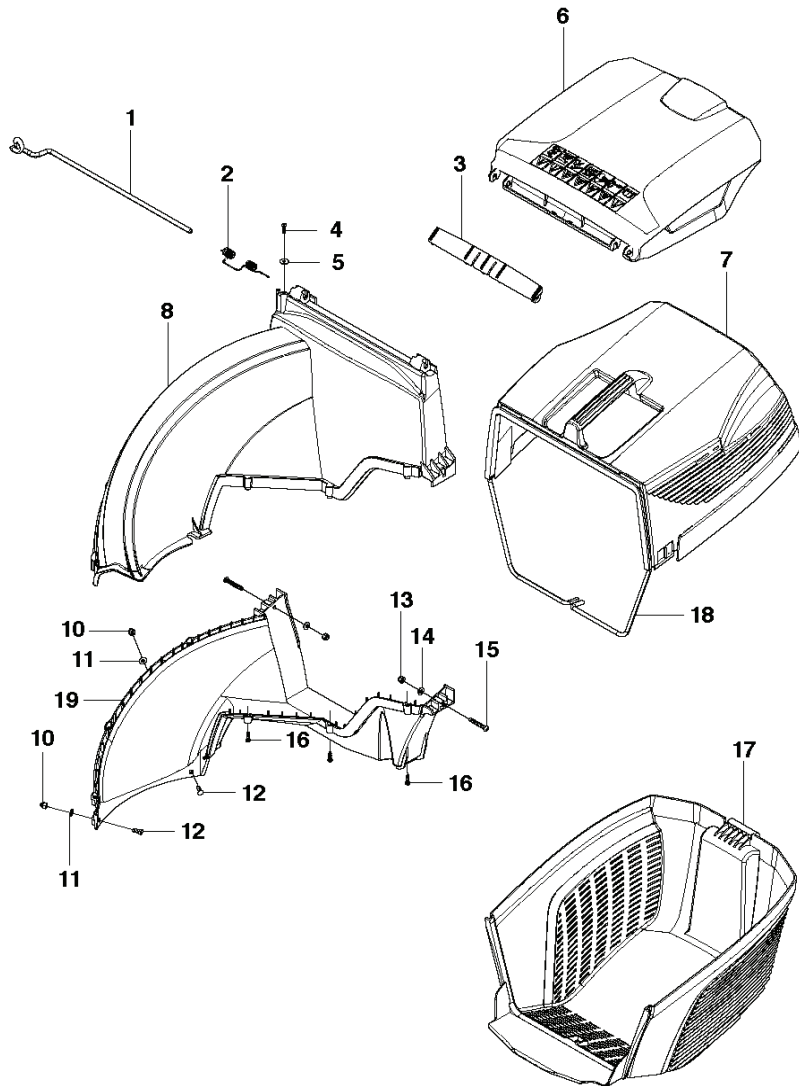

SPARE PARTS CATALOGUE

**LAWN MOWERS: CONSUMER WALK-BEHINDS: HUSQVARNA LC
353V**

Spare Parts List

SPARE PARTS LIST

LAWN MOWERS: CONSUMER WALK-
BEHINDS

HUSQVARNA LC 353V

D LC300
COLLECT PARTS
For 967069401, 970541601

D LC 353V
Collect parts
For 967239101

LAWN MOWERS: CONSUMER WALK-BEHINDS

PXM_REF	PXM_PARTNO	DESCRIPTION	PXM_REMARK	QTY.
1	502245901	EJE		1
2	502244701	MUELLE		1
3	504598101	TAPA		1
4	502435301	TORNILLO ITXPANT		1
5	575885501	ARANDELA		1
6	501967701	RAYADO		1
7	501987701	GRASSBAG		1
8	505396701	TUBO EYECTOR		1
10	502305001	TUERCA CIEGA		2
11	505198401	ARANDELA		2
12	505156101	TORNILLO		2
13	732251601	TUERCA CON BLOQUEO		2
14	505198401	ARANDELA		2
15	505557701	TORNILLO ITXPANTT		2
16	502435301	TORNILLO ITXPANT		7
17	501987601	GRASSBAG		1
18	502447101	GRASSBAG		1
19	505396901	TUBO EYECTOR		1