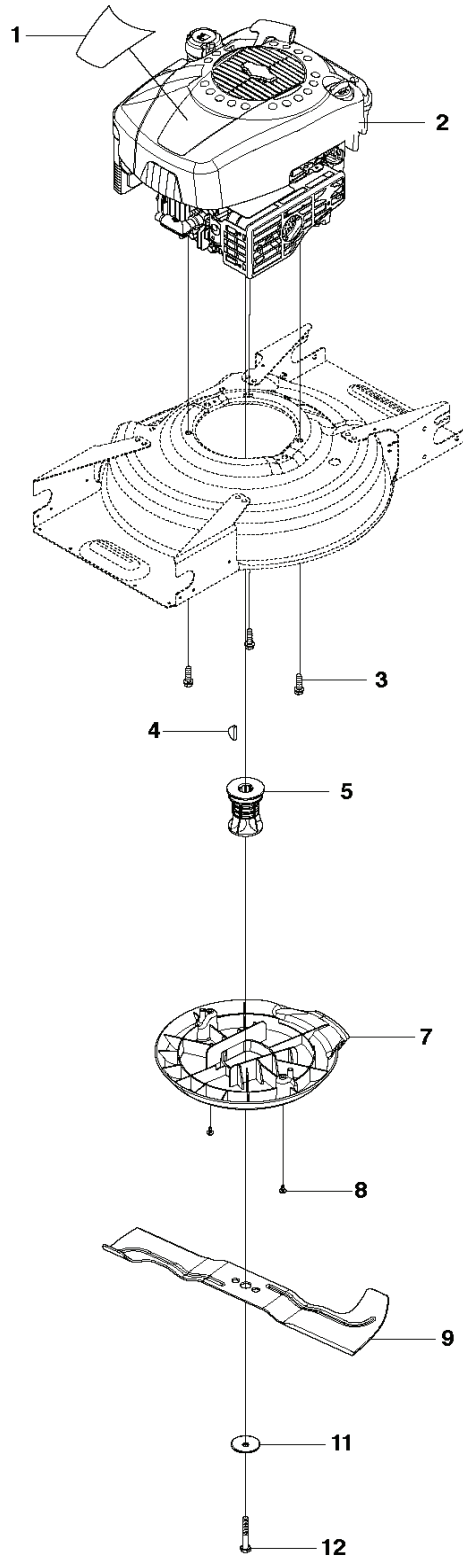

C LC 353V
Engine
For 967239101

LAWN MOWERS: CONSUMER WALK-BEHINDS

PXM_REF	PXM_PARTNO	DESCRIPTION	PXM_REMARK	QTY.
1	516043608	ETIQUETA		1
2	.	TBD	100602-0164-B8,B&S	1
3	531212851	TORNILLO		3
4	504460501	WOODRUF KEY		1
5	504591302	SOPORTE DE CUCHILLA		1
7	501968101	CUBIERTA DE CORREA		1
8	505524601	TORNILLO ITXPANTT		2
9	510436410	MOWER BLADE		1
11	531207237	ARANDELA		1
12	531206649	TORNILLO		1