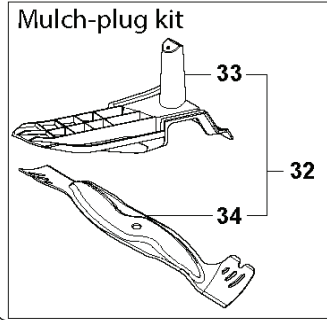

25,
30

C LC 353V
Engine
For 967239101

LAWN MOWERS: CONSUMER WALK-BEHINDS

PXM_REF	PXM_PARTNO	DESCRIPTION	PXM_REMARK	QTY.
1	516043608	ETIQUETA		1
2	.	TBD	100602-0164-B8,B&S	1
3	531212851	TORNILLO		3
4	504460501	WOODRUF KEY		1
5	504591302	SOPORTE DE CUCHILLA		1
7	501968101	CUBIERTA DE CORREA		1
8	505524601	TORNILLO ITXPANTT		2
9	510436410	MOWER BLADE		1
11	531207237	ARANDELA		1
12	531206649	TORNILLO		1

A LC300
Deck
For 967069401, 970541601

LAWN MOWERS: CONSUMER WALK-BEHINDS

PXM_REF	PXM_PARTNO	DESCRIPTION	PXM_REMARK	QTY.
1	501704801	BASTIDOR		1
2	587212102	SOPORTE DE EMPUÑADURA		1
3	587212302	SOPORTE DE EMPUÑADURA		1
4	578175802	TORNILLO ITXPANT		7
5	588827701	MUELLE		1
6	587095401	CUBIERTA		1
7	579317401	CORREA		1
8	501716101	RAYADO		1
9	586984602	EJE		1
10	587101501	MUELLE		1
11	587101403	RAYADO		1
12	502435301	TORNILLO ITXPANT		3
13	588827801	BARRA		1
14	587687001	EJE		2
15	735311220	ARANDELA PRISIONERO		2
16	587072501	SOPORTE		2
17	587072401	SOPORTE		1
18	501861001	BUSHING		2
19	579682802	TUBO		2
20	588751801	PROTECCIÓN POLVO		2
21	587072603	EJE DE RUEDA		1
22	587072604	EJE DE RUEDA		1
23	577092801	ARANDELA		1
24	587990901	TUERCA		4
25	588749601	RUEDA ENSAMBLADA		2
26	588749701	RUEDA ENSAMBLADA		2
27	588752001	TAPACUBOS		2
28	588752101	TAPACUBOS		2
29	584159401	SOMBRERETE DE TUERCA		4
30	501715501	CUBIERTA DE CORREA		1
31	501910301	PLACA DESLIZANTE		1
32	582680601	MULCH KIT		1
33	582362701	TAPÓN DE PICADO		1 32
34	588903910	MOWER BLADE		1 32
35	582333101	ESPACIADOR		1