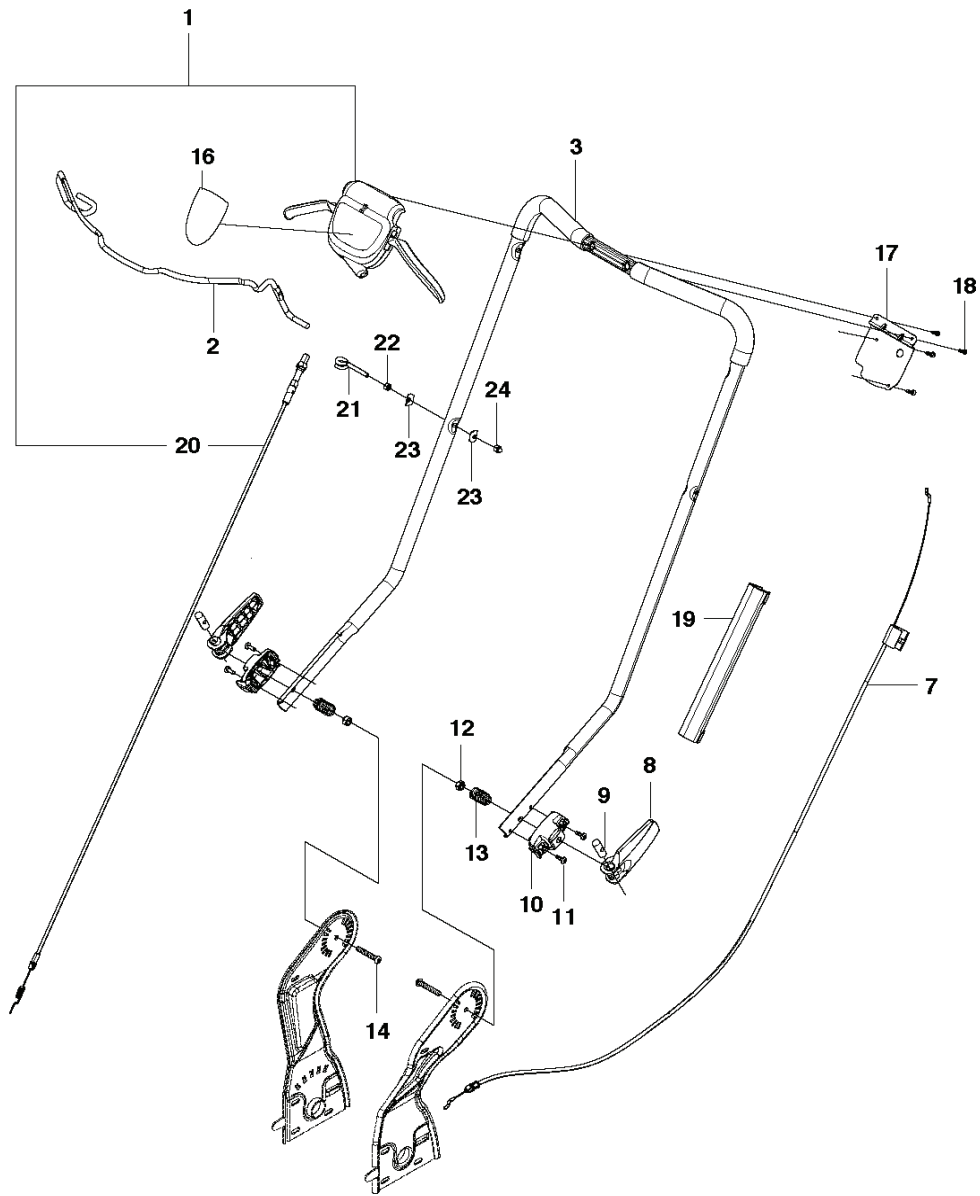

B LC 353V
Handle

For 967239101 - 2015

LAWN MOWERS: CONSUMER WALK-BEHINDS

PXM_REF	PXM_PARTNO	DESCRIPTION	PXM_REMARK	QTY.
1	584861401	MANDO		1
2	584617502	FARDO		1
3	584860001	EMPUÑADURA COMPLETA		1 1
7	585402007	CABLE		1
8	504138301	PALANCA		2
9	505531101	PLUMA		2
10	580776201	DISCO DE REGULACIÓN		2
11	502435203	TORNILLO ITXPANTT		4
12	522919401	LOCK NUT		2
13	504638101	MUELLE		2
14	505524601	TORNILLO ITXPANTT		2
16	584824901	ETIQUETA		1
17	577701401	SOPORTE		1
18	574391401	TORNILLO ITXPANT		2
19	584211201	SOPORTE DE CABLES		1
20	577276602	CABLE		1 1
21	531205169	PIN RETAINING SCREW		1
22	731231601	TUERCA HEXAGONAL		1
23	531204961	ARANDELA		2
24	502305001	TUERCA CIEGA		1