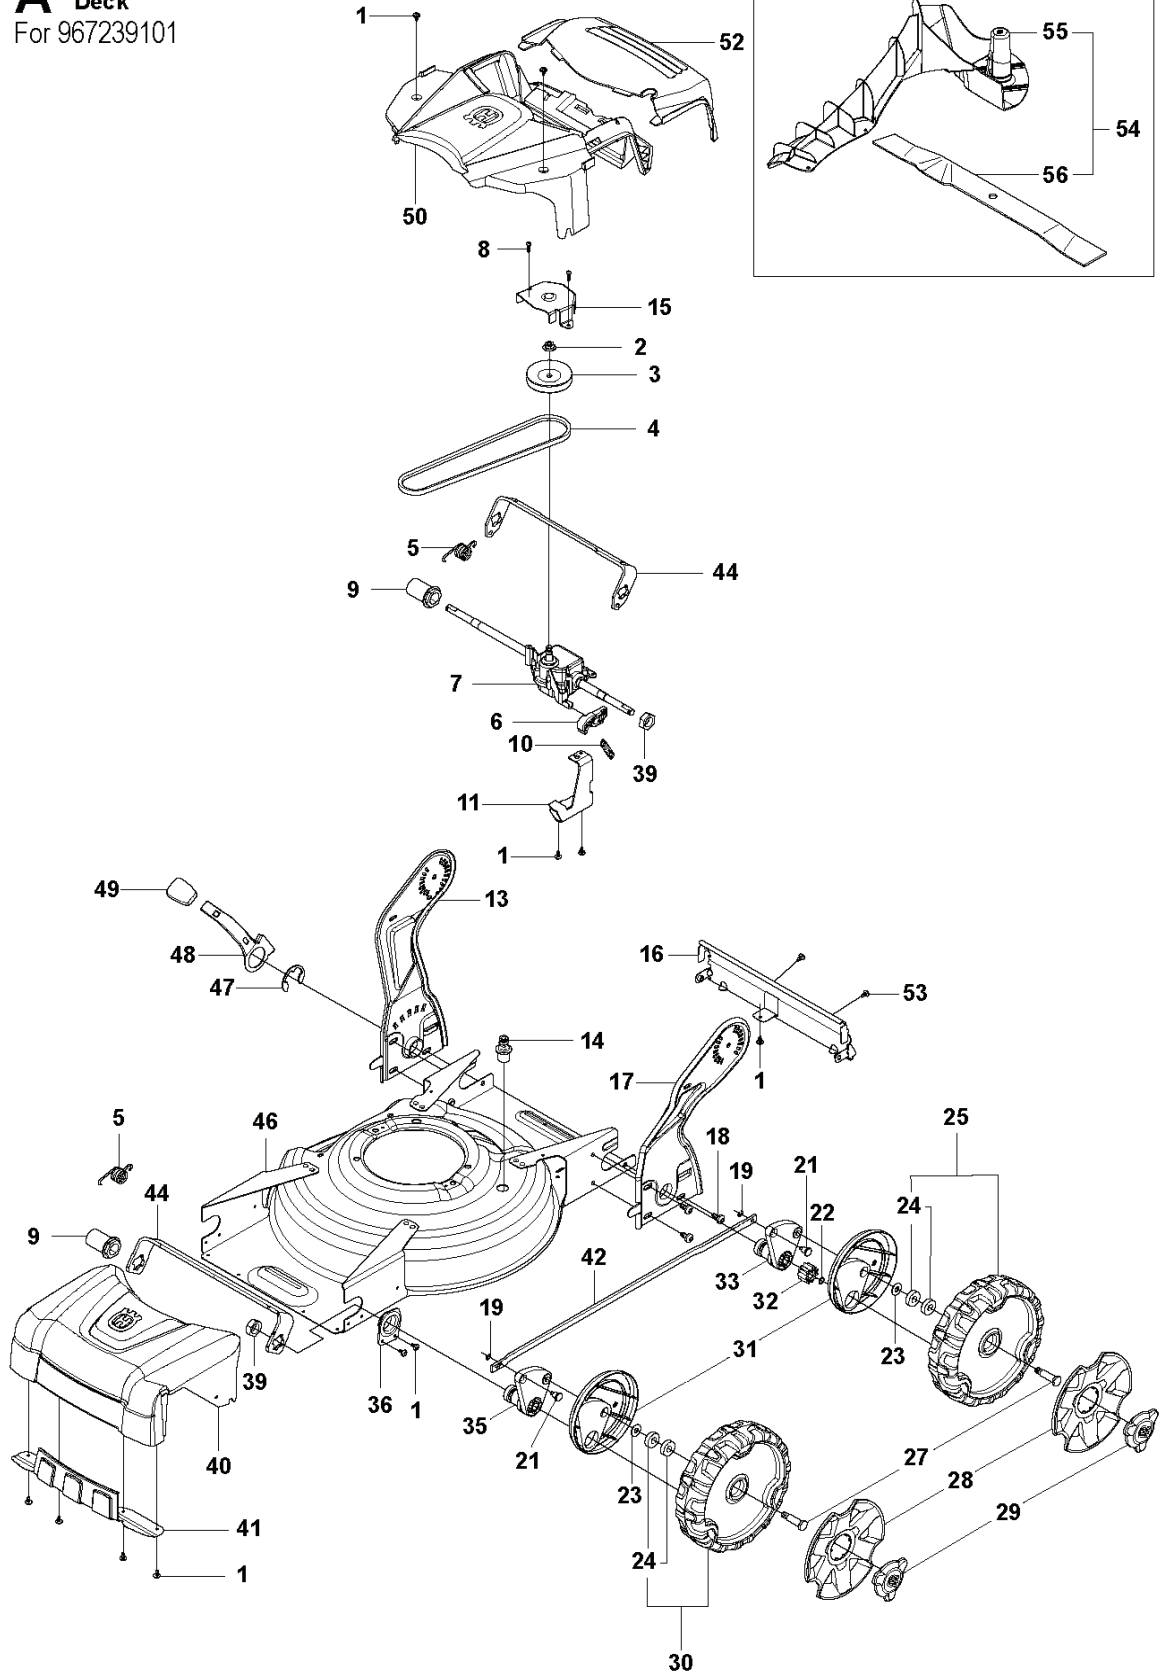

A LC 353V
Deck
For 967239101

LAWN MOWERS: CONSUMER WALK-BEHINDS

PXM_REF	PXM_PARTNO	DESCRIPTION	PXM_REMARK	QTY.
1	502435201	TORNILLO ITXPANTT		17
2	504055601	NUT FLANGE		1
3	504053301	POLEA		1
4	501986605	CORREA		1
5	522024601	MUELLE		2
6	504048301	PALANCA		1
7	504048001	GEARBOX		1
8	502435301	TORNILLO ITXPANT		2
9	522024001	TUERCA		2
10	504048701	MUELLE		1
11	504048601	SOPORTE		1
13	504000004	SOPORTE DE EMPUÑADURA		1
14	531205848	CONECTOR		1
15	522612301	GUÍA DE CORREA		1
16	504641501	PLACA DESLIZANTE		1
17	504003204	SOPORTE DE EMPUÑADURA		1
18	506558302	TORNILLO EHFHT		6
19	735310921	ARANDELA PRISIONERO		2
21	504625001	EJE		2
22	504702801	LOCK RING		2
23	505221401	ARANDELA		4
24	738210104	RODAMIENTO DE BOLAS		8
25	584142201	RUEDA ENSAMBLADA		2
27	574259401	TORNILLO		4
28	584159301	TAPACUBOS		4
29	584159401	SOMBRERETE DE TUERCA		4
30	584611601	RUEDA ENSAMBLADA		2
31	504624101	PROTECCIÓN POLVO		4
32	544342301	PIÑÓN		2
33	504709804	LINK ARM ASSY		2
35	504709802	LINK ARM ASSY		2
36	504624901	SOPORTE		2
39	505521001	TUERCA		2
40	583901801	CUBIERTA DELANTERA ENSAMBLADA		1
41	502625401	PLACA DESLIZANTE		1
42	584810702	BARRA		1
44	574406001	TRANSVERSAL ROD		2
46	505397003	BASTIDOR		1
47	735313621	ARANDELA DE SEGURIDAD		1
48	504838201	PALANCA		1
49	522598501	BOTÓN		1
50	505201902	TAPA TRASERA		1
52	505202101	RAYADO		1
53	502435201	TORNILLO ITXPANTT		2
54	582044501	MULCH KIT	See B160001A	1
55	505151401	TAPÓN DE PICADO		1
56	502881410	MOWER BLADE		1

25,
30