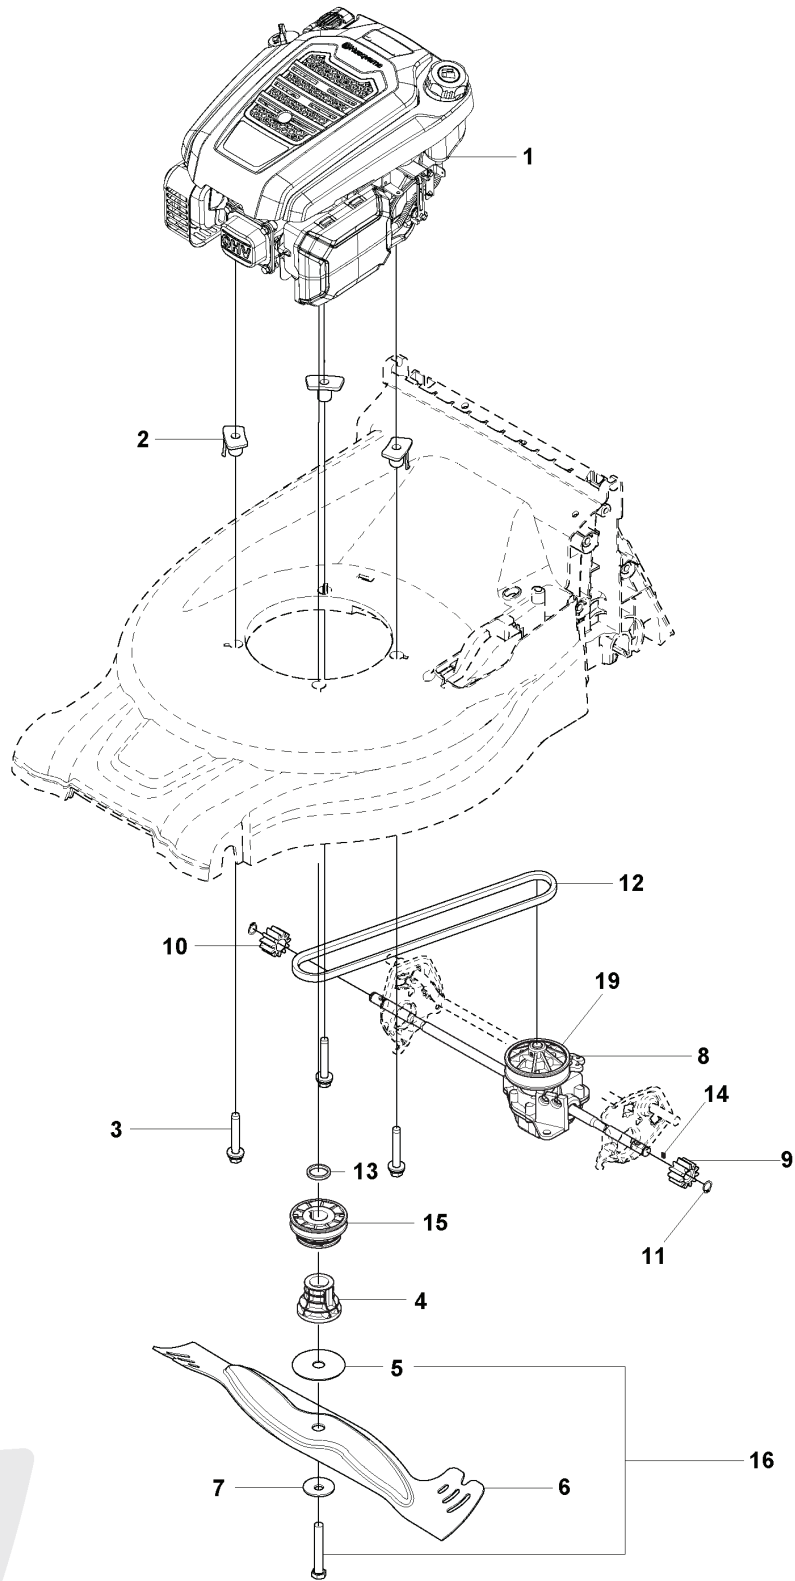

SPARE PARTS CATALOGUE

**LAWN MOWERS: CONSUMER WALK-BEHINDS: HUSQVARNA LC
353V**

Spare Parts List

SPARE PARTS LIST

LAWN MOWERS: CONSUMER WALK-
BEHINDS

HUSQVARNA LC 353V

D LC300
COLLECT PARTS
For 967069401, 970541601

LAWN MOWERS: CONSUMER WALK-BEHINDS

PXM_REF	PXM_PARTNO	DESCRIPTION	PXM_REMARK	QTY.
1	501856601	GRASSBAG		1
2	501716001	BASTIDOR DE BOLSA		1
3	588188502	EMPUÑADURA		1
4	588188402	EMPUÑADURA		1
5	502435301	TORNILLO ITXPANT		1

D LC 353V
Collect parts
For 967239101

LAWN MOWERS: CONSUMER WALK-BEHINDS

PXM_REF	PXM_PARTNO	DESCRIPTION	PXM_REMARK	QTY.
1	502245901	EJE		1
2	502244701	MUELLE		1
3	504598101	TAPA		1
4	502435301	TORNILLO ITXPANT		1
5	575885501	ARANDELA		1
6	501967701	RAYADO		1
7	501987701	GRASSBAG		1
8	505396701	TUBO EYECTOR		1
10	502305001	TUERCA CIEGA		2
11	505198401	ARANDELA		2
12	505156101	TORNILLO		2
13	732251601	TUERCA CON BLOQUEO		2
14	505198401	ARANDELA		2
15	505557701	TORNILLO ITXPANTT		2
16	502435301	TORNILLO ITXPANT		7
17	501987601	GRASSBAG		1
18	502447101	GRASSBAG		1
19	505396901	TUBO EYECTOR		1

C LC300
Engine
For 967069401, 970541601

LAWN MOWERS: CONSUMER WALK-BEHINDS

PXM_REF	PXM_PARTNO	DESCRIPTION	PXM_REMARK	QTY.
1	TBD	TBD	For 967069401, Engine B&S 675Exi (103M020066H1)	1
1	531450901	MOTOR	For 970541601	1
2	578295101	MANGUITO		3
3	578294801	TORNILLO EHHFT		3
4	582286901	SOPORTE DE CUCHILLA		1
5	503259401	ARANDELA		1 16
6	579797210	CUCHILLA		1
7	503332501	MUELLE		1
8	589693501	TRANSMISSION KIT	Delivered with 4pcs circlips	1
9	501869702	PIÑÓN		1
10	501869701	PIÑÓN		1
11	735311401	RESORTE CIRCULAR		2 8
12	589324605	CORREA		1
13	582356902	MANGUITO	For 967069401	1
13	582356903	MANGUITO	For 970541601	1
14	582041101	CLAVIJA		2
15	582178901	POLEA COMPLETA		1
16	589692601	PERNO		1
19	597730801	VARIADOR		1
20	531240808	ADHESIVO	For 970541601	1