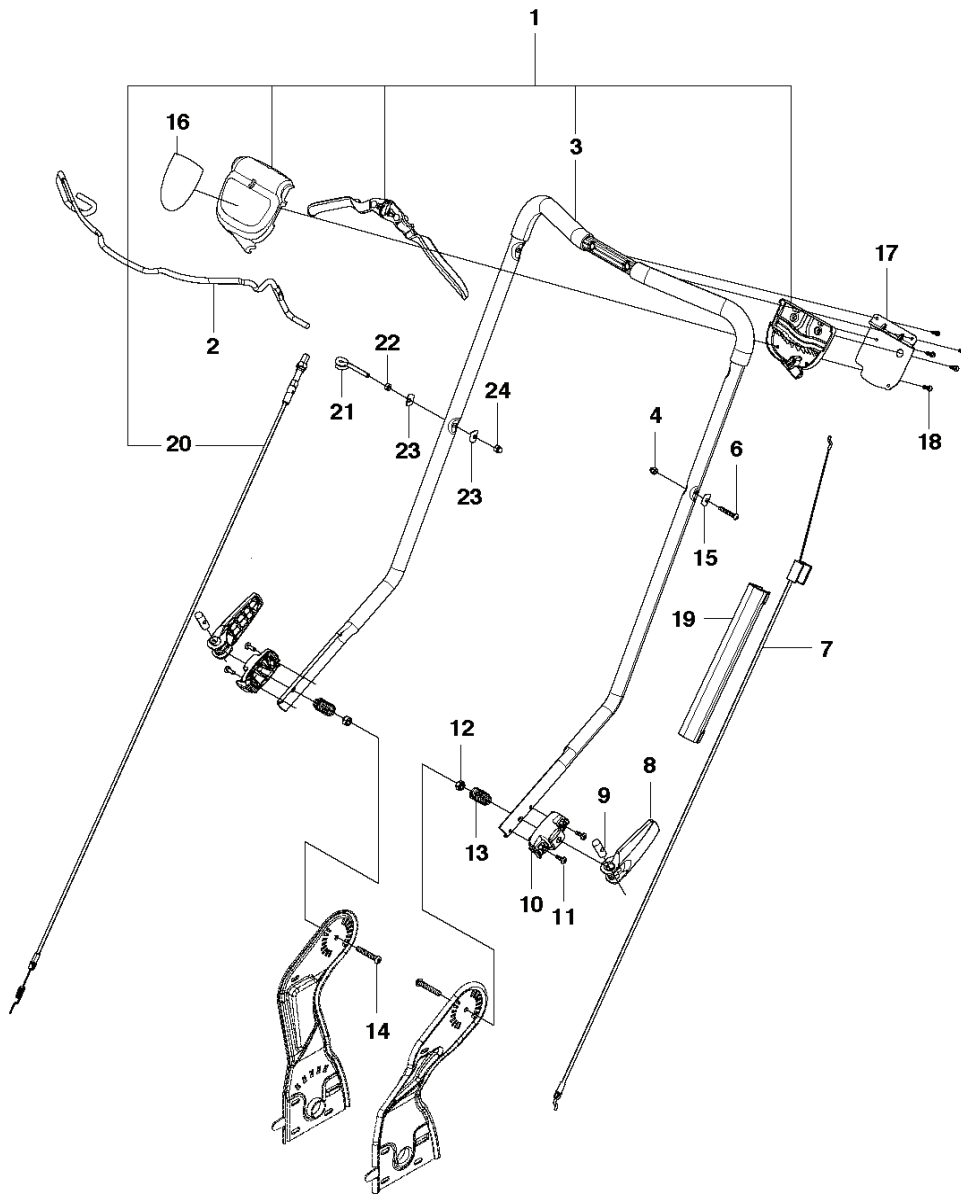

B LC 353V
Handle
For 967239101 - 2014

LAWN MOWERS: CONSUMER WALK-BEHINDS

PXM_REF	PXM_PARTNO	DESCRIPTION	PXM_REMARK	QTY.
1	584860301	SISTEMA DE ASA		1
2	584617502	FARDO		1
3	584860001	EMPUÑADURA COMPLETA		1 1
4	502305001	TUERCA CIEGA		1
6	505557702	TORNILLO ITXPANTT		1
7	522937403	CABLE		1
8	504138301	PALANCA		2
9	505531101	PLUMA		2
10	580776201	DISCO DE REGULACIÓN		2
11	502435203	TORNILLO ITXPANTT		4
12	522919401	LOCK NUT		2
13	504638101	MUELLE		2
14	505524601	TORNILLO ITXPANTT		2
15	531204961	ARANDELA		1
16	584824901	ETIQUETA		1
17	577701401	SOPORTE		1
18	574391401	TORNILLO ITXPANT		2
19	584211201	SOPORTE DE CABLES		1
20	577276602	CABLE		1 1
21	531205169	PIN RETAINING SCREW		1
22	731231601	TUERCA HEXAGONAL		1
23	531204961	ARANDELA		2
24	502305001	TUERCA CIEGA		1