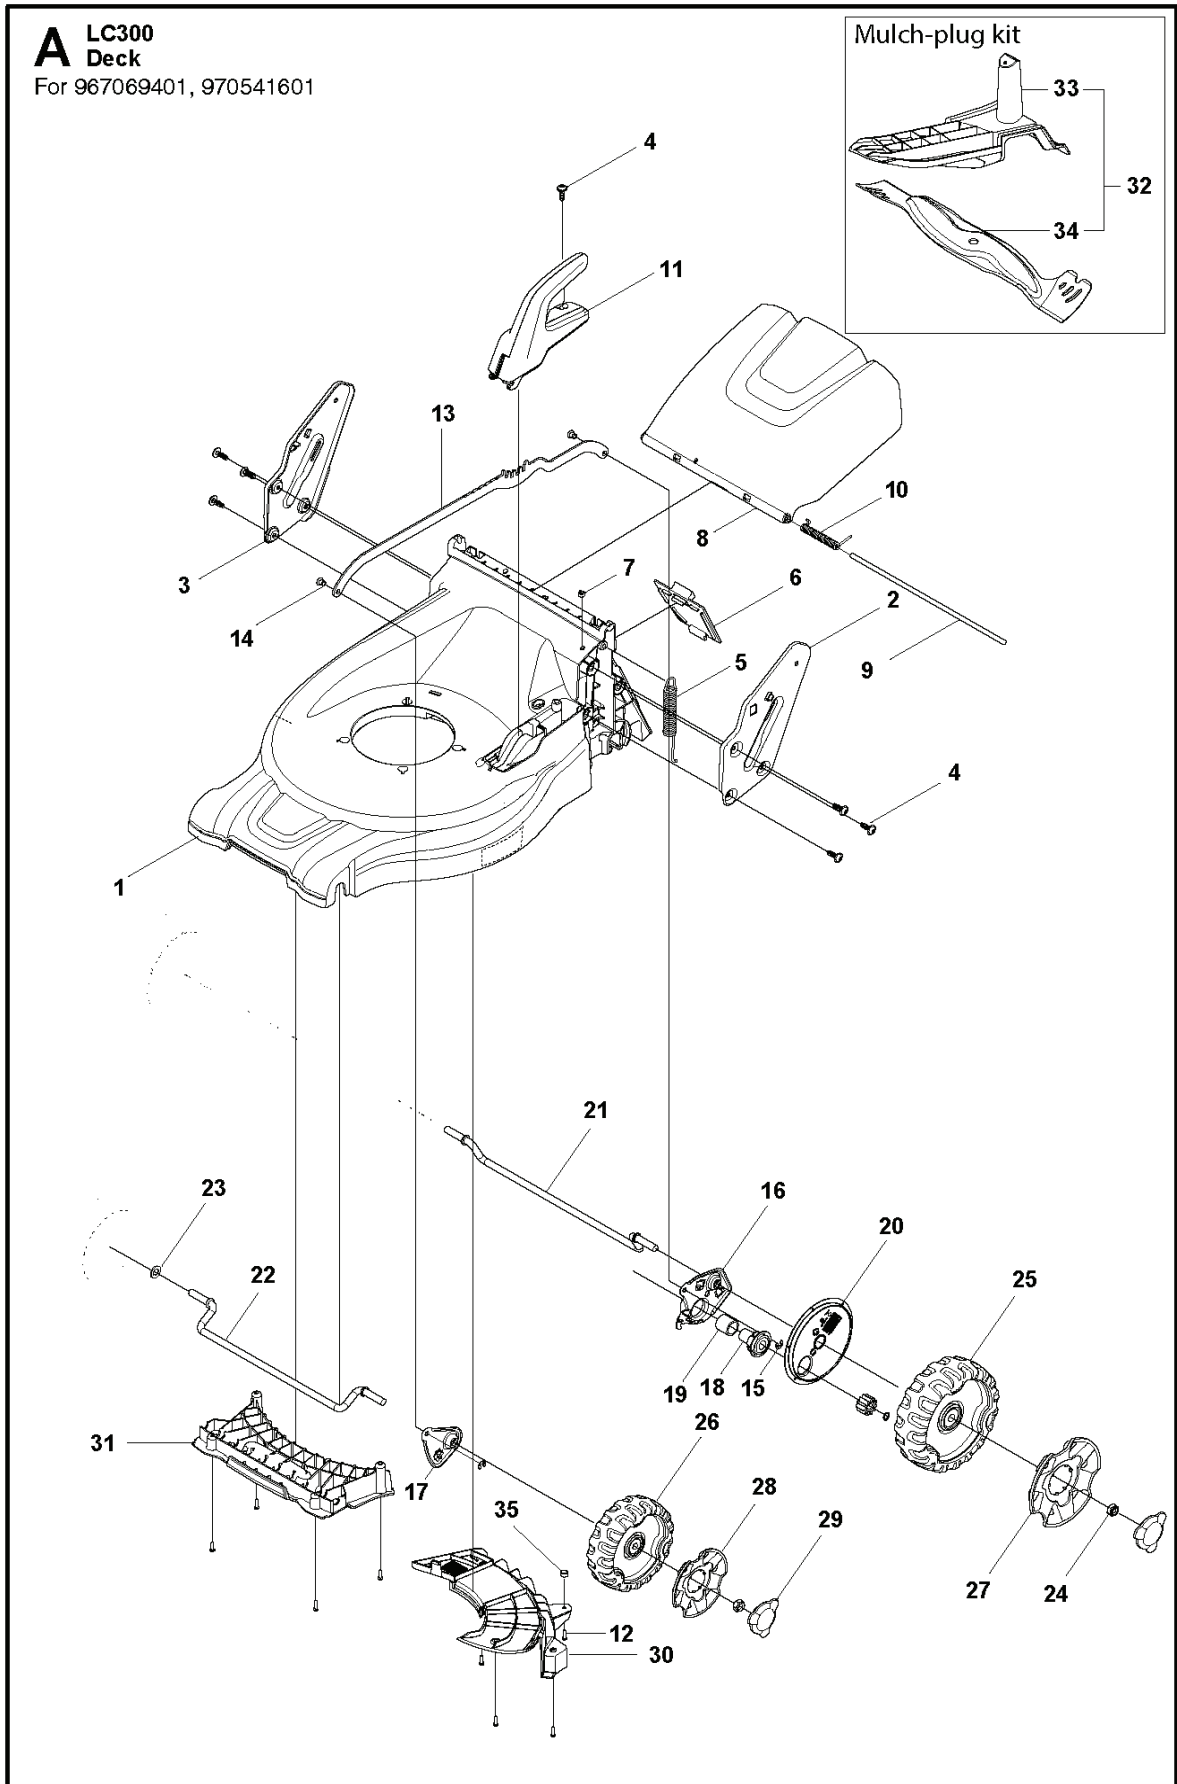

A LC300
Deck
For 967069401, 970541601

LAWN MOWERS: CONSUMER WALK-BEHINDS

PXM_REF	PXM_PARTNO	DESCRIPTION	PXM_REMARK	QTY.
1	501704801	BASTIDOR		1
2	587212102	SOPORTE DE EMPUÑADURA		1
3	587212302	SOPORTE DE EMPUÑADURA		1
4	578175802	TORNILLO ITXPANT		7
5	588827701	MUELLE		1
6	587095401	CUBIERTA		1
7	579317401	CORREA		1
8	501716101	RAYADO		1
9	586984602	EJE		1
10	587101501	MUELLE		1
11	587101403	RAYADO		1
12	502435301	TORNILLO ITXPANT		3
13	588827801	BARRA		1
14	587687001	EJE		2
15	735311220	ARANDELA PRISIONERO		2
16	587072501	SOPORTE		2
17	587072401	SOPORTE		1
18	501861001	BUSHING		2
19	579682802	TUBO		2
20	588751801	PROTECCIÓN POLVO		2
21	587072603	EJE DE RUEDA		1
22	587072604	EJE DE RUEDA		1
23	577092801	ARANDELA		1
24	587990901	TUERCA		4
25	588749601	RUEDA ENSAMBLADA		2
26	588749701	RUEDA ENSAMBLADA		2
27	588752001	TAPACUBOS		2
28	588752101	TAPACUBOS		2
29	584159401	SOMBRERETE DE TUERCA		4
30	501715501	CUBIERTA DE CORREA		1
31	501910301	PLACA DESLIZANTE		1
32	582680601	MULCH KIT		1
33	582362701	TAPÓN DE PICADO		1 32
34	588903910	MOWER BLADE		1 32
35	582333101	ESPACIADOR		1