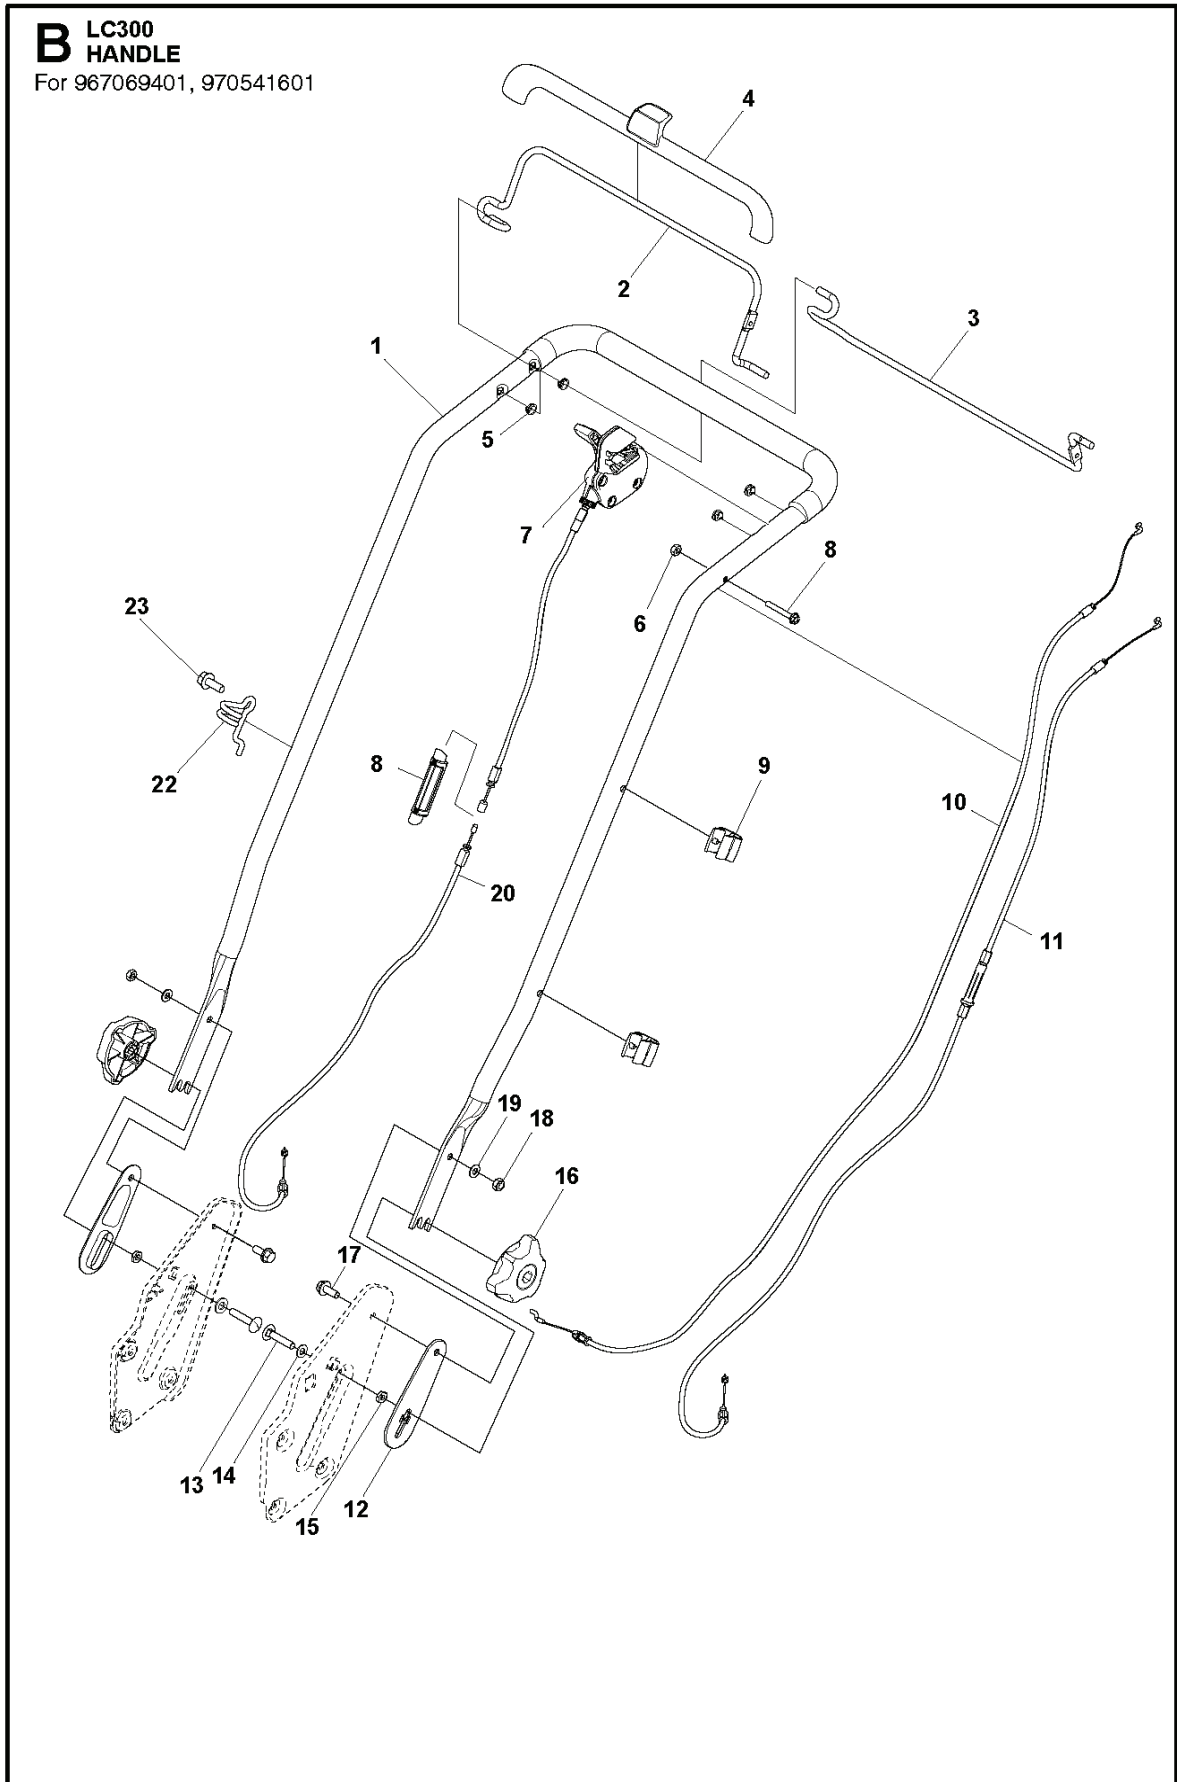

B LC 353V
Handle

For 967239101 - 2015

LAWN MOWERS: CONSUMER WALK-BEHINDS

PXM_REF	PXM_PARTNO	DESCRIPTION	PXM_REMARK	QTY.
1	584861401	MANDO		1
2	584617502	FARDO		1
3	584860001	EMPUÑADURA COMPLETA		1 1
7	585402007	CABLE		1
8	504138301	PALANCA		2
9	505531101	PLUMA		2
10	580776201	DISCO DE REGULACIÓN		2
11	502435203	TORNILLO ITXPANTT		4
12	522919401	LOCK NUT		2
13	504638101	MUELLE		2
14	505524601	TORNILLO ITXPANTT		2
16	584824901	ETIQUETA		1
17	577701401	SOPORTE		1
18	574391401	TORNILLO ITXPANT		2
19	584211201	SOPORTE DE CABLES		1
20	577276602	CABLE		1 1
21	531205169	PIN RETAINING SCREW		1
22	731231601	TUERCA HEXAGONAL		1
23	531204961	ARANDELA		2
24	502305001	TUERCA CIEGA		1

B LC300
HANDLE

For 967069401, 970541601

LAWN MOWERS: CONSUMER WALK-BEHINDS

PXM_REF	PXM_PARTNO	DESCRIPTION	PXM_REMARK	QTY.
1	589695801	EMPUÑADURA COMPLETA		1
2	587101702	FARDO		1
3	587101802	FARDO		1
4	587102503	EMPUÑADURA		1
5	503320902	BUSHING		4
6	732251601	TUERCA CON BLOQUEO		1
7	582512002	MANDO		1
8	582904001	CONECTOR		1
9	579134601	SOPORTE DE CABLES		2
10	582105301	CABLE	For 967069401	1
10	588204807	CABLE	For 970541601	1
11	582105201	CABLE		1
12	587780401	ARANDELA		2
13	588157302	PERNO		2
14	588157401	ARANDELA		2
15	731431801	TUERCA FINA		2
16	587237201	BOTÓN		2
17	506570104	TORNILLO EHHFM		2
18	732211801	LOCK NUT		2
19	734182051	ARANDELA		2
20	582873801	CABLE		1
22	587102701	MANGUITO		1
23	725236861	TORNILLO EHHFT		0