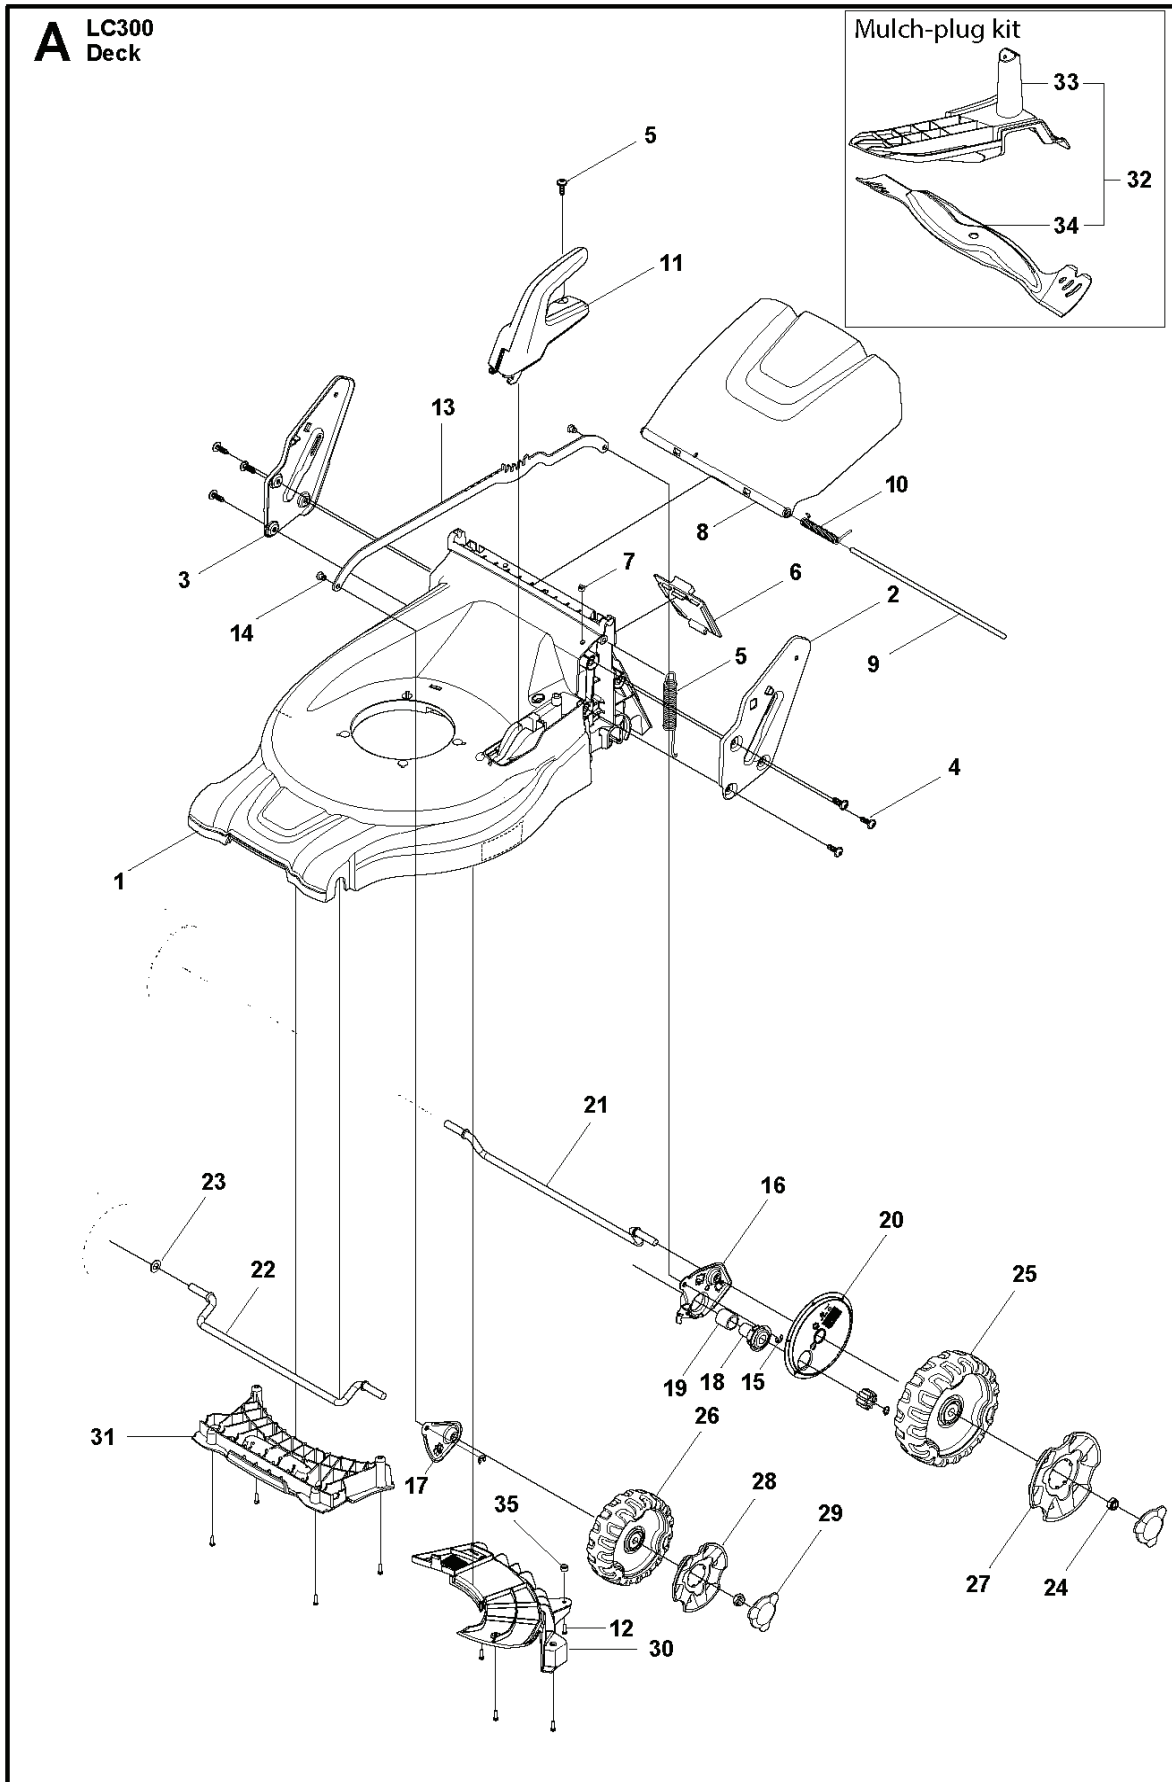

SPARE PARTS CATALOGUE

**LAWN MOWERS: CONSUMER WALK-BEHINDS: HUSQVARNA LC
347V**

Spare Parts List

SPARE PARTS LIST

LAWN MOWERS: CONSUMER WALK-
BEHINDS

HUSQVARNA LC 347V

LAWN MOWERS: CONSUMER WALK-BEHINDS

PXM_REF	PXM_PARTNO	DESCRIPTION	PXM_REMARK	QTY.
1	587151001	BASTIDOR		1
2	587212102	SOPORTE DE EMPUÑADURA		1
3	587212302	SOPORTE DE EMPUÑADURA		1
4	578175802	TORNILLO ITXPANT		7
5	587674401	MUELLE		1
6	587095401	CUBIERTA		1
7	579317401	CORREA		1
8	587101403	RAYADO		1
9	586984601	EJE		1
10	587101501	MUELLE		1
11	589692901	EMPUÑADURA		1
12	502435301	TORNILLO ITXPANT		3
13	587160801	BARRA		1
14	587687001	EJE		2
15	735311220	ARANDELA PRISIONERO		2
16	587072501	SOPORTE		2
17	587072401	SOPORTE		1
18	501861001	BUSHING		2
19	579682802	TUBO		2
20	587204002	PROTECCIÓN POLVO		2
21	587072601	EJE DE RUEDA		1
22	587072602	EJE DE RUEDA		1
23	577092801	ARANDELA		1
24	587990901	TUERCA		4
25	582305701	RUEDA ENSAMBLADA		2
26	587631501	RUEDA ENSAMBLADA		2
27	584159301	TAPACUBOS		2
28	587632701	TAPACUBOS		2
29	584159401	SOMBRERETE DE TUERCA		4
30	587199902	CUBIERTA DE CORREA		1
31	588202701	PLACA DESLIZANTE		1
32	589214801	MULCH KIT		1
33	587702701	TAPÓN DE PICADO		1 38
34	588275710	MOWER BLADE		1 38
35	582333101	ESPACIADOR		1

B LC300
HANDLE

LAWN MOWERS: CONSUMER WALK-BEHINDS

PXM_REF	PXM_PARTNO	DESCRIPTION	PXM_REMARK	QTY.
1	589695701	EMPUÑADURA COMPLETA		1
2	587101702	FARDO		1
3	587101802	FARDO		1
4	587102502	EMPUÑADURA		1
5	503320902	BUSHING		4
6	732251601	TUERCA CON BLOQUEO		1
7	582512002	MANDO		1
8	582904001	CONECTOR		1
9	579134601	SOPORTE DE CABLES		2
10	588204807	CABLE	For 970541301	1
10	582105301	CABLE	For 967068901	1
11	582105201	CABLE		1
12	587780401	ARANDELA		2
13	588157301	PERNO		2
14	588157401	ARANDELA		2
15	731431801	TUERCA FINA		2
16	587237201	BOTÓN		2
17	506570104	TORNILLO EHHFM		2
18	732211801	LOCK NUT		2
19	734182051	ARANDELA		2
20	582873801	CABLE		1
21	502435201	TORNILLO ITXPANTT		2
22	587102701	MANGUITO		1
23	725236861	TORNILLO EHHFT		1