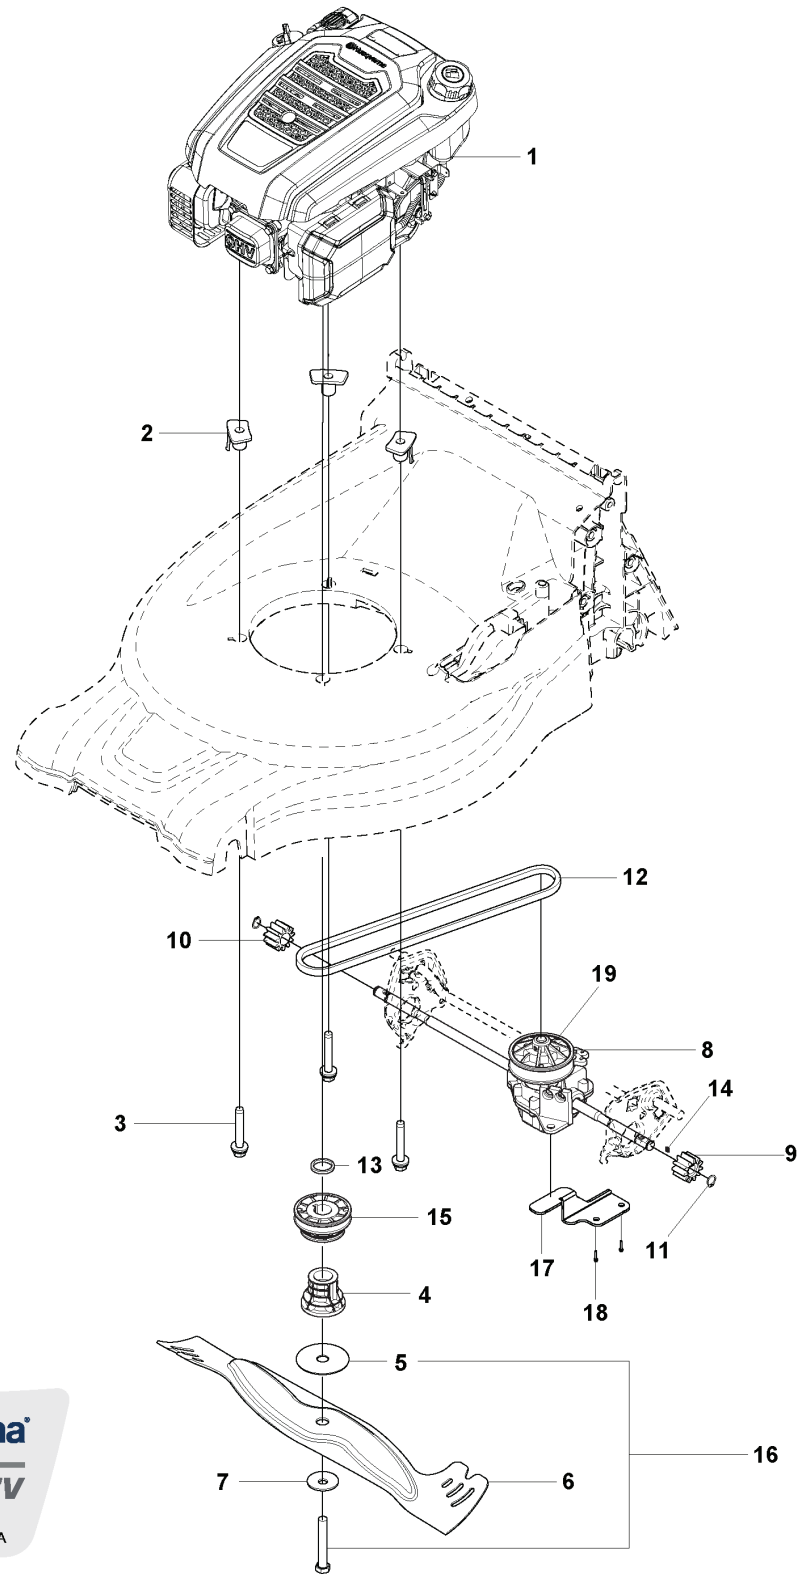

C LC300
Engine

LAWN MOWERS: CONSUMER WALK-BEHINDS

PXM_REF	PXM_PARTNO	DESCRIPTION	PXM_REMARK	QTY.
1	TBD	TBD	For 967068901, Engine B&S 650Exi (103M020045H1)	1
1	531450901	MOTOR	For 970541301	1
2	578295101	MANGUITO		3
3	578294801	TORNILLO EHHFT		3
4	501882802	SOPORTE DE CUCHILLA		1
5	503259401	ARANDELA		1
6	588275510	CUCHILLA		16
7	503332501	MUELLE		1
8	589693301	TRANSMISSION KIT	Delivered with 4pcs circlips	1
9	501869702	PIÑÓN		1
10	501869701	PIÑÓN		1
11	735311401	RESORTE CIRCULAR		2
12	589324602	CORREA		8
13	582356902	MANGUITO	For 967068901	1
13	582356903	MANGUITO	For 970541301	1
14	582041101	CLAVIJA		2
15	582178901	POLEA COMPLETA		1
16	589692201	PERNO	Kit with washer	1
17	593973201	SOPORTE		1
18	502435301	TORNILLO ITXPANT		2
19	597730801	VARIADOR		1
20	531240805	ADHESIVO	For 970541301	1