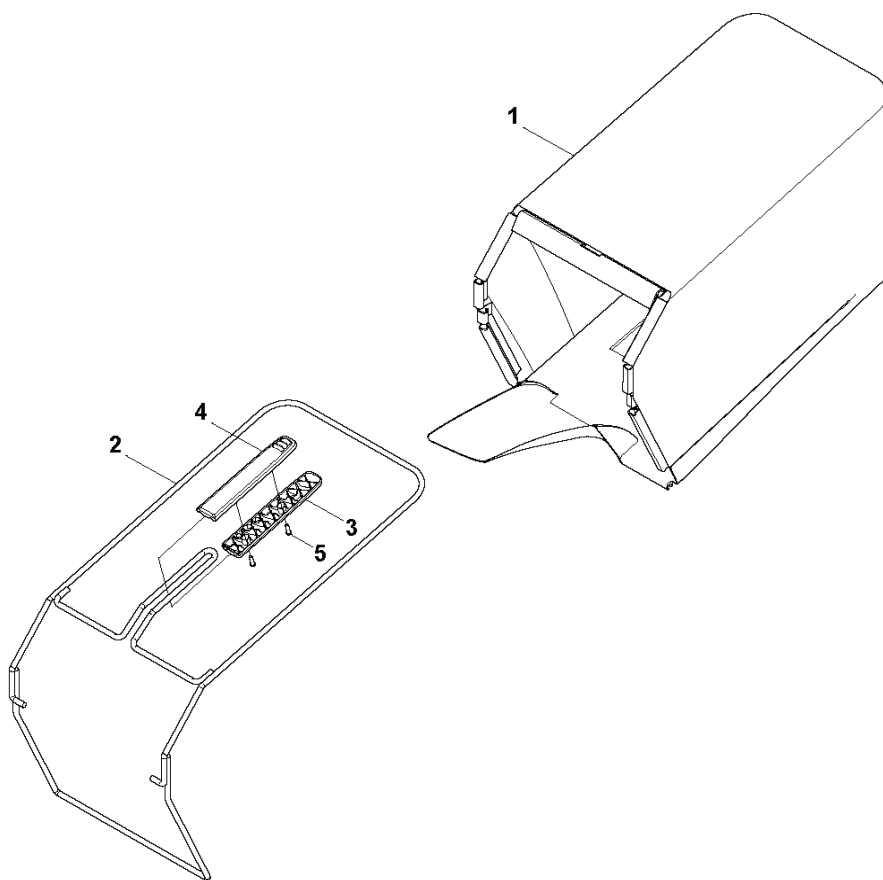

D LC300
COLLECT PARTS

LAWN MOWERS: CONSUMER WALK-BEHINDS

PXM_REF	PXM_PARTNO	DESCRIPTION	PXM_REMARK	QTY.
1	587292301	GRASSBAG		1
2	587182001	BASTIDOR		1
3	588188502	EMPUÑADURA		1
4	588188402	EMPUÑADURA		1
5	502435301	TORNILLO ITXPANT		1