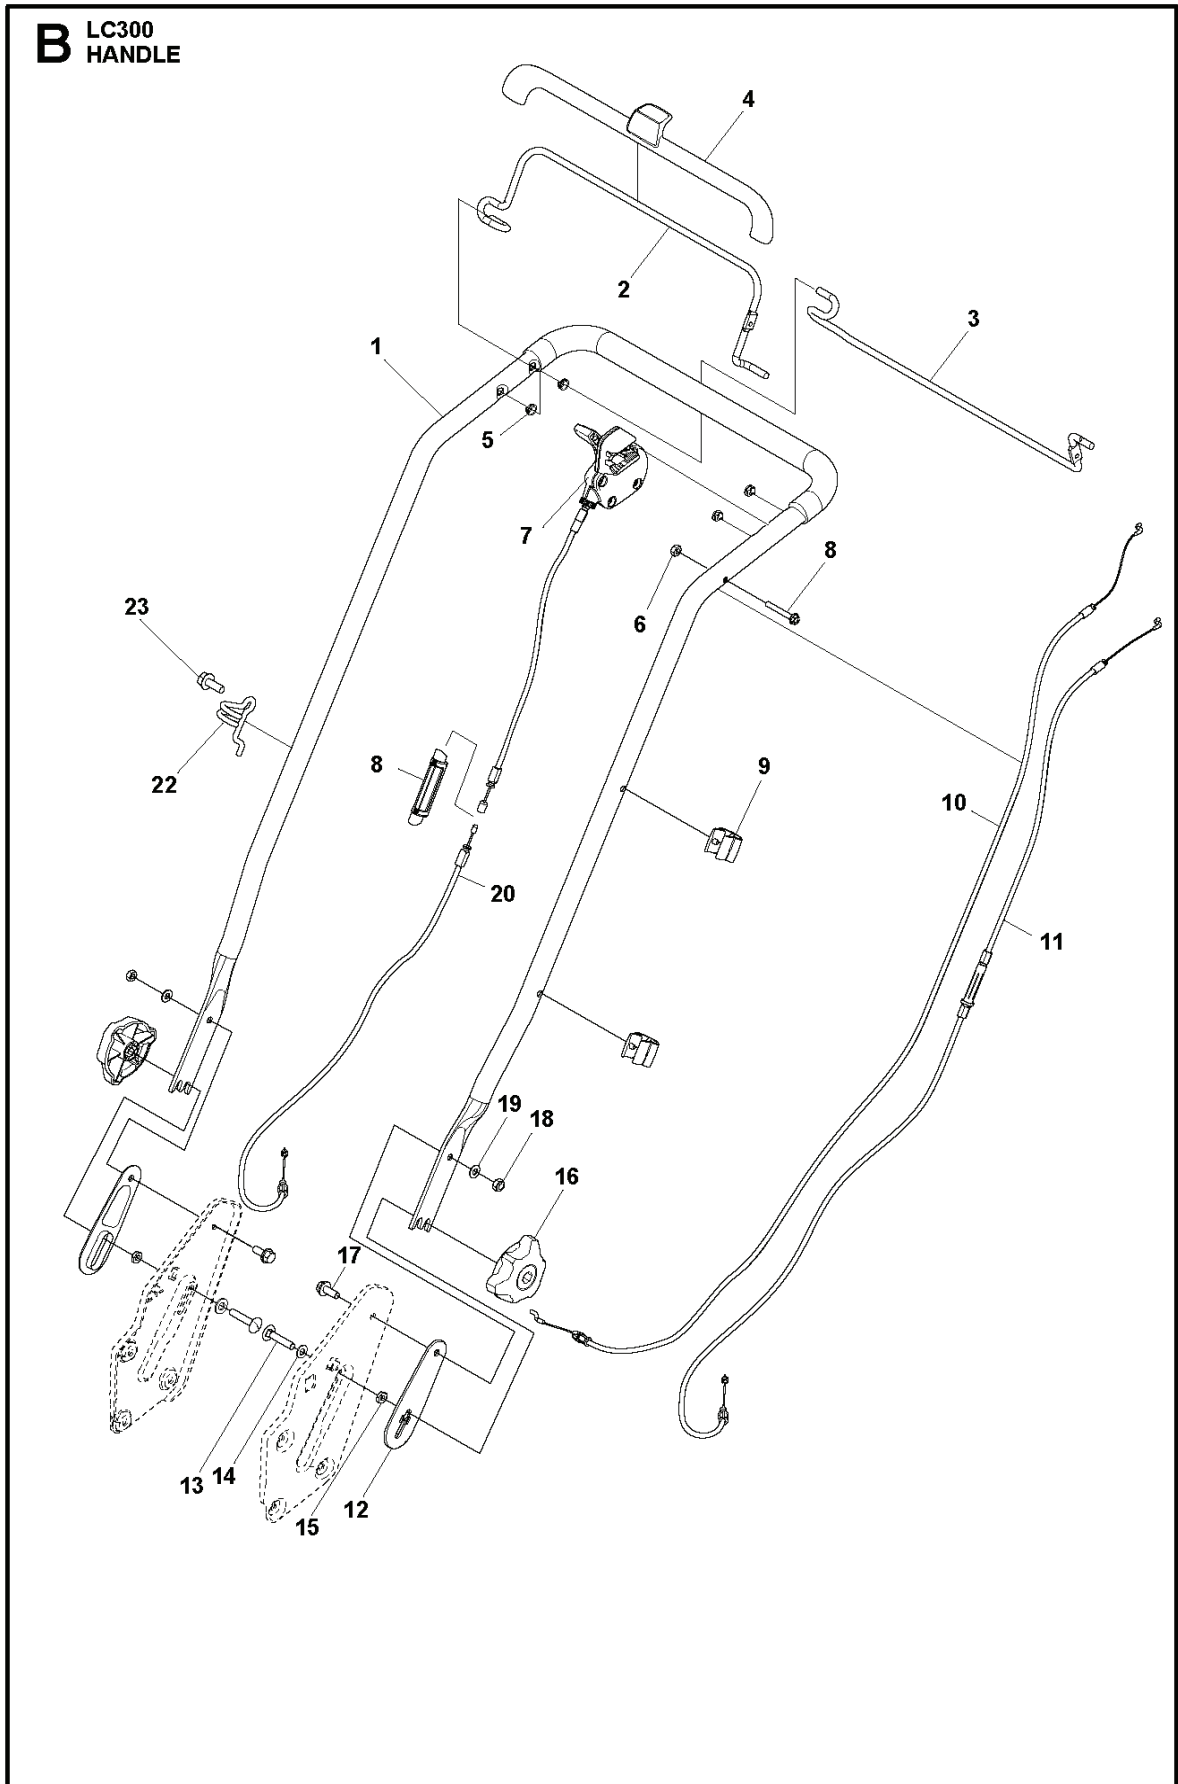

SPARE PARTS CATALOGUE

**LAWN MOWERS: CONSUMER WALK-BEHINDS: HUSQVARNA LC
347V**

Spare Parts List

SPARE PARTS LIST

LAWN MOWERS: CONSUMER WALK-
BEHINDS

HUSQVARNA LC 347V

LAWN MOWERS: CONSUMER WALK-BEHINDS

PXM_REF	PXM_PARTNO	DESCRIPTION	PXM_REMARK	QTY.
1	587151001	BASTIDOR		1
2	587212102	SOPORTE DE EMPUÑADURA		1
3	587212302	SOPORTE DE EMPUÑADURA		1
4	578175802	TORNILLO ITXPANT		7
5	587674401	MUELLE		1
6	587095401	CUBIERTA		1
7	579317401	CORREA		1
8	587101403	RAYADO		1
9	586984601	EJE		1
10	587101501	MUELLE		1
11	589692901	EMPUÑADURA		1
12	502435301	TORNILLO ITXPANT		3
13	587160801	BARRA		1
14	587687001	EJE		2
15	735311220	ARANDELA PRISIONERO		2
16	587072501	SOPORTE		2
17	587072401	SOPORTE		1
18	501861001	BUSHING		2
19	579682802	TUBO		2
20	587204002	PROTECCIÓN POLVO		2
21	587072601	EJE DE RUEDA		1
22	587072602	EJE DE RUEDA		1
23	577092801	ARANDELA		1
24	587990901	TUERCA		4
25	582305701	RUEDA ENSAMBLADA		2
26	587631501	RUEDA ENSAMBLADA		2
27	584159301	TAPACUBOS		2
28	587632701	TAPACUBOS		2
29	584159401	SOMBRERETE DE TUERCA		4
30	587199902	CUBIERTA DE CORREA		1
31	588202701	PLACA DESLIZANTE		1
32	589214801	MULCH KIT		1
33	587702701	TAPÓN DE PICADO		1 38
34	588275710	MOWER BLADE		1 38
35	582333101	ESPACIADOR		1

B LC300
HANDLE

LAWN MOWERS: CONSUMER WALK-BEHINDS

PXM_REF	PXM_PARTNO	DESCRIPTION	PXM_REMARK	QTY.
1	589695701	EMPUÑADURA COMPLETA		1
2	587101702	FARDO		1
3	587101802	FARDO		1
4	587102502	EMPUÑADURA		1
5	503320902	BUSHING		4
6	732251601	TUERCA CON BLOQUEO		1
7	582512002	MANDO		1
8	582904001	CONECTOR		1
9	579134601	SOPORTE DE CABLES		2
10	588204807	CABLE	For 970541301	1
10	582105301	CABLE	For 967068901	1
11	582105201	CABLE		1
12	587780401	ARANDELA		2
13	588157301	PERNO		2
14	588157401	ARANDELA		2
15	731431801	TUERCA FINA		2
16	587237201	BOTÓN		2
17	506570104	TORNILLO EHHFM		2
18	732211801	LOCK NUT		2
19	734182051	ARANDELA		2
20	582873801	CABLE		1
21	502435201	TORNILLO ITXPANTT		2
22	587102701	MANGUITO		1
23	725236861	TORNILLO EHHFT		1