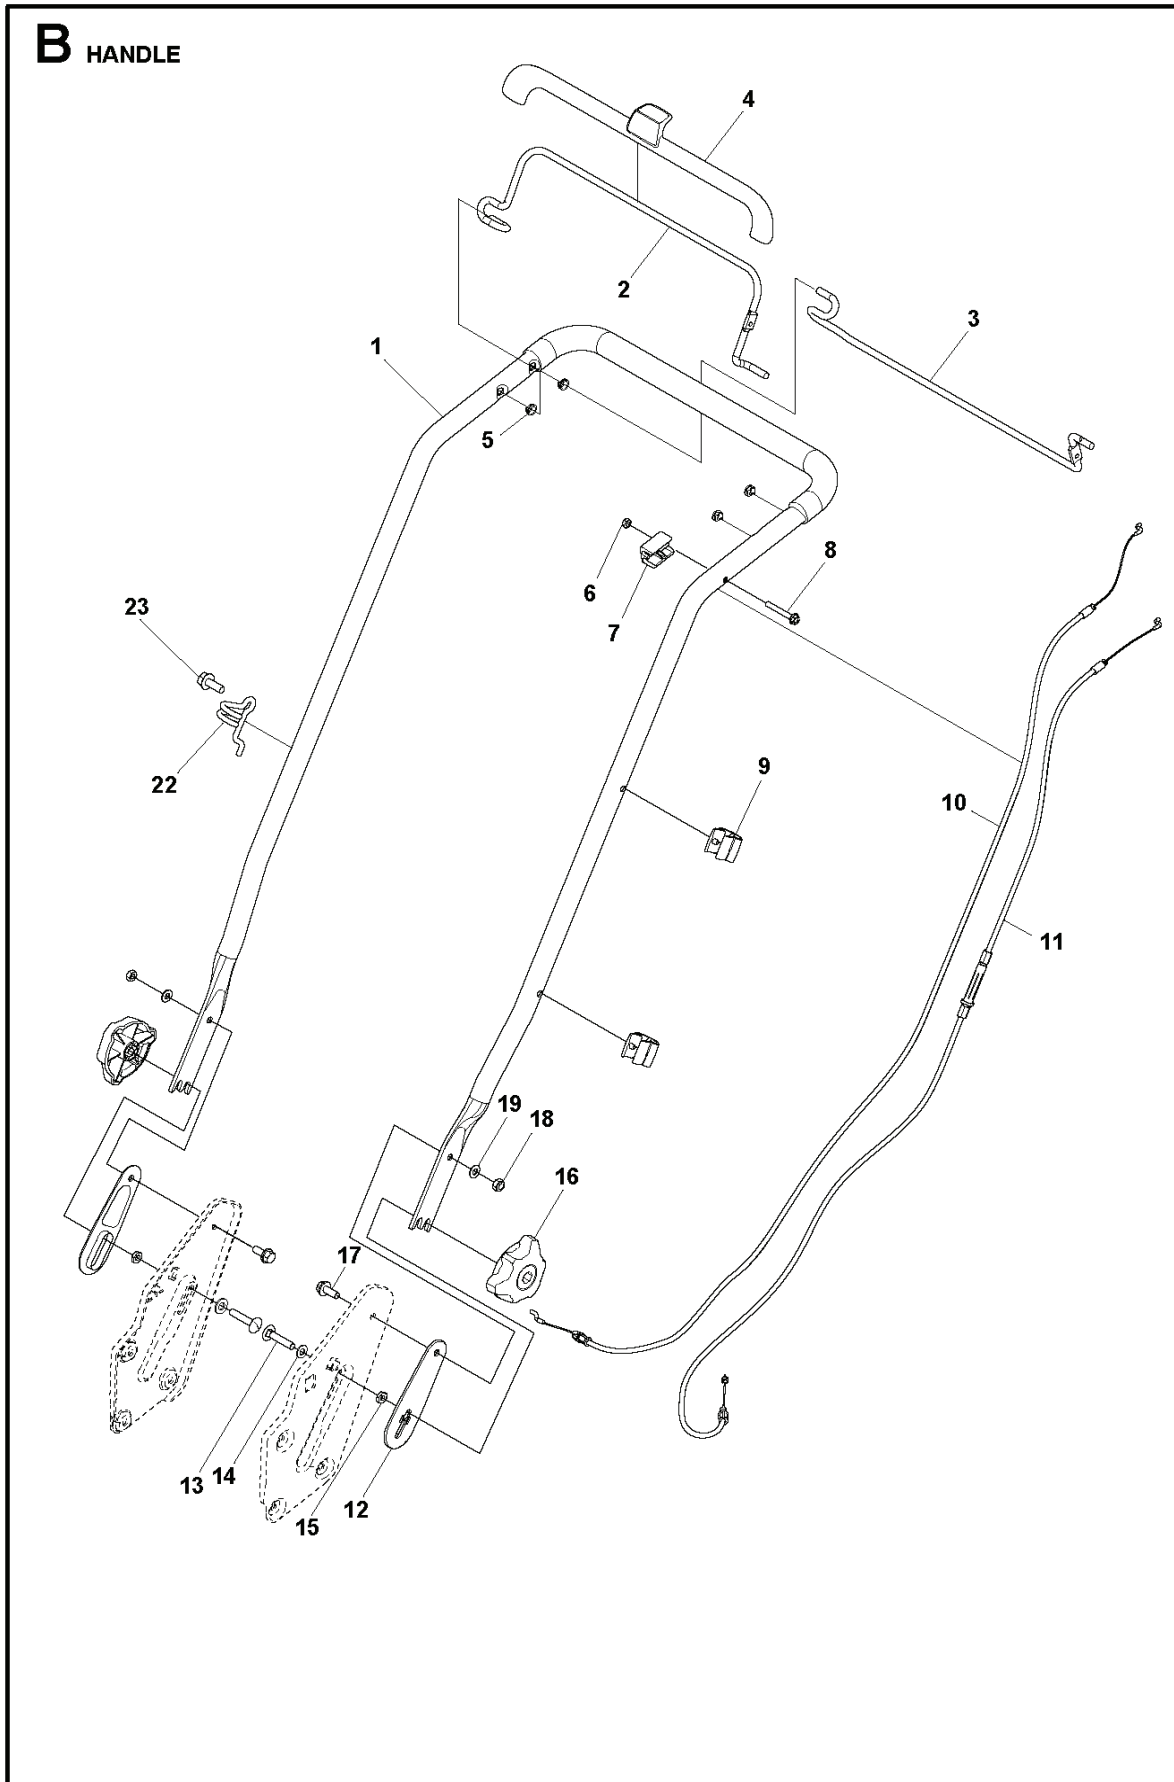

# **SPARE PARTS LIST**

LAWN MOWERS: CONSUMER WALK-  
BEHINDS

HUSQVARNA LC 253S

**D** COLLECT PARTS

## LAWN MOWERS: CONSUMER WALK-BEHINDS

PXM_REF	PXM_PARTNO	DESCRIPTION	PXM_REMARK	QTY.
1	589695801	EMPUÑADURA COMPLETA		1
2	587101702	FARDO		1
3	587101802	FARDO		1
4	587102503	EMPUÑADURA		1
5	503320902	BUSHING		4
6	732251601	TUERCA CON BLOQUEO		1
7	531208043	SOPORTE		1
8	582904001	CONECTOR		1
9	579134601	SOPORTE DE CABLES		2
10	582105301	CABLE	For 967069301	1
10	588204807	CABLE	For 970541501	1
11	582105201	CABLE		1
12	587780401	ARANDELA		2
13	588157302	PERNO		2
14	588157401	ARANDELA		2
15	731431801	TUERCA FINA		2
16	587237201	BOTÓN		2
17	506570104	TORNILLO EHHFM		2
18	732211801	LOCK NUT		2
19	734182051	ARANDELA		2
22	587102701	MANGUITO		1
23	725236861	TORNILLO EHHFT		1