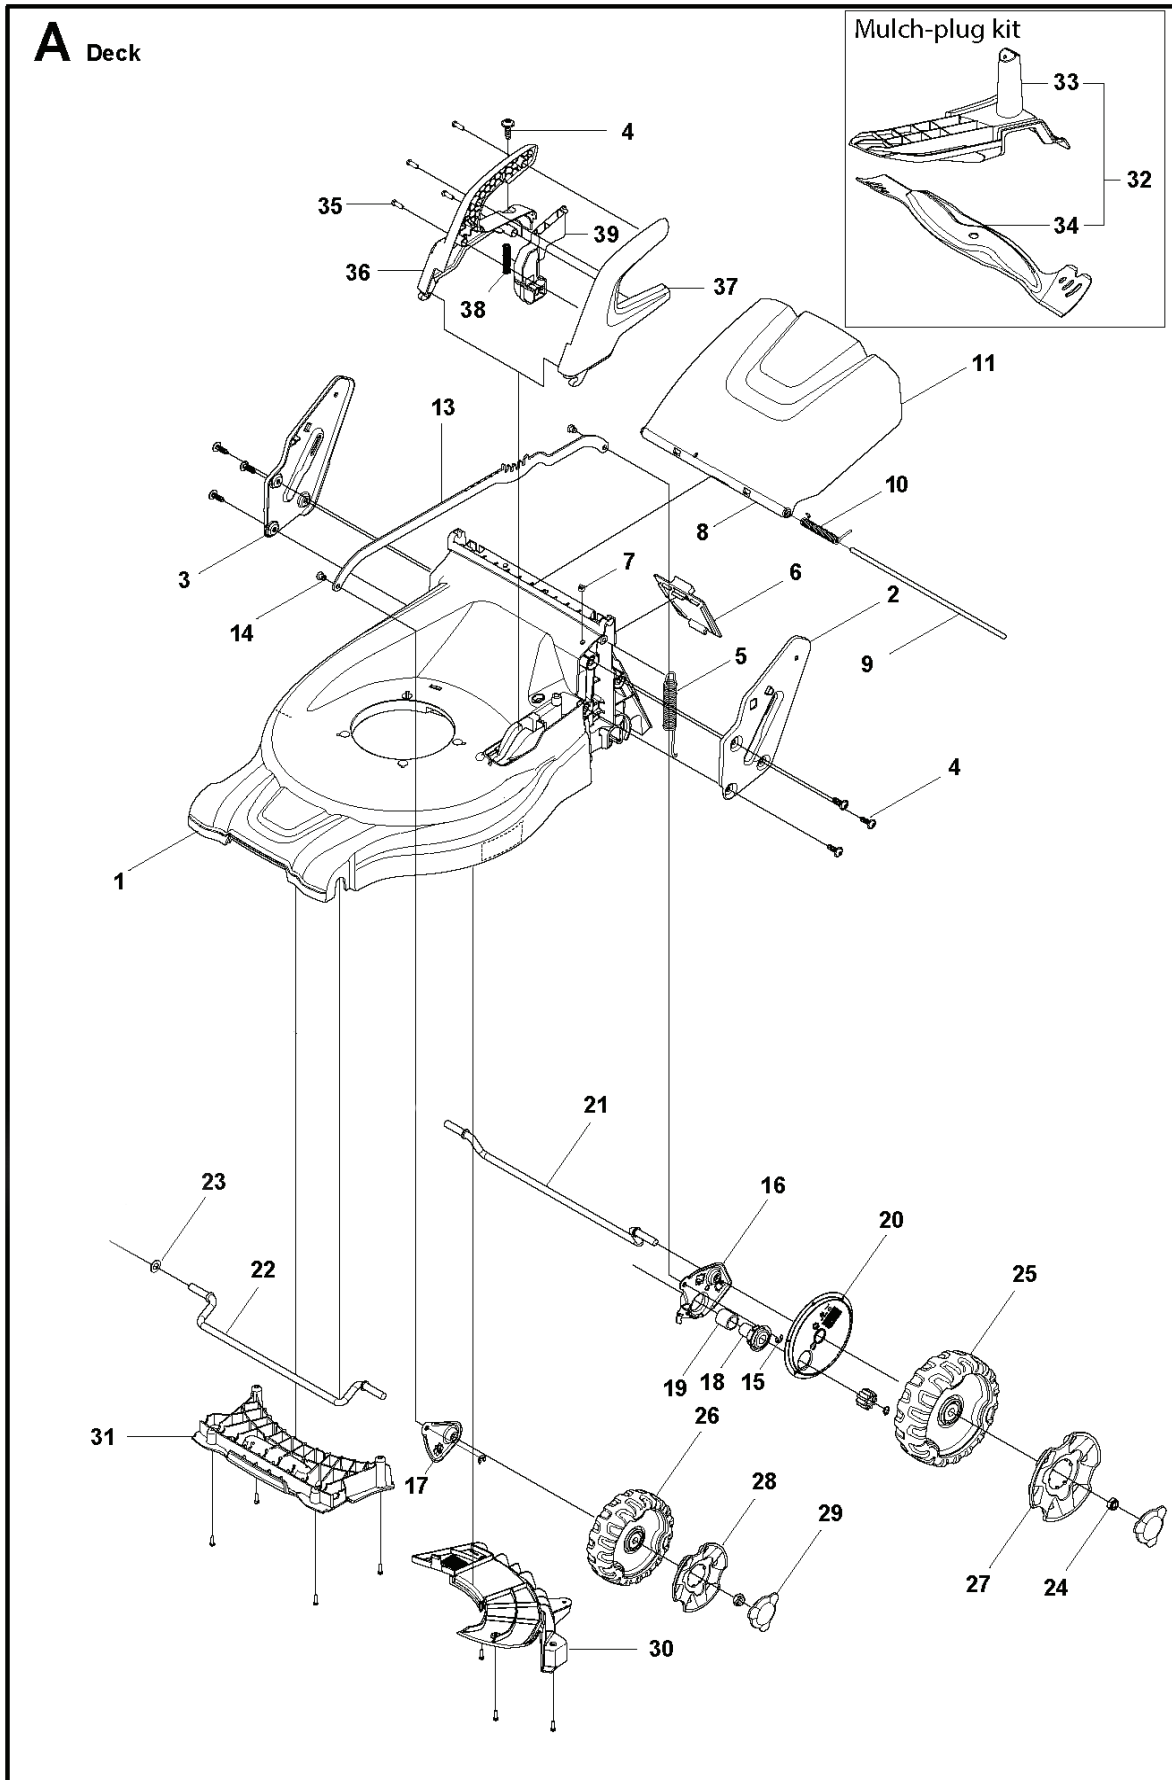

## LAWN MOWERS: CONSUMER WALK-BEHINDS

PXM_REF	PXM_PARTNO	DESCRIPTION	PXM_REMARK	QTY.
1	589695801	EMPUÑADURA COMPLETA		1
2	587101702	FARDO		1
3	587101802	FARDO		1
4	587102503	EMPUÑADURA		1
5	503320902	BUSHING		4
6	732251601	TUERCA CON BLOQUEO		1
7	531208043	SOPORTE		1
8	582904001	CONECTOR		1
9	579134601	SOPORTE DE CABLES		2
10	582105301	CABLE	For 967069301	1
10	588204807	CABLE	For 970541501	1
11	582105201	CABLE		1
12	587780401	ARANDELA		2
13	588157302	PERNO		2
14	588157401	ARANDELA		2
15	731431801	TUERCA FINA		2
16	587237201	BOTÓN		2
17	506570104	TORNILLO EHHFM		2
18	732211801	LOCK NUT		2
19	734182051	ARANDELA		2
22	587102701	MANGUITO		1
23	725236861	TORNILLO EHHFT		1