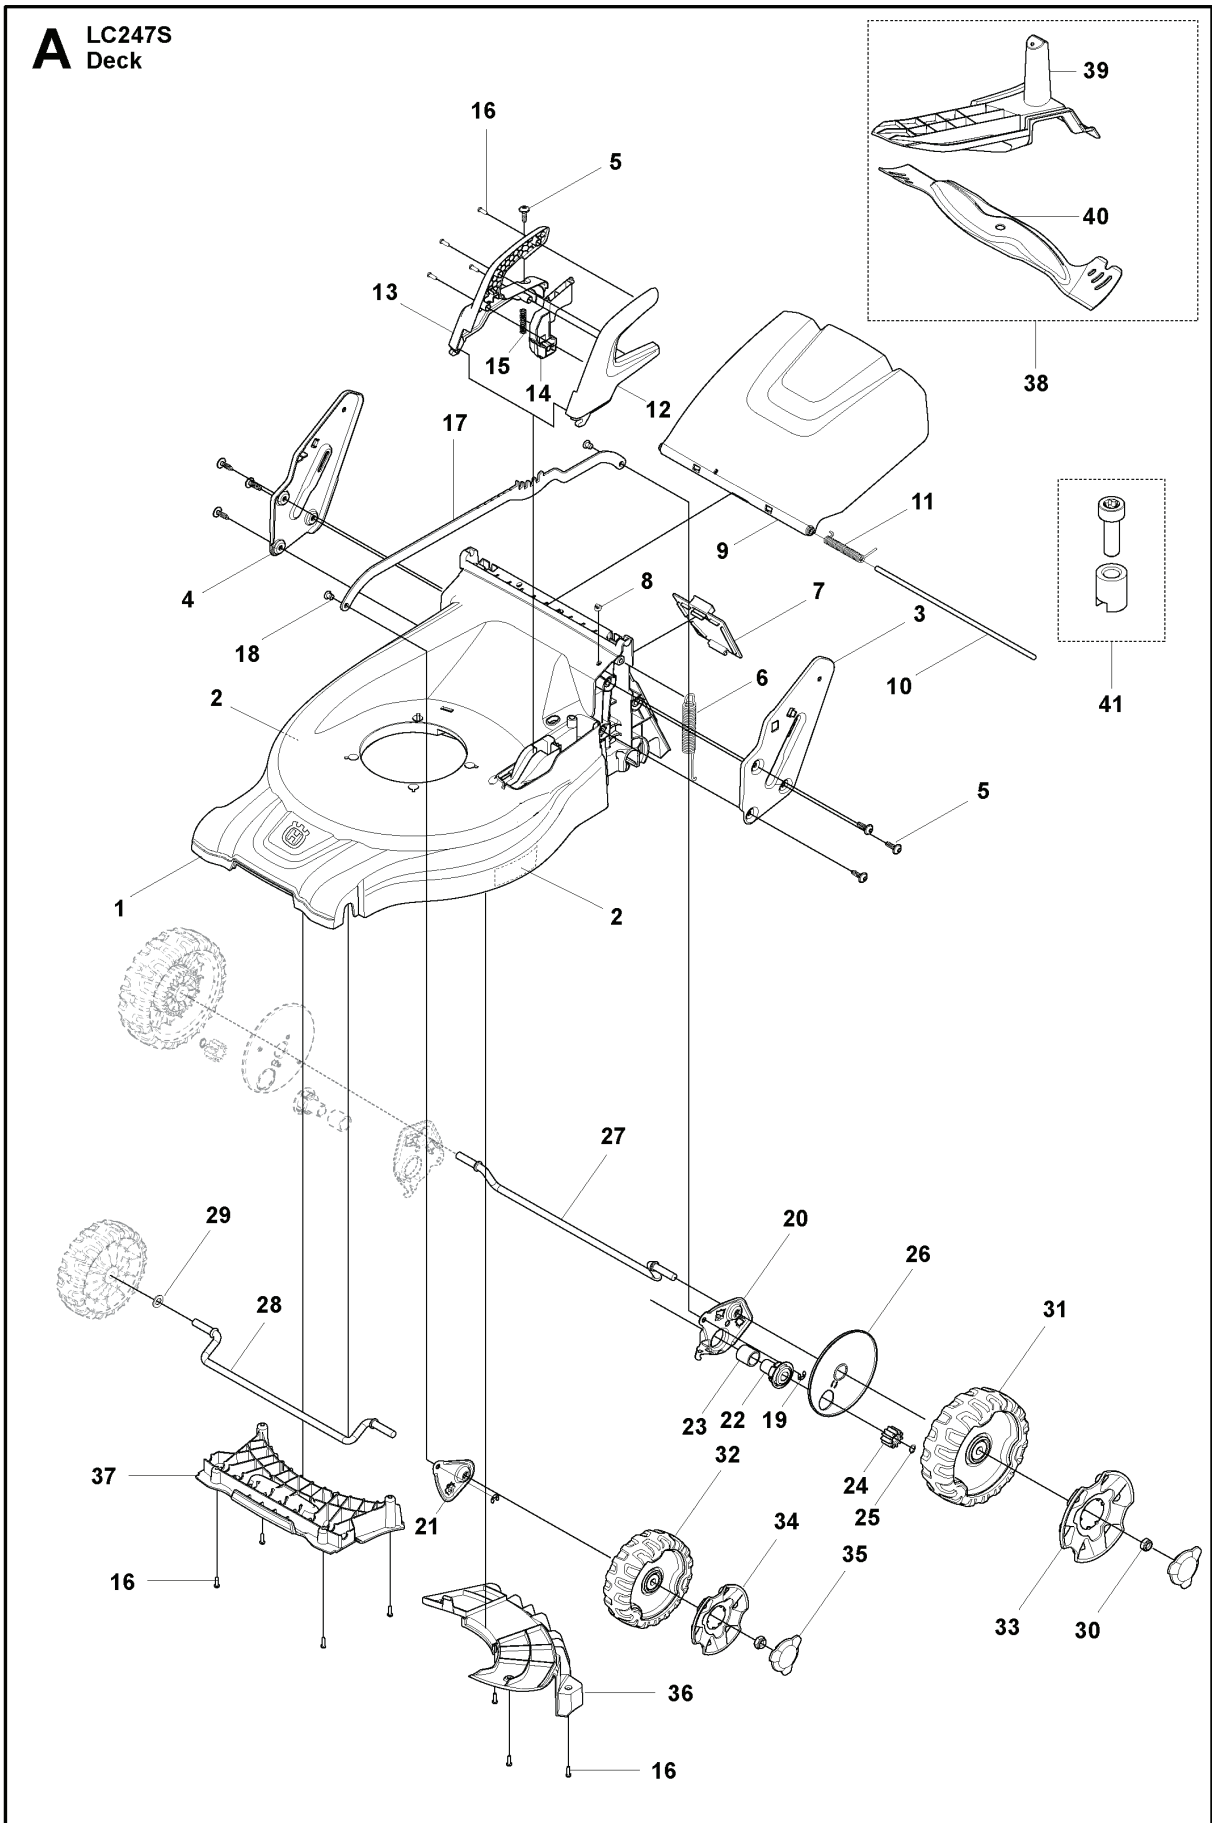

A LC247S
Deck

LAWN MOWERS: CONSUMER WALK-BEHINDS

PXM_REF	PXM_PARTNO	DESCRIPTION	PXM_REMARK	QTY.
1	587151003	BASTIDOR		1
2	584805301	ETIQUETA		2
3	587212102	SOPORTE DE EMPUÑADURA		1
4	587212302	SOPORTE DE EMPUÑADURA		1
5	578175802	TORNILLO ITXPANT		7
6	587674401	MUELLE		1
7	587095402	CUBIERTA		1
8	579317401	CORREA		1
9	587101403	RAYADO		1
10	586984601	EJE		1
11	587101501	MUELLE		1
12	587203701	MITAD DE CUBIERTA		1
13	587203801	MITAD DE CUBIERTA		1
14	587697401	BOTÓN		1
15	589597601	MUELLE		1
16	502435301	TORNILLO ITXPANT		11
17	587160801	BARRA		1
18	587687001	EJE		2
19	735311220	ARANDELA PRISIONERO		2
20	587072501	SOPORTE		2
21	587072401	SOPORTE		1
22	501861001	BUSHING		2
23	579682802	TUBO		2
24	544342301	PIÑÓN		2
25	735311401	RESORTE CIRCULAR		2
26	587204002	PROTECCIÓN POLVO		2
27	587072601	EJE DE RUEDA		1
28	587072602	EJE DE RUEDA		1
29	577092801	ARANDELA		1
30	587990901	TUERCA		4
31	582305701	RUEDA ENSAMBLADA	For 967345301 - 2016-11	2
31	584142203	RUEDA ENSAMBLADA	For 967345301 - 2016-01	1
32	587631501	RUEDA ENSAMBLADA		2
33	584159301	TAPACUBOS		2
34	587632701	TAPACUBOS		2
35	584159401	SOMBRERETE DE TUERCA		4
36	587199902	CUBIERTA DE CORREA	For 967345301 - 2016-11	1
36	587199901	CUBIERTA DE CORREA	For 967345301 - 2016-01	1
37	588202701	PLACA DESLIZANTE		1
38	589214801	MULCH KIT		1
39	587702701	TAPÓN DE PICADO		1
40	588275701	MOWER BLADE		1
41	589018701	PASADOR		1