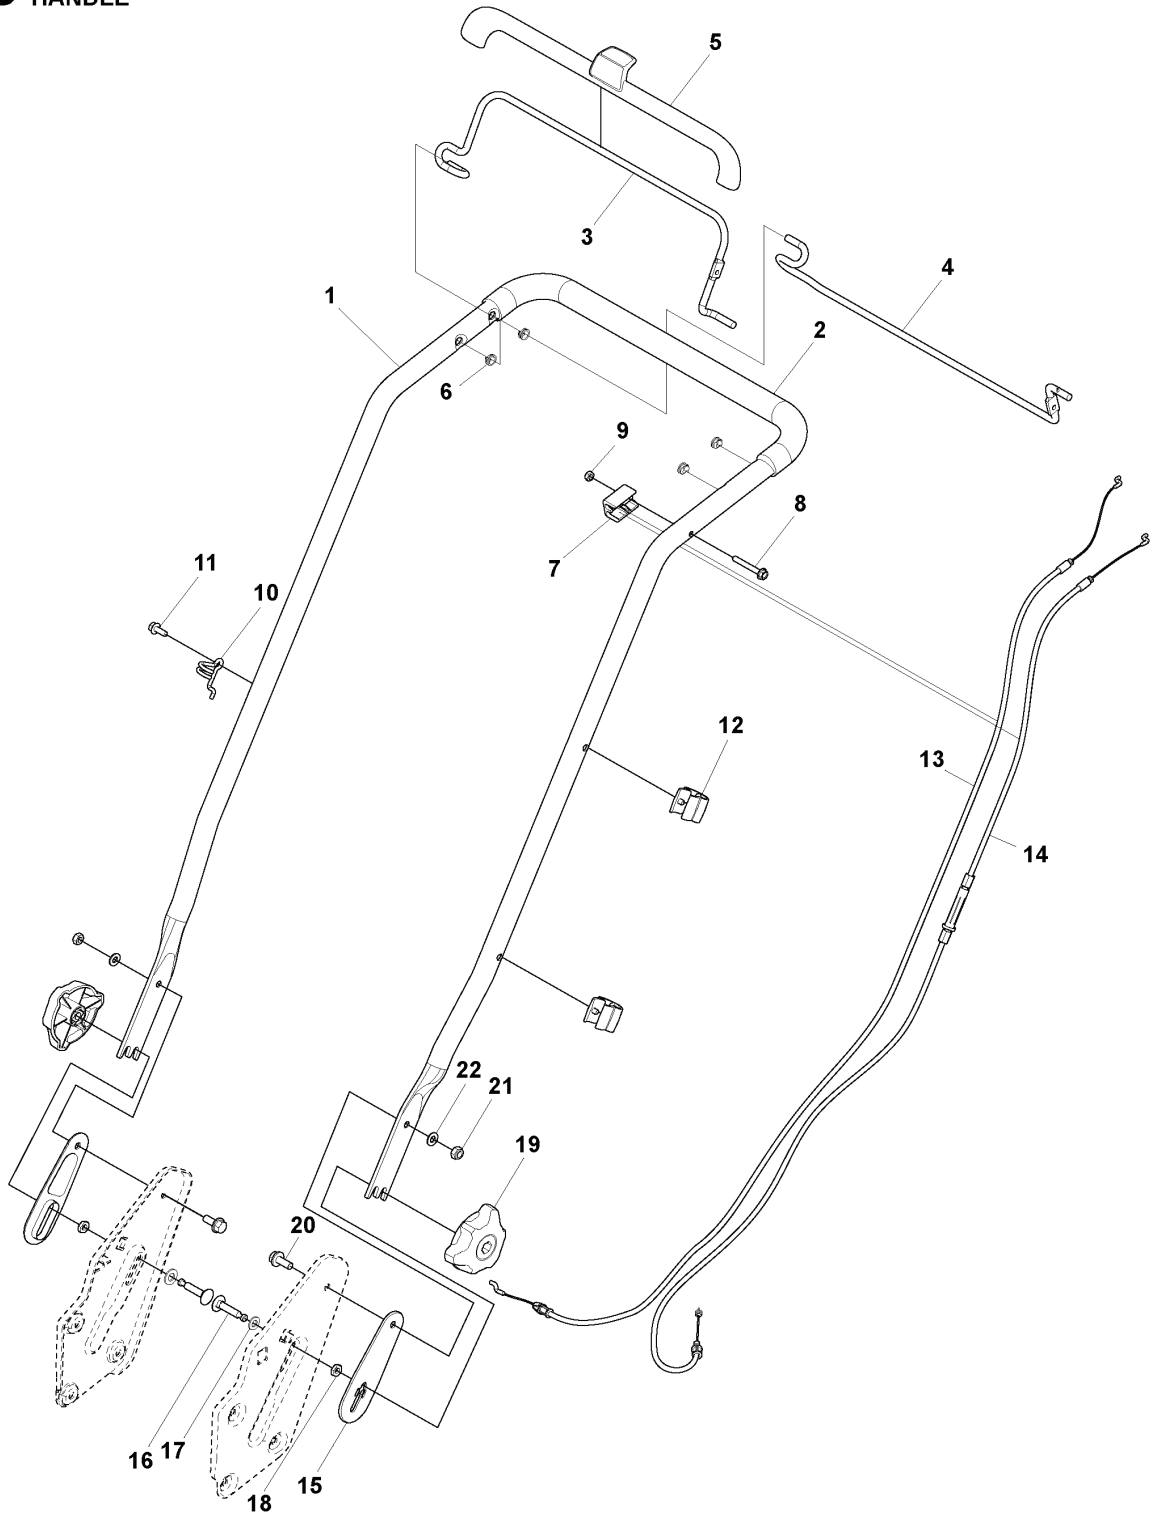

B LC247S
HANDLE

LAWN MOWERS: CONSUMER WALK-BEHINDS

PXM_REF	PXM_PARTNO	DESCRIPTION	PXM_REMARK	QTY.
1	582818102	EMPUÑADURA		1
2	501110101	TUBO		1
3	587101702	FARDO		1
4	587101802	FARDO		1
5	587102502	EMPUÑADURA		1
6	503320901	BUSHING		4
7	531208043	SOPORTE		1
8	535475245	TORNILLO EHHFM		1
9	732251601	TUERCA CON BLOQUEO		1
10	587102701	MANGUITO		1
11	725236861	TORNILLO EHHFT		1
12	579134601	SOPORTE DE CABLES		2
13	588204808	CABLE	For 970541201	1
13	582105301	CABLE	For 967345301	1
14	582105201	CABLE		1
15	587780401	ARANDELA		2
16	588157302	PERNO		2
17	588157401	ARANDELA		2
18	731431801	TUERCA FINA		2
19	587237201	BOTÓN		2
20	506570104	TORNILLO EHHFM		2
21	732211801	LOCK NUT		2
22	734182051	ARANDELA		2