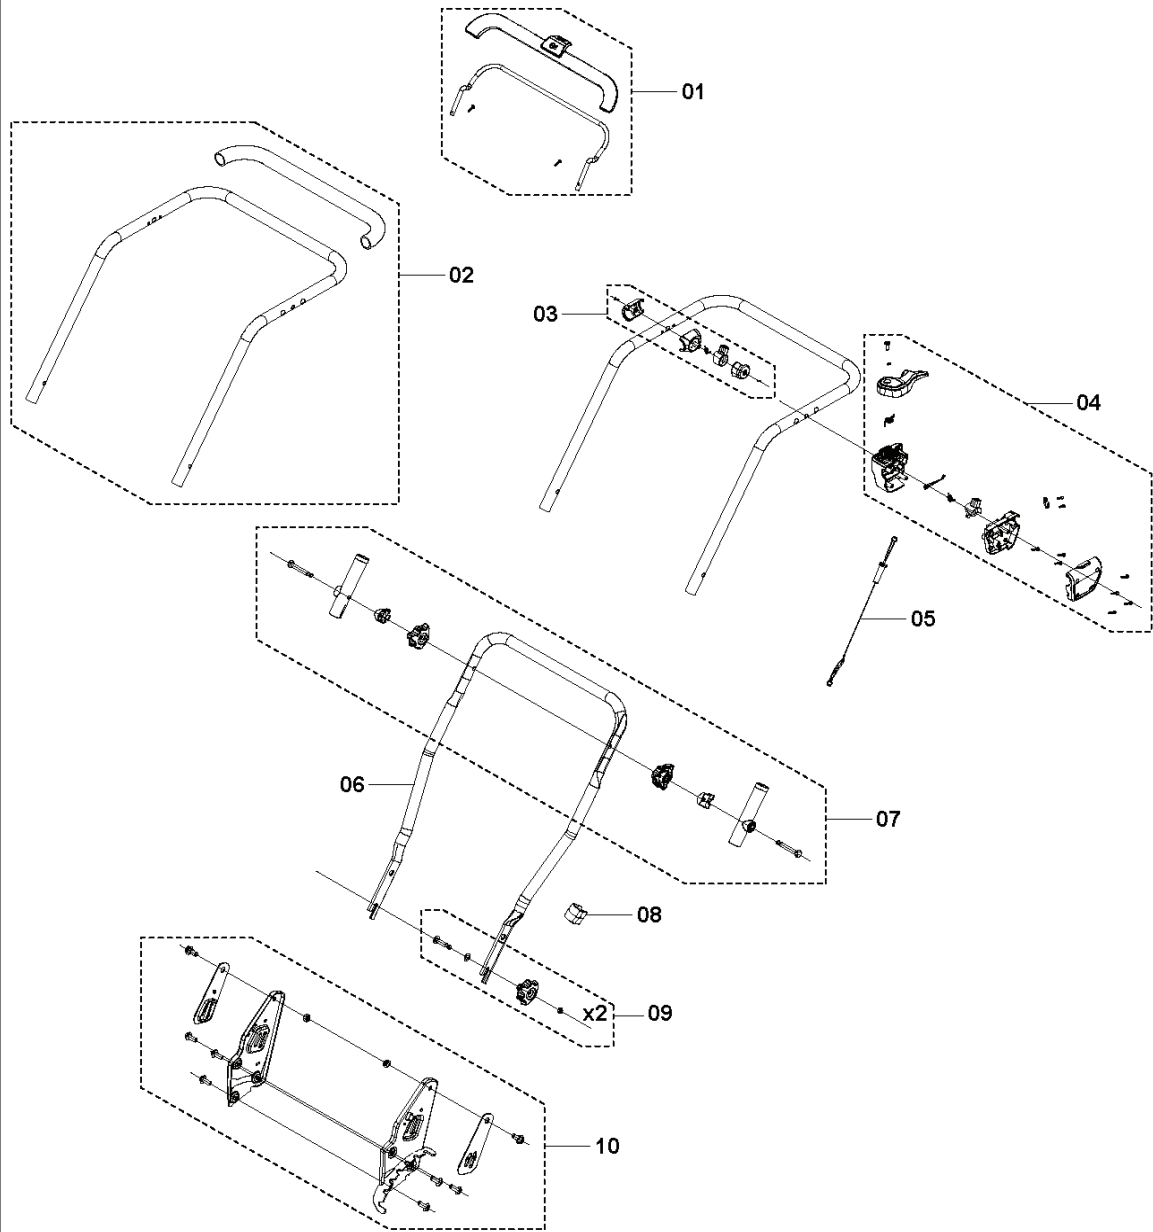

PXM_REF	PXM_PARTNO	DESCRIPTION	PXM_REMARK	QTY.
01	531146755	SOPORTE	GRASSBAG HOLDER	1
02	531146756	GRASSBAG		1

A LC 137i
DECK

LAWN MOWERS: CONSUMER WALK-BEHINDS

PXM_REF	PXM_PARTNO	DESCRIPTION	PXM_REMARK	QTY.
01	531146746	ALERÓN	REAR FLAP	1
02	531146761	TAPÓN	RUBBER PLUG	1
03	531146744	BASTIDOR		1
04	531146743	CONJUNTO DE TAPA	BELT PROTECTION COVER	1
05	531146747	REGLAJE DE ALTURA		1
06	531146739	PESO		1
07	531146740	CONJUNTO DE TAPA	BASE COVER	1
08	531146754	MUELLE		1
09	531146745	BARRA	STRENGTH BAR	1
10	531146753	BARRA DE ACOPLAMIENTO		1
11	599349422	RUEDA	REAR WHEEL	1
12	531146752	EJE	REAR AXLE	1
13	531146737	WHEEL KIT		1
14	531146738	EJE	FRONT AXLE	1

B LC 137i
HANDLE

LAWN MOWERS: CONSUMER WALK-BEHINDS

PXM_REF	PXM_PARTNO	DESCRIPTION	PXM_REMARK	QTY.
01	531146751	CONJUNTO BRAZO DE FARDO		1
02	531146758	TUBO DE EMPUÑADURA	UPPER HANDLE	1
03	531146750	FIJACIÓN DE ASIENTO COMPLETA		1
04	531146749	SWITCHBOX ASSY		1
05	531146757	CABLE	HANDLE CONTROL	1
06	531146759	TUBO DE EMPUÑADURA	LOWER HANDLE	1
07	531146762	KNOB ASSY	Knob	1
08	599349379	MORDAZA	Cable Clip	1
09	529596001	KNOB ASSY	Knob	2
10	531146748	CONJUNTO SOPORTE DE ASA		1