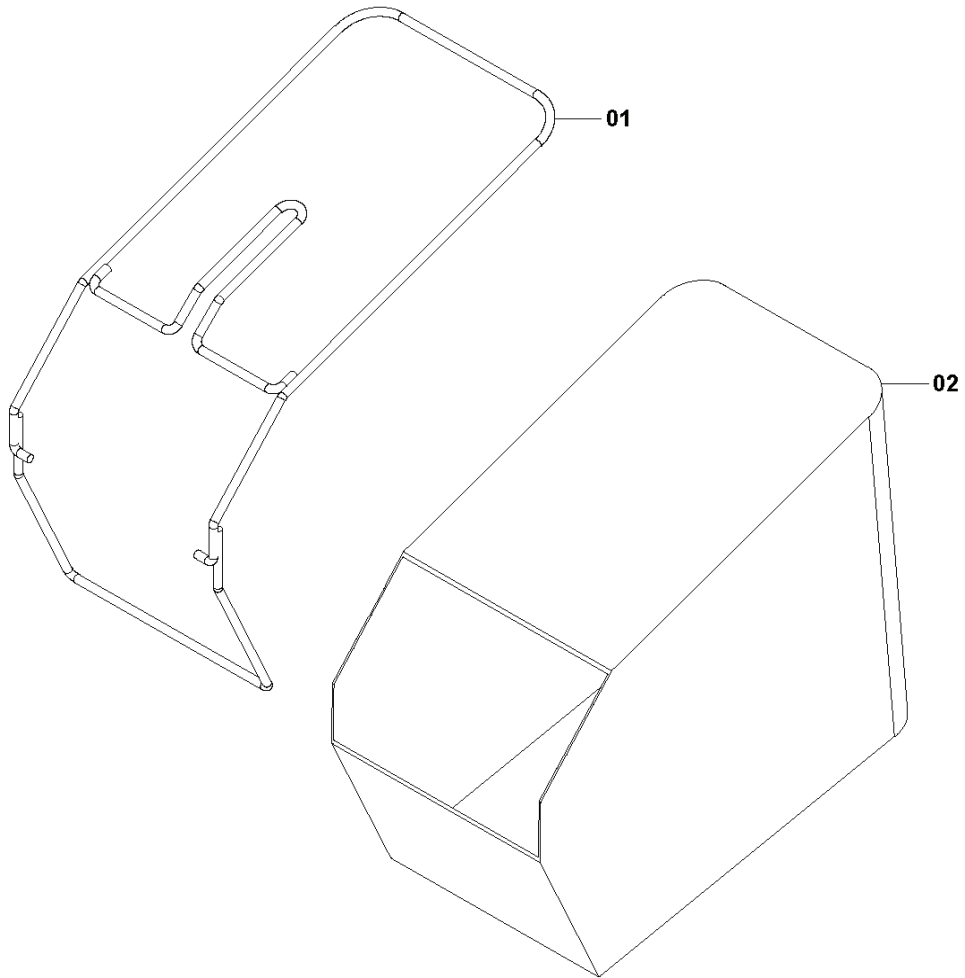

E LC 137i
ACCESSORIES

LAWN MOWERS: CONSUMER WALK-BEHINDS

PXM_REF	PXM_PARTNO	DESCRIPTION	PXM_REMARK	QTY.
01	599831201	MULCH KIT		1
02	529441610	CUCHILLA		1

D LC 137i
GRASS BAG

LAWN MOWERS: CONSUMER WALK-BEHINDS

PXM_REF	PXM_PARTNO	DESCRIPTION	PXM_REMARK	QTY.
01	531146755	SOPORTE	GRASSBAG HOLDER	1
02	531146756	GRASSBAG		1

A LC 137i
DECK

LAWN MOWERS: CONSUMER WALK-BEHINDS

PXM_REF	PXM_PARTNO	DESCRIPTION	PXM_REMARK	QTY.
01	531146746	ALERÓN	REAR FLAP	1
02	531146761	TAPÓN	RUBBER PLUG	1
03	531146744	BASTIDOR		1
04	531146743	CONJUNTO DE TAPA	BELT PROTECTION COVER	1
05	531146747	REGLAJE DE ALTURA		1
06	531146739	PESO		1
07	531146740	CONJUNTO DE TAPA	BASE COVER	1
08	531146754	MUELLE		1
09	531146745	BARRA	STRENGTH BAR	1
10	531146753	BARRA DE ACOPLAMIENTO		1
11	599349422	RUEDA	REAR WHEEL	1
12	531146752	EJE	REAR AXLE	1
13	531146737	WHEEL KIT		1
14	531146738	EJE	FRONT AXLE	1

B LC 137i
HANDLE

LAWN MOWERS: CONSUMER WALK-BEHINDS

PXM_REF	PXM_PARTNO	DESCRIPTION	PXM_REMARK	QTY.
01	531146751	CONJUNTO BRAZO DE FARDO		1
02	531146758	TUBO DE EMPUÑADURA	UPPER HANDLE	1
03	531146750	FIJACIÓN DE ASIENTO COMPLETA		1
04	531146749	SWITCHBOX ASSY		1
05	531146757	CABLE	HANDLE CONTROL	1
06	531146759	TUBO DE EMPUÑADURA	LOWER HANDLE	1
07	531146762	KNOB ASSY	Knob	1
08	599349379	MORDAZA	Cable Clip	1
09	529596001	KNOB ASSY	Knob	2
10	531146748	CONJUNTO SOPORTE DE ASA		1