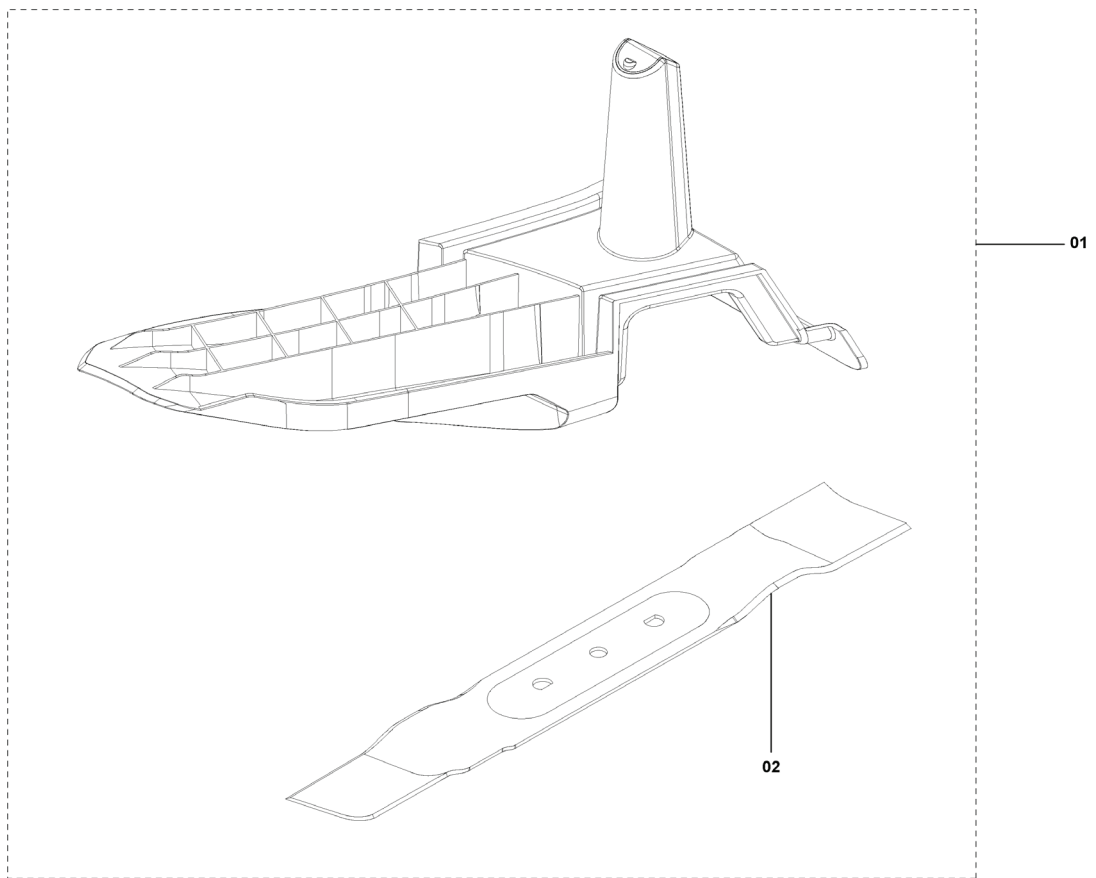

SPARE PARTS CATALOGUE

**LAWN MOWERS: CONSUMER WALK-BEHINDS: HUSQVARNA LC
137I SIN BATERÍA NI CARGADOR**

Spare Parts List

SPARE PARTS LIST

LAWN MOWERS: CONSUMER WALK-
BEHINDS

HUSQVARNA LC 137I SIN BATERÍA NI
CARGADOR

E LC 137i
ACCESSORIES

LAWN MOWERS: CONSUMER WALK-BEHINDS

PXM_REF	PXM_PARTNO	DESCRIPTION	PXM_REMARK	QTY.
01	599831201	MULCH KIT		1
02	529441610	CUCHILLA		1

D LC 137i
GRASS BAG

LAWN MOWERS: CONSUMER WALK-BEHINDS

PXM_REF	PXM_PARTNO	DESCRIPTION	PXM_REMARK	QTY.
01	531146755	SOPORTE	GRASSBAG HOLDER	1
02	531146756	GRASSBAG		1

A LC 137i
DECK

LAWN MOWERS: CONSUMER WALK-BEHINDS

PXM_REF	PXM_PARTNO	DESCRIPTION	PXM_REMARK	QTY.
01	531146746	ALERÓN	REAR FLAP	1
02	531146761	TAPÓN	RUBBER PLUG	1
03	531146744	BASTIDOR		1
04	531146743	CONJUNTO DE TAPA	BELT PROTECTION COVER	1
05	531146747	REGLAJE DE ALTURA		1
06	531146739	PESO		1
07	531146740	CONJUNTO DE TAPA	BASE COVER	1
08	531146754	MUELLE		1
09	531146745	BARRA	STRENGTH BAR	1
10	531146753	BARRA DE ACOPLAMIENTO		1
11	599349422	RUEDA	REAR WHEEL	1
12	531146752	EJE	REAR AXLE	1
13	531146737	WHEEL KIT		1
14	531146738	EJE	FRONT AXLE	1