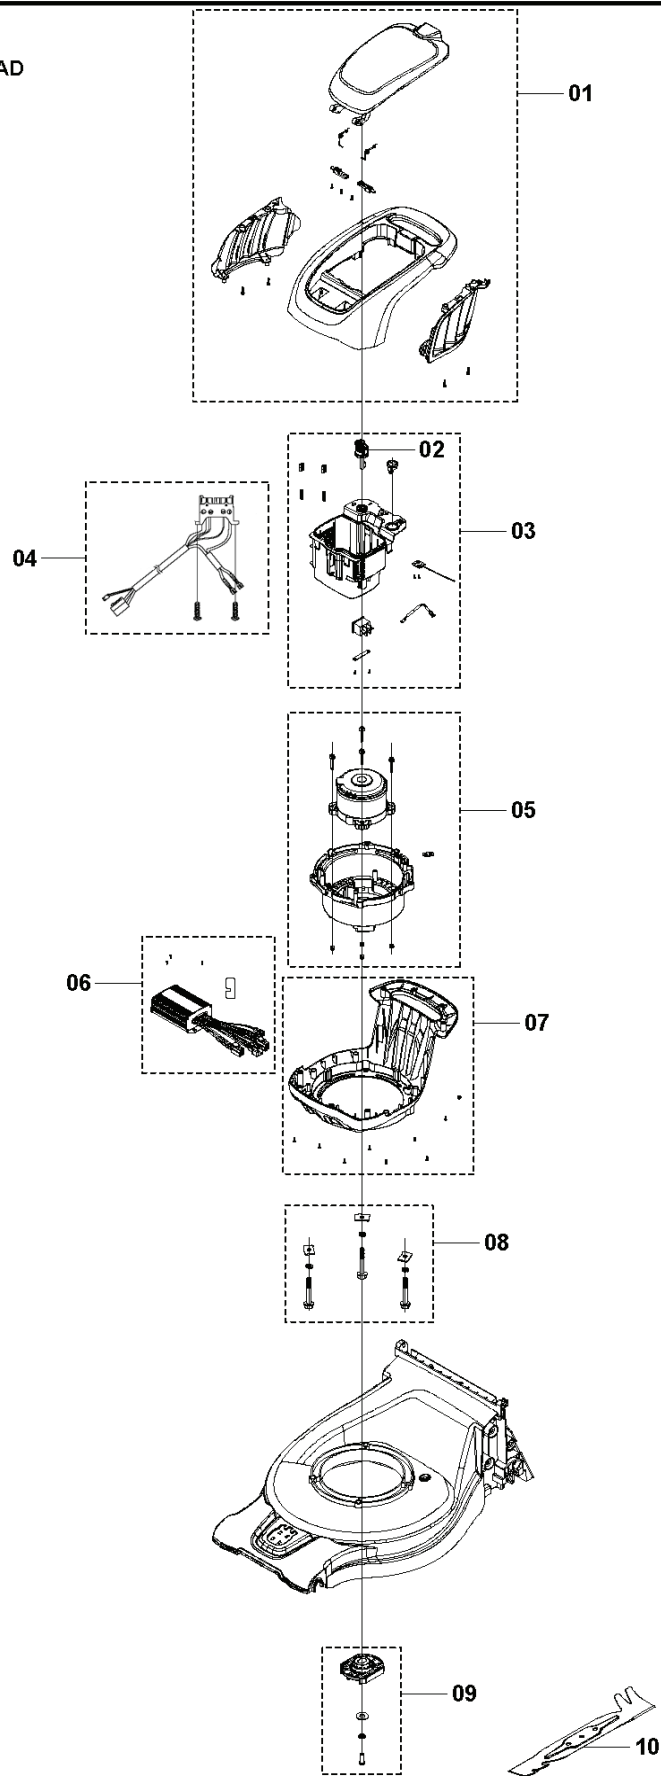

C LC 137i
POWER HEAD

LAWN MOWERS: CONSUMER WALK-BEHINDS

PXM_REF	PXM_PARTNO	DESCRIPTION	PXM_REMARK	QTY.
01	531146731	CONJUNTO DE TAPA	BATTERY LID KIT	1
02	501490101	TECLA		1
03	531146733	CAJA DE BATERÍA		1
04	531146732	CABLE	WIRE KIT	1
05	531146734	MOTOR KIT	500W, 36V, BLDC, Single Phase	1
06	531146735	MANDO		1
07	531146736	CONJUNTO DE TAPA	POWER UNIT LOWER COVER	1
08	531146742	INSTALLATION KIT		1
09	531146741	SOPORTE DE CUCHILLA		1
10	529441701	CUCHILLA		1