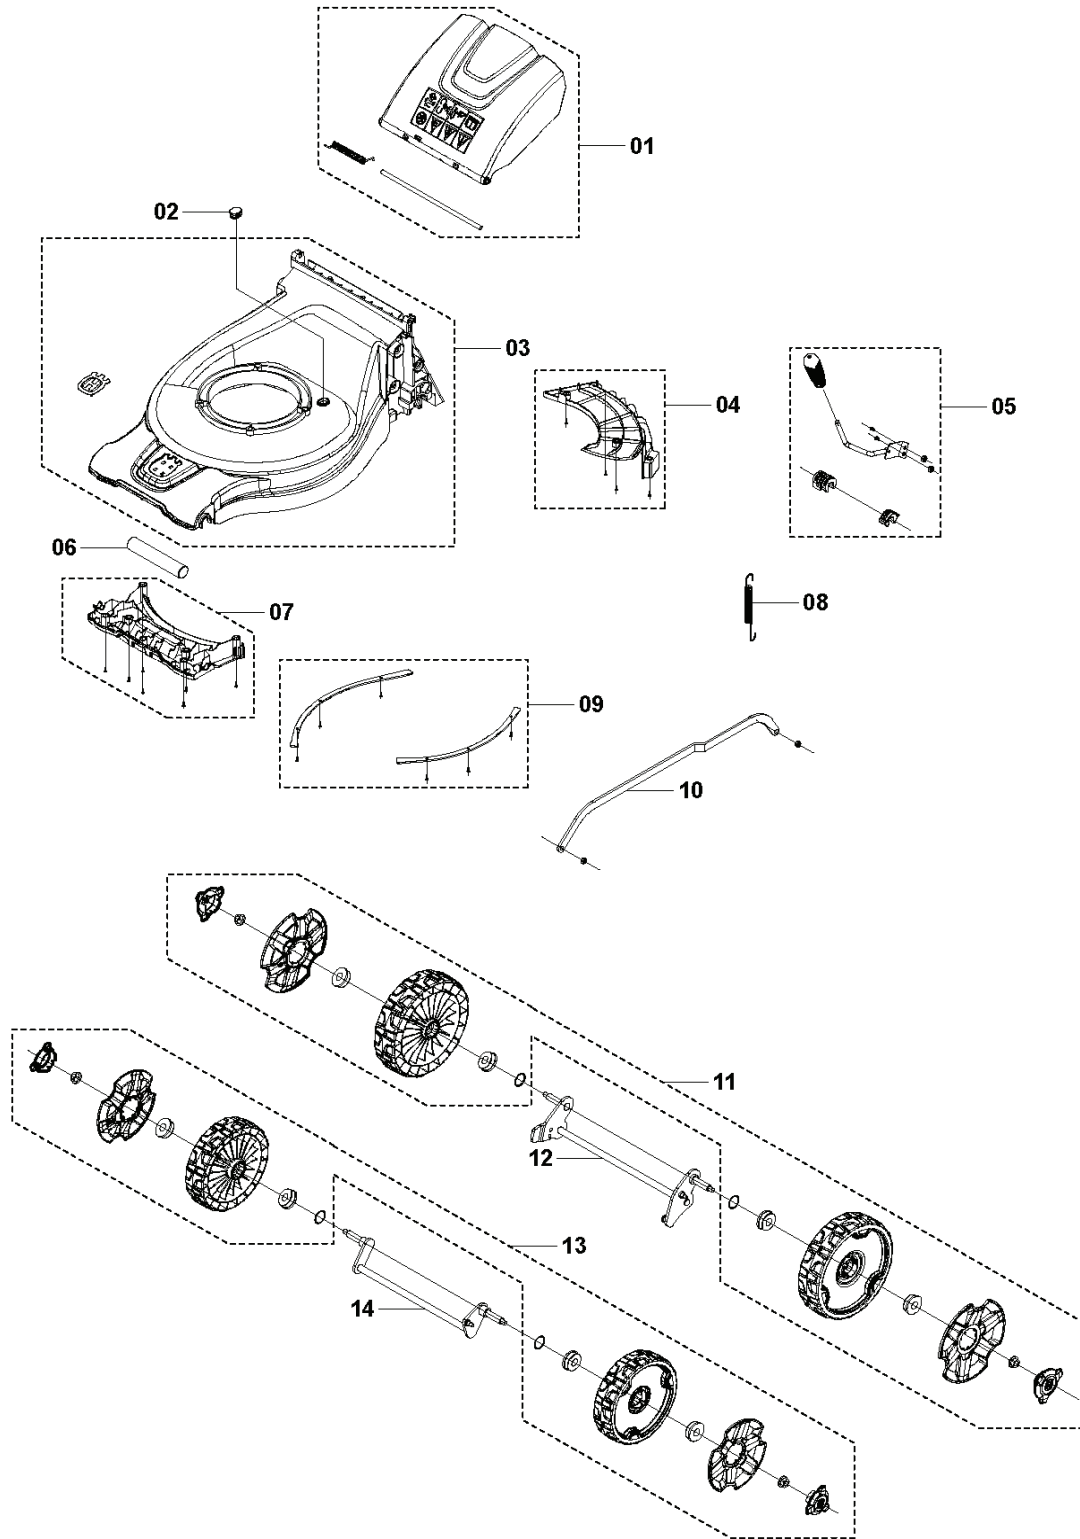

E LC 137i
ACCESSORIES

LAWN MOWERS: CONSUMER WALK-BEHINDS

PXM_REF	PXM_PARTNO	DESCRIPTION	PXM_REMARK	QTY.
01	599831201	MULCH KIT		1
02	529441610	CUCHILLA		1

D LC 137i
GRASS BAG

LAWN MOWERS: CONSUMER WALK-BEHINDS

PXM_REF	PXM_PARTNO	DESCRIPTION	PXM_REMARK	QTY.
01	531146755	SOPORTE	GRASSBAG HOLDER	1
02	531146756	GRASSBAG		1

A LC 137i
DECK

LAWN MOWERS: CONSUMER WALK-BEHINDS

PXM_REF	PXM_PARTNO	DESCRIPTION	PXM_REMARK	QTY.
01	531146746	ALERÓN	REAR FLAP	1
02	531146761	TAPÓN	RUBBER PLUG	1
03	531146744	BASTIDOR		1
04	531146743	CONJUNTO DE TAPA	BELT PROTECTION COVER	1
05	531146747	REGLAJE DE ALTURA		1
06	531146739	PESO		1
07	531146740	CONJUNTO DE TAPA	BASE COVER	1
08	531146754	MUELLE		1
09	531146745	BARRA	STRENGTH BAR	1
10	531146753	BARRA DE ACOPLAMIENTO		1
11	599349422	RUEDA	REAR WHEEL	1
12	531146752	EJE	REAR AXLE	1
13	531146737	WHEEL KIT		1
14	531146738	EJE	FRONT AXLE	1

B LC 137i
HANDLE

LAWN MOWERS: CONSUMER WALK-BEHINDS

PXM_REF	PXM_PARTNO	DESCRIPTION	PXM_REMARK	QTY.
01	531146751	CONJUNTO BRAZO DE FARDO		1
02	531146758	TUBO DE EMPUÑADURA	UPPER HANDLE	1
03	531146750	FIJACIÓN DE ASIENTO COMPLETA		1
04	531146749	SWITCHBOX ASSY		1
05	531146757	CABLE	HANDLE CONTROL	1
06	531146759	TUBO DE EMPUÑADURA	LOWER HANDLE	1
07	531146762	KNOB ASSY	Knob	1
08	599349379	MORDAZA	Cable Clip	1
09	529596001	KNOB ASSY	Knob	2
10	531146748	CONJUNTO SOPORTE DE ASA		1