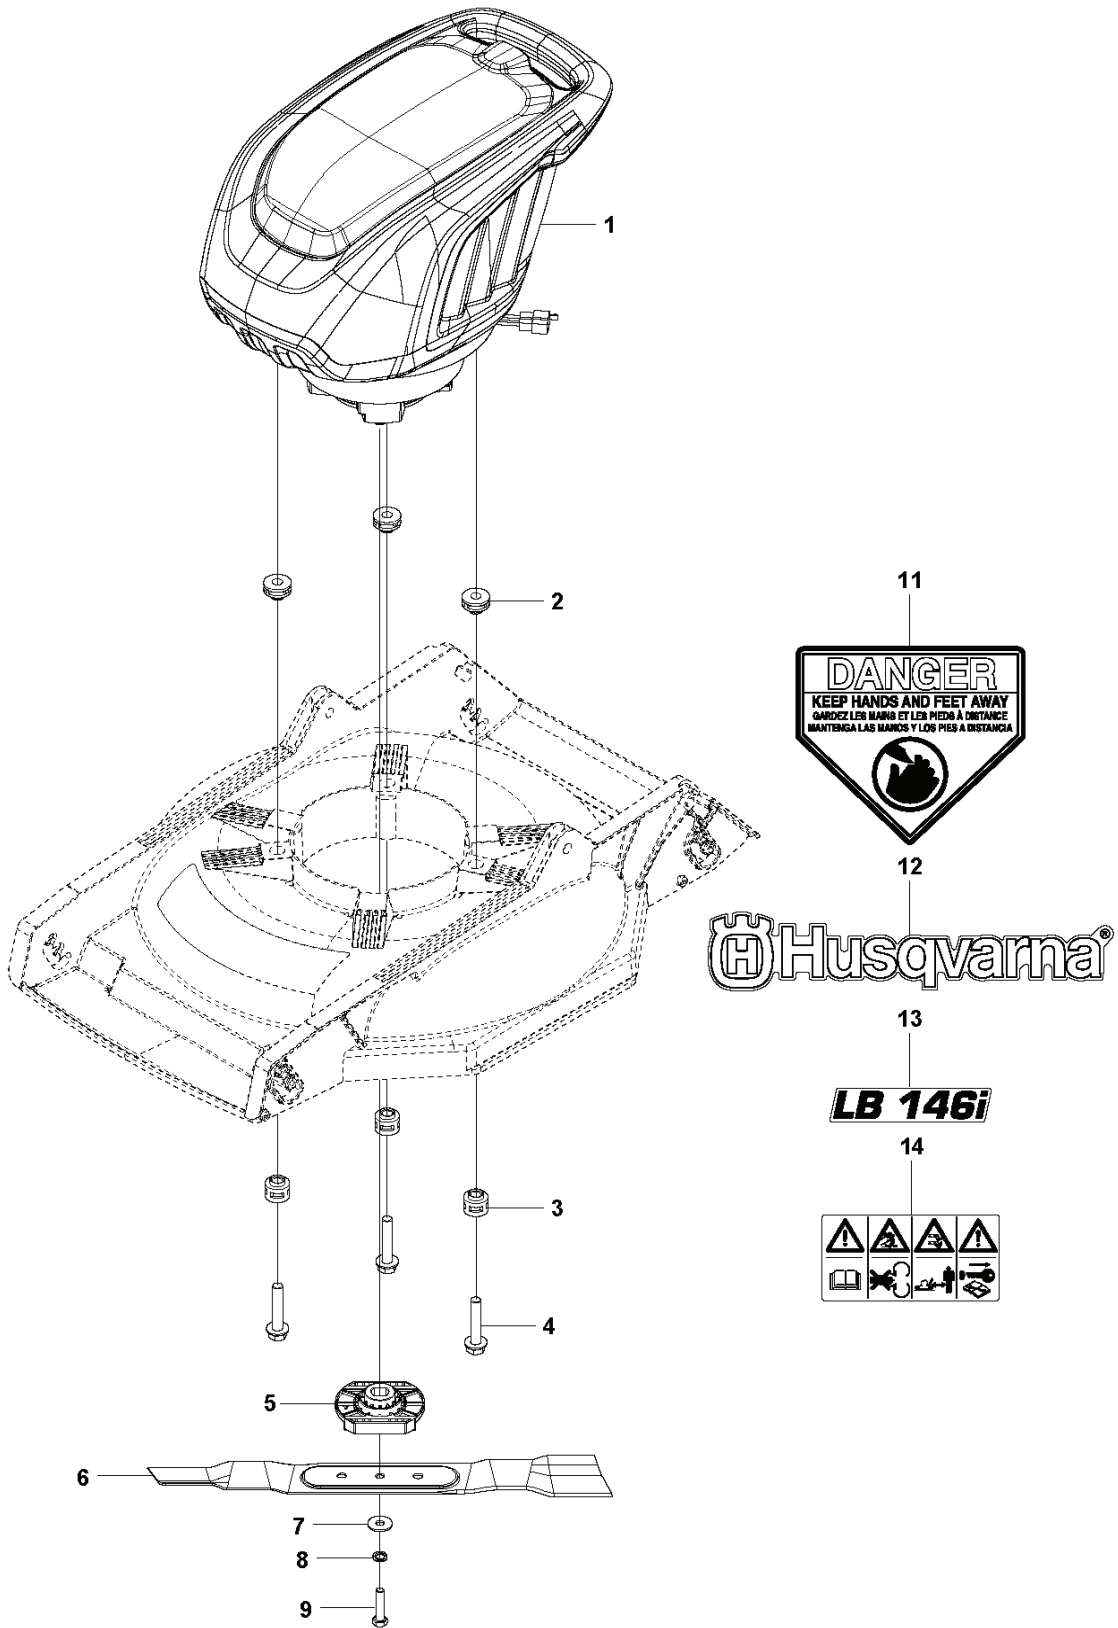

B LB 146i
HANDLE

LAWN MOWERS: CONSUMER WALK-BEHINDS

PXM_REF	PXM_PARTNO	DESCRIPTION	PXM_REMARK	QTY.
1	590593801	EMPUÑADURA		1
2	590593902	FARDO		1
3	593198701	TORNILLO DE ARRASTRE		2
4	593118701	SUPPORT ASSY		1
5	593198601	CABLE EXTENSIÓN		1
6	593300701	TARJETA DE CIRCUITOS		1
7	593117901	SWITCHBOX ASSY		1
8	512793167	TUERCA DE MARIPOSA		2
9	514026603	ARANDELA		2
10	514994501	PERNO		2
11	593129601	SOPORTE DE CABLES		2
12	578292501	MUÑÓN ARTICULADO		2
13	582725502	EMPUÑADURA		1
14	582785201	FARDO		1
15	594702001	EMPUÑADURA COMPLETA	Complete upper handle with control panel	1

C LB 146i
MOTOR

LAWN MOWERS: CONSUMER WALK-BEHINDS

PXM_REF	PXM_PARTNO	DESCRIPTION	PXM_REMARK	QTY.
1	590531403	UNIDAD PROPULSORA		1
2	513102600	MANGUITO SEPARADOR		3
3	510770000	BUSH DECK INSULATOR		3
4	596054201	PERNO		3
5	591084301	SOPORTE DE CUCHILLA		1
6	594702210	CUCHILLA		1
7	734116441	ARANDELA		1
8	579684201	ARANDELA ELÁSTICA		1
9	531207071	TORNILLO		1
12	584805301	ETIQUETA		1
13	TBD	TBD		1