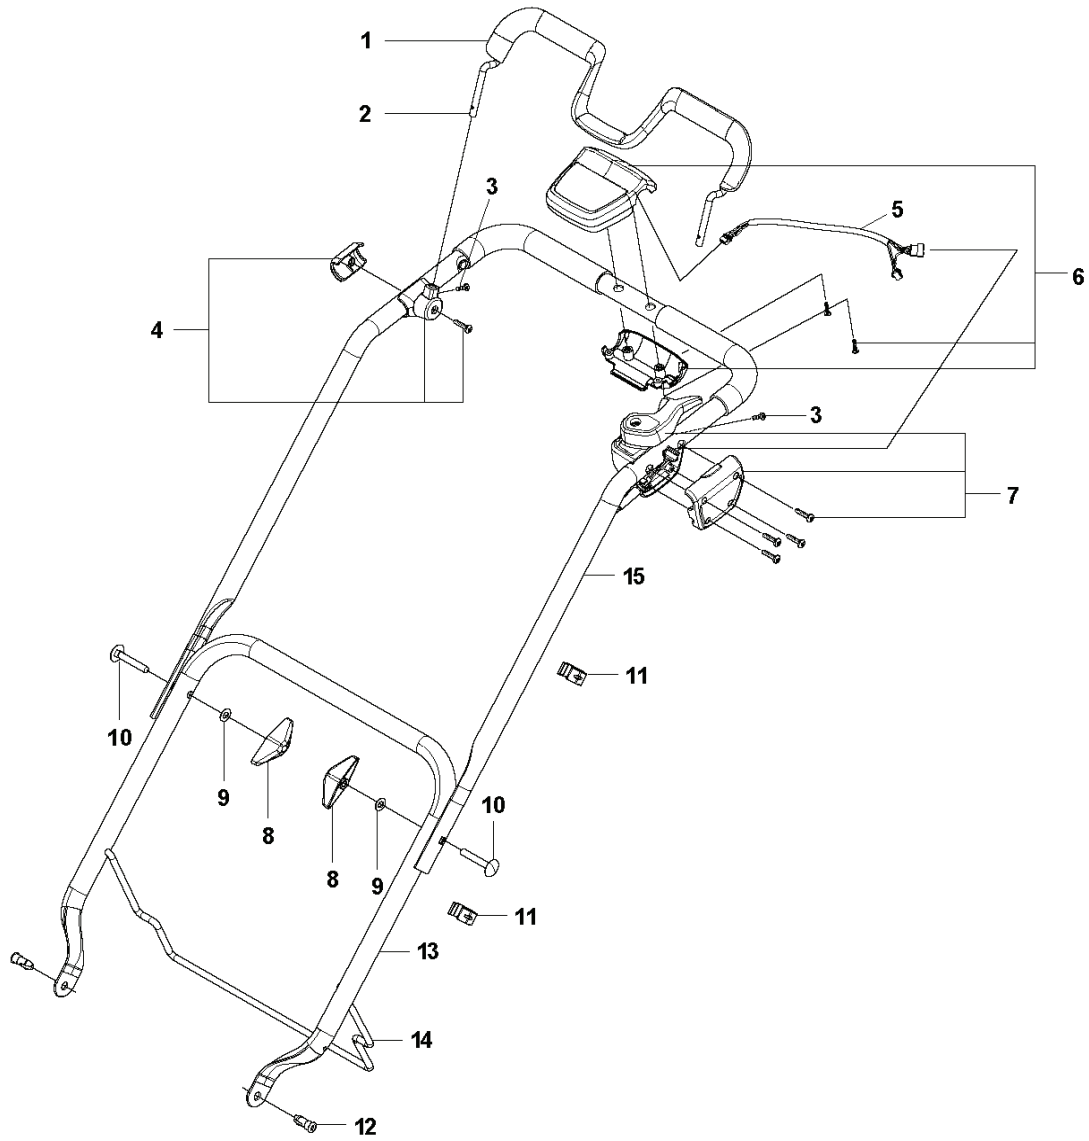

SPARE PARTS CATALOGUE

**LAWN MOWERS: CONSUMER WALK-BEHINDS: HUSQVARNA LB
146I SIN BATERÍA NI CARGADOR**

Spare Parts List

SPARE PARTS LIST

**LAWN MOWERS: CONSUMER WALK-
BEHINDS**

**HUSQVARNA LB 146I SIN BATERÍA NI
CARGADOR**

B LB 146i
HANDLE

LAWN MOWERS: CONSUMER WALK-BEHINDS

PXM_REF	PXM_PARTNO	DESCRIPTION	PXM_REMARK	QTY.
1	590593801	EMPUÑADURA		1
2	590593902	FARDO		1
3	593198701	TORNILLO DE ARRASTRE		2
4	593118701	SUPPORT ASSY		1
5	593198601	CABLE EXTENSIÓN		1
6	593300701	TARJETA DE CIRCUITOS		1
7	593117901	SWITCHBOX ASSY		1
8	512793167	TUERCA DE MARIPOSA		2
9	514026603	ARANDELA		2
10	514994501	PERNO		2
11	593129601	SOPORTE DE CABLES		2
12	578292501	MUÑÓN ARTICULADO		2
13	582725502	EMPUÑADURA		1
14	582785201	FARDO		1
15	594702001	EMPUÑADURA COMPLETA	Complete upper handle with control panel	1

C LB 146i
MOTOR

LAWN MOWERS: CONSUMER WALK-BEHINDS

PXM_REF	PXM_PARTNO	DESCRIPTION	PXM_REMARK	QTY.
1	590531403	UNIDAD PROPULSORA		1
2	513102600	MANGUITO SEPARADOR		3
3	510770000	BUSH DECK INSULATOR		3
4	596054201	PERNO		3
5	591084301	SOPORTE DE CUCHILLA		1
6	594702210	CUCHILLA		1
7	734116441	ARANDELA		1
8	579684201	ARANDELA ELÁSTICA		1
9	531207071	TORNILLO		1
12	584805301	ETIQUETA		1
13	TBD	TBD		1

LAWN MOWERS: CONSUMER WALK-BEHINDS

PXM_REF	PXM_PARTNO	DESCRIPTION	PXM_REMARK	QTY.
1	593124301	LID ASSY		1
2	593124501	CAJA DE BATERÍA		1
3	501490101	TECLA		1
4	593133603	PLETINA DE CONTACTO		1
5	593300303	DISPOSITIVO DE CONTROL		1
6	593783801	MOTOR	900W, 36V	4
7	593203902	CUBIERTA DEL MOTOR COMPLETA		1
8	593755501	TORNILLO		16
9	593783901	CABLE		1