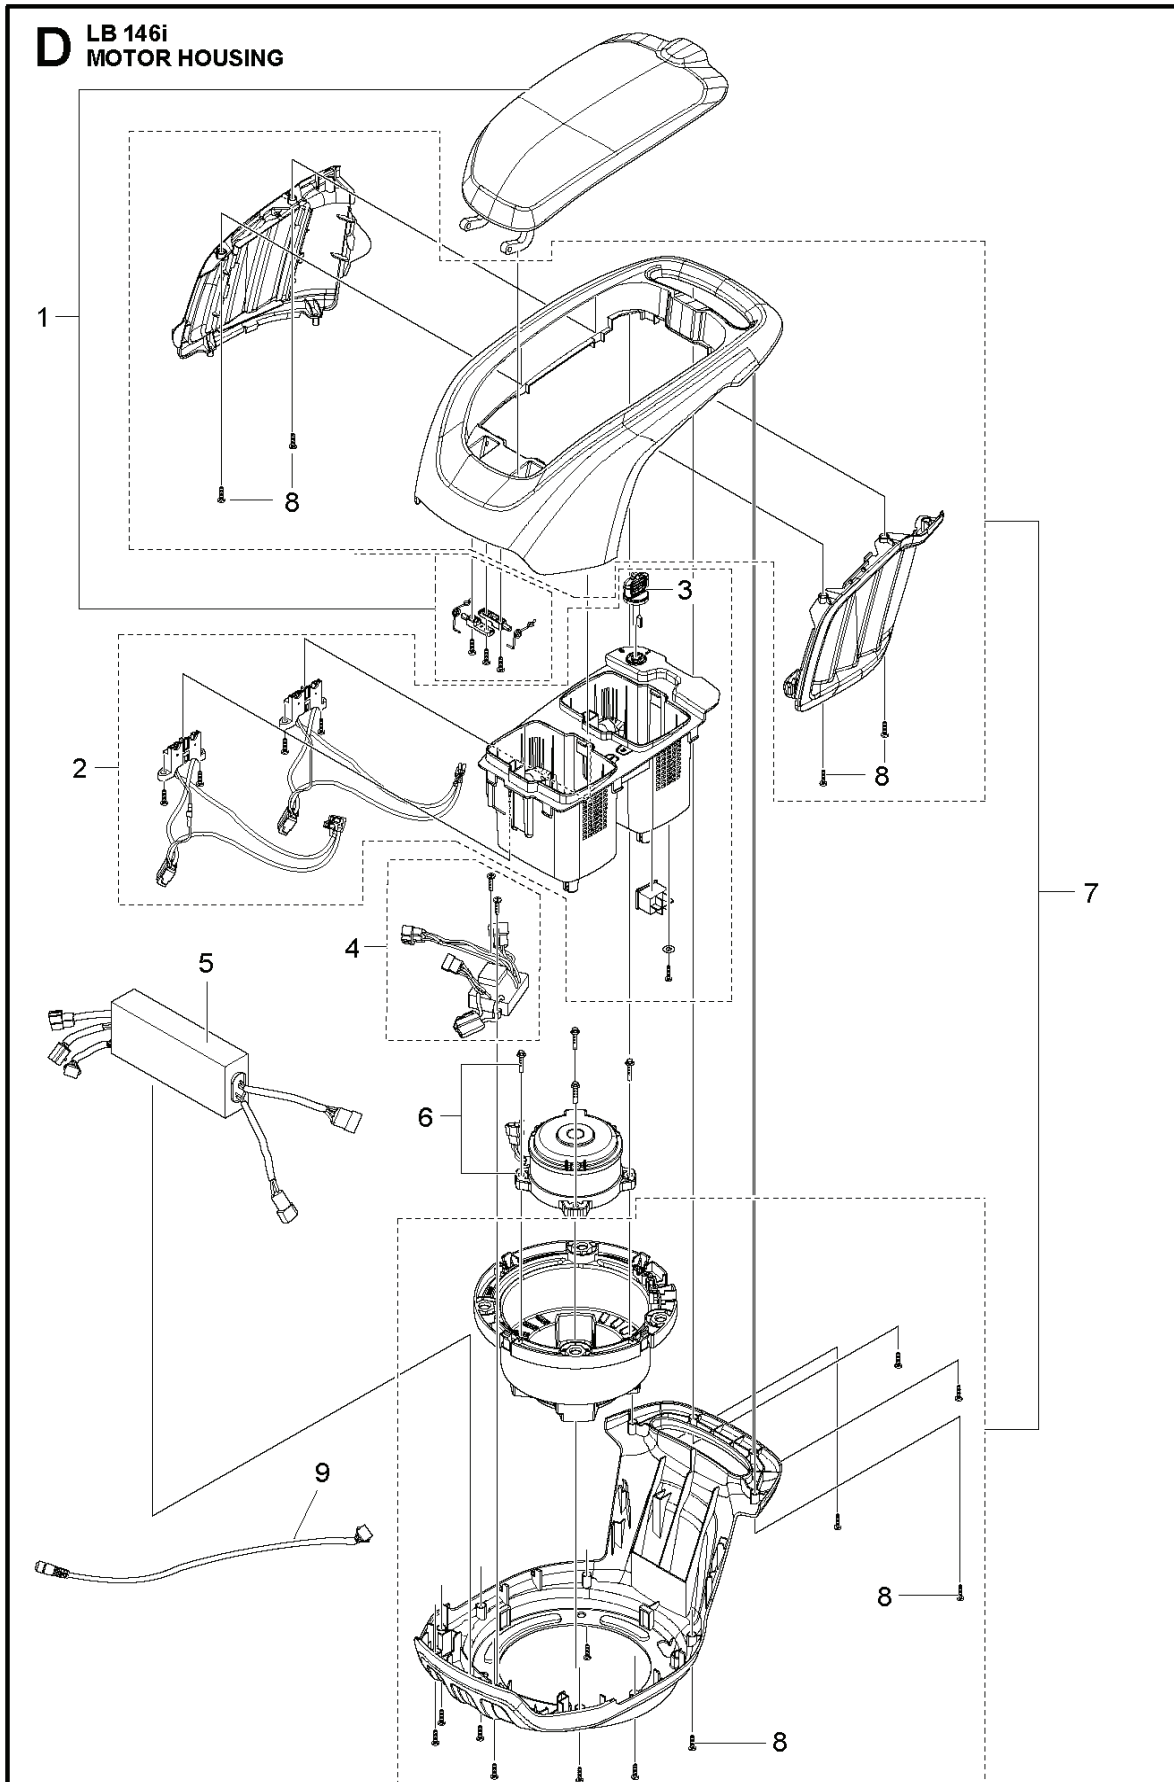

B LB 146i
HANDLE

LAWN MOWERS: CONSUMER WALK-BEHINDS

PXM_REF	PXM_PARTNO	DESCRIPTION	PXM_REMARK	QTY.
1	590593801	EMPUÑADURA		1
2	590593902	FARDO		1
3	593198701	TORNILLO DE ARRASTRE		2
4	593118701	SUPPORT ASSY		1
5	593198601	CABLE EXTENSIÓN		1
6	593300701	TARJETA DE CIRCUITOS		1
7	593117901	SWITCHBOX ASSY		1
8	512793167	TUERCA DE MARIPOSA		2
9	514026603	ARANDELA		2
10	514994501	PERNO		2
11	593129601	SOPORTE DE CABLES		2
12	578292501	MUÑÓN ARTICULADO		2
13	582725502	EMPUÑADURA		1
14	582785201	FARDO		1
15	594702001	EMPUÑADURA COMPLETA	Complete upper handle with control panel	1

C LB 146i
MOTOR

LAWN MOWERS: CONSUMER WALK-BEHINDS

PXM_REF	PXM_PARTNO	DESCRIPTION	PXM_REMARK	QTY.
1	590531403	UNIDAD PROPULSORA		1
2	513102600	MANGUITO SEPARADOR		3
3	510770000	BUSH DECK INSULATOR		3
4	596054201	PERNO		3
5	591084301	SOPORTE DE CUCHILLA		1
6	594702210	CUCHILLA		1
7	734116441	ARANDELA		1
8	579684201	ARANDELA ELÁSTICA		1
9	531207071	TORNILLO		1
12	584805301	ETIQUETA		1
13	TBD	TBD		1