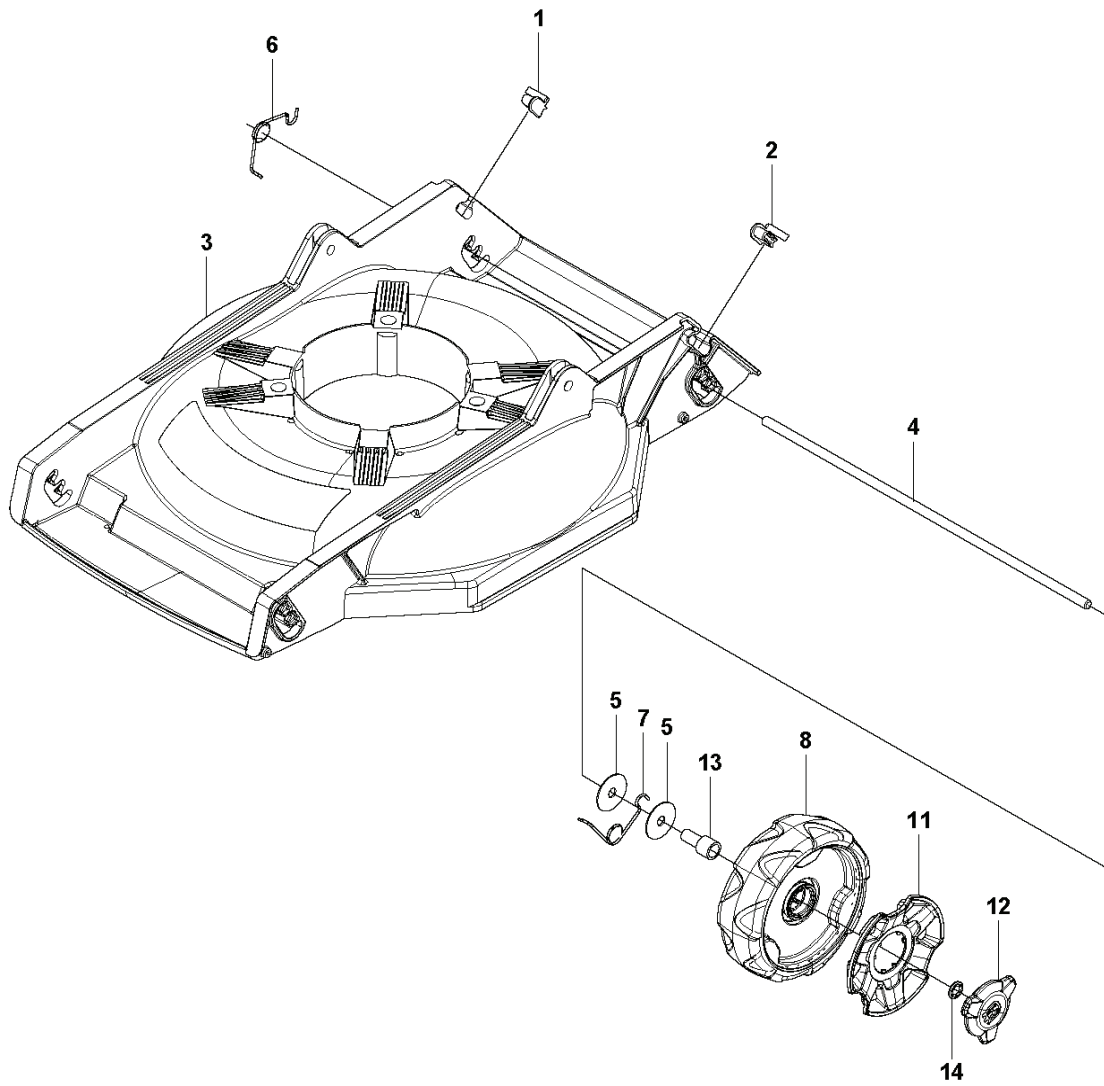

A LB 146i
DECK

LAWN MOWERS: CONSUMER WALK-BEHINDS

PXM_REF	PXM_PARTNO	DESCRIPTION	PXM_REMARK	QTY.
1	578292601	INSERTO		1
2	578292602	INSERTO		1
3	510694064	DECK		1
4	513102801	EJE		2
5	583943801	ARANDELA		8
6	513104500	MUELLE		2
7	513104501	MUELLE		2
8	587631501	RUEDA ENSAMBLADA		4
11	587632701	TAPACUBOS		4
12	584159401	SOMBRERETE DE TUERCA		4
13	513906001	BUSHING		4
14	514903100	STARLOCK		4